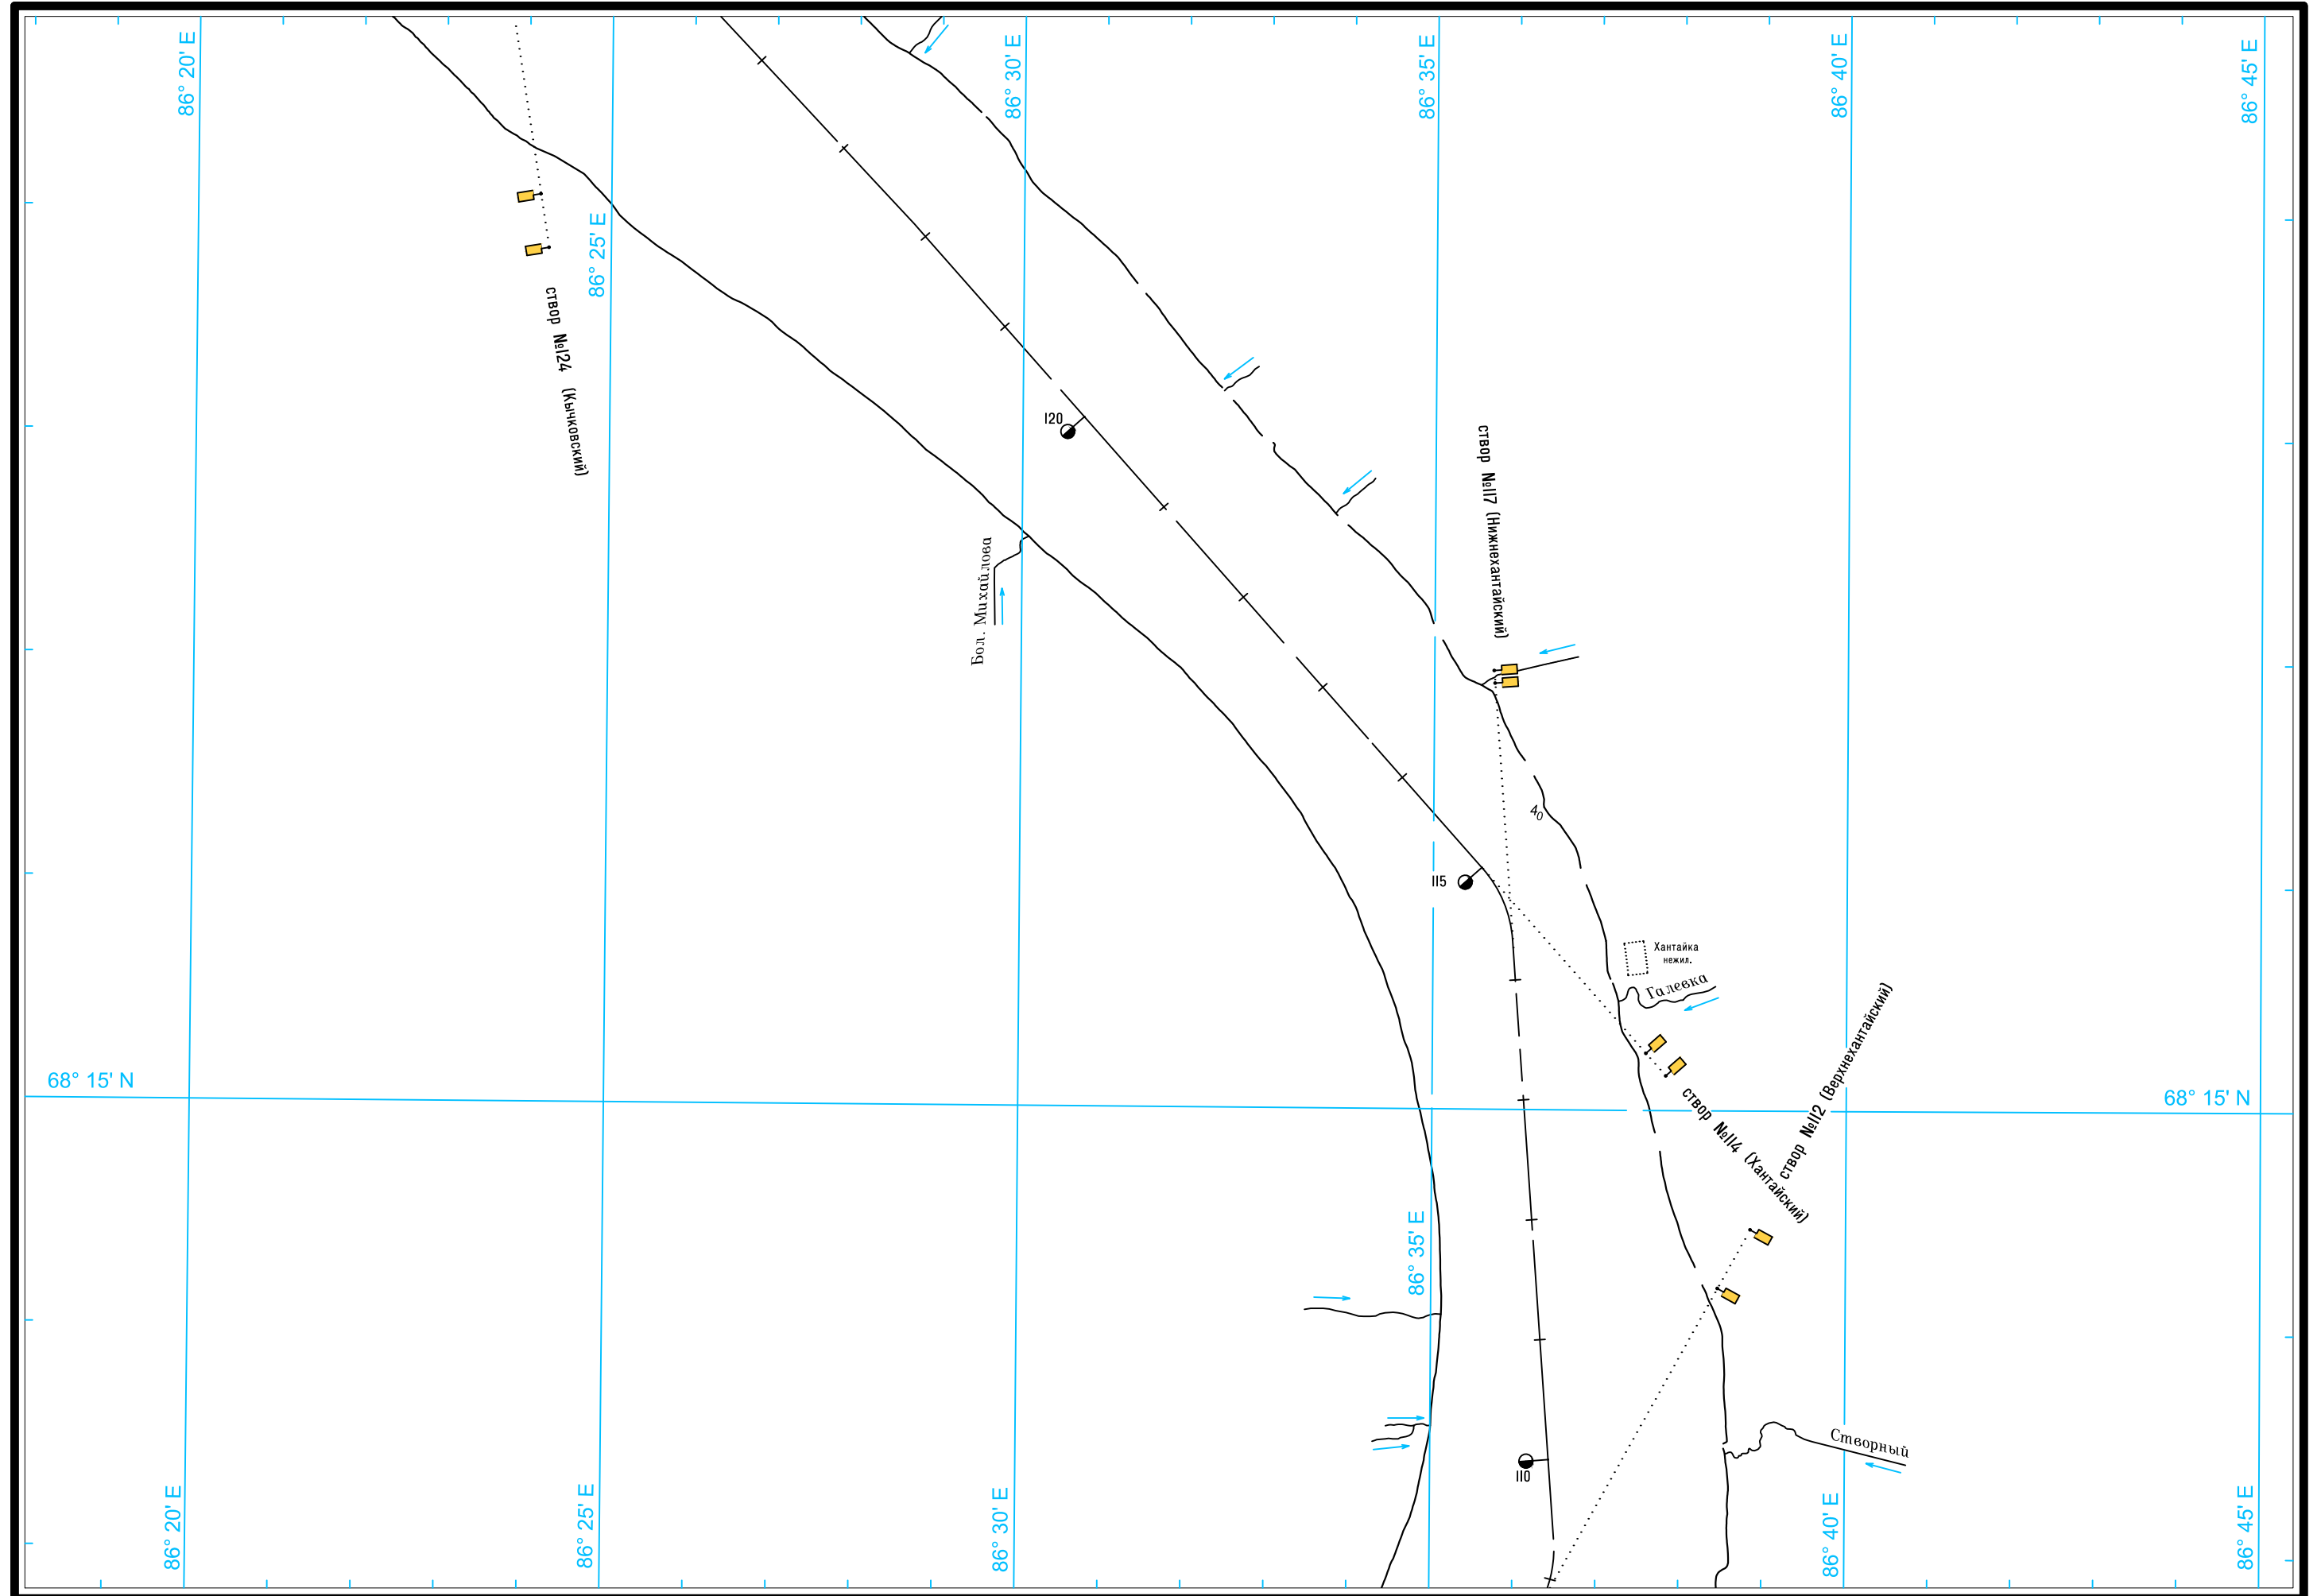

Масштаб 1:50 000

ЛОГАРИФМИЧЕСКАЯ ШКАЛА СКОРОСТИ

См. карту реки Енисей от устья реки Подкаменная Тунгуска до города Игарка

Широта - пять минут

Масштаб 1:50 000

ЛОГАРИФМИЧЕСКАЯ ШКАЛА СКОРОСТИ

Широта – пять минут

Широта – пять минут

5

Масштаб 1:50 000

ЛОГАРИФМИЧЕСКАЯ ШКАЛА СКОРОСТИ

Масштаб 1:50 000

ЛОГАРИФМИЧЕСКАЯ ШКАЛА СКОРОСТИ

Широта – пять минут

Масштаб 1:50 000

ЛОГАРИФМИЧЕСКАЯ ШКАЛА СКОРОСТИ

Широта – пять минут

5

Масштаб 1:50 000

ЛОГАРИФМИЧЕСКАЯ ШКАЛА СКОРОСТИ

Широта – пять минут

Масштаб 1:50 000

ЛОГАРИФМИЧЕСКАЯ ШКАЛА СКОРОСТИ

Широта – пять минут

5

Масштаб 1:50 000

ЛОГАРИФМИЧЕСКАЯ ШКАЛА СКОРОСТИ

Широта – пять минут

5

Широта – пять минут

Масштаб 1:50 000