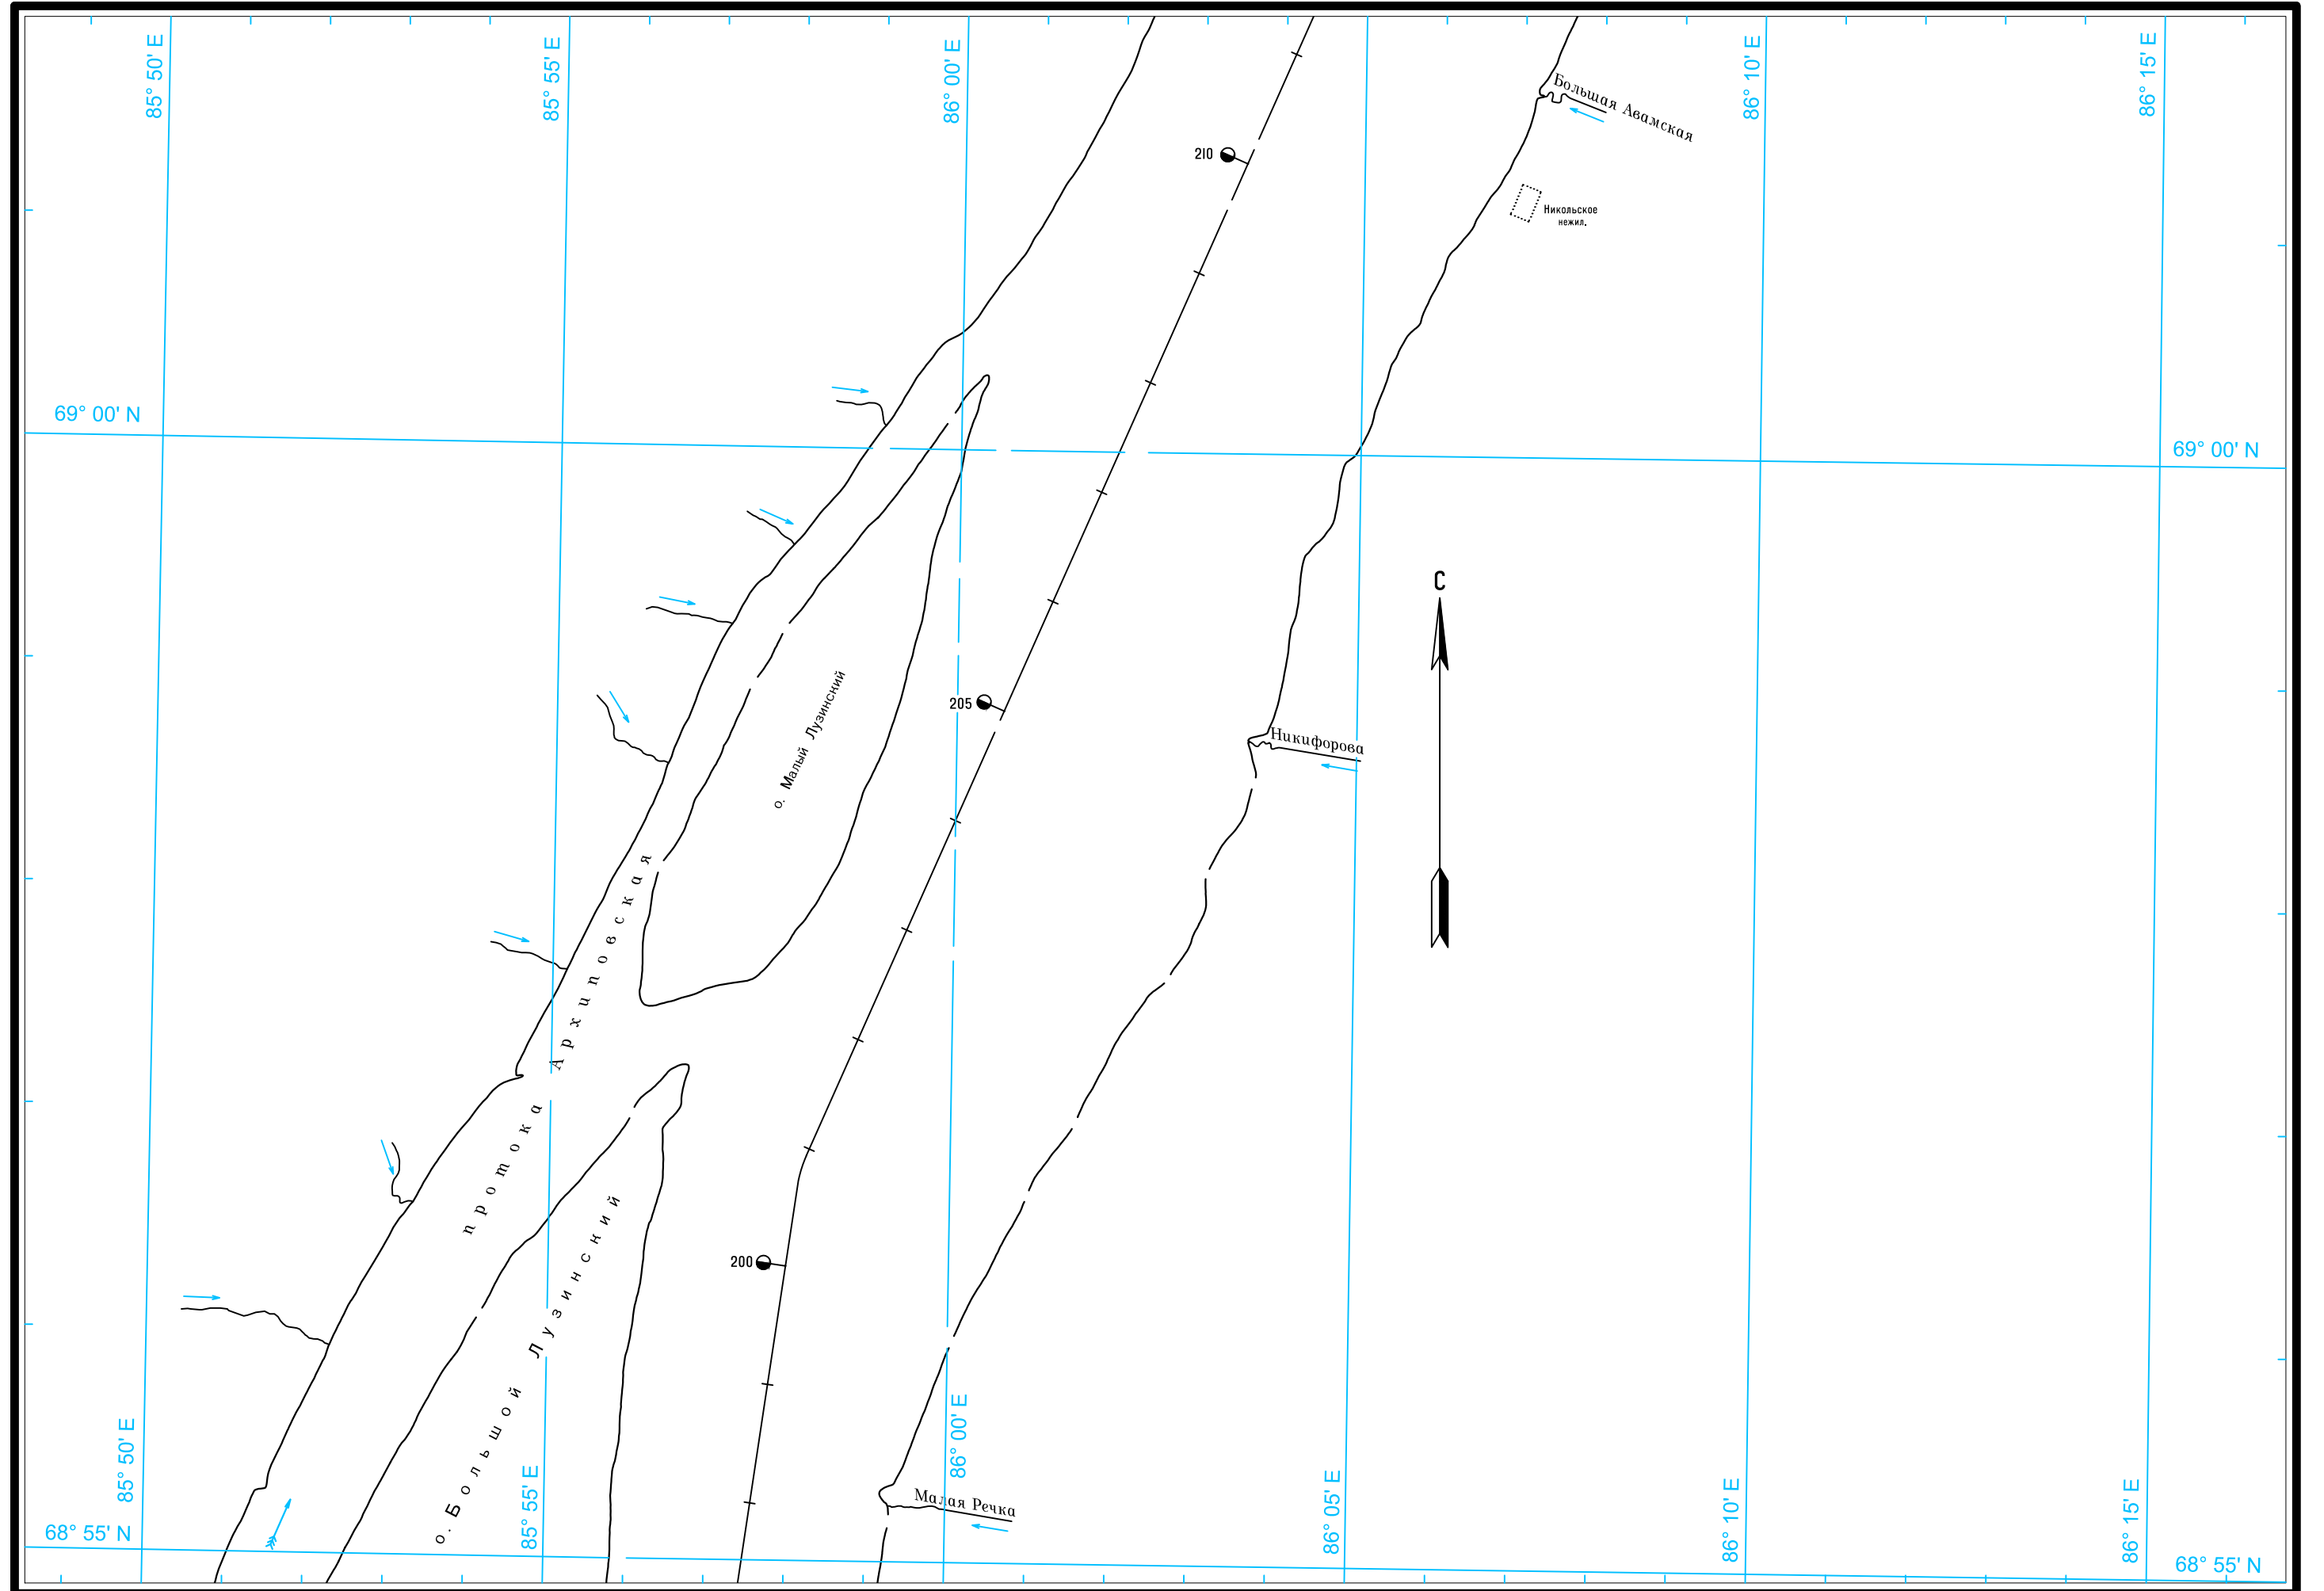

ЛОГАРИФМИЧЕСКАЯ ШКАЛА СКОРОСТИ

Широта – пять минут

5

Масштаб 1:50 000

ЛОГАРИФМИЧЕСКАЯ ШКАЛА СКОРОСТИ

Широта – пять минут

Масштаб 1:50 000

ЛОГАРИФМИЧЕСКАЯ ШКАЛА СКОРОСТИ

Широта – пять минут

5

Масштаб 1:50 000

ЛОГАРИФМИЧЕСКАЯ ШКАЛА СКОРОСТИ

Широта – пять минут

5

Широта – пять минут

Масштаб 1:50 000

ЛОГАРИФМИЧЕСКАЯ ШКАЛА СКОРОСТИ

Широта – пять минут

Масштаб 1:50 000

ЛОГАРИФМИЧЕСКАЯ ШКАЛА СКОРОСТИ

Широта – пять минут

Масштаб 1:50 000

ЛОГАРИФМИЧЕСКАЯ ШКАЛА СКОРОСТИ

Широта – пять минут

5

Широта – пять минут

Масштаб 1:50 000

ЛОГАРИФМИЧЕСКАЯ ШКАЛА СКОРОСТИ

См. руководство для плавания малых морских и речных судов в нижнем течении реки Енисей

Район якорной стоянки для морских судов

Район якорной стоянки для речных судов