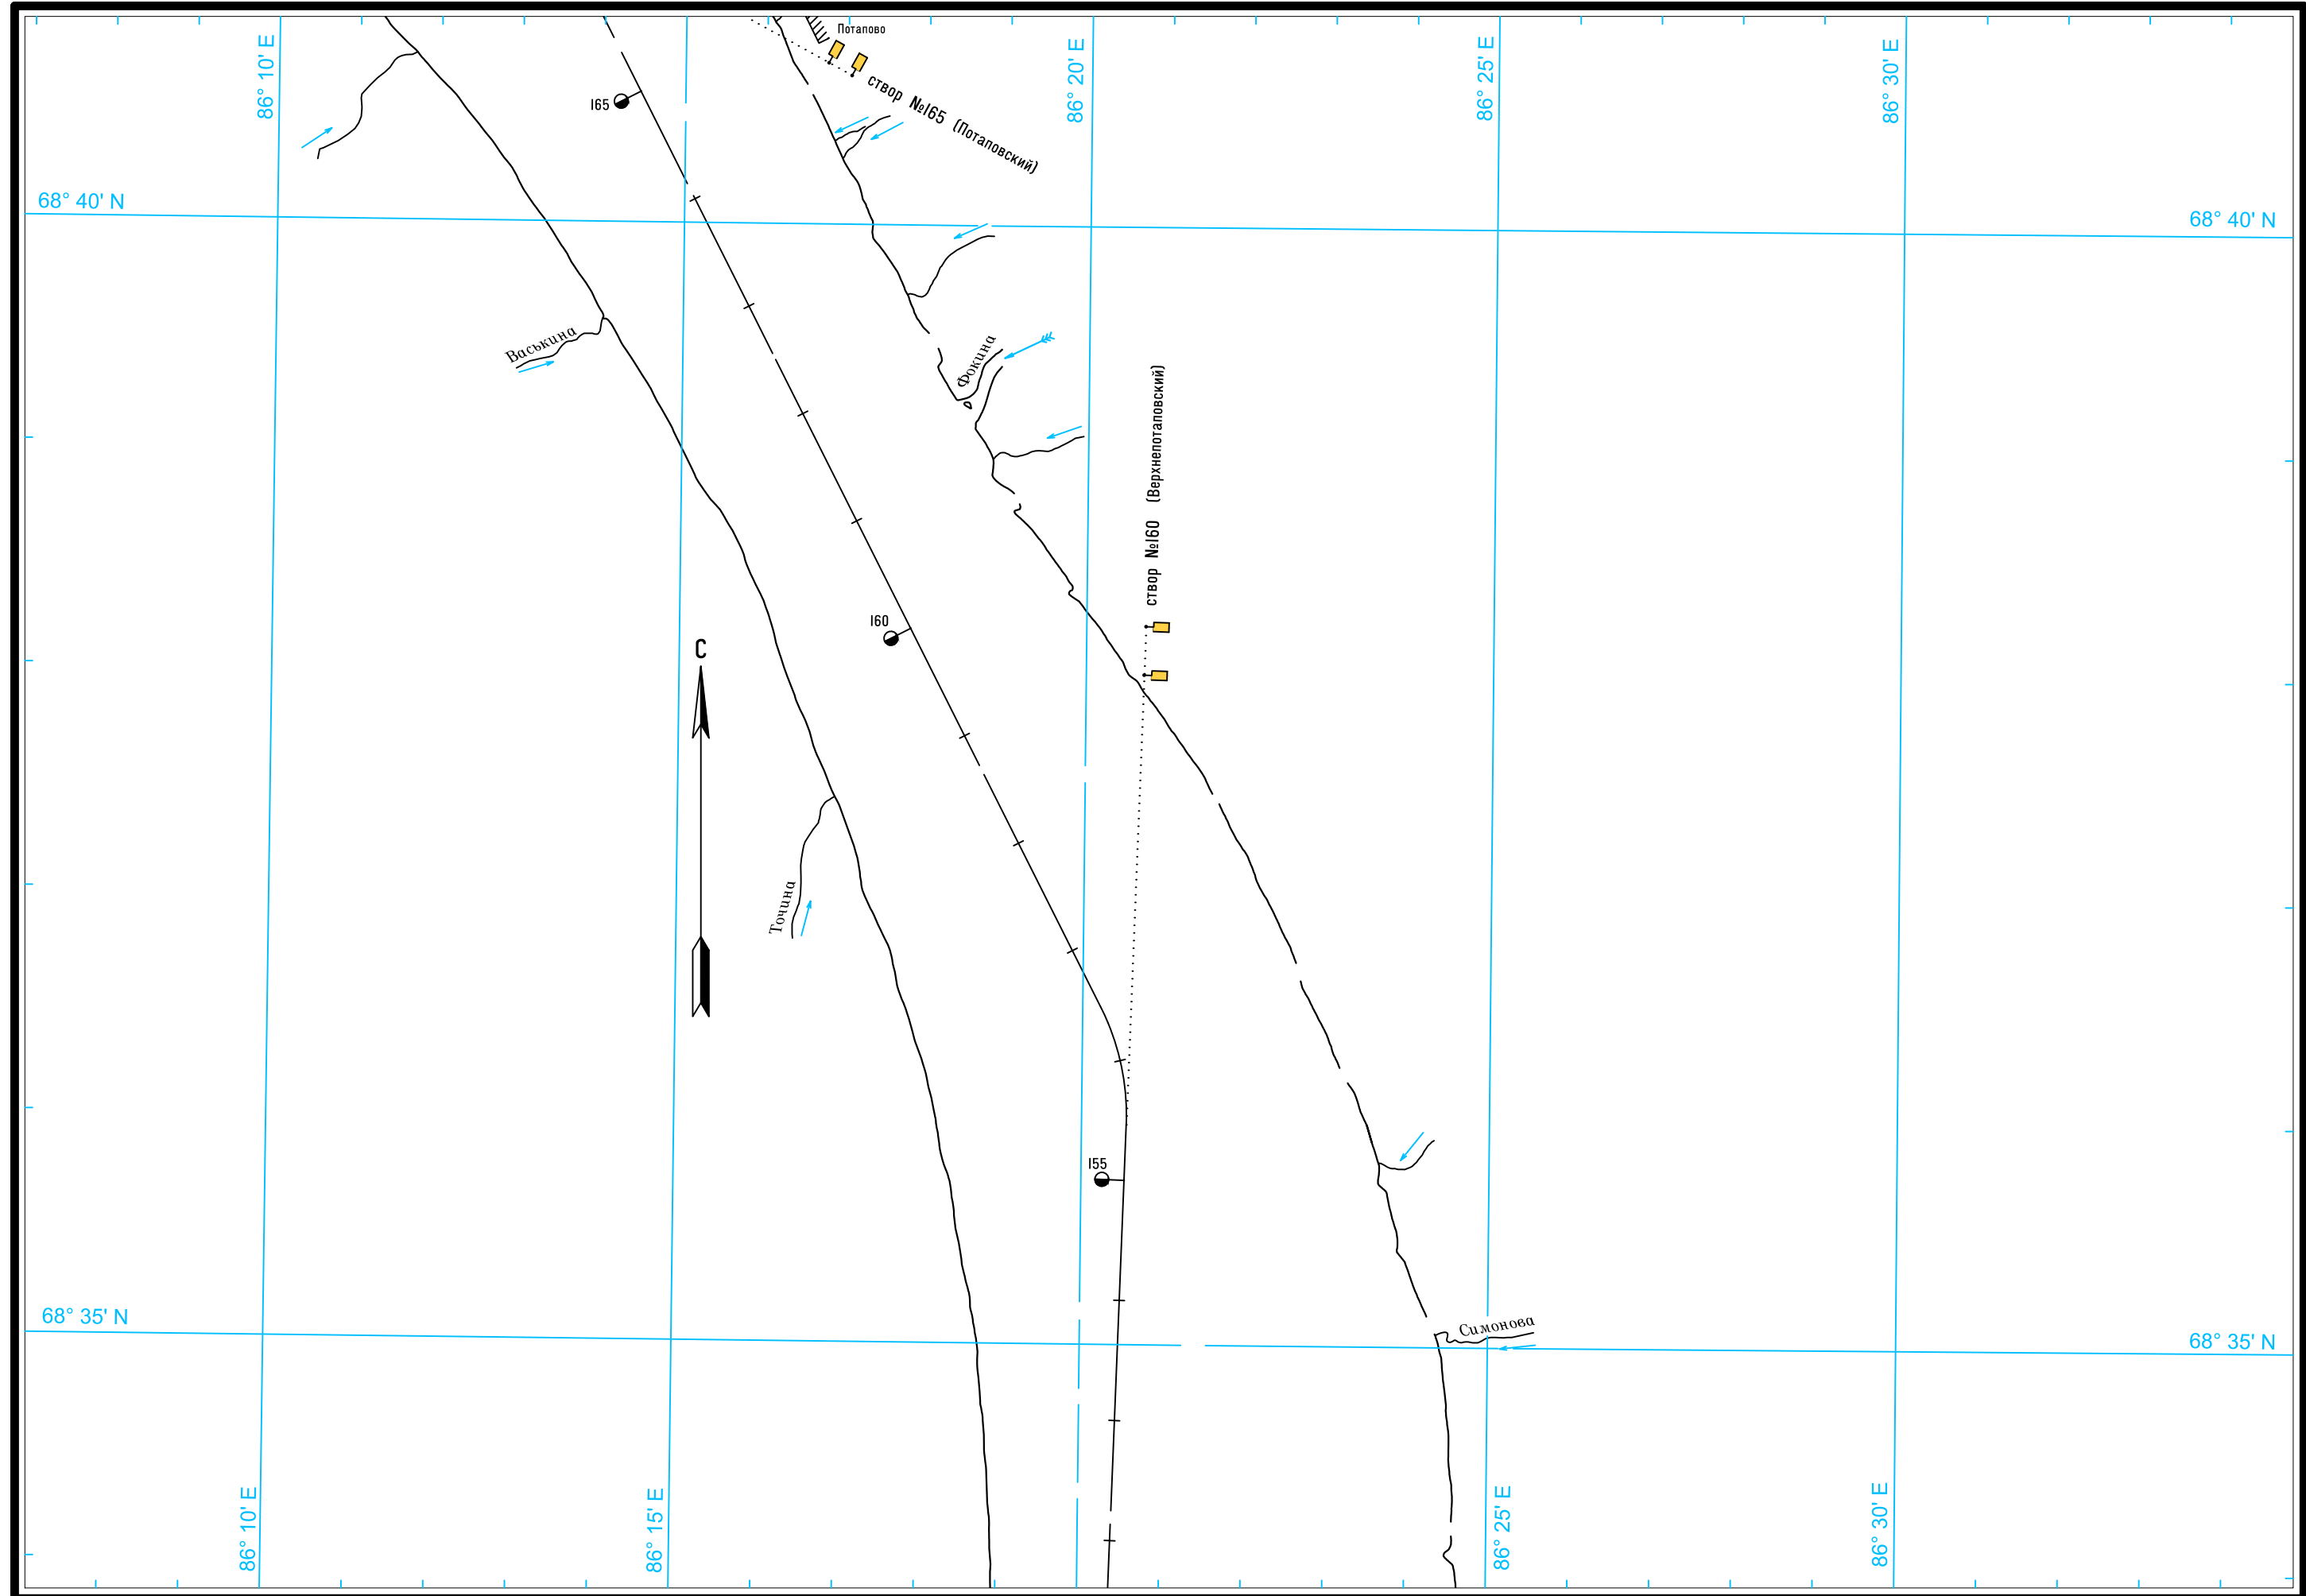

Широта – пять минут

5

Масштаб 1:50 000

ЛОГАРИФМИЧЕСКАЯ ШКАЛА СКОРОСТИ

Масштаб 1:50 000

ЛОГАРИФМИЧЕСКАЯ ШКАЛА СКОРОСТИ

Широта – пять минут

Масштаб 1:50 000

ЛОГАРИФМИЧЕСКАЯ ШКАЛА СКОРОСТИ

Широта – пять минут

5

Масштаб 1:50 000

ЛОГАРИФМИЧЕСКАЯ ШКАЛА СКОРОСТИ

Широта – пять минут

Масштаб 1:50 000

ЛОГАРИФМИЧЕСКАЯ ШКАЛА СКОРОСТИ

Широта – пять минут

5

Масштаб 1:50 000

ЛОГАРИФМИЧЕСКАЯ ШКАЛА СКОРОСТИ

Широта – пять минут

5

Широта – пять минут

Масштаб 1:50 000

ЛОГАРИФМИЧЕСКАЯ ШКАЛА СКОРОСТИ

Широта – пять минут

Масштаб 1:50 000

ЛОГАРИФМИЧЕСКАЯ ШКАЛА СКОРОСТИ

Широта – пять минут

Масштаб 1:50 000

ЛОГАРИФМИЧЕСКАЯ ШКАЛА СКОРОСТИ

Широта – пять минут