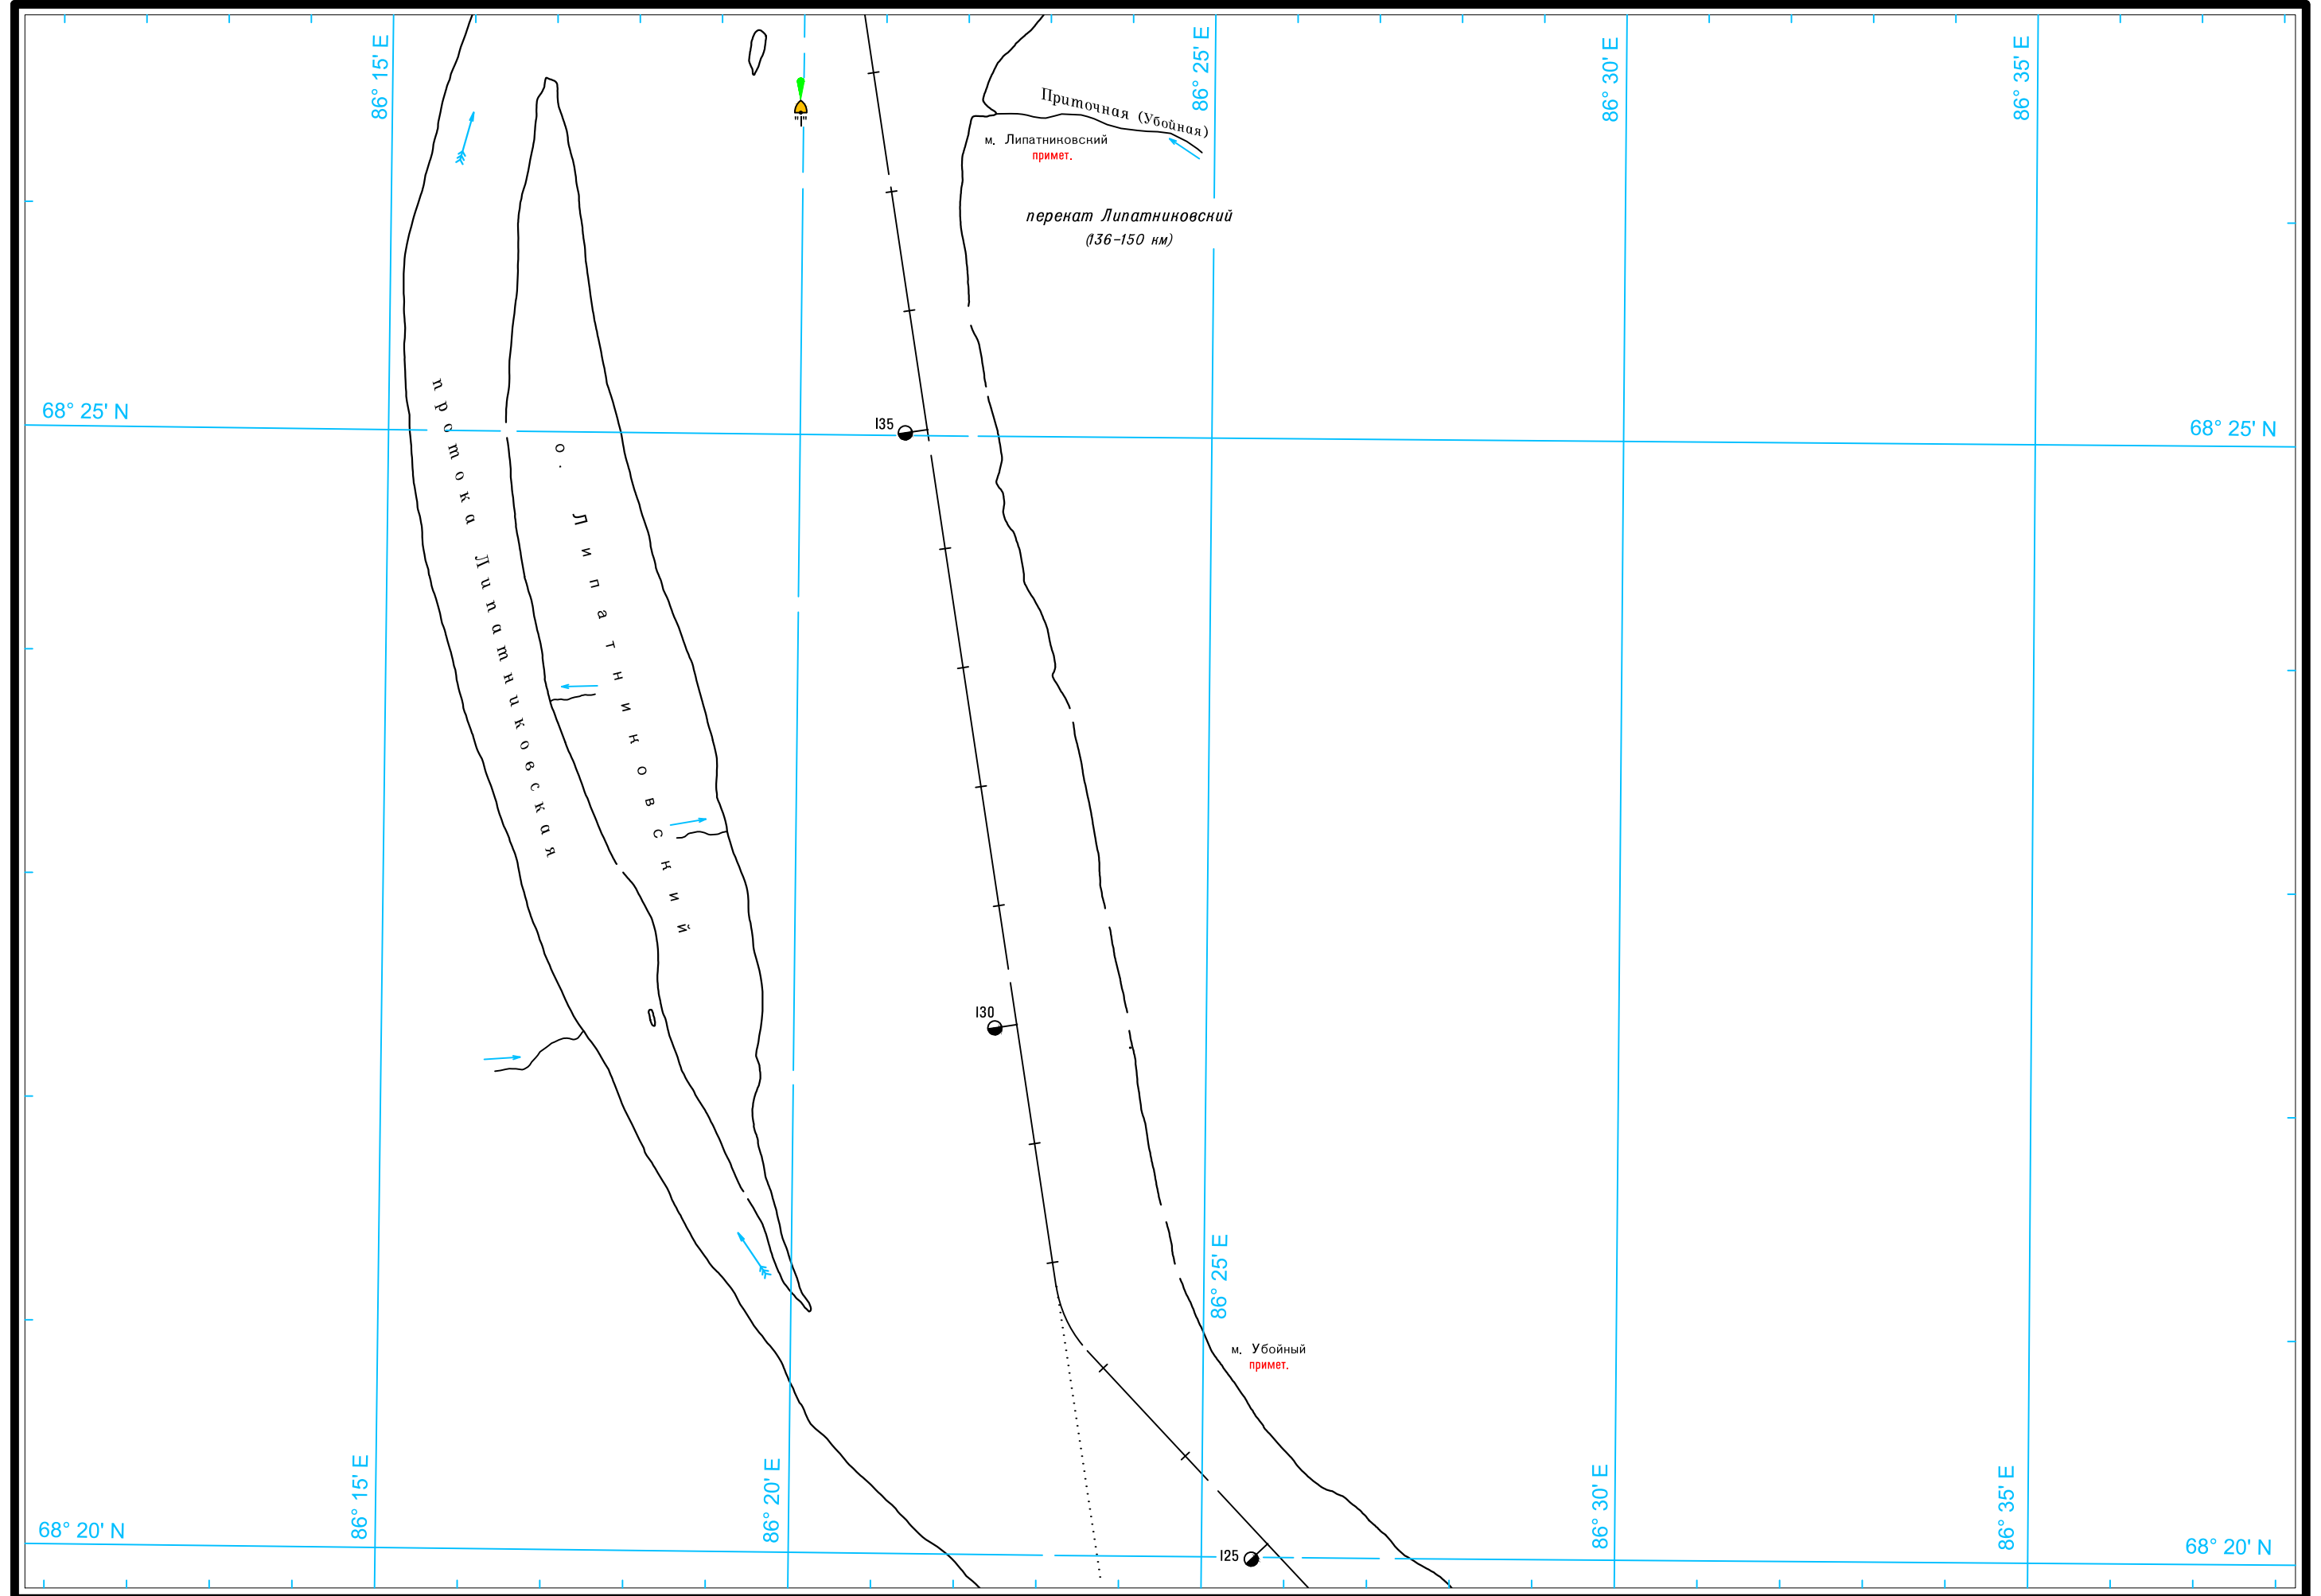

Масштаб 1:50 000

ЛОГАРИФМИЧЕСКАЯ ШКАЛА СКОРОСТИ

См. карту реки Енисей от устья реки Подкаменная Тунгуска до города Игарка

Широта - пять минут

Масштаб 1:50 000

ЛОГАРИФМИЧЕСКАЯ ШКАЛА СКОРОСТИ

Широта – пять минут

ЛОГАРИФМИЧЕСКАЯ ШКАЛА СКОРОСТИ

Широта – пять минут

5

Масштаб 1:50 000

ЛОГАРИФМИЧЕСКАЯ ШКАЛА СКОРОСТИ

Широта – пять минут

Масштаб 1:50 000

ЛОГАРИФМИЧЕСКАЯ ШКАЛА СКОРОСТИ

Широта – пять минут

5

Масштаб 1:50 000

ЛОГАРИФМИЧЕСКАЯ ШКАЛА СКОРОСТИ

Широта – пять минут

5

Широта – пять минут

Масштаб 1:50 000

ЛОГАРИФМИЧЕСКАЯ ШКАЛА СКОРОСТИ

Широта – пять минут

Масштаб 1:50 000

ЛОГАРИФМИЧЕСКАЯ ШКАЛА СКОРОСТИ

Широта – пять минут

Масштаб 1:50 000

ЛОГАРИФМИЧЕСКАЯ ШКАЛА СКОРОСТИ

Широта – пять минут