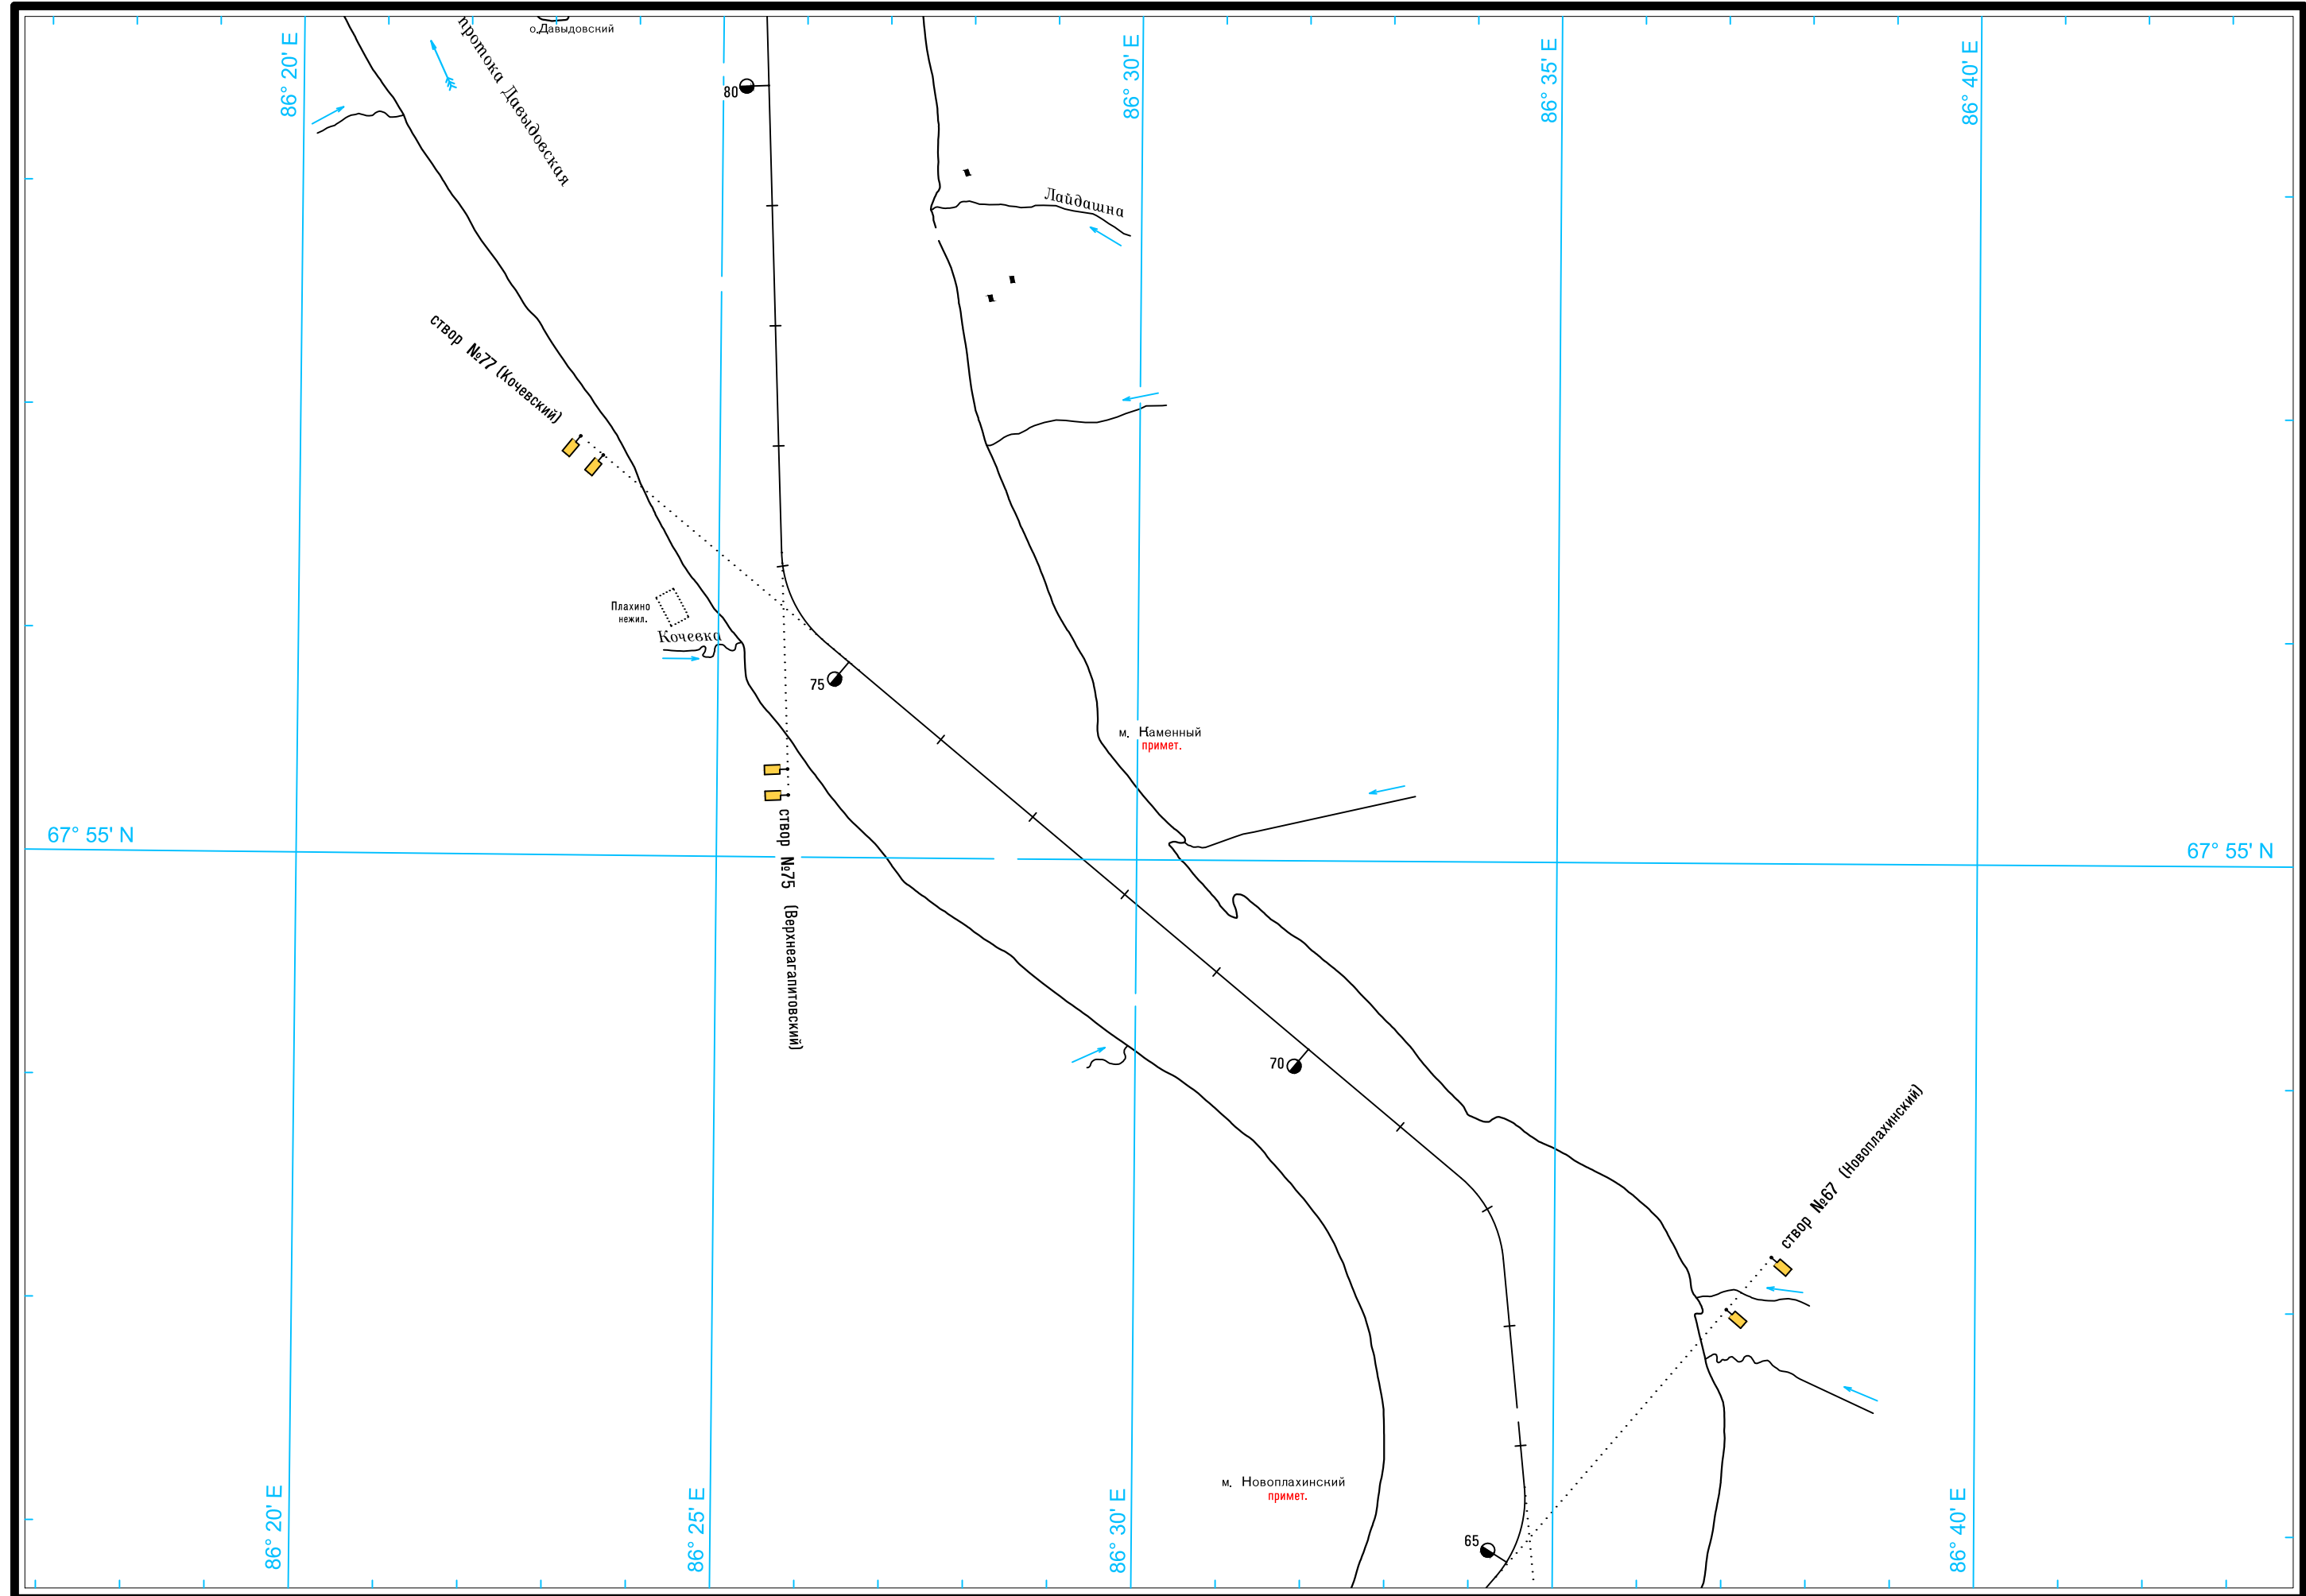

Масштаб 1:50 000

ЛОГАРИФМИЧЕСКАЯ ШКАЛА СКОРОСТИ

См. карту реки Енисей от устья реки Подкаменная Тунгуска до города Игарка

Широта - пять минут

Масштаб 1:50 000

ЛОГАРИФМИЧЕСКАЯ ШКАЛА СКОРОСТИ

Широта – пять минут

5

Масштаб 1:50 000

ЛОГАРИФМИЧЕСКАЯ ШКАЛА СКОРОСТИ

Широта – пять минут

5

Масштаб 1:50 000

ЛОГАРИФМИЧЕСКАЯ ШКАЛА СКОРОСТИ

Широта – пять минут

Широта – пять минут

5

Масштаб 1:50 000

ЛОГАРИФМИЧЕСКАЯ ШКАЛА СКОРОСТИ

Масштаб 1:50 000

ЛОГАРИФМИЧЕСКАЯ ШКАЛА СКОРОСТИ

Широта – пять минут

Масштаб 1:50 000

ЛОГАРИФМИЧЕСКАЯ ШКАЛА СКОРОСТИ

Широта – пять минут

5

Масштаб 1:50 000

ЛОГАРИФМИЧЕСКАЯ ШКАЛА СКОРОСТИ

Широта – пять минут

Масштаб 1:50 000

ЛОГАРИФМИЧЕСКАЯ ШКАЛА СКОРОСТИ