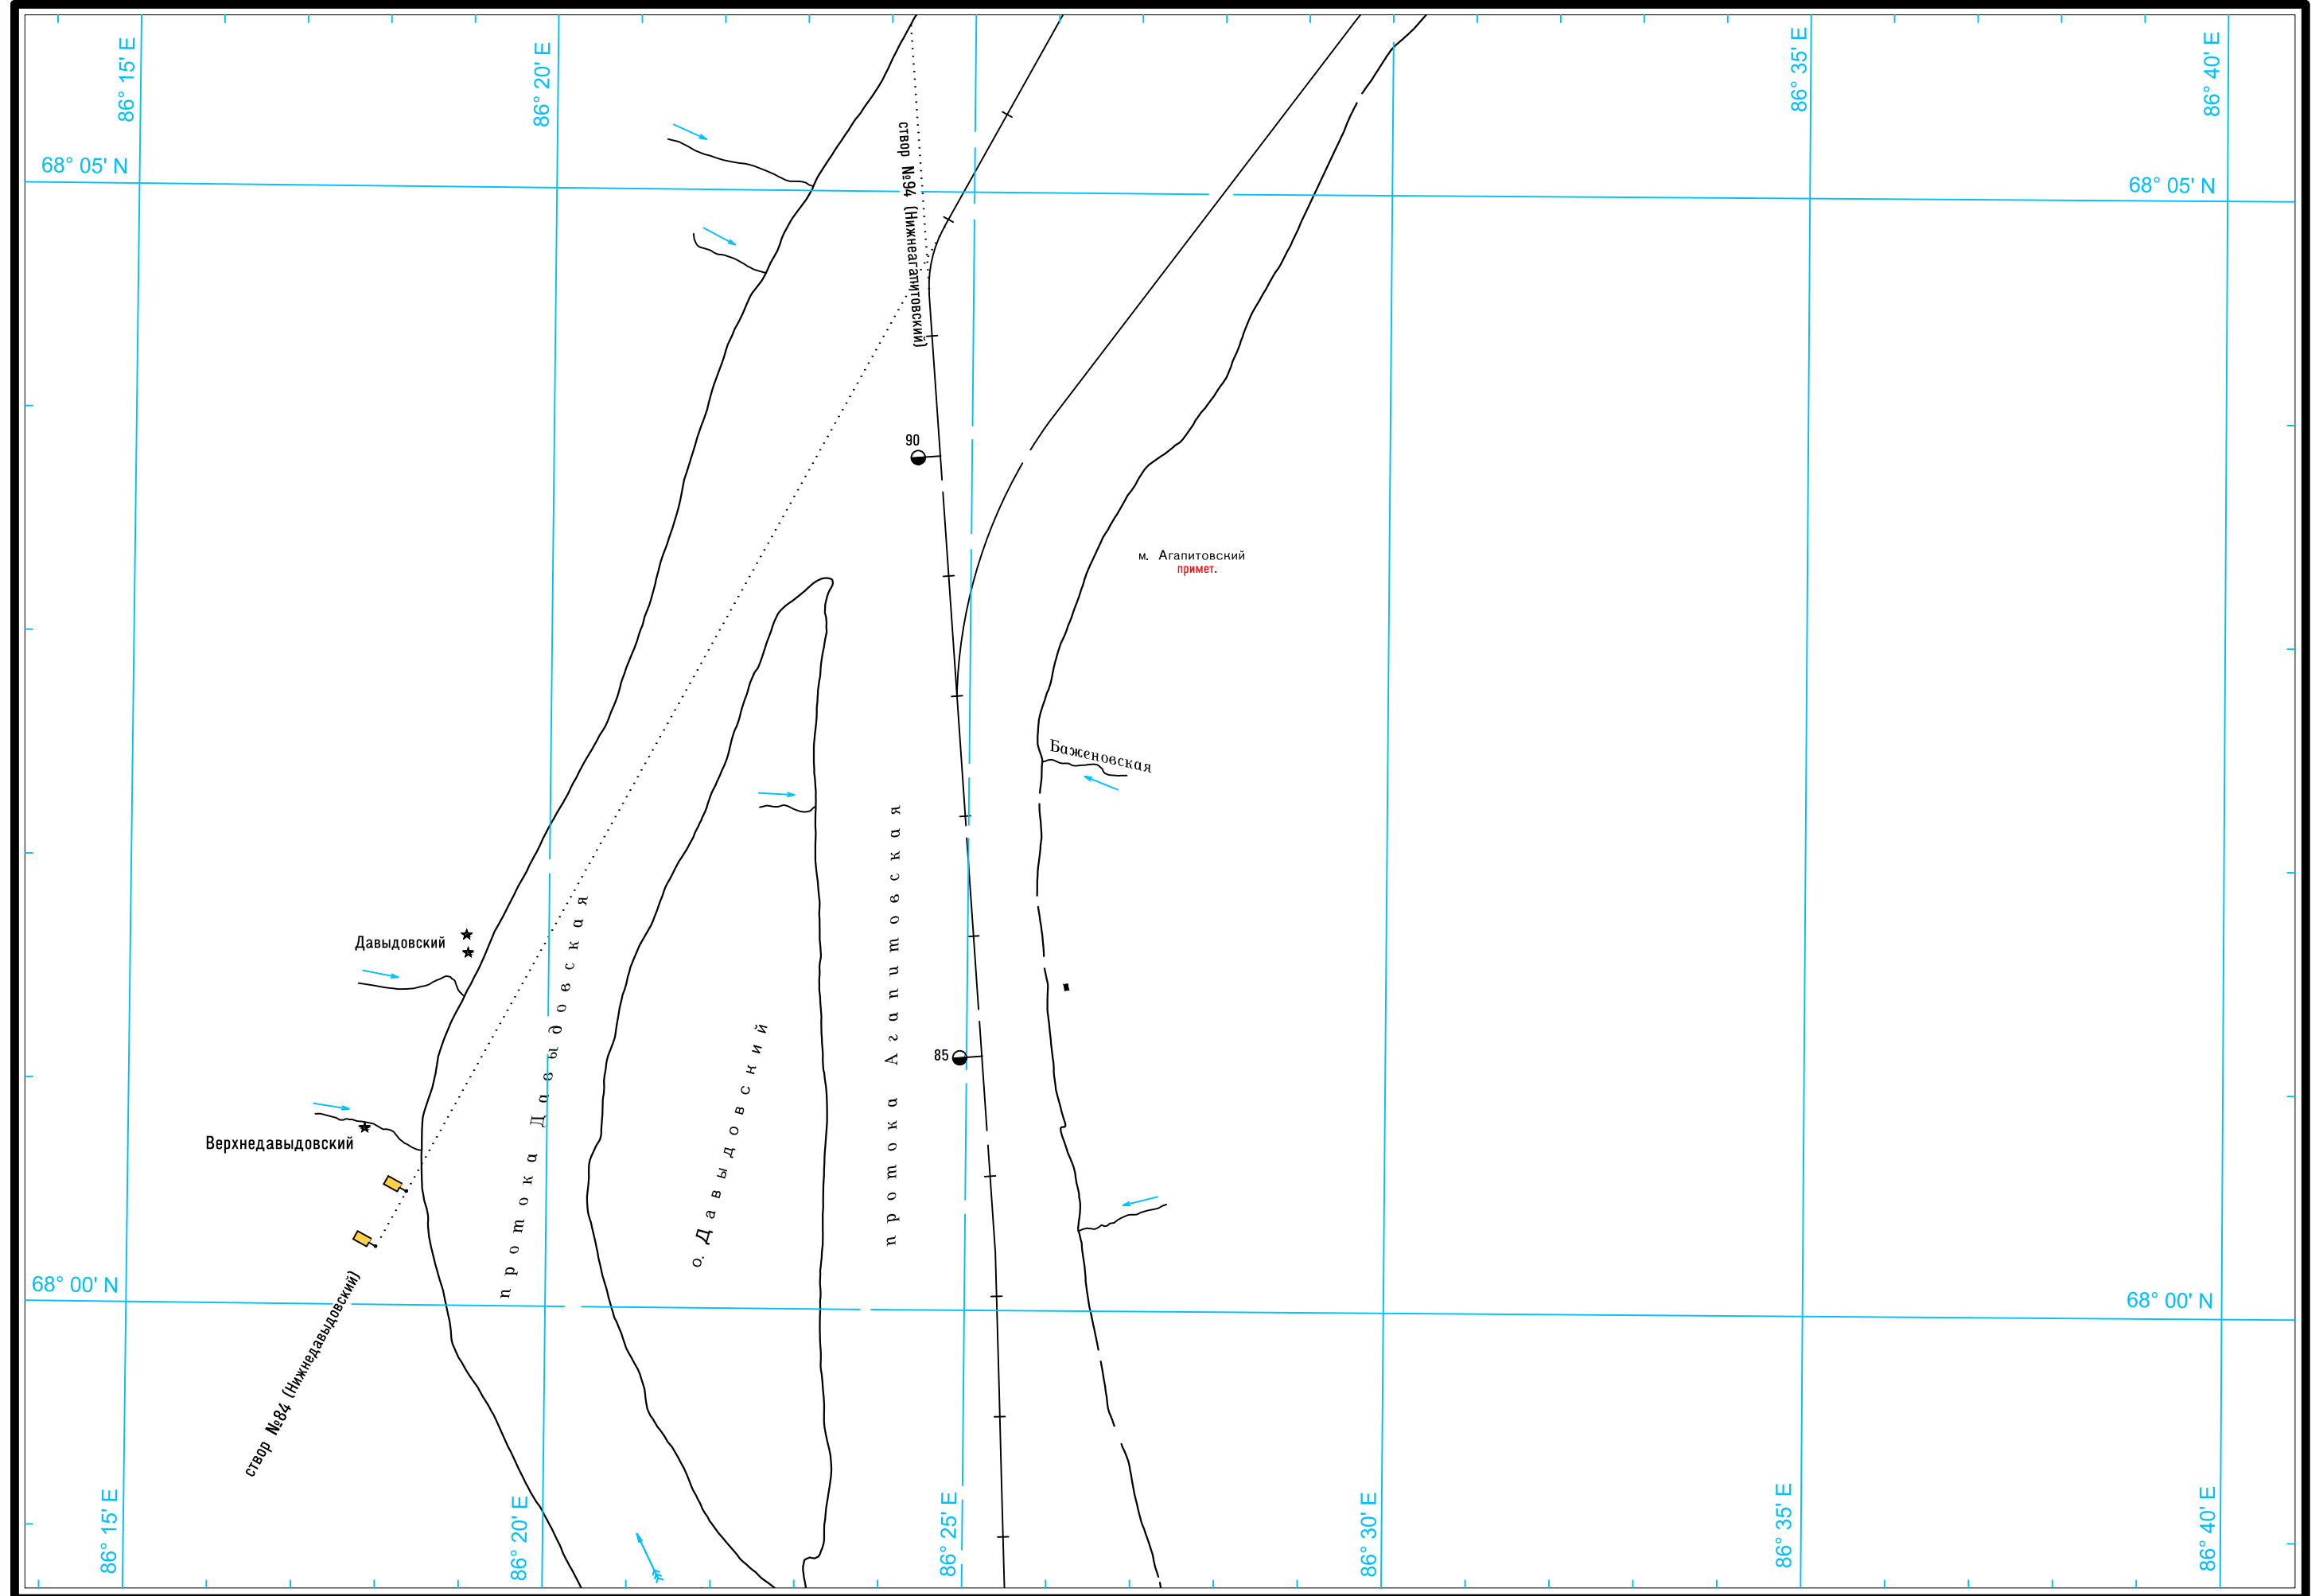

Масштаб 1:50 000

ЛОГАРИФМИЧЕСКАЯ ШКАЛА СКОРОСТИ

См. карту реки Енисей от устья реки Подкаменная Тунгуска до города Игарка

Широта - пять минут

Масштаб 1:50 000

ЛОГАРИФМИЧЕСКАЯ ШКАЛА СКОРОСТИ

Широта – пять минут

Широта – пять минут

5

Масштаб 1:50 000

ЛОГАРИФМИЧЕСКАЯ ШКАЛА СКОРОСТИ

Масштаб 1:50 000

ЛОГАРИФМИЧЕСКАЯ ШКАЛА СКОРОСТИ

Широта – пять минут

Масштаб 1:50 000

ЛОГАРИФМИЧЕСКАЯ ШКАЛА СКОРОСТИ

Широта – пять минут

5

Масштаб 1:50 000

ЛОГАРИФМИЧЕСКАЯ ШКАЛА СКОРОСТИ

Широта – пять минут

Масштаб 1:50 000

ЛОГАРИФМИЧЕСКАЯ ШКАЛА СКОРОСТИ

5

Широта – пять минут

Масштаб 1:50 000

ЛОГАРИФМИЧЕСКАЯ ШКАЛА СКОРОСТИ

См. руководство для плавания малых морских и речных судов в нижнем течении реки Енисей

Район якорной стоянки для морских судов

Район якорной стоянки для речных судов