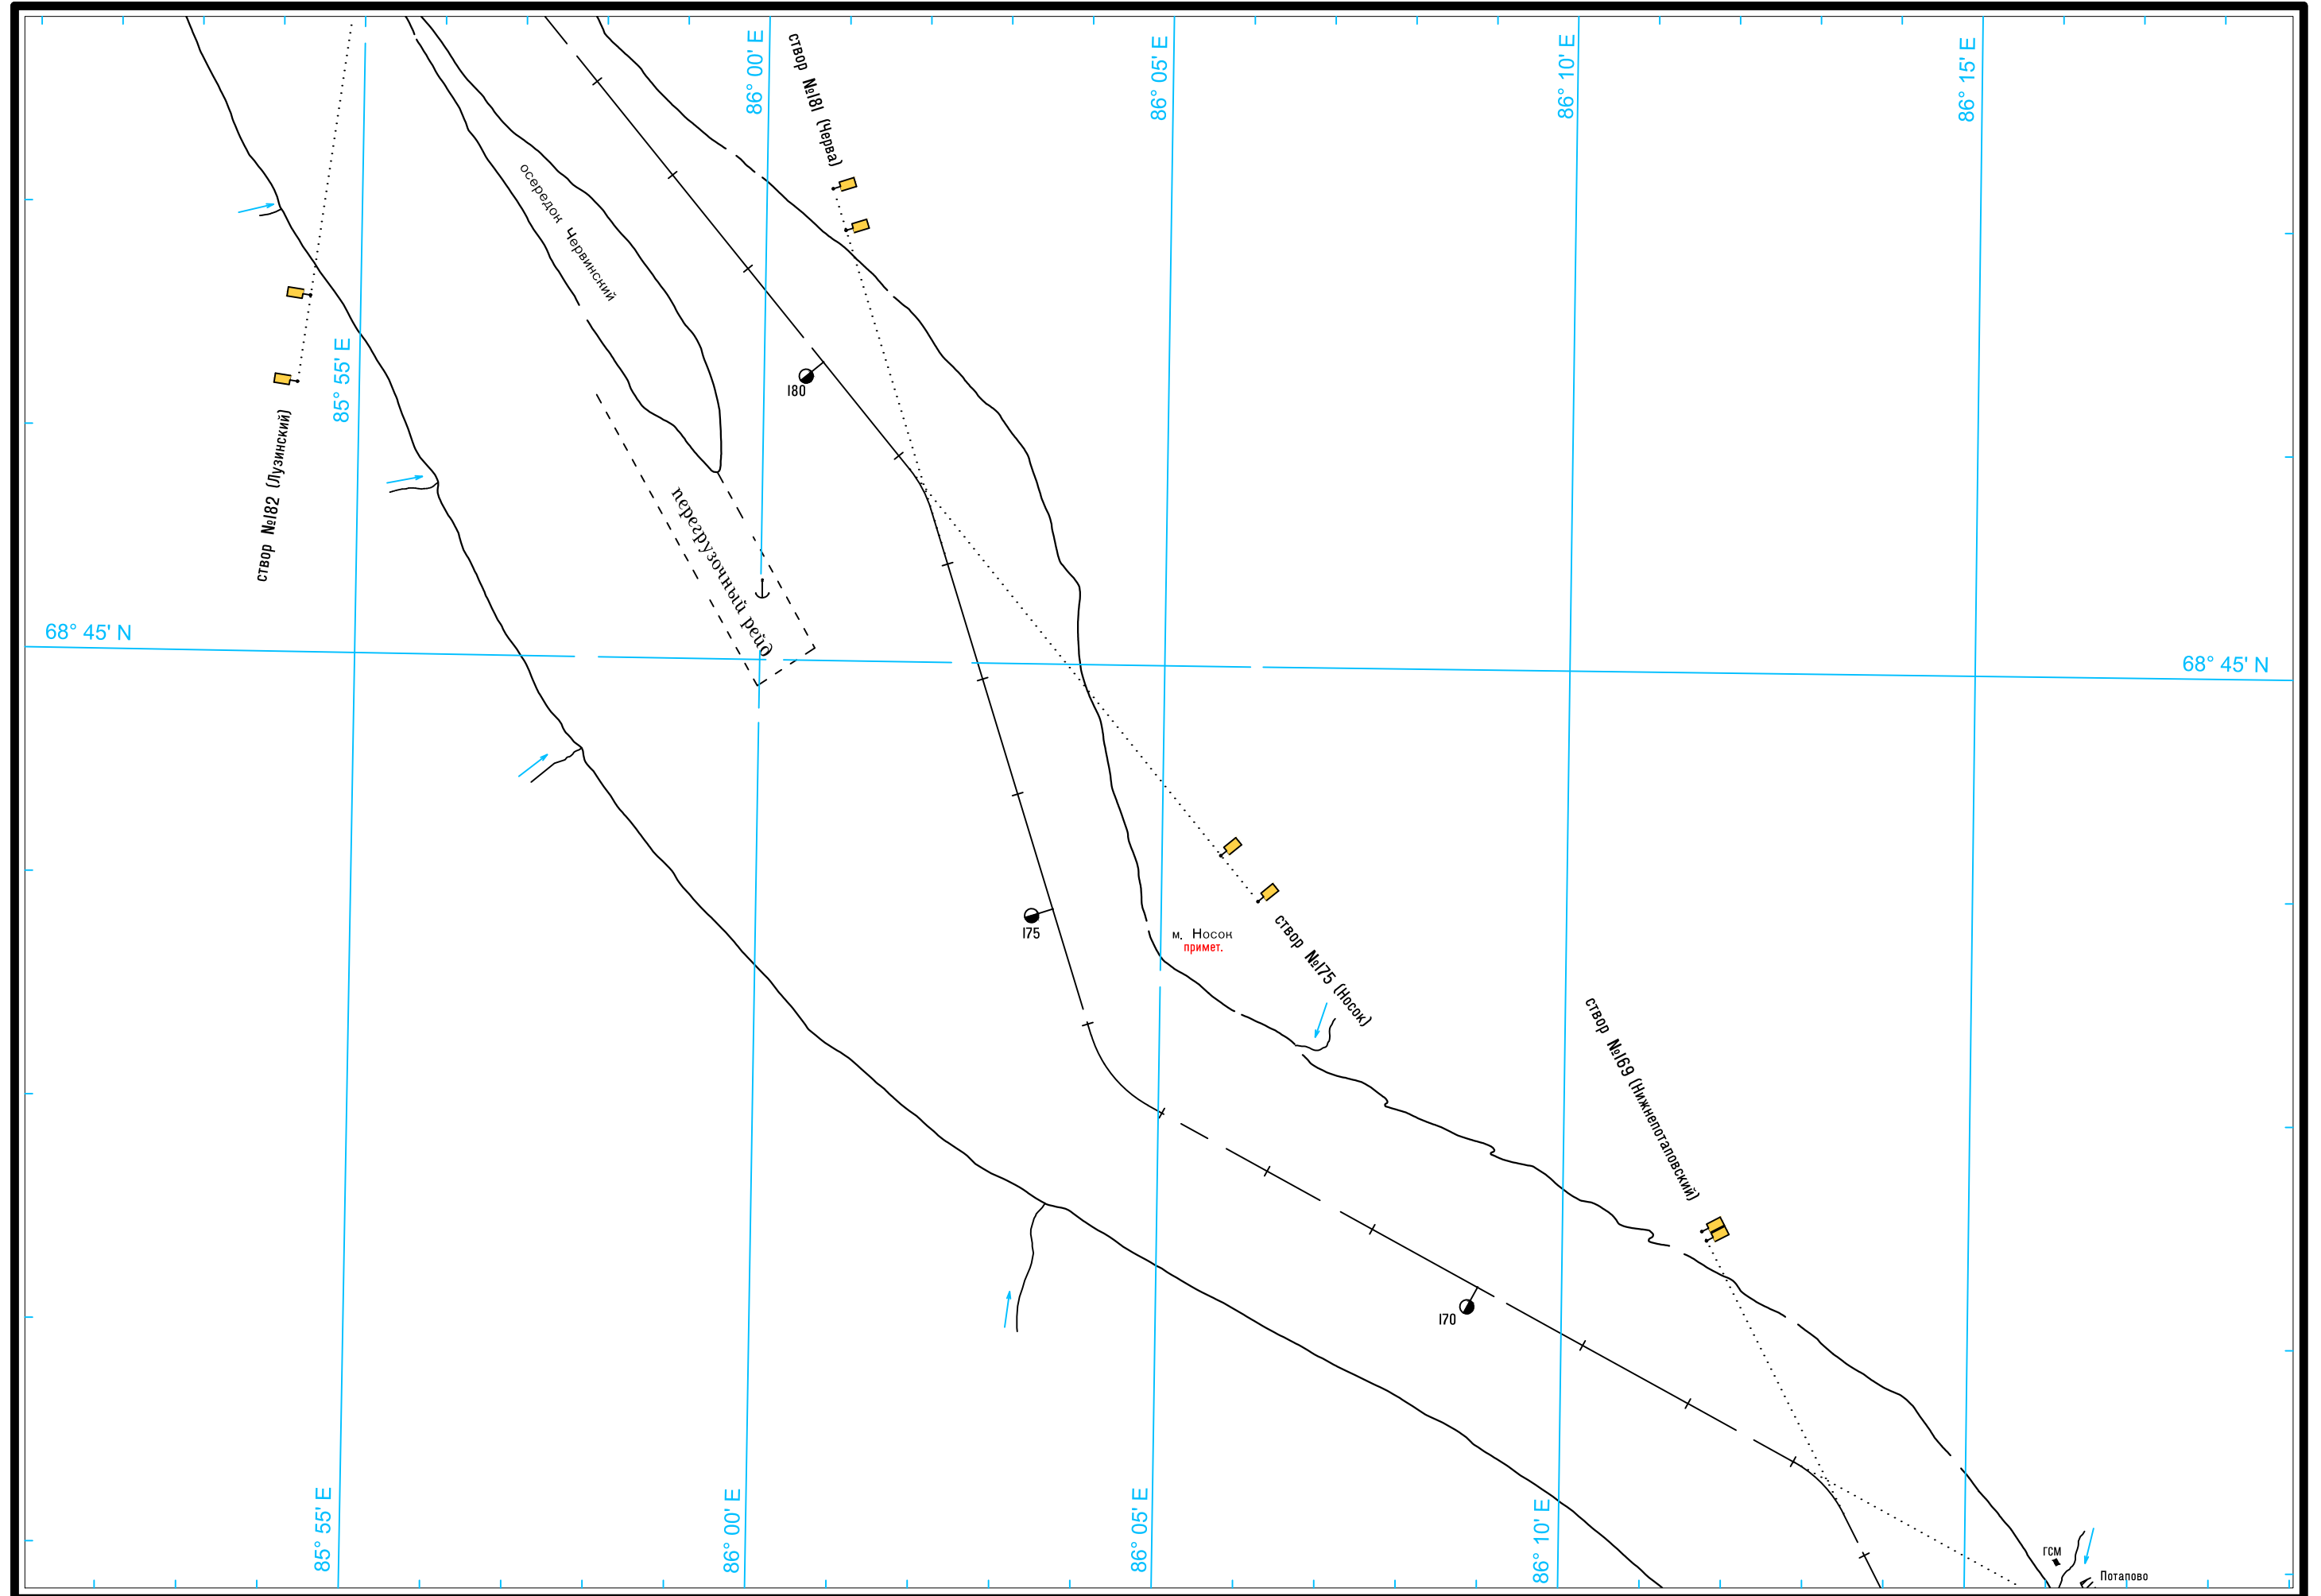

ЛОГАРИФМИЧЕСКАЯ ШКАЛА СКОРОСТИ

Широта – пять минут

5

Масштаб 1:50 000

ЛОГАРИФМИЧЕСКАЯ ШКАЛА СКОРОСТИ

Широта – пять минут

Масштаб 1:50 000

ЛОГАРИФМИЧЕСКАЯ ШКАЛА СКОРОСТИ

Широта – пять минут

5

Масштаб 1:50 000

ЛОГАРИФМИЧЕСКАЯ ШКАЛА СКОРОСТИ

Широта – пять минут

5

Широта – пять минут

Масштаб 1:50 000

ЛОГАРИФМИЧЕСКАЯ ШКАЛА СКОРОСТИ

Широта – пять минут

Масштаб 1:50 000

ЛОГАРИФМИЧЕСКАЯ ШКАЛА СКОРОСТИ

Широта – пять минут

Масштаб 1:50 000

ЛОГАРИФМИЧЕСКАЯ ШКАЛА СКОРОСТИ

Широта – пять минут

5

Широта – пять минут

Масштаб 1:50 000

ЛОГАРИФМИЧЕСКАЯ ШКАЛА СКОРОСТИ

См. руководство для плавания малых морских и речных судов в нижнем течении реки Енисей

Район якорной стоянки для морских судов

Район якорной стоянки для речных судов