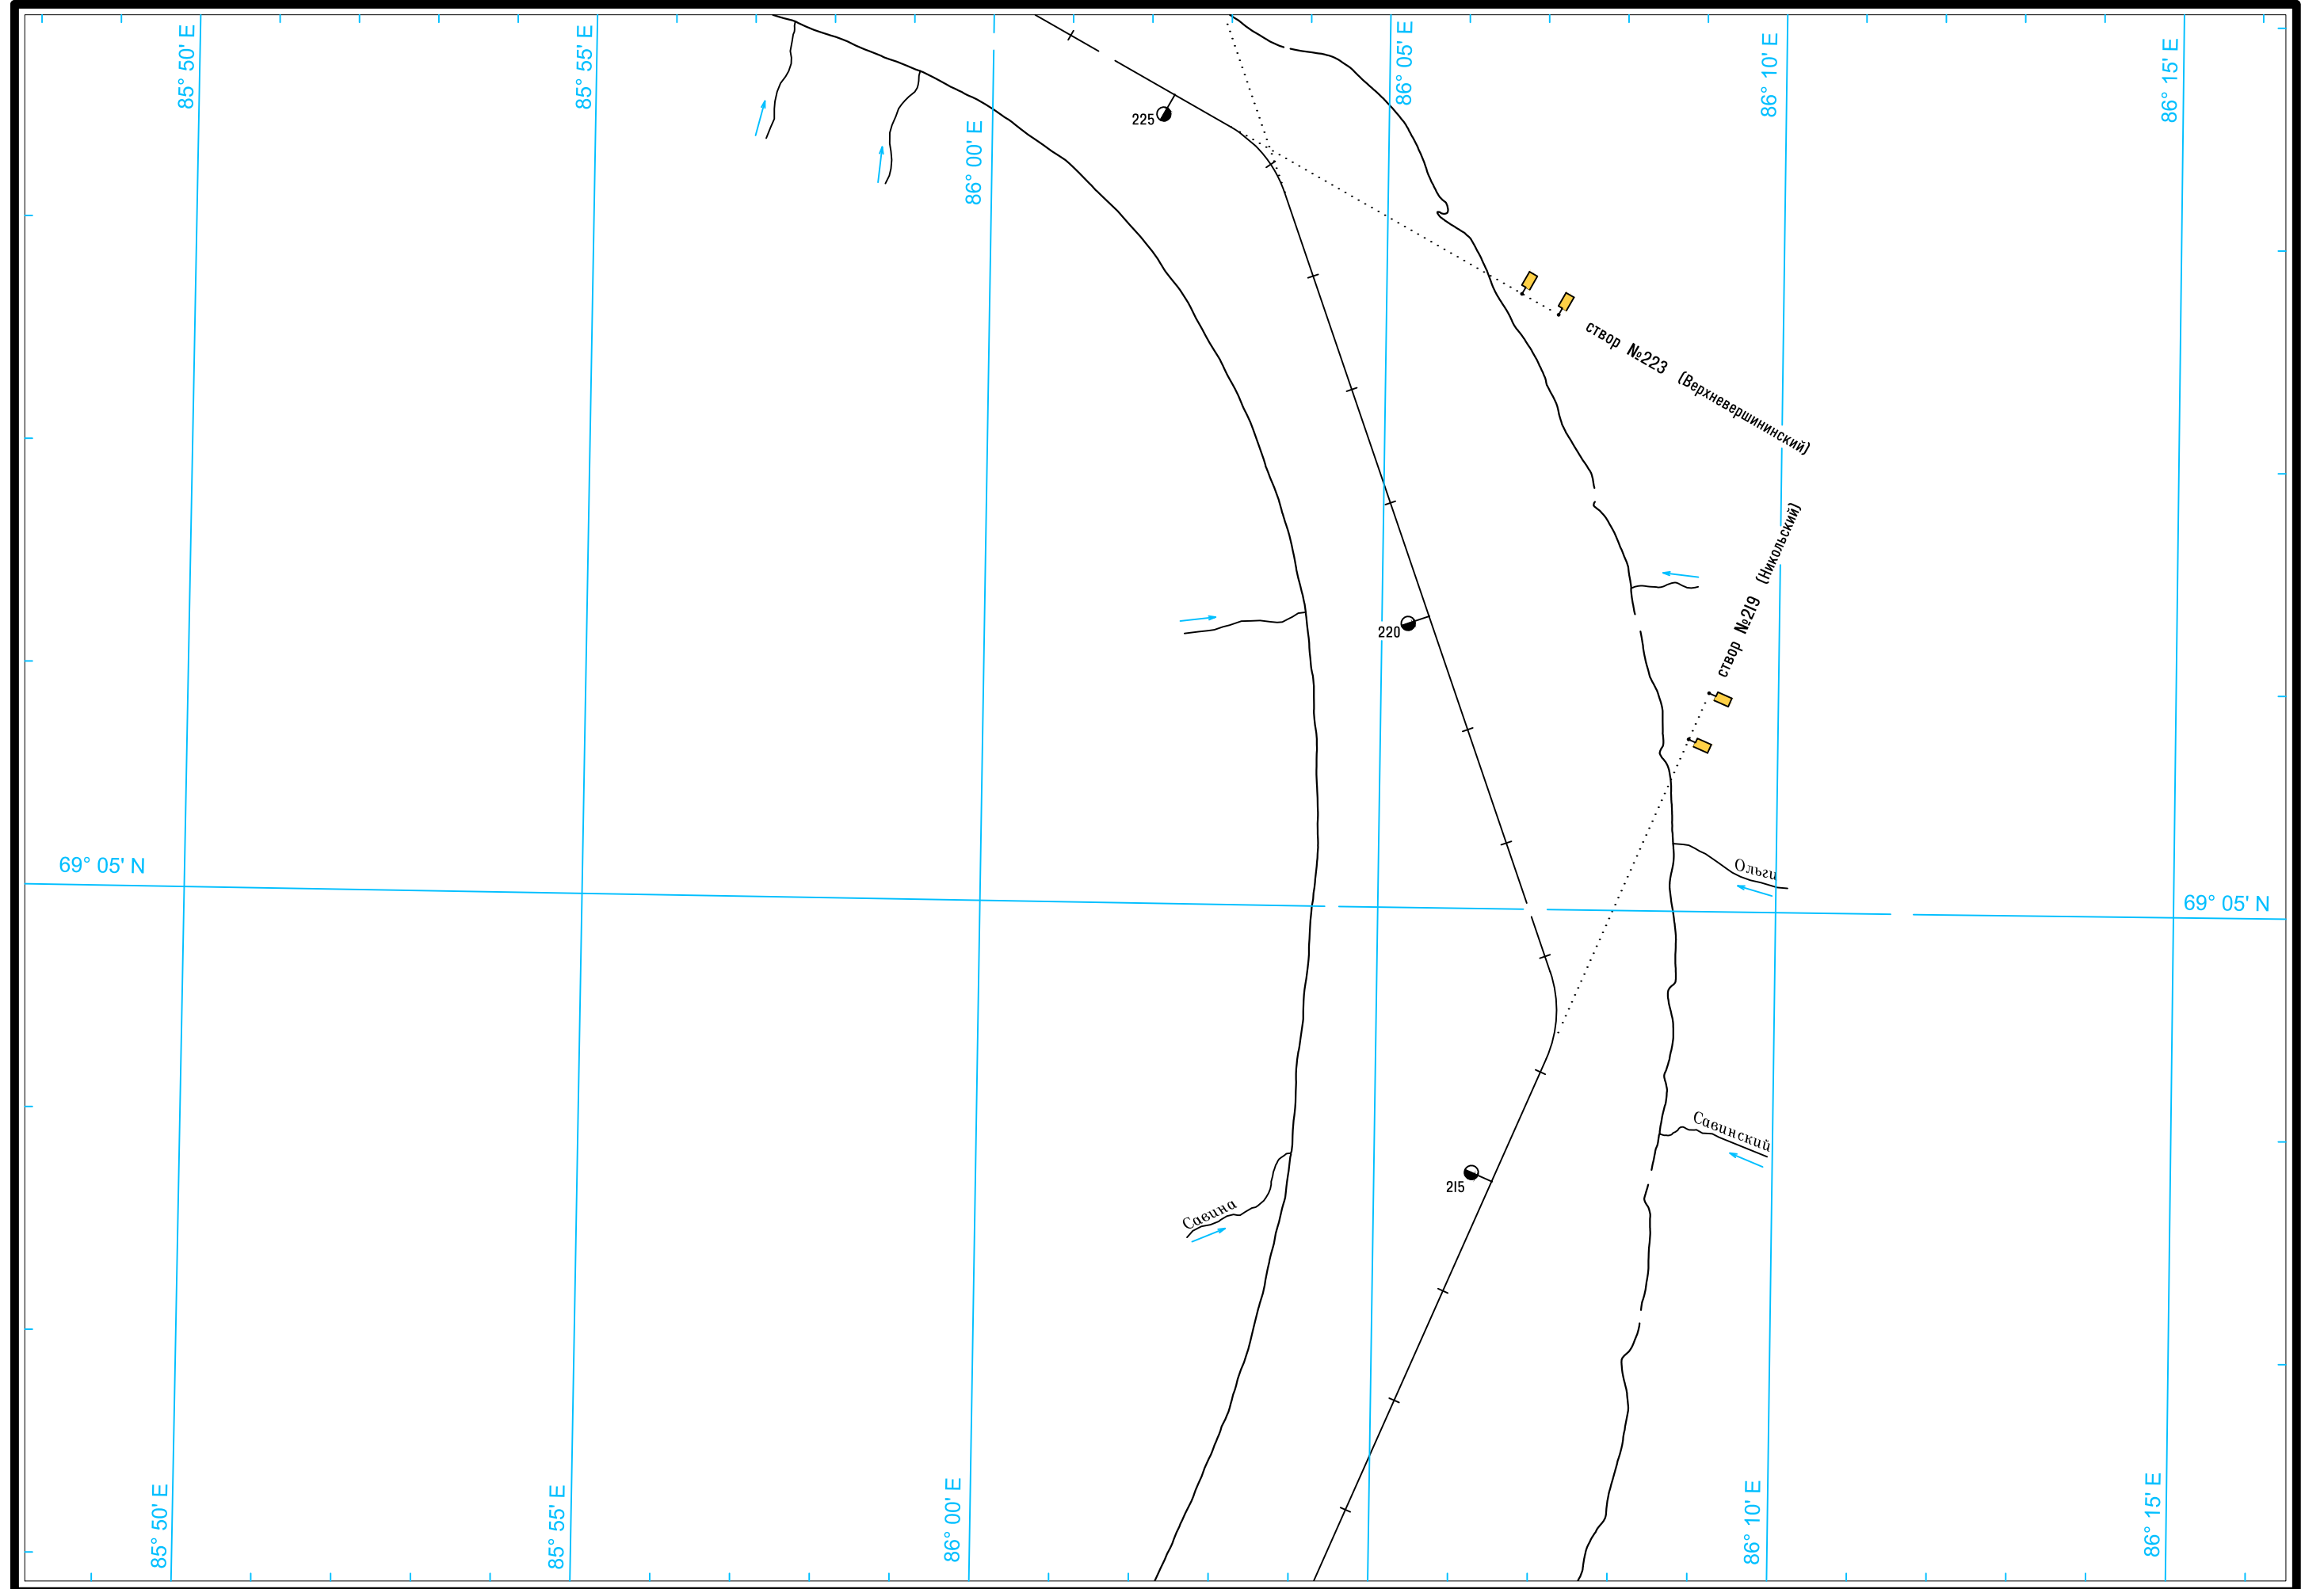

ЛОГАРИФМИЧЕСКАЯ ШКАЛА СКОРОСТИ

Широта – пять минут

5

Масштаб 1:50 000

ЛОГАРИФМИЧЕСКАЯ ШКАЛА СКОРОСТИ

Широта – пять минут

Масштаб 1:50 000

ЛОГАРИФМИЧЕСКАЯ ШКАЛА СКОРОСТИ

Широта – пять минут

5

Масштаб 1:50 000

ЛОГАРИФМИЧЕСКАЯ ШКАЛА СКОРОСТИ

Широта – пять минут

5

Широта – пять минут

Масштаб 1:50 000

ЛОГАРИФМИЧЕСКАЯ ШКАЛА СКОРОСТИ

Широта – пять минут

Масштаб 1:50 000

ЛОГАРИФМИЧЕСКАЯ ШКАЛА СКОРОСТИ

Широта – пять минут

Масштаб 1:50 000

ЛОГАРИФМИЧЕСКАЯ ШКАЛА СКОРОСТИ

Широта – пять минут

5

Широта – пять минут

Масштаб 1:50 000

ЛОГАРИФМИЧЕСКАЯ ШКАЛА СКОРОСТИ

См. руководство для плавания малых морских и речных судов в нижнем течении реки Енисей

Район якорной стоянки для морских судов

Район якорной стоянки для речных судов