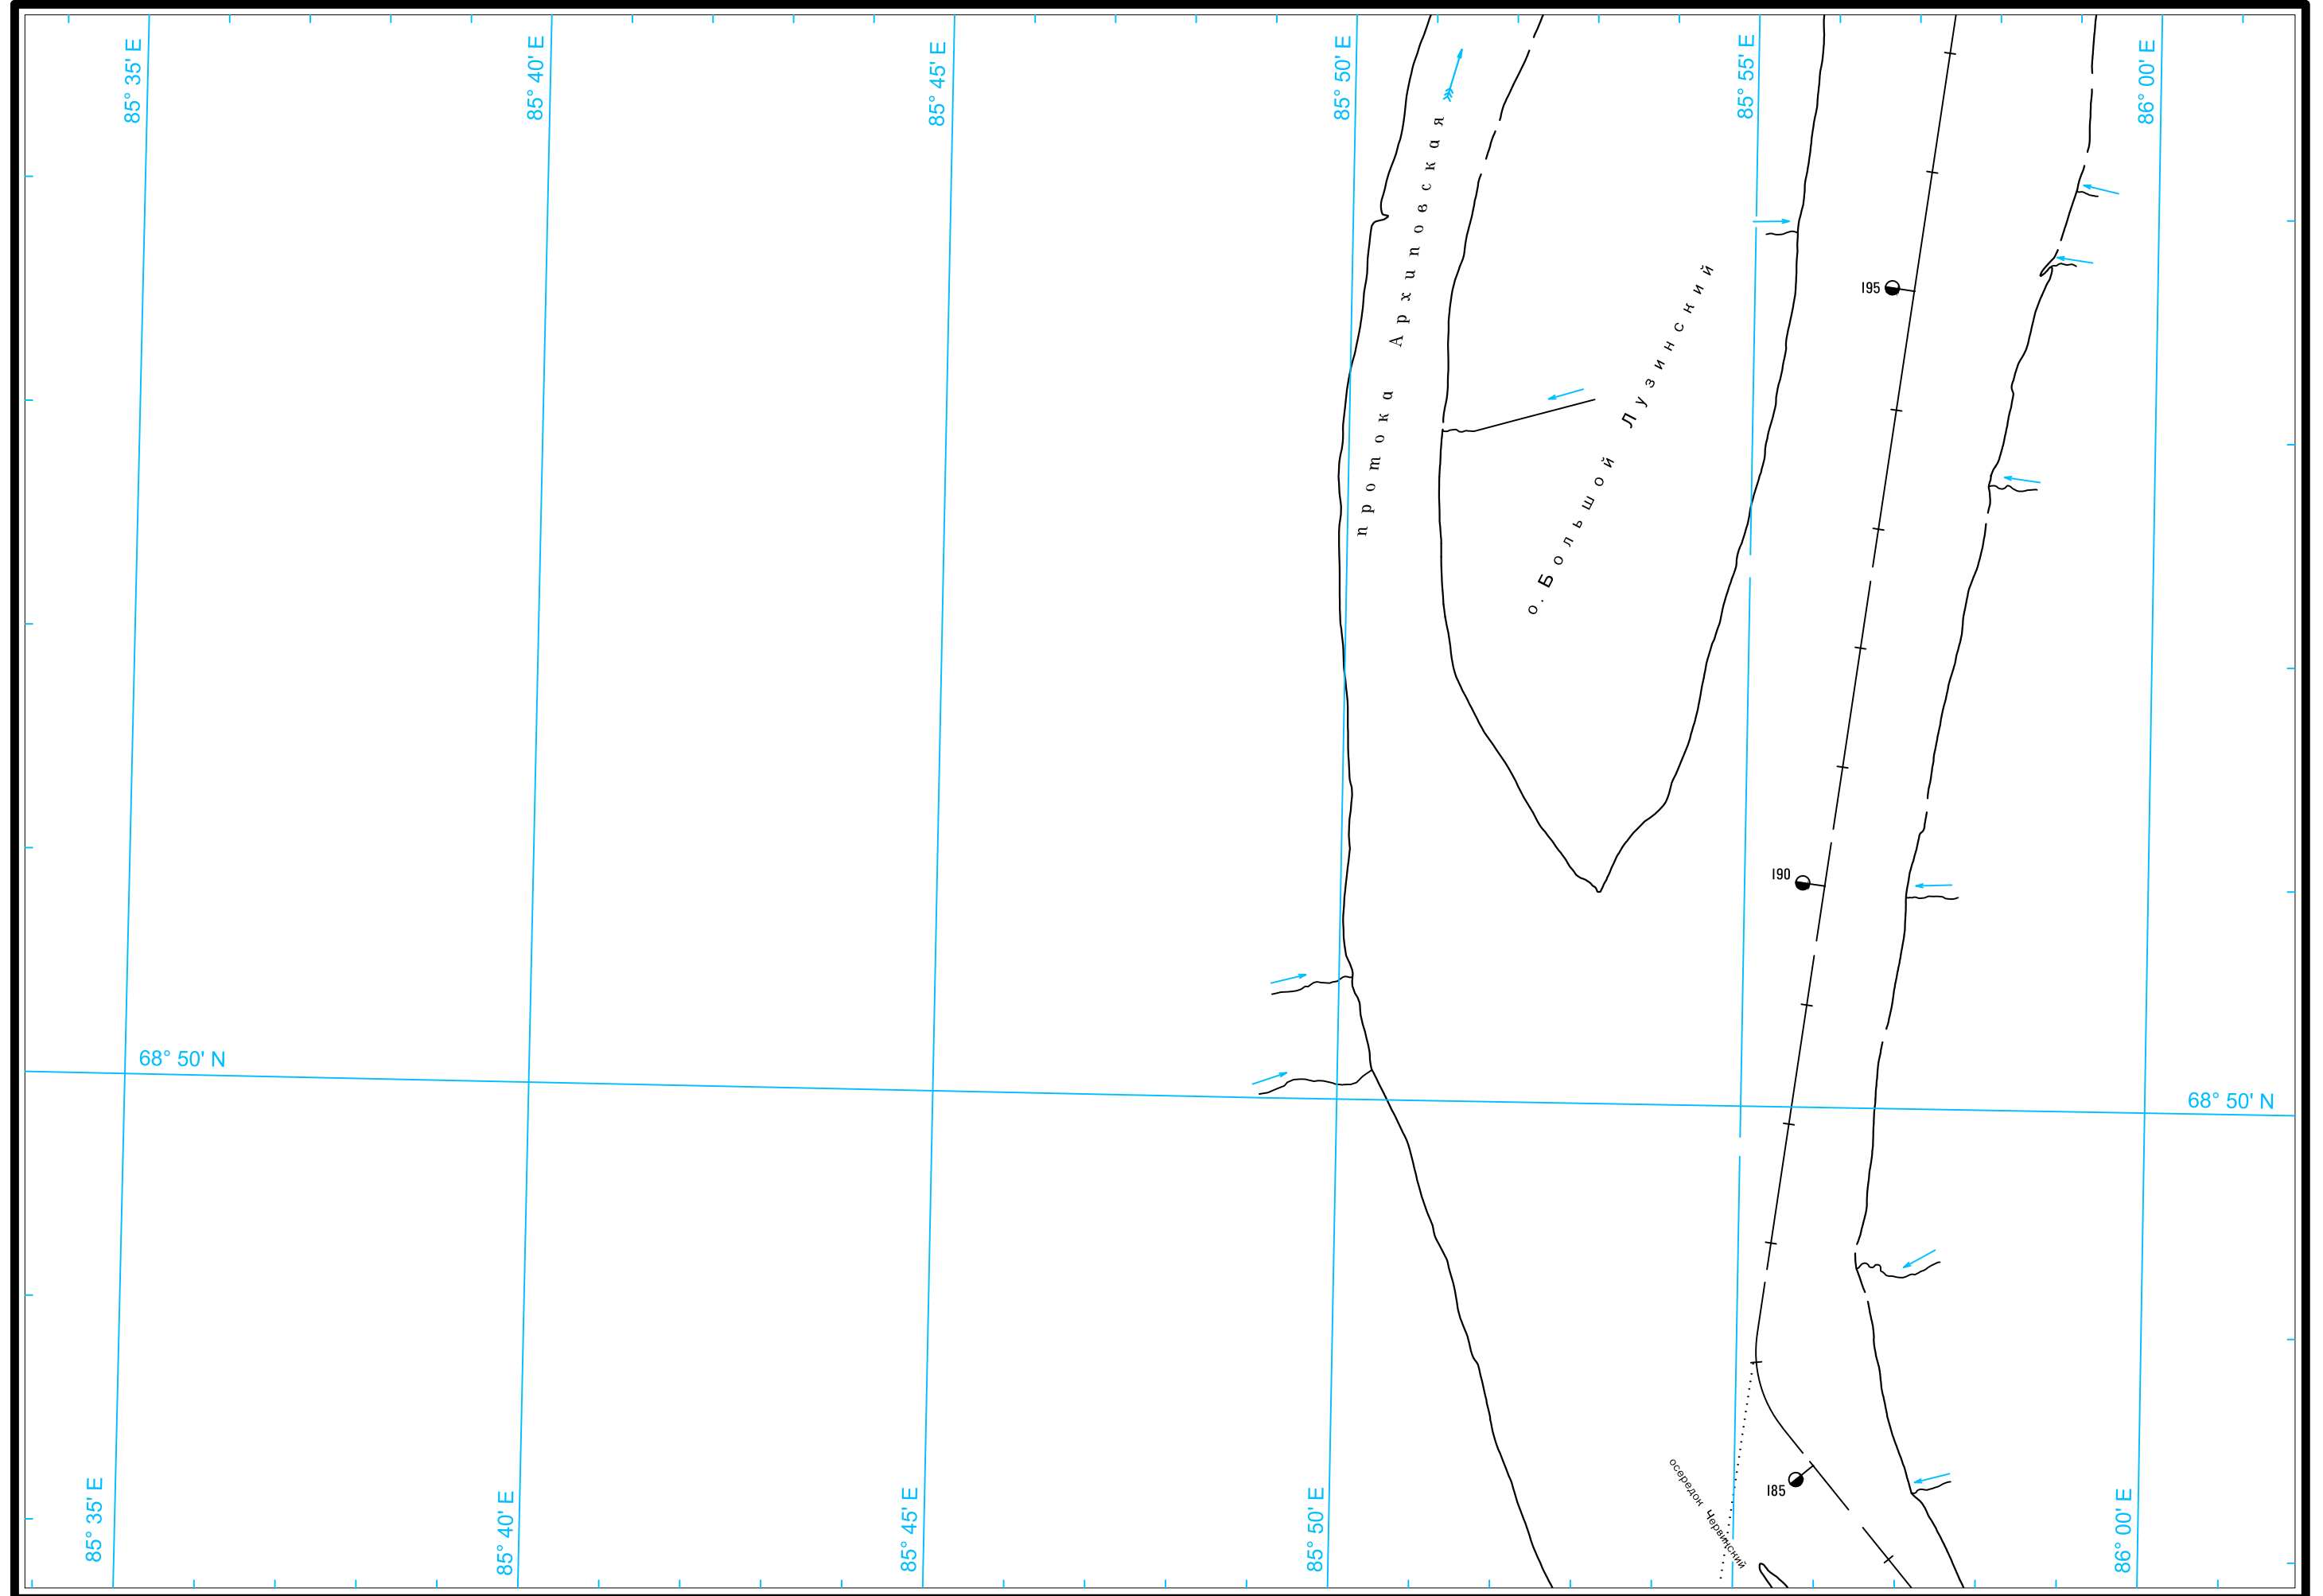

Широта – пять минут

5

Масштаб 1:50 000

ЛОГАРИФМИЧЕСКАЯ ШКАЛА СКОРОСТИ

Масштаб 1:50 000

ЛОГАРИФМИЧЕСКАЯ ШКАЛА СКОРОСТИ

Широта – пять минут

Масштаб 1:50 000

ЛОГАРИФМИЧЕСКАЯ ШКАЛА СКОРОСТИ

Широта – пять минут

5

Масштаб 1:50 000

ЛОГАРИФМИЧЕСКАЯ ШКАЛА СКОРОСТИ

Широта – пять минут

Масштаб 1:50 000

ЛОГАРИФМИЧЕСКАЯ ШКАЛА СКОРОСТИ

Широта – пять минут

5

Масштаб 1:50 000

ЛОГАРИФМИЧЕСКАЯ ШКАЛА СКОРОСТИ

Широта – пять минут

5

Широта – пять минут

Масштаб 1:50 000

ЛОГАРИФМИЧЕСКАЯ ШКАЛА СКОРОСТИ

Широта – пять минут

Масштаб 1:50 000

ЛОГАРИФМИЧЕСКАЯ ШКАЛА СКОРОСТИ

Широта – пять минут

Масштаб 1:50 000

ЛОГАРИФМИЧЕСКАЯ ШКАЛА СКОРОСТИ

Широта – пять минут