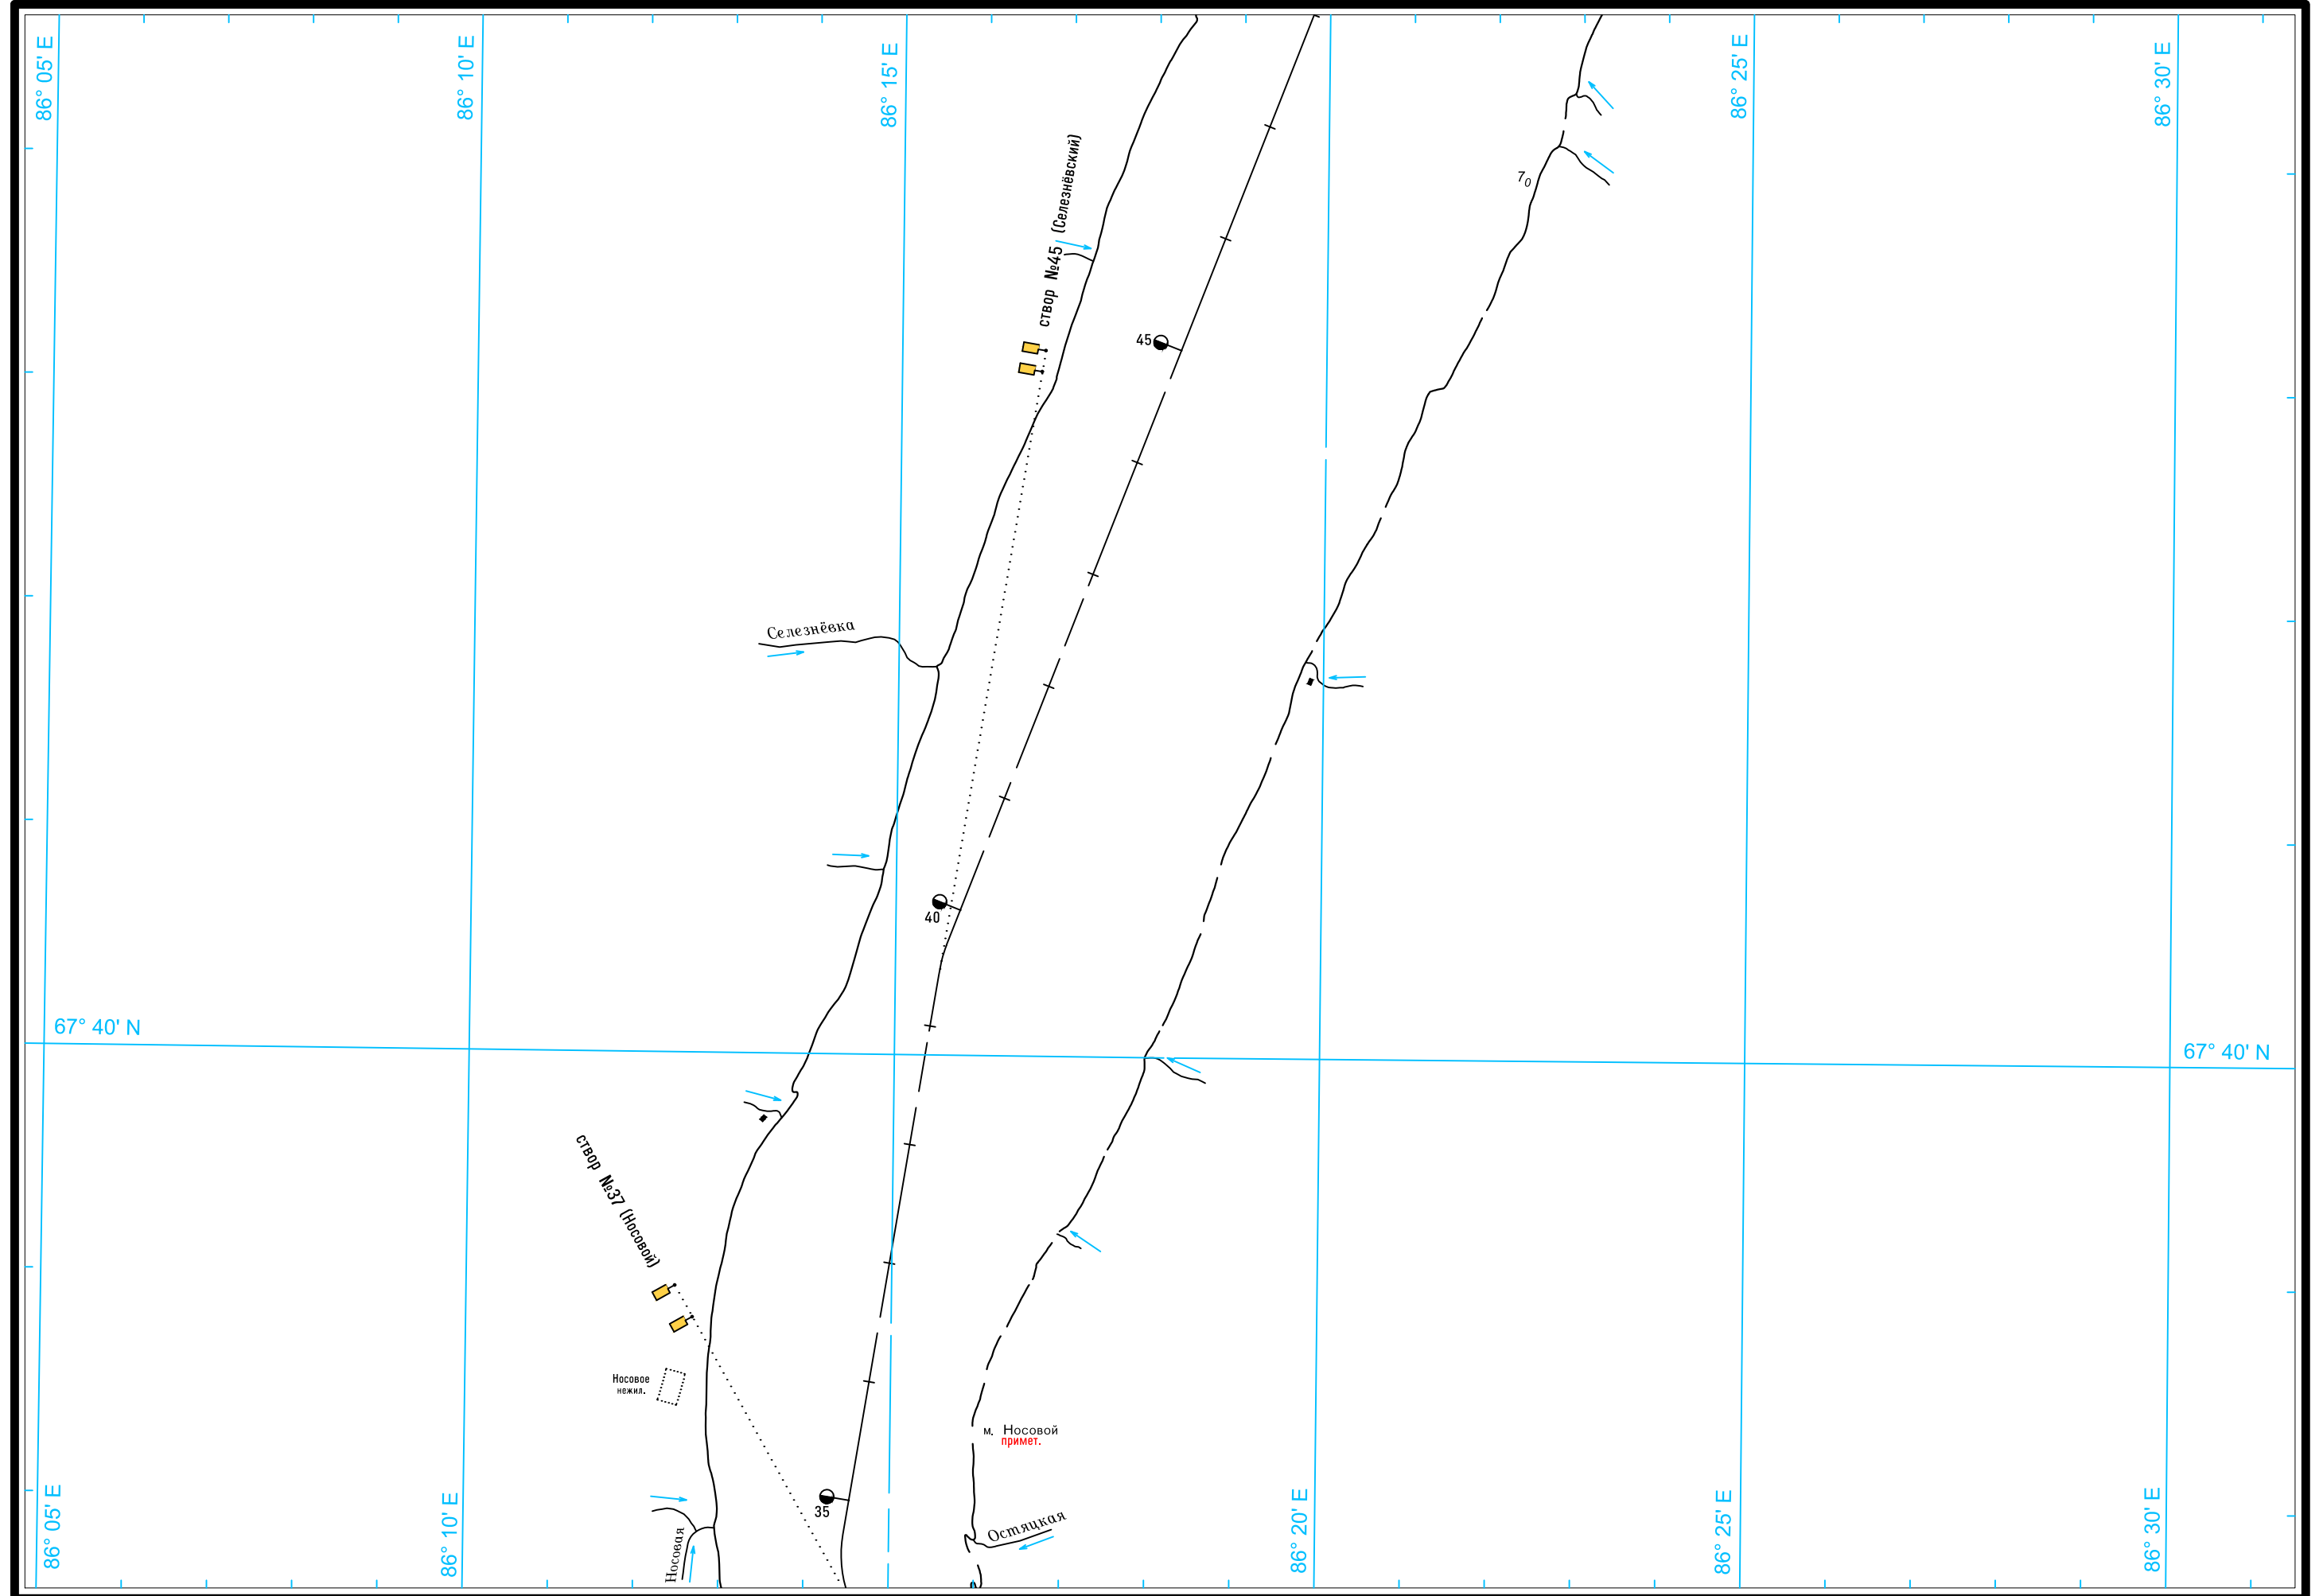

Масштаб 1:50 000

ЛОГАРИФМИЧЕСКАЯ ШКАЛА СКОРОСТИ

Широта – пять минут

5