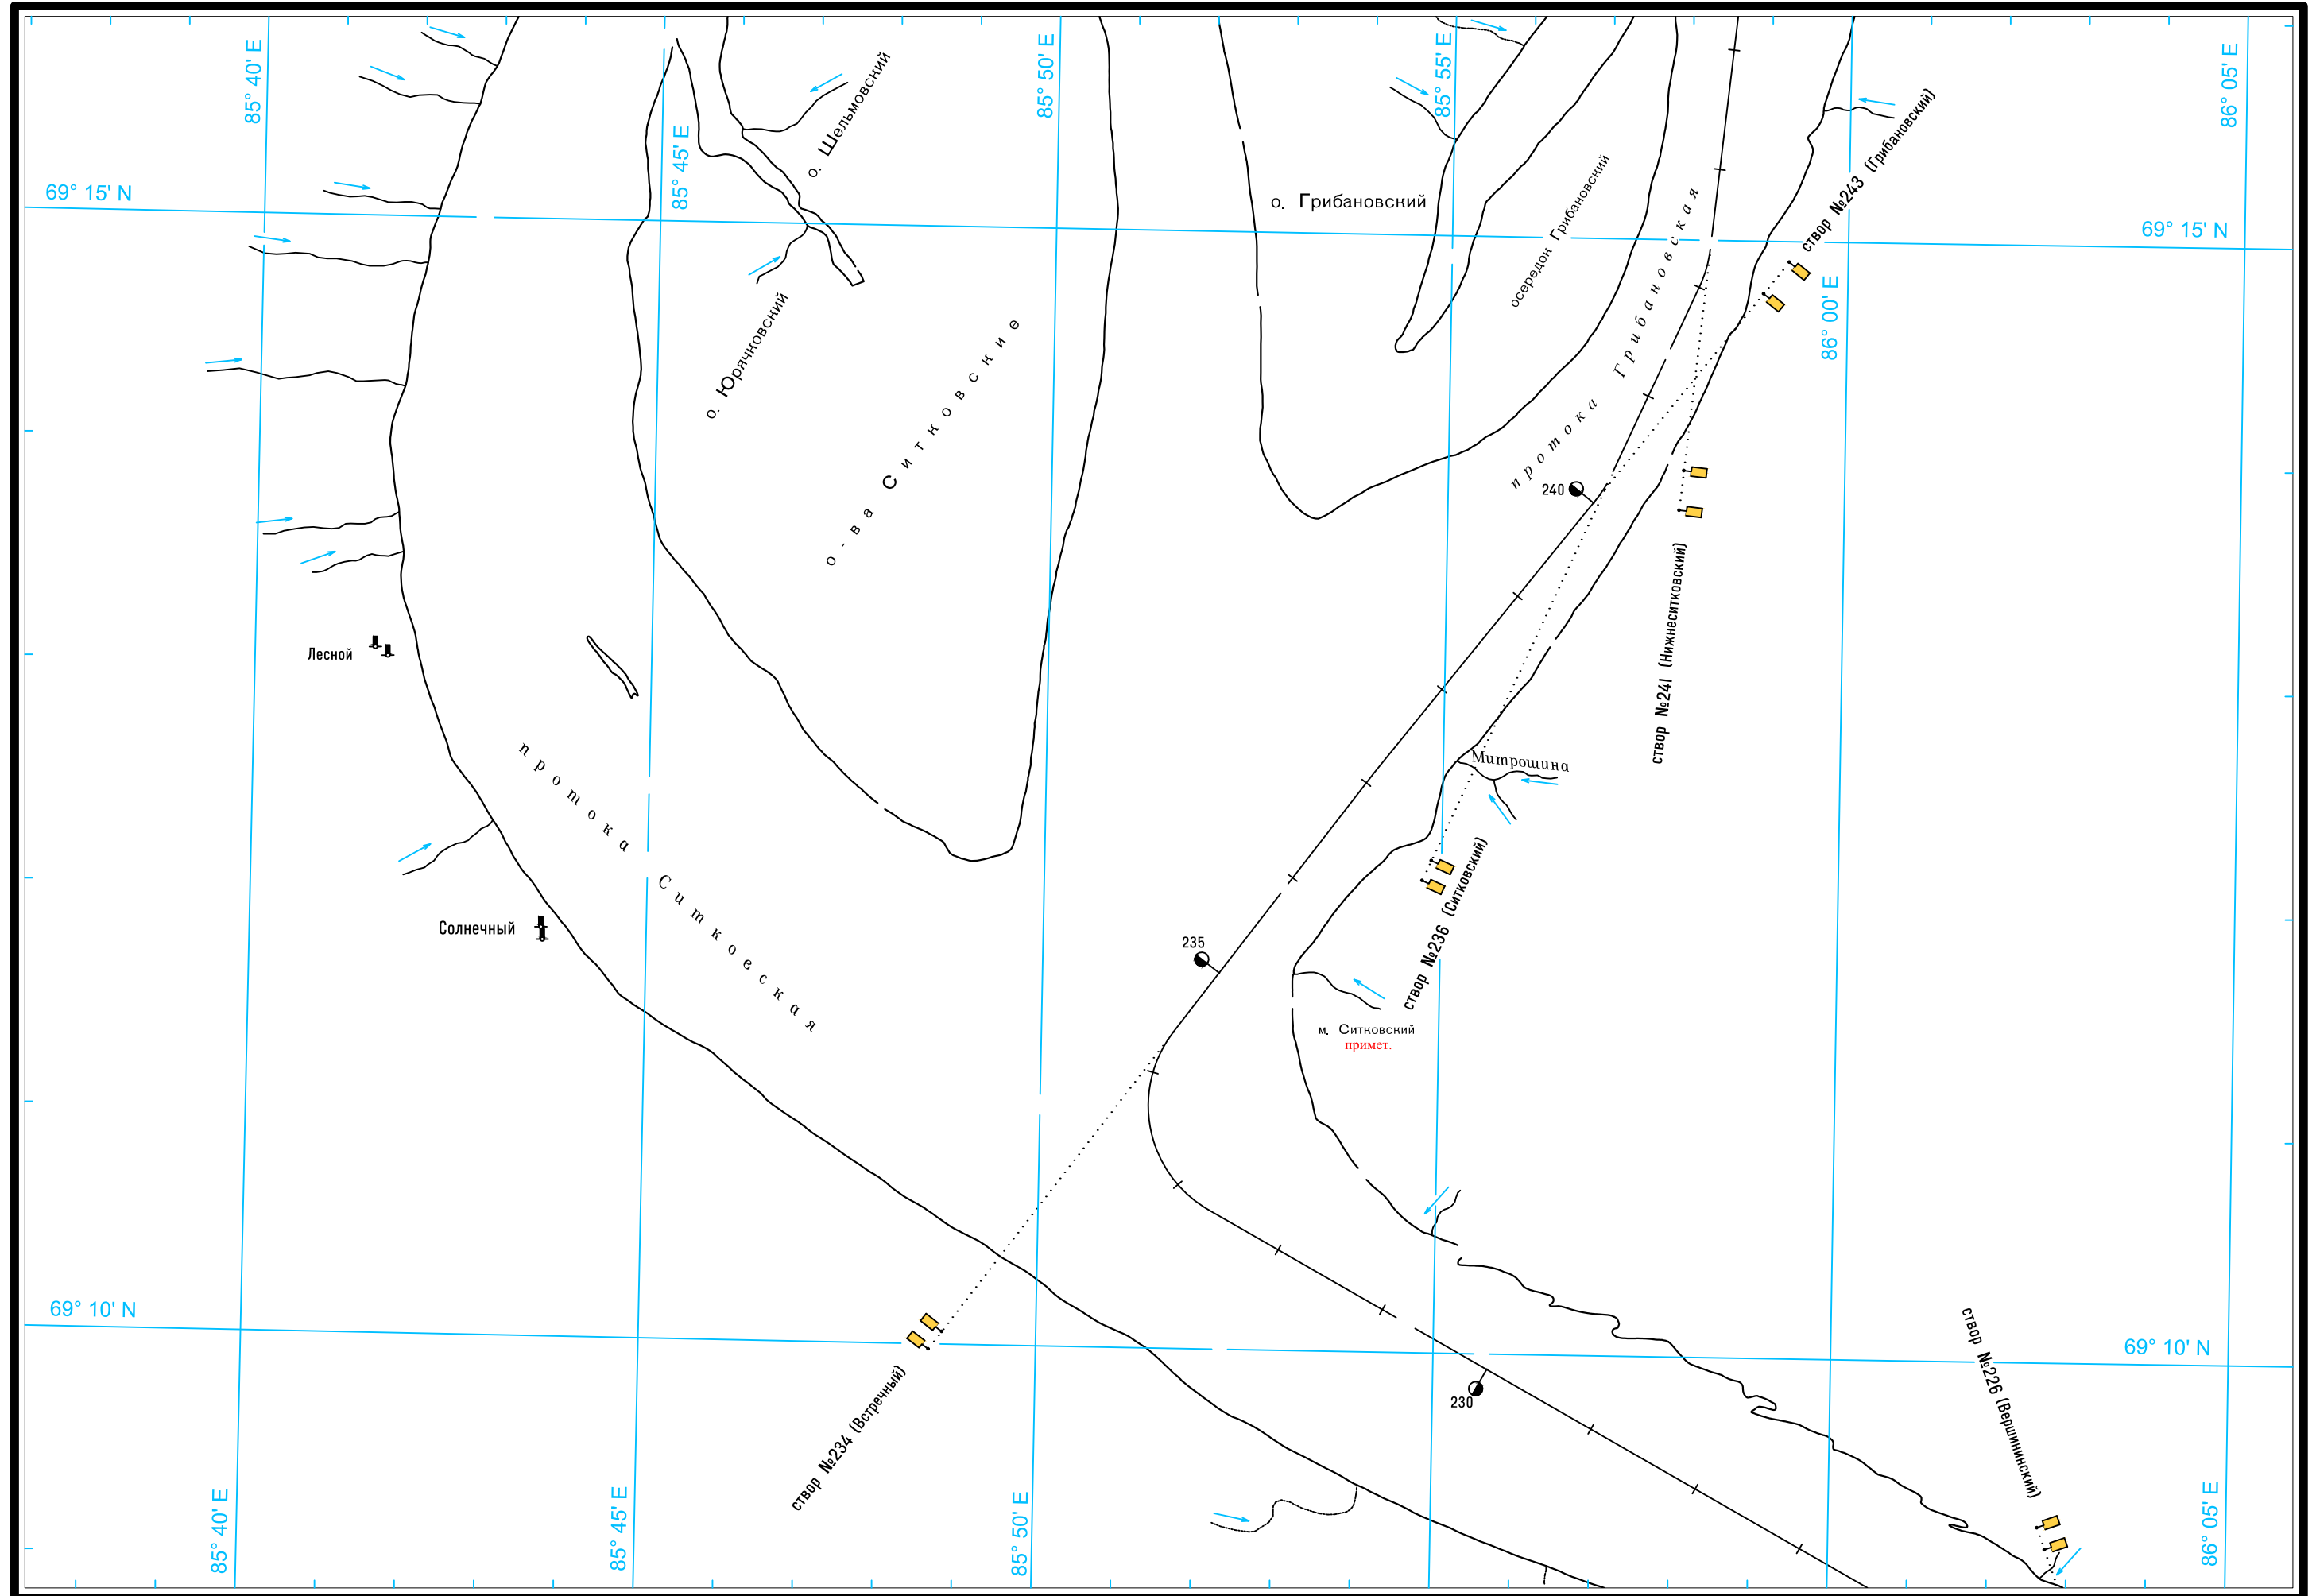

ЛОГАРИФМИЧЕСКАЯ ШКАЛА СКОРОСТИ

Широта – пять минут

5

Масштаб 1:50 000

ЛОГАРИФМИЧЕСКАЯ ШКАЛА СКОРОСТИ

Широта – пять минут

Масштаб 1:50 000

ЛОГАРИФМИЧЕСКАЯ ШКАЛА СКОРОСТИ

Широта – пять минут

5

Масштаб 1:50 000

ЛОГАРИФМИЧЕСКАЯ ШКАЛА СКОРОСТИ

Широта – пять минут

5

Широта – пять минут

Масштаб 1:50 000

ЛОГАРИФМИЧЕСКАЯ ШКАЛА СКОРОСТИ

Широта – пять минут

Масштаб 1:50 000

ЛОГАРИФМИЧЕСКАЯ ШКАЛА СКОРОСТИ

Широта – пять минут

Масштаб 1:50 000

ЛОГАРИФМИЧЕСКАЯ ШКАЛА СКОРОСТИ

Широта – пять минут

5

Широта – пять минут

Масштаб 1:50 000

ЛОГАРИФМИЧЕСКАЯ ШКАЛА СКОРОСТИ

См. руководство для плавания малых морских и речных судов в нижнем течении реки Енисей

Район якорной стоянки для морских судов

Район якорной стоянки для речных судов