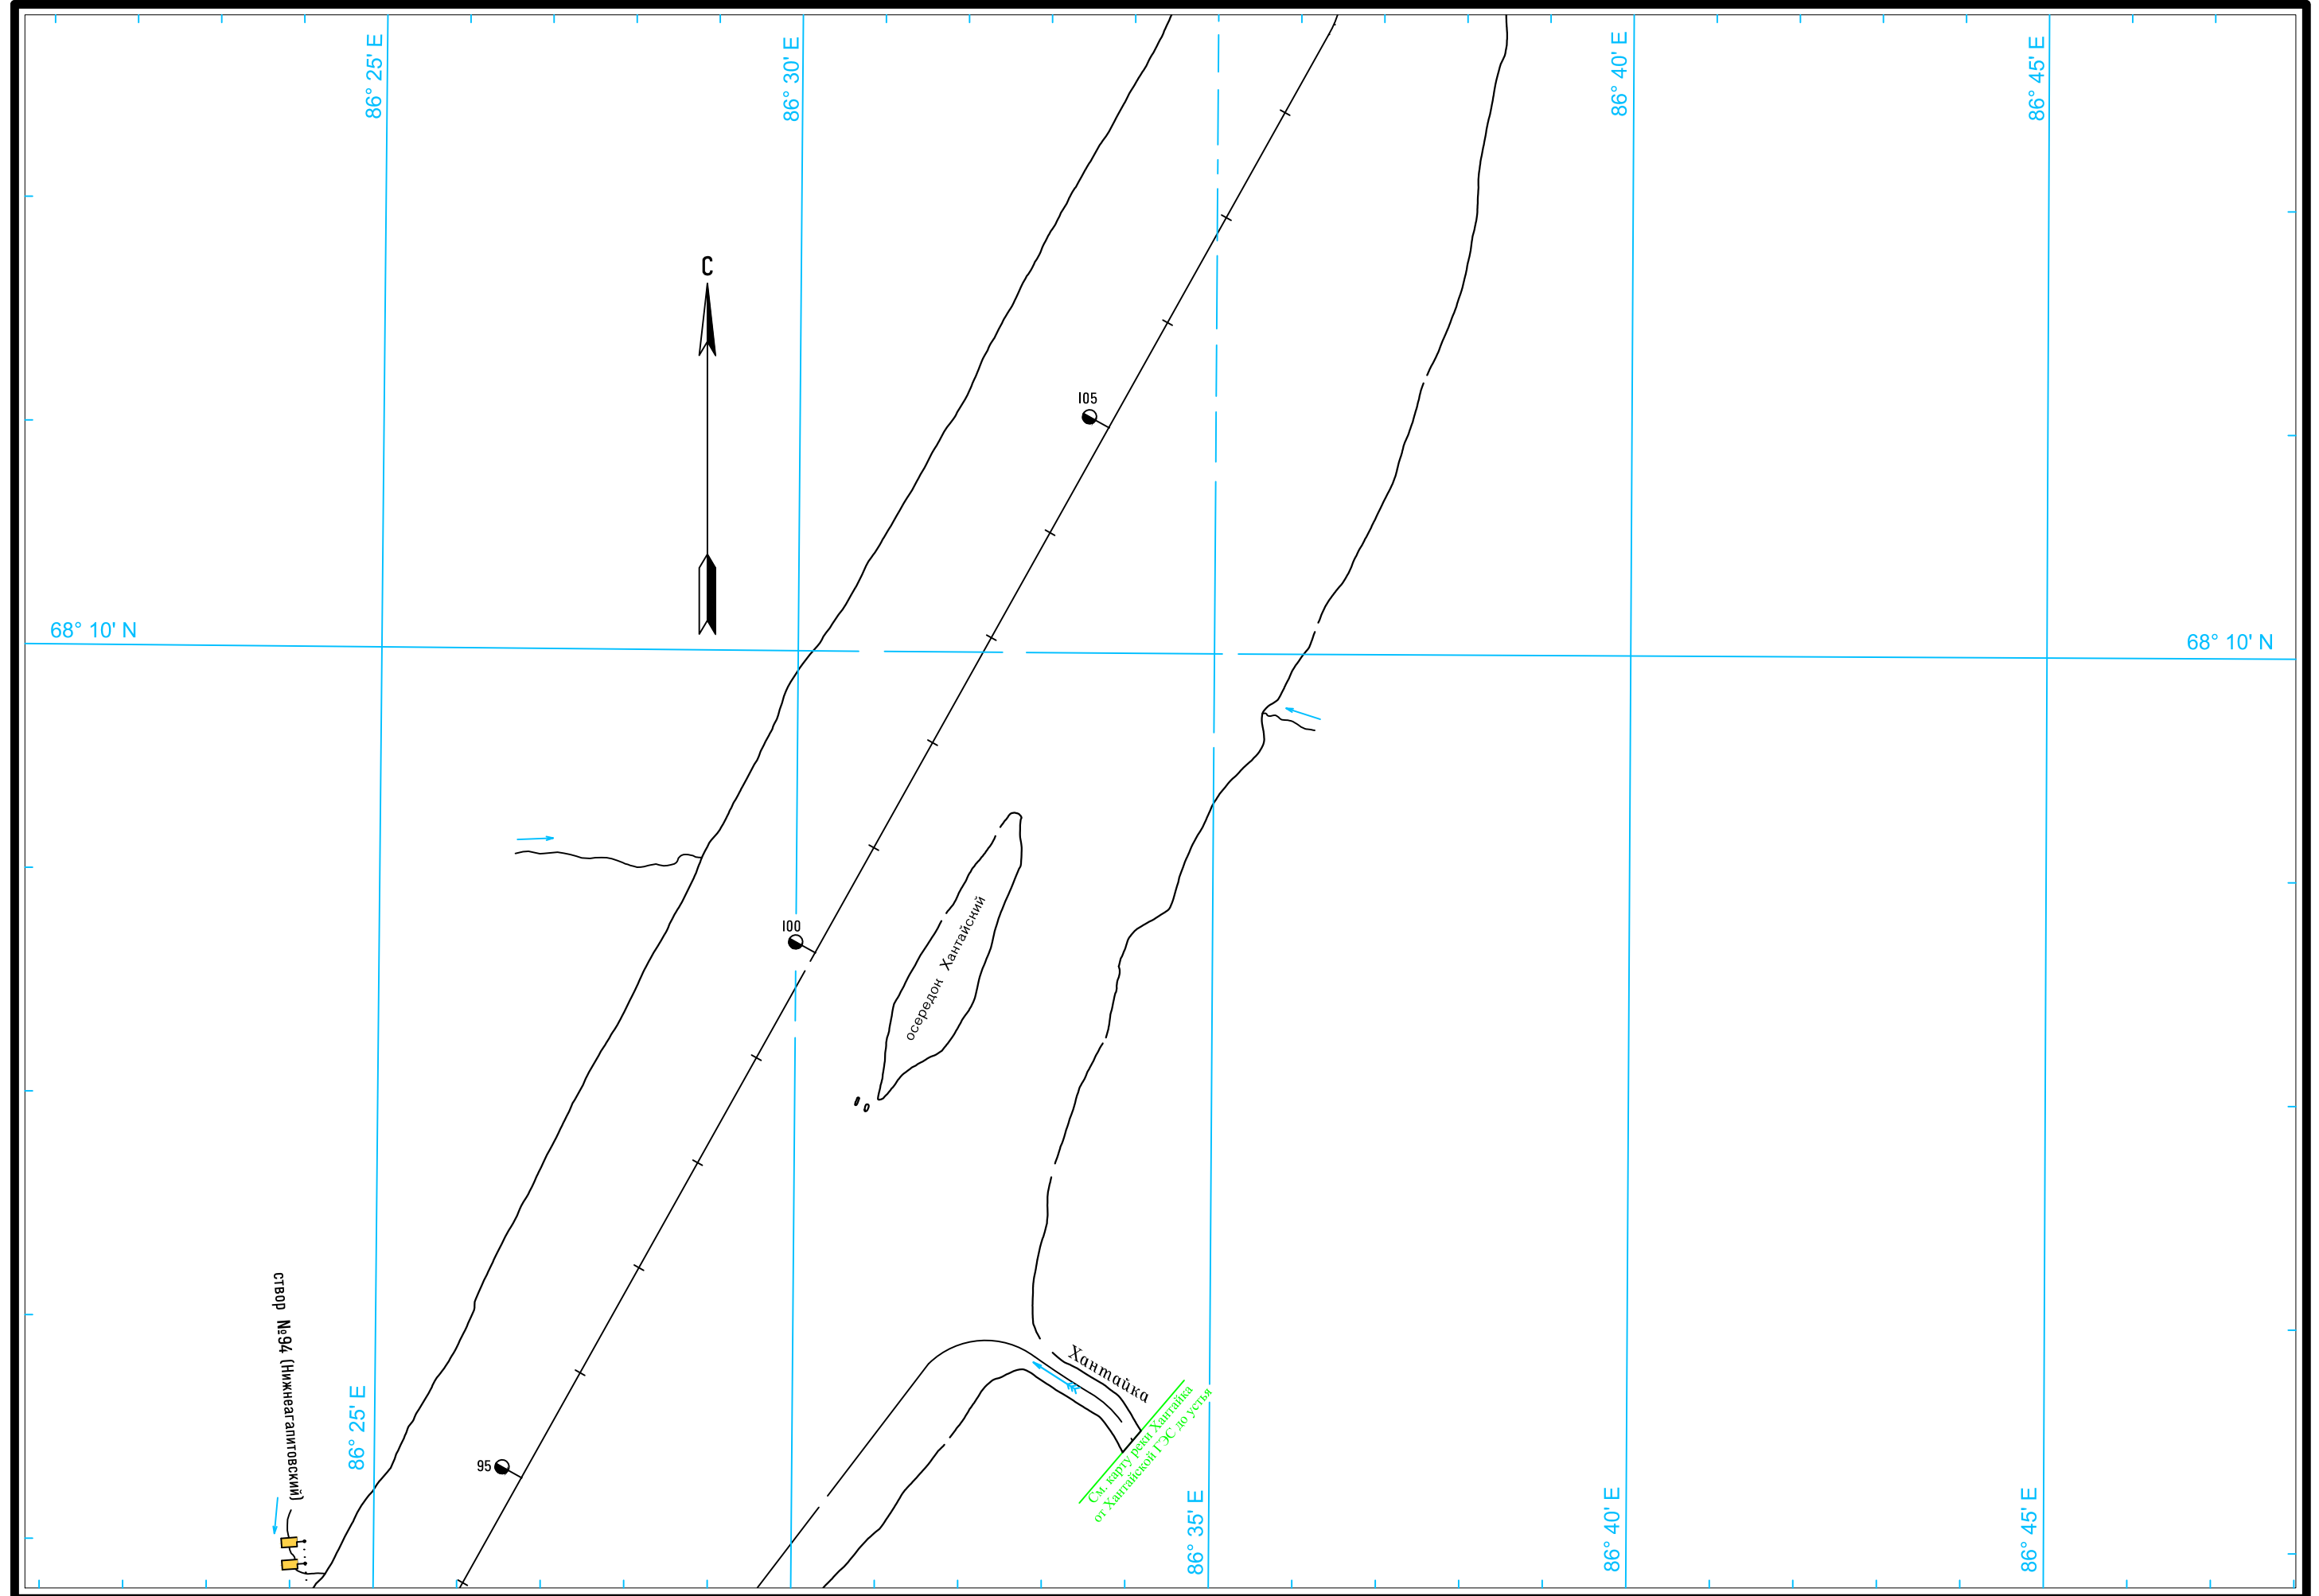

Масштаб 1:50 000

ЛОГАРИФМИЧЕСКАЯ ШКАЛА СКОРОСТИ

См. карту реки Енисей от устья реки Подкаменная Тунгуска до города Игарка

Широта - пять минут

Масштаб 1:50 000

ЛОГАРИФМИЧЕСКАЯ ШКАЛА СКОРОСТИ

Широта – пять минут

Широта – пять минут

5

Масштаб 1:50 000

ЛОГАРИФМИЧЕСКАЯ ШКАЛА СКОРОСТИ

Масштаб 1:50 000

ЛОГАРИФМИЧЕСКАЯ ШКАЛА СКОРОСТИ

Широта – пять минут

Масштаб 1:50 000

ЛОГАРИФМИЧЕСКАЯ ШКАЛА СКОРОСТИ

Широта – пять минут

5

Масштаб 1:50 000

ЛОГАРИФМИЧЕСКАЯ ШКАЛА СКОРОСТИ

Широта – пять минут

Масштаб 1:50 000

ЛОГАРИФМИЧЕСКАЯ ШКАЛА СКОРОСТИ

Широта – пять минут

5

Масштаб 1:50 000

ЛОГАРИФМИЧЕСКАЯ ШКАЛА СКОРОСТИ

Широта – пять минут

5

Широта – пять минут

Масштаб 1:50 000