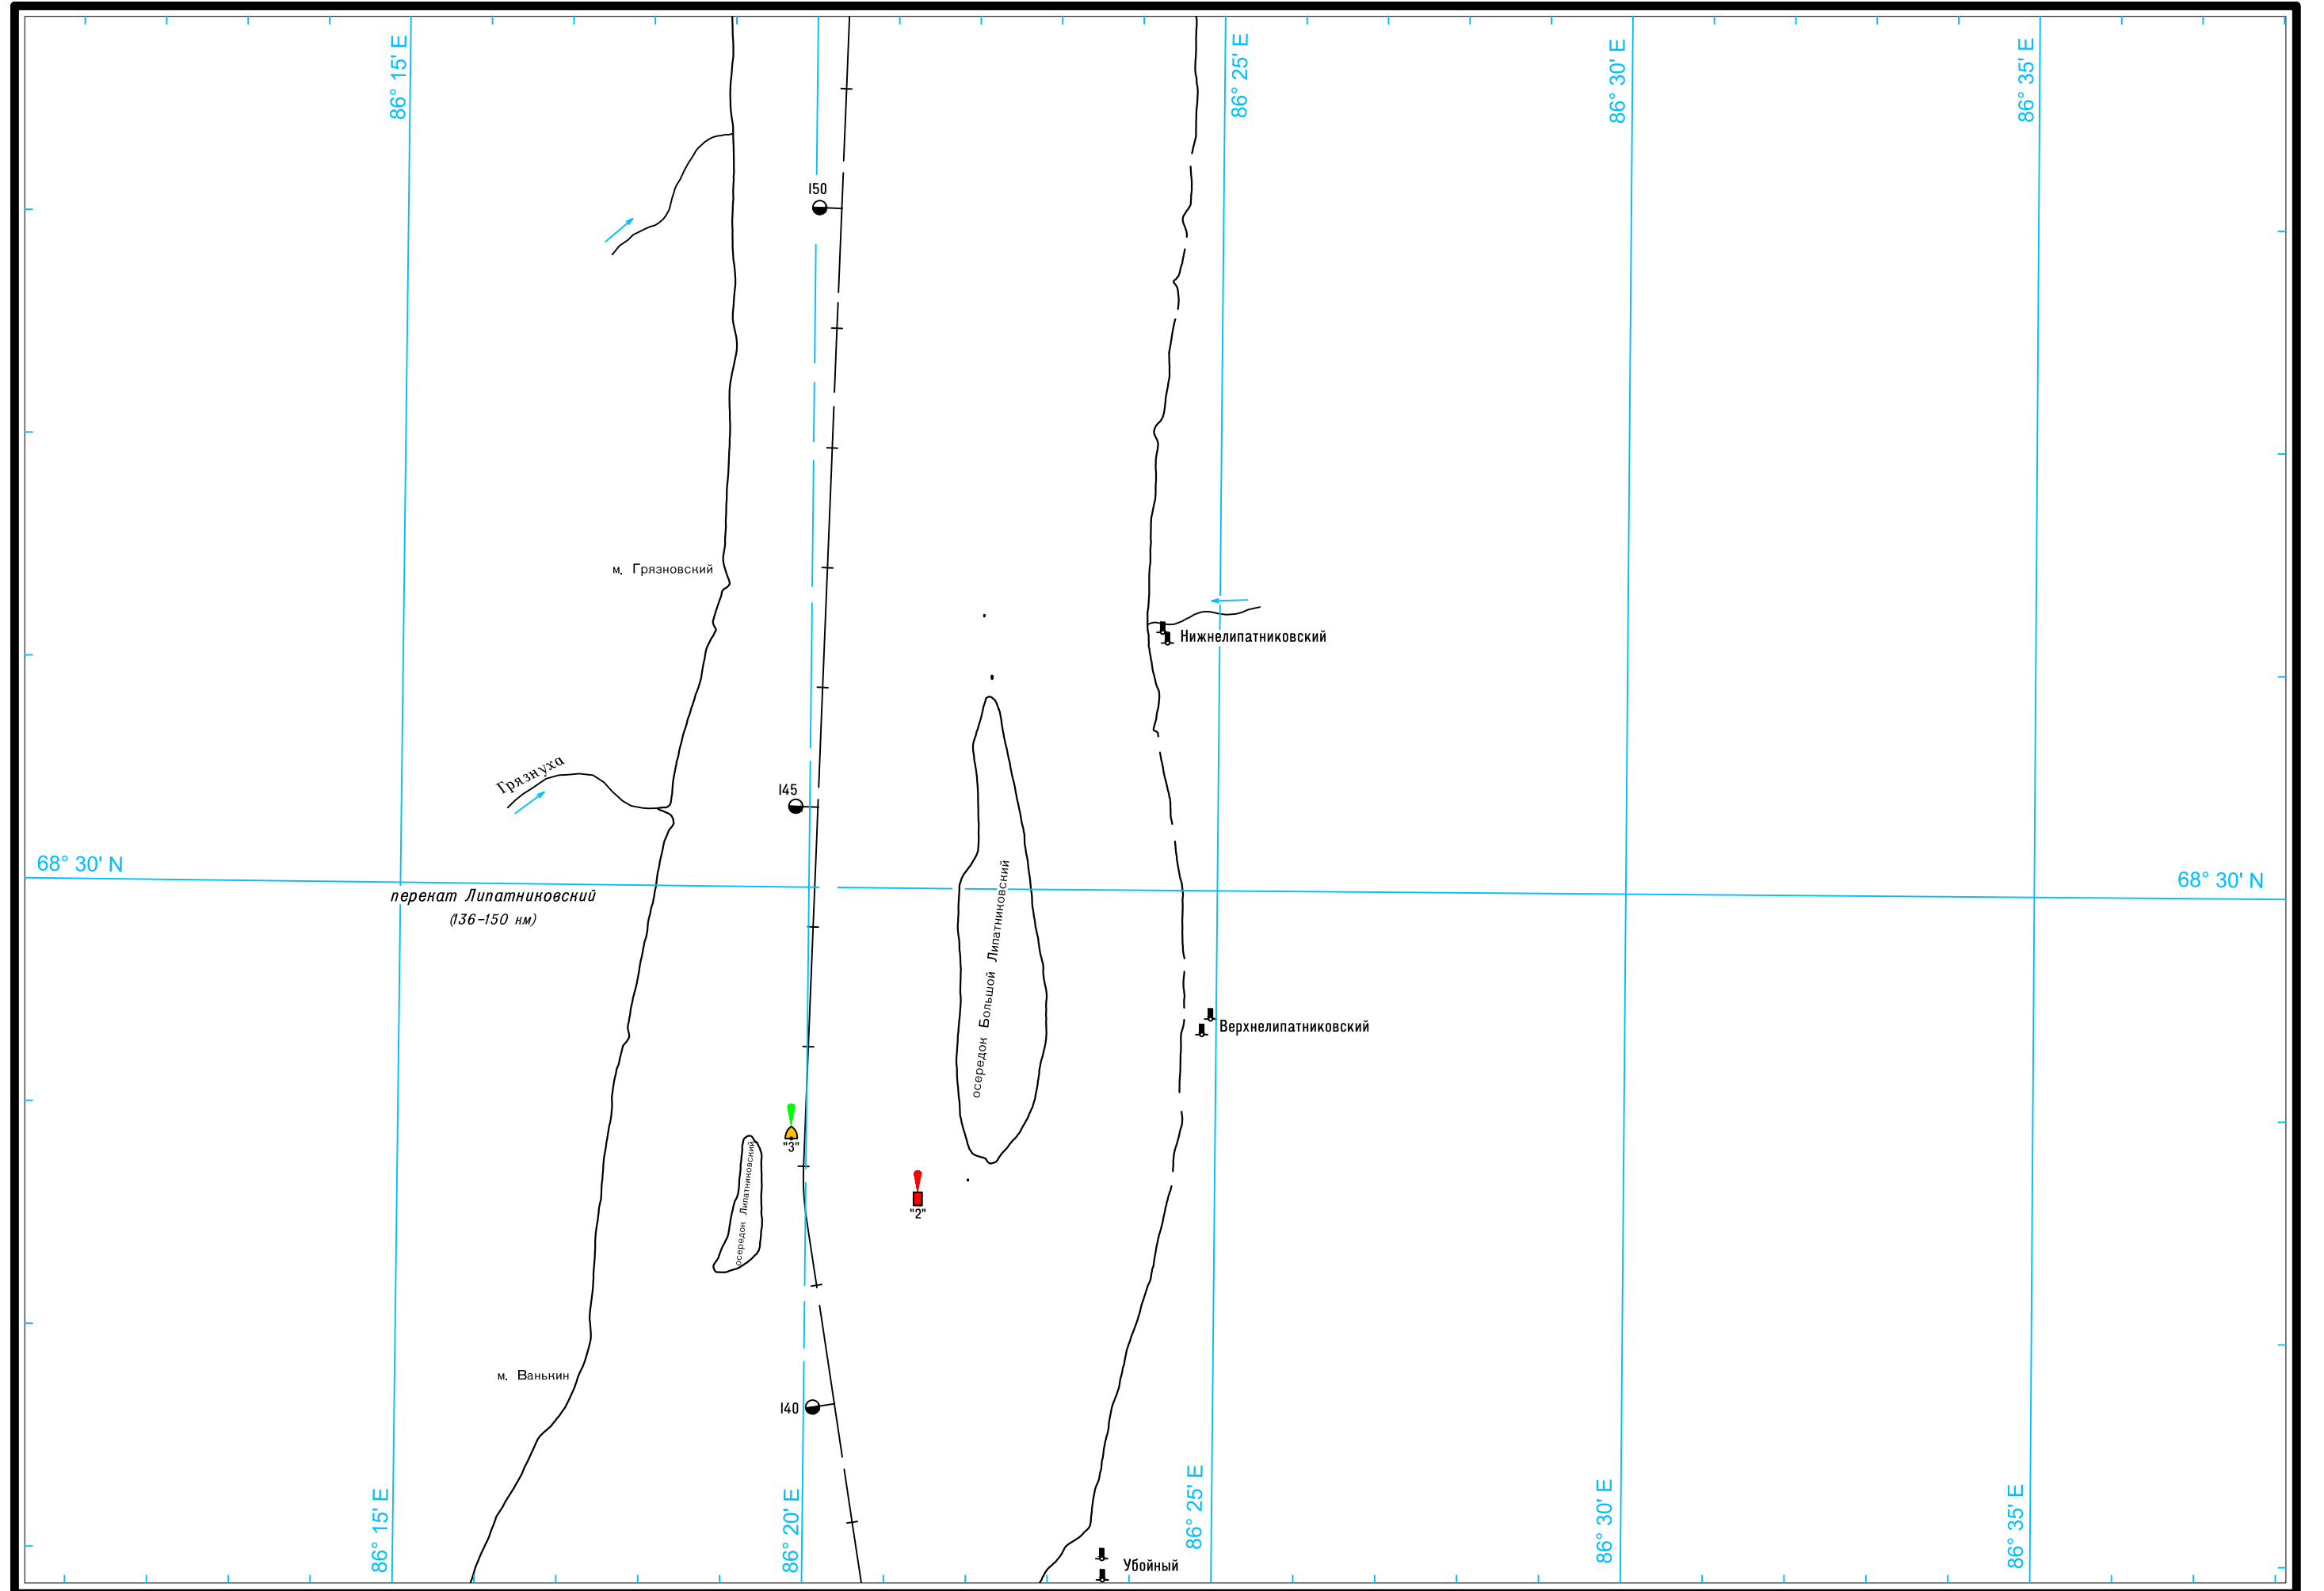

ЛОГАРИФМИЧЕСКАЯ ШКАЛА СКОРОСТИ

Широта – пять минут

5

Масштаб 1:50 000

ЛОГАРИФМИЧЕСКАЯ ШКАЛА СКОРОСТИ

Широта – пять минут

Масштаб 1:50 000

ЛОГАРИФМИЧЕСКАЯ ШКАЛА СКОРОСТИ

Широта – пять минут

5

Масштаб 1:50 000

ЛОГАРИФМИЧЕСКАЯ ШКАЛА СКОРОСТИ

Широта – пять минут

5

Широта – пять минут

Масштаб 1:50 000

ЛОГАРИФМИЧЕСКАЯ ШКАЛА СКОРОСТИ

Широта – пять минут

Масштаб 1:50 000

ЛОГАРИФМИЧЕСКАЯ ШКАЛА СКОРОСТИ

Широта – пять минут

Масштаб 1:50 000

ЛОГАРИФМИЧЕСКАЯ ШКАЛА СКОРОСТИ

Широта – пять минут

5

Широта – пять минут

Масштаб 1:50 000

ЛОГАРИФМИЧЕСКАЯ ШКАЛА СКОРОСТИ

См. руководство для плавания малых морских и речных судов в нижнем течении реки Енисей

Район якорной стоянки для морских судов

Район якорной стоянки для речных судов