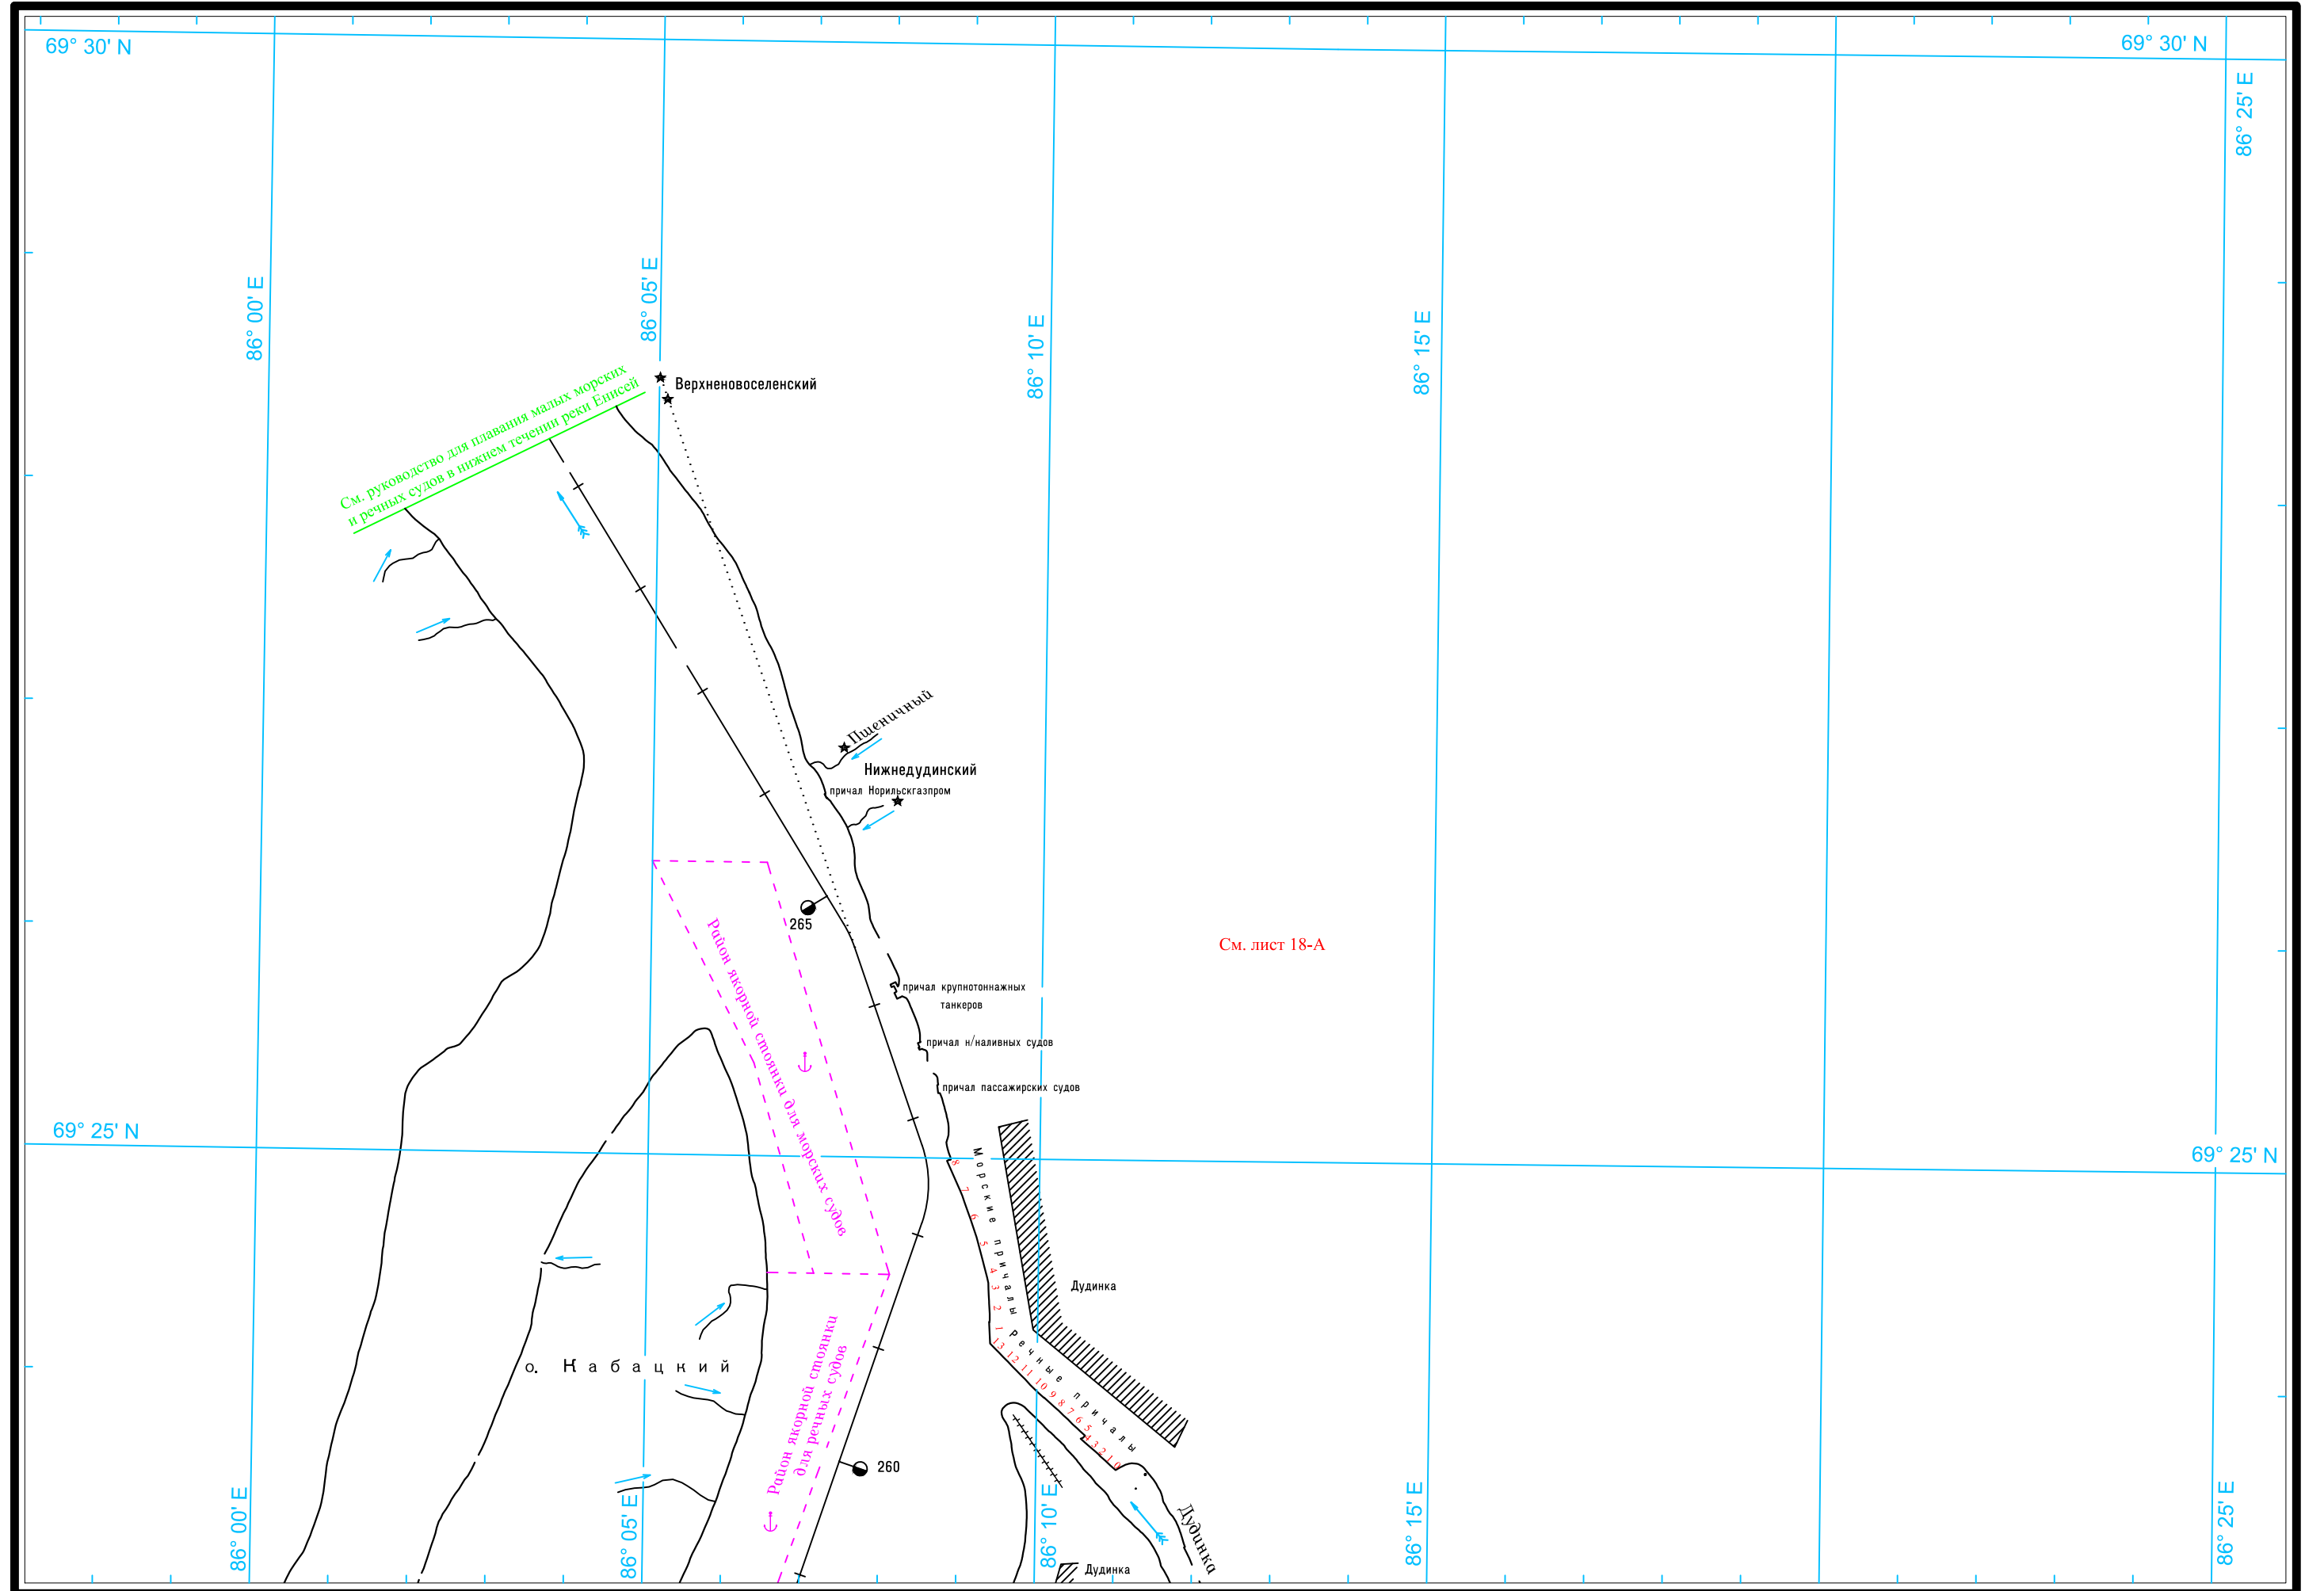

ЛОГАРИФМИЧЕСКАЯ ШКАЛА СКОРОСТИ

Широта – пять минут

5

Масштаб 1:50 000

ЛОГАРИФМИЧЕСКАЯ ШКАЛА СКОРОСТИ

Широта – пять минут

Масштаб 1:50 000

ЛОГАРИФМИЧЕСКАЯ ШКАЛА СКОРОСТИ

Широта – пять минут

5

Масштаб 1:50 000

ЛОГАРИФМИЧЕСКАЯ ШКАЛА СКОРОСТИ

Широта – пять минут

5

Широта – пять минут

Масштаб 1:50 000

ЛОГАРИФМИЧЕСКАЯ ШКАЛА СКОРОСТИ

Широта – пять минут

Масштаб 1:50 000

ЛОГАРИФМИЧЕСКАЯ ШКАЛА СКОРОСТИ

Широта – пять минут

Масштаб 1:50 000

ЛОГАРИФМИЧЕСКАЯ ШКАЛА СКОРОСТИ

Широта – пять минут

5

Широта – пять минут

Масштаб 1:50 000

ЛОГАРИФМИЧЕСКАЯ ШКАЛА СКОРОСТИ

См. руководство для плавания малых морских и речных судов в нижнем течении реки Енисей

Район якорной стоянки для морских судов

Район якорной стоянки для речных судов