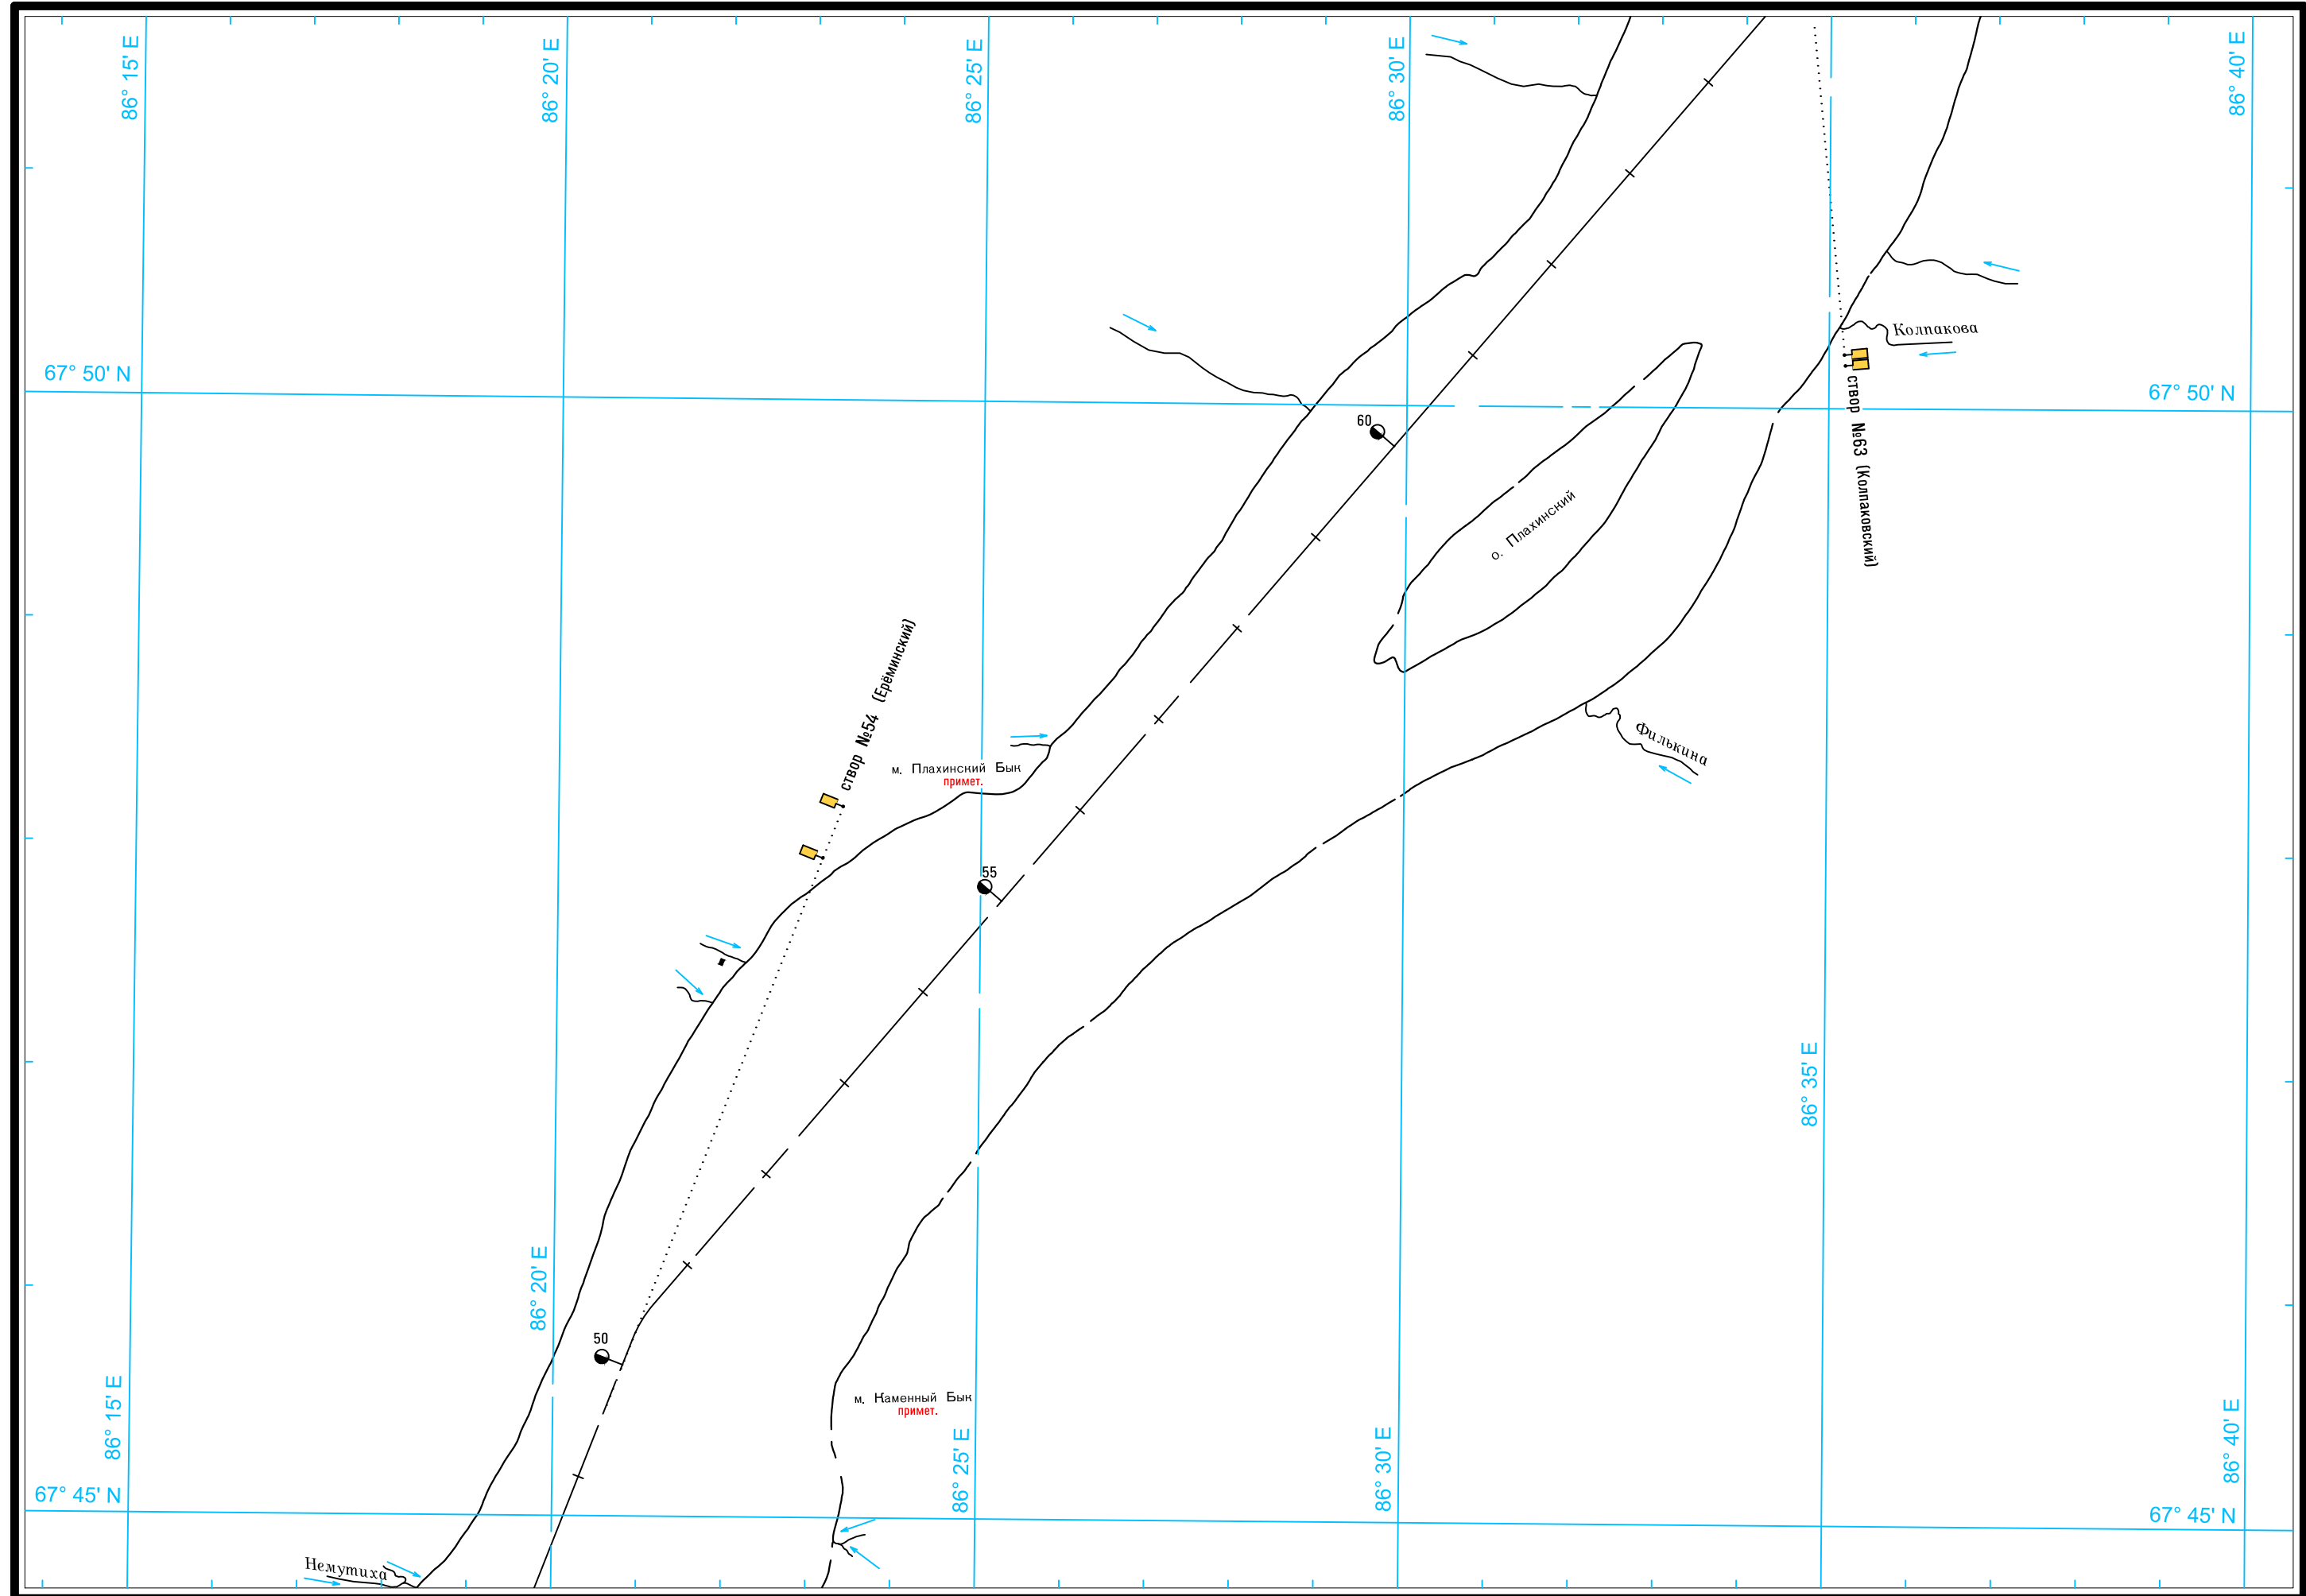

Масштаб 1:50 000

ЛОГАРИФМИЧЕСКАЯ ШКАЛА СКОРОСТИ

См. карту реки Енисей от устья реки Подкаменная Тунгуска до города Игарка

Широта - пять минут

Масштаб 1:50 000

ЛОГАРИФМИЧЕСКАЯ ШКАЛА СКОРОСТИ

Широта – пять минут

5

Масштаб 1:50 000

ЛОГАРИФМИЧЕСКАЯ ШКАЛА СКОРОСТИ

Широта – пять минут

5

Масштаб 1:50 000

ЛОГАРИФМИЧЕСКАЯ ШКАЛА СКОРОСТИ

Широта – пять минут

Широта – пять минут

5

Масштаб 1:50 000

ЛОГАРИФМИЧЕСКАЯ ШКАЛА СКОРОСТИ

Масштаб 1:50 000

ЛОГАРИФМИЧЕСКАЯ ШКАЛА СКОРОСТИ

Широта – пять минут

Масштаб 1:50 000

ЛОГАРИФМИЧЕСКАЯ ШКАЛА СКОРОСТИ

Широта – пять минут

5

Масштаб 1:50 000

ЛОГАРИФМИЧЕСКАЯ ШКАЛА СКОРОСТИ

Широта – пять минут

Масштаб 1:50 000

ЛОГАРИФМИЧЕСКАЯ ШКАЛА СКОРОСТИ