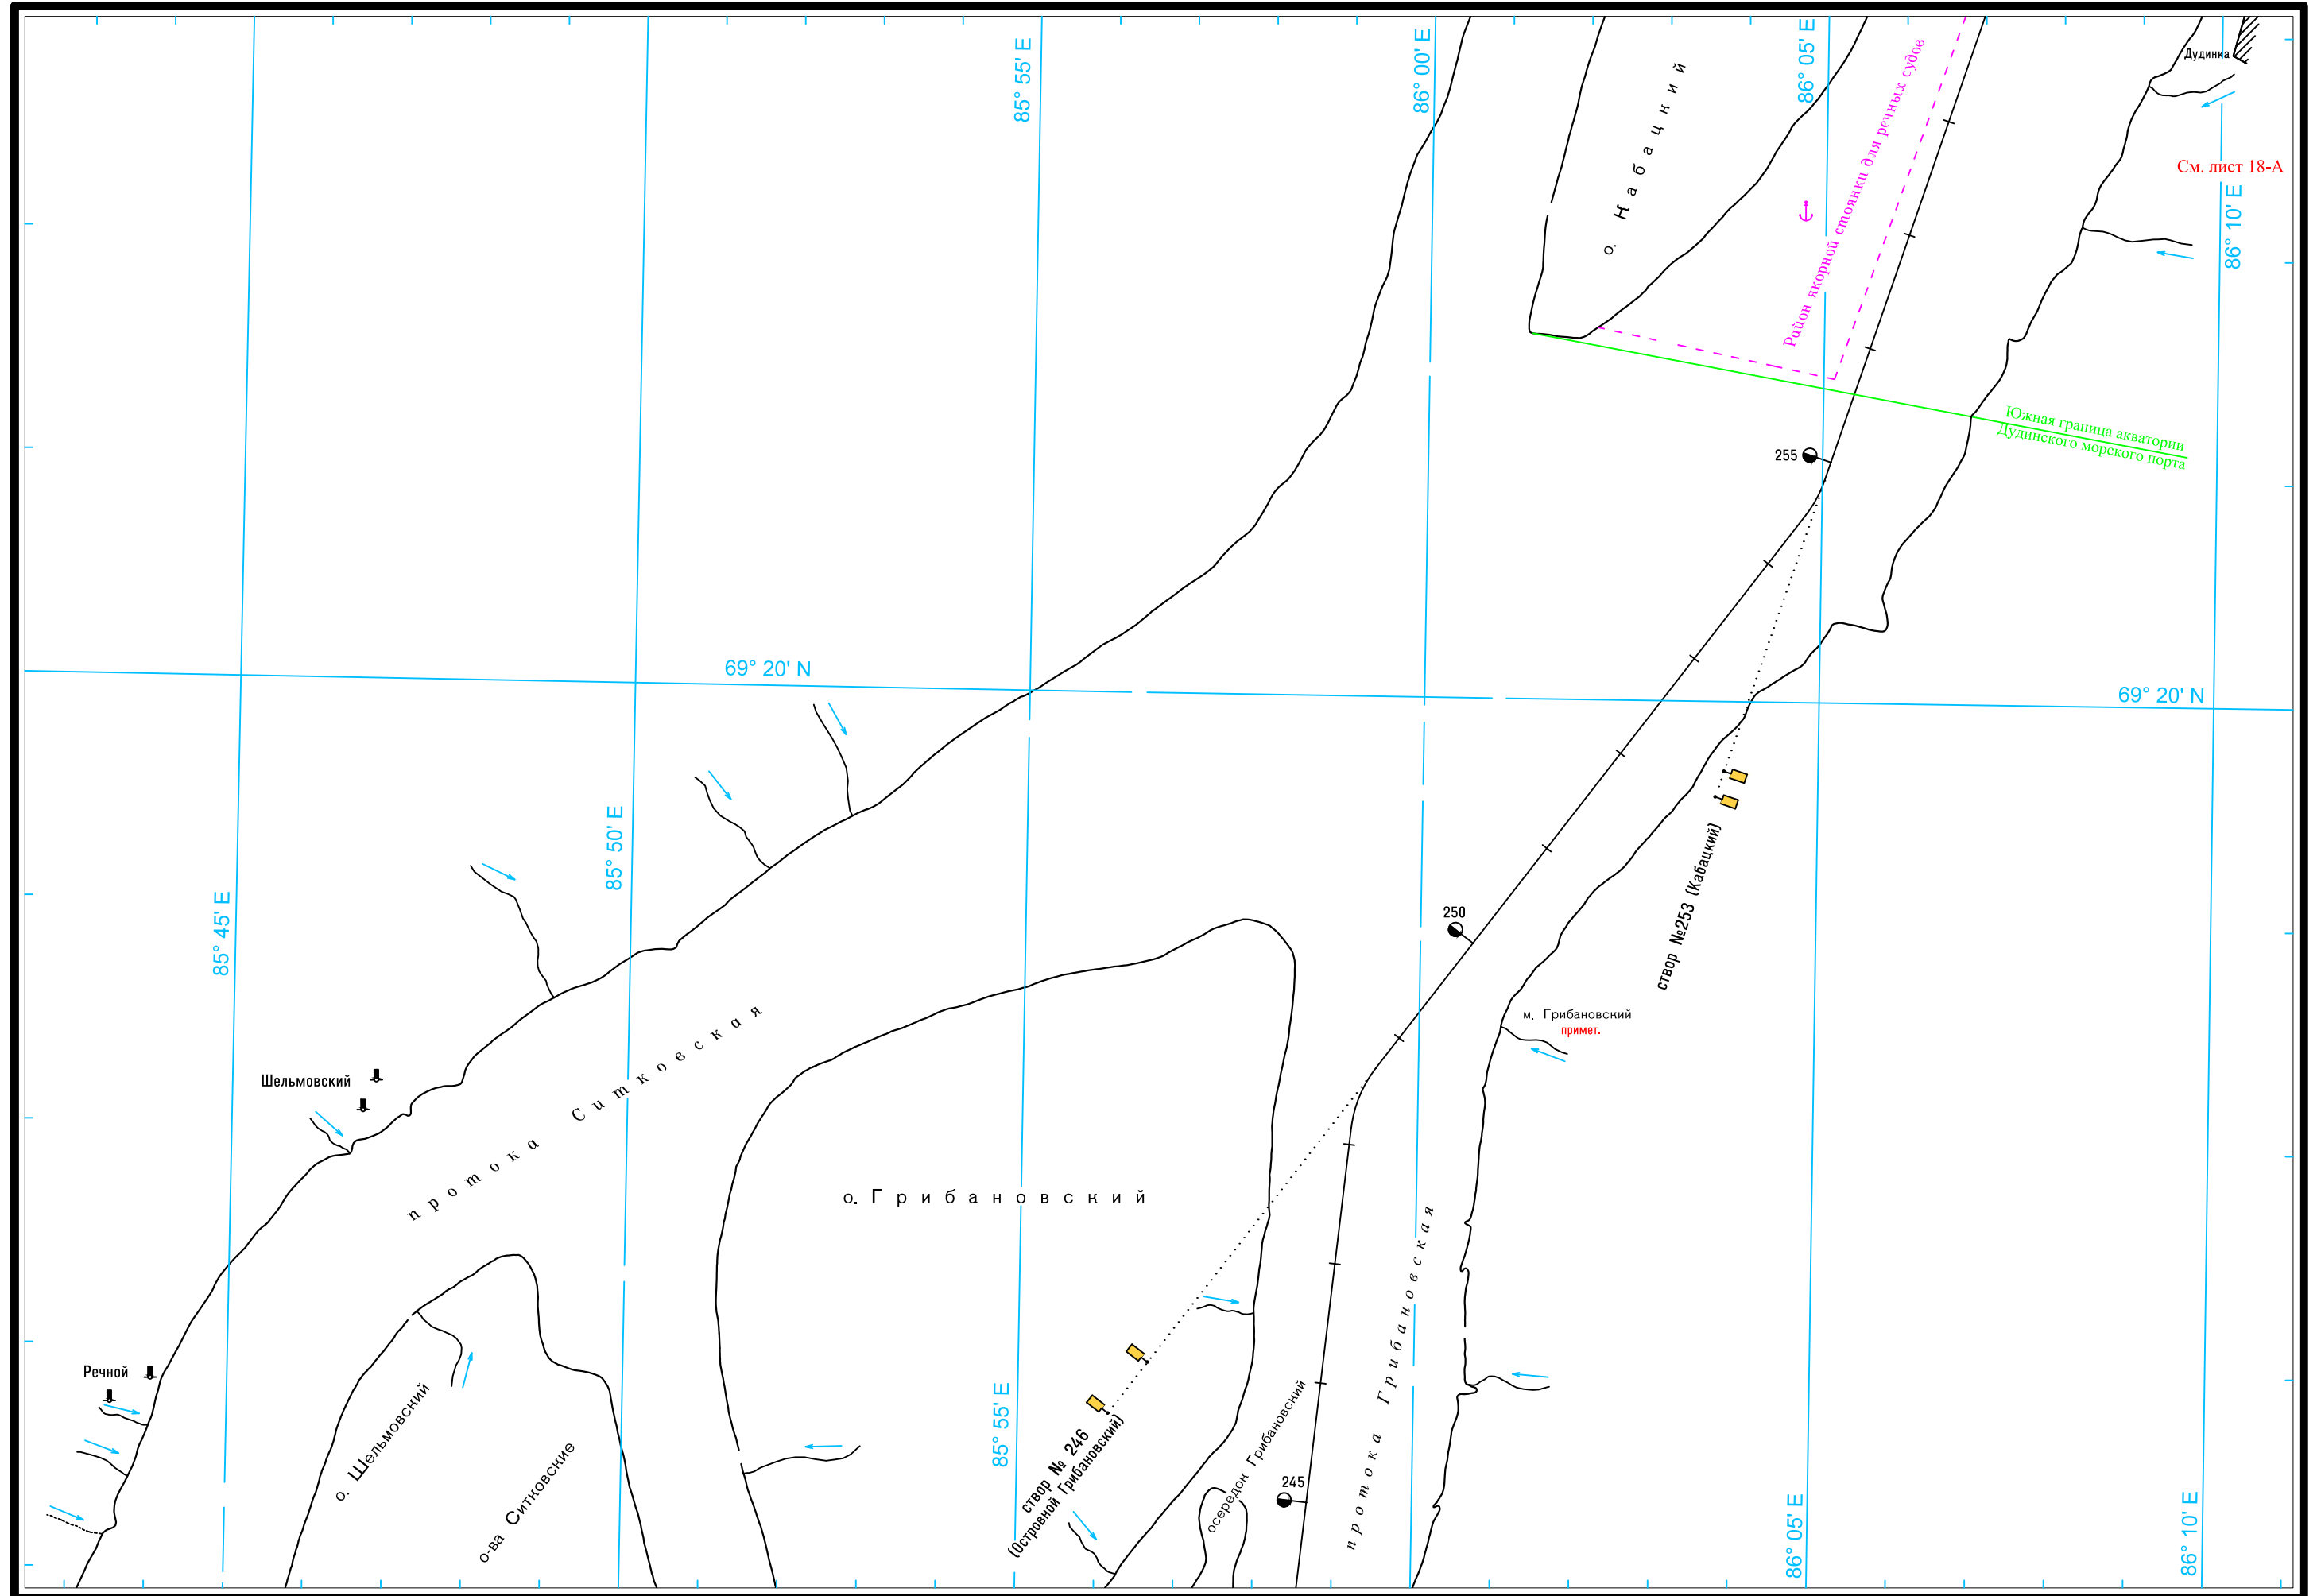

Масштаб 1:50 000

ЛОГАРИФМИЧЕСКАЯ ШКАЛА СКОРОСТИ

См. карту реки Енисей от устья реки Подкаменная Тунгуска до города Игарка

Широта - пять минут

Масштаб 1:50 000

ЛОГАРИФМИЧЕСКАЯ ШКАЛА СКОРОСТИ

Широта – пять минут

Широта – пять минут

5

Масштаб 1:50 000

ЛОГАРИФМИЧЕСКАЯ ШКАЛА СКОРОСТИ

Широта – пять минут

5

Широта – пять минут

Масштаб 1:50 000

ЛОГАРИФМИЧЕСКАЯ ШКАЛА СКОРОСТИ

Широта – пять минут

Масштаб 1:50 000

ЛОГАРИФМИЧЕСКАЯ ШКАЛА СКОРОСТИ

Широта – пять минут

Масштаб 1:50 000

ЛОГАРИФМИЧЕСКАЯ ШКАЛА СКОРОСТИ

Широта – пять минут

5

Широта – пять минут

Масштаб 1:50 000

ЛОГАРИФМИЧЕСКАЯ ШКАЛА СКОРОСТИ

См. руководство для плавания малых морских и речных судов в нижнем течении реки Енисей

Район якорной стоянки для морских судов

Район якорной стоянки для речных судов