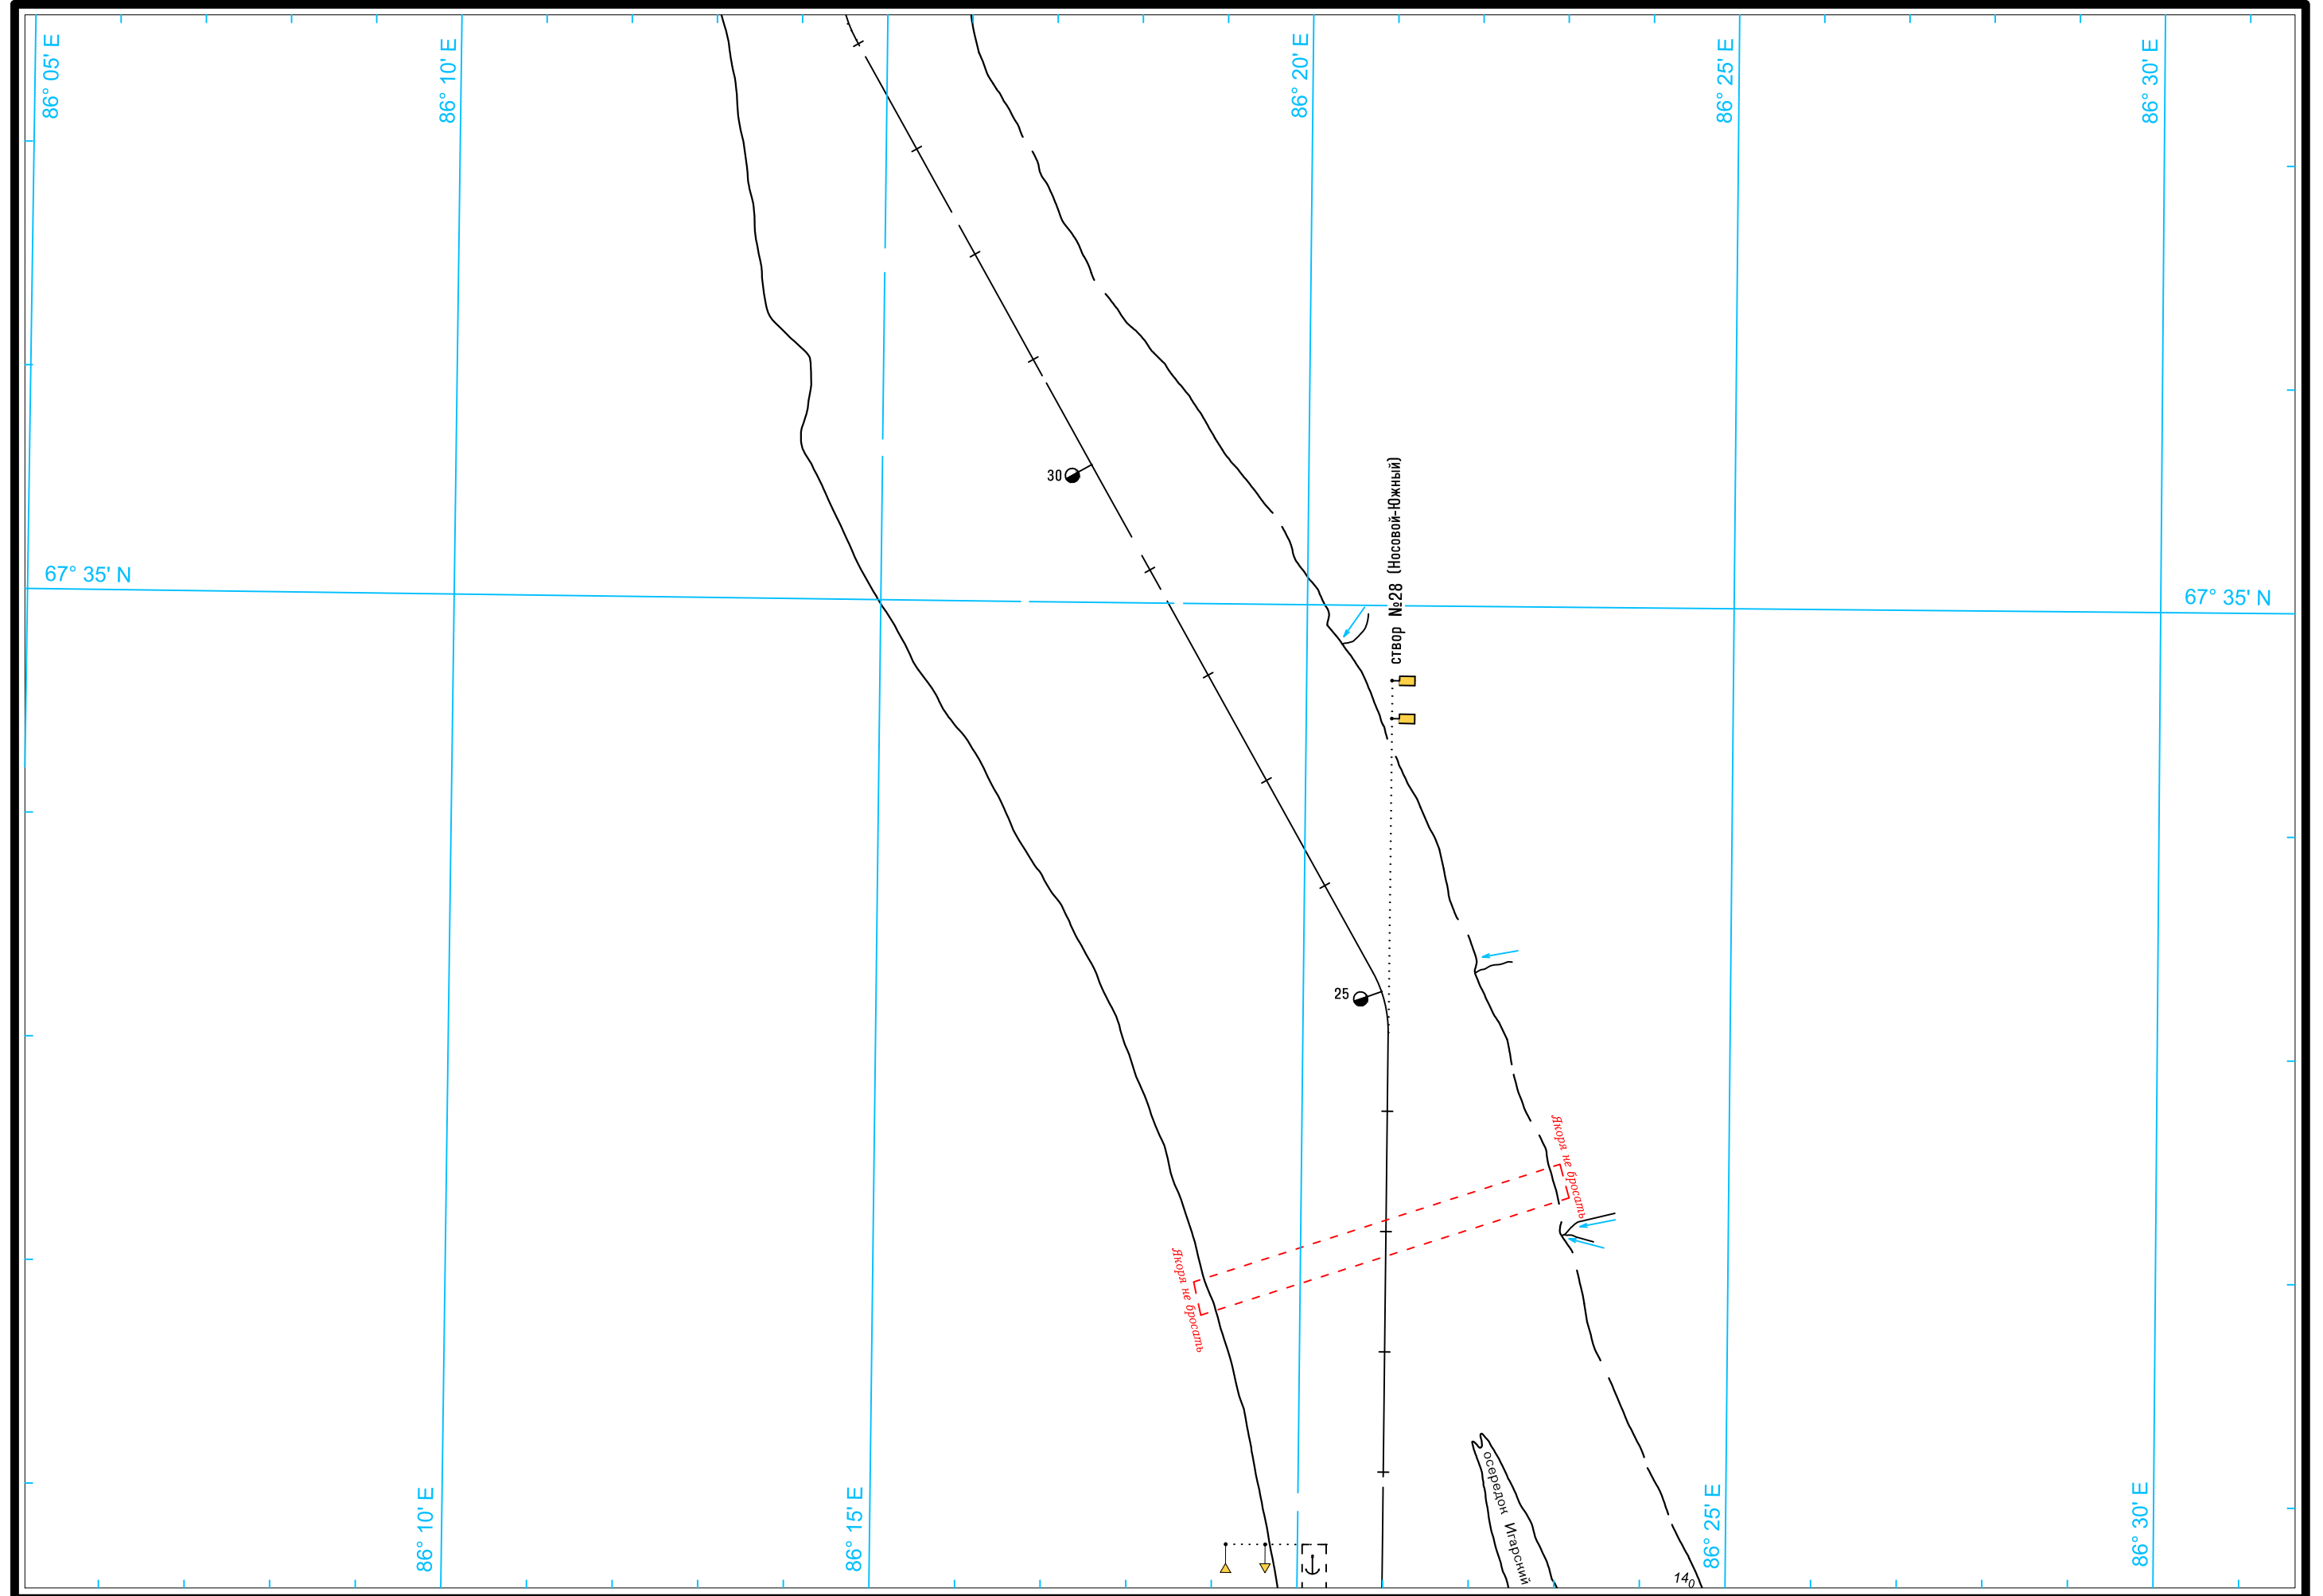

Масштаб 1:50 000

ЛОГАРИФМИЧЕСКАЯ ШКАЛА СКОРОСТИ

См. карту реки Енисей от устья реки Подкаменная Тунгуска до города Игарка

Широта - пять минут

Масштаб 1:50 000

ЛОГАРИФМИЧЕСКАЯ ШКАЛА СКОРОСТИ

Широта – пять минут

Широта – пять минут

5

Масштаб 1:50 000

ЛОГАРИФМИЧЕСКАЯ ШКАЛА СКОРОСТИ

Масштаб 1:50 000

ЛОГАРИФМИЧЕСКАЯ ШКАЛА СКОРОСТИ

Широта – пять минут

Масштаб 1:50 000

ЛОГАРИФМИЧЕСКАЯ ШКАЛА СКОРОСТИ

Широта – пять минут

5

Масштаб 1:50 000

ЛОГАРИФМИЧЕСКАЯ ШКАЛА СКОРОСТИ

Широта – пять минут

Масштаб 1:50 000

ЛОГАРИФМИЧЕСКАЯ ШКАЛА СКОРОСТИ

Широта – пять минут

5

Масштаб 1:50 000

ЛОГАРИФМИЧЕСКАЯ ШКАЛА СКОРОСТИ

Широта – пять минут

5

Широта – пять минут

Масштаб 1:50 000