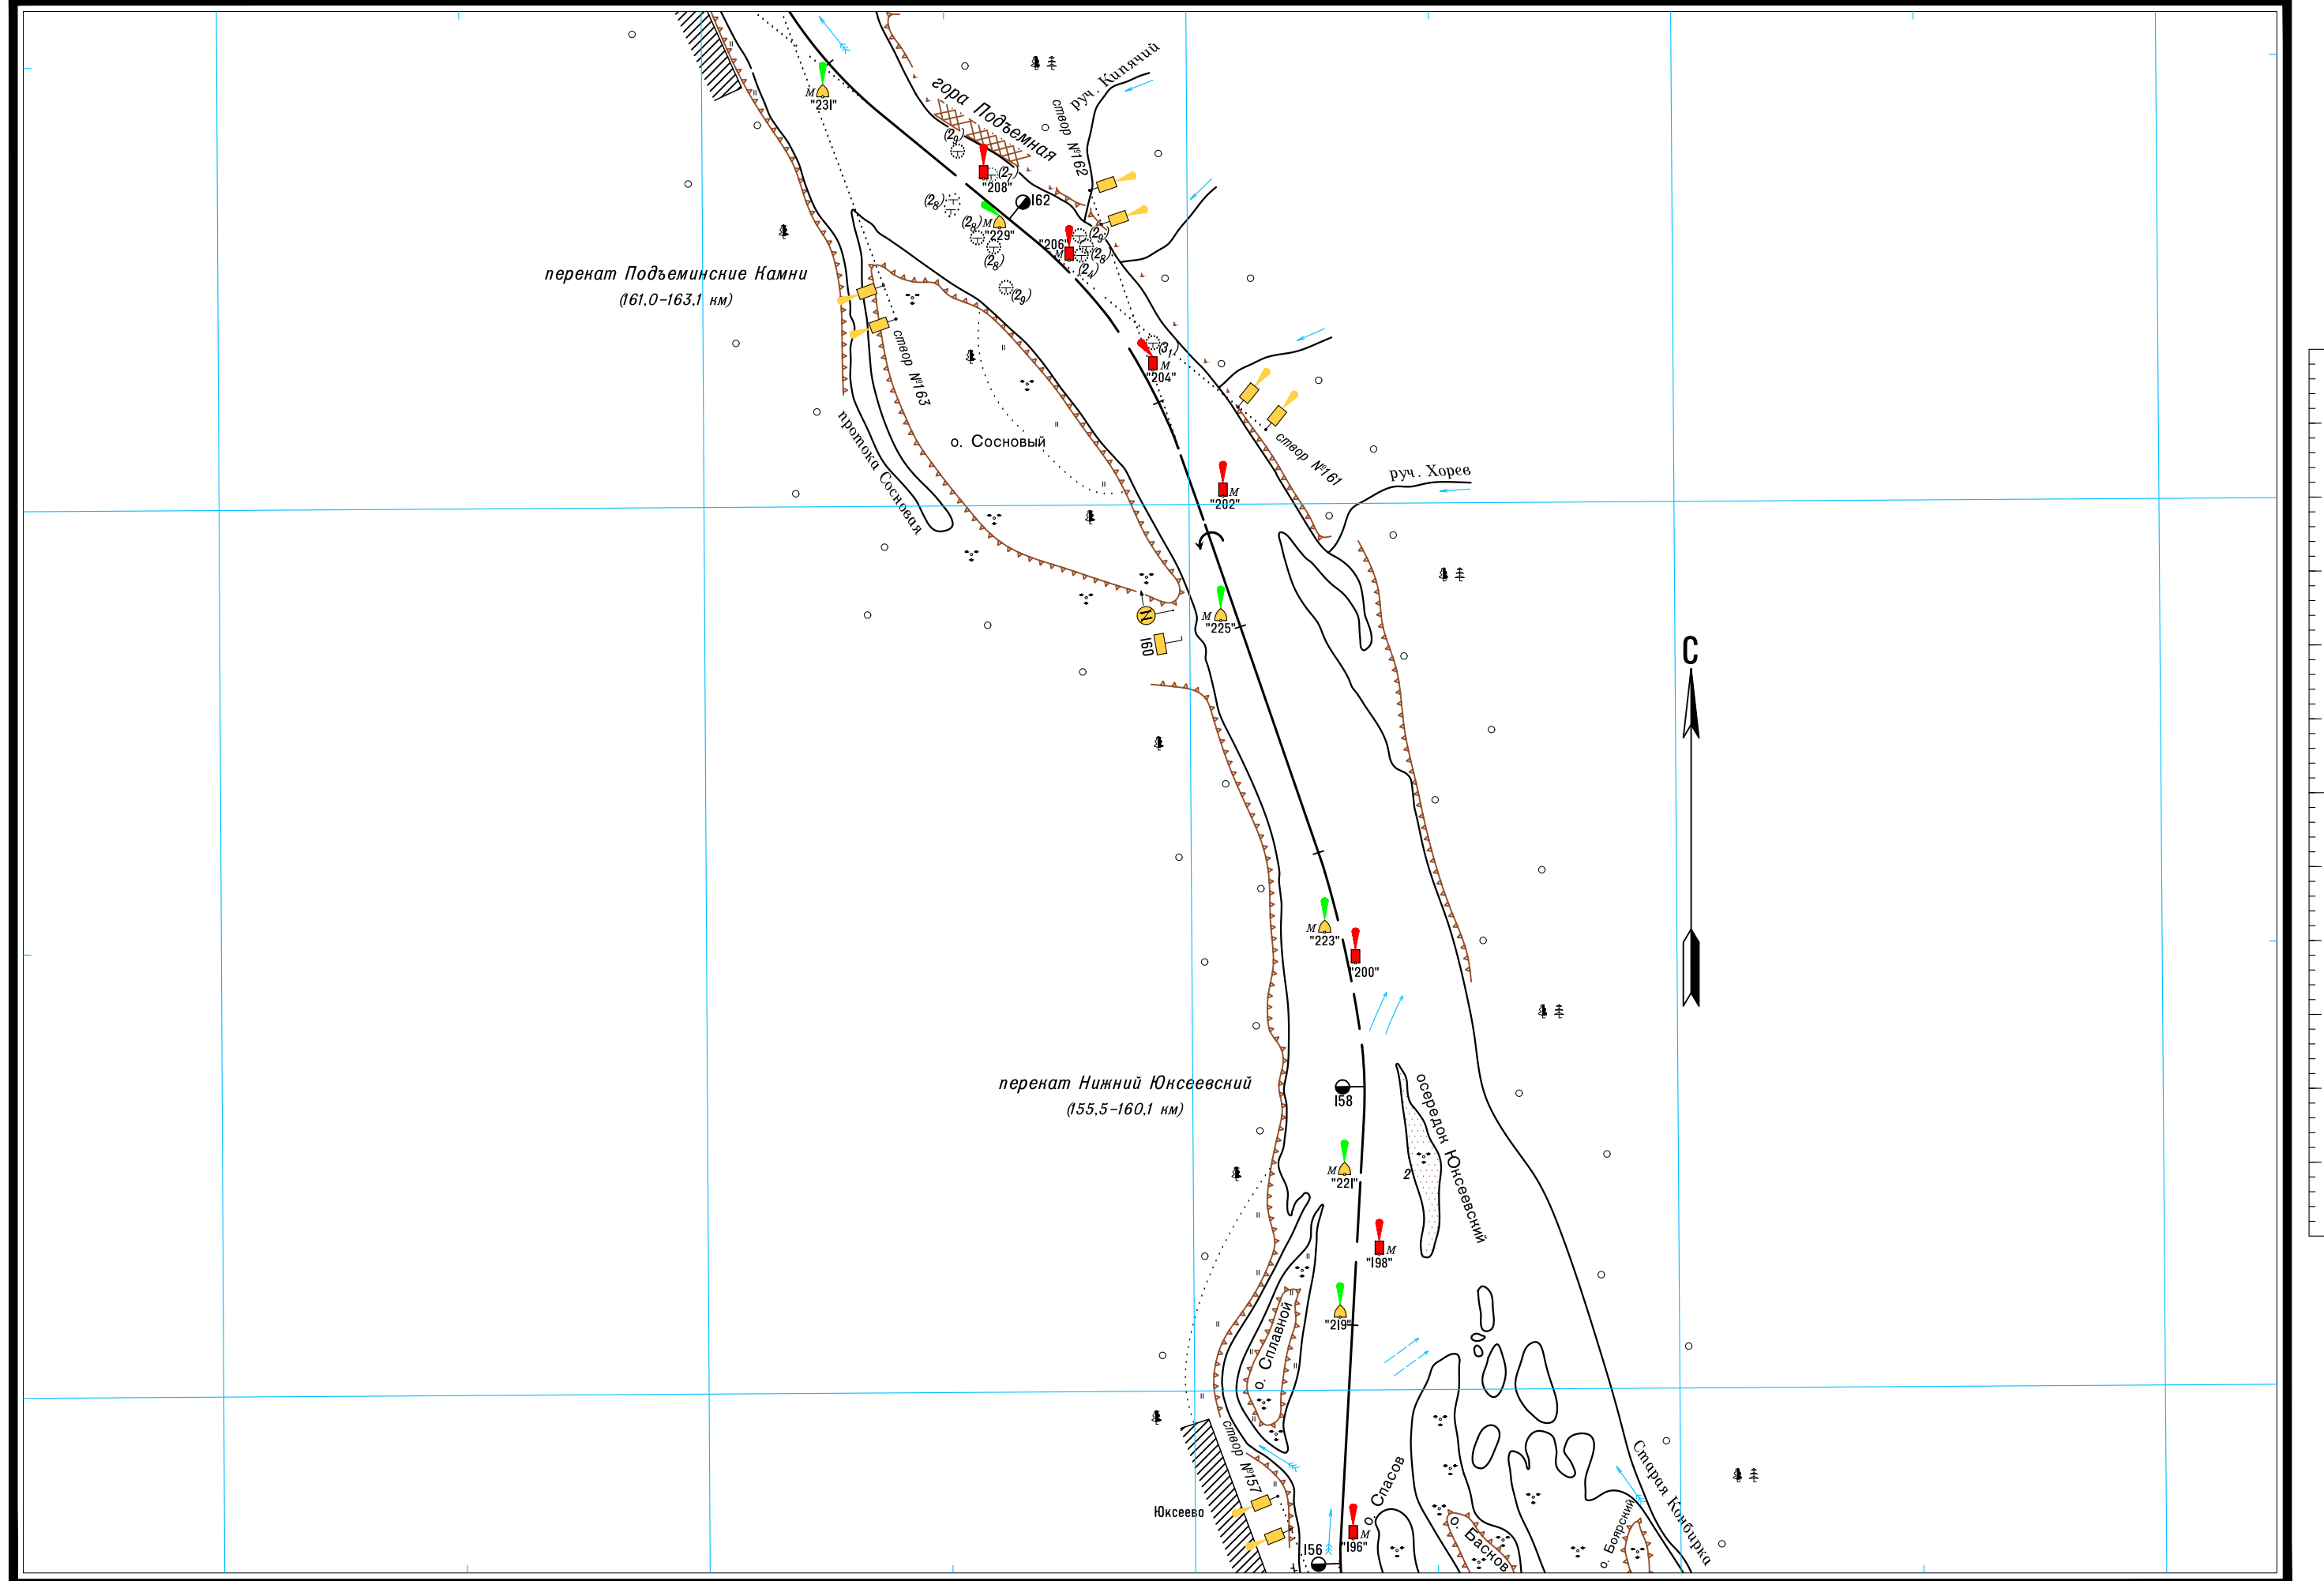

Широта — две минуты

Масштаб 1:25 000

ЛОГАРИФМИЧЕСКАЯ ШКАЛА СКОРОСТИ

Широта – две минуты

Масштаб 1:25 000

ЛОГАРИФМИЧЕСКАЯ ШКАЛА СКОРОСТИ

Масштаб 1:25 000

ЛОГАРИФМИЧЕСКАЯ ШКАЛА СКОРОСТИ

Широта - две минуты

Масштаб 1:25 000

ЛОГАРИФМИЧЕСКАЯ ШКАЛА СКОРОСТИ

Широта - две минуты

Масштаб 1:25 000

ЛОГАРИФМИЧЕСКАЯ ШКАЛА СКОРОСТИ

Широта - две минуты

Масштаб 1:25 000

ЛОГАРИФМИЧЕСКАЯ ШКАЛА СКОРОСТИ

Широта - две минуты

Масштаб 1:25 000

ЛОГАРИФМИЧЕСКАЯ ШКАЛА СКОРОСТИ

Широта - две минуты

Масштаб 1:25 000

ЛОГАРИФМИЧЕСКАЯ ШКАЛА СКОРОСТИ

Широта - две минуты 0' 2'

57° 08' N

57°06' N

57°06' N

Масштаб 1:25 000

ЛОГАРИФИЧЕСКАЯ ШКАЛА СКОРОСТИ

500 0 500 1000 1500 2000 2500м

1 2 3 4 5 6 7 8 9 10 15 20 30 40 50 60

0' Широта - две минуты 2'