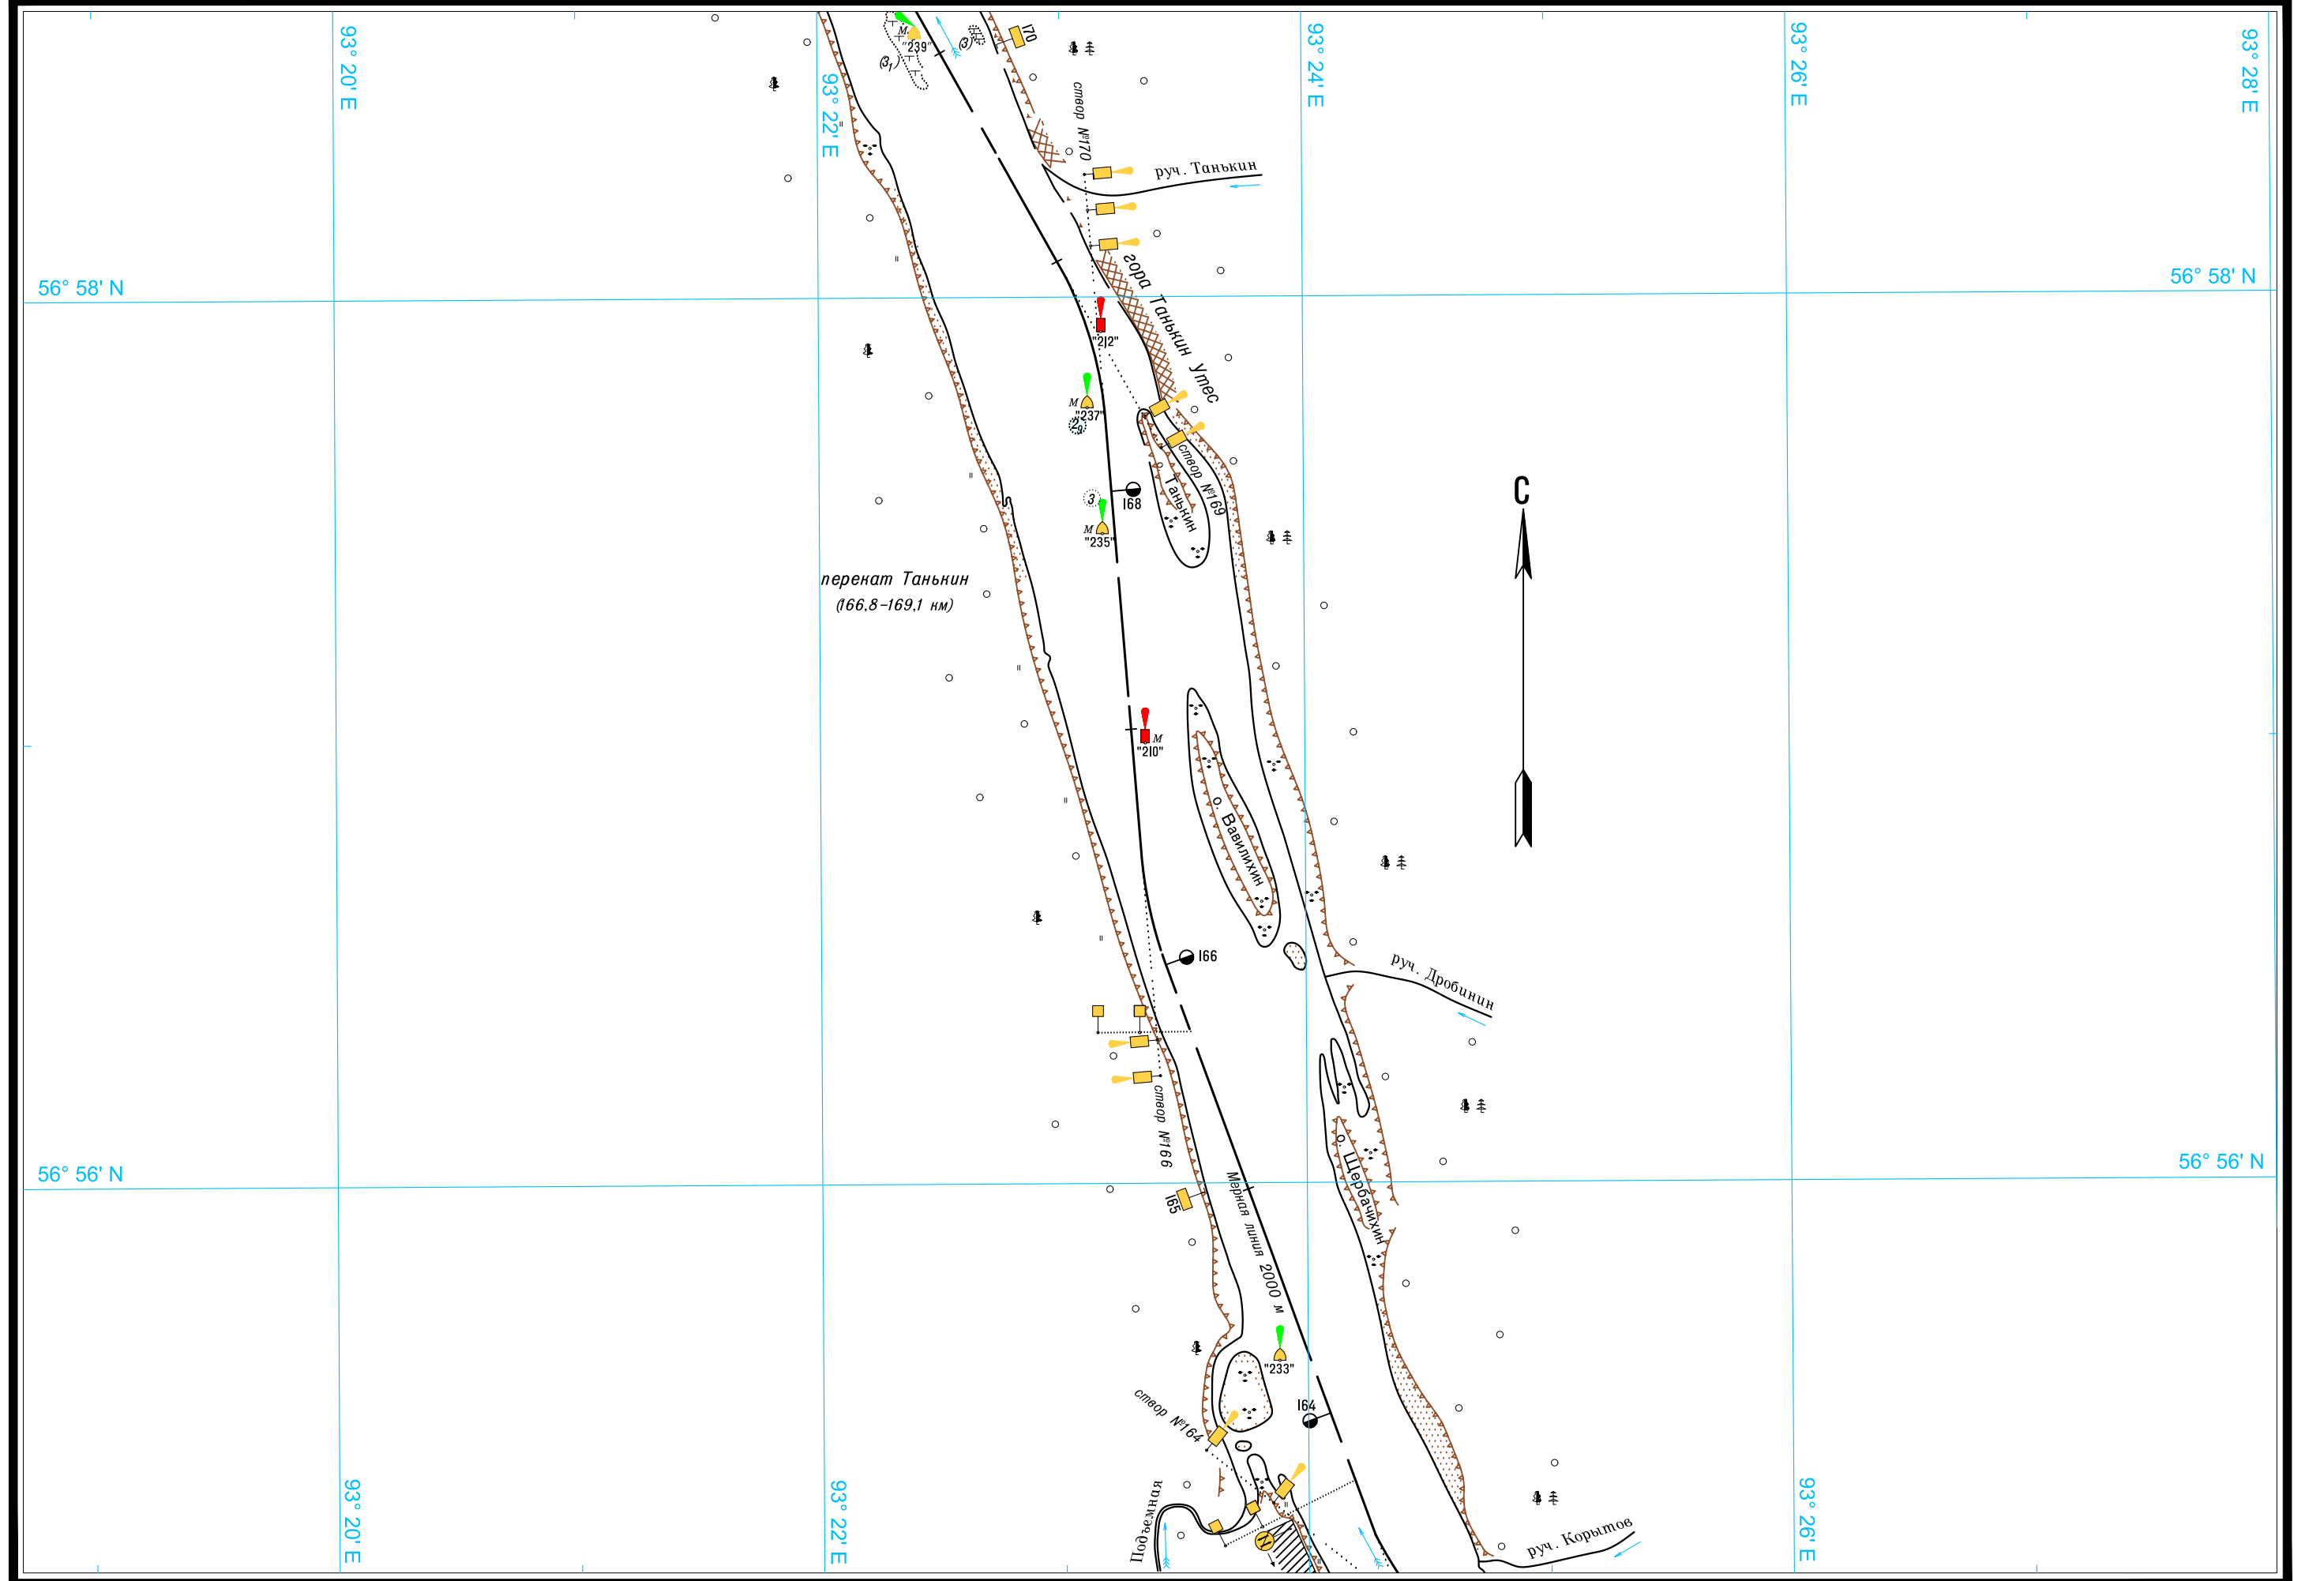

Широта — две минуты

Масштаб 1:25 000

ЛОГАРИФМИЧЕСКАЯ ШКАЛА СКОРОСТИ

Широта – две минуты

Масштаб 1:25 000

ЛОГАРИФМИЧЕСКАЯ ШКАЛА СКОРОСТИ

Масштаб 1:25 000

ЛОГАРИФМИЧЕСКАЯ ШКАЛА СКОРОСТИ

Широта - две минуты

Масштаб 1:25 000

ЛОГАРИФМИЧЕСКАЯ ШКАЛА СКОРОСТИ

Широта - две минуты

Масштаб 1:25 000

ЛОГАРИФМИЧЕСКАЯ ШКАЛА СКОРОСТИ

Широта - две минуты

Масштаб 1:25 000

ЛОГАРИФМИЧЕСКАЯ ШКАЛА СКОРОСТИ

Широта - две минуты

Масштаб 1:25 000

ЛОГАРИФМИЧЕСКАЯ ШКАЛА СКОРОСТИ

Широта - две минуты

Масштаб 1:25 000

ЛОГАРИФМИЧЕСКАЯ ШКАЛА СКОРОСТИ

Широта - две минуты 0' 2'

57° 08' N

57°06' N

57°06' N

Масштаб 1:25 000

ЛОГАРИФИЧЕСКАЯ ШКАЛА СКОРОСТИ

500 0 500 1000 1500 2000 2500м

1 2 3 4 5 6 7 8 9 10 15 20 30 40 50 60

0' Широта - две минуты 2'