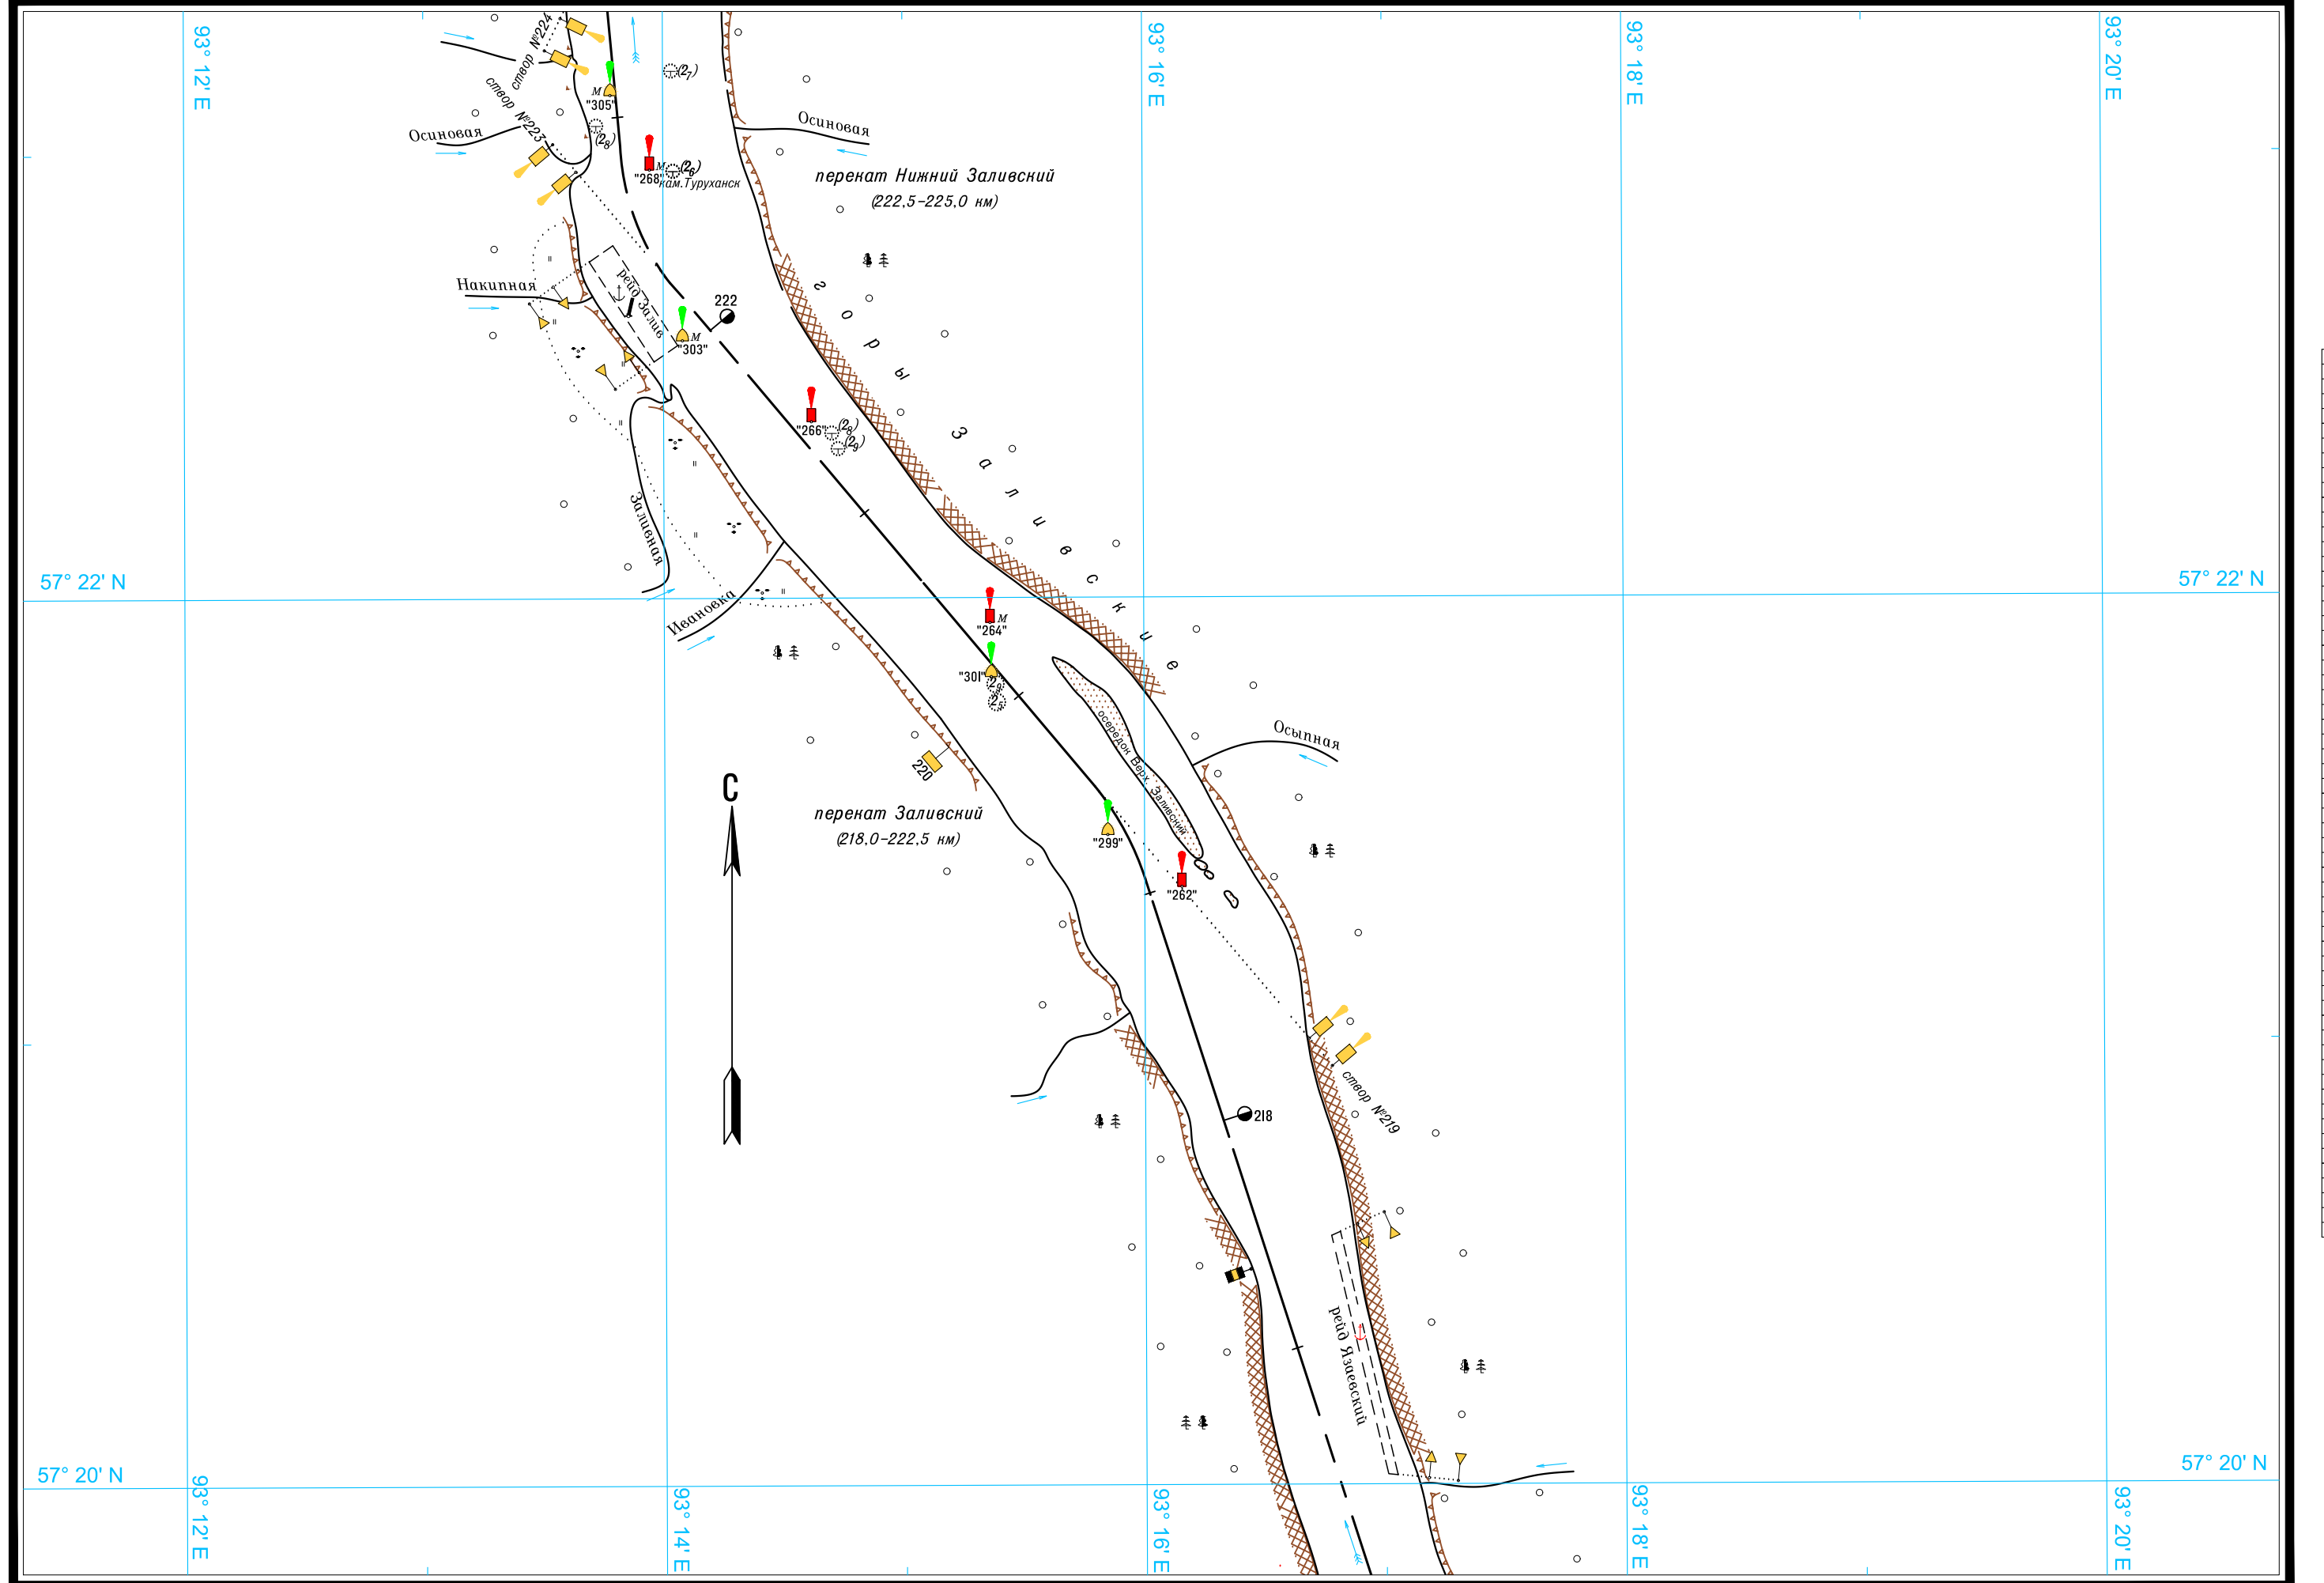

57° 08' N

57°06' N

57°06' N

Масштаб 1:25 000

ЛОГАРИФИЧЕСКАЯ ШКАЛА СКОРОСТИ

500 0 500 1000 1500 2000 2500м

1 2 3 4 5 6 7 8 9 10 15 20 30 40 50 60

0' Широта - две минуты 2'

Широта - две минуты 0' 2'

Масштаб 1:25 000

ЛОГАРИФМИЧЕСКАЯ ШКАЛА СКОРОСТИ

Широта - две минуты 2'

2' Широта - две минуты 0'

Масштаб 1:25 000

ЛОГАРИФМИЧЕСКАЯ ШКАЛА СКОРОСТИ

Масштаб 1:25 000

ЛОГАРИФМИЧЕСКАЯ ШКАЛА СКОРОСТИ

Широта - две минуты 2'

0' Широта - две минуты 2'

Масштаб 1:25 000

ЛОГАРИФМИЧЕСКАЯ ШКАЛА СКОРОСТИ

Широта - две минуты

Лист 32-Б

Лист 32-А

Масштаб 1:25 000

ЛОГАРИФМИЧЕСКАЯ ШКАЛА СКОРОСТИ

0' Широта - две минуты 2'

Масштаб 1:25 000

ЛОГАРИФМИЧЕСКАЯ ШКАЛА СКОРОСТИ

Широта - две минуты

Масштаб 1:25 000

ЛОГАРИФМИЧЕСКАЯ ШКАЛА СКОРОСТИ