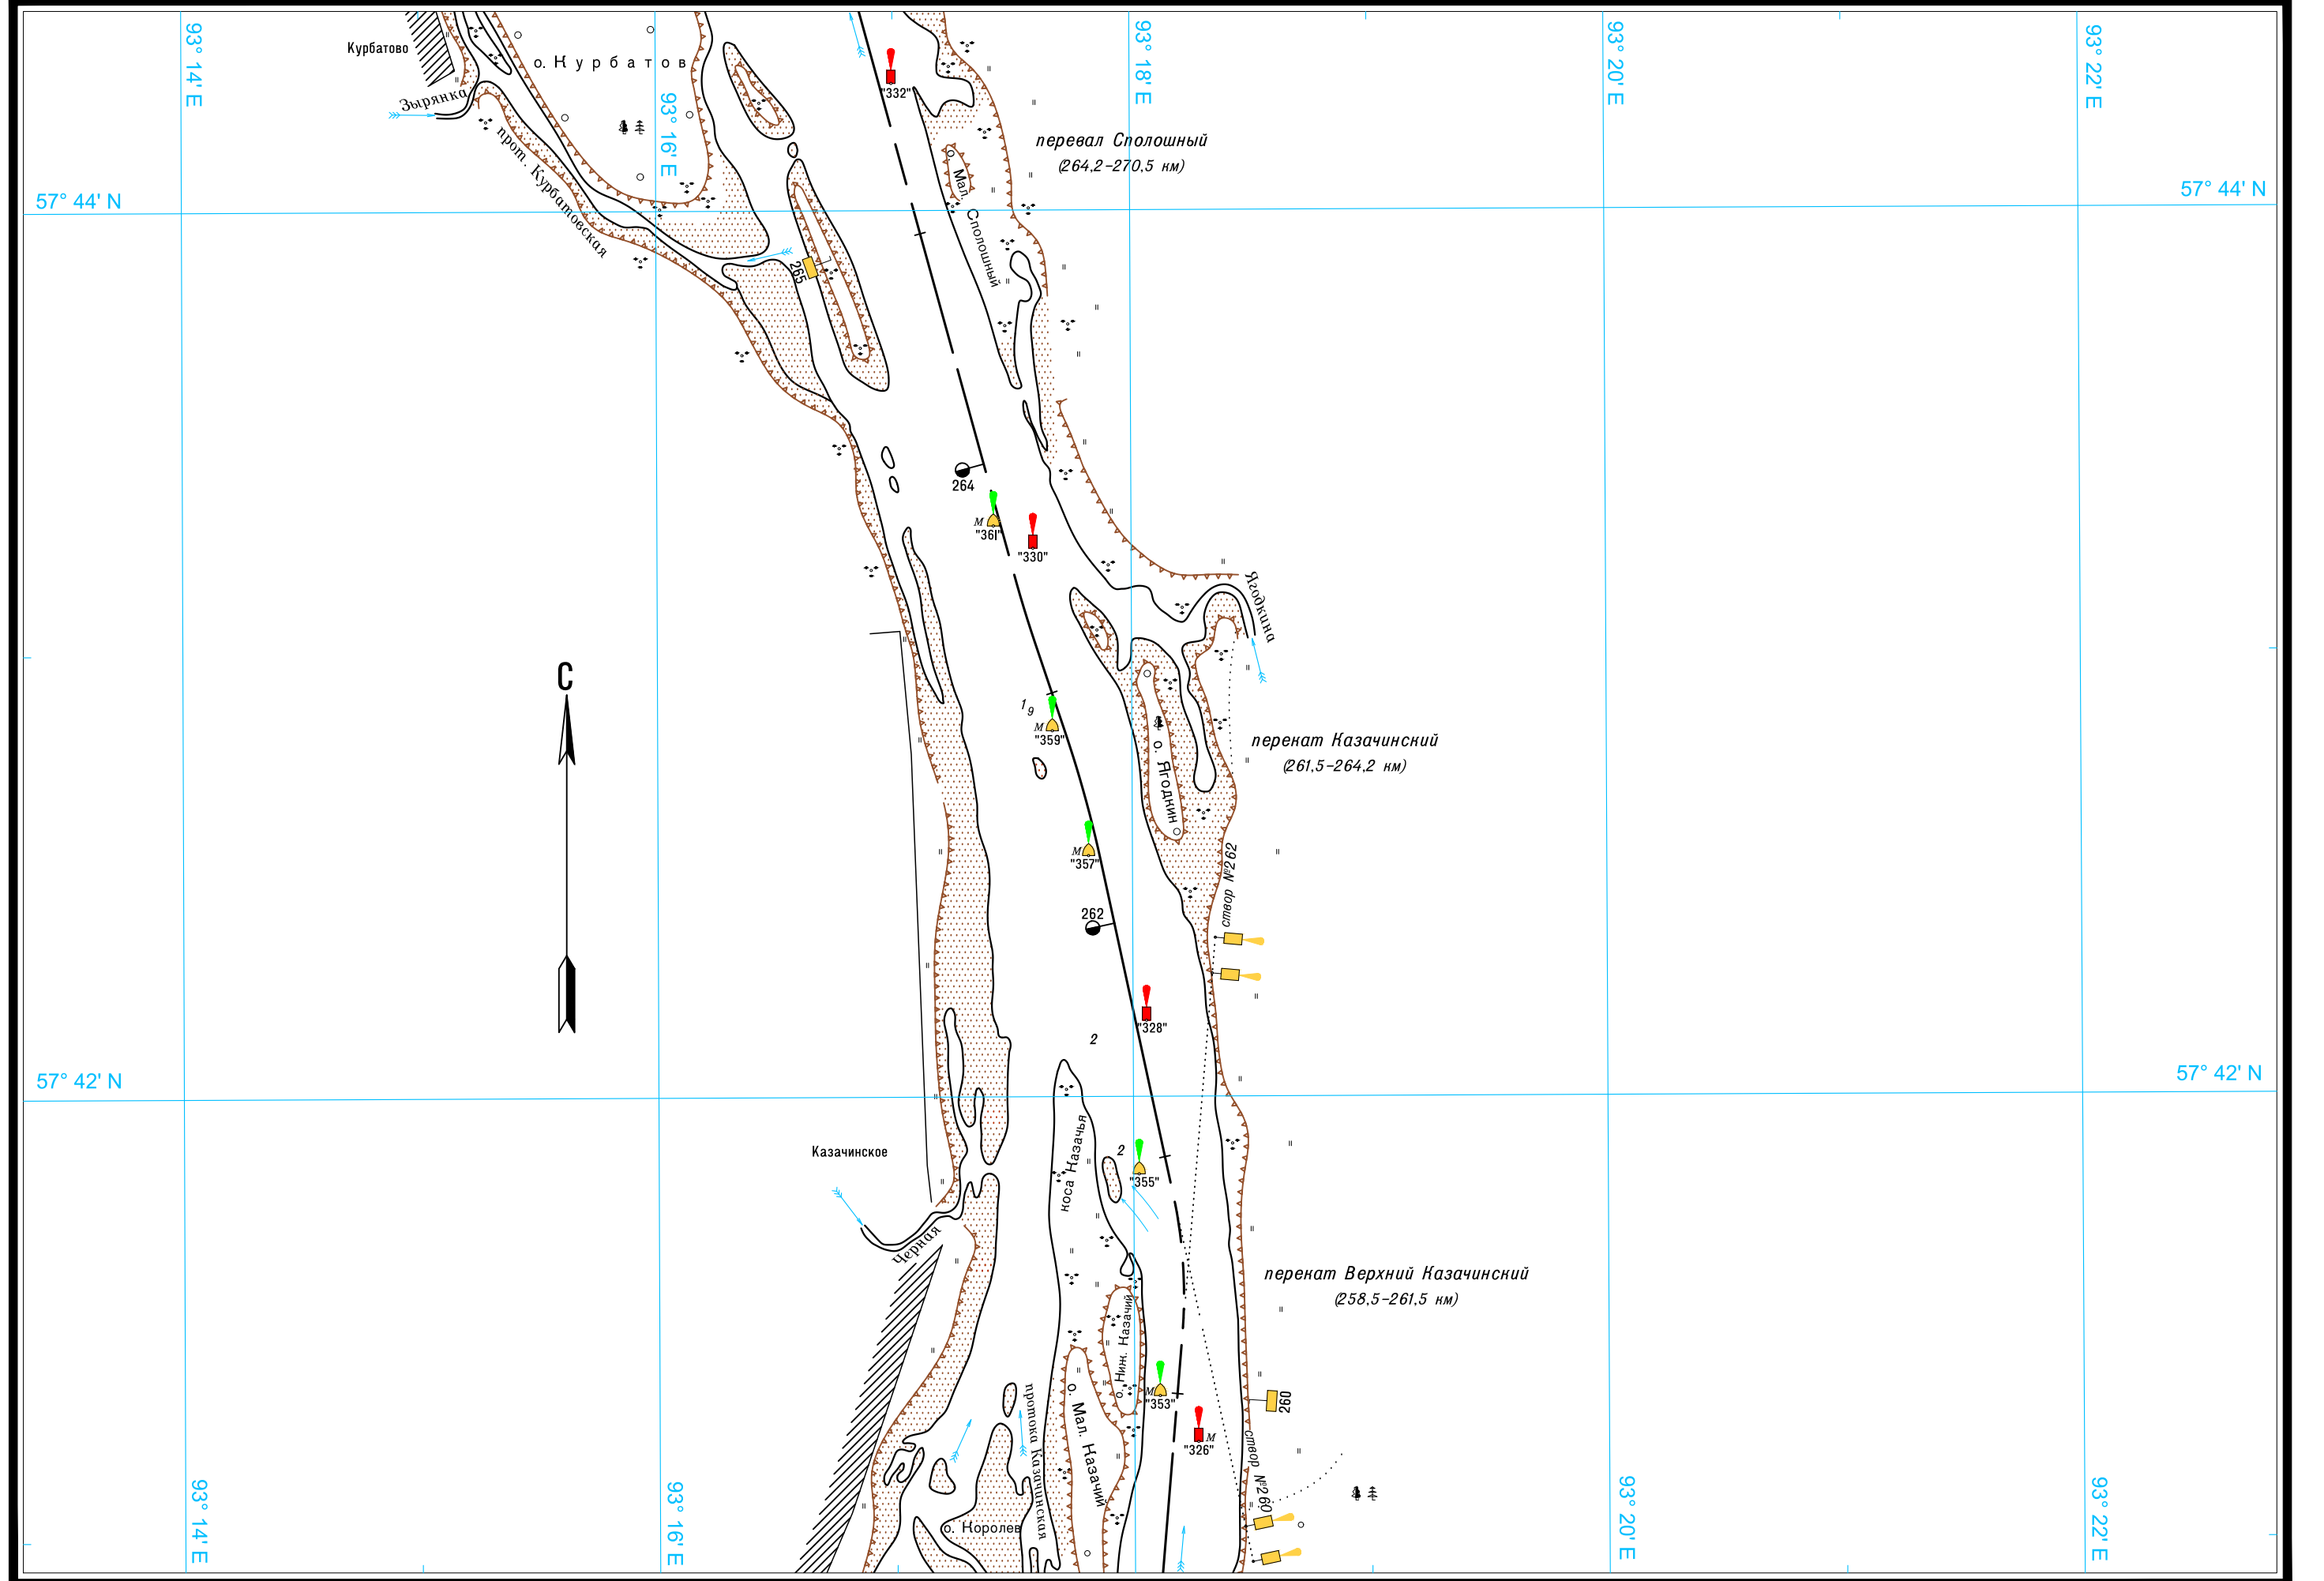

Широта - две минуты 0' 2'

Масштаб 1:25 000

ЛОГАРИФМИЧЕСКАЯ ШКАЛА СКОРОСТИ

Широта - две минуты 2'

2' Широта - две минуты 0'

Масштаб 1:25 000

ЛОГАРИФМИЧЕСКАЯ ШКАЛА СКОРОСТИ

Масштаб 1:25 000

ЛОГАРИФМИЧЕСКАЯ ШКАЛА СКОРОСТИ

Широта - две минуты 2'

0' Широта - две минуты 2'

Масштаб 1:25 000

ЛОГАРИФМИЧЕСКАЯ ШКАЛА СКОРОСТИ

Широта - две минуты

Лист 32-Б

Лист 32-А

Масштаб 1:25 000

ЛОГАРИФМИЧЕСКАЯ ШКАЛА СКОРОСТИ

0' Широта - две минуты 2'

Масштаб 1:25 000

ЛОГАРИФМИЧЕСКАЯ ШКАЛА СКОРОСТИ

Широта - две минуты

Масштаб 1:25 000

ЛОГАРИФМИЧЕСКАЯ ШКАЛА СКОРОСТИ

Широта - две минуты 2' 0'

Масштаб 1:25 000

ЛОГАРИФМИЧЕСКАЯ ШКАЛА СКОРОСТИ

Долгота - две минуты

Широта - две минуты

Масштаб 1:25 000

ЛОГАРИФМИЧЕСКАЯ ШКАЛА СКОРОСТИ

Широта - две минуты 0' 2'