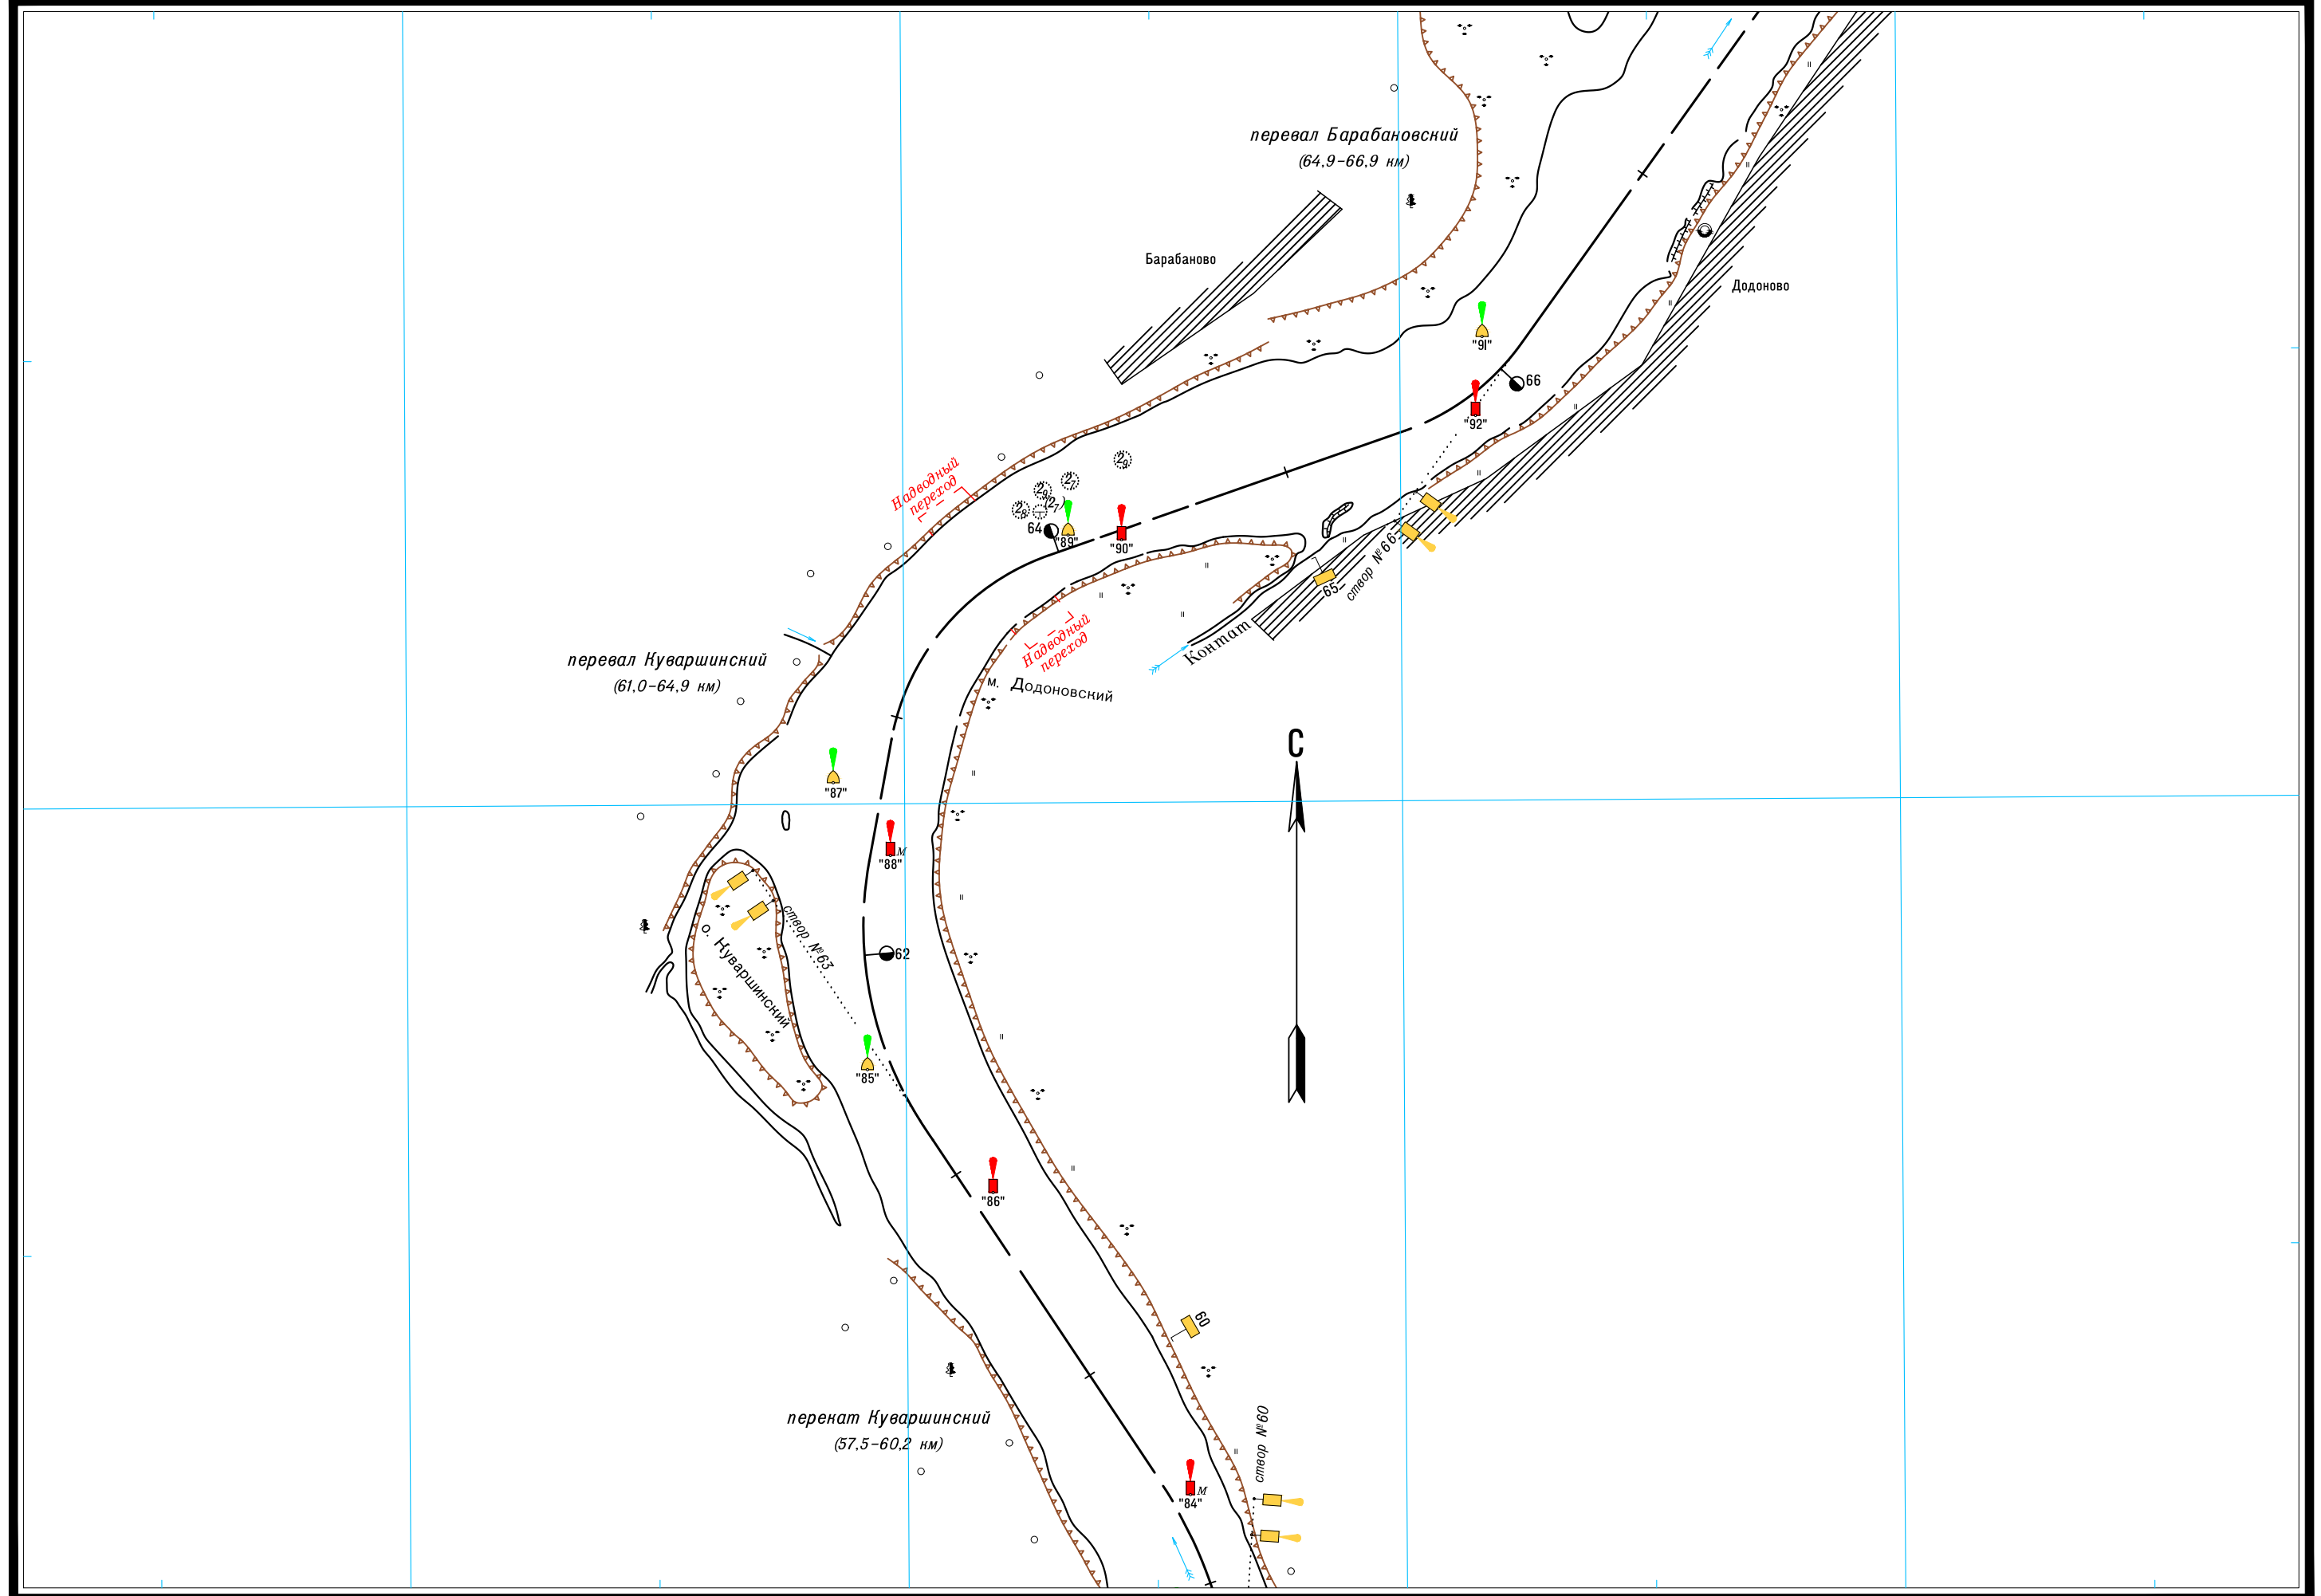

Широта — две минуты

Масштаб 1:25 000

ЛОГАРИФМИЧЕСКАЯ ШКАЛА СКОРОСТИ

Широта – две минуты

Масштаб 1:25 000

ЛОГАРИФМИЧЕСКАЯ ШКАЛА СКОРОСТИ

Масштаб 1:25 000

ЛОГАРИФМИЧЕСКАЯ ШКАЛА СКОРОСТИ

Широта – две минуты

Масштаб 1:25 000

ЛОГАРИФМИЧЕСКАЯ ШКАЛА СКОРОСТИ

500 0 500 1000 1500 2000 2500м

1 2 3 4 5 6 7 8 9 10 15 20 30 40 50 60

Широта - две минуты

Масштаб 1:25 000

ЛОГАРИФМИЧЕСКАЯ ШКАЛА СКОРОСТИ

Широта - две минуты

Масштаб 1:25 000

ЛОГАРИФМИЧЕСКАЯ ШКАЛА СКОРОСТИ

Широта - две минуты

Масштаб 1:25 000

ЛОГАРИФМИЧЕСКАЯ ШКАЛА СКОРОСТИ

Широта - две минуты

Масштаб 1:25 000

ЛОГАРИФМИЧЕСКАЯ ШКАЛА СКОРОСТИ

Широта - две минуты

Масштаб 1:25 000

ЛОГАРИФМИЧЕСКАЯ ШКАЛА СКОРОСТИ

Широта - две минуты

Масштаб 1:25 000

ЛОГАРИФМИЧЕСКАЯ ШКАЛА СКОРОСТИ

Широта - две минуты