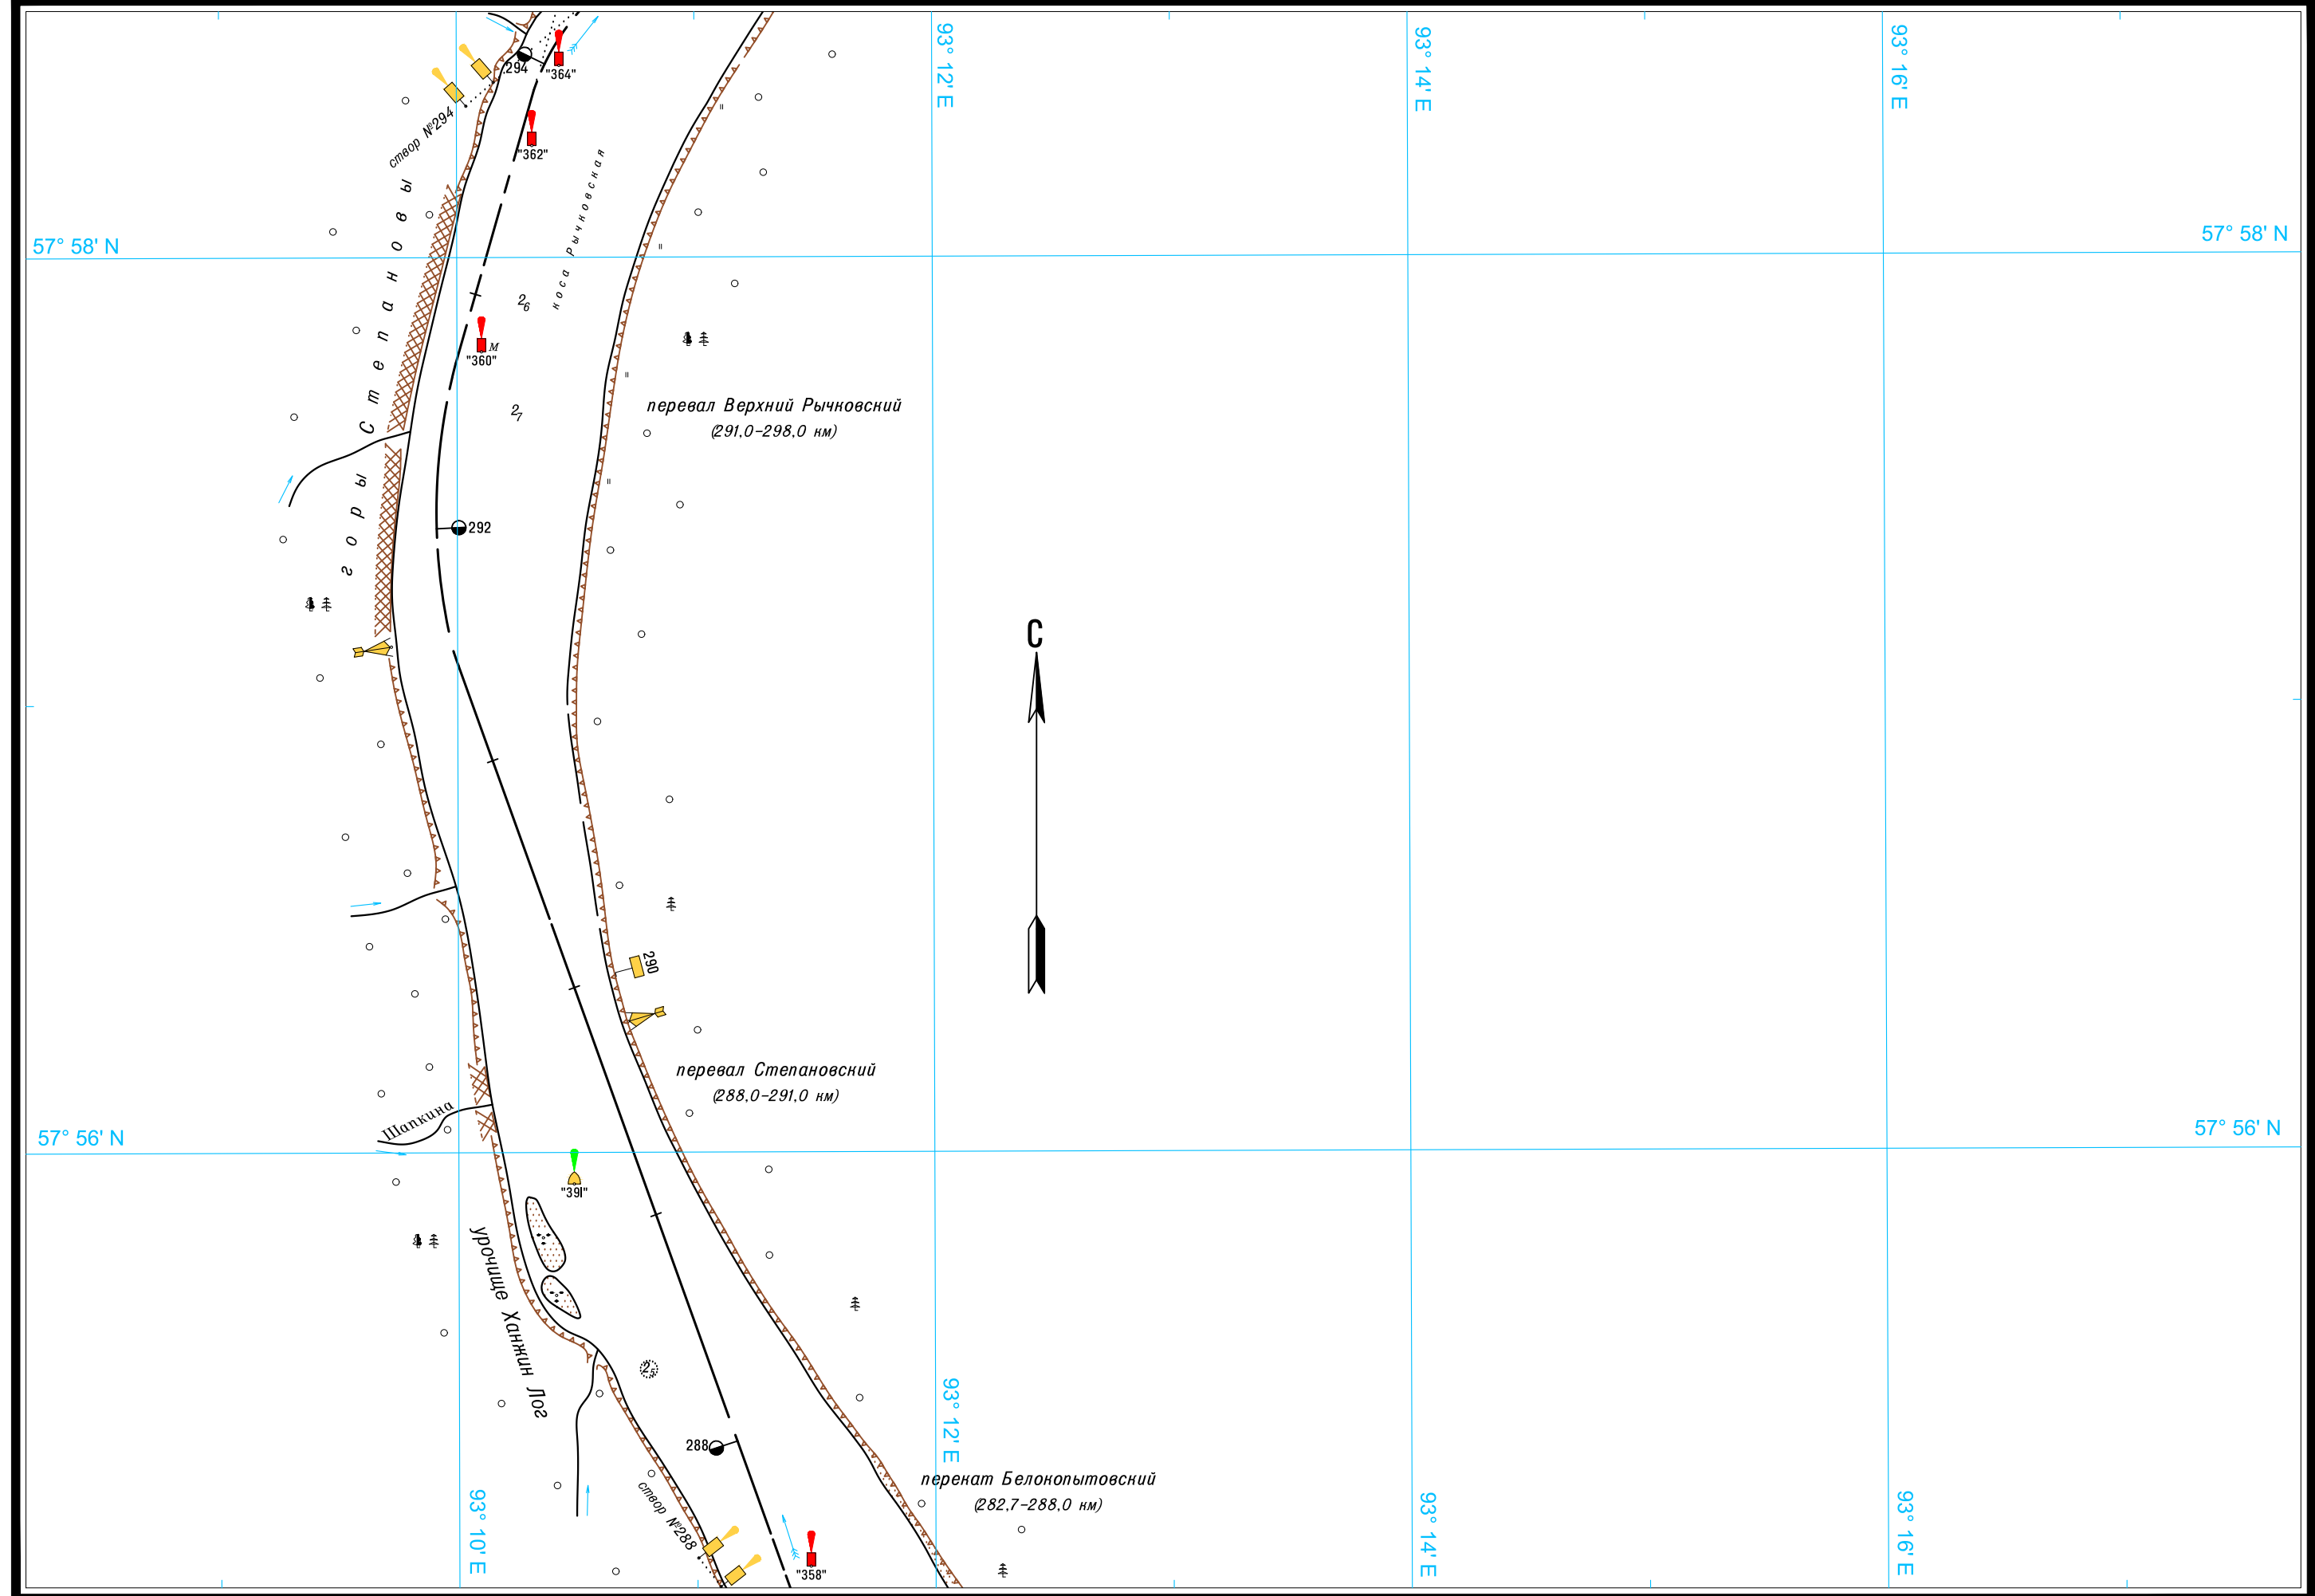

Масштаб 1:25 000

ЛОГАРИФМИЧЕСКАЯ ШКАЛА СКОРОСТИ

0' Широта - две минуты 2'

Масштаб 1:25 000

ЛОГАРИФМИЧЕСКАЯ ШКАЛА СКОРОСТИ

Широта - две минуты

Масштаб 1:25 000

ЛОГАРИФМИЧЕСКАЯ ШКАЛА СКОРОСТИ

Широта - две минуты 2' 0'

Масштаб 1:25 000

ЛОГАРИФМИЧЕСКАЯ ШКАЛА СКОРОСТИ

Долгота - две минуты

Широта - две минуты

Масштаб 1:25 000

ЛОГАРИФМИЧЕСКАЯ ШКАЛА СКОРОСТИ

Широта - две минуты 0' 2'

Масштаб 1:25 000

ЛОГАРИФМИЧЕСКАЯ ШКАЛА СКОРОСТИ

Широта - две минуты

Масштаб 1:25 000

ЛОГАРИФМИЧЕСКАЯ ШКАЛА СКОРОСТИ

Широта - две минуты

Масштаб 1:25 000

ЛОГАРИФМИЧЕСКАЯ ШКАЛА СКОРОСТИ

0' Широта - две минуты 2'