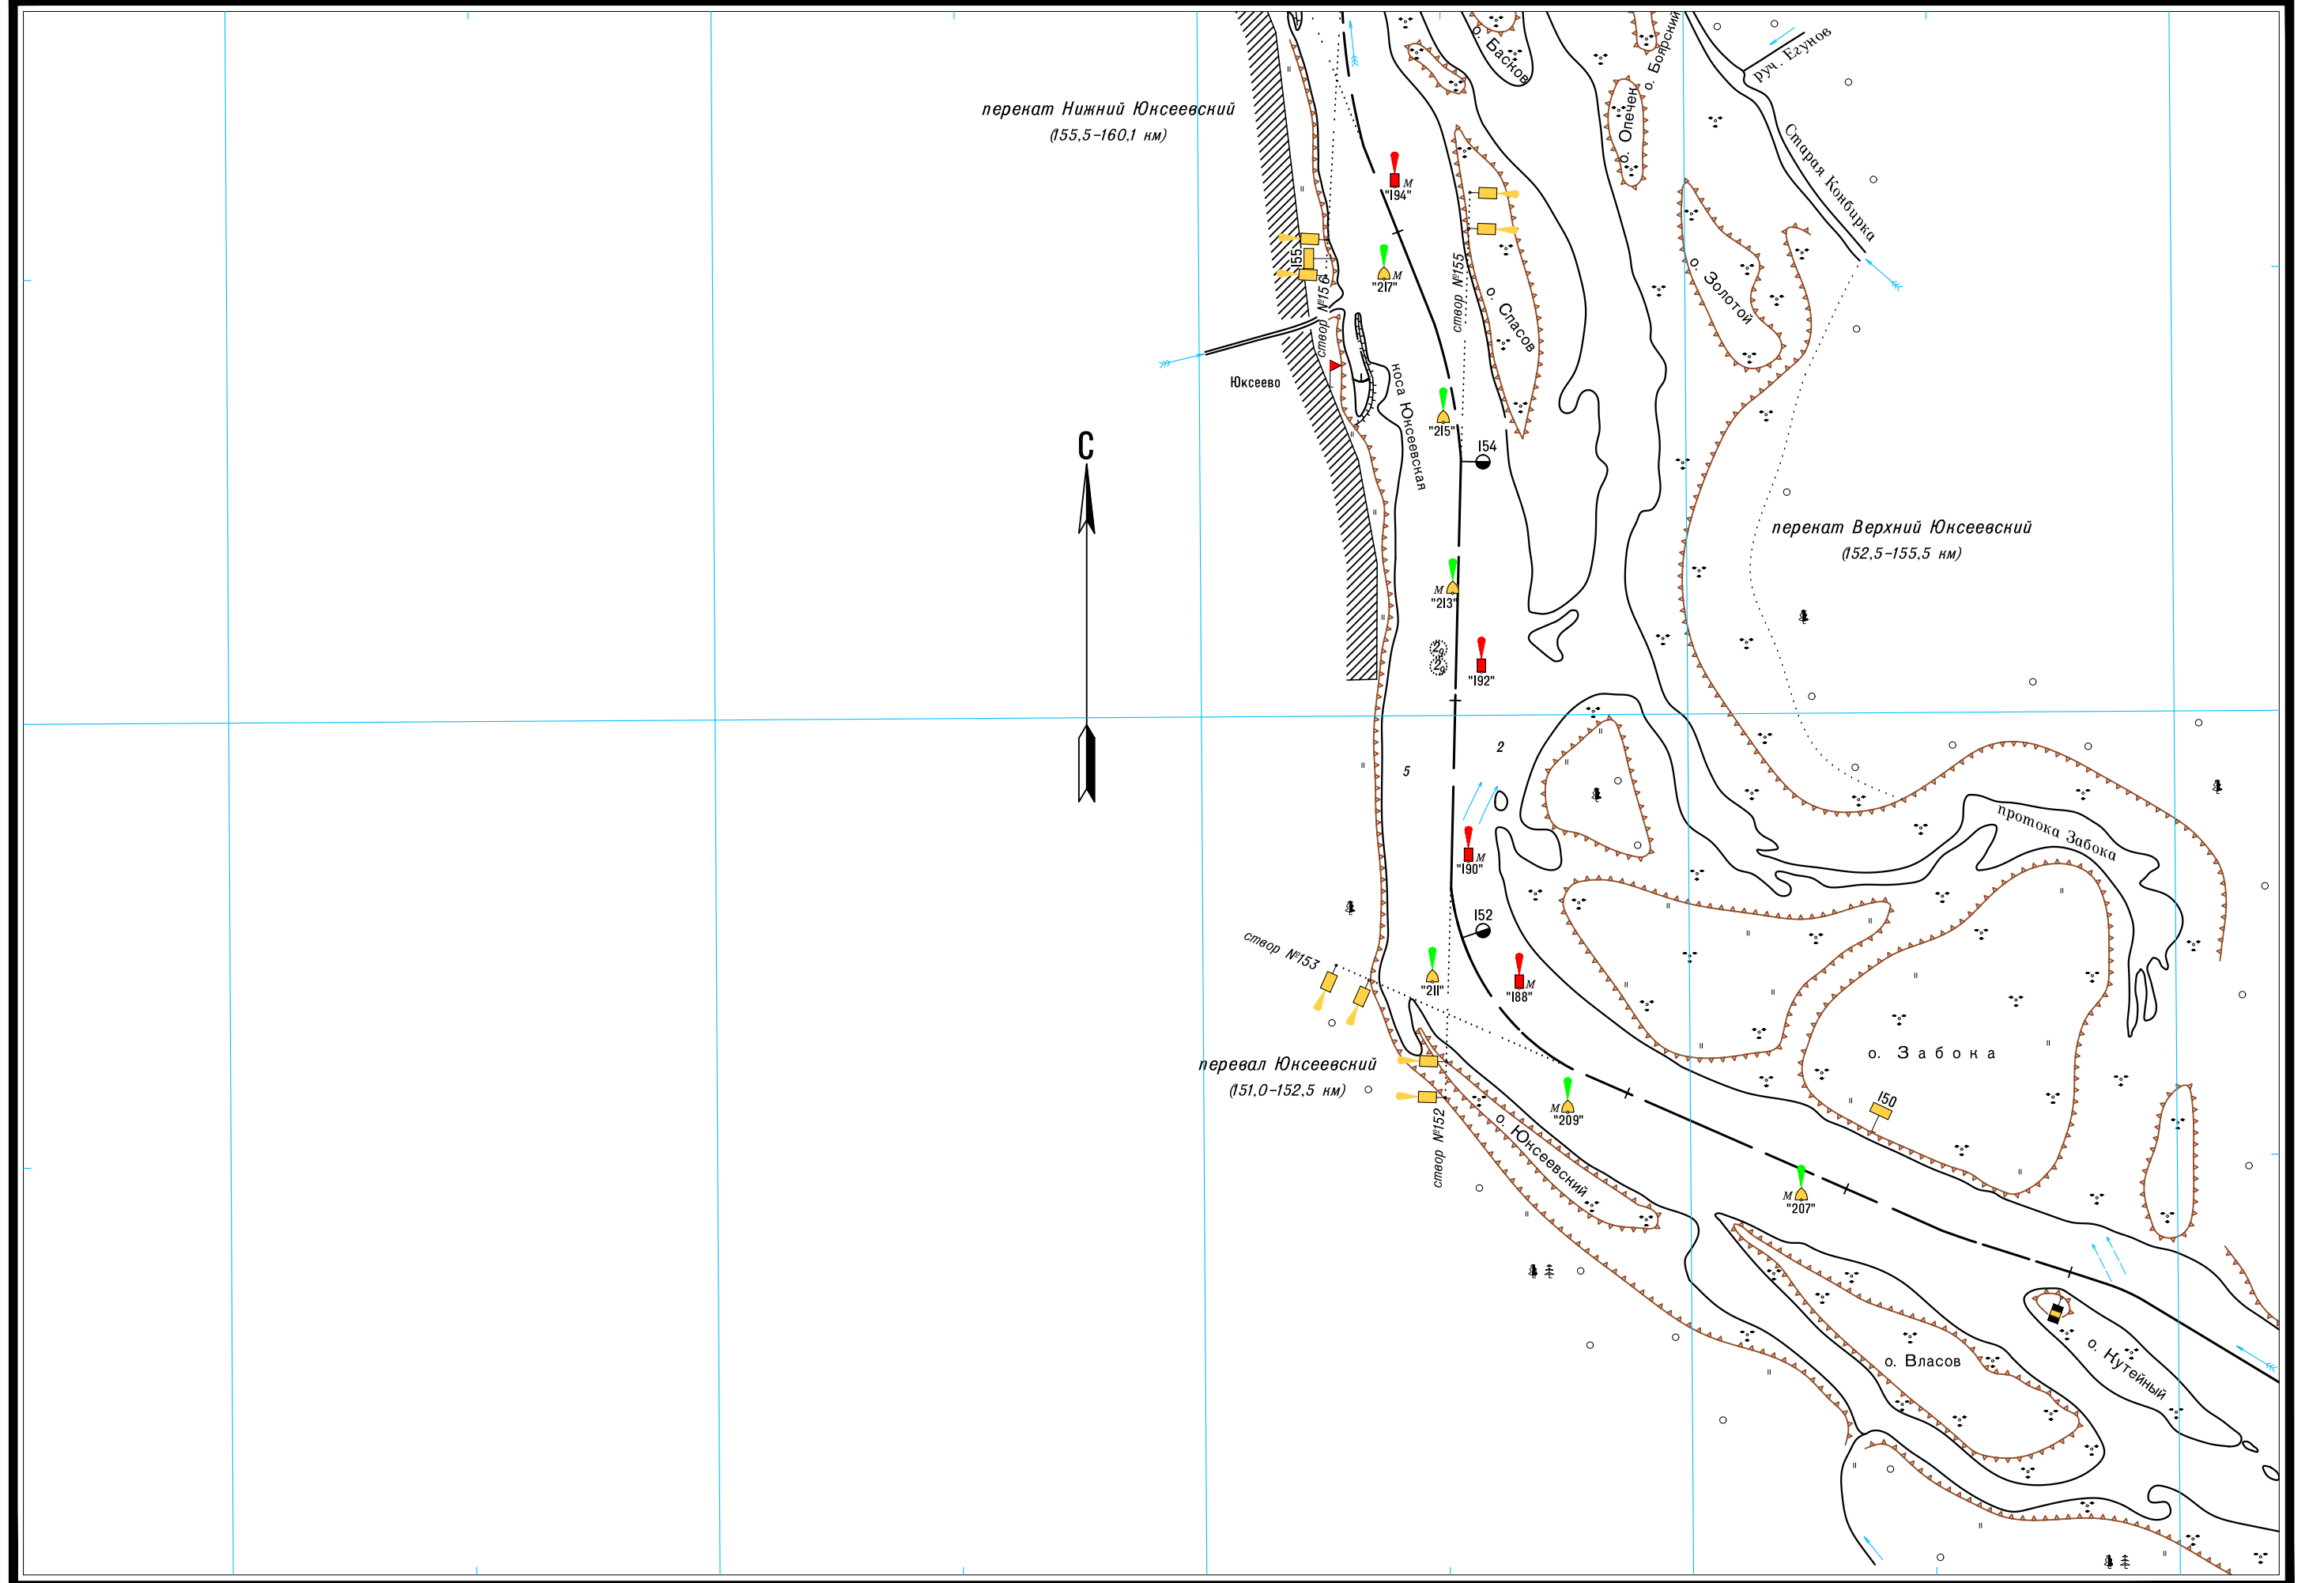

Широта - две минуты

Масштаб 1:25 000

ЛОГАРИФМИЧЕСКАЯ ШКАЛА СКОРОСТИ

Широта - две минуты

Масштаб 1:25 000

ЛОГАРИФМИЧЕСКАЯ ШКАЛА СКОРОСТИ

Широта - две минуты

Масштаб 1:25 000

ЛОГАРИФМИЧЕСКАЯ ШКАЛА СКОРОСТИ

Широта - две минуты

Масштаб 1:25 000

ЛОГАРИФМИЧЕСКАЯ ШКАЛА СКОРОСТИ

Широта - две минуты

Масштаб 1:25 000

ЛОГАРИФМИЧЕСКАЯ ШКАЛА СКОРОСТИ

Широта - две минуты 0' 2'

Масштаб 1:25 000

ЛОГАРИФМИЧЕСКАЯ ШКАЛА СКОРОСТИ

500 0 500 1000 1500 2000 2500м

1 2 3 4 5 6 7 8 9 10 15 20 30 40 50 60

Широта - две минуты 2' 0'

Масштаб 1:25 000

ЛОГАРИФМИЧЕСКАЯ ШКАЛА СКОРОСТИ

57°08' N

57° 08' N

57°06' N

57°06' N

Масштаб 1:25 000

ЛОГАРИФИЧЕСКАЯ ШКАЛА СКОРОСТИ

500 0 500 1000 1500 2000 2500м

1 2 3 4 5 6 7 8 9 10 15 20 30 40 50 60

0' Широта - две минуты 2'