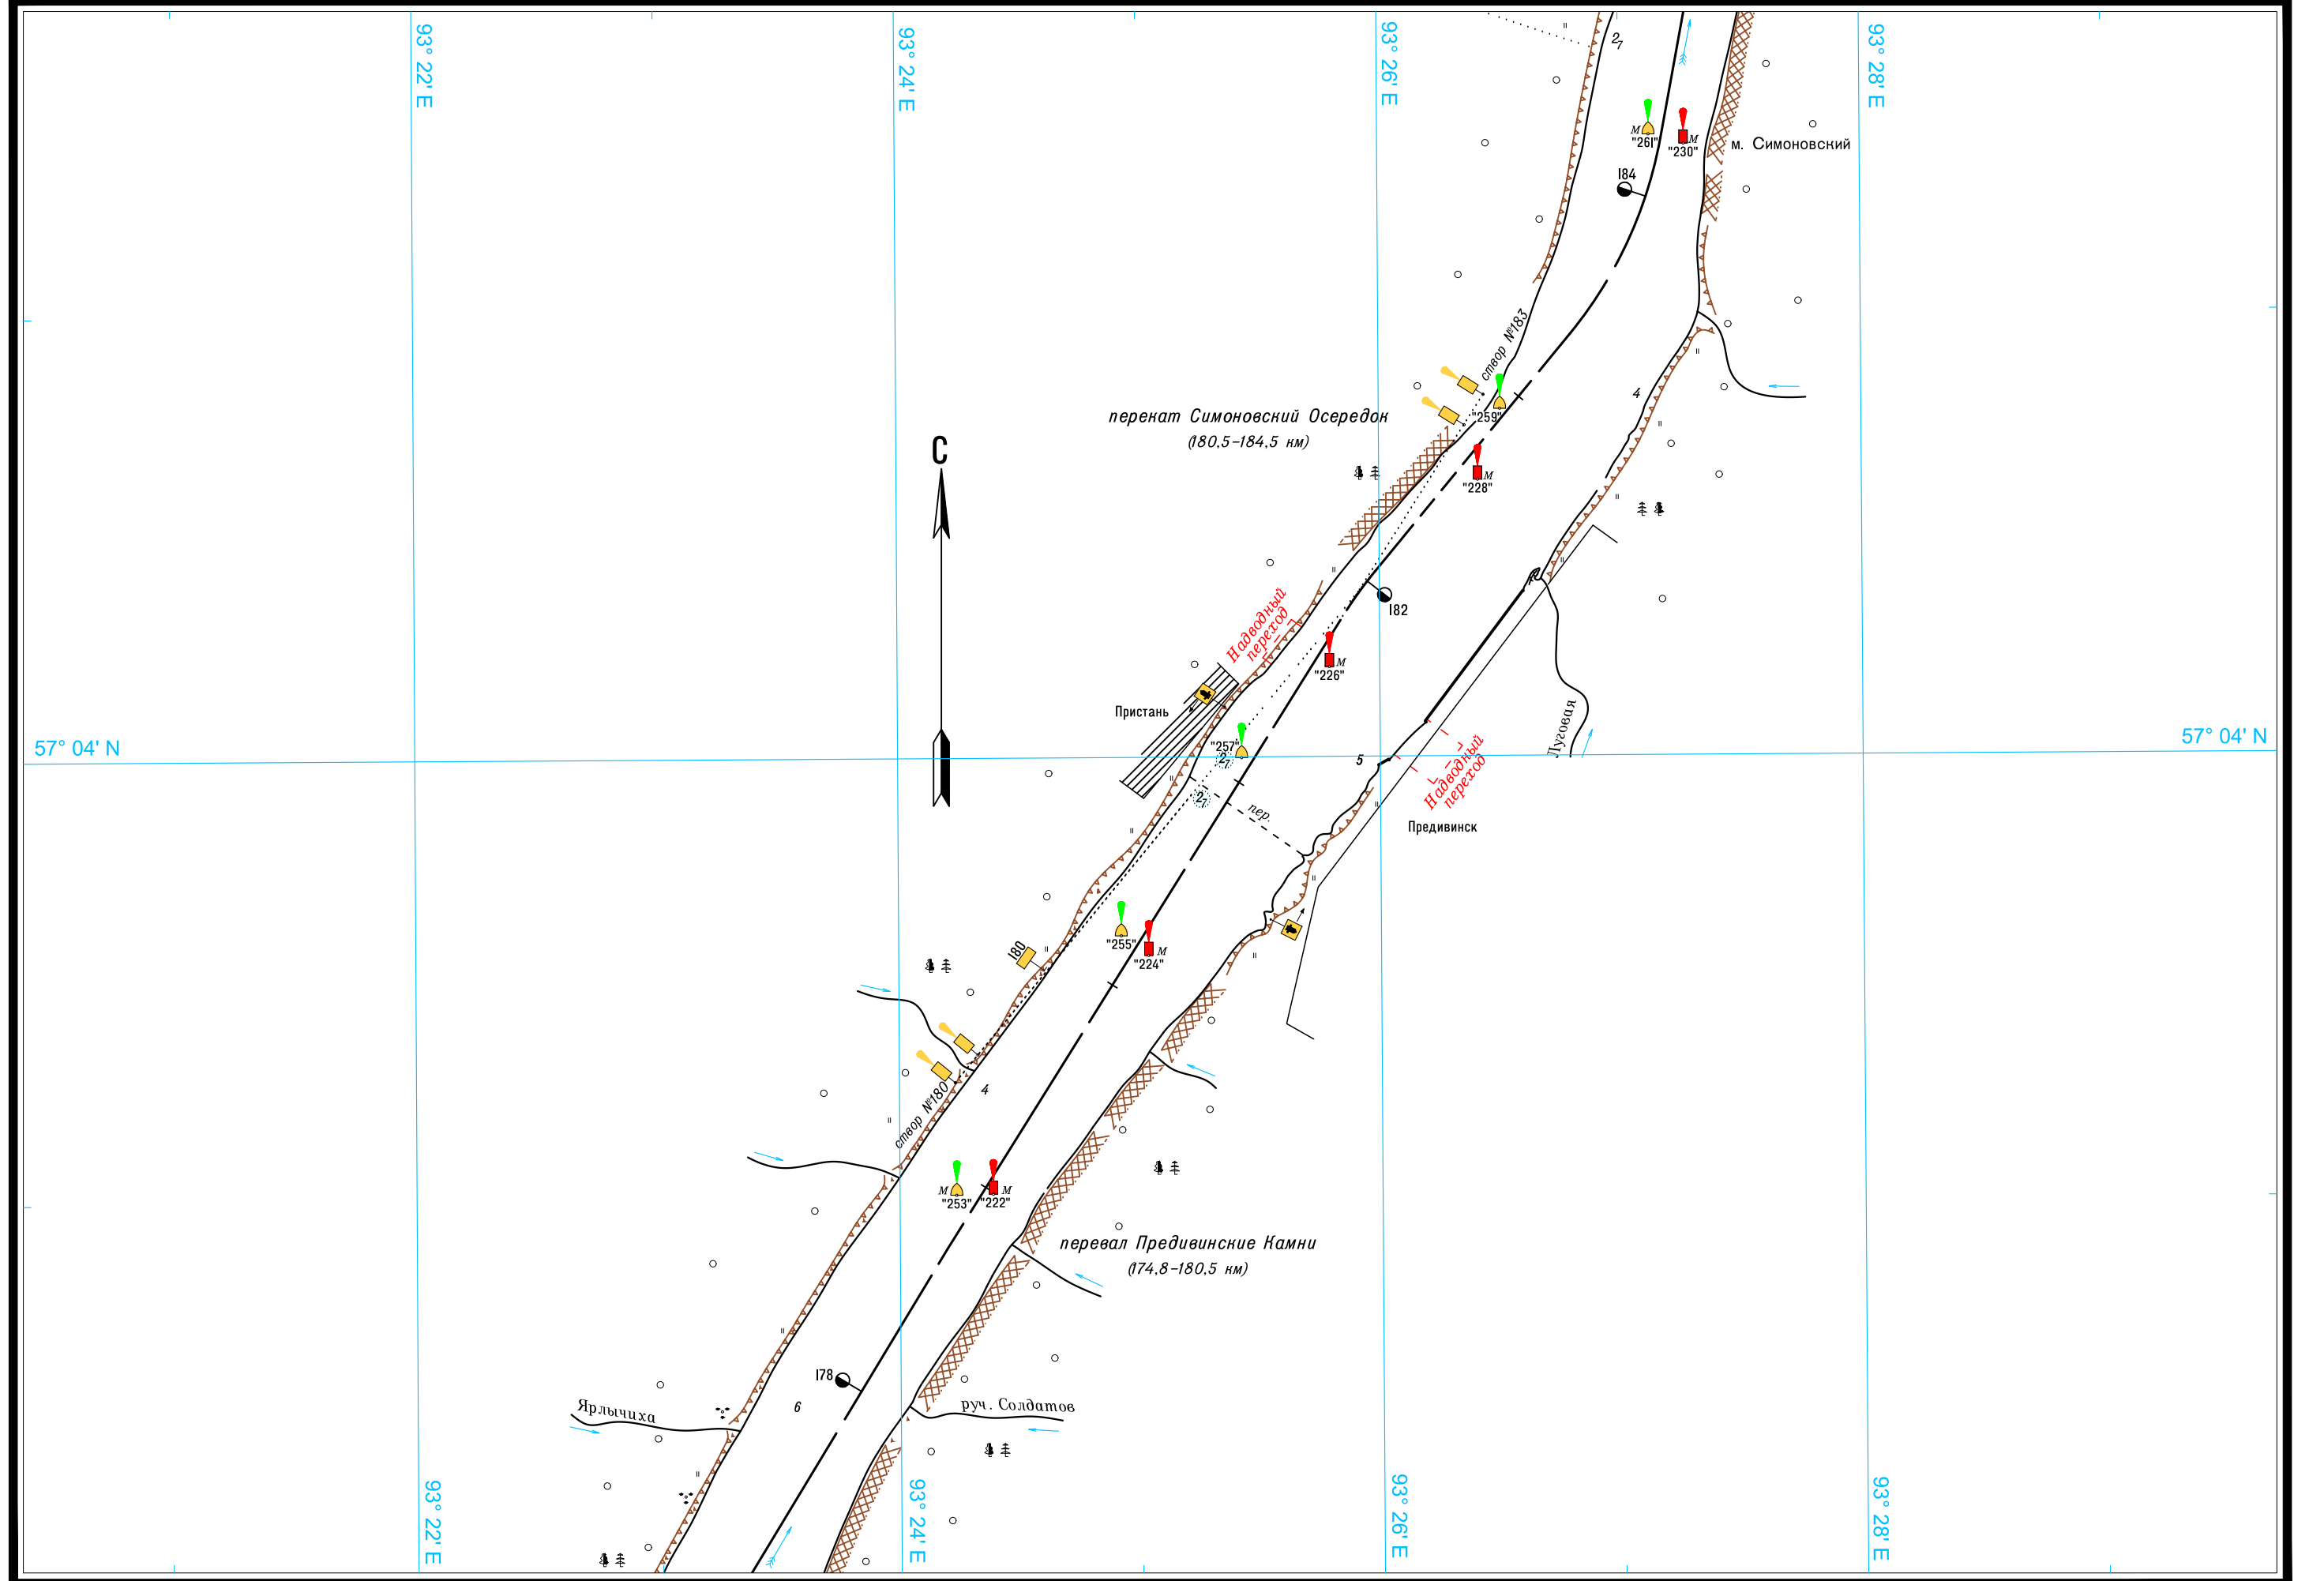

ЛОГАРИФМИЧЕСКАЯ ШКАЛА СКОРОСТИ

Широта - две минуты

Масштаб 1:25 000

ЛОГАРИФМИЧЕСКАЯ ШКАЛА СКОРОСТИ

Широта - две минуты

Масштаб 1:25 000

ЛОГАРИФМИЧЕСКАЯ ШКАЛА СКОРОСТИ

Широта - две минуты 0' 2'

Масштаб 1:25 000

ЛОГАРИФМИЧЕСКАЯ ШКАЛА СКОРОСТИ

500 0 500 1000 1500 2000 2500м

1 2 3 4 5 6 7 8 9 10 15 20 30 40 50 60

Широта - две минуты 2' 0'

Масштаб 1:25 000

ЛОГАРИФМИЧЕСКАЯ ШКАЛА СКОРОСТИ

57°08' N

57° 08' N

57°06' N

57°06' N

Масштаб 1:25 000

ЛОГАРИФИЧЕСКАЯ ШКАЛА СКОРОСТИ

500 0 500 1000 1500 2000 2500м

1 2 3 4 5 6 7 8 9 10 15 20 30 40 50 60

0' Широта - две минуты 2'

Широта - две минуты 0' 2'

Масштаб 1:25 000

ЛОГАРИФМИЧЕСКАЯ ШКАЛА СКОРОСТИ

Широта - две минуты 2'

2' Широта - две минуты 0'

Масштаб 1:25 000

ЛОГАРИФМИЧЕСКАЯ ШКАЛА СКОРОСТИ

Масштаб 1:25 000