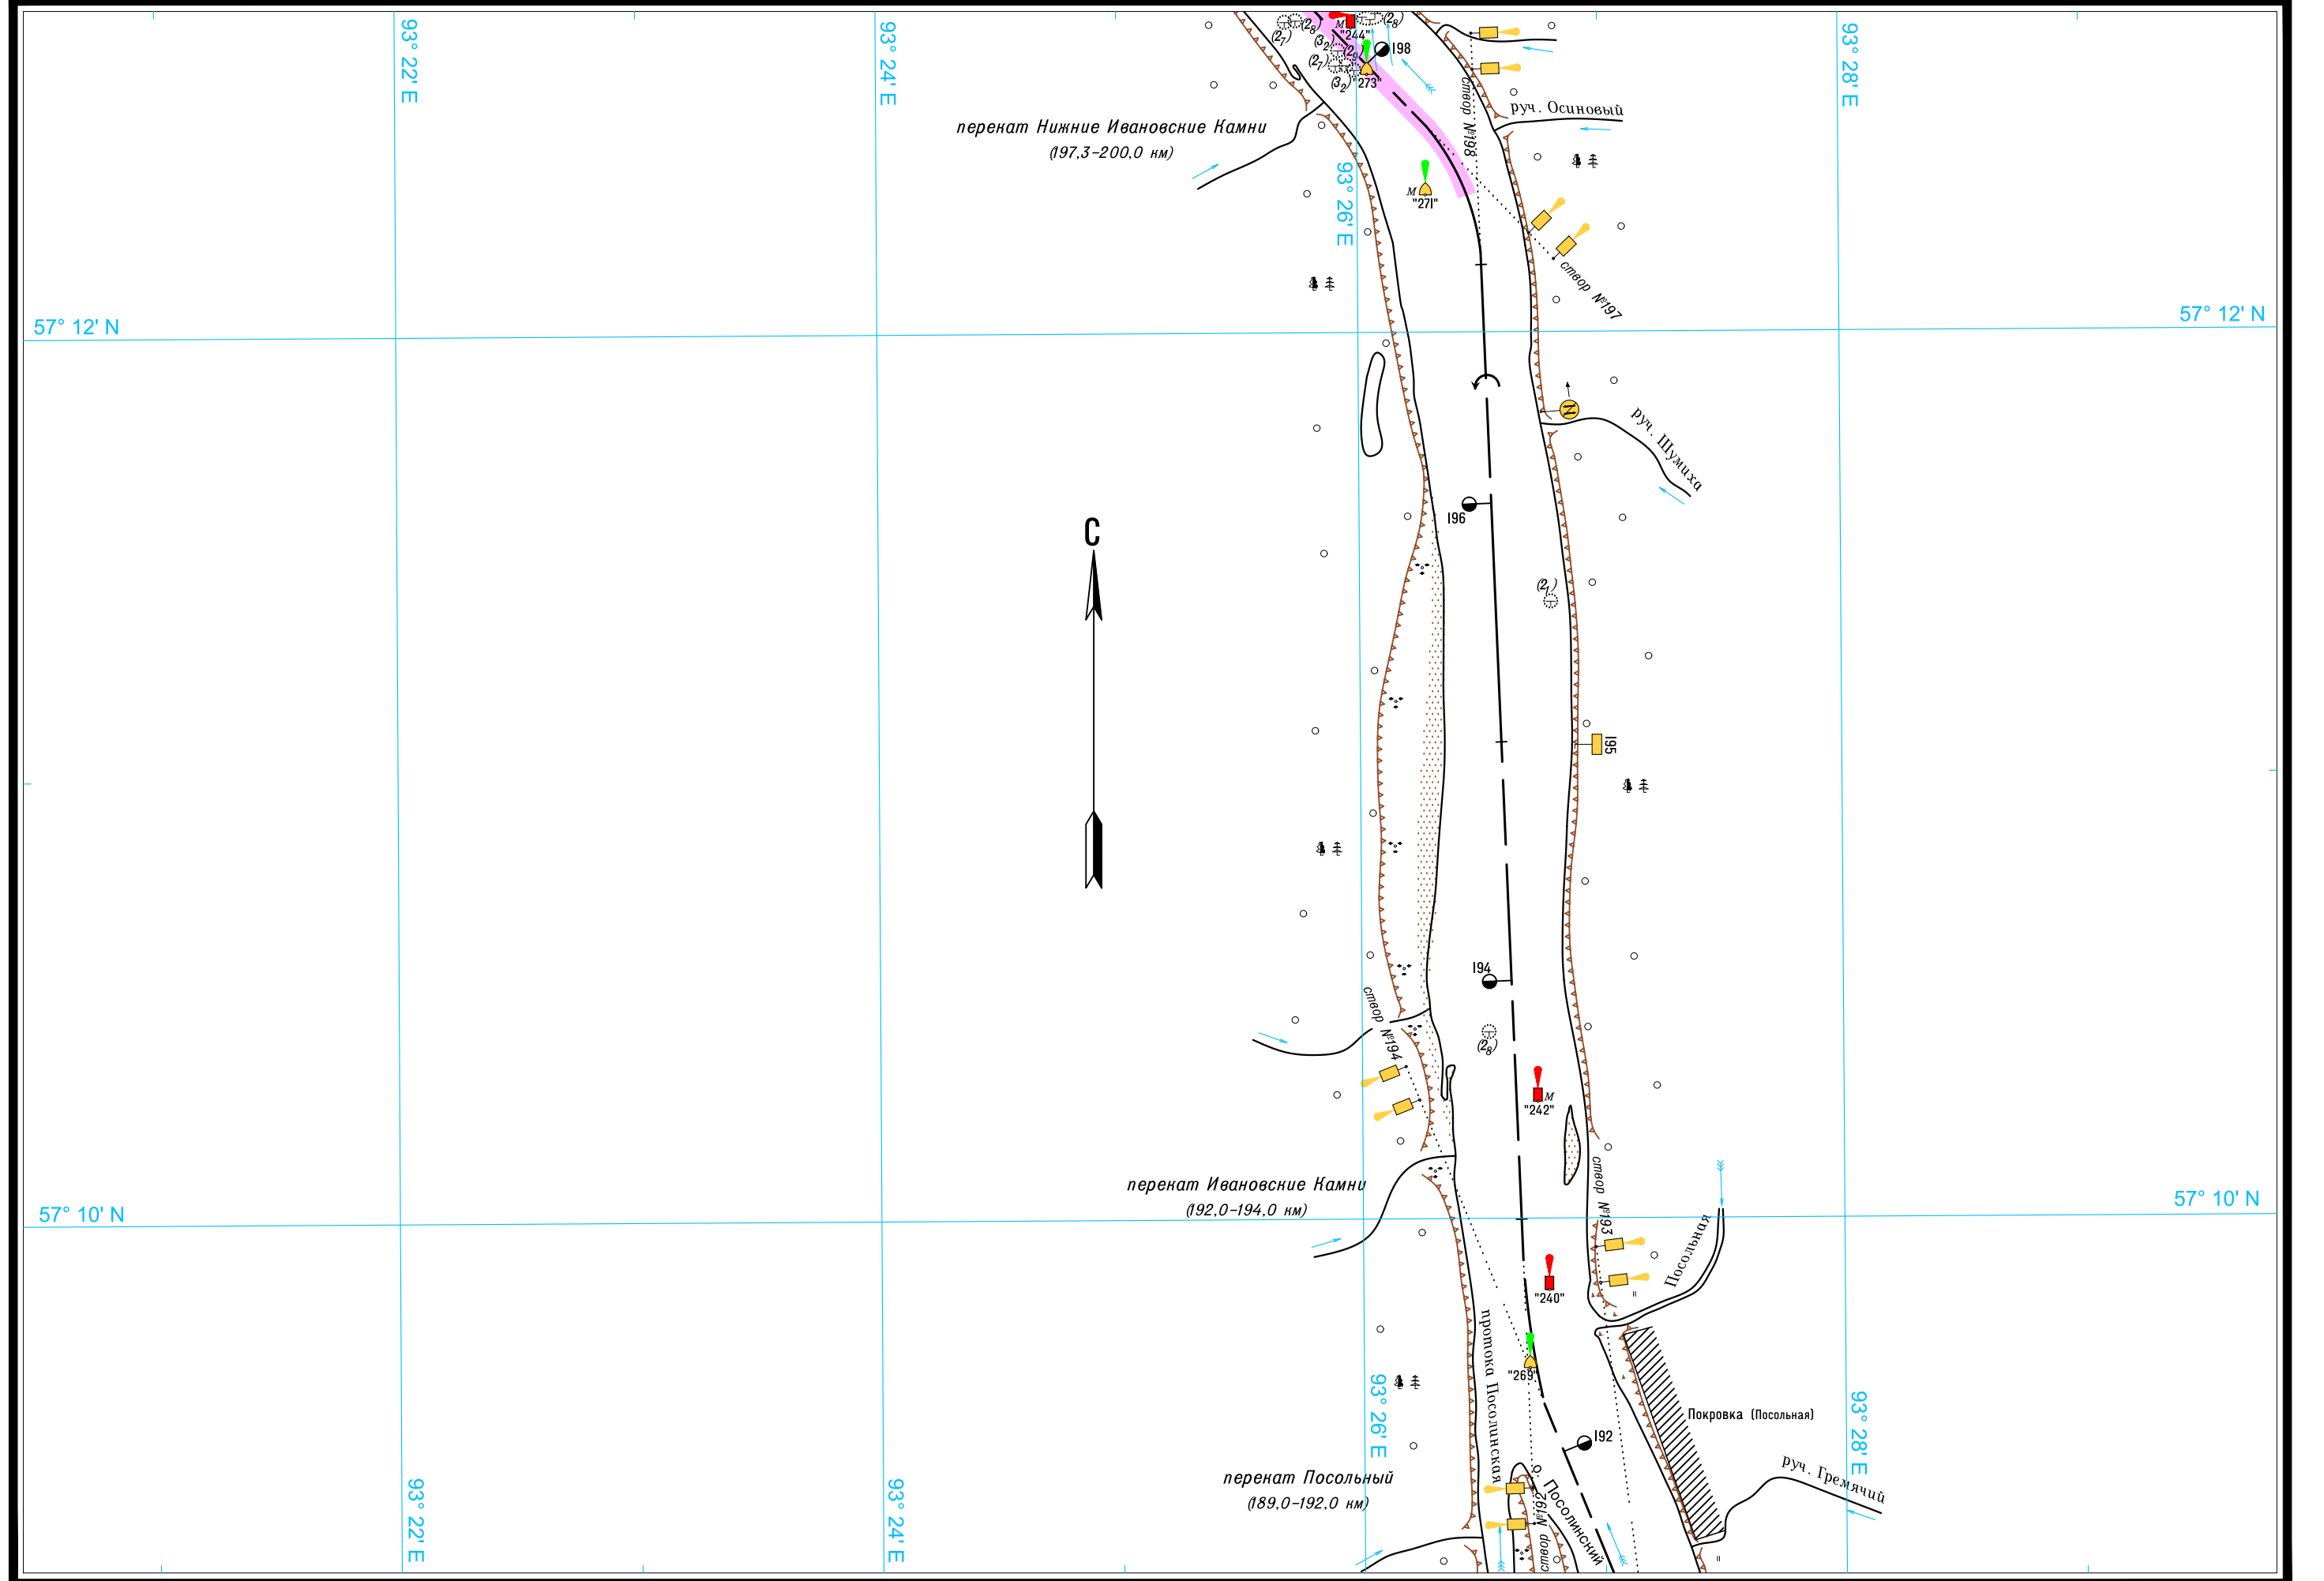

ЛОГАРИФМИЧЕСКАЯ ШКАЛА СКОРОСТИ

Широта - две минуты

Масштаб 1:25 000

ЛОГАРИФМИЧЕСКАЯ ШКАЛА СКОРОСТИ

Широта - две минуты

Масштаб 1:25 000

ЛОГАРИФМИЧЕСКАЯ ШКАЛА СКОРОСТИ

Широта - две минуты 0' 2'

57° 08' N

57°06' N

57°06' N

Масштаб 1:25 000

ЛОГАРИФИЧЕСКАЯ ШКАЛА СКОРОСТИ

500 0 500 1000 1500 2000 2500м

1 2 3 4 5 6 7 8 9 10 15 20 30 40 50 60

0' Широта - две минуты 2'

Широта - две минуты 0' 2'

Масштаб 1:25 000

ЛОГАРИФМИЧЕСКАЯ ШКАЛА СКОРОСТИ

Широта - две минуты 2'

2' Широта - две минуты 0'

Масштаб 1:25 000

ЛОГАРИФМИЧЕСКАЯ ШКАЛА СКОРОСТИ

Масштаб 1:25 000

ЛОГАРИФМИЧЕСКАЯ ШКАЛА СКОРОСТИ

Широта - две минуты 2'

0' Широта - две минуты 2'

Масштаб 1:25 000

ЛОГАРИФМИЧЕСКАЯ ШКАЛА СКОРОСТИ

Широта - две минуты

Лист 32-Б

Лист 32-А