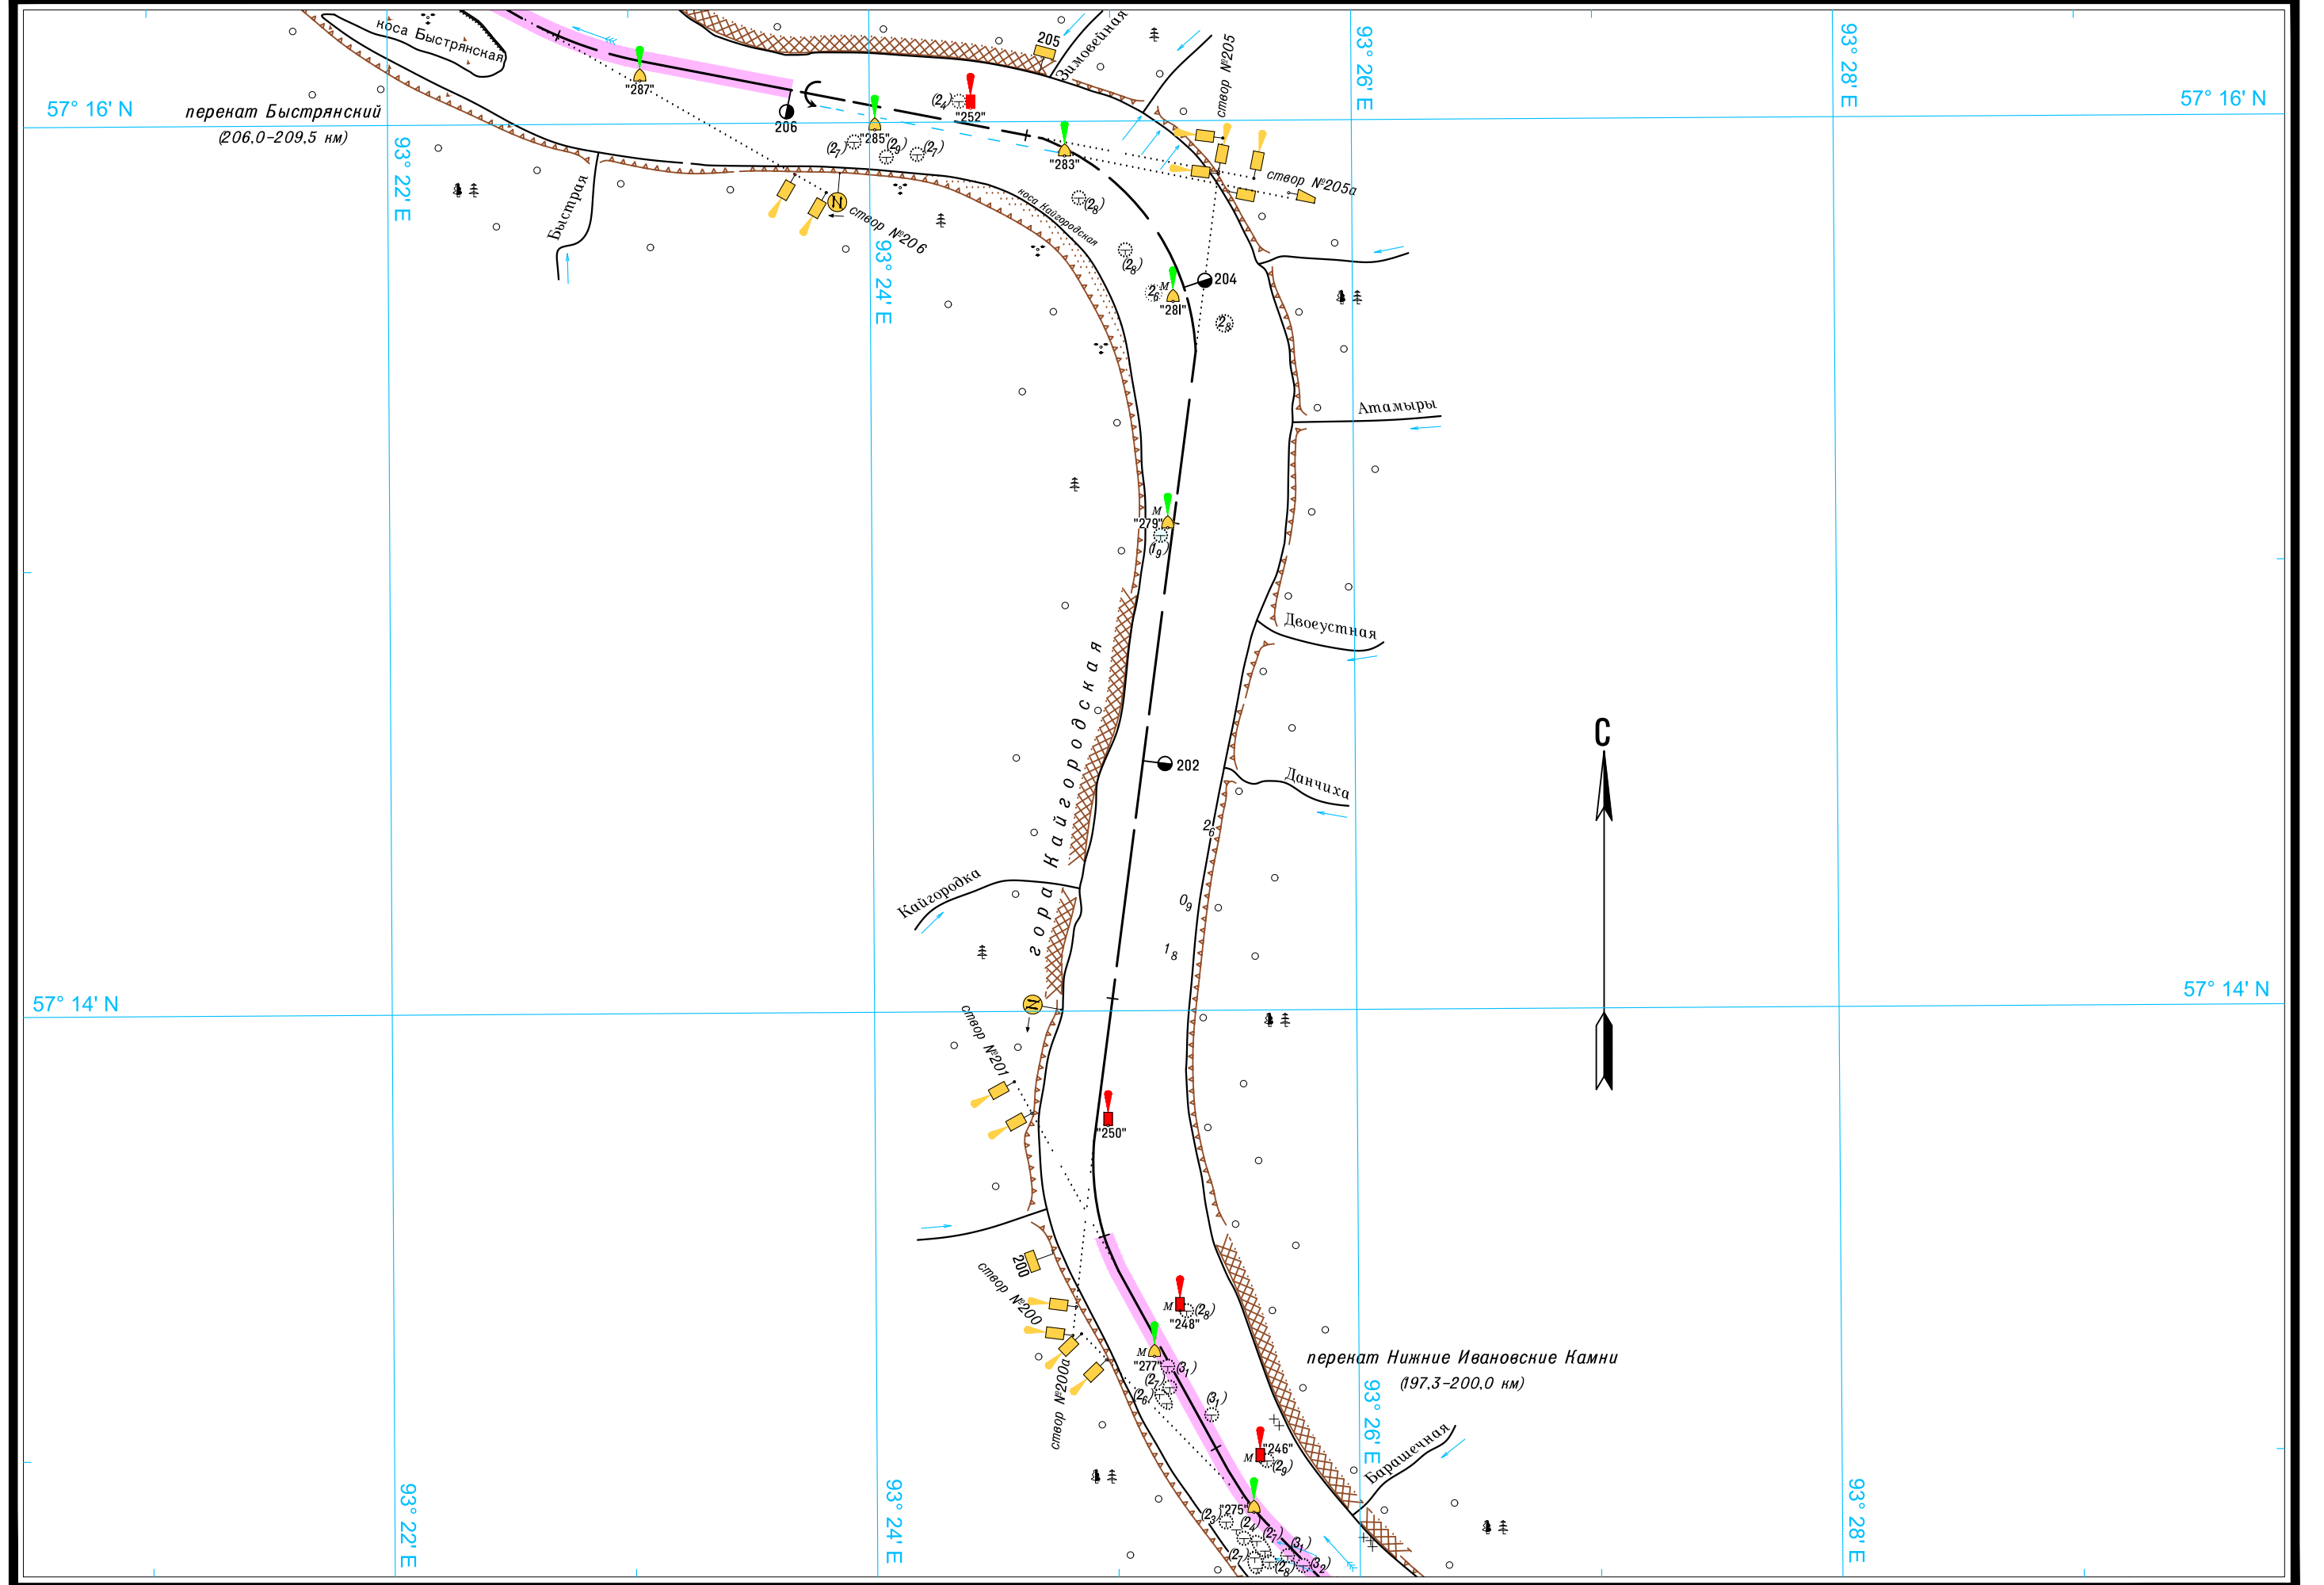

ЛОГАРИФМИЧЕСКАЯ ШКАЛА СКОРОСТИ

Широта - две минуты

Масштаб 1:25 000

ЛОГАРИФМИЧЕСКАЯ ШКАЛА СКОРОСТИ

Широта - две минуты

Масштаб 1:25 000

ЛОГАРИФМИЧЕСКАЯ ШКАЛА СКОРОСТИ

Широта - две минуты 0' 2'

57° 08' N

57°06' N

57°06' N

Масштаб 1:25 000

ЛОГАРИФИЧЕСКАЯ ШКАЛА СКОРОСТИ

500 0 500 1000 1500 2000 2500м

1 2 3 4 5 6 7 8 9 10 15 20 30 40 50 60

0' Широта - две минуты 2'

Широта - две минуты 0' 2'

Масштаб 1:25 000

ЛОГАРИФМИЧЕСКАЯ ШКАЛА СКОРОСТИ

Широта - две минуты 2'

2' Широта - две минуты 0'

Масштаб 1:25 000

ЛОГАРИФМИЧЕСКАЯ ШКАЛА СКОРОСТИ

Масштаб 1:25 000

ЛОГАРИФМИЧЕСКАЯ ШКАЛА СКОРОСТИ

Широта - две минуты 2'

0' Широта - две минуты 2'

Масштаб 1:25 000

ЛОГАРИФМИЧЕСКАЯ ШКАЛА СКОРОСТИ

Широта - две минуты

Лист 32-Б

Лист 32-А