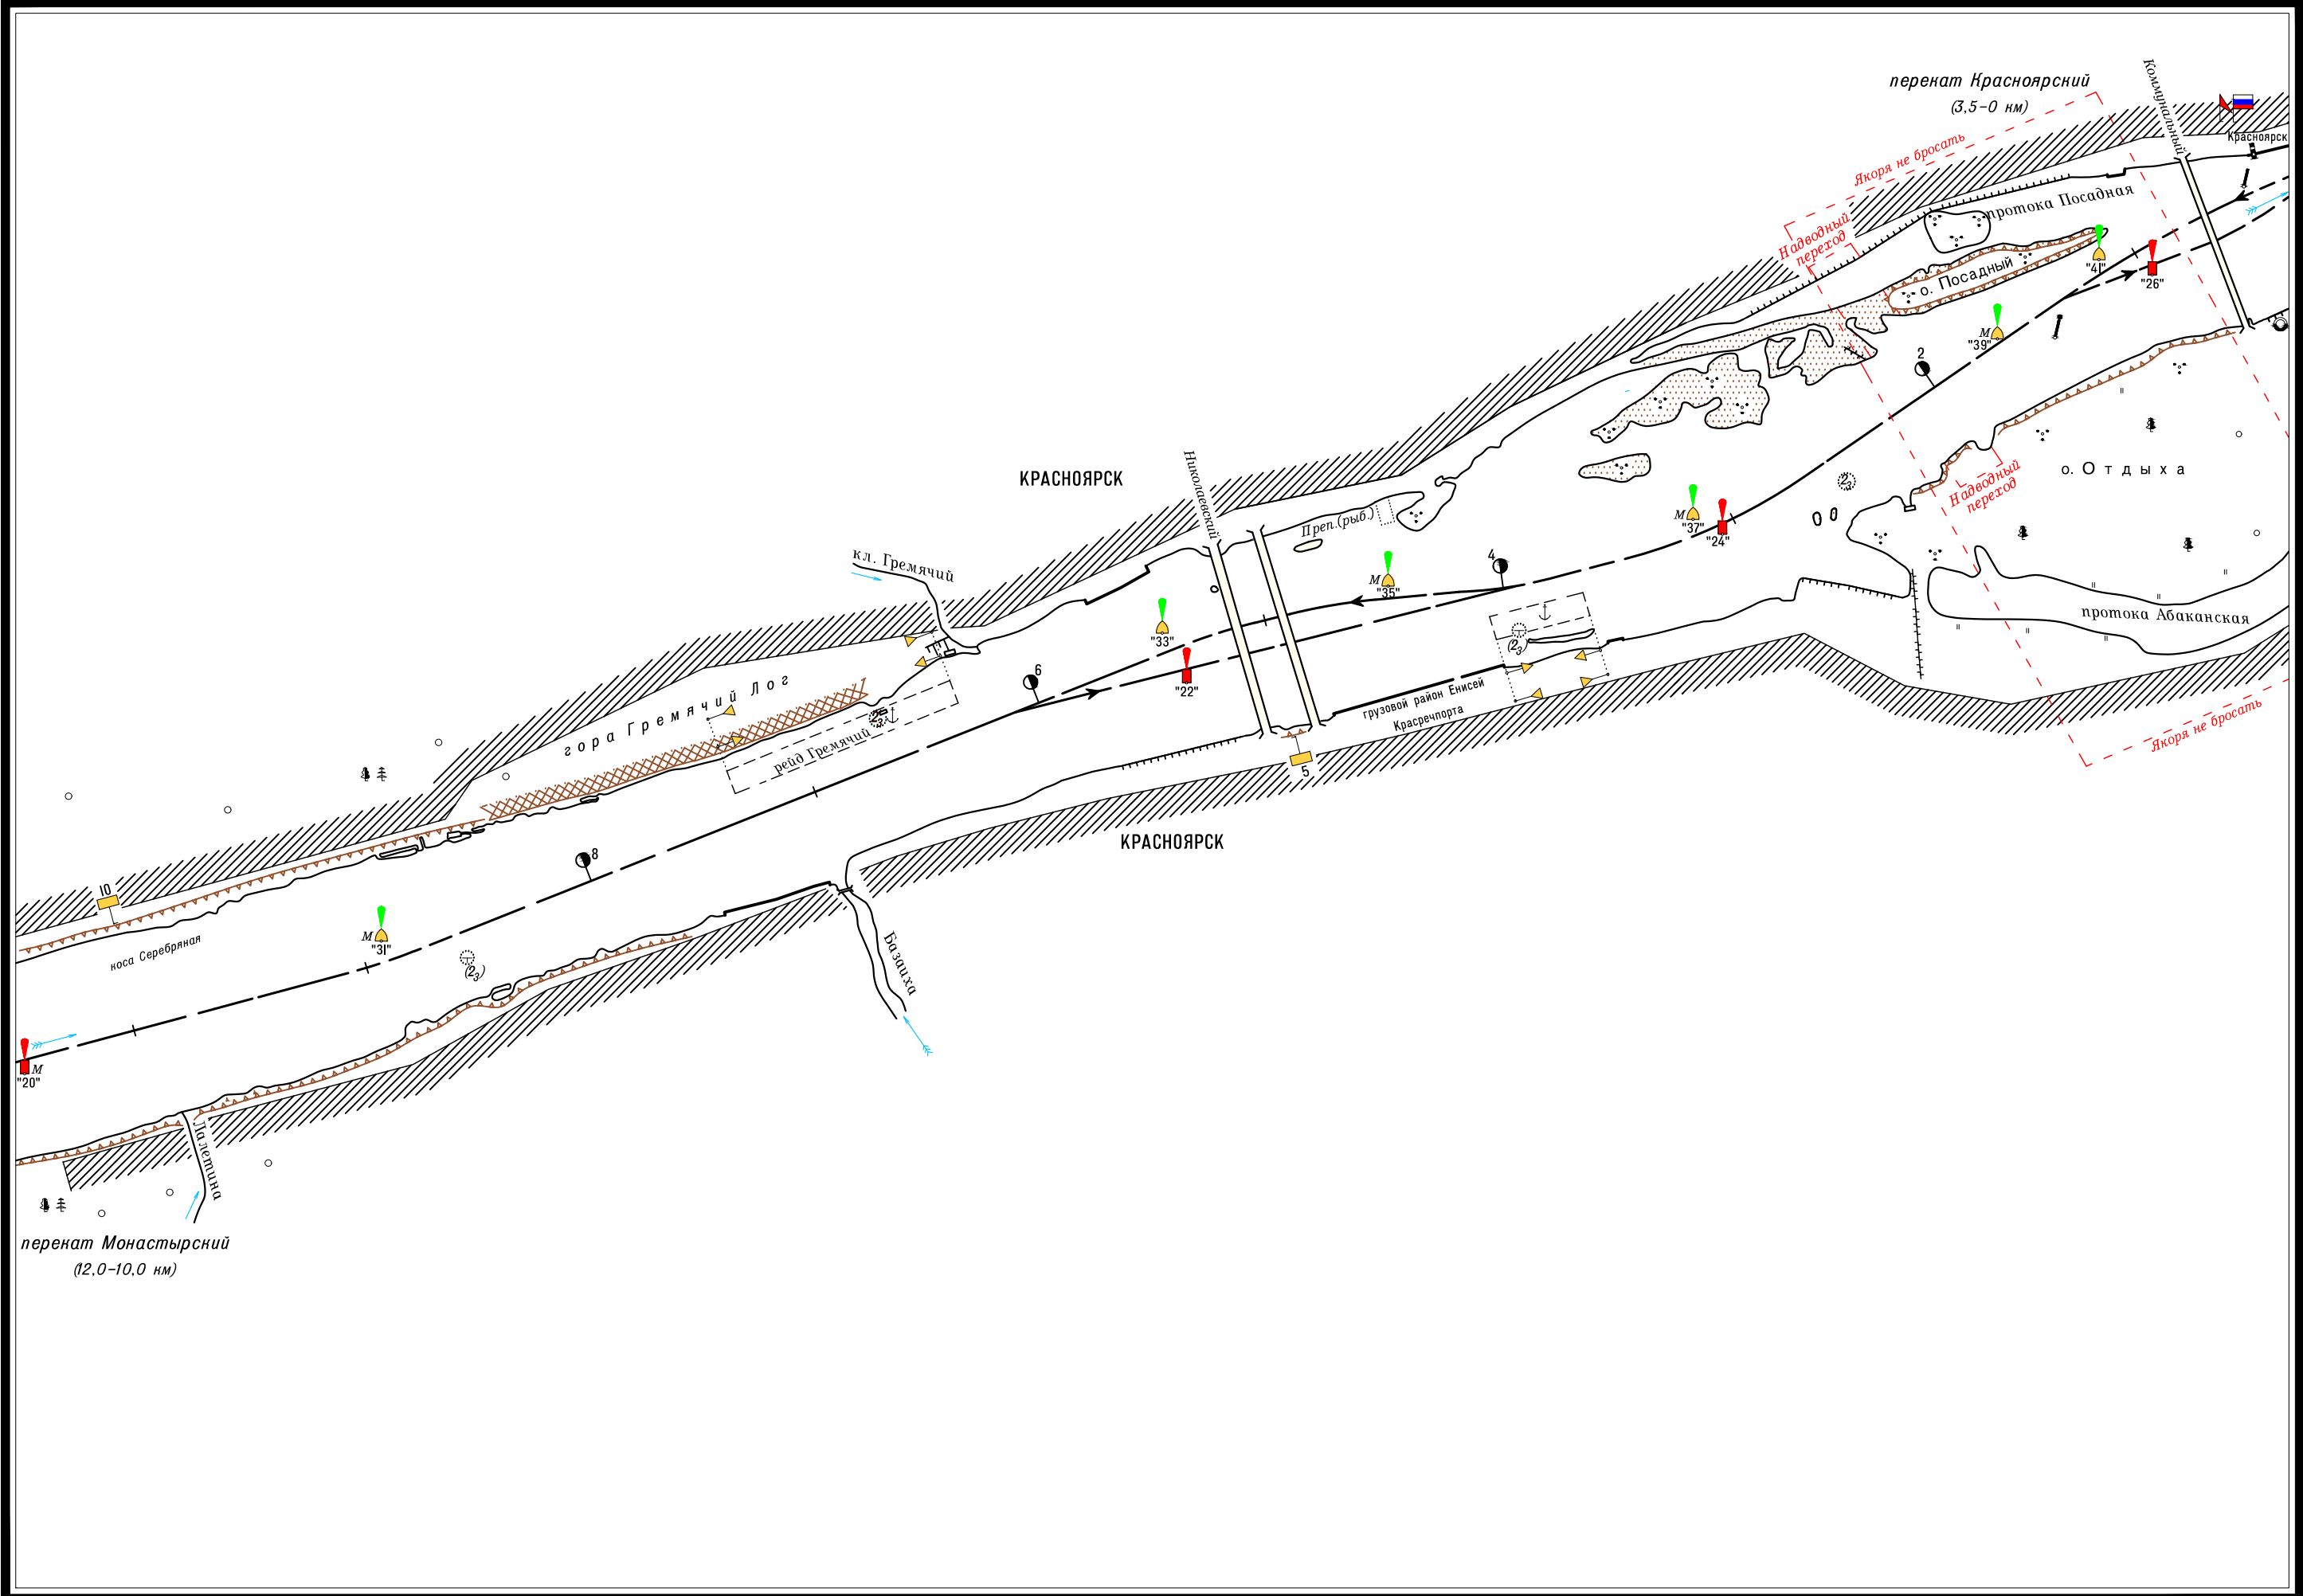

Широта — две минуты

Масштаб 1:25 000

ЛОГАРИФМИЧЕСКАЯ ШКАЛА СКОРОСТИ

Широта – две минуты

Масштаб 1:25 000

ЛОГАРИФМИЧЕСКАЯ ШКАЛА СКОРОСТИ

Масштаб 1:25 000

ЛОГАРИФМИЧЕСКАЯ ШКАЛА СКОРОСТИ

Широта – две минуты

Масштаб 1:25 000

ЛОГАРИФМИЧЕСКАЯ ШКАЛА СКОРОСТИ

500 0 500 1000 1500 2000 2500м

1 2 3 4 5 6 7 8 9 10 15 20 30 40 50 60

Широта - две минуты

Масштаб 1:25 000

ЛОГАРИФМИЧЕСКАЯ ШКАЛА СКОРОСТИ

Широта - две минуты

Масштаб 1:25 000

ЛОГАРИФМИЧЕСКАЯ ШКАЛА СКОРОСТИ

Широта - две минуты

Масштаб 1:25 000

ЛОГАРИФМИЧЕСКАЯ ШКАЛА СКОРОСТИ

Широта - две минуты

Масштаб 1:25 000

ЛОГАРИФМИЧЕСКАЯ ШКАЛА СКОРОСТИ

Широта - две минуты

Масштаб 1:25 000

ЛОГАРИФМИЧЕСКАЯ ШКАЛА СКОРОСТИ

Широта - две минуты

Масштаб 1:25 000

ЛОГАРИФМИЧЕСКАЯ ШКАЛА СКОРОСТИ

Широта - две минуты