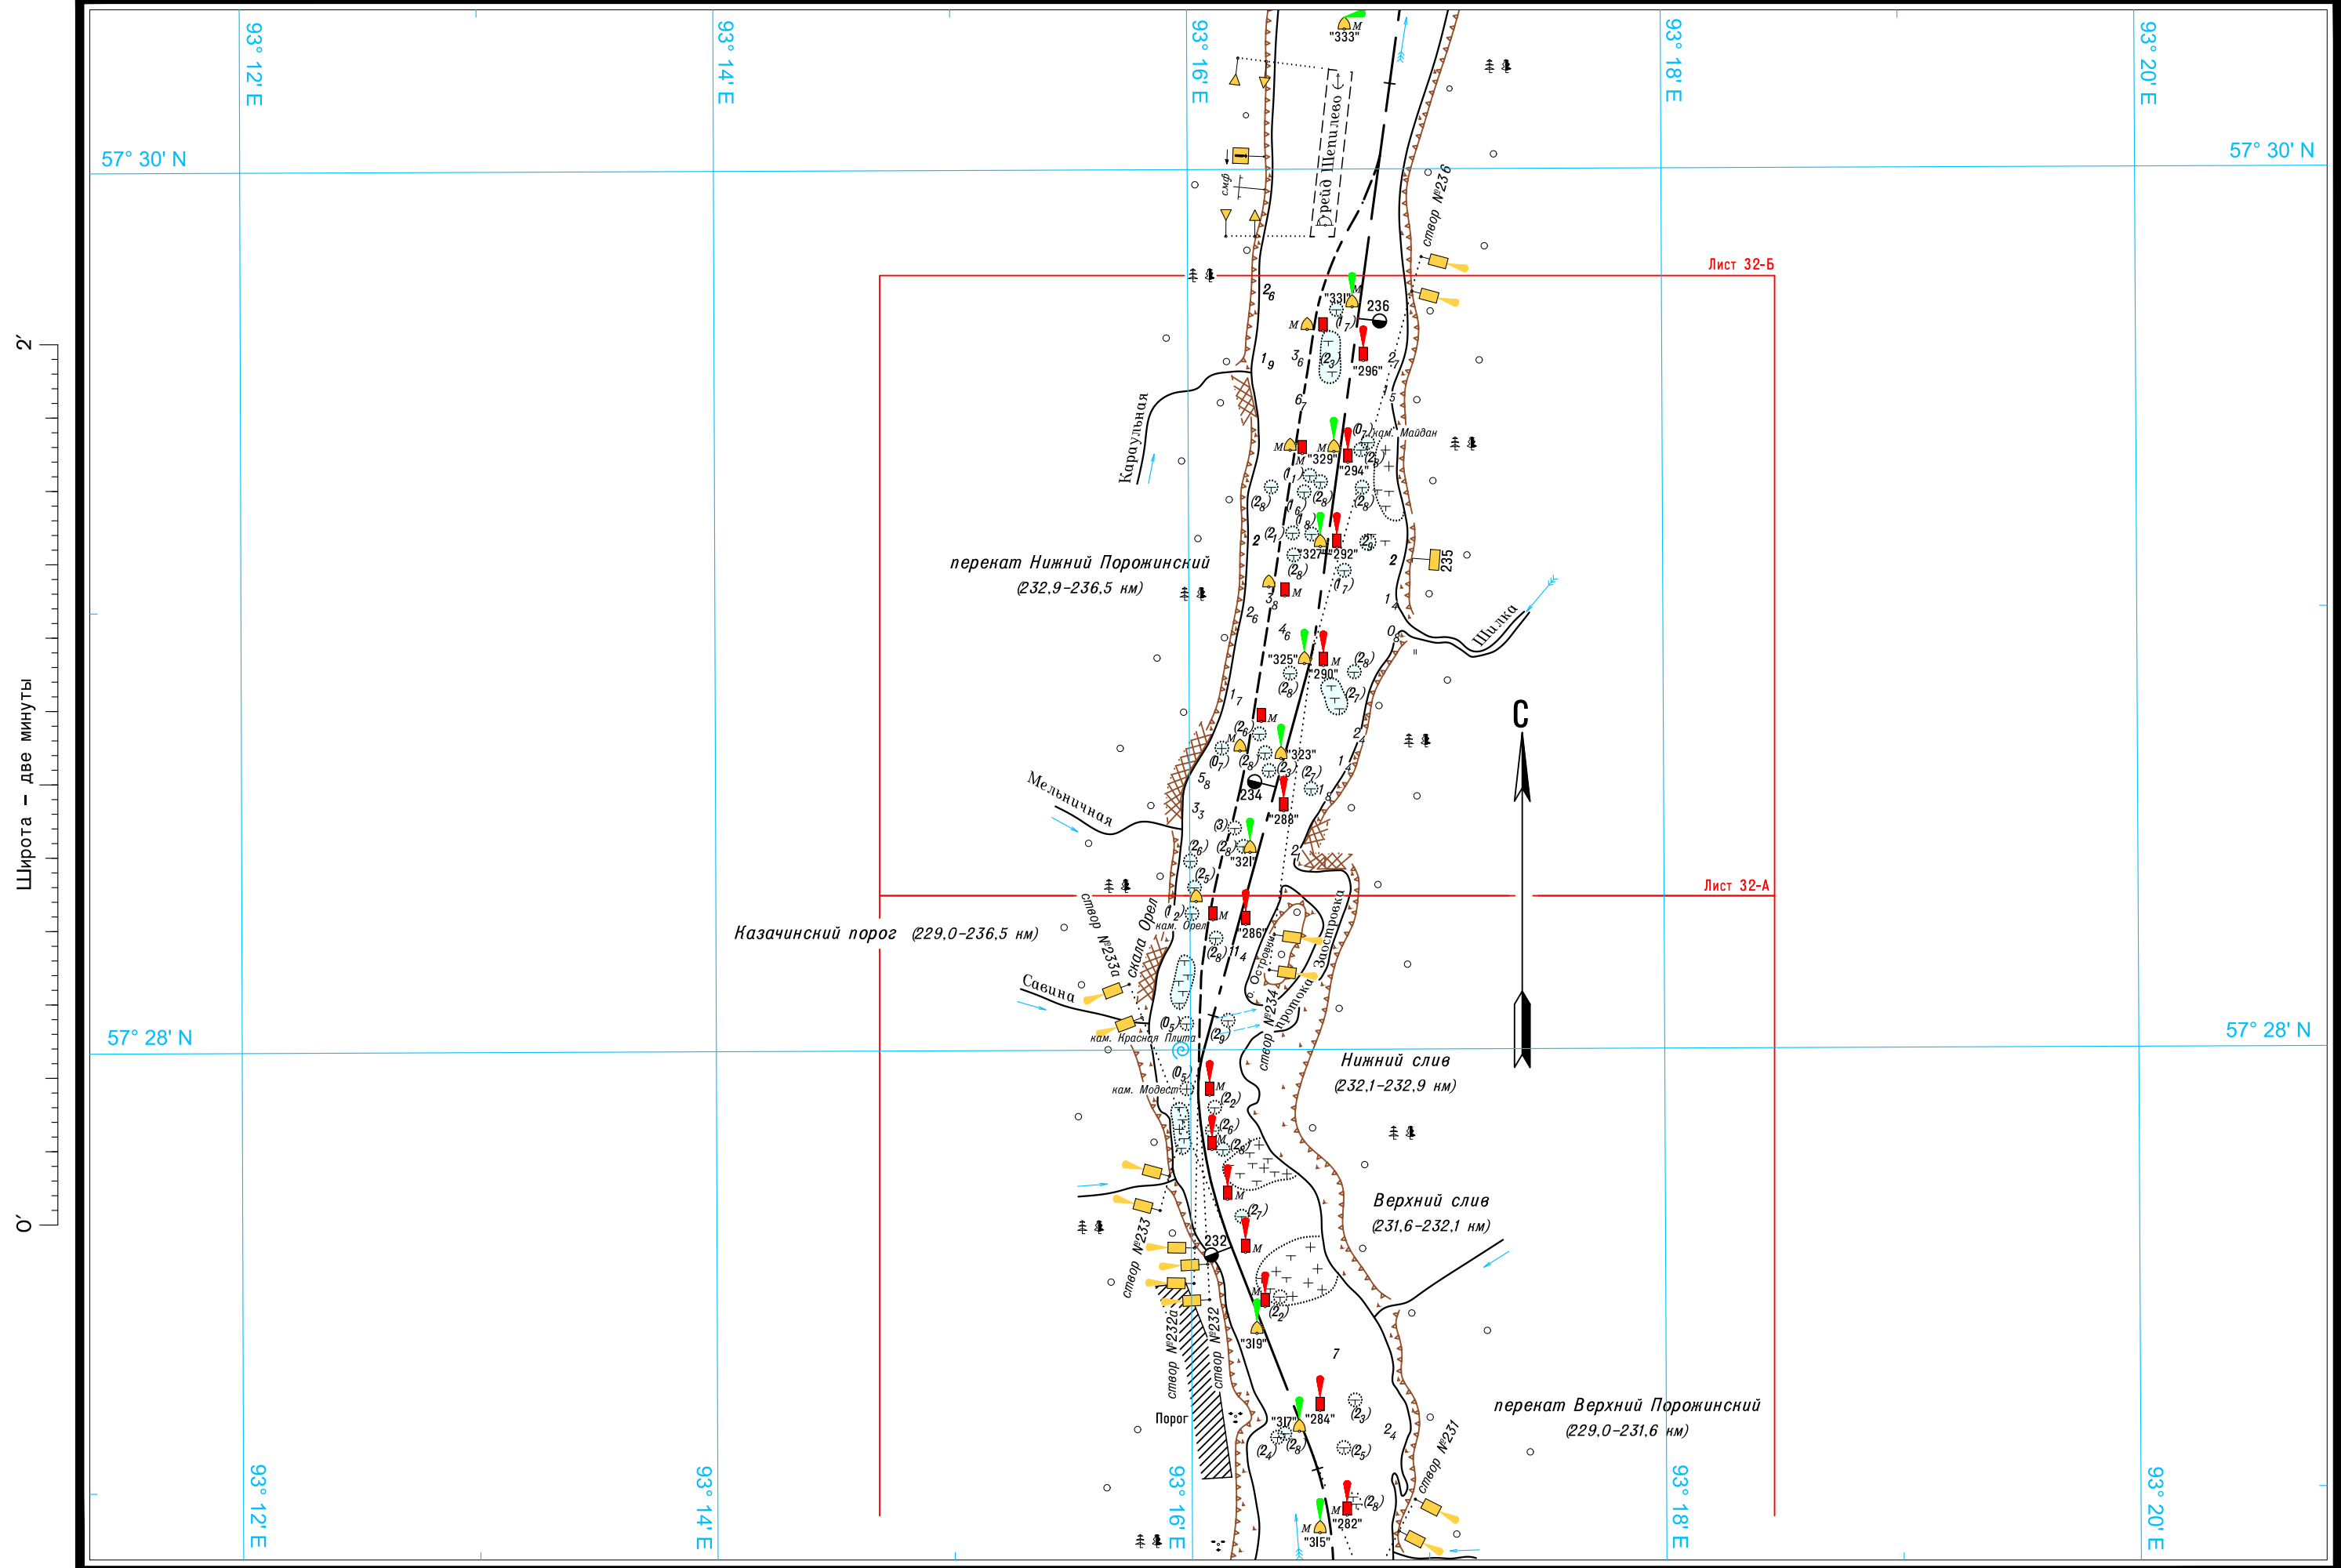

57° 08' N

57°06' N

57°06' N

Масштаб 1:25 000

ЛОГАРИФИЧЕСКАЯ ШКАЛА СКОРОСТИ

500 0 500 1000 1500 2000 2500м

1 2 3 4 5 6 7 8 9 10 15 20 30 40 50 60

0' Широта - две минуты 2'

Широта - две минуты 0' 2'

Масштаб 1:25 000

ЛОГАРИФМИЧЕСКАЯ ШКАЛА СКОРОСТИ

Широта - две минуты 2'

2' Широта - две минуты 0'

Масштаб 1:25 000

ЛОГАРИФМИЧЕСКАЯ ШКАЛА СКОРОСТИ

Масштаб 1:25 000

ЛОГАРИФМИЧЕСКАЯ ШКАЛА СКОРОСТИ

Широта - две минуты 2'

0' Широта - две минуты 2'

Масштаб 1:25 000

ЛОГАРИФМИЧЕСКАЯ ШКАЛА СКОРОСТИ

Широта - две минуты

Лист 32-Б

Лист 32-А

Масштаб 1:25 000

ЛОГАРИФМИЧЕСКАЯ ШКАЛА СКОРОСТИ

0' Широта - две минуты 2'

Масштаб 1:25 000

ЛОГАРИФМИЧЕСКАЯ ШКАЛА СКОРОСТИ

Широта - две минуты

Масштаб 1:25 000

ЛОГАРИФМИЧЕСКАЯ ШКАЛА СКОРОСТИ