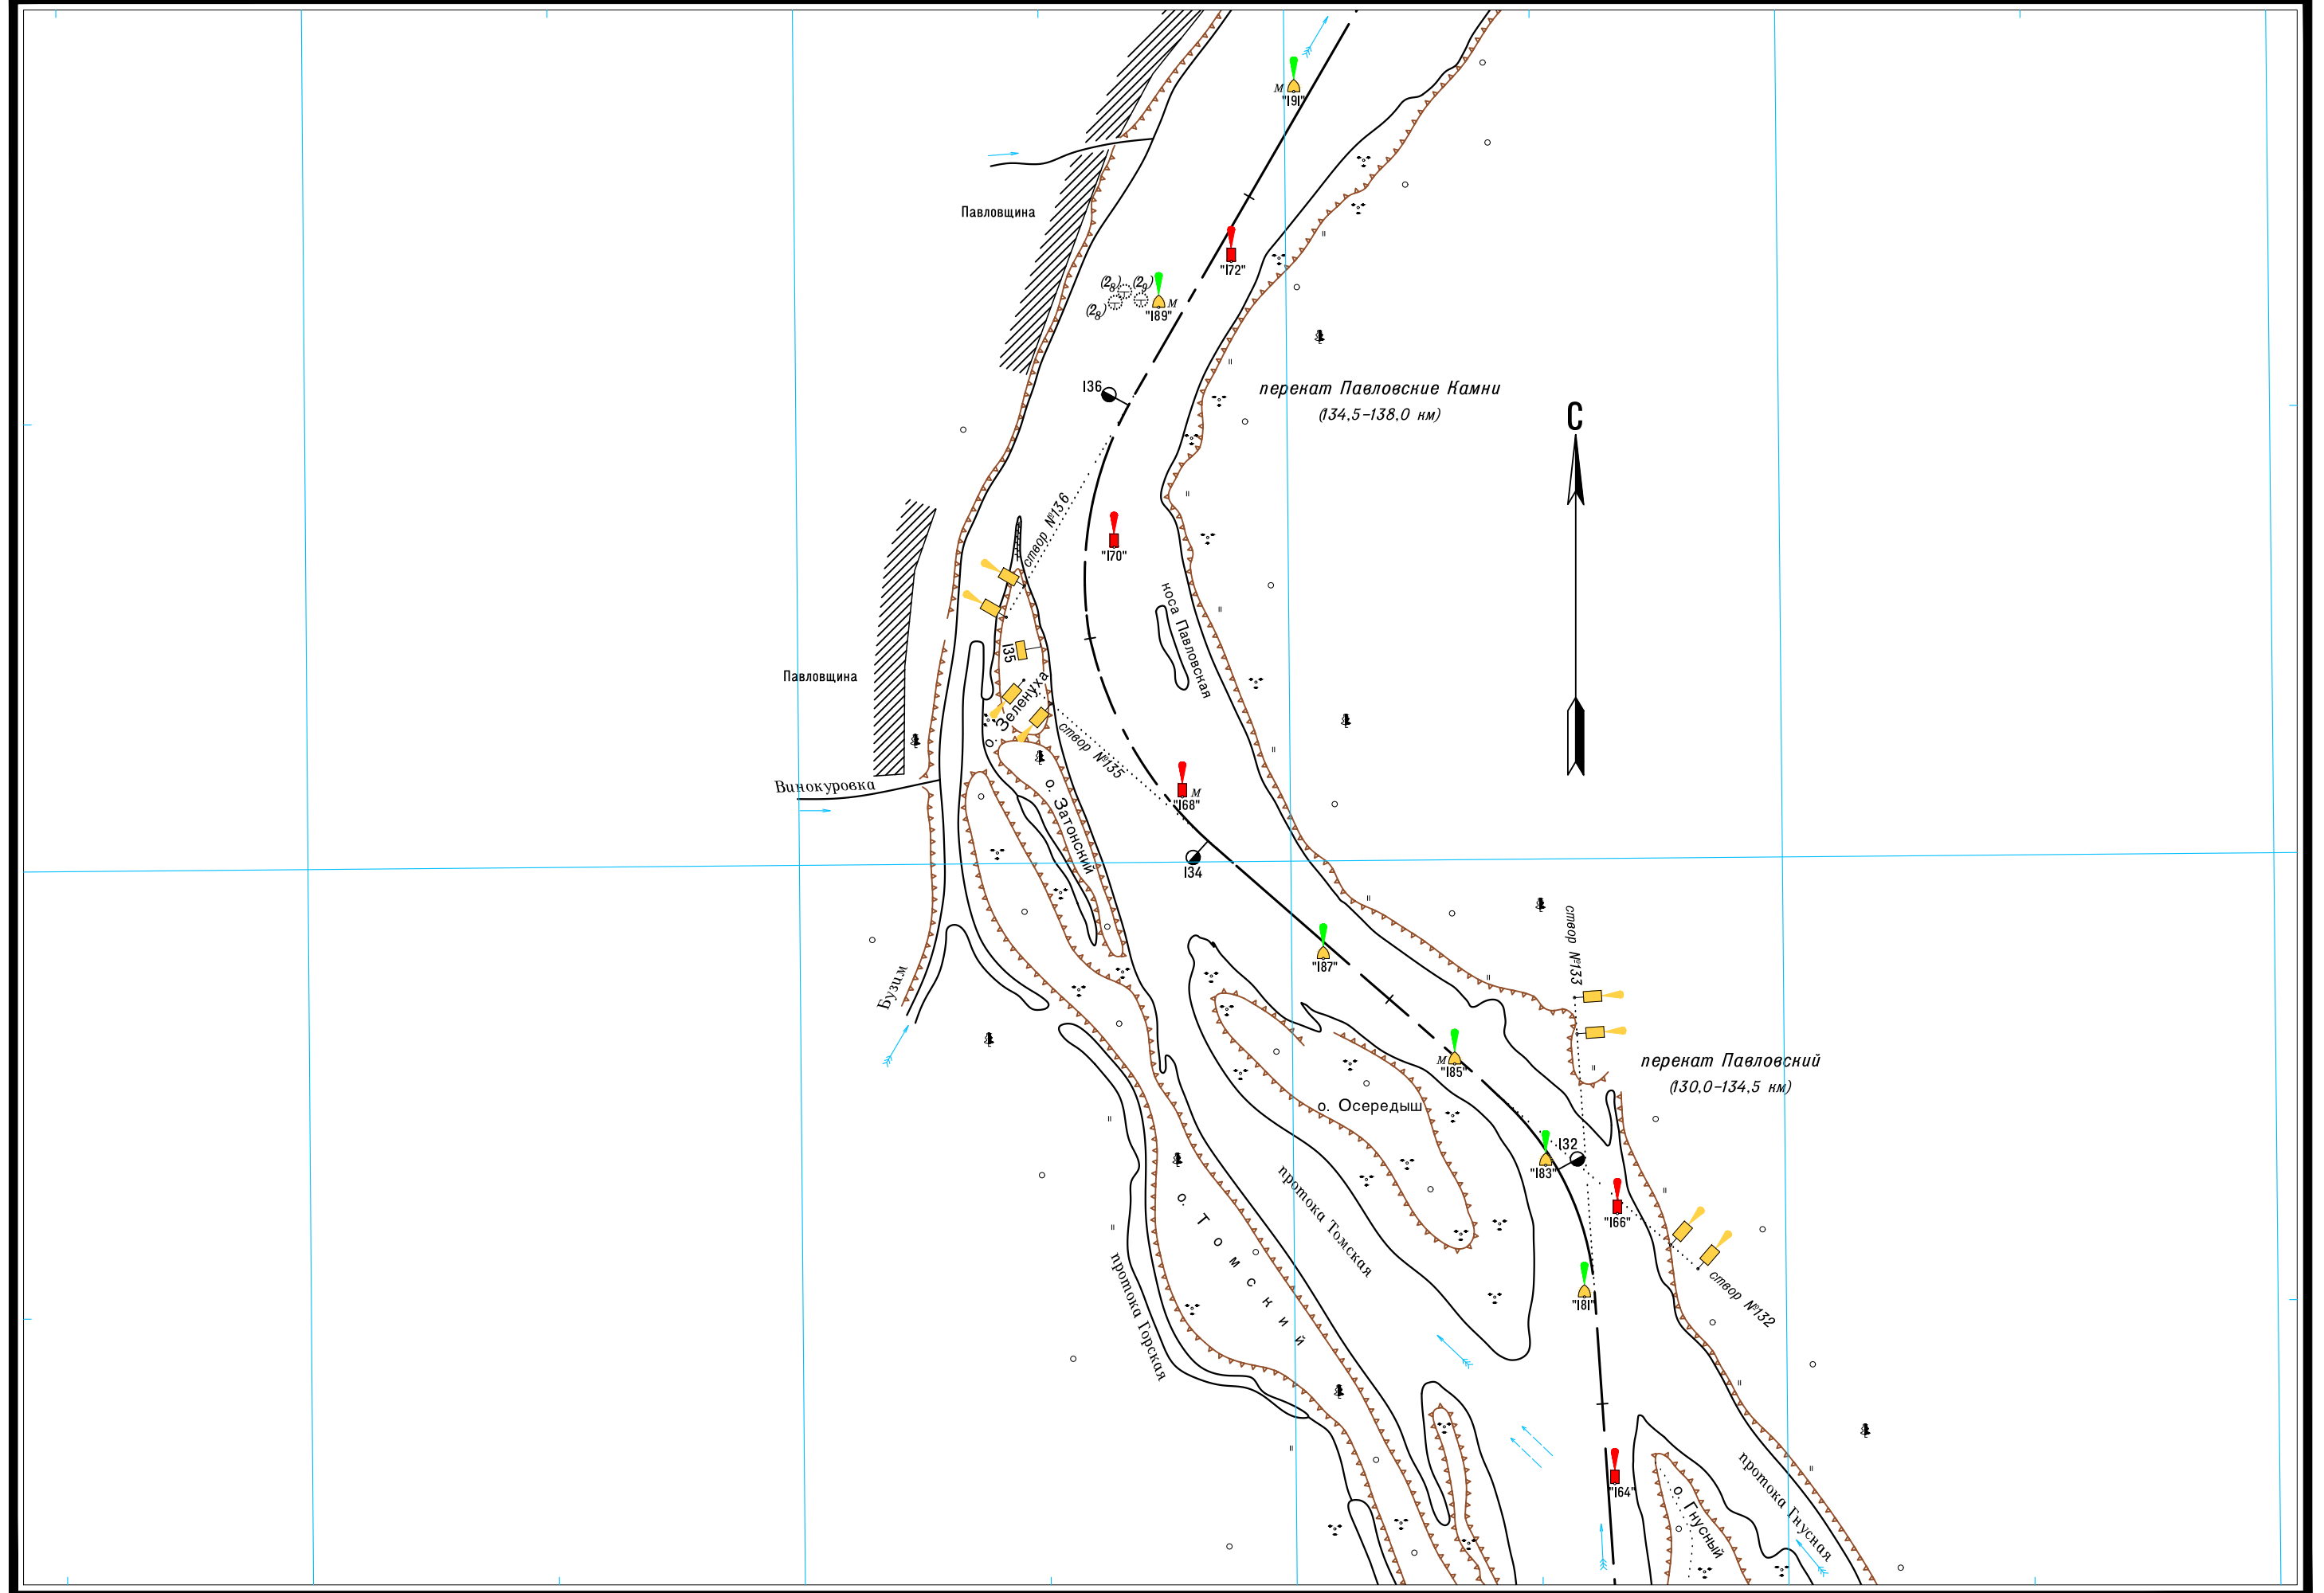

ЛОГАРИФМИЧЕСКАЯ ШКАЛА СКОРОСТИ

Широта - две минуты

Масштаб 1:25 000

ЛОГАРИФМИЧЕСКАЯ ШКАЛА СКОРОСТИ

Широта - две минуты

Масштаб 1:25 000

ЛОГАРИФМИЧЕСКАЯ ШКАЛА СКОРОСТИ

Широта - две минуты

Масштаб 1:25 000

ЛОГАРИФМИЧЕСКАЯ ШКАЛА СКОРОСТИ

Широта — две минуты

Масштаб 1:25 000

ЛОГАРИФМИЧЕСКАЯ ШКАЛА СКОРОСТИ

Широта - две минуты

Широта — две минуты

Масштаб 1:25 000

Широта - две минуты

Масштаб 1:25 000

ЛОГАРИФМИЧЕСКАЯ ШКАЛА СКОРОСТИ

Широта - две минуты

Масштаб 1:25 000

ЛОГАРИФМИЧЕСКАЯ ШКАЛА СКОРОСТИ

Широта - две минуты

Масштаб 1:25 000

ЛОГАРИФМИЧЕСКАЯ ШКАЛА СКОРОСТИ

Широта - две минуты

Масштаб 1:25 000

ЛОГАРИФМИЧЕСКАЯ ШКАЛА СКОРОСТИ

Широта - две минуты

Масштаб 1:25 000

ЛОГАРИФМИЧЕСКАЯ ШКАЛА СКОРОСТИ

Широта - две минуты 0' 2'