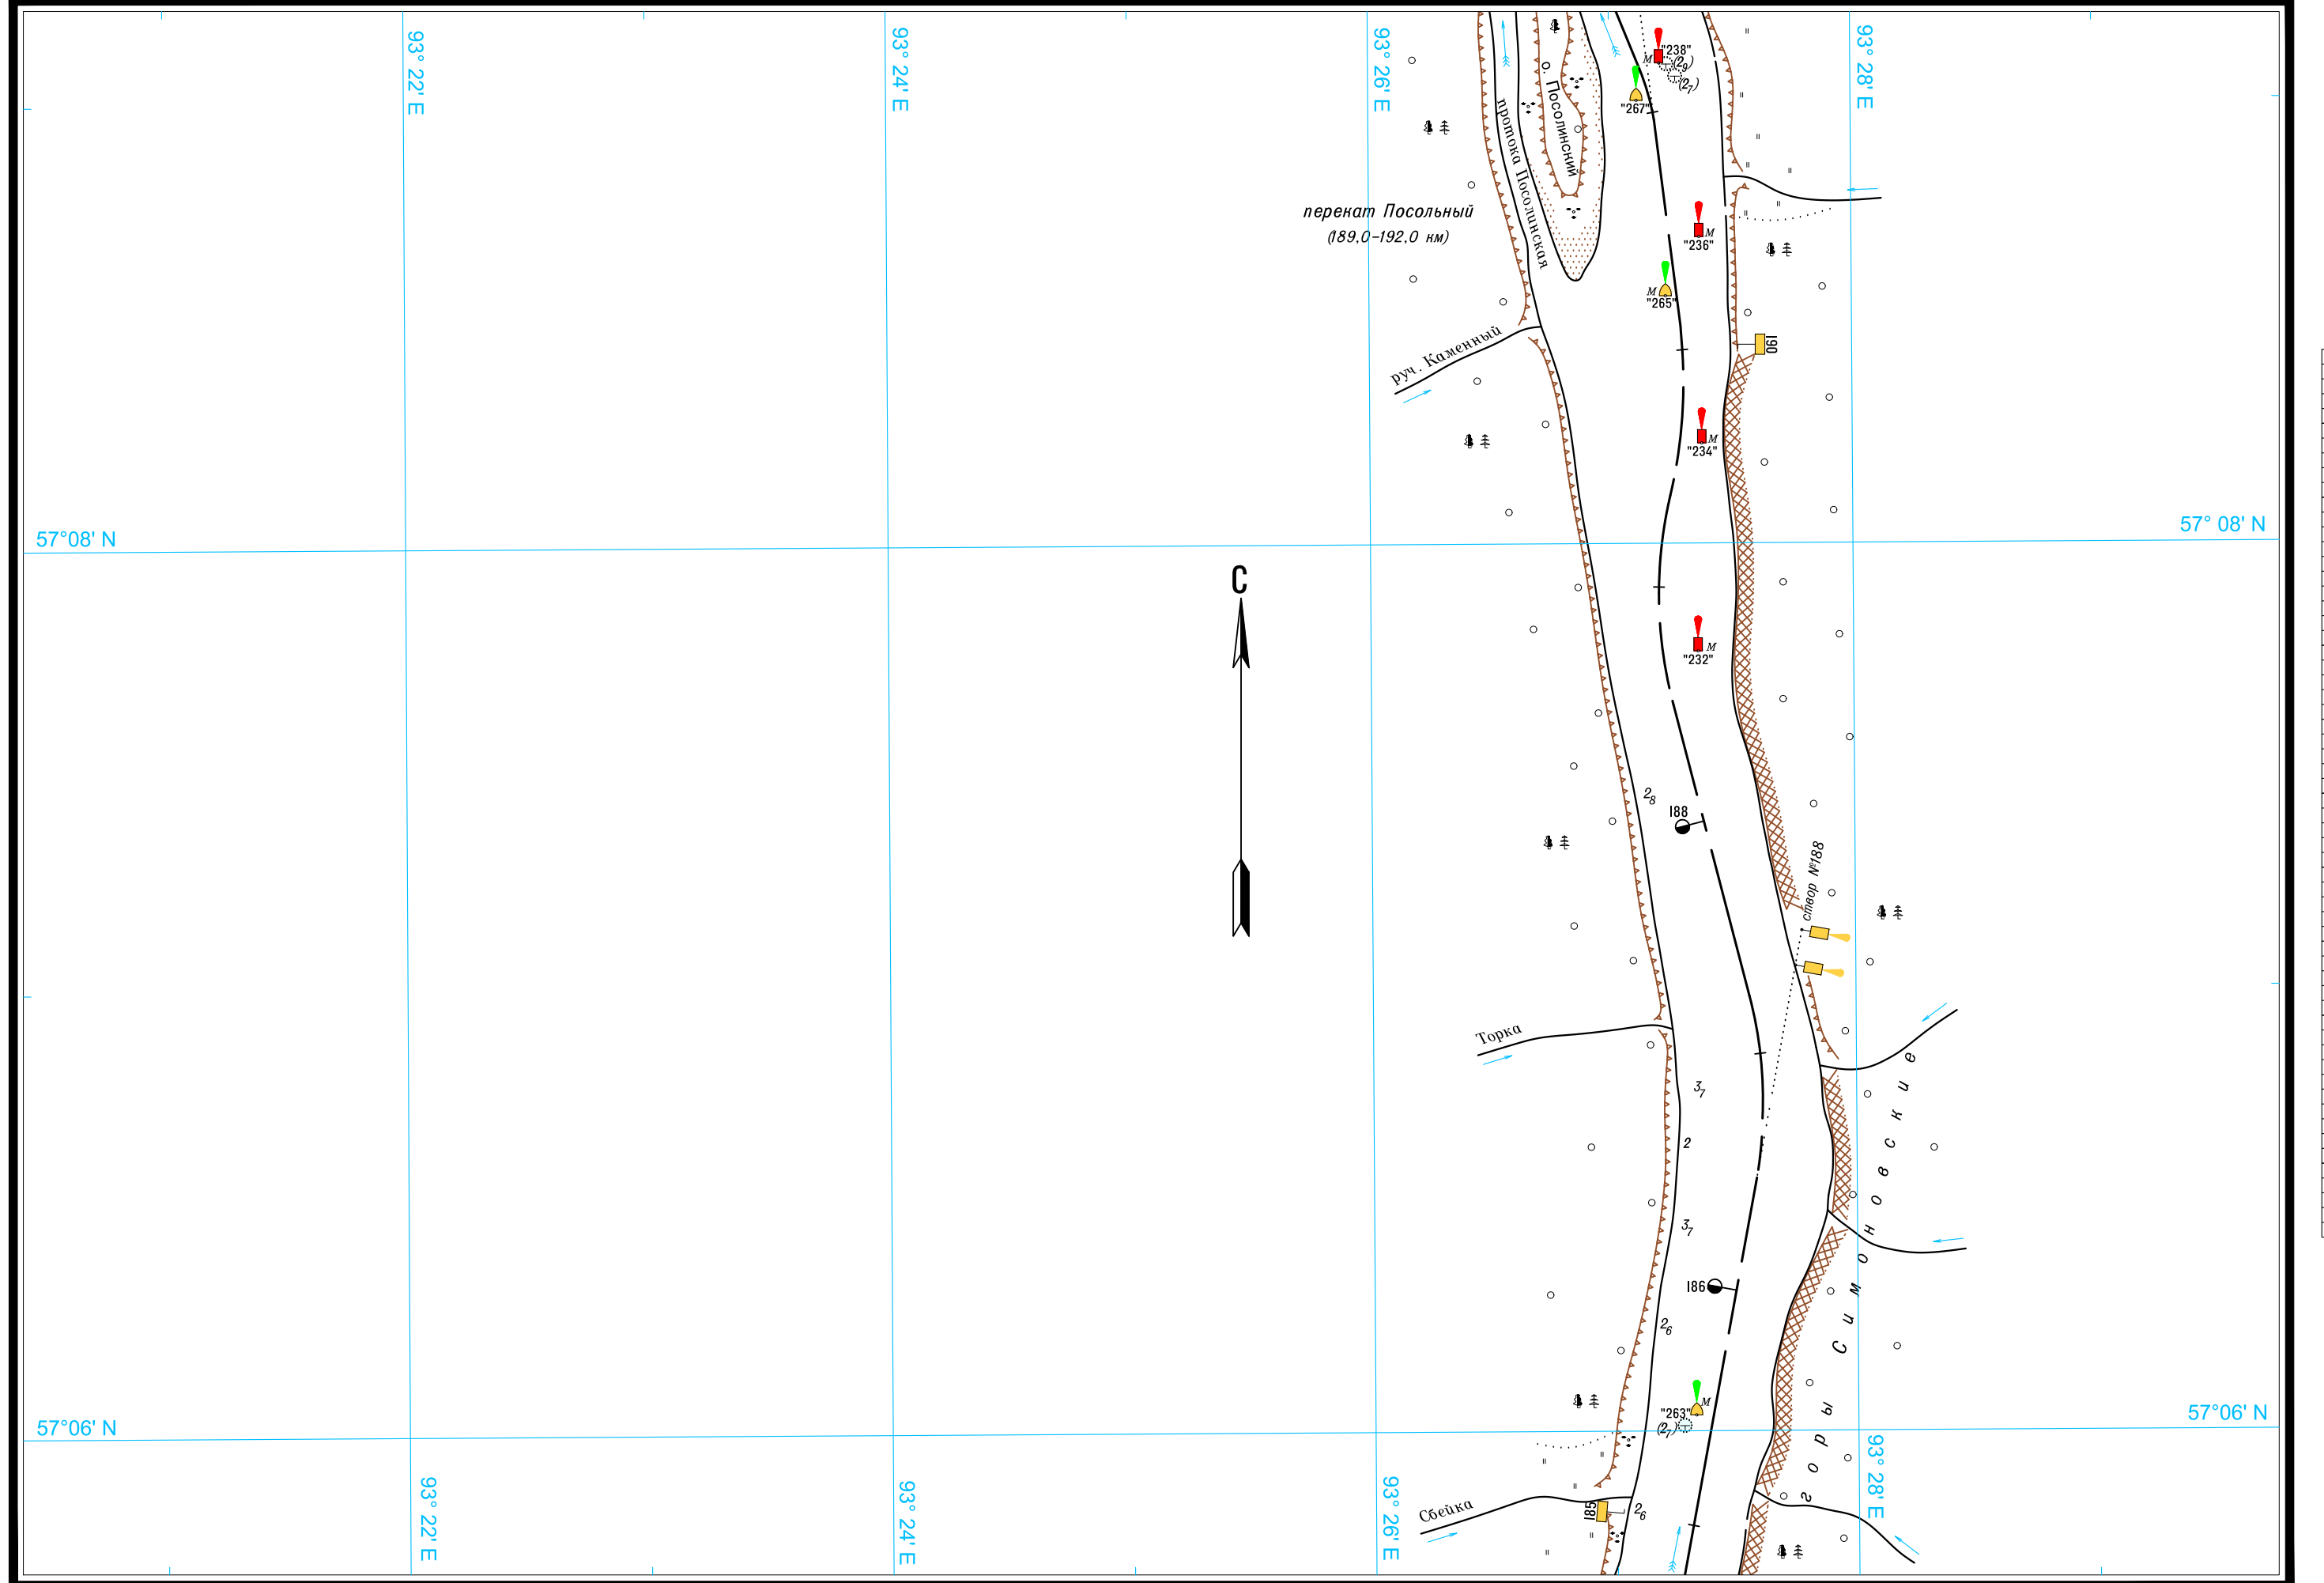

ЛОГАРИФМИЧЕСКАЯ ШКАЛА СКОРОСТИ

Широта - две минуты

Масштаб 1:25 000

ЛОГАРИФМИЧЕСКАЯ ШКАЛА СКОРОСТИ

Широта - две минуты

Масштаб 1:25 000

ЛОГАРИФМИЧЕСКАЯ ШКАЛА СКОРОСТИ

Широта - две минуты 0' 2'

Масштаб 1:25 000

ЛОГАРИФМИЧЕСКАЯ ШКАЛА СКОРОСТИ

500 0 500 1000 1500 2000 2500м

1 2 3 4 5 6 7 8 9 10 15 20 30 40 50 60

Широта - две минуты 2' 0'

Масштаб 1:25 000

ЛОГАРИФМИЧЕСКАЯ ШКАЛА СКОРОСТИ

57°08' N

57° 08' N

57°06' N

57°06' N

Масштаб 1:25 000

ЛОГАРИФИЧЕСКАЯ ШКАЛА СКОРОСТИ

500 0 500 1000 1500 2000 2500м

1 2 3 4 5 6 7 8 9 10 15 20 30 40 50 60

0' Широта - две минуты 2'