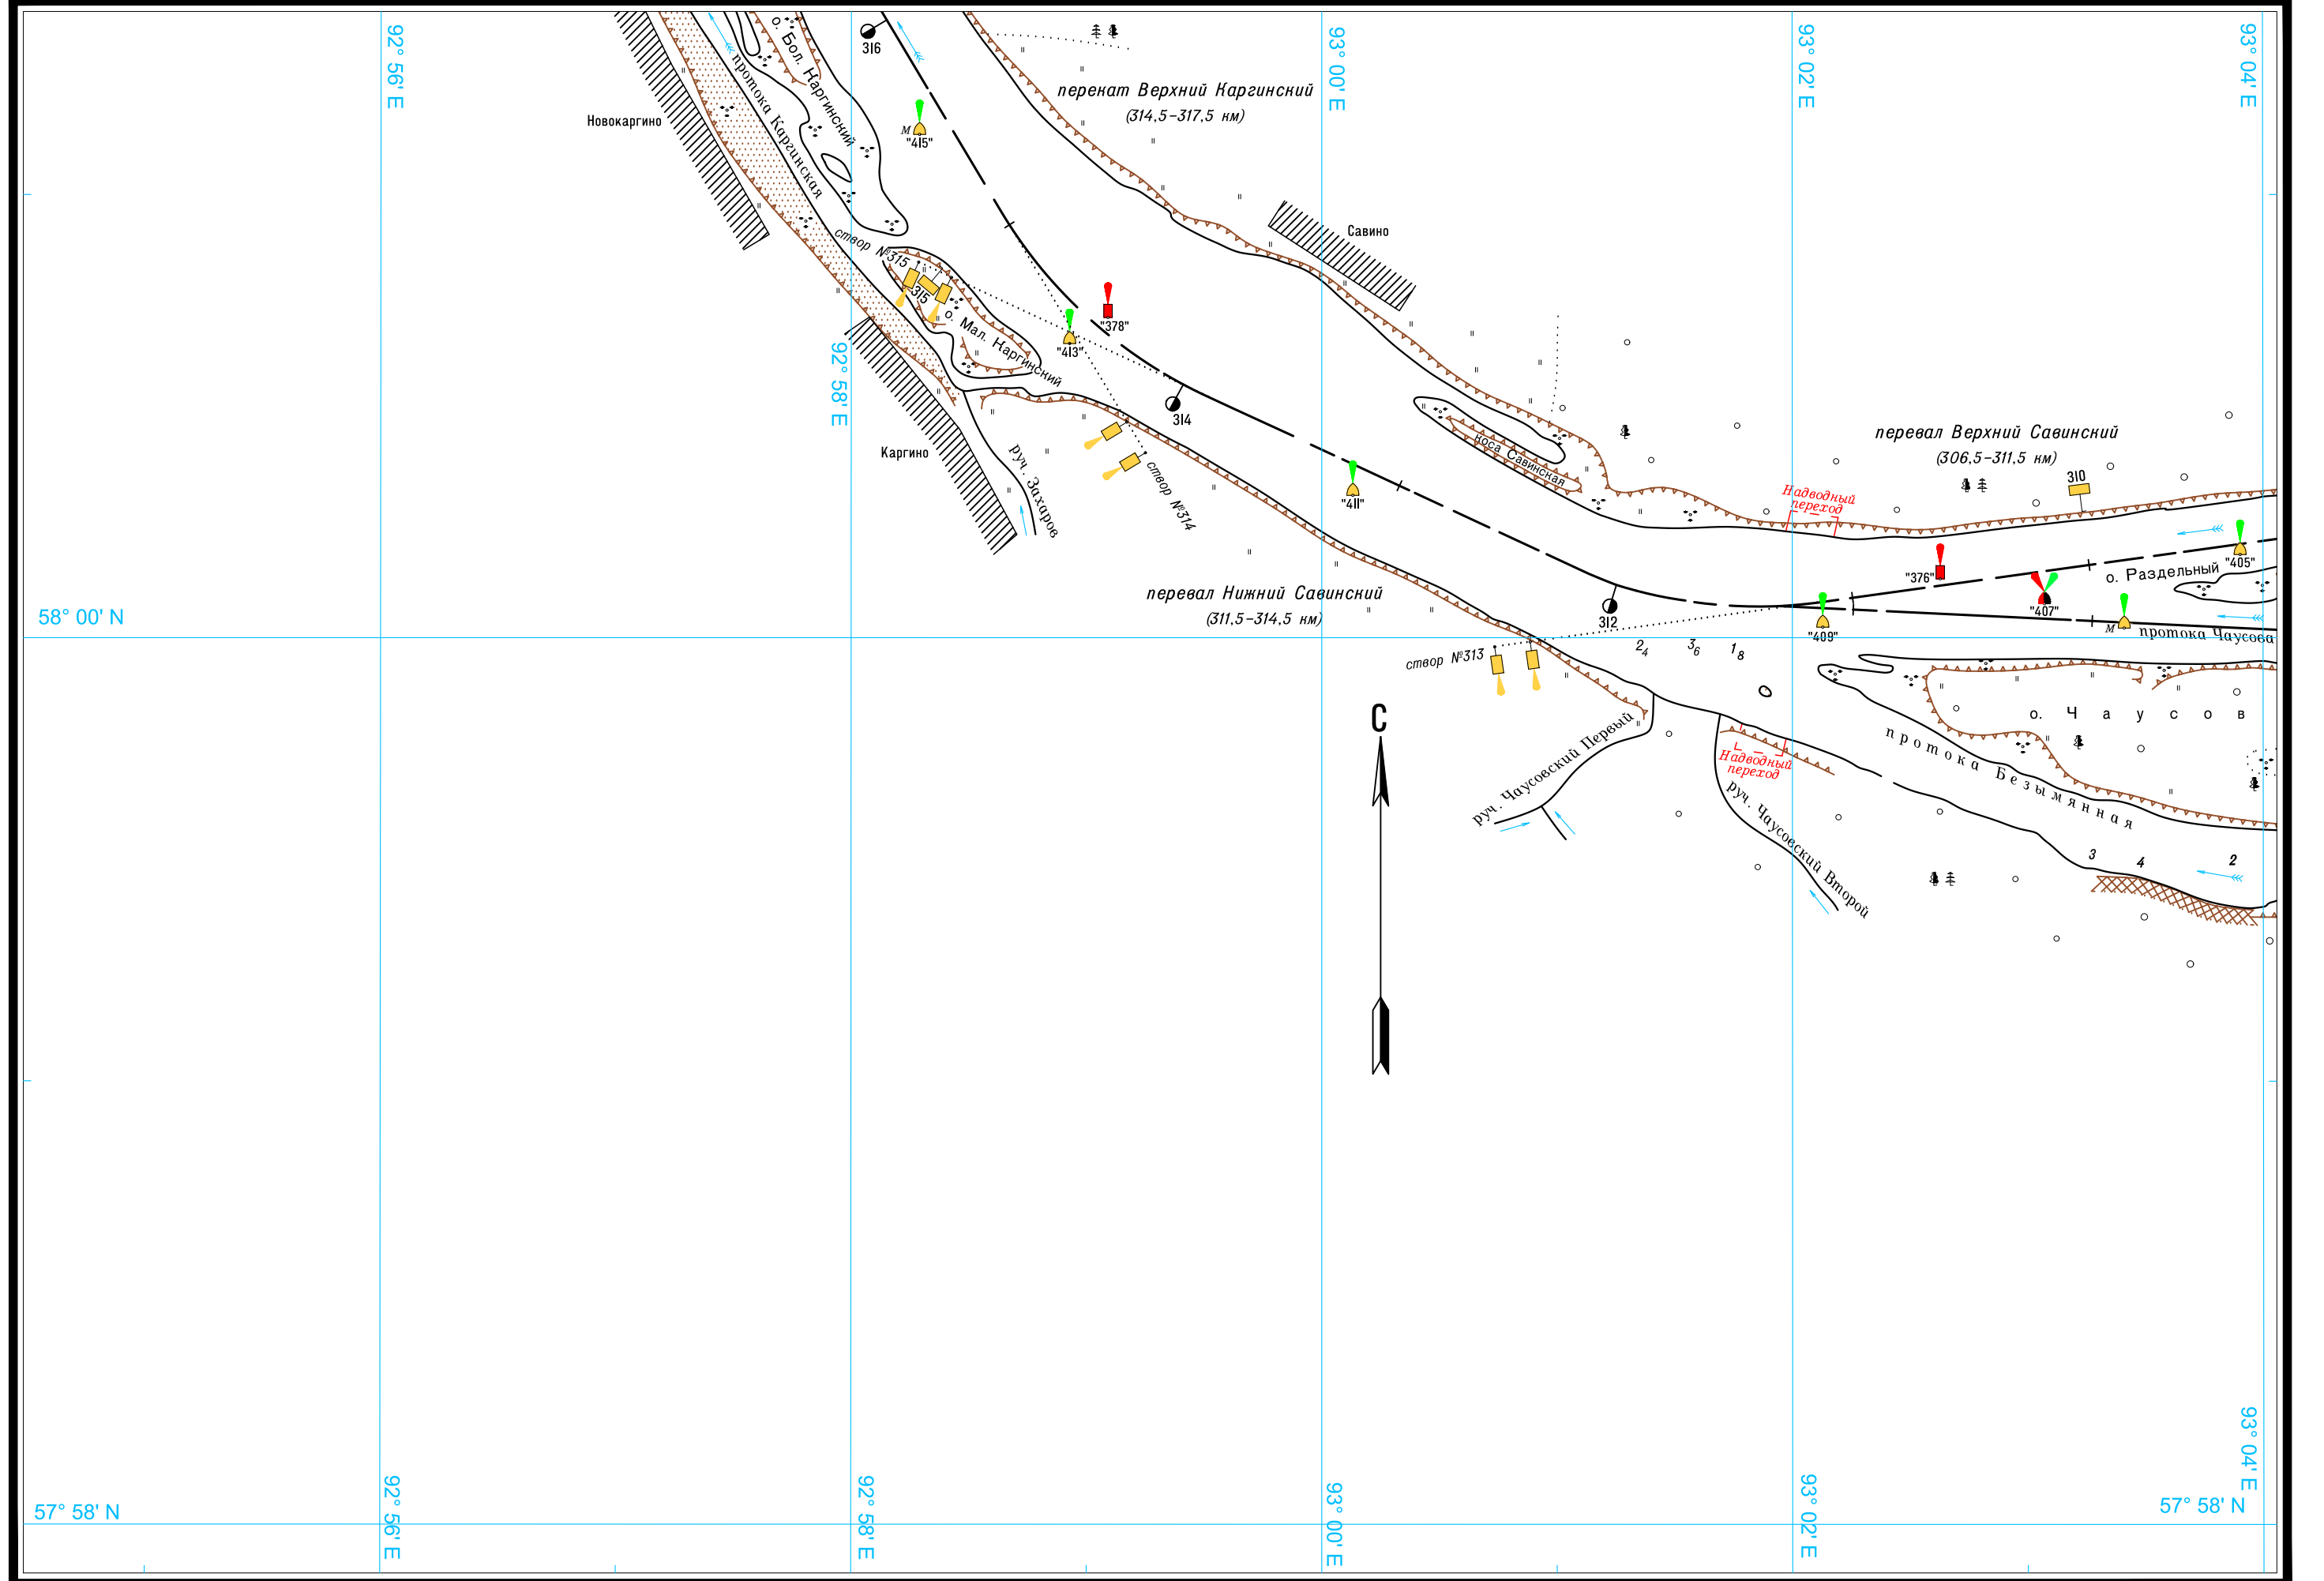

Широта - две минуты 2' 0'

Масштаб 1:25 000

ЛОГАРИФМИЧЕСКАЯ ШКАЛА СКОРОСТИ

Долгота - две минуты

Широта - две минуты

Масштаб 1:25 000

ЛОГАРИФМИЧЕСКАЯ ШКАЛА СКОРОСТИ

Широта - две минуты 0' 2'

Масштаб 1:25 000

ЛОГАРИФМИЧЕСКАЯ ШКАЛА СКОРОСТИ

Широта - две минуты

Масштаб 1:25 000

ЛОГАРИФМИЧЕСКАЯ ШКАЛА СКОРОСТИ

Широта - две минуты

Масштаб 1:25 000

ЛОГАРИФМИЧЕСКАЯ ШКАЛА СКОРОСТИ

500 0 500 1000 1500 2000 2500м

1 2 3 4 5 6 7 8 9 10 15 20 30 40 50 60

0' Широта - две минуты 2'

Масштаб 1:25 000

ЛОГАРИФМИЧЕСКАЯ ШКАЛА СКОРОСТИ

500 0 500 1000 1500 2000 2500м

1 2 3 4 5 6 7 8 9 10 15 20 30 40 50 60

0' Широта - две минуты 2'