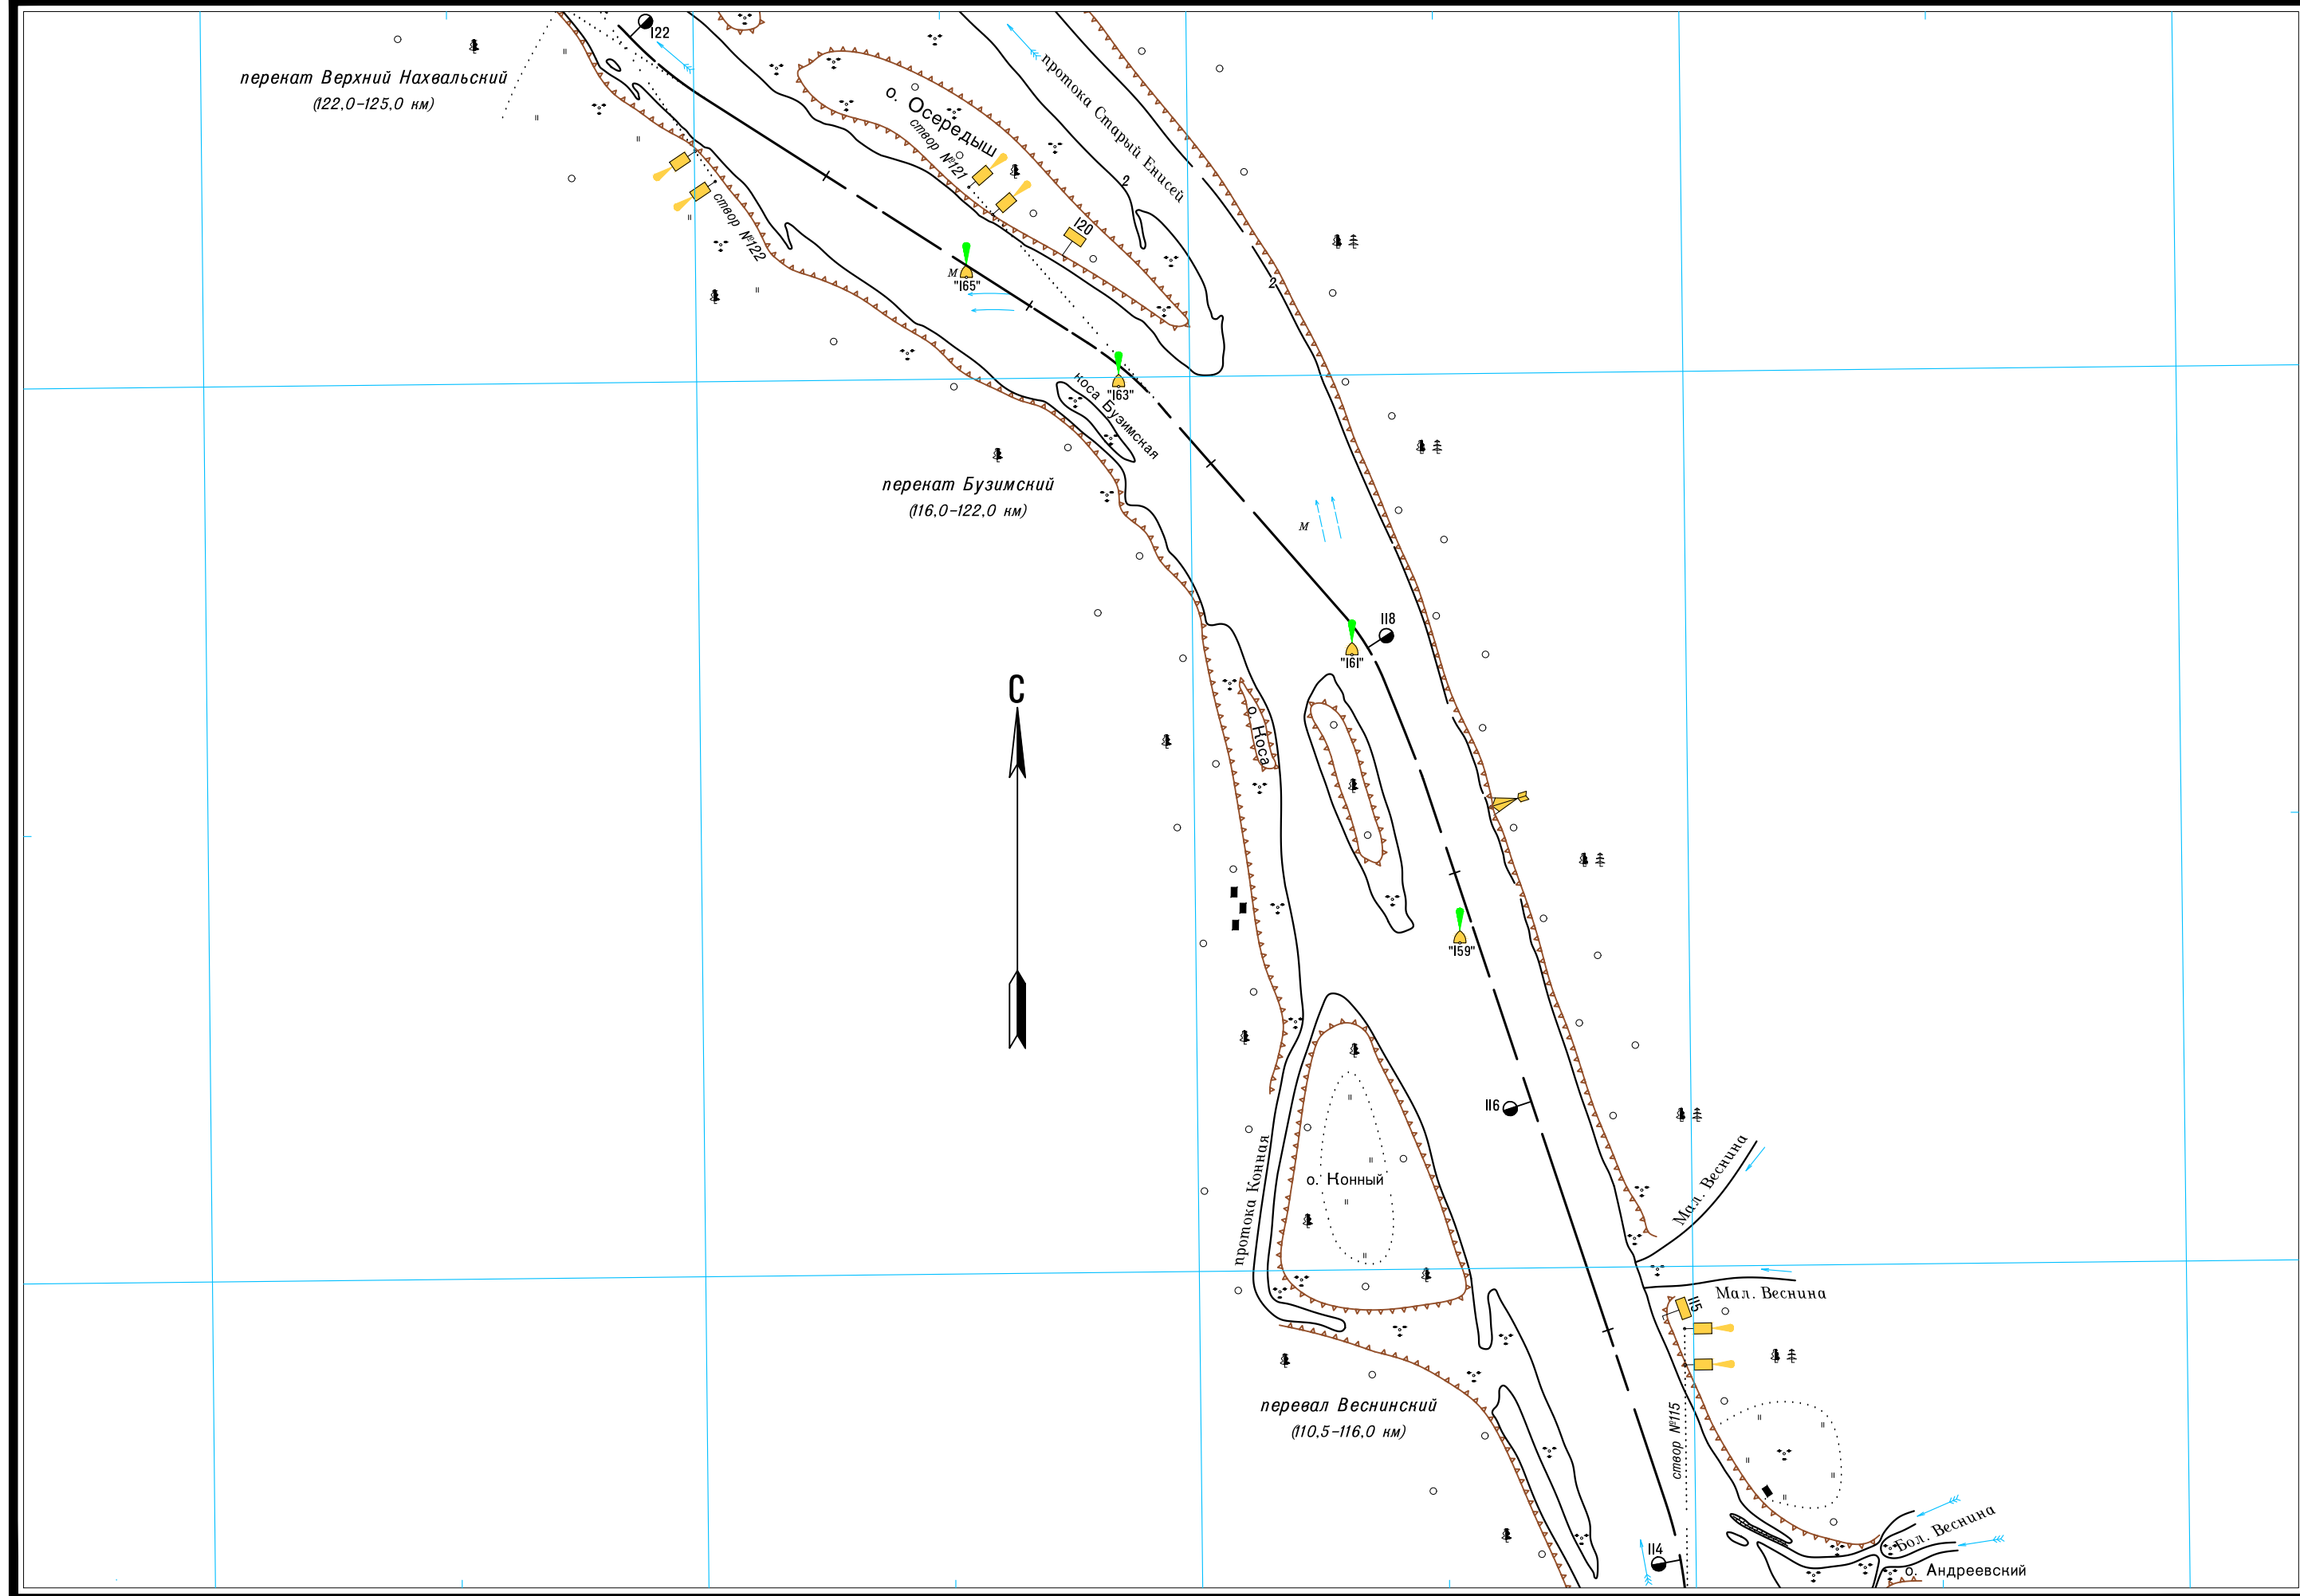

перенат Верхний Нахвальский
(122,0–125,0 км)

перенат Бузимский
(116,0–122,0 км)

перевал Веснинский
(110,5–116,0 км)

Широта – две минуты

Масштаб 1:25 000

ЛОГАРИФМИЧЕСКАЯ ШКАЛА СКОРОСТИ