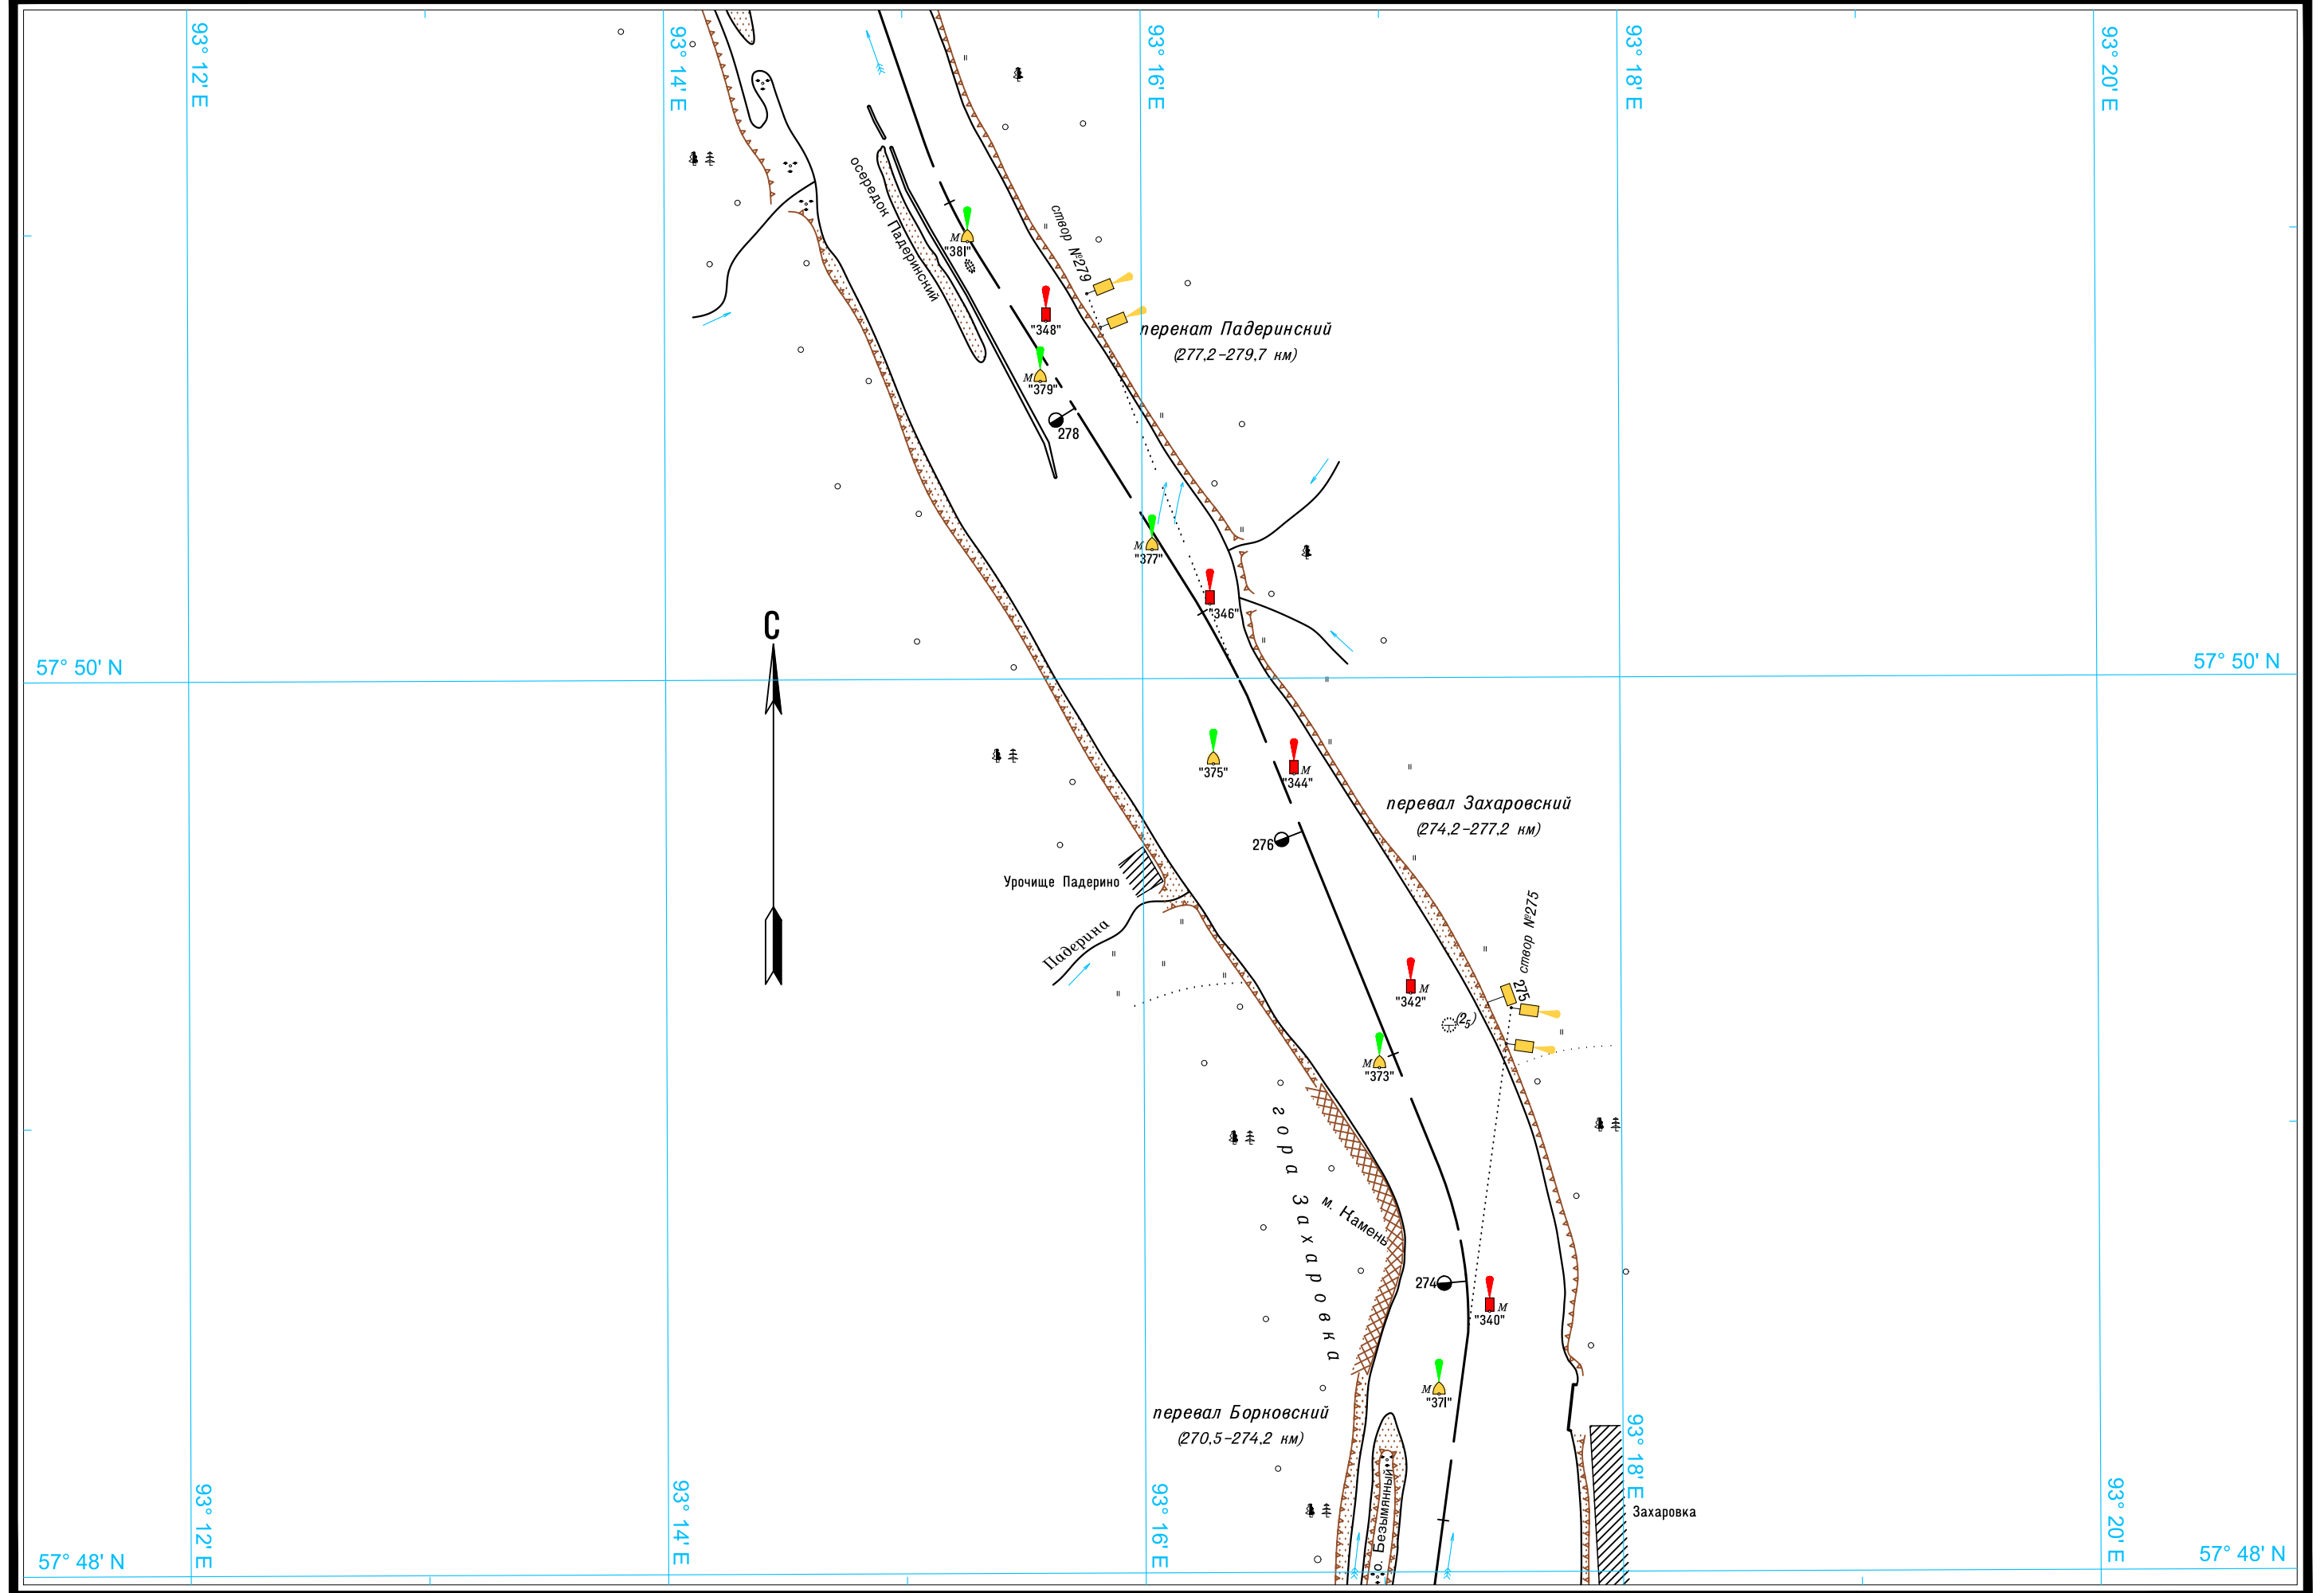

Масштаб 1:25 000

ЛОГАРИФМИЧЕСКАЯ ШКАЛА СКОРОСТИ

0' Широта - две минуты 2'

Масштаб 1:25 000

ЛОГАРИФМИЧЕСКАЯ ШКАЛА СКОРОСТИ

Широта - две минуты

Масштаб 1:25 000

ЛОГАРИФМИЧЕСКАЯ ШКАЛА СКОРОСТИ

Широта - две минуты 2' 0'

Масштаб 1:25 000

ЛОГАРИФМИЧЕСКАЯ ШКАЛА СКОРОСТИ

Долгота - две минуты

Широта - две минуты

Масштаб 1:25 000

ЛОГАРИФМИЧЕСКАЯ ШКАЛА СКОРОСТИ

Широта - две минуты 0' 2'

Масштаб 1:25 000

ЛОГАРИФМИЧЕСКАЯ ШКАЛА СКОРОСТИ

Широта - две минуты

Масштаб 1:25 000

ЛОГАРИФМИЧЕСКАЯ ШКАЛА СКОРОСТИ

Широта - две минуты

Масштаб 1:25 000

ЛОГАРИФМИЧЕСКАЯ ШКАЛА СКОРОСТИ

0' Широта - две минуты 2'