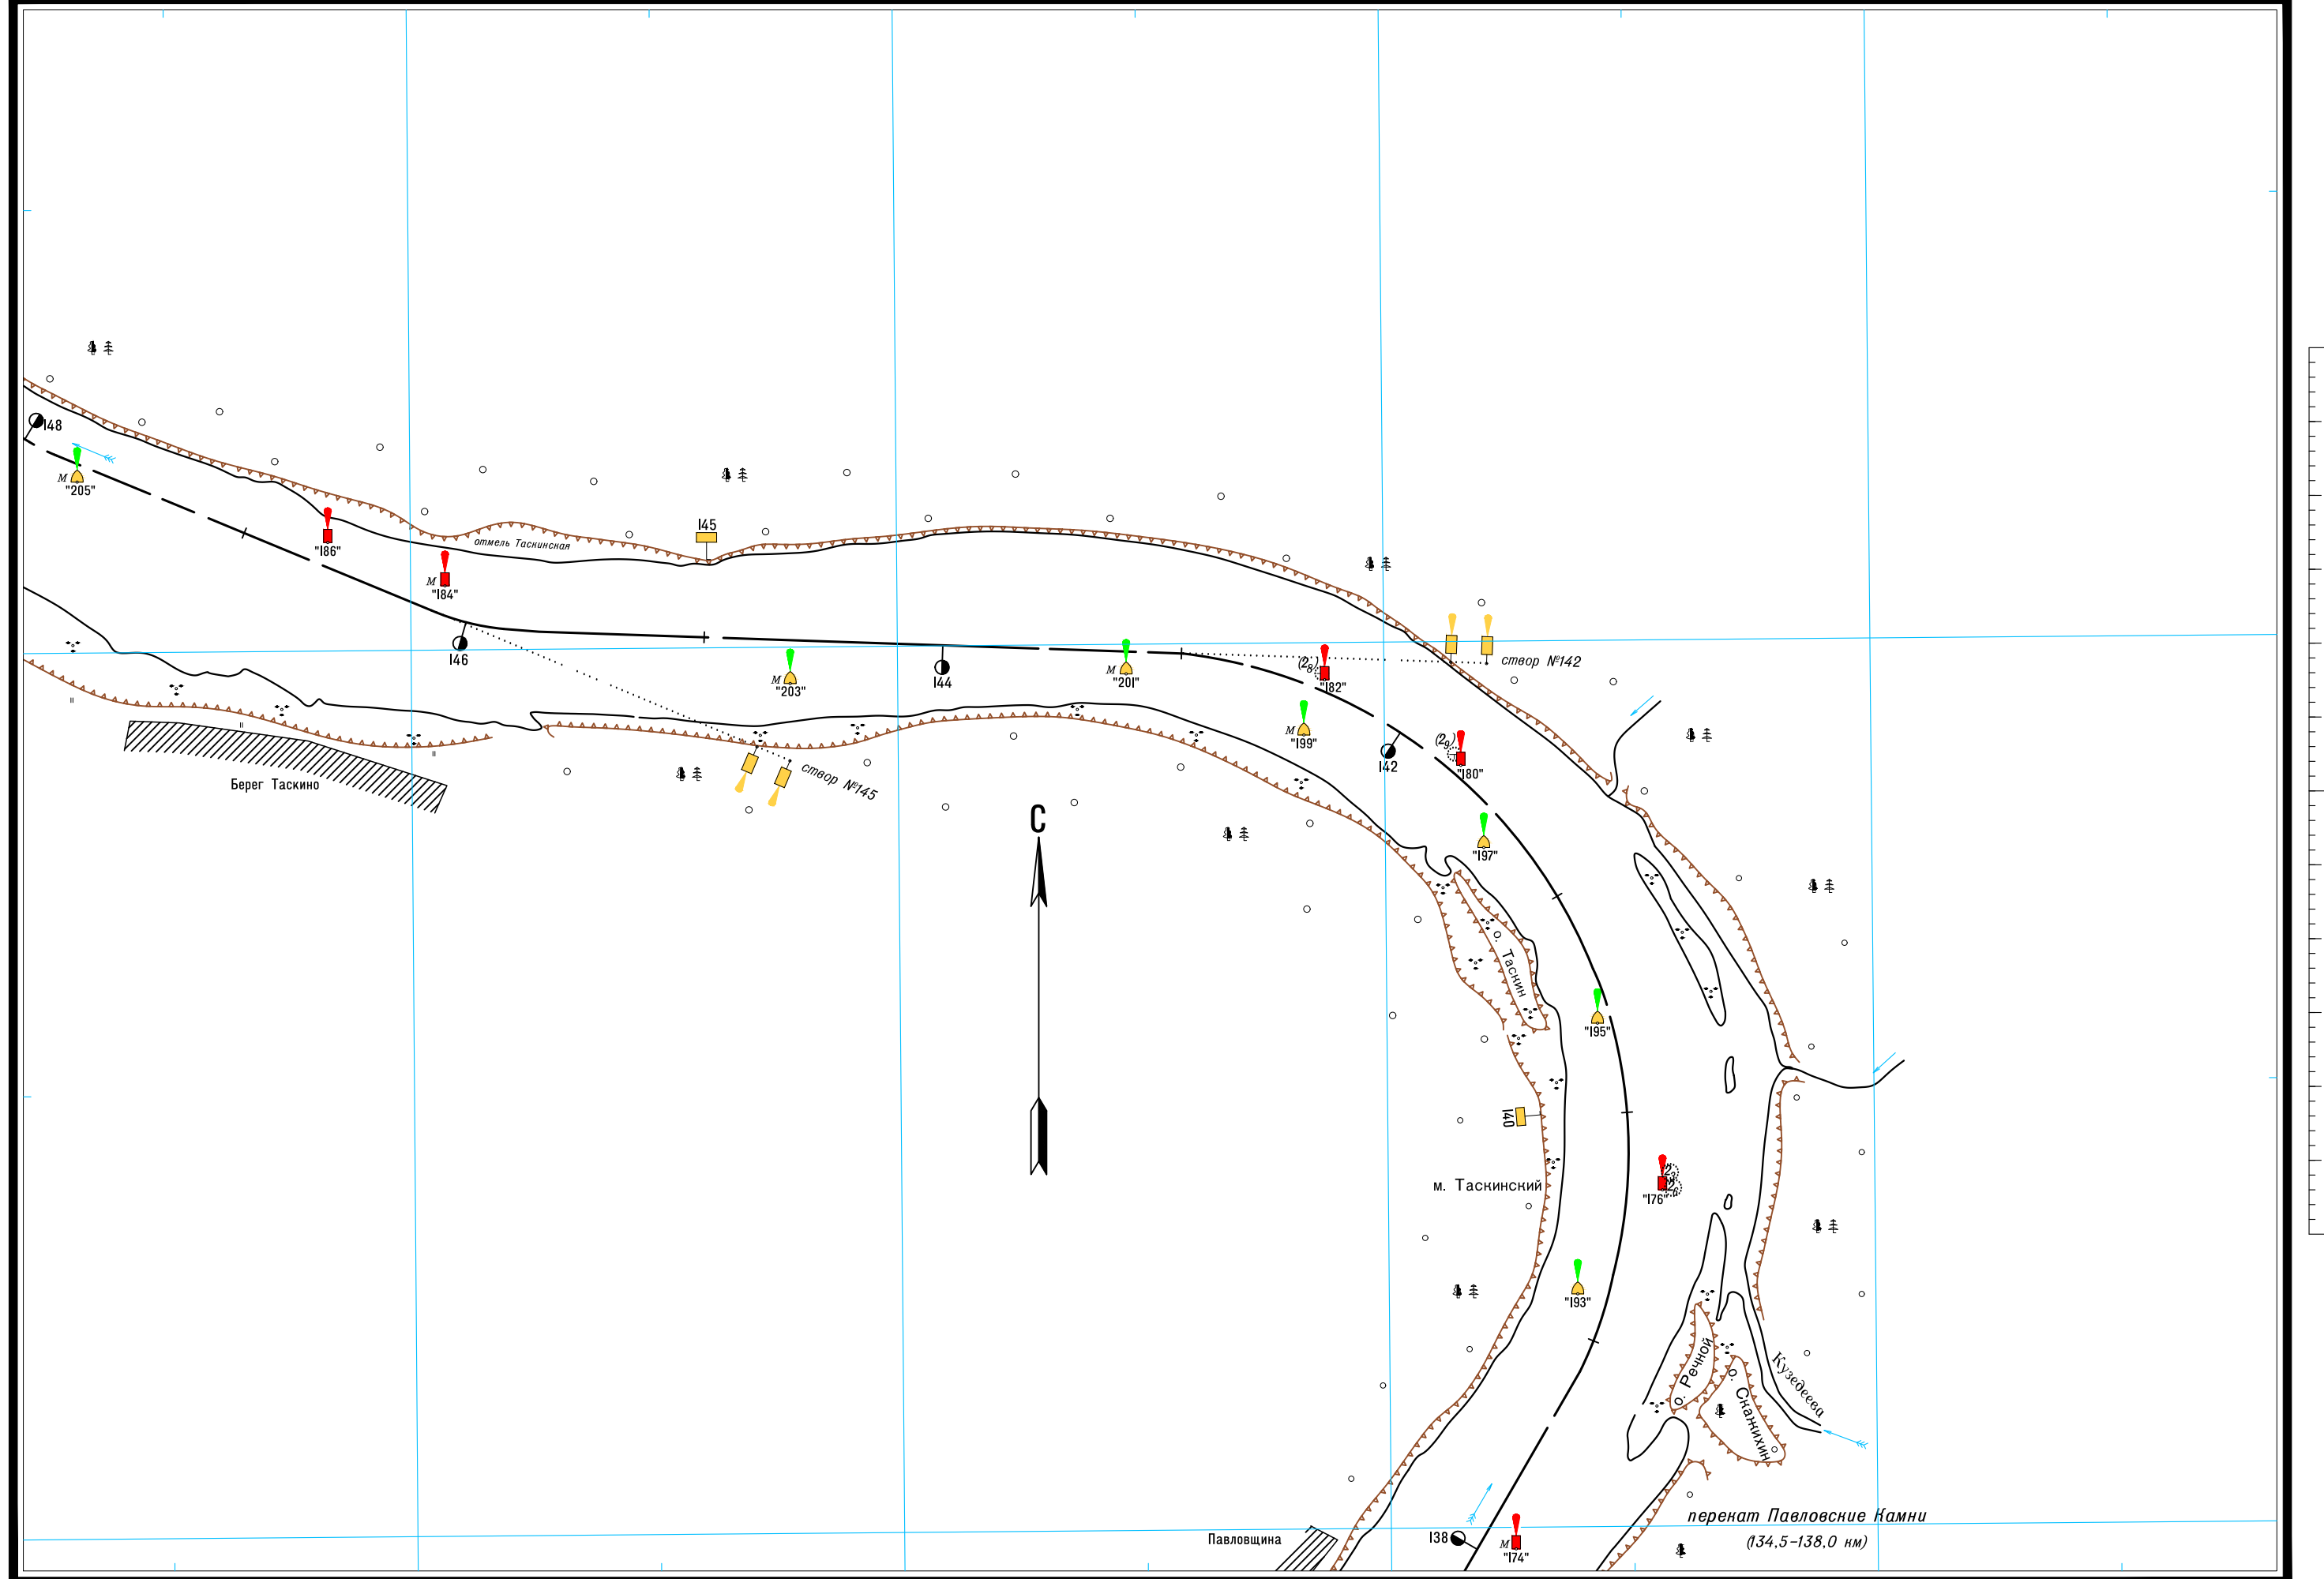

Широта — две минуты

Масштаб 1:25 000

ЛОГАРИФМИЧЕСКАЯ ШКАЛА СКОРОСТИ

Широта – две минуты

Масштаб 1:25 000

ЛОГАРИФМИЧЕСКАЯ ШКАЛА СКОРОСТИ

Масштаб 1:25 000

ЛОГАРИФМИЧЕСКАЯ ШКАЛА СКОРОСТИ

ЛОГАРИФМИЧЕСКАЯ ШКАЛА СКОРОСТИ

Широта - две минуты

Масштаб 1:25 000

ЛОГАРИФМИЧЕСКАЯ ШКАЛА СКОРОСТИ

Широта - две минуты

Масштаб 1:25 000

ЛОГАРИФМИЧЕСКАЯ ШКАЛА СКОРОСТИ

Широта - две минуты

Широта - две минуты

Масштаб 1:25 000

ЛОГАРИФМИЧЕСКАЯ ШКАЛА СКОРОСТИ

Широта - две минуты

Масштаб 1:25 000

ЛОГАРИФМИЧЕСКАЯ ШКАЛА СКОРОСТИ

Широта - две минуты

Масштаб 1:25 000

ЛОГАРИФМИЧЕСКАЯ ШКАЛА СКОРОСТИ

Широта - две минуты

Масштаб 1:25 000

ЛОГАРИФМИЧЕСКАЯ ШКАЛА СКОРОСТИ

Широта - две минуты

Масштаб 1:25 000

ЛОГАРИФМИЧЕСКАЯ ШКАЛА СКОРОСТИ

Широта - две минуты 0' 2'