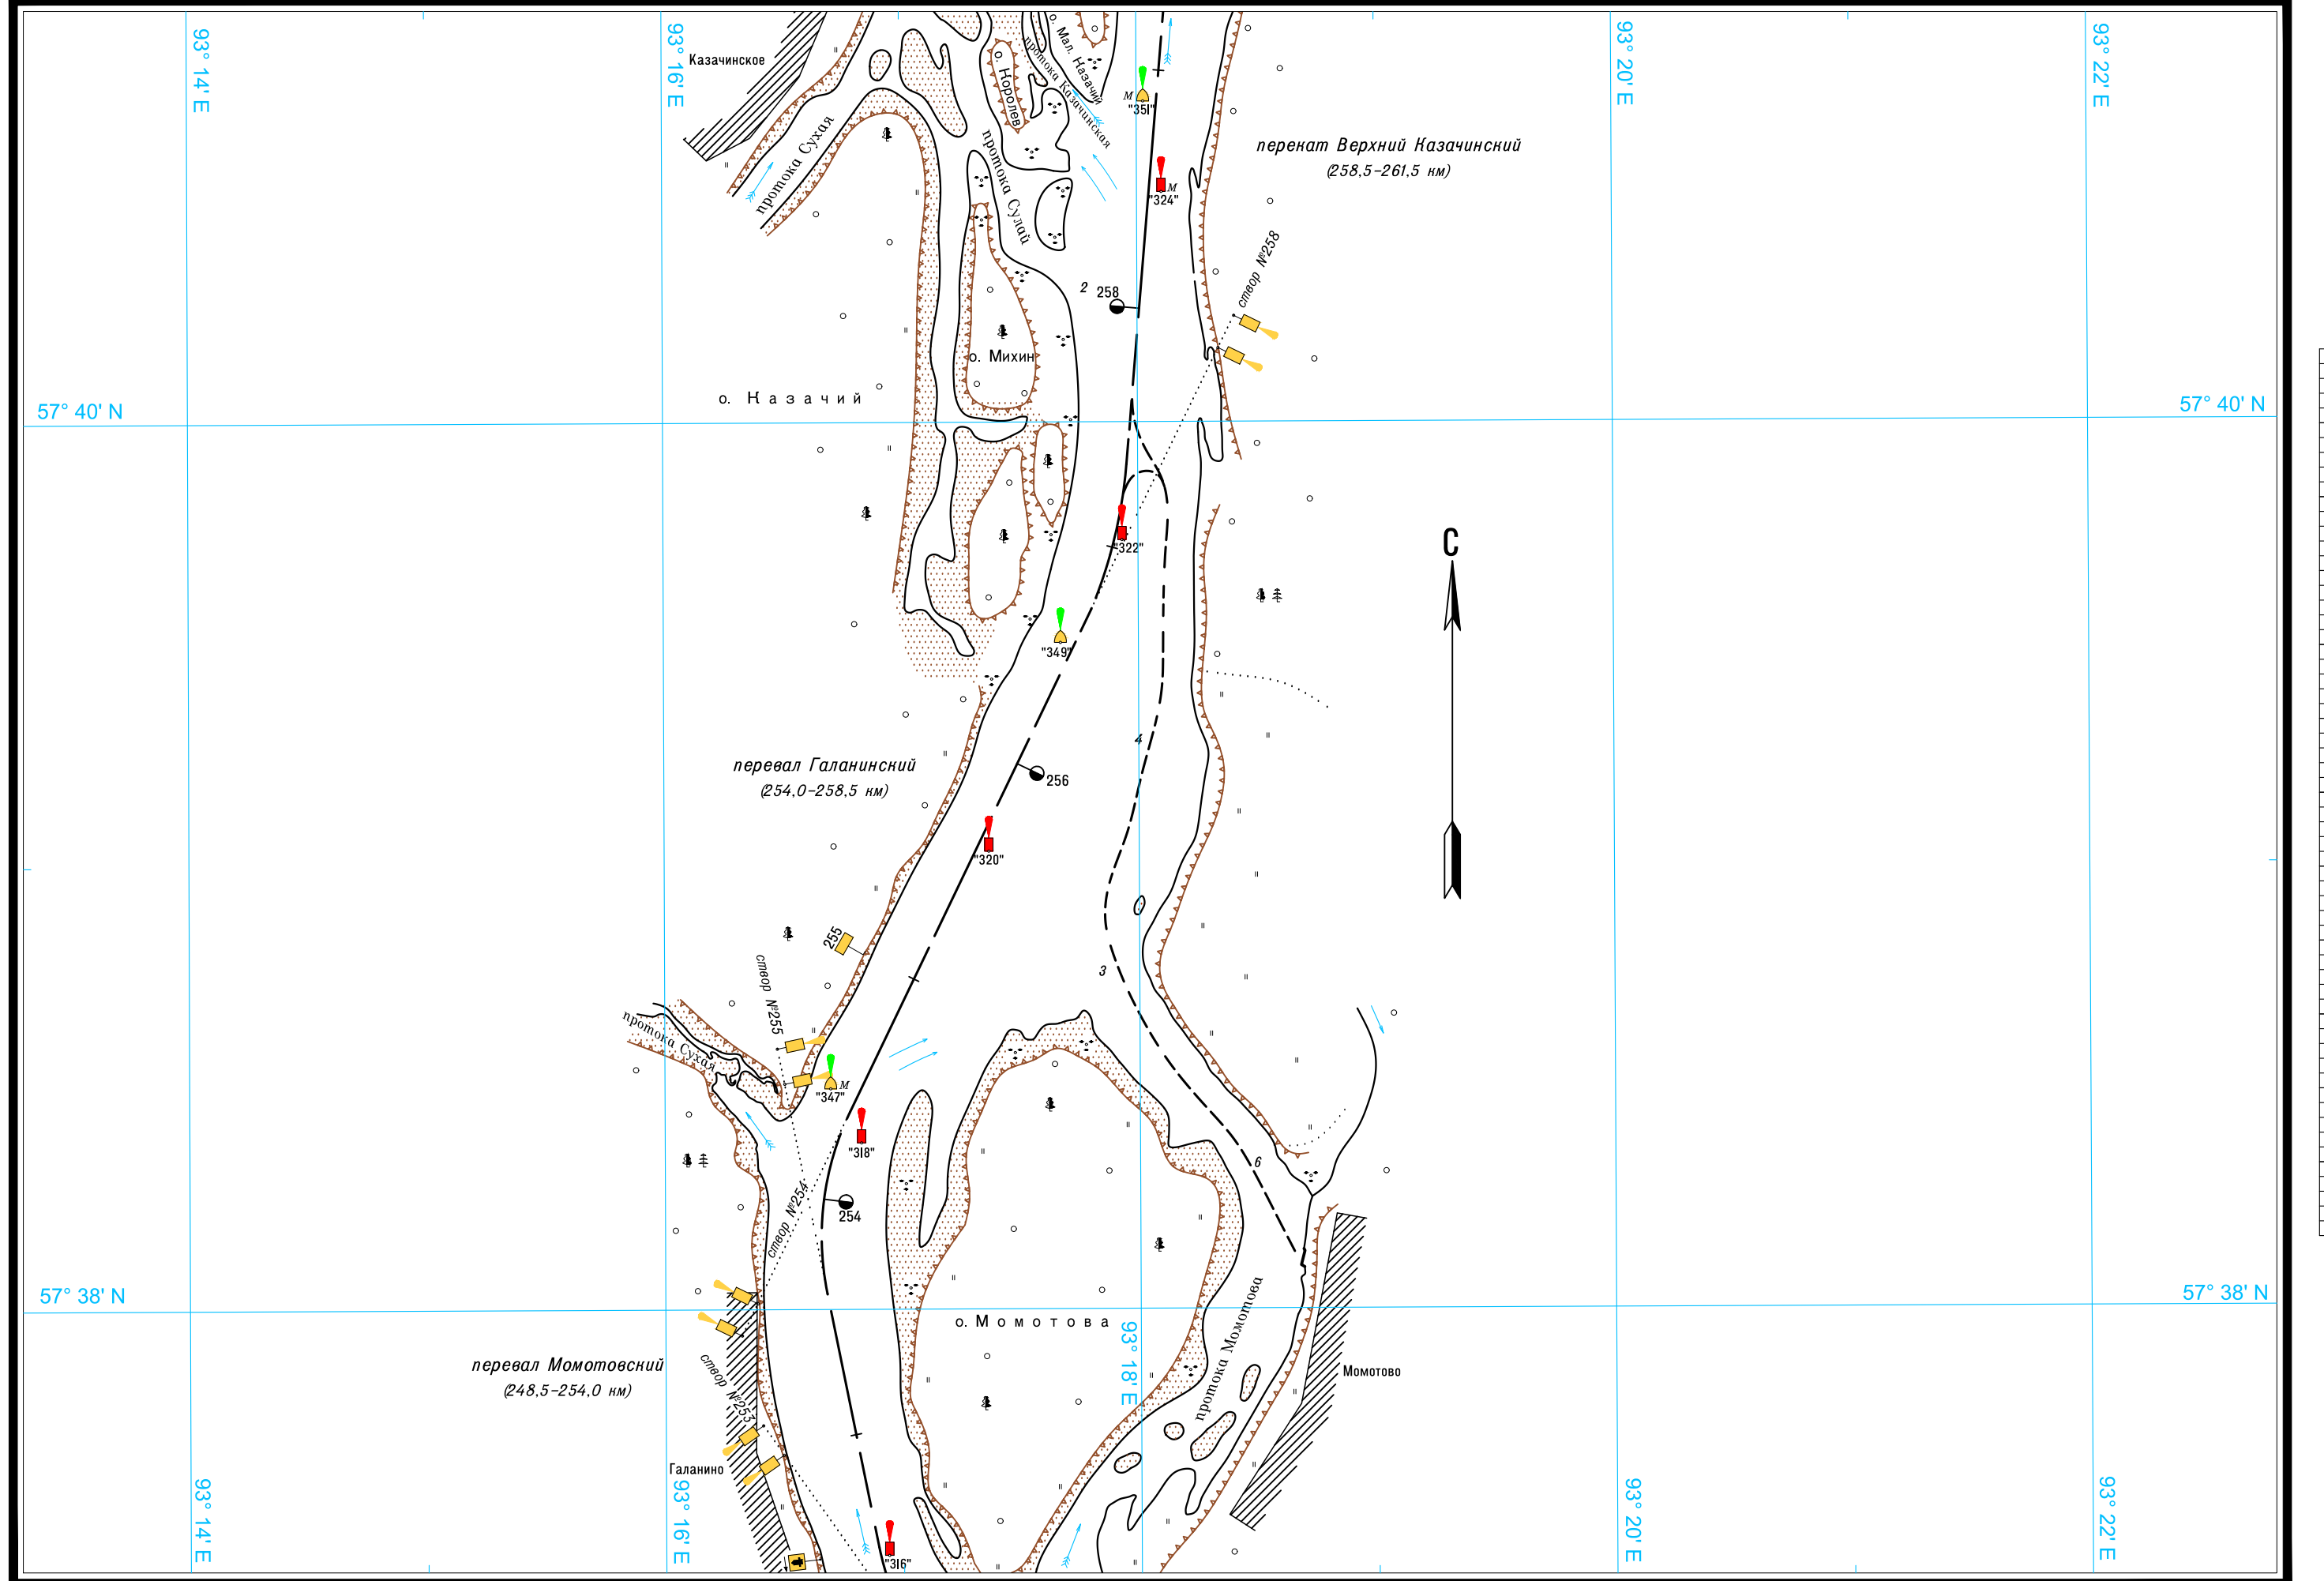

Широта - две минуты 0' 2'

Масштаб 1:25 000

ЛОГАРИФМИЧЕСКАЯ ШКАЛА СКОРОСТИ

Широта - две минуты 2'

2' Широта - две минуты 0'

Масштаб 1:25 000

ЛОГАРИФМИЧЕСКАЯ ШКАЛА СКОРОСТИ

Масштаб 1:25 000

ЛОГАРИФМИЧЕСКАЯ ШКАЛА СКОРОСТИ

Широта - две минуты 2'

0' Широта - две минуты 2'

Масштаб 1:25 000

ЛОГАРИФМИЧЕСКАЯ ШКАЛА СКОРОСТИ

Широта - две минуты

Лист 32-Б

Лист 32-А

Масштаб 1:25 000

ЛОГАРИФМИЧЕСКАЯ ШКАЛА СКОРОСТИ

0' Широта - две минуты 2'

Масштаб 1:25 000

ЛОГАРИФМИЧЕСКАЯ ШКАЛА СКОРОСТИ

Широта - две минуты

Масштаб 1:25 000

ЛОГАРИФМИЧЕСКАЯ ШКАЛА СКОРОСТИ

Широта - две минуты 2' 0'

Масштаб 1:25 000

ЛОГАРИФМИЧЕСКАЯ ШКАЛА СКОРОСТИ

Долгота - две минуты

Широта - две минуты

Масштаб 1:25 000

ЛОГАРИФМИЧЕСКАЯ ШКАЛА СКОРОСТИ

Широта - две минуты 0' 2'