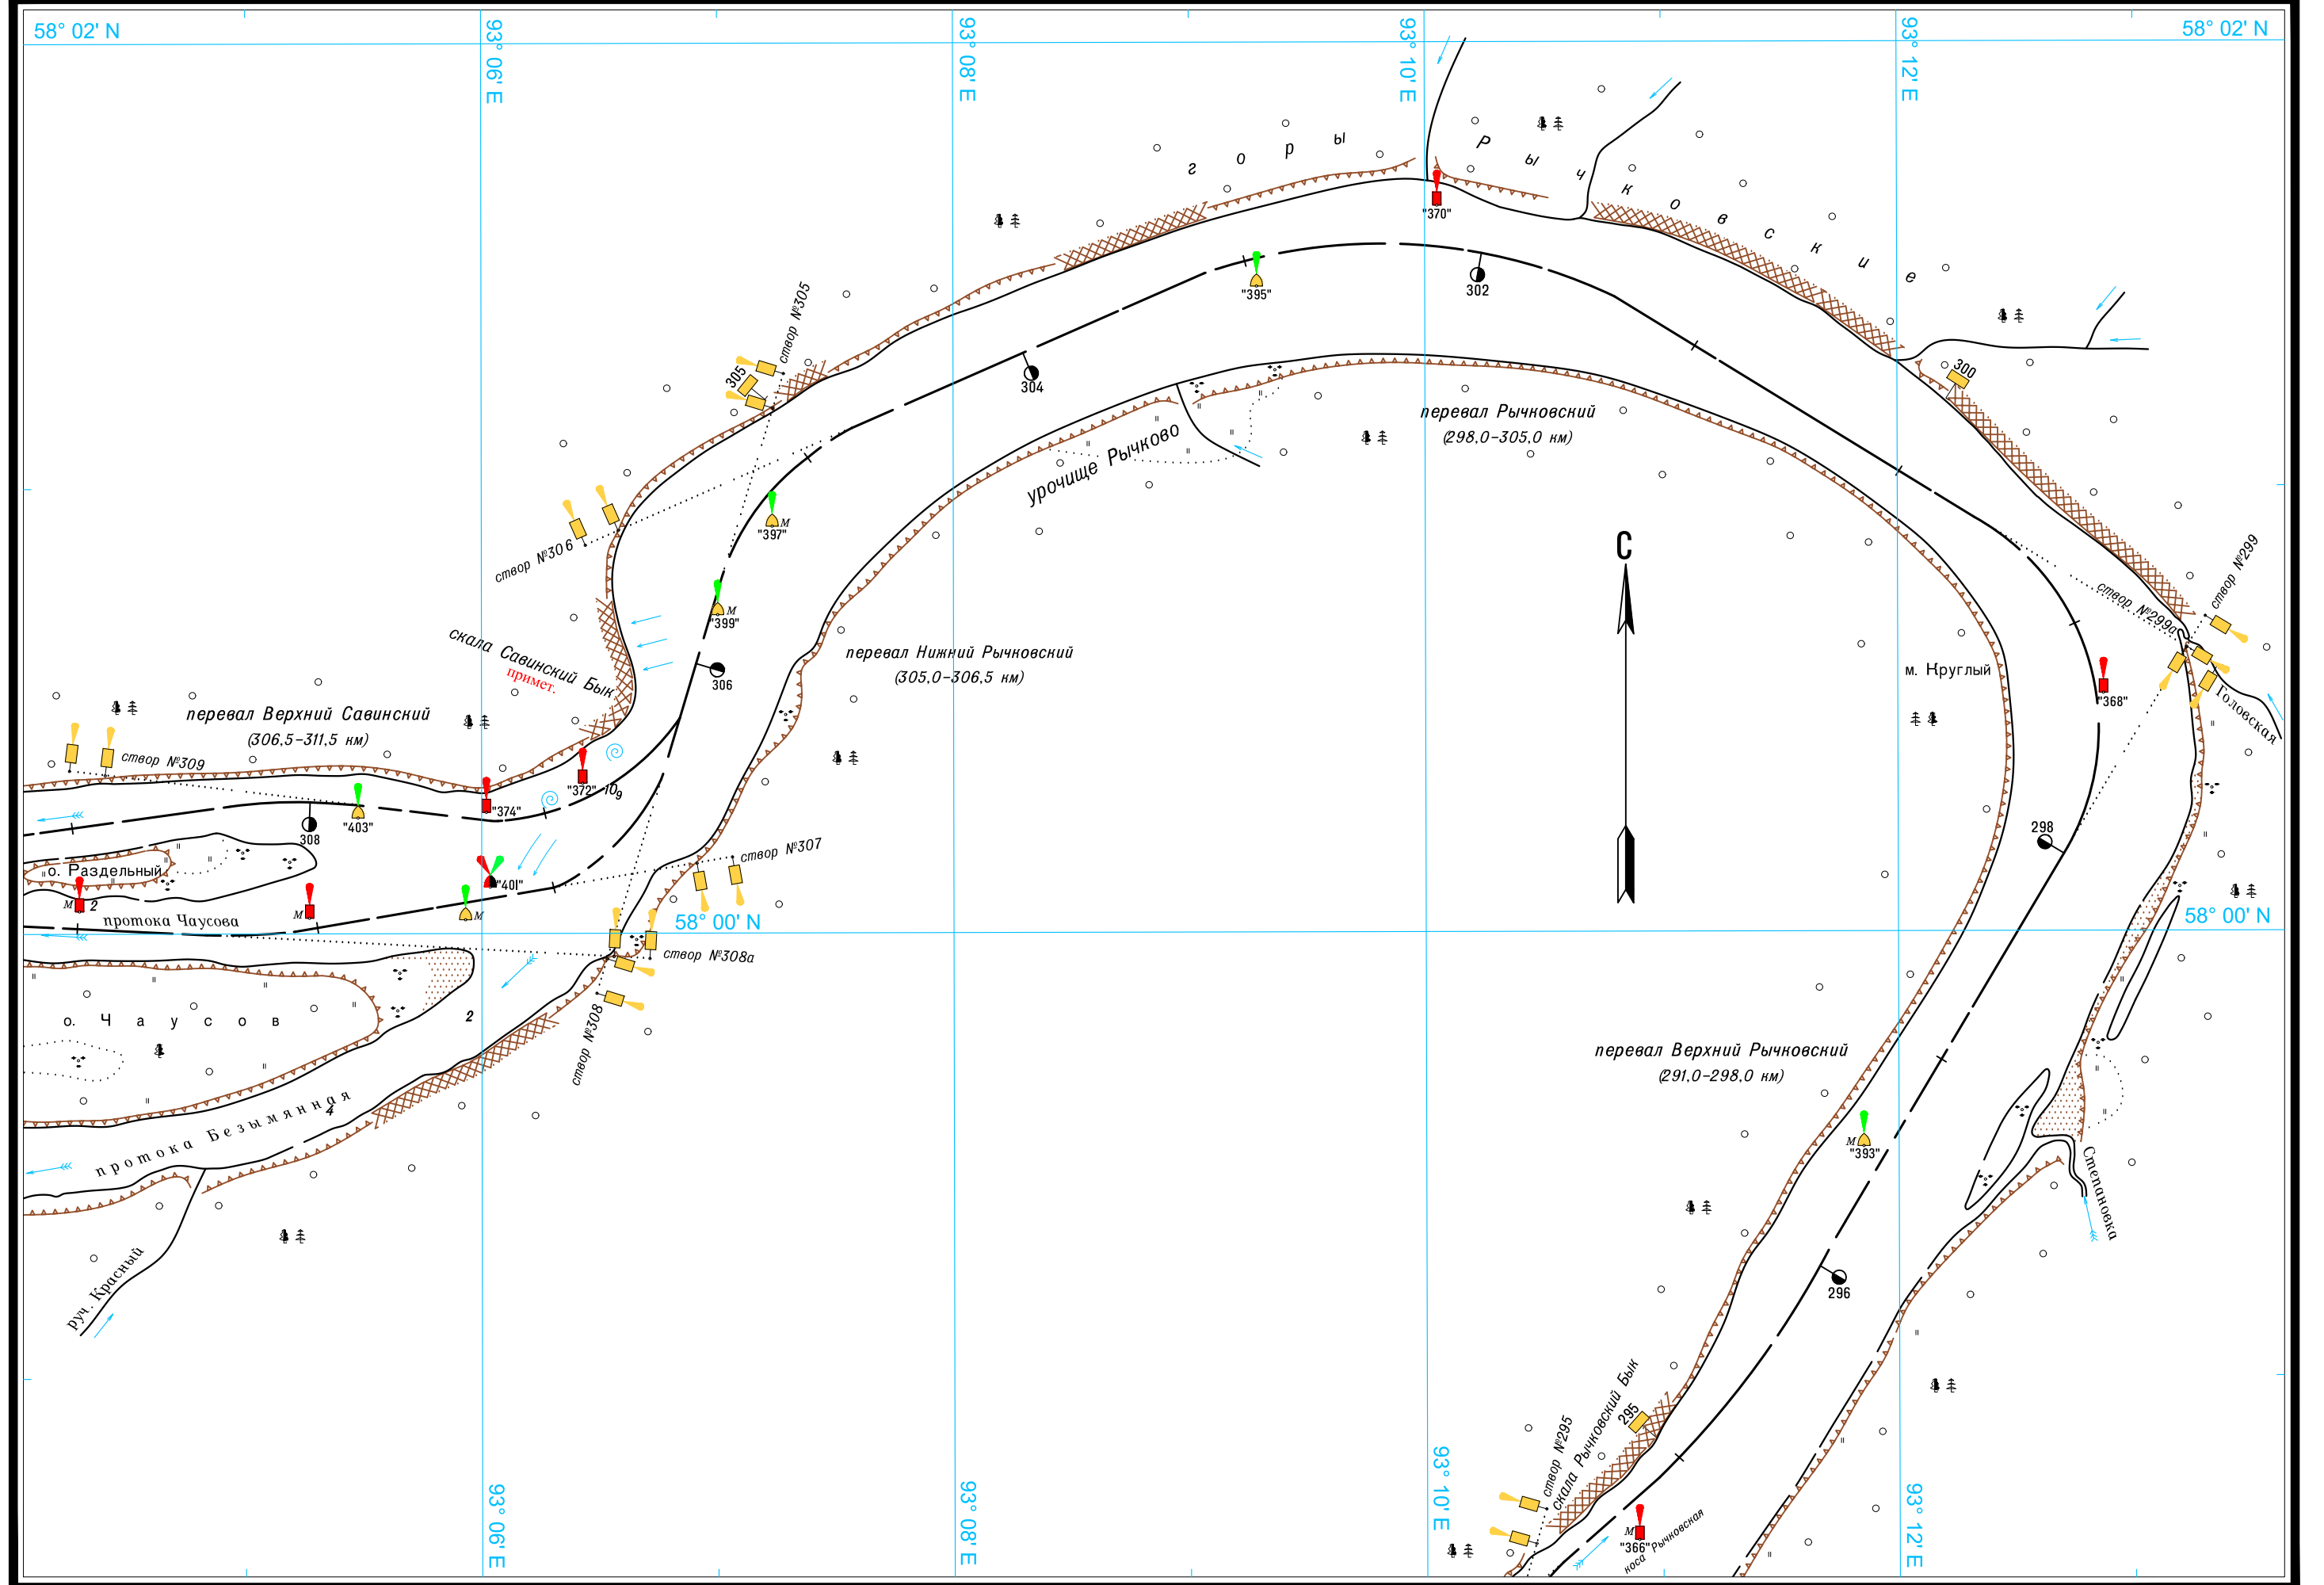

Масштаб 1:25 000

ЛОГАРИФМИЧЕСКАЯ ШКАЛА СКОРОСТИ

0' Широта - две минуты 2'

Масштаб 1:25 000

ЛОГАРИФМИЧЕСКАЯ ШКАЛА СКОРОСТИ

Широта - две минуты

Масштаб 1:25 000

ЛОГАРИФМИЧЕСКАЯ ШКАЛА СКОРОСТИ

Широта - две минуты 2' 0'

Масштаб 1:25 000

ЛОГАРИФМИЧЕСКАЯ ШКАЛА СКОРОСТИ

Долгота - две минуты

Широта - две минуты

Масштаб 1:25 000

ЛОГАРИФМИЧЕСКАЯ ШКАЛА СКОРОСТИ

Широта - две минуты 0' 2'

Масштаб 1:25 000

ЛОГАРИФМИЧЕСКАЯ ШКАЛА СКОРОСТИ

Широта - две минуты

Масштаб 1:25 000

ЛОГАРИФМИЧЕСКАЯ ШКАЛА СКОРОСТИ

Широта - две минуты

Масштаб 1:25 000

ЛОГАРИФМИЧЕСКАЯ ШКАЛА СКОРОСТИ

0' Широта - две минуты 2'