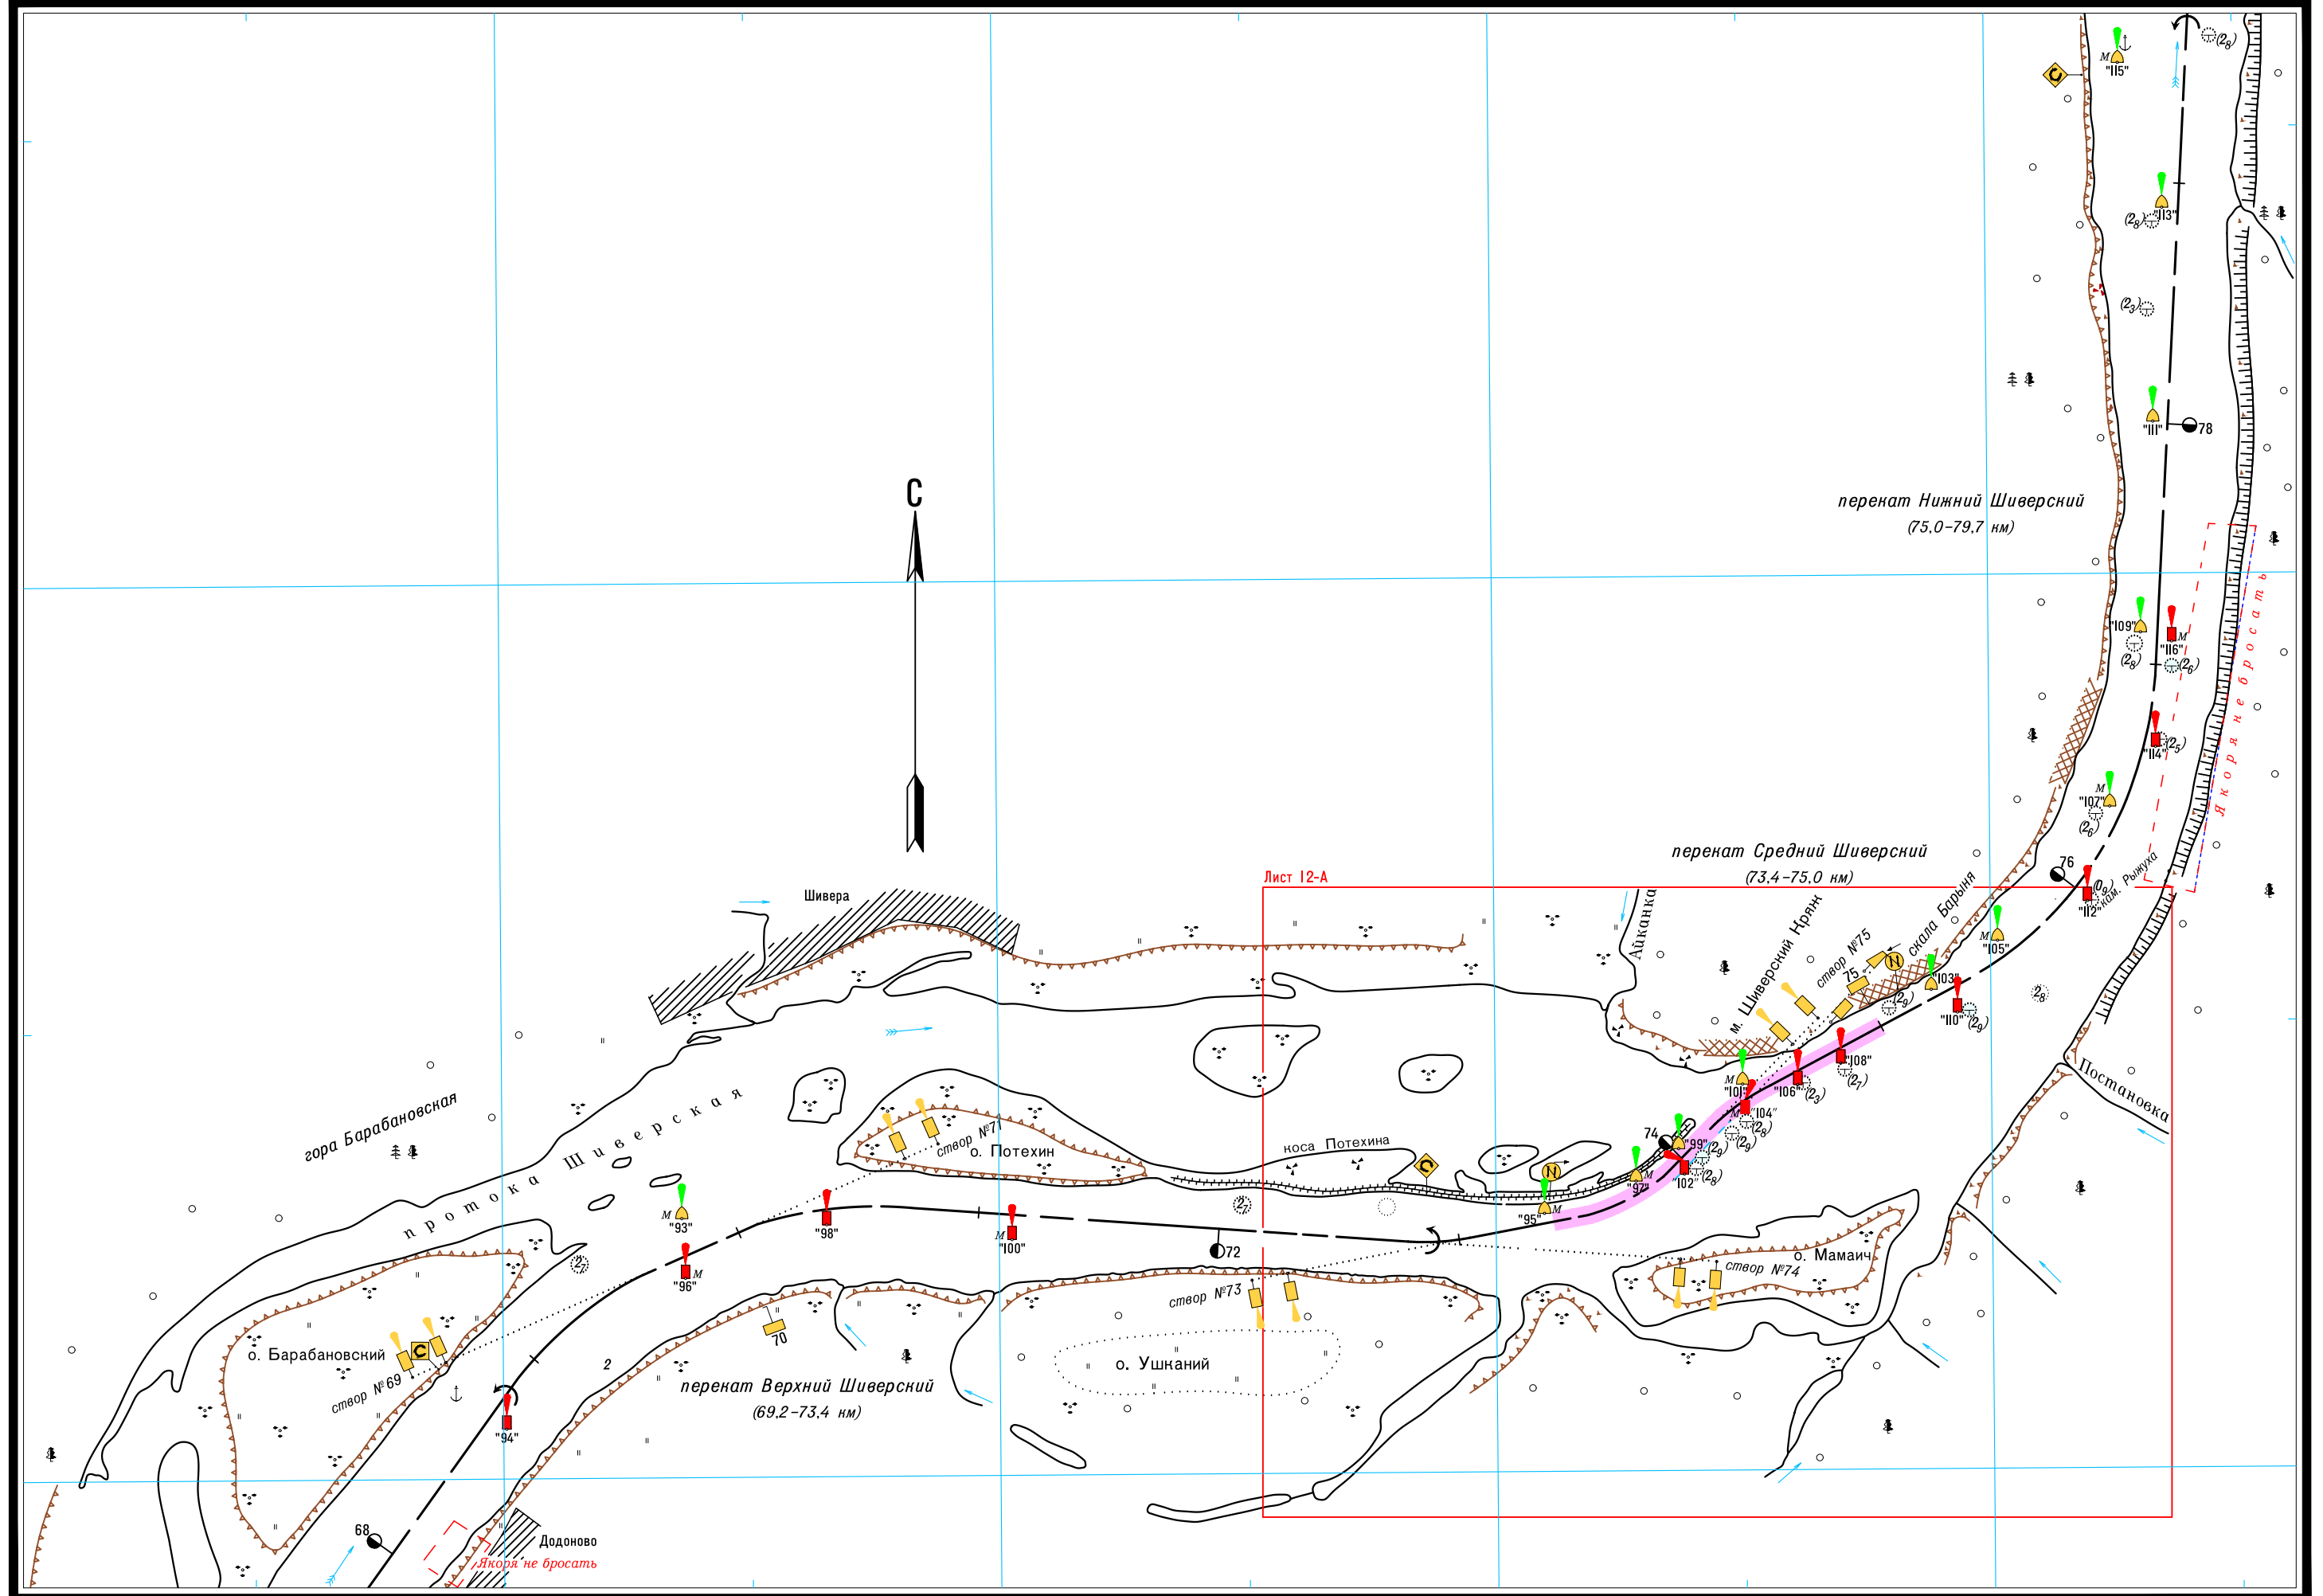

Широта — две минуты

Масштаб 1:25 000

ЛОГАРИФМИЧЕСКАЯ ШКАЛА СКОРОСТИ

Широта – две минуты

Масштаб 1:25 000

ЛОГАРИФМИЧЕСКАЯ ШКАЛА СКОРОСТИ

Масштаб 1:25 000

ЛОГАРИФМИЧЕСКАЯ ШКАЛА СКОРОСТИ

Широта - две минуты

Масштаб 1:25 000

ЛОГАРИФМИЧЕСКАЯ ШКАЛА СКОРОСТИ

Широта - две минуты

Масштаб 1:25 000

ЛОГАРИФМИЧЕСКАЯ ШКАЛА СКОРОСТИ

Широта - две минуты

Масштаб 1:25 000

ЛОГАРИФМИЧЕСКАЯ ШКАЛА СКОРОСТИ

Широта - две минуты

Масштаб 1:25 000

ЛОГАРИФМИЧЕСКАЯ ШКАЛА СКОРОСТИ

Широта - две минуты

Масштаб 1:25 000

ЛОГАРИФМИЧЕСКАЯ ШКАЛА СКОРОСТИ

Широта - две минуты

Масштаб 1:25 000

ЛОГАРИФМИЧЕСКАЯ ШКАЛА СКОРОСТИ

Широта — две минуты

Масштаб 1:25 000

ЛОГАРИФМИЧЕСКАЯ ШКАЛА СКОРОСТИ

Широта - две минуты

Широта — две минуты

Масштаб 1:25 000