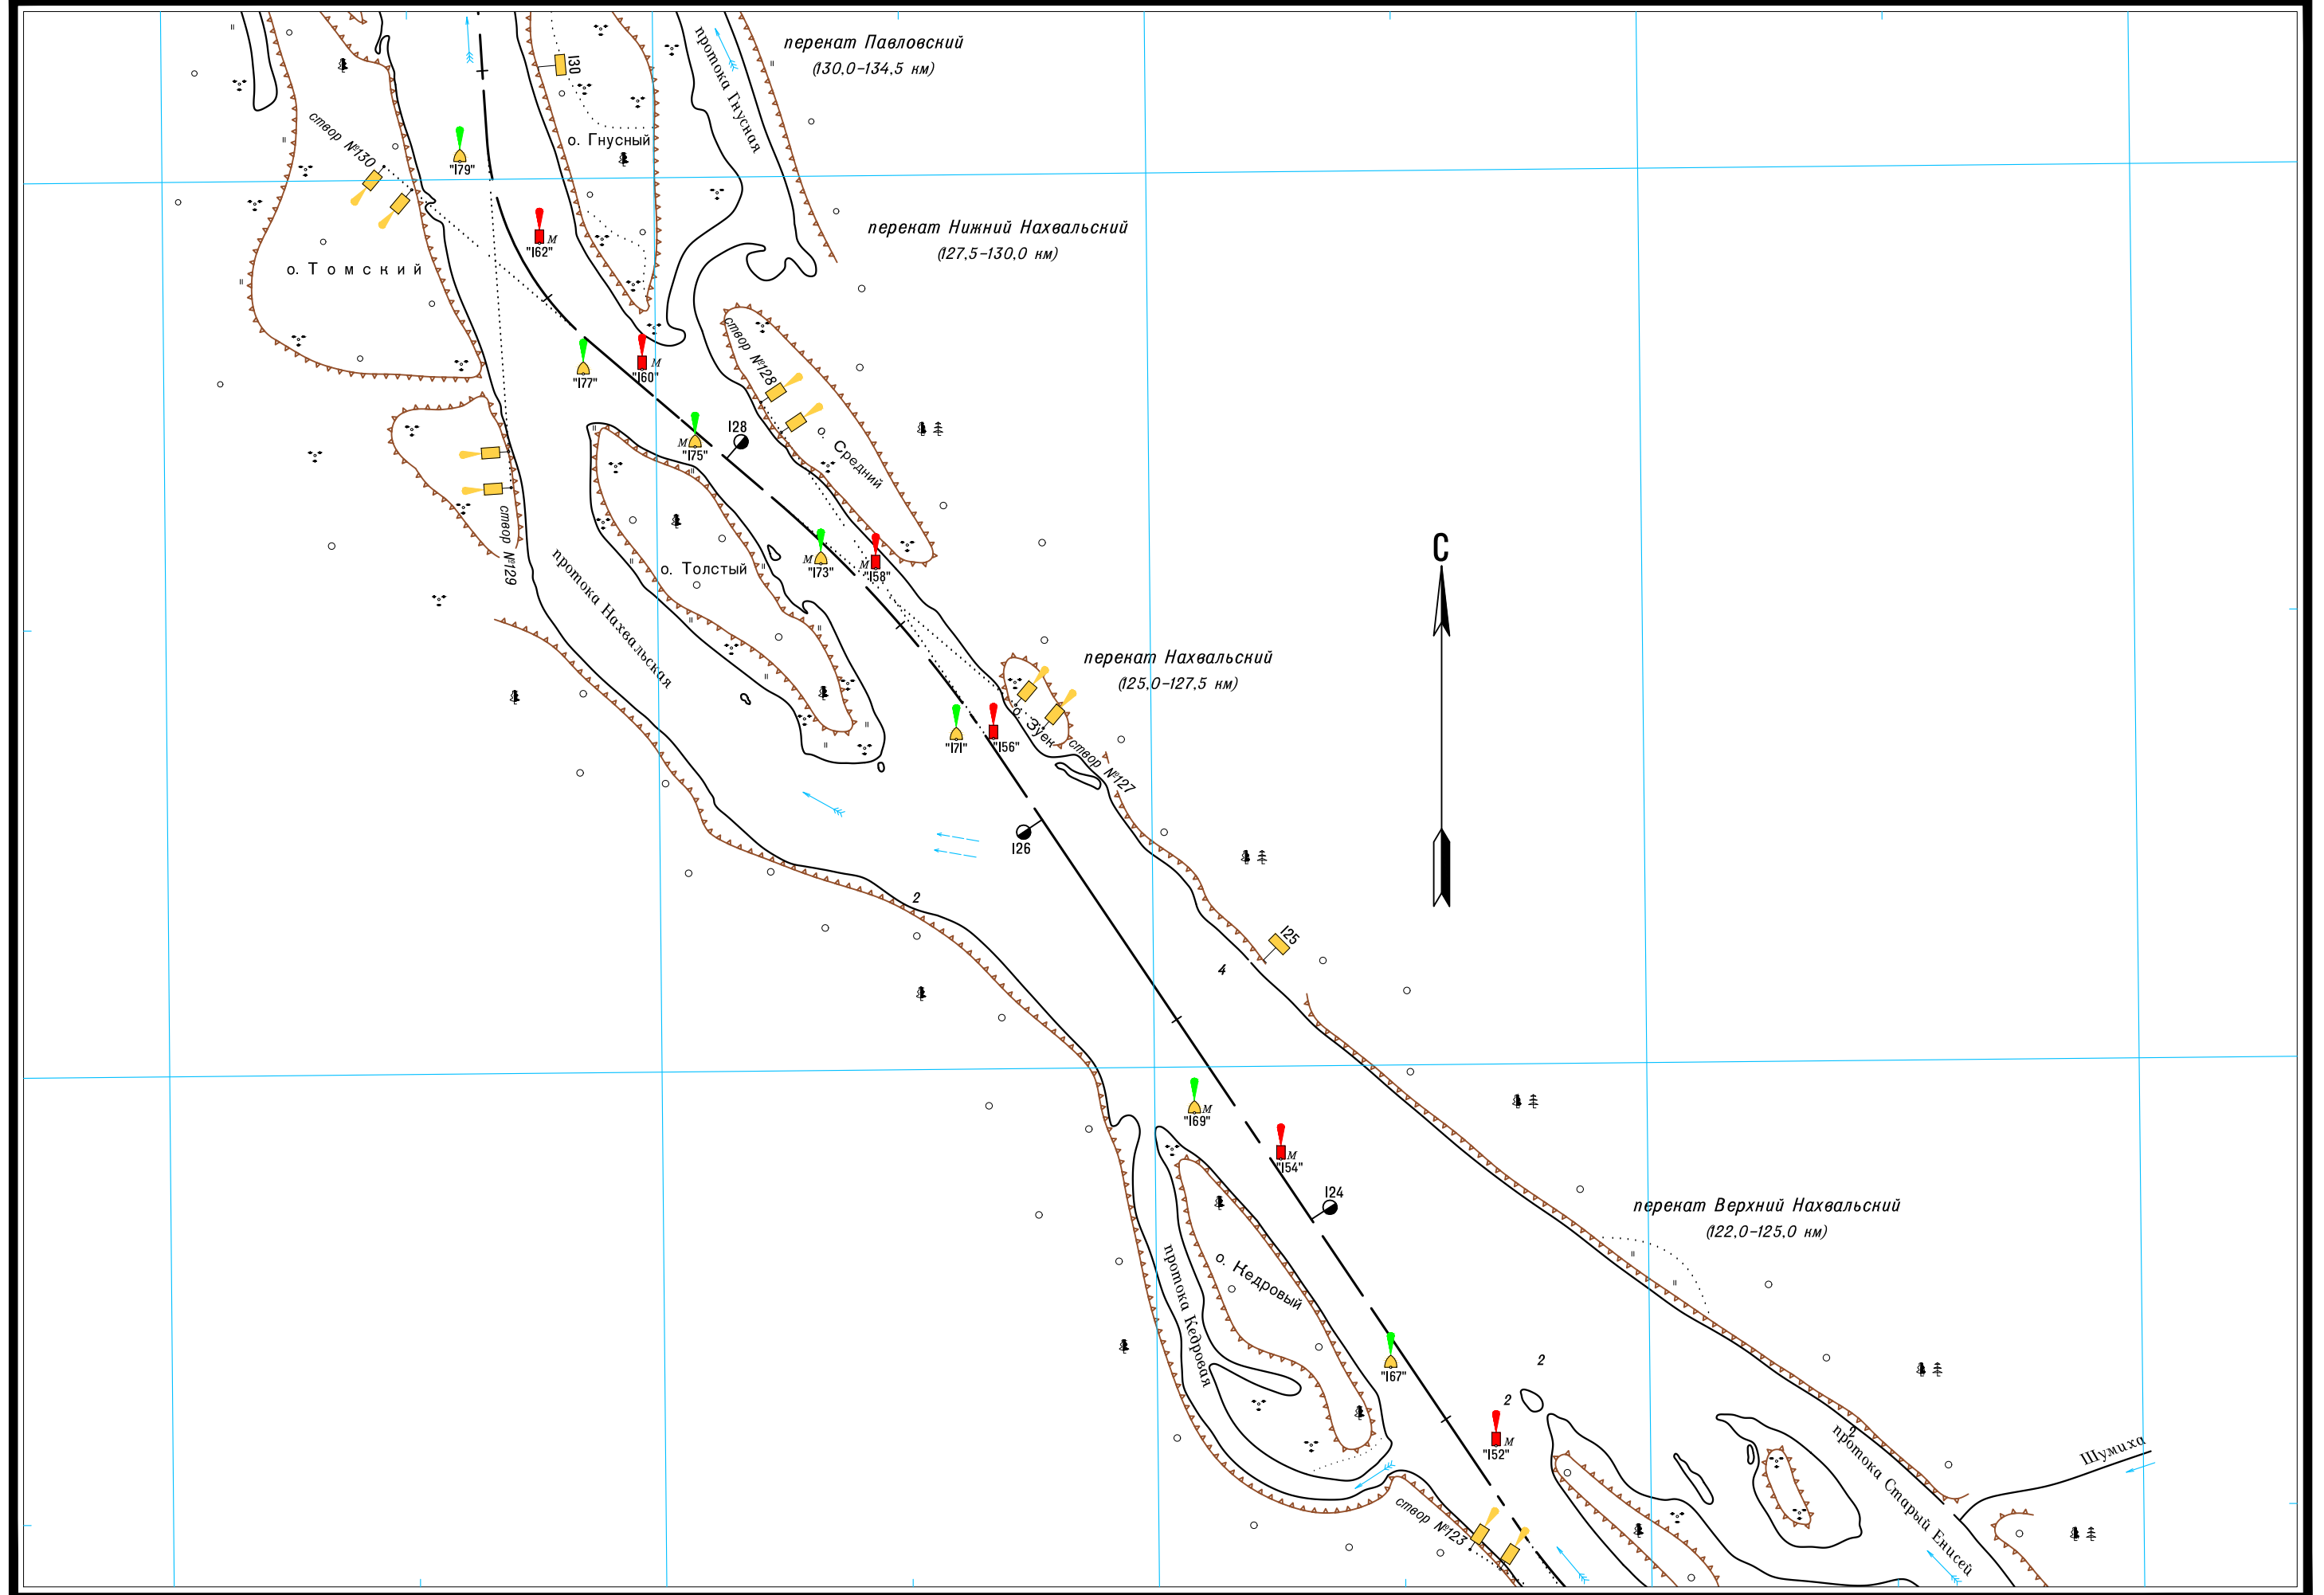

ЛОГАРИФМИЧЕСКАЯ ШКАЛА СКОРОСТИ

Широта - две минуты

Масштаб 1:25 000

ЛОГАРИФМИЧЕСКАЯ ШКАЛА СКОРОСТИ

Широта - две минуты

Масштаб 1:25 000

ЛОГАРИФМИЧЕСКАЯ ШКАЛА СКОРОСТИ

Широта - две минуты

Масштаб 1:25 000

ЛОГАРИФМИЧЕСКАЯ ШКАЛА СКОРОСТИ

Широта — две минуты

Масштаб 1:25 000

ЛОГАРИФМИЧЕСКАЯ ШКАЛА СКОРОСТИ

Широта - две минуты

Широта — две минуты

Масштаб 1:25 000

Широта - две минуты

Масштаб 1:25 000

ЛОГАРИФМИЧЕСКАЯ ШКАЛА СКОРОСТИ

Широта - две минуты

Масштаб 1:25 000

ЛОГАРИФМИЧЕСКАЯ ШКАЛА СКОРОСТИ

Широта - две минуты

Масштаб 1:25 000

ЛОГАРИФМИЧЕСКАЯ ШКАЛА СКОРОСТИ

Широта - две минуты

Масштаб 1:25 000

ЛОГАРИФМИЧЕСКАЯ ШКАЛА СКОРОСТИ

Широта - две минуты

Масштаб 1:25 000

ЛОГАРИФМИЧЕСКАЯ ШКАЛА СКОРОСТИ

Широта - две минуты 0' 2'