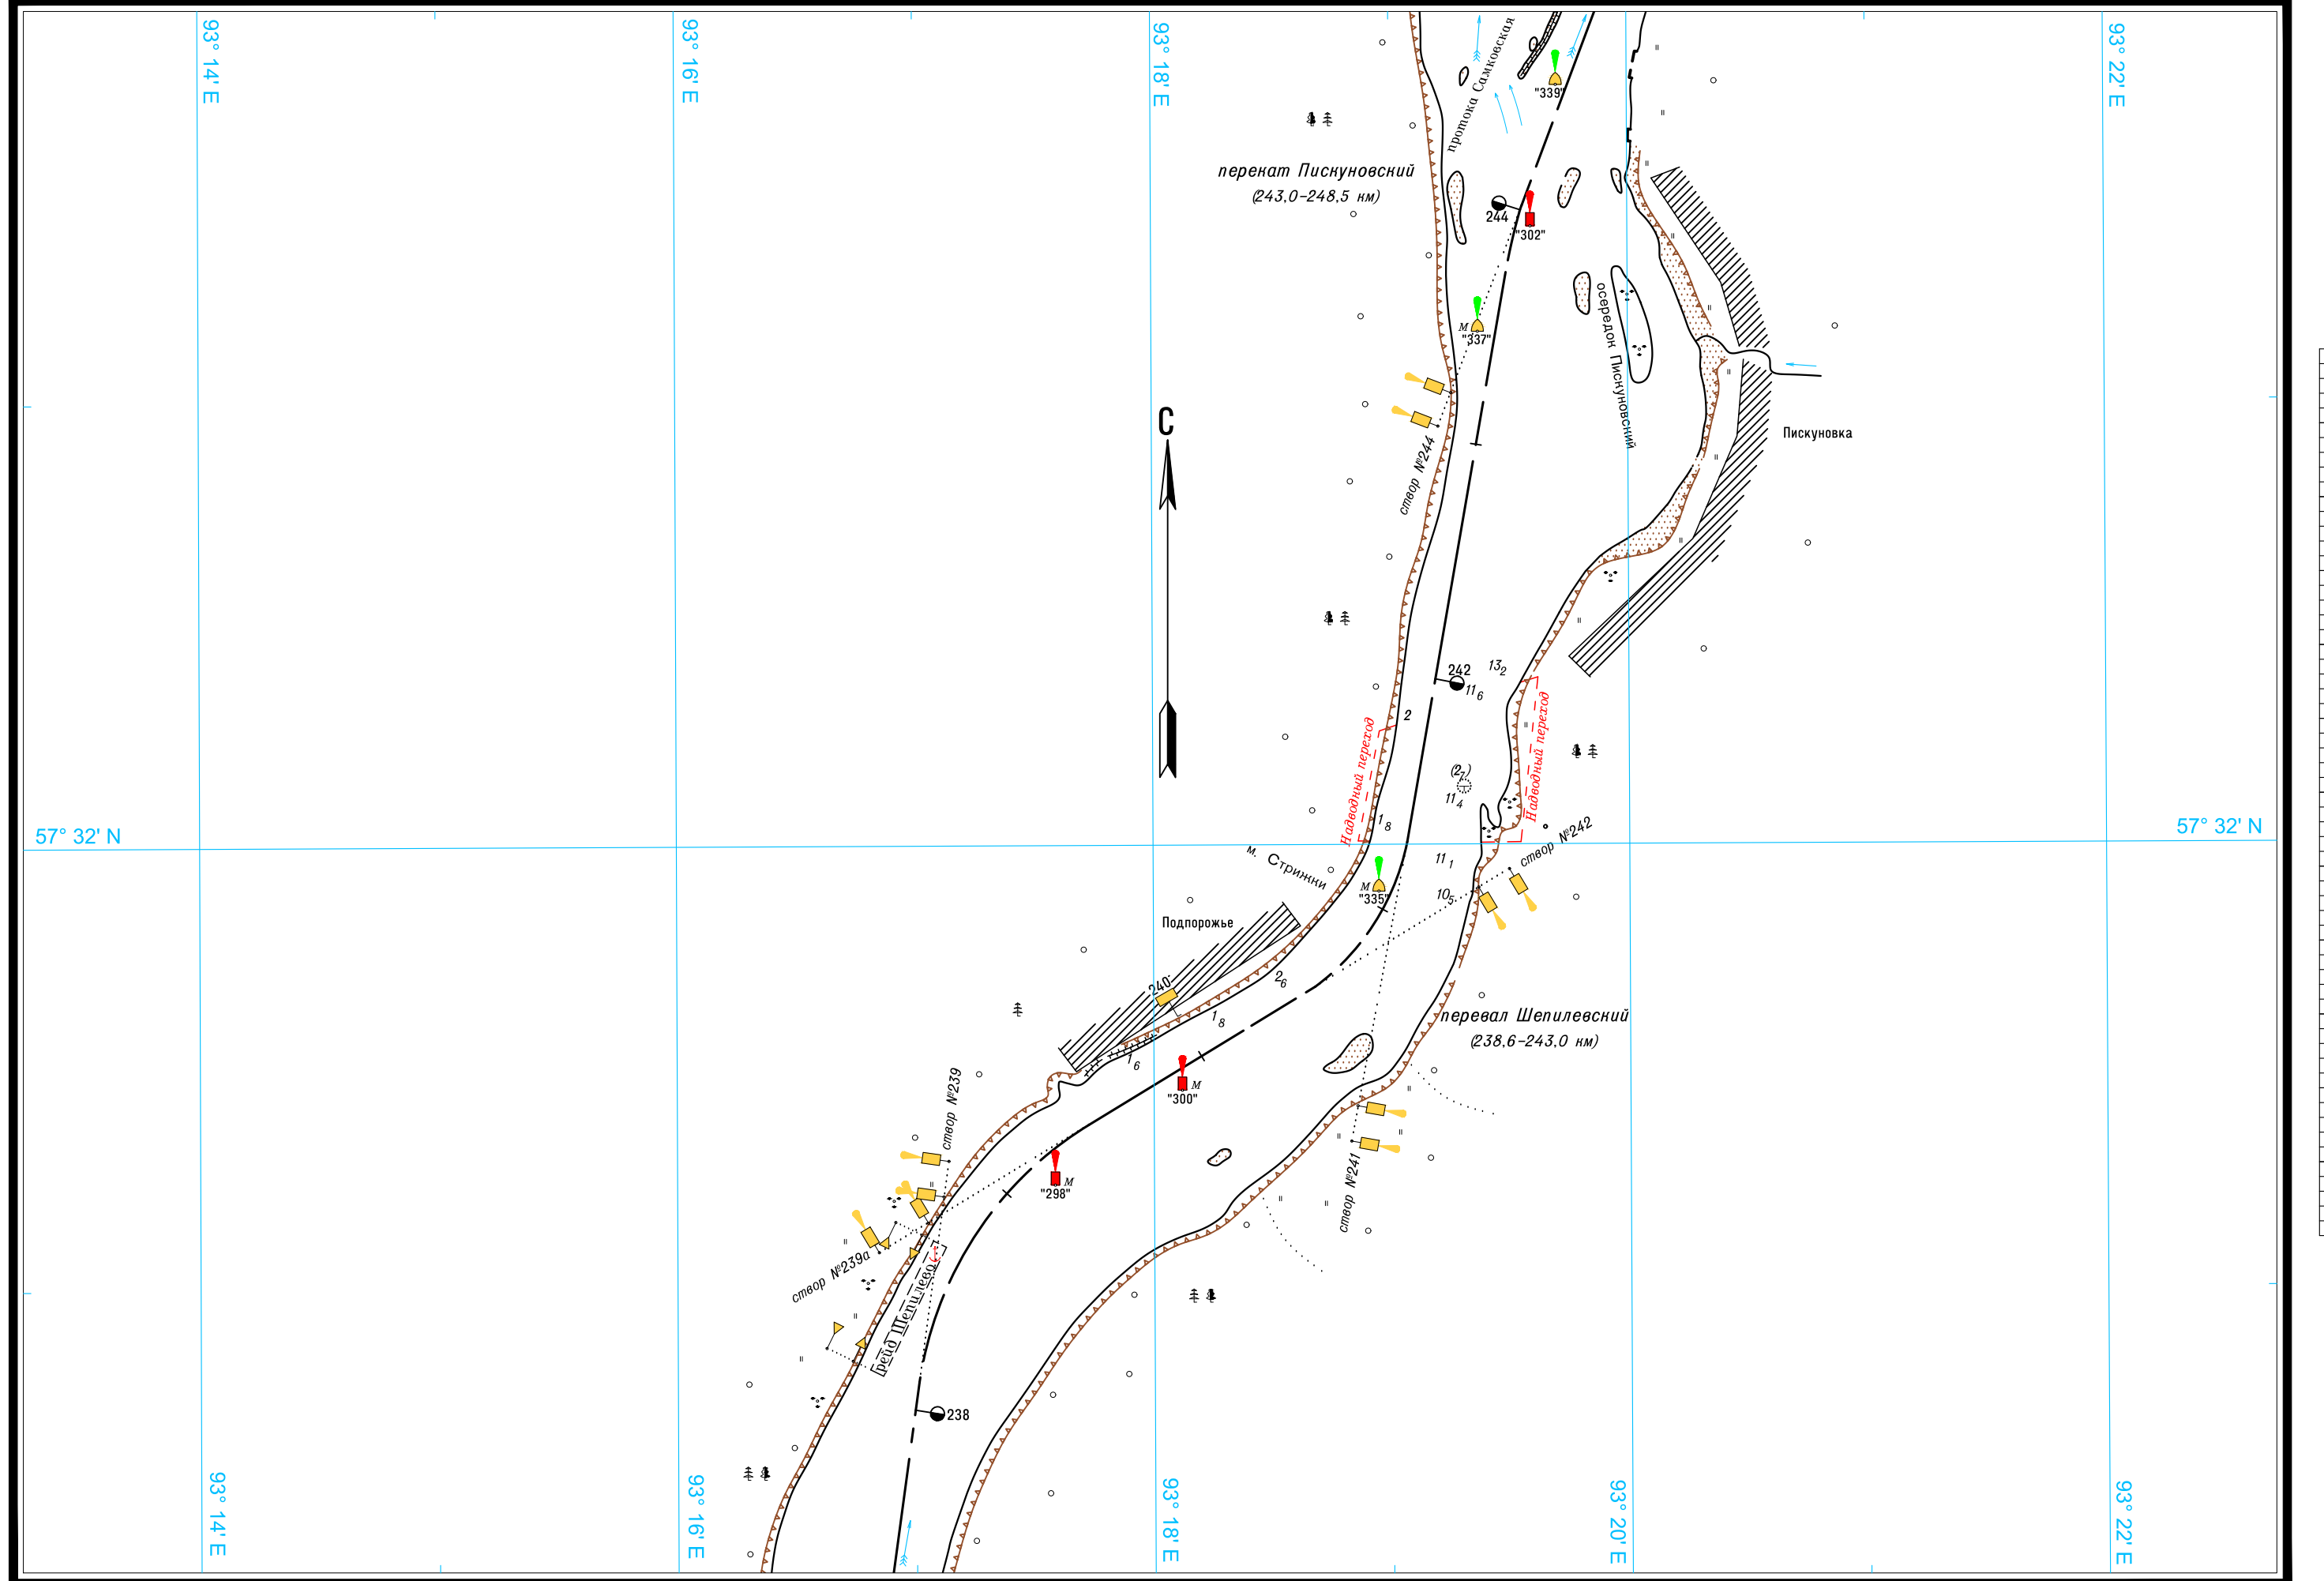

Широта - две минуты 0' 2'

Масштаб 1:25 000

ЛОГАРИФМИЧЕСКАЯ ШКАЛА СКОРОСТИ

Широта - две минуты 2'

2' Широта - две минуты 0'

Масштаб 1:25 000

ЛОГАРИФМИЧЕСКАЯ ШКАЛА СКОРОСТИ

Масштаб 1:25 000

ЛОГАРИФМИЧЕСКАЯ ШКАЛА СКОРОСТИ

Широта - две минуты 2'

0' Широта - две минуты 2'

Масштаб 1:25 000

ЛОГАРИФМИЧЕСКАЯ ШКАЛА СКОРОСТИ

Широта - две минуты

Лист 32-Б

Лист 32-А

Масштаб 1:25 000

ЛОГАРИФМИЧЕСКАЯ ШКАЛА СКОРОСТИ

0' Широта - две минуты 2'

Масштаб 1:25 000

ЛОГАРИФМИЧЕСКАЯ ШКАЛА СКОРОСТИ

Широта - две минуты

Масштаб 1:25 000

ЛОГАРИФМИЧЕСКАЯ ШКАЛА СКОРОСТИ

Широта - две минуты 2' 0'

Масштаб 1:25 000

ЛОГАРИФМИЧЕСКАЯ ШКАЛА СКОРОСТИ

Долгота - две минуты

Широта - две минуты

Масштаб 1:25 000

ЛОГАРИФМИЧЕСКАЯ ШКАЛА СКОРОСТИ

Широта - две минуты 0' 2'