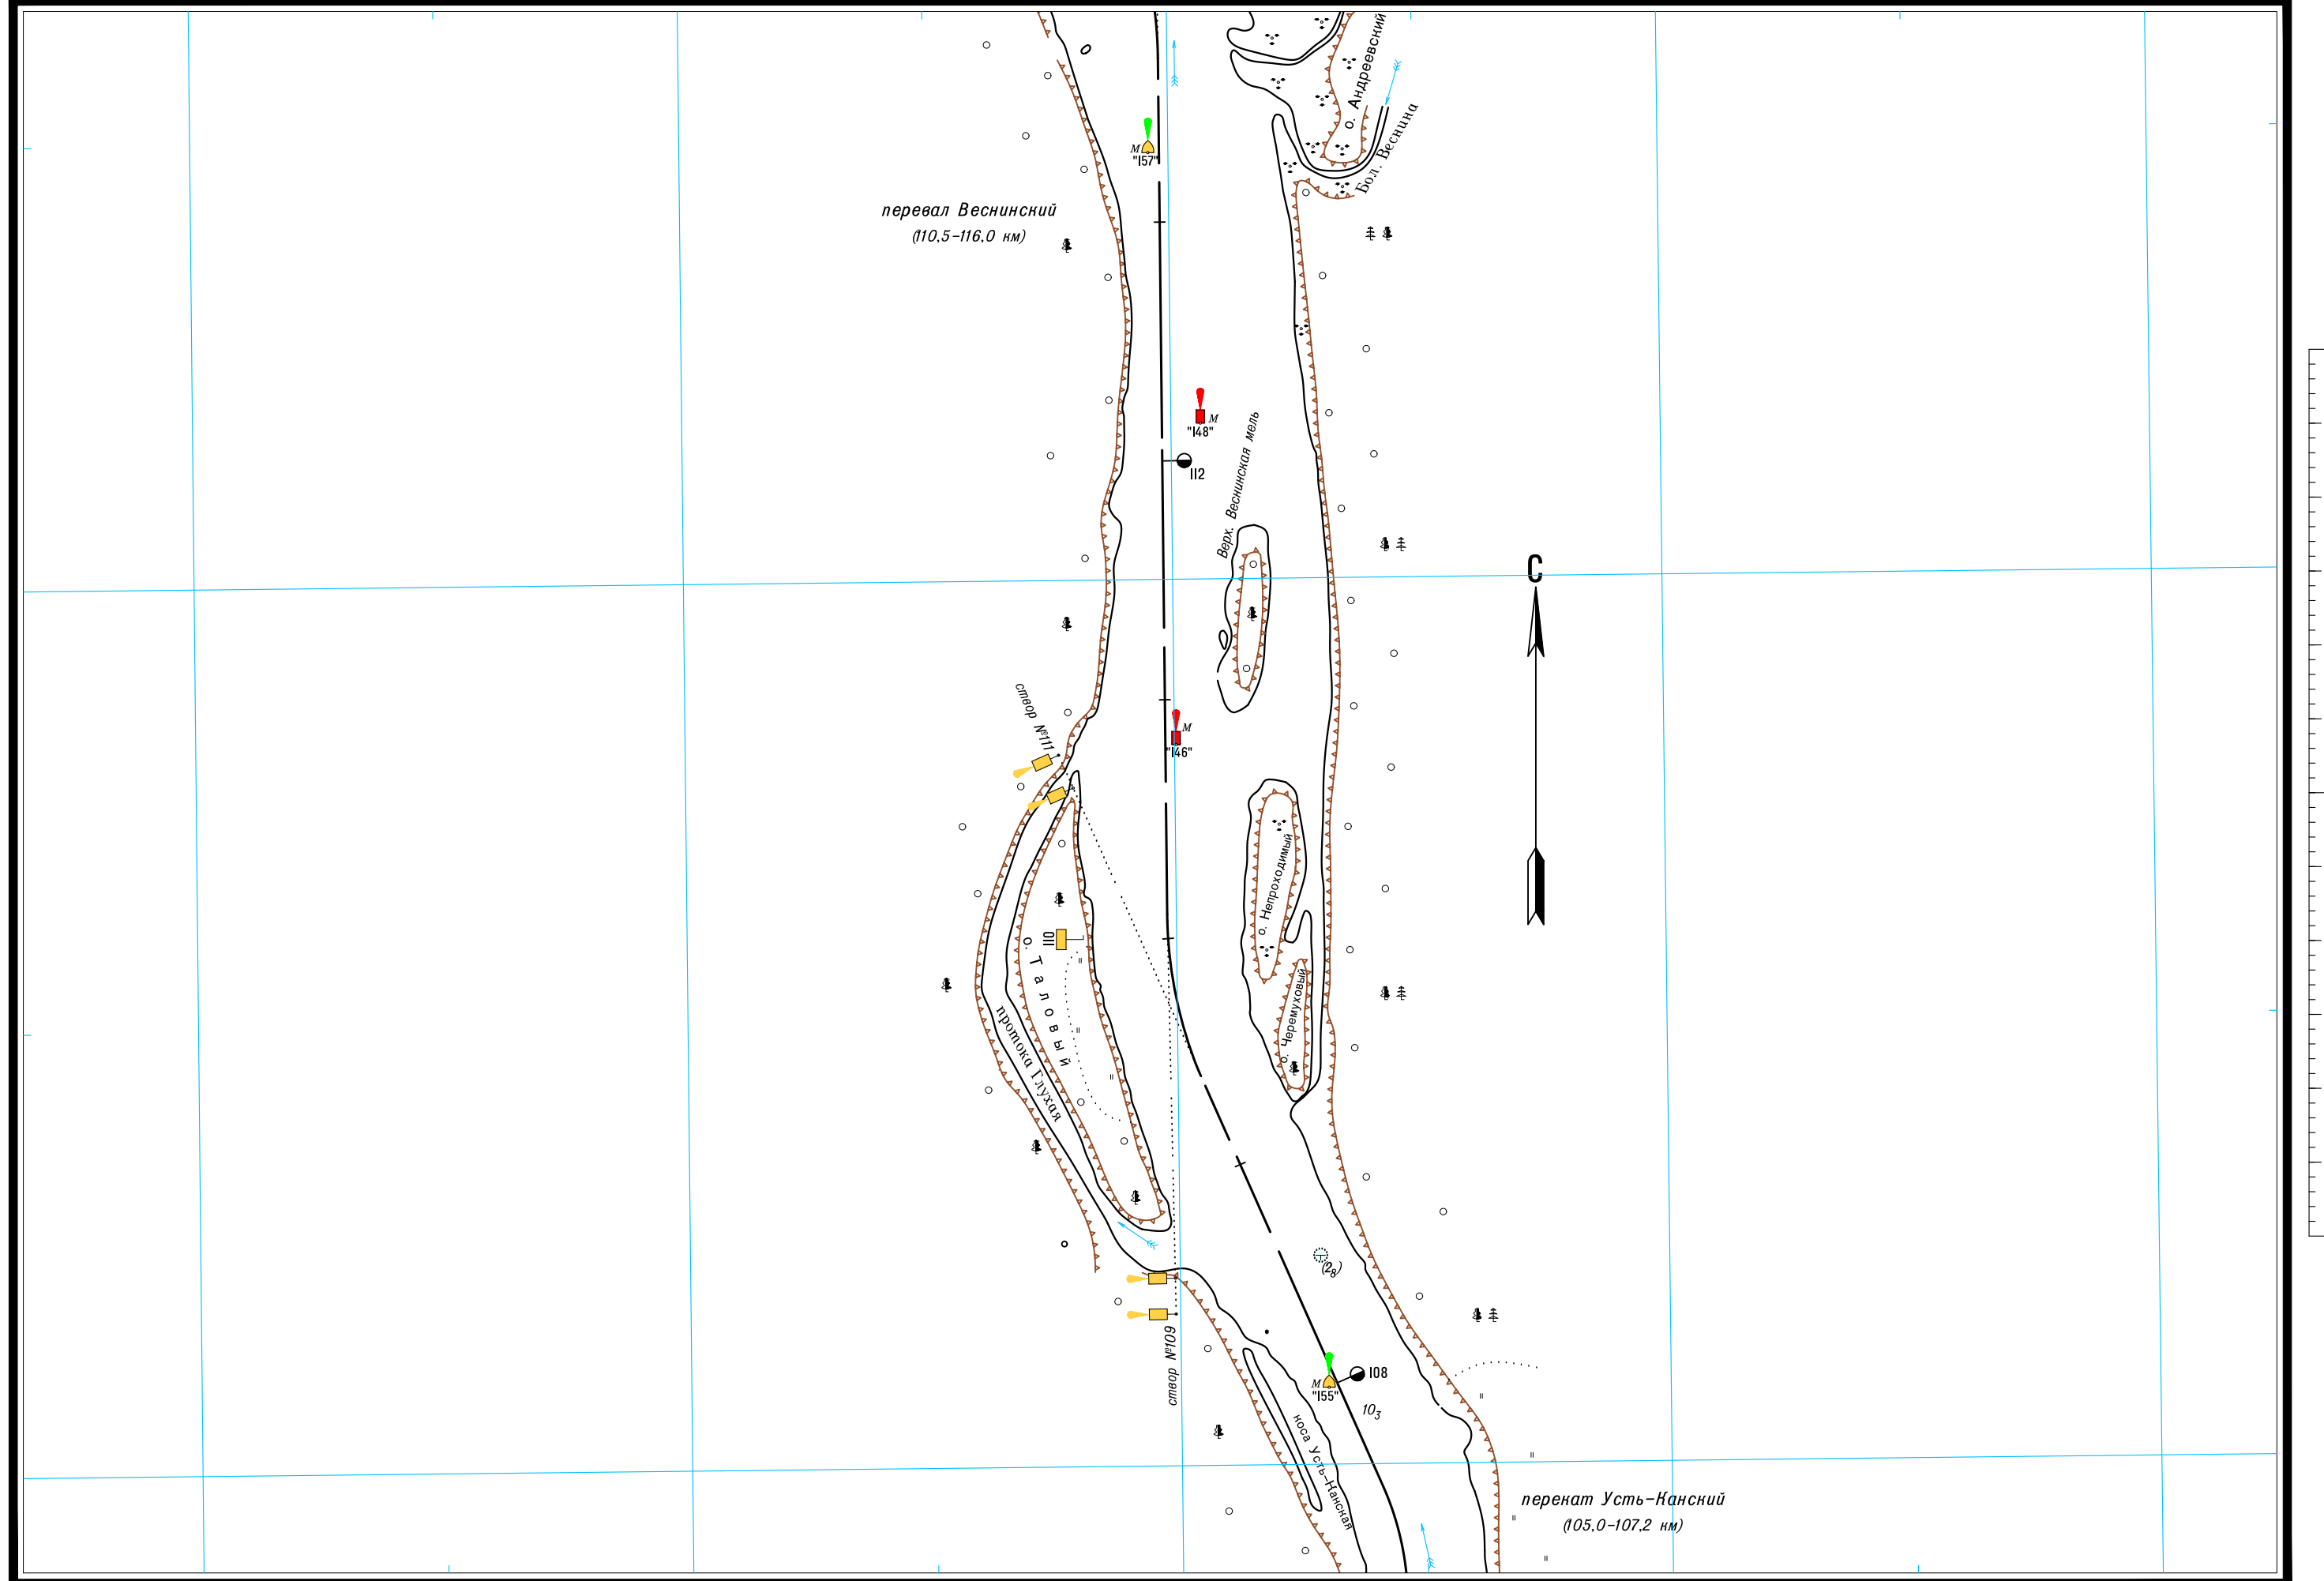

Широта — две минуты

Масштаб 1:25 000

ЛОГАРИФМИЧЕСКАЯ ШКАЛА СКОРОСТИ

Широта – две минуты

Масштаб 1:25 000

ЛОГАРИФМИЧЕСКАЯ ШКАЛА СКОРОСТИ

Масштаб 1:25 000

ЛОГАРИФМИЧЕСКАЯ ШКАЛА СКОРОСТИ

ЛОГАРИФМИЧЕСКАЯ ШКАЛА СКОРОСТИ

Широта - две минуты

Масштаб 1:25 000

ЛОГАРИФМИЧЕСКАЯ ШКАЛА СКОРОСТИ

Широта - две минуты

Масштаб 1:25 000

ЛОГАРИФМИЧЕСКАЯ ШКАЛА СКОРОСТИ

Широта - две минуты

Масштаб 1:25 000

ЛОГАРИФМИЧЕСКАЯ ШКАЛА СКОРОСТИ

Широта — две минуты

Масштаб 1:25 000

ЛОГАРИФМИЧЕСКАЯ ШКАЛА СКОРОСТИ

Широта - две минуты

Широта — две минуты

Масштаб 1:25 000

Широта - две минуты

Масштаб 1:25 000

ЛОГАРИФМИЧЕСКАЯ ШКАЛА СКОРОСТИ

Широта - две минуты

Масштаб 1:25 000

ЛОГАРИФМИЧЕСКАЯ ШКАЛА СКОРОСТИ

Широта - две минуты

Масштаб 1:25 000