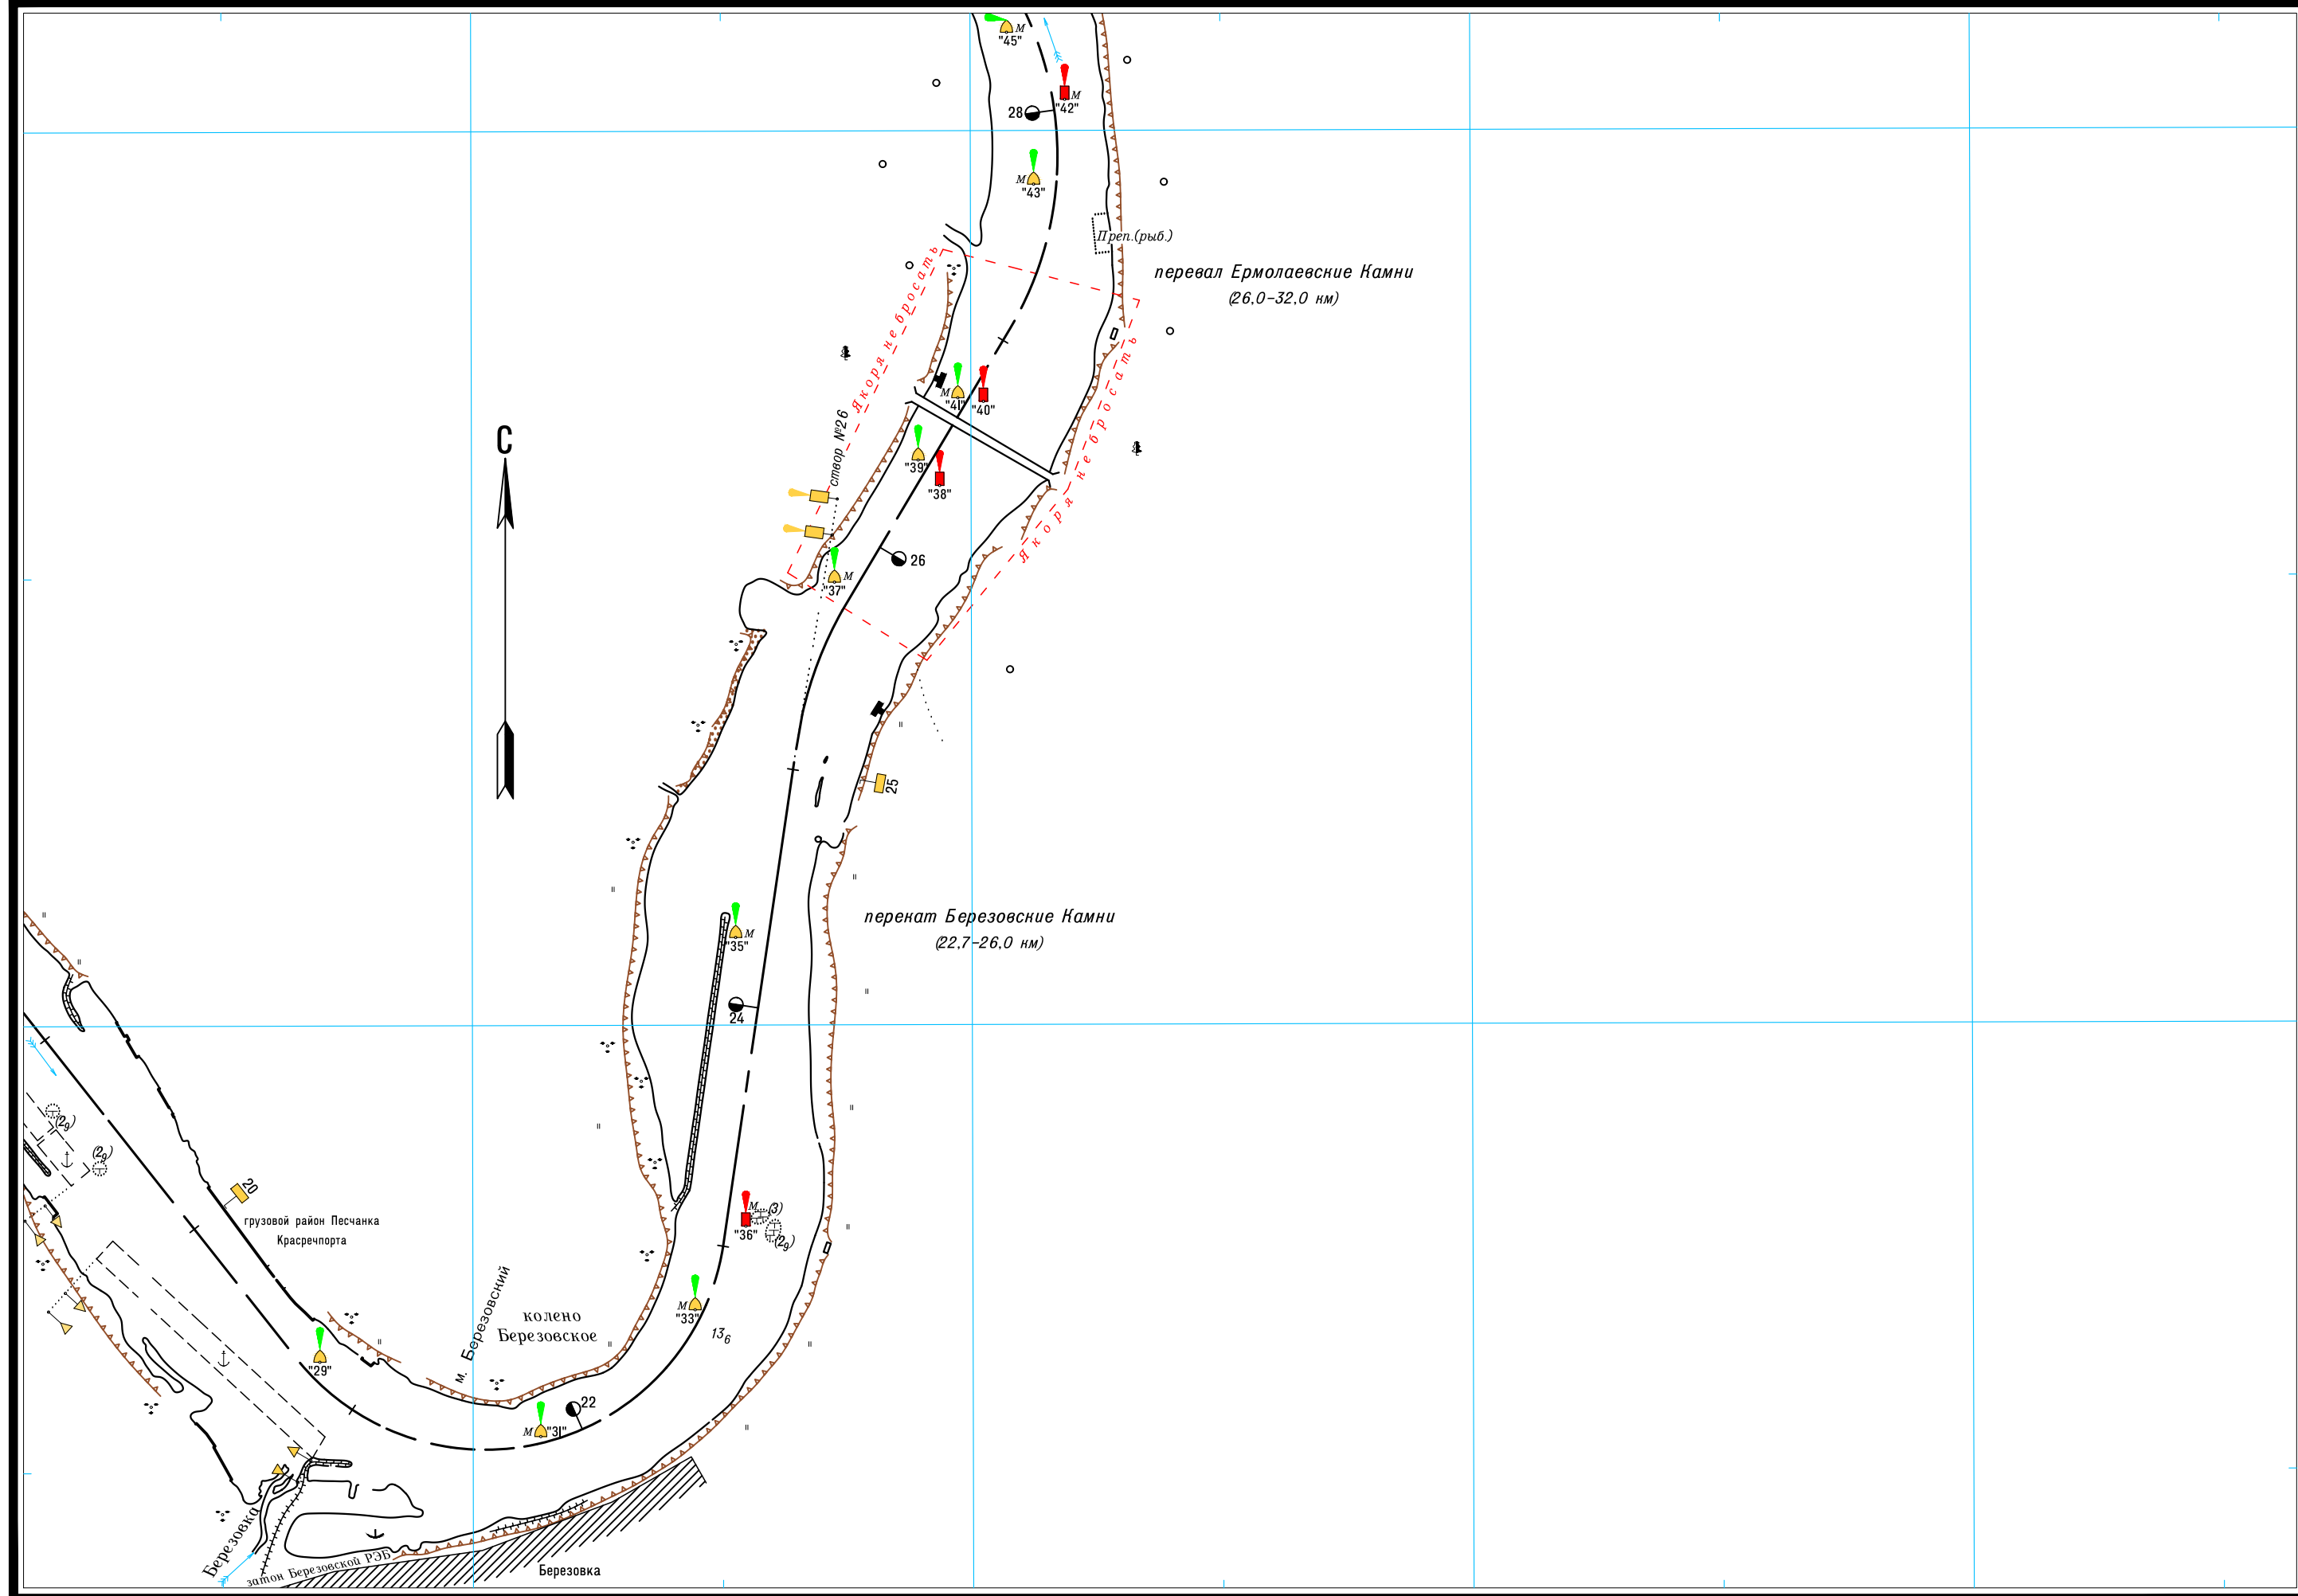

Широта — две минуты

Масштаб 1:25 000

ЛОГАРИФМИЧЕСКАЯ ШКАЛА СКОРОСТИ

Широта – две минуты

Масштаб 1:25 000

ЛОГАРИФМИЧЕСКАЯ ШКАЛА СКОРОСТИ

Масштаб 1:25 000

ЛОГАРИФМИЧЕСКАЯ ШКАЛА СКОРОСТИ

Широта – две минуты

Масштаб 1:25 000

ЛОГАРИФМИЧЕСКАЯ ШКАЛА СКОРОСТИ

500 0 500 1000 1500 2000 2500м

1 2 3 4 5 6 7 8 9 10 15 20 30 40 50 60

Широта - две минуты

Масштаб 1:25 000

ЛОГАРИФМИЧЕСКАЯ ШКАЛА СКОРОСТИ

Широта - две минуты

Масштаб 1:25 000

ЛОГАРИФМИЧЕСКАЯ ШКАЛА СКОРОСТИ

Широта - две минуты

Масштаб 1:25 000

ЛОГАРИФМИЧЕСКАЯ ШКАЛА СКОРОСТИ

Широта - две минуты

Масштаб 1:25 000

ЛОГАРИФМИЧЕСКАЯ ШКАЛА СКОРОСТИ

Широта - две минуты

Масштаб 1:25 000

ЛОГАРИФМИЧЕСКАЯ ШКАЛА СКОРОСТИ

Широта - две минуты

Масштаб 1:25 000

ЛОГАРИФМИЧЕСКАЯ ШКАЛА СКОРОСТИ

Широта - две минуты