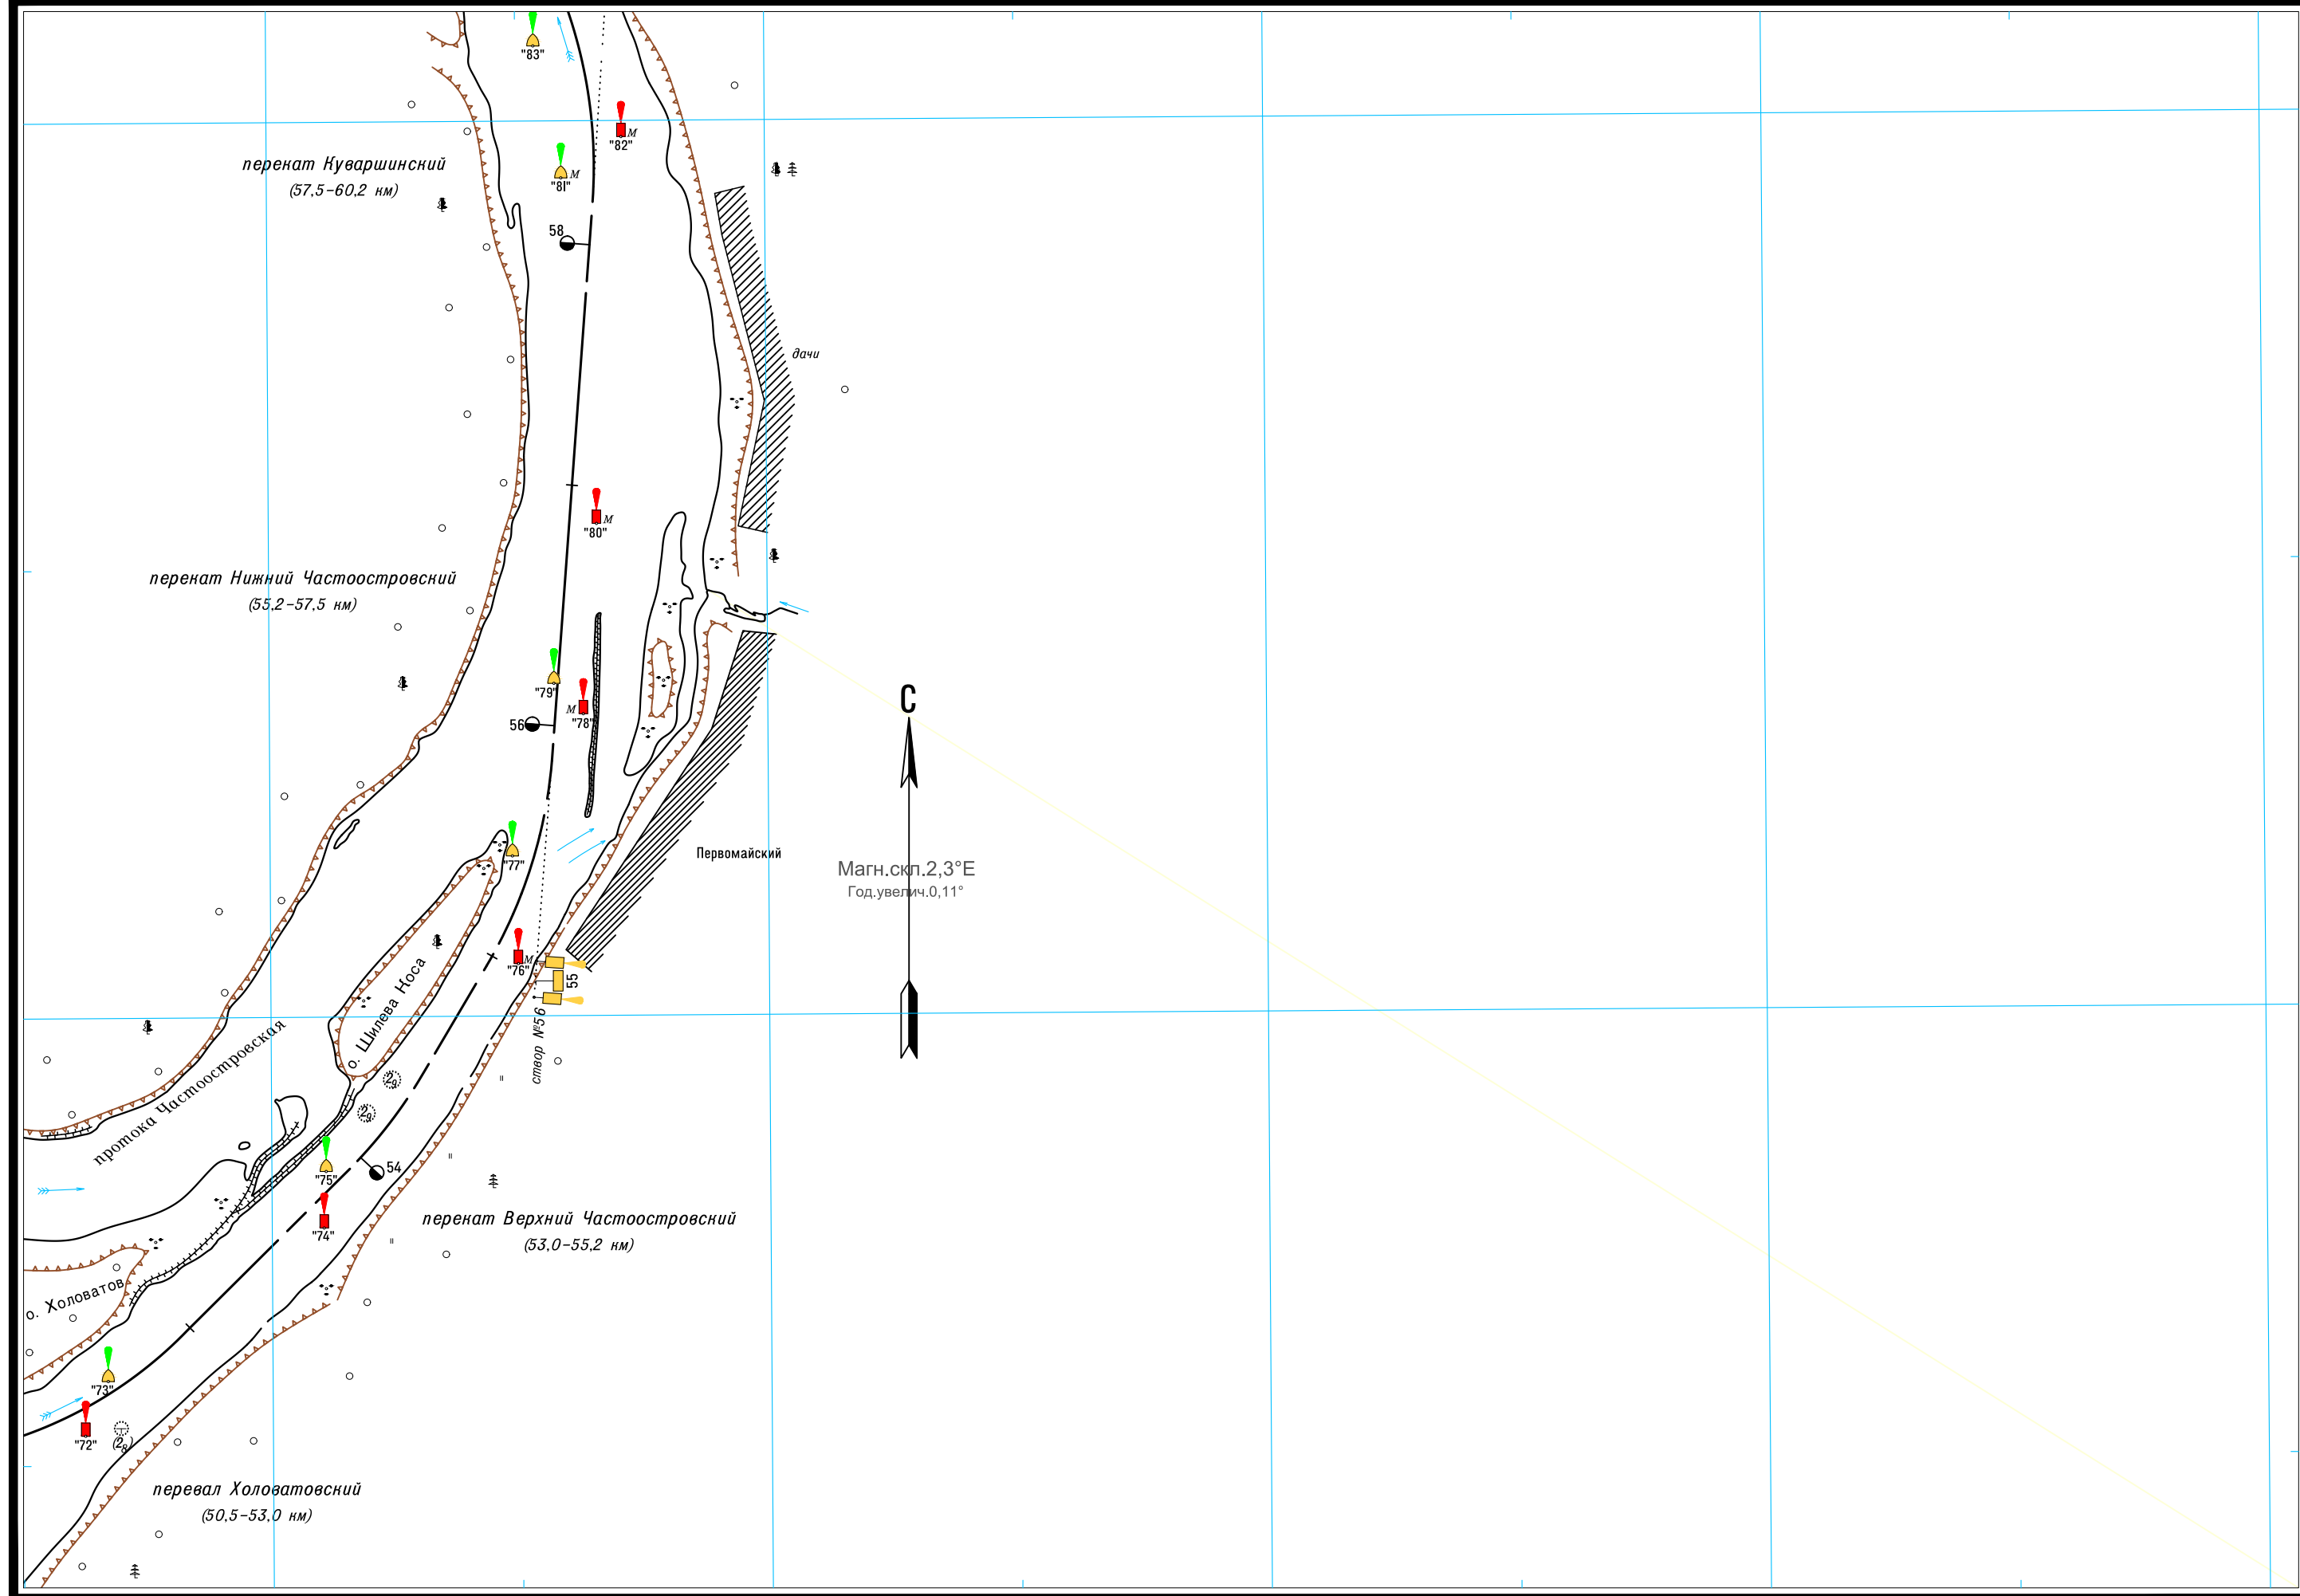

Широта — две минуты

Масштаб 1:25 000

ЛОГАРИФМИЧЕСКАЯ ШКАЛА СКОРОСТИ

Широта – две минуты

Масштаб 1:25 000

ЛОГАРИФМИЧЕСКАЯ ШКАЛА СКОРОСТИ

Масштаб 1:25 000

ЛОГАРИФМИЧЕСКАЯ ШКАЛА СКОРОСТИ

Широта – две минуты

Масштаб 1:25 000

ЛОГАРИФМИЧЕСКАЯ ШКАЛА СКОРОСТИ

500 0 500 1000 1500 2000 2500м

1 2 3 4 5 6 7 8 9 10 15 20 30 40 50 60

Широта - две минуты

Масштаб 1:25 000

ЛОГАРИФМИЧЕСКАЯ ШКАЛА СКОРОСТИ

Широта - две минуты

Масштаб 1:25 000

ЛОГАРИФМИЧЕСКАЯ ШКАЛА СКОРОСТИ

Широта - две минуты

Масштаб 1:25 000

ЛОГАРИФМИЧЕСКАЯ ШКАЛА СКОРОСТИ

Широта - две минуты

Масштаб 1:25 000

ЛОГАРИФМИЧЕСКАЯ ШКАЛА СКОРОСТИ

Широта - две минуты

Масштаб 1:25 000

ЛОГАРИФМИЧЕСКАЯ ШКАЛА СКОРОСТИ

Широта - две минуты

Масштаб 1:25 000

ЛОГАРИФМИЧЕСКАЯ ШКАЛА СКОРОСТИ

Широта - две минуты