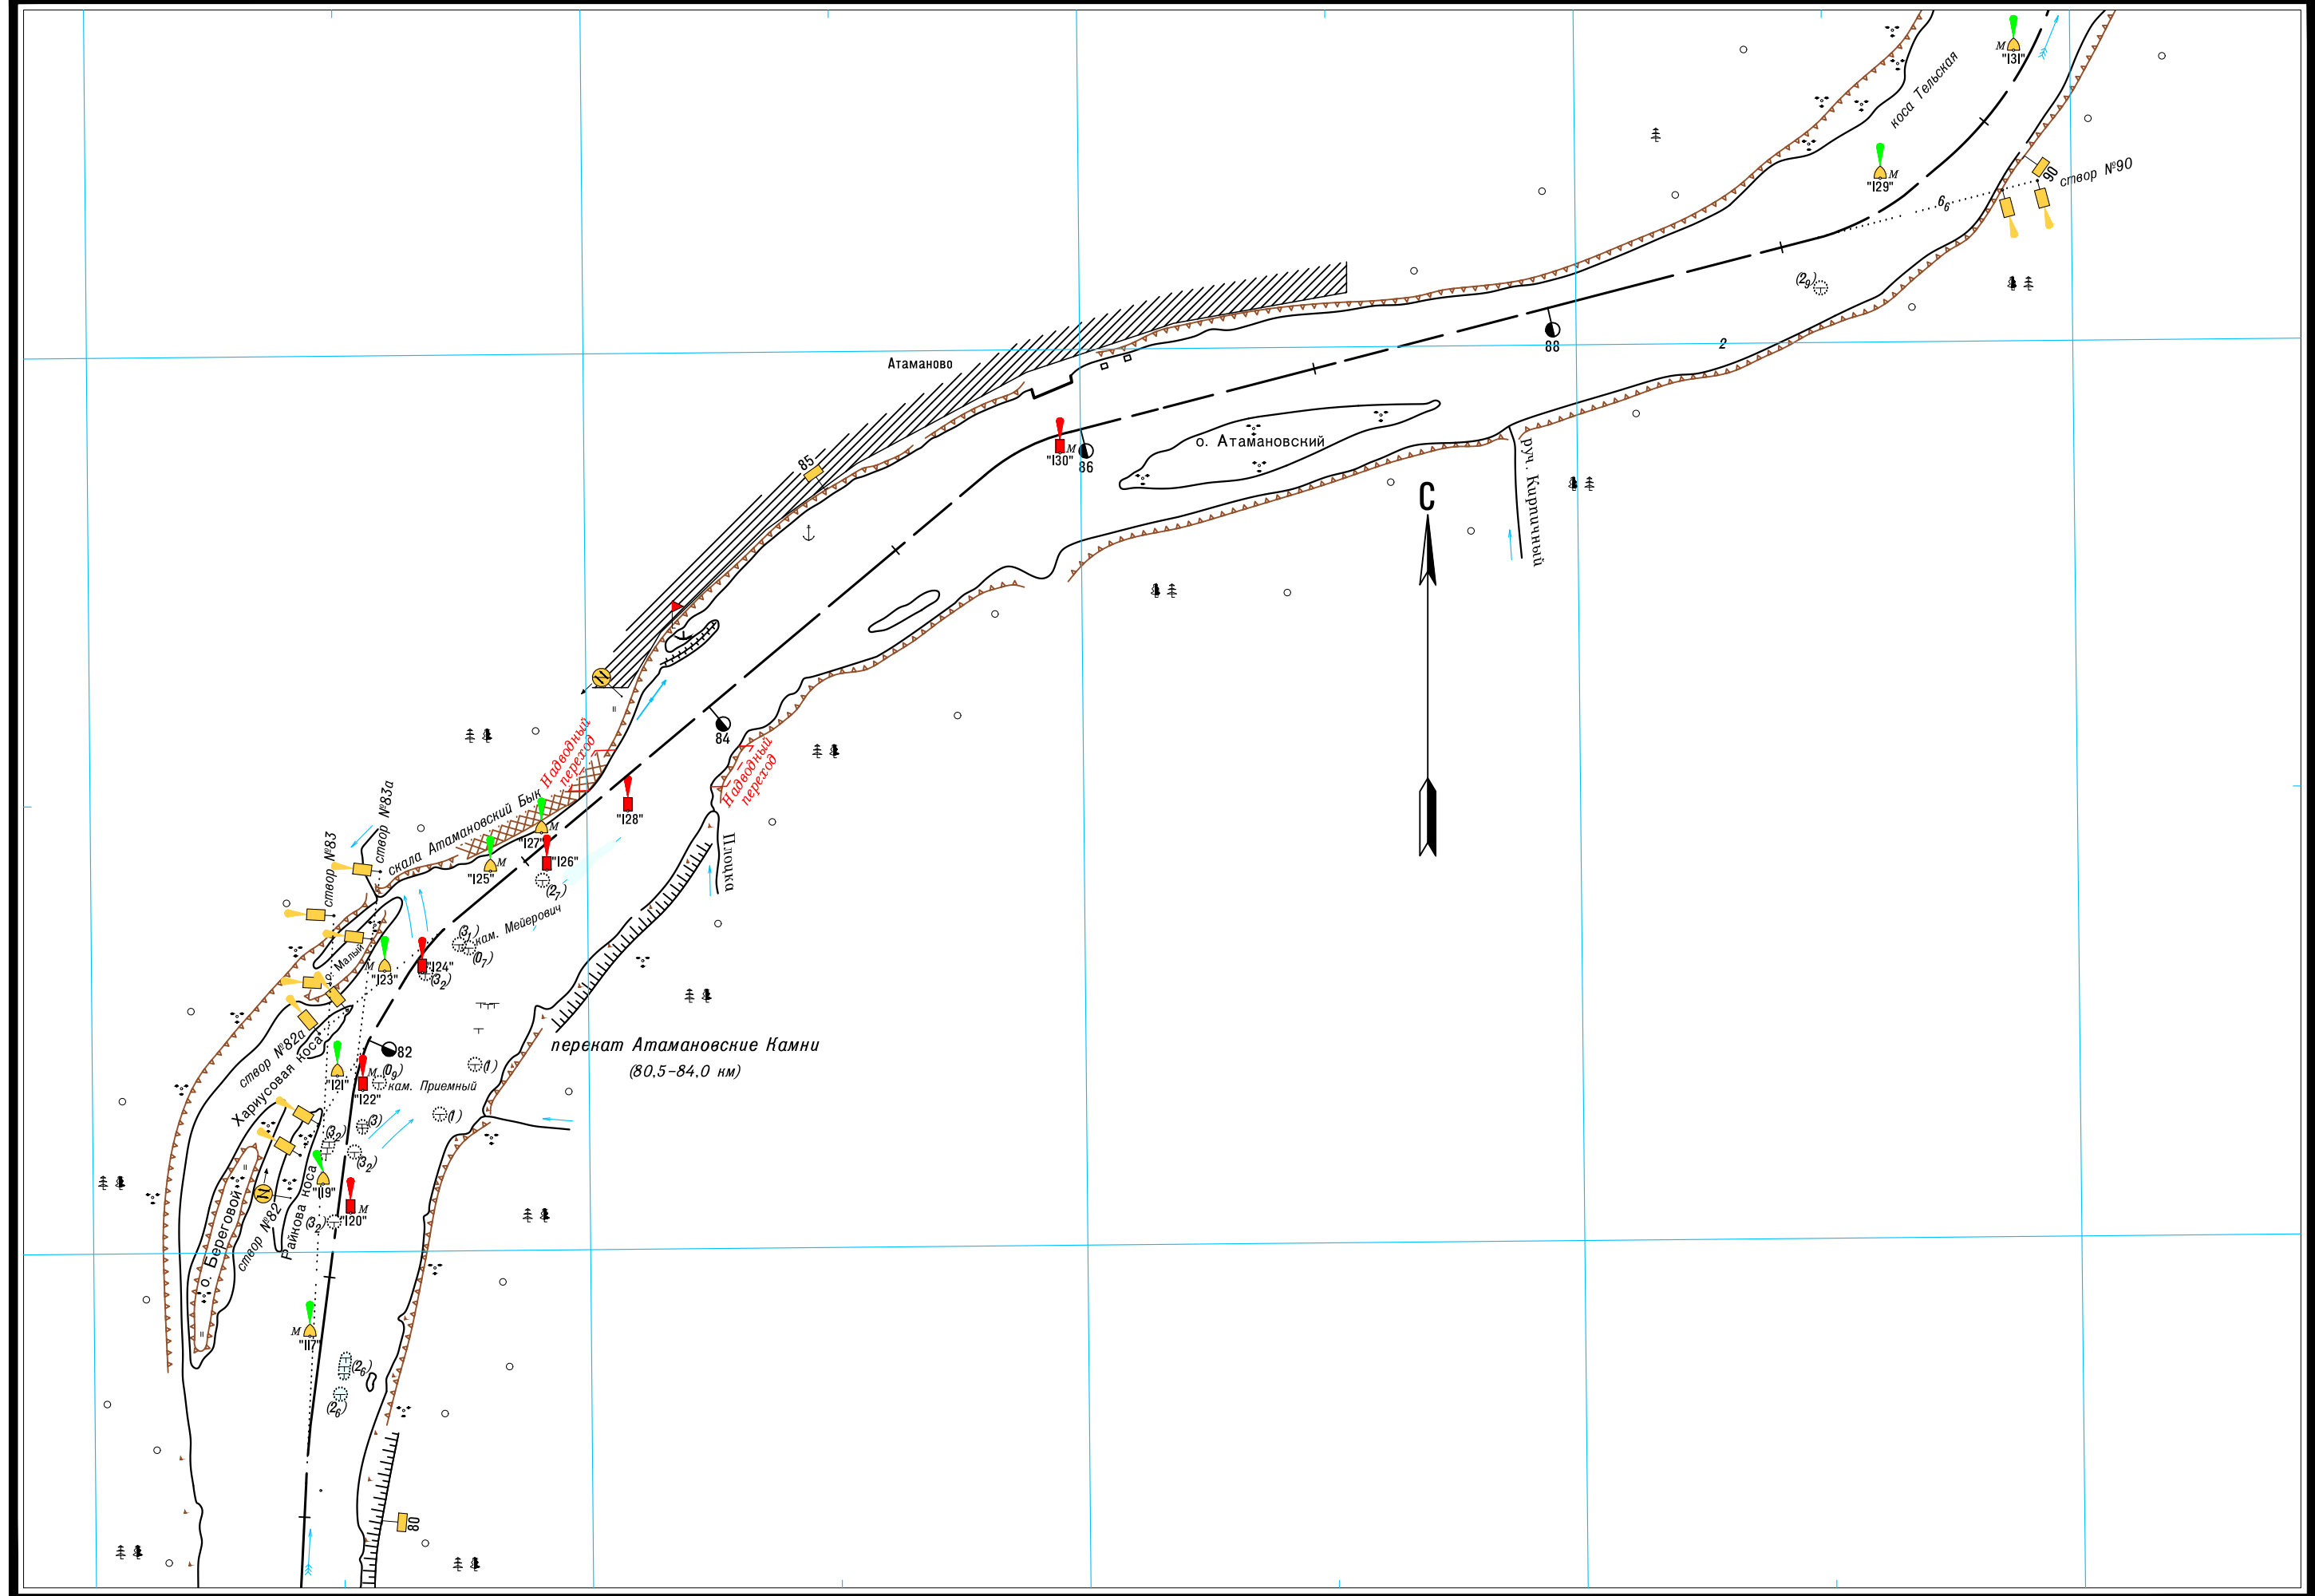

Широта — две минуты

Масштаб 1:25 000

ЛОГАРИФМИЧЕСКАЯ ШКАЛА СКОРОСТИ

Широта – две минуты

Масштаб 1:25 000

ЛОГАРИФМИЧЕСКАЯ ШКАЛА СКОРОСТИ

Масштаб 1:25 000

ЛОГАРИФМИЧЕСКАЯ ШКАЛА СКОРОСТИ

Широта - две минуты

Масштаб 1:25 000

ЛОГАРИФМИЧЕСКАЯ ШКАЛА СКОРОСТИ

Широта - две минуты

Масштаб 1:25 000

ЛОГАРИФМИЧЕСКАЯ ШКАЛА СКОРОСТИ

Широта - две минуты

Масштаб 1:25 000

ЛОГАРИФМИЧЕСКАЯ ШКАЛА СКОРОСТИ

Широта - две минуты

Масштаб 1:25 000

ЛОГАРИФМИЧЕСКАЯ ШКАЛА СКОРОСТИ

Широта - две минуты

Масштаб 1:25 000

ЛОГАРИФМИЧЕСКАЯ ШКАЛА СКОРОСТИ

Широта - две минуты

Масштаб 1:25 000

ЛОГАРИФМИЧЕСКАЯ ШКАЛА СКОРОСТИ

Широта — две минуты

Масштаб 1:25 000

ЛОГАРИФМИЧЕСКАЯ ШКАЛА СКОРОСТИ

Широта - две минуты

Широта — две минуты

Масштаб 1:25 000