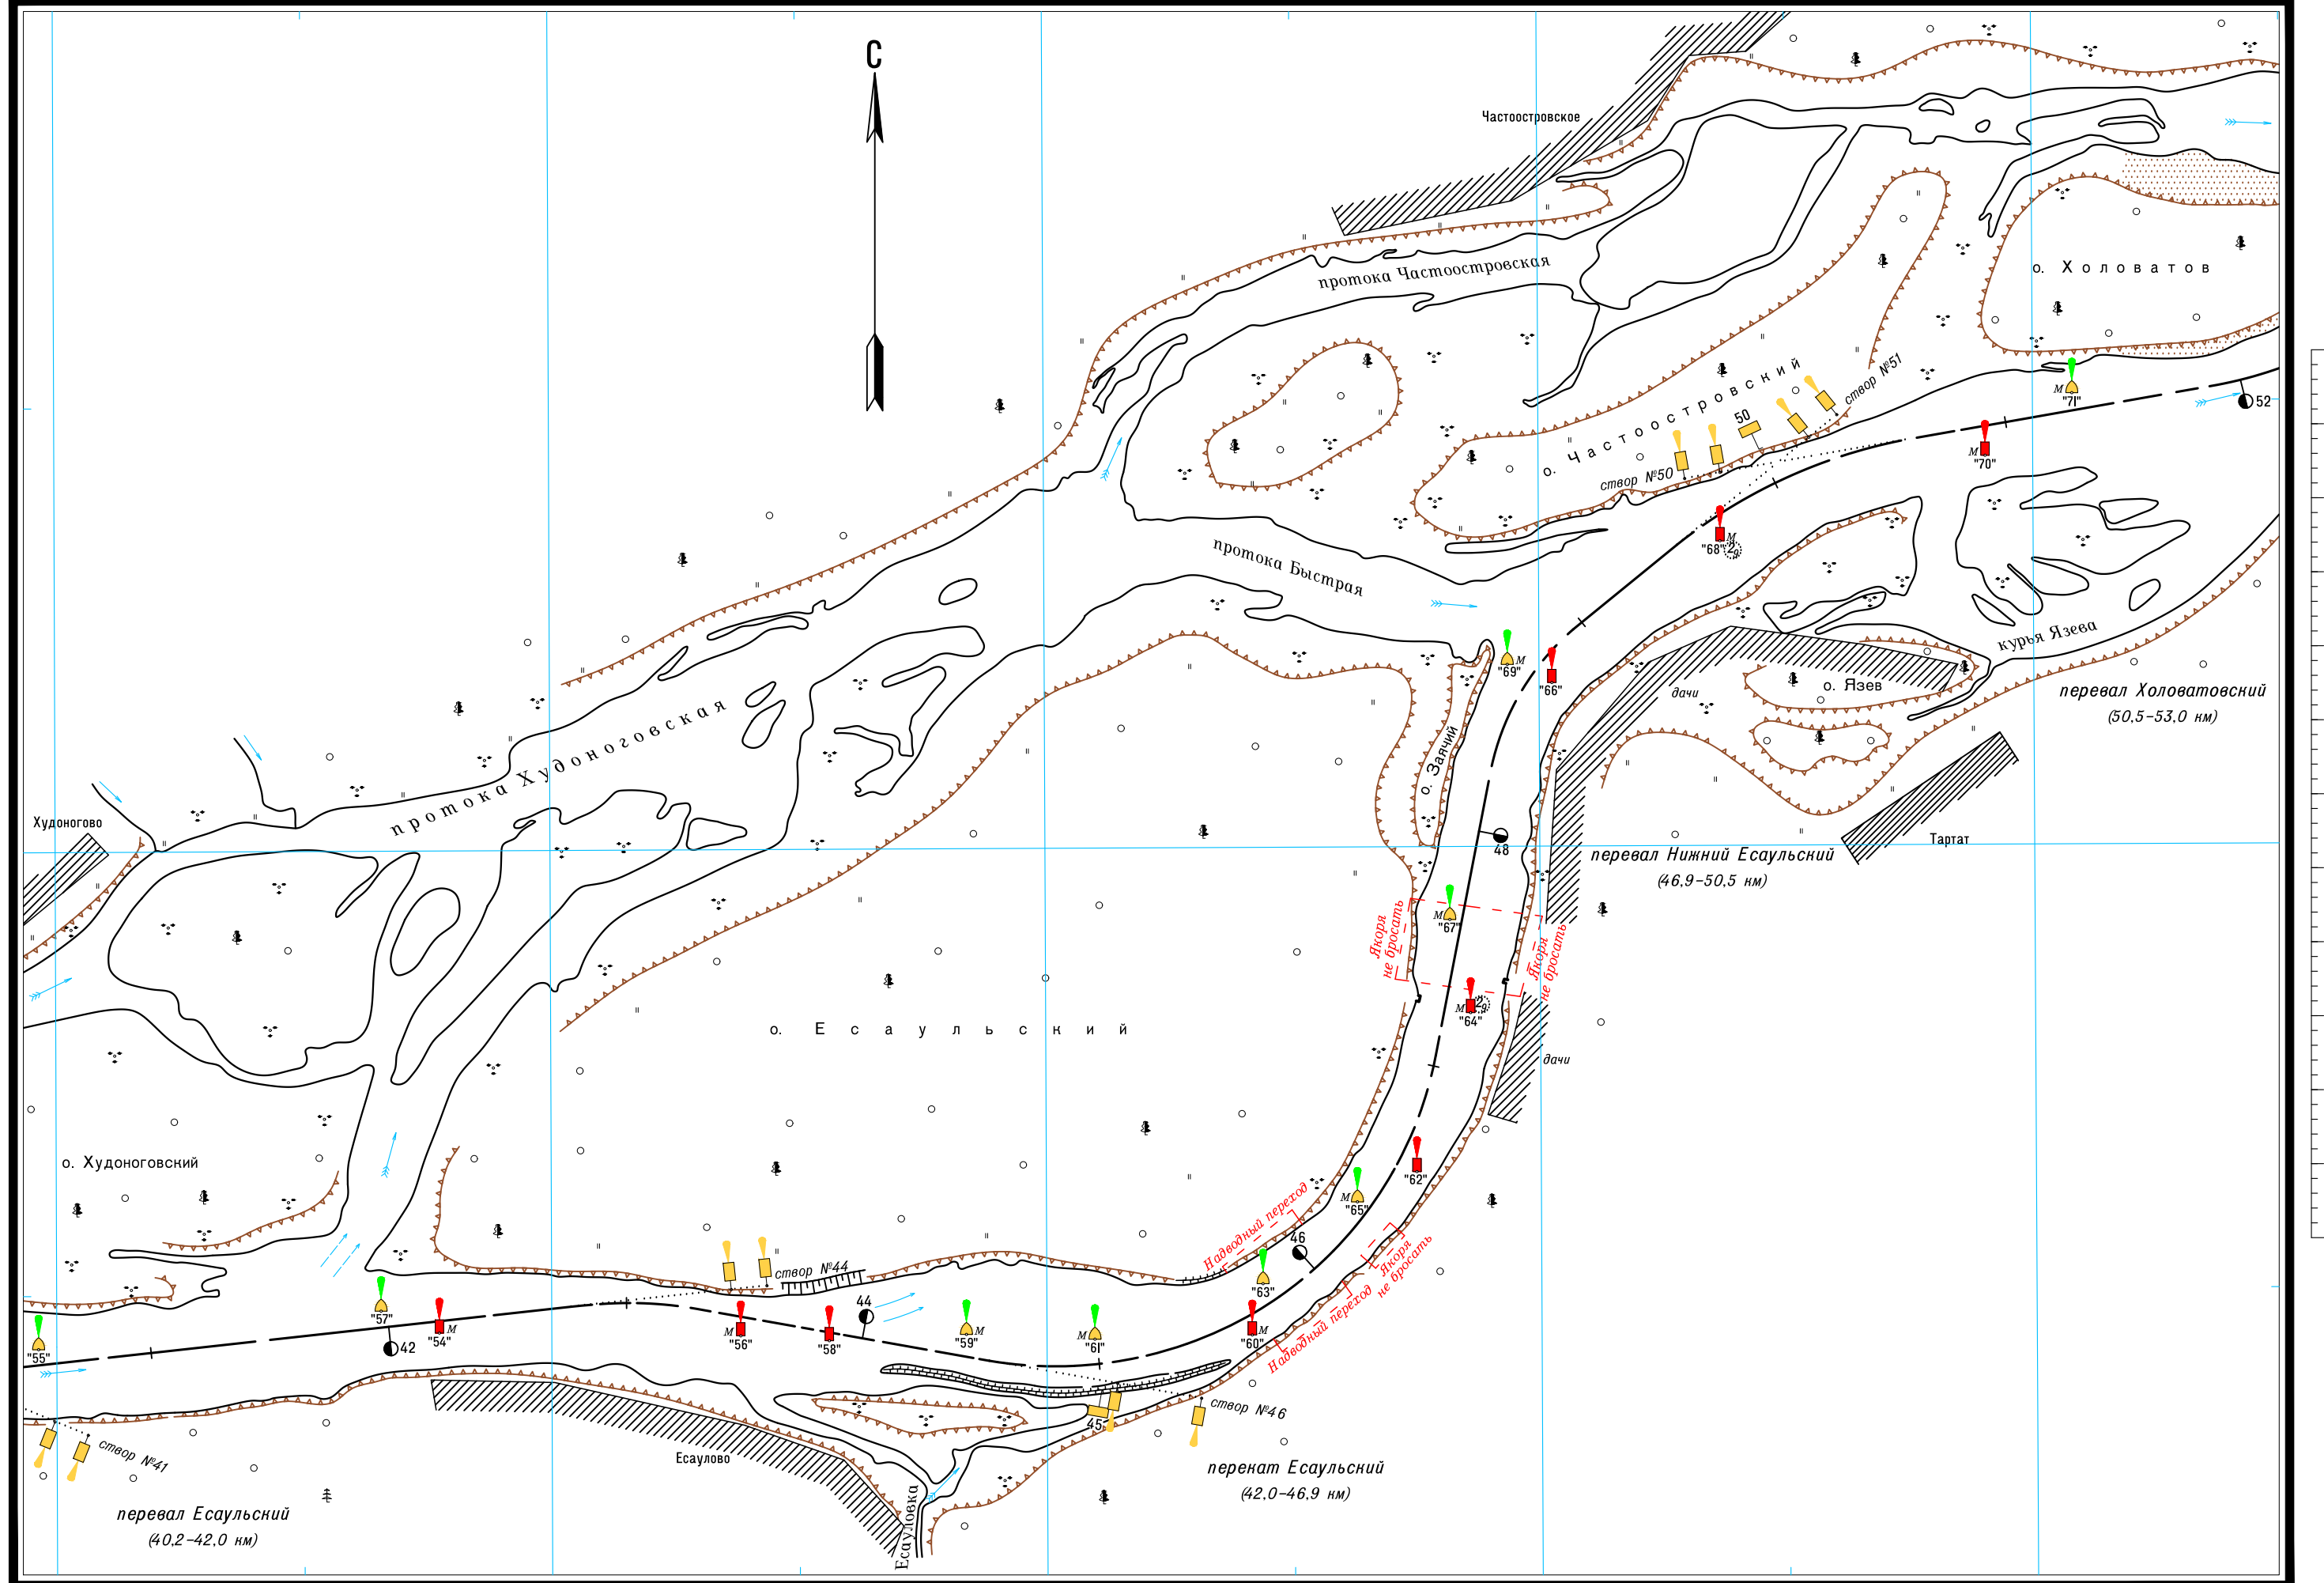

Широта — две минуты

Масштаб 1:25 000

ЛОГАРИФМИЧЕСКАЯ ШКАЛА СКОРОСТИ

Широта – две минуты

Масштаб 1:25 000

ЛОГАРИФМИЧЕСКАЯ ШКАЛА СКОРОСТИ

Масштаб 1:25 000

ЛОГАРИФМИЧЕСКАЯ ШКАЛА СКОРОСТИ

Широта – две минуты

Масштаб 1:25 000

ЛОГАРИФМИЧЕСКАЯ ШКАЛА СКОРОСТИ

500 0 500 1000 1500 2000 2500м

1 2 3 4 5 6 7 8 9 10 15 20 30 40 50 60

Широта - две минуты

Масштаб 1:25 000

ЛОГАРИФМИЧЕСКАЯ ШКАЛА СКОРОСТИ

Широта - две минуты

Масштаб 1:25 000

ЛОГАРИФМИЧЕСКАЯ ШКАЛА СКОРОСТИ

Широта - две минуты

Масштаб 1:25 000

ЛОГАРИФМИЧЕСКАЯ ШКАЛА СКОРОСТИ

Широта - две минуты

Масштаб 1:25 000

ЛОГАРИФМИЧЕСКАЯ ШКАЛА СКОРОСТИ

Широта - две минуты

Масштаб 1:25 000

ЛОГАРИФМИЧЕСКАЯ ШКАЛА СКОРОСТИ

Широта - две минуты

Масштаб 1:25 000

ЛОГАРИФМИЧЕСКАЯ ШКАЛА СКОРОСТИ

Широта - две минуты