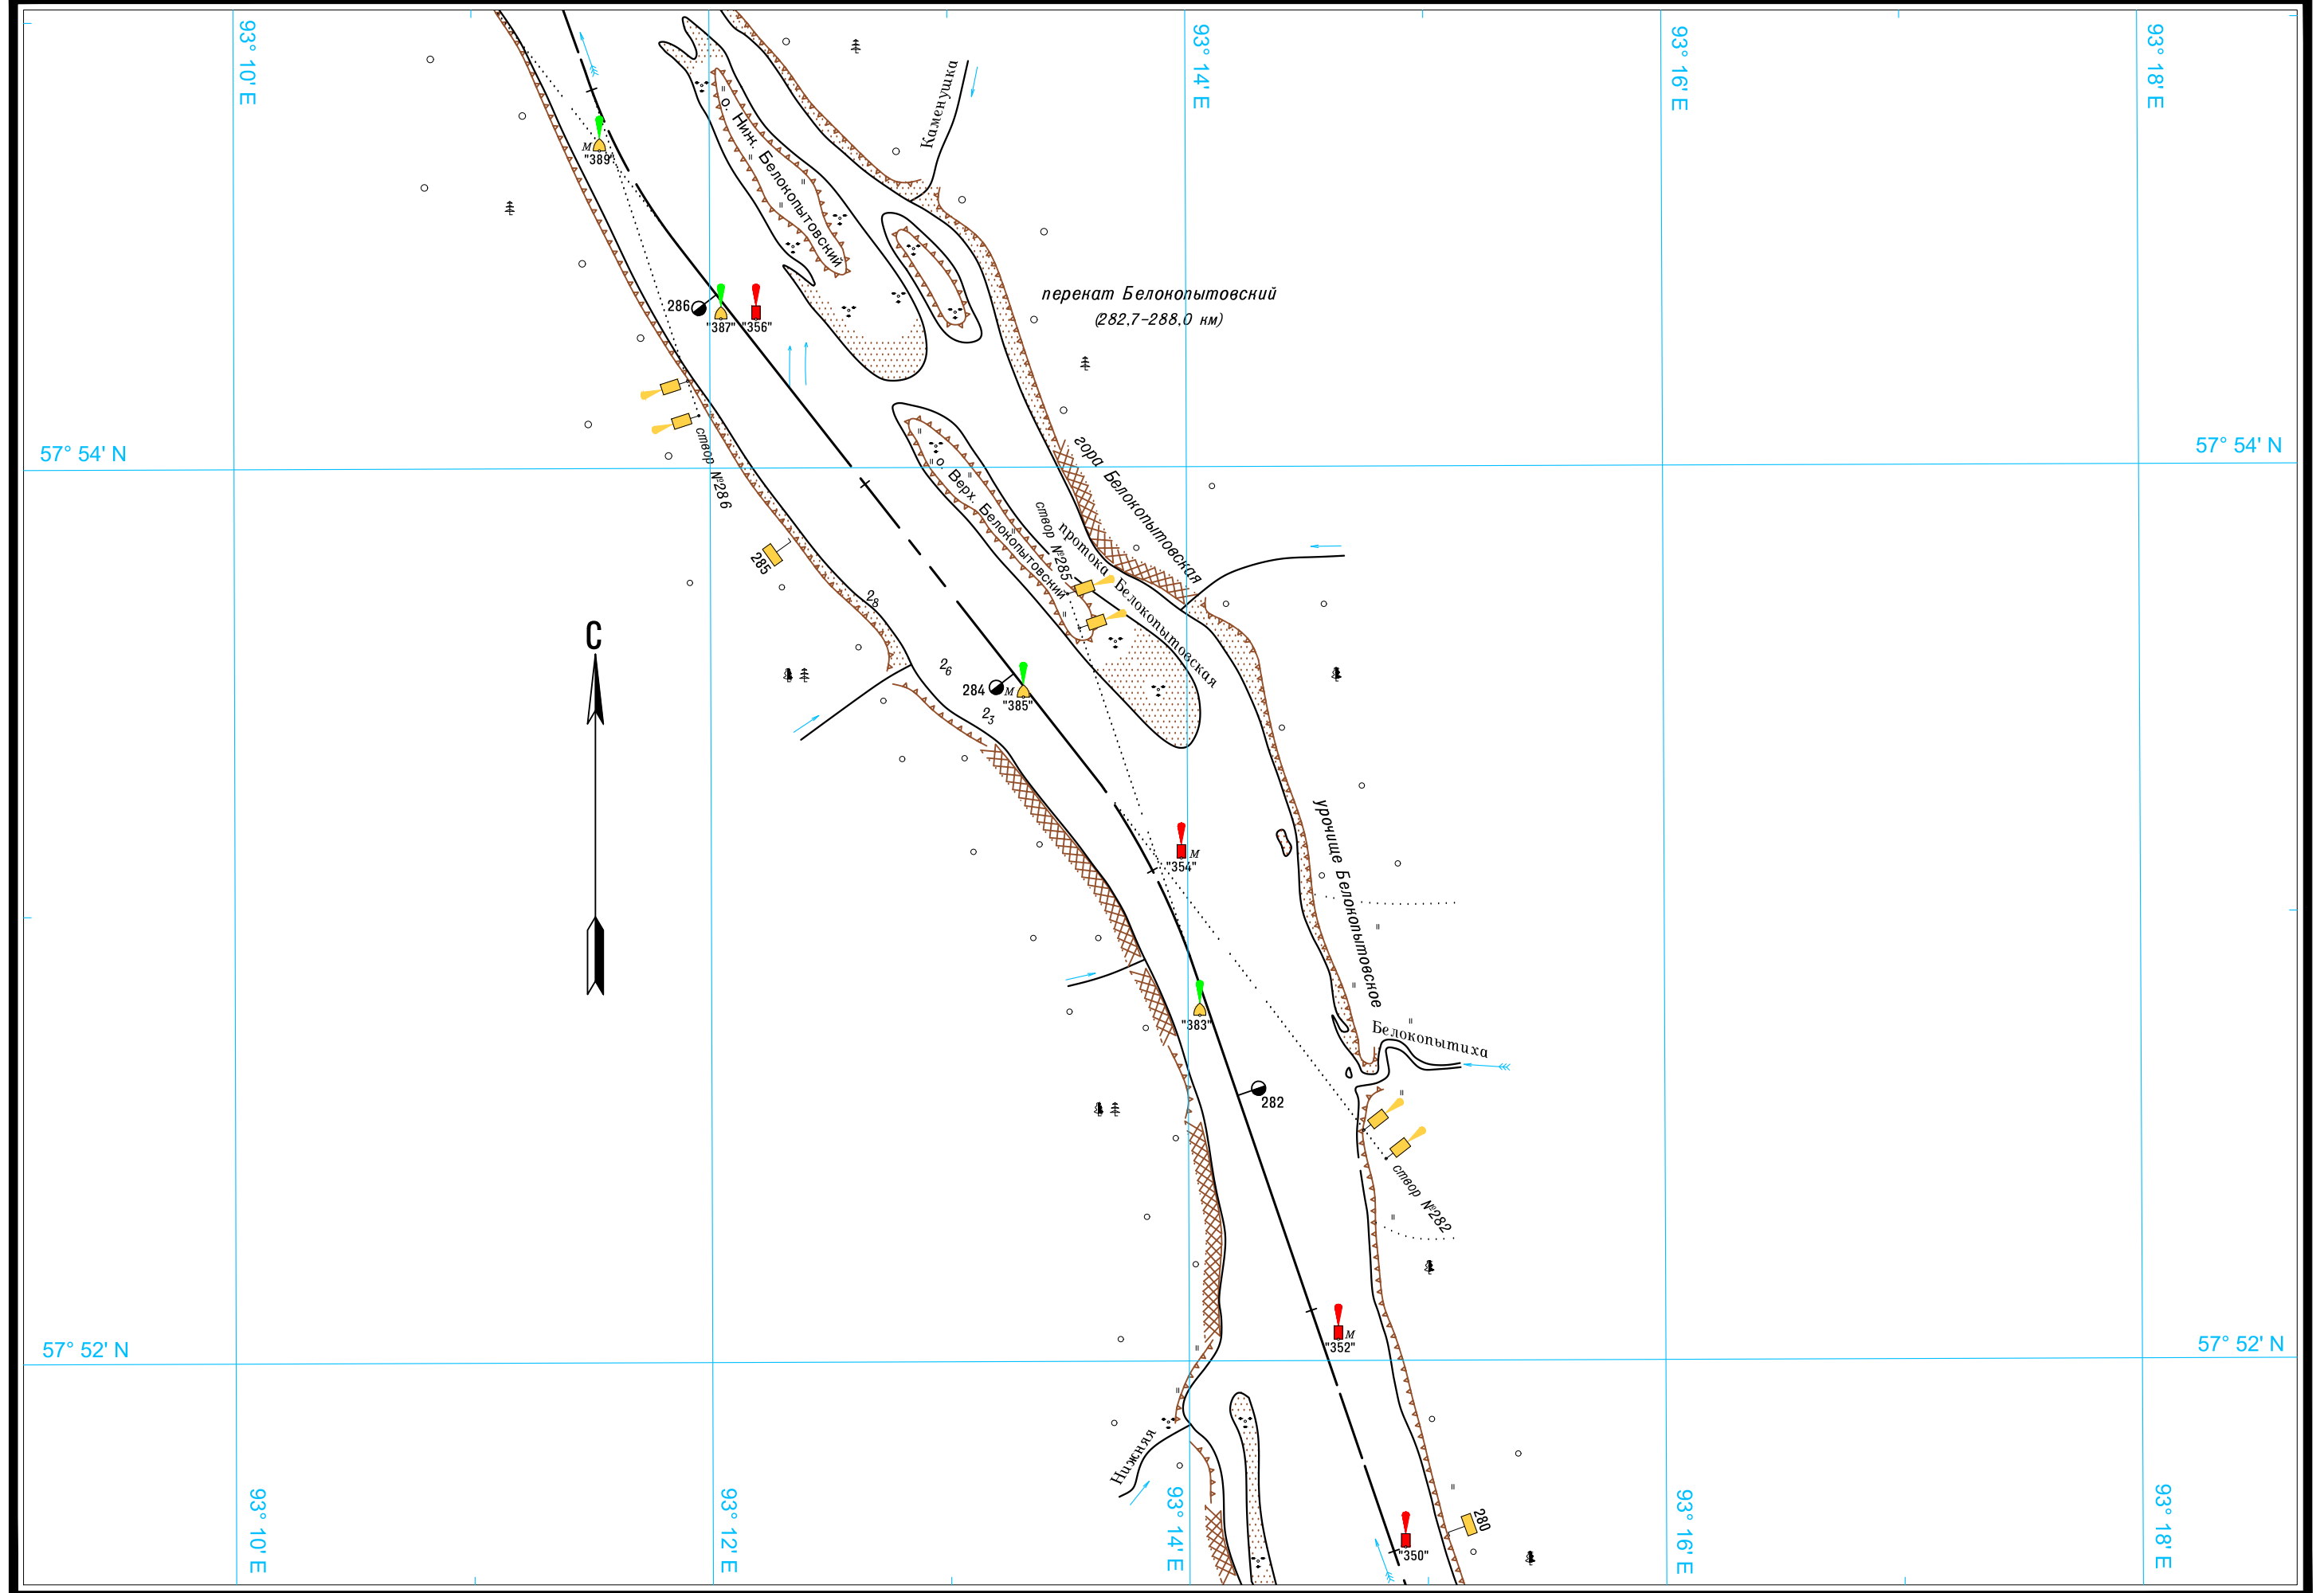

Масштаб 1:25 000

ЛОГАРИФМИЧЕСКАЯ ШКАЛА СКОРОСТИ

0' Широта - две минуты 2'

Масштаб 1:25 000

ЛОГАРИФМИЧЕСКАЯ ШКАЛА СКОРОСТИ

Широта - две минуты

Масштаб 1:25 000

ЛОГАРИФМИЧЕСКАЯ ШКАЛА СКОРОСТИ

Широта - две минуты 2' 0'

Масштаб 1:25 000

ЛОГАРИФМИЧЕСКАЯ ШКАЛА СКОРОСТИ

Долгота - две минуты

Широта - две минуты

Масштаб 1:25 000

ЛОГАРИФМИЧЕСКАЯ ШКАЛА СКОРОСТИ

Широта - две минуты 0' 2'

Масштаб 1:25 000

ЛОГАРИФМИЧЕСКАЯ ШКАЛА СКОРОСТИ

Широта - две минуты

Масштаб 1:25 000

ЛОГАРИФМИЧЕСКАЯ ШКАЛА СКОРОСТИ

Широта - две минуты

Масштаб 1:25 000

ЛОГАРИФМИЧЕСКАЯ ШКАЛА СКОРОСТИ

0' Широта - две минуты 2'