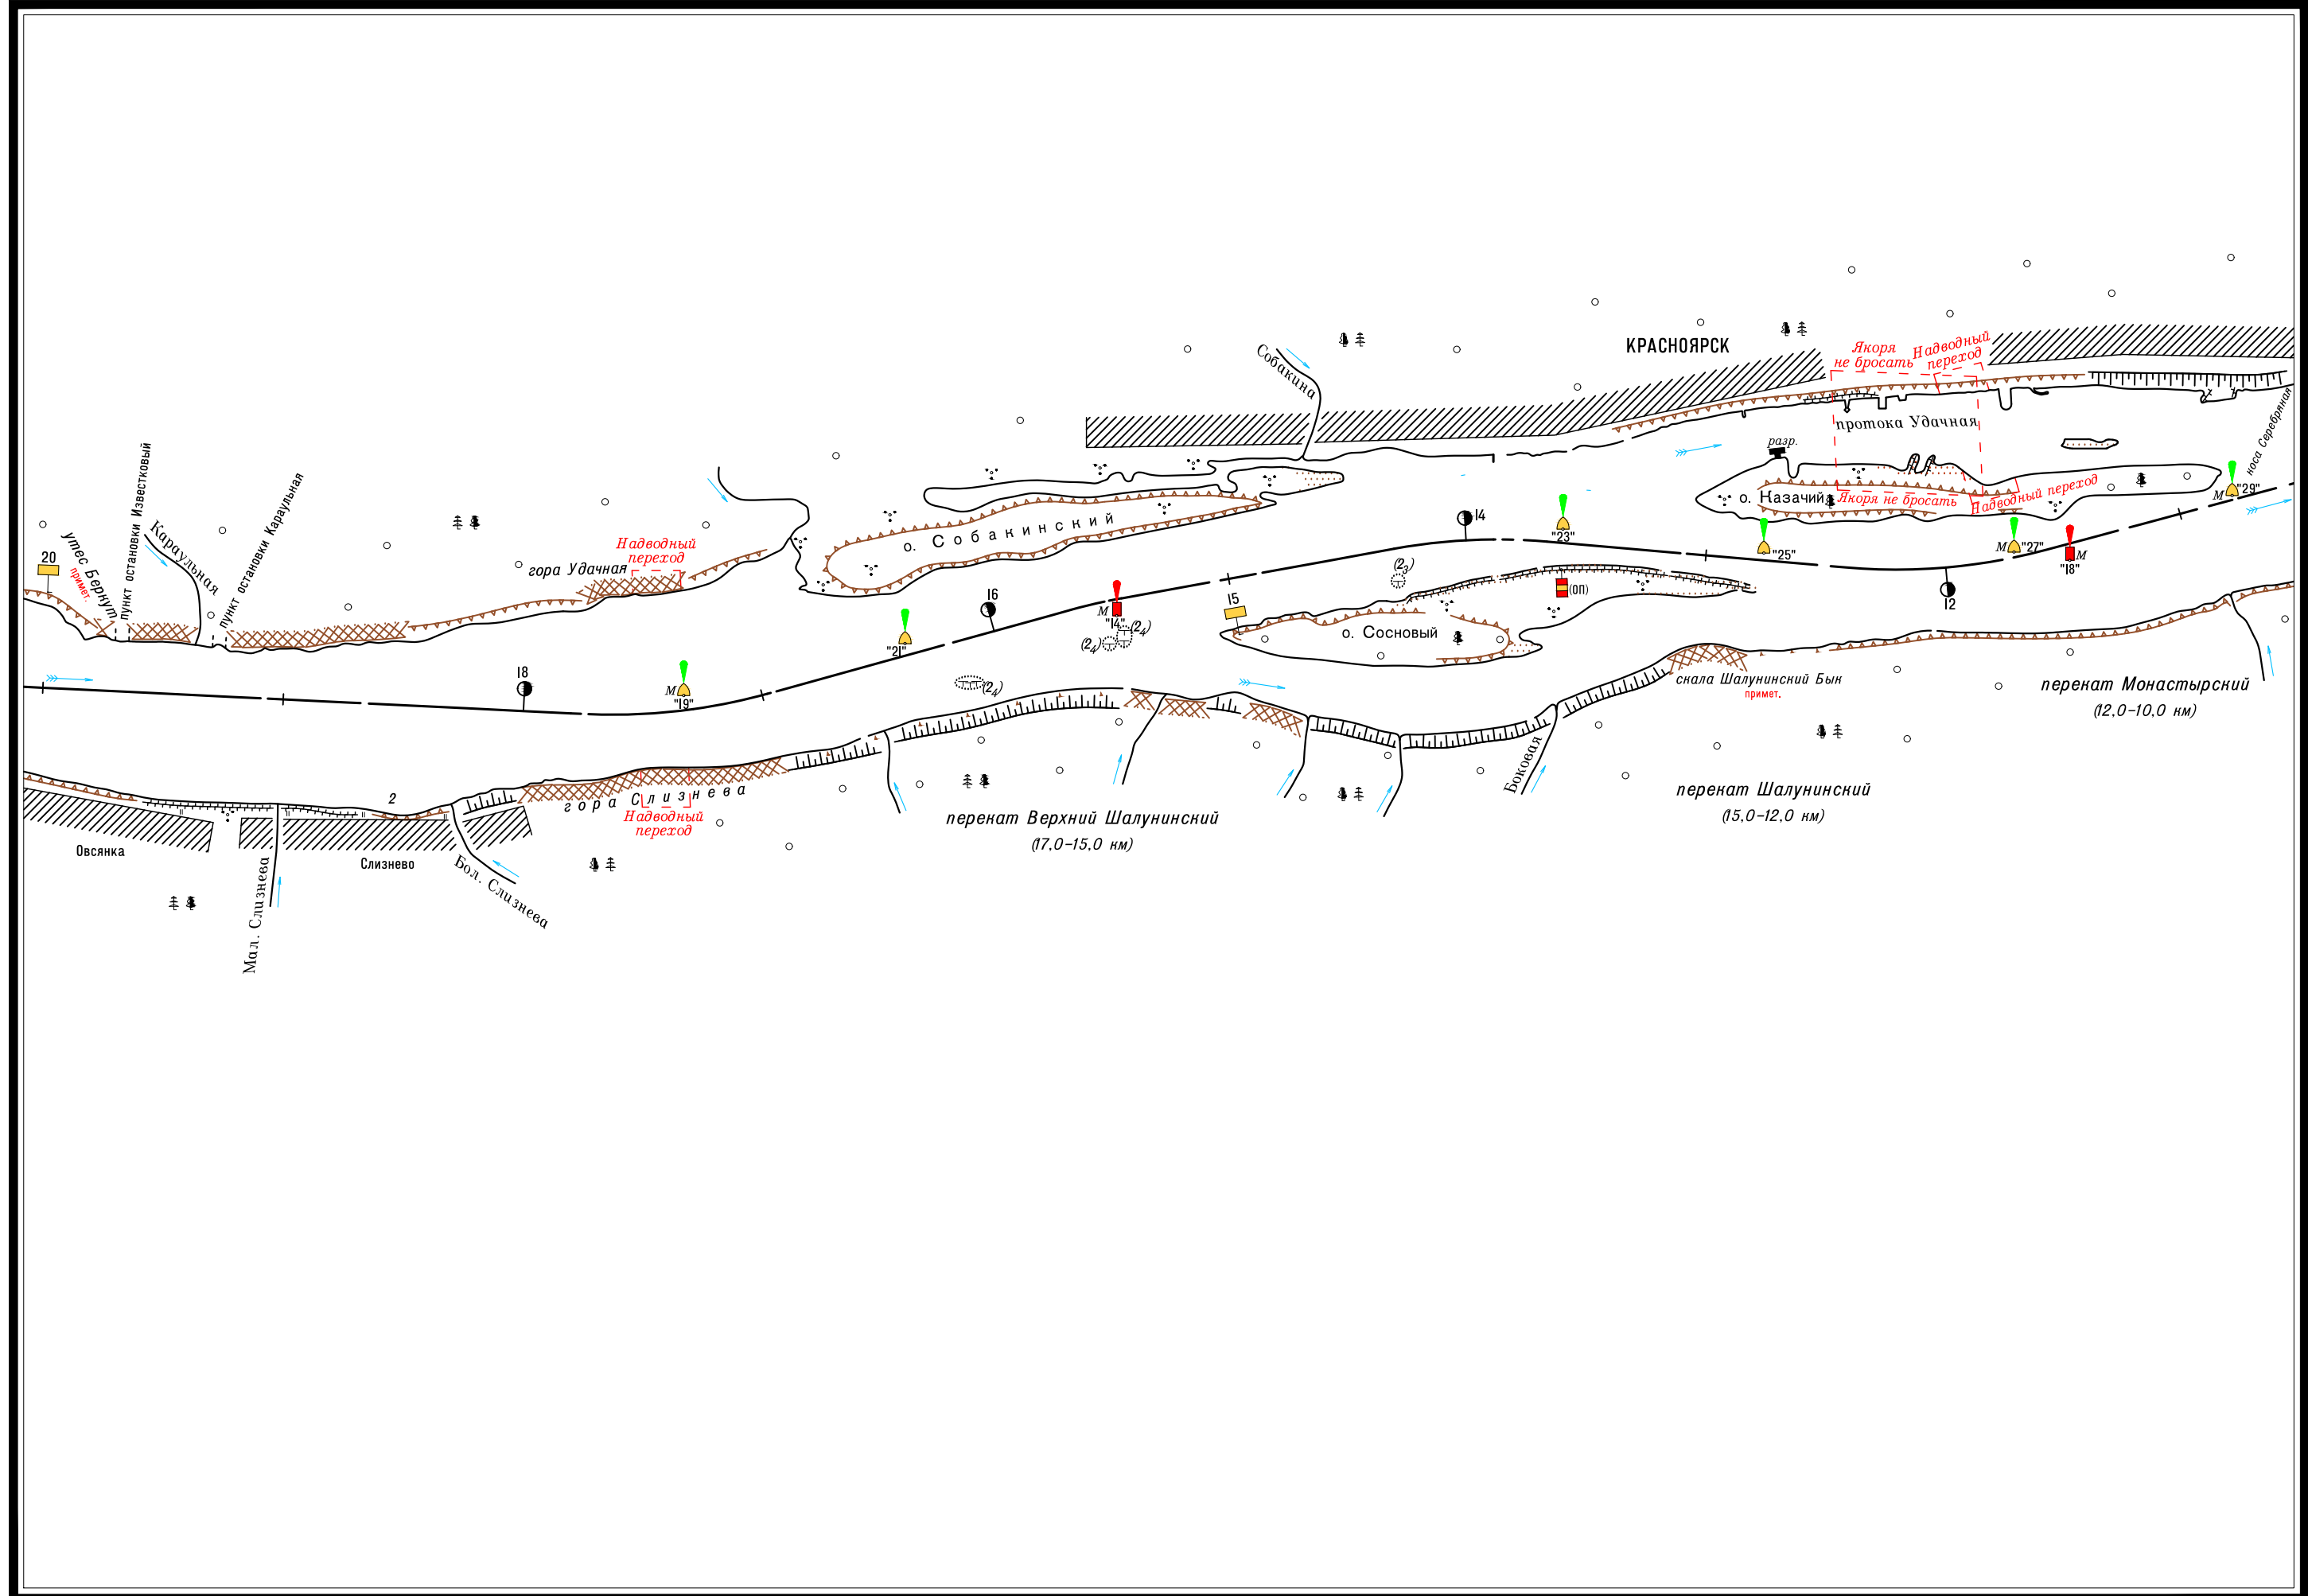

Широта — две минуты

Масштаб 1:25 000

ЛОГАРИФМИЧЕСКАЯ ШКАЛА СКОРОСТИ

Широта – две минуты

Масштаб 1:25 000

ЛОГАРИФМИЧЕСКАЯ ШКАЛА СКОРОСТИ

Масштаб 1:25 000

ЛОГАРИФМИЧЕСКАЯ ШКАЛА СКОРОСТИ

Широта – две минуты

Масштаб 1:25 000

ЛОГАРИФМИЧЕСКАЯ ШКАЛА СКОРОСТИ

500 0 500 1000 1500 2000 2500м

1 2 3 4 5 6 7 8 9 10 15 20 30 40 50 60

Широта - две минуты

Масштаб 1:25 000

ЛОГАРИФМИЧЕСКАЯ ШКАЛА СКОРОСТИ

Широта - две минуты

Масштаб 1:25 000

ЛОГАРИФМИЧЕСКАЯ ШКАЛА СКОРОСТИ

Широта - две минуты

Масштаб 1:25 000

ЛОГАРИФМИЧЕСКАЯ ШКАЛА СКОРОСТИ

Широта - две минуты

Масштаб 1:25 000

ЛОГАРИФМИЧЕСКАЯ ШКАЛА СКОРОСТИ

Широта - две минуты

Масштаб 1:25 000

ЛОГАРИФМИЧЕСКАЯ ШКАЛА СКОРОСТИ

Широта - две минуты

Масштаб 1:25 000

ЛОГАРИФМИЧЕСКАЯ ШКАЛА СКОРОСТИ

Широта - две минуты