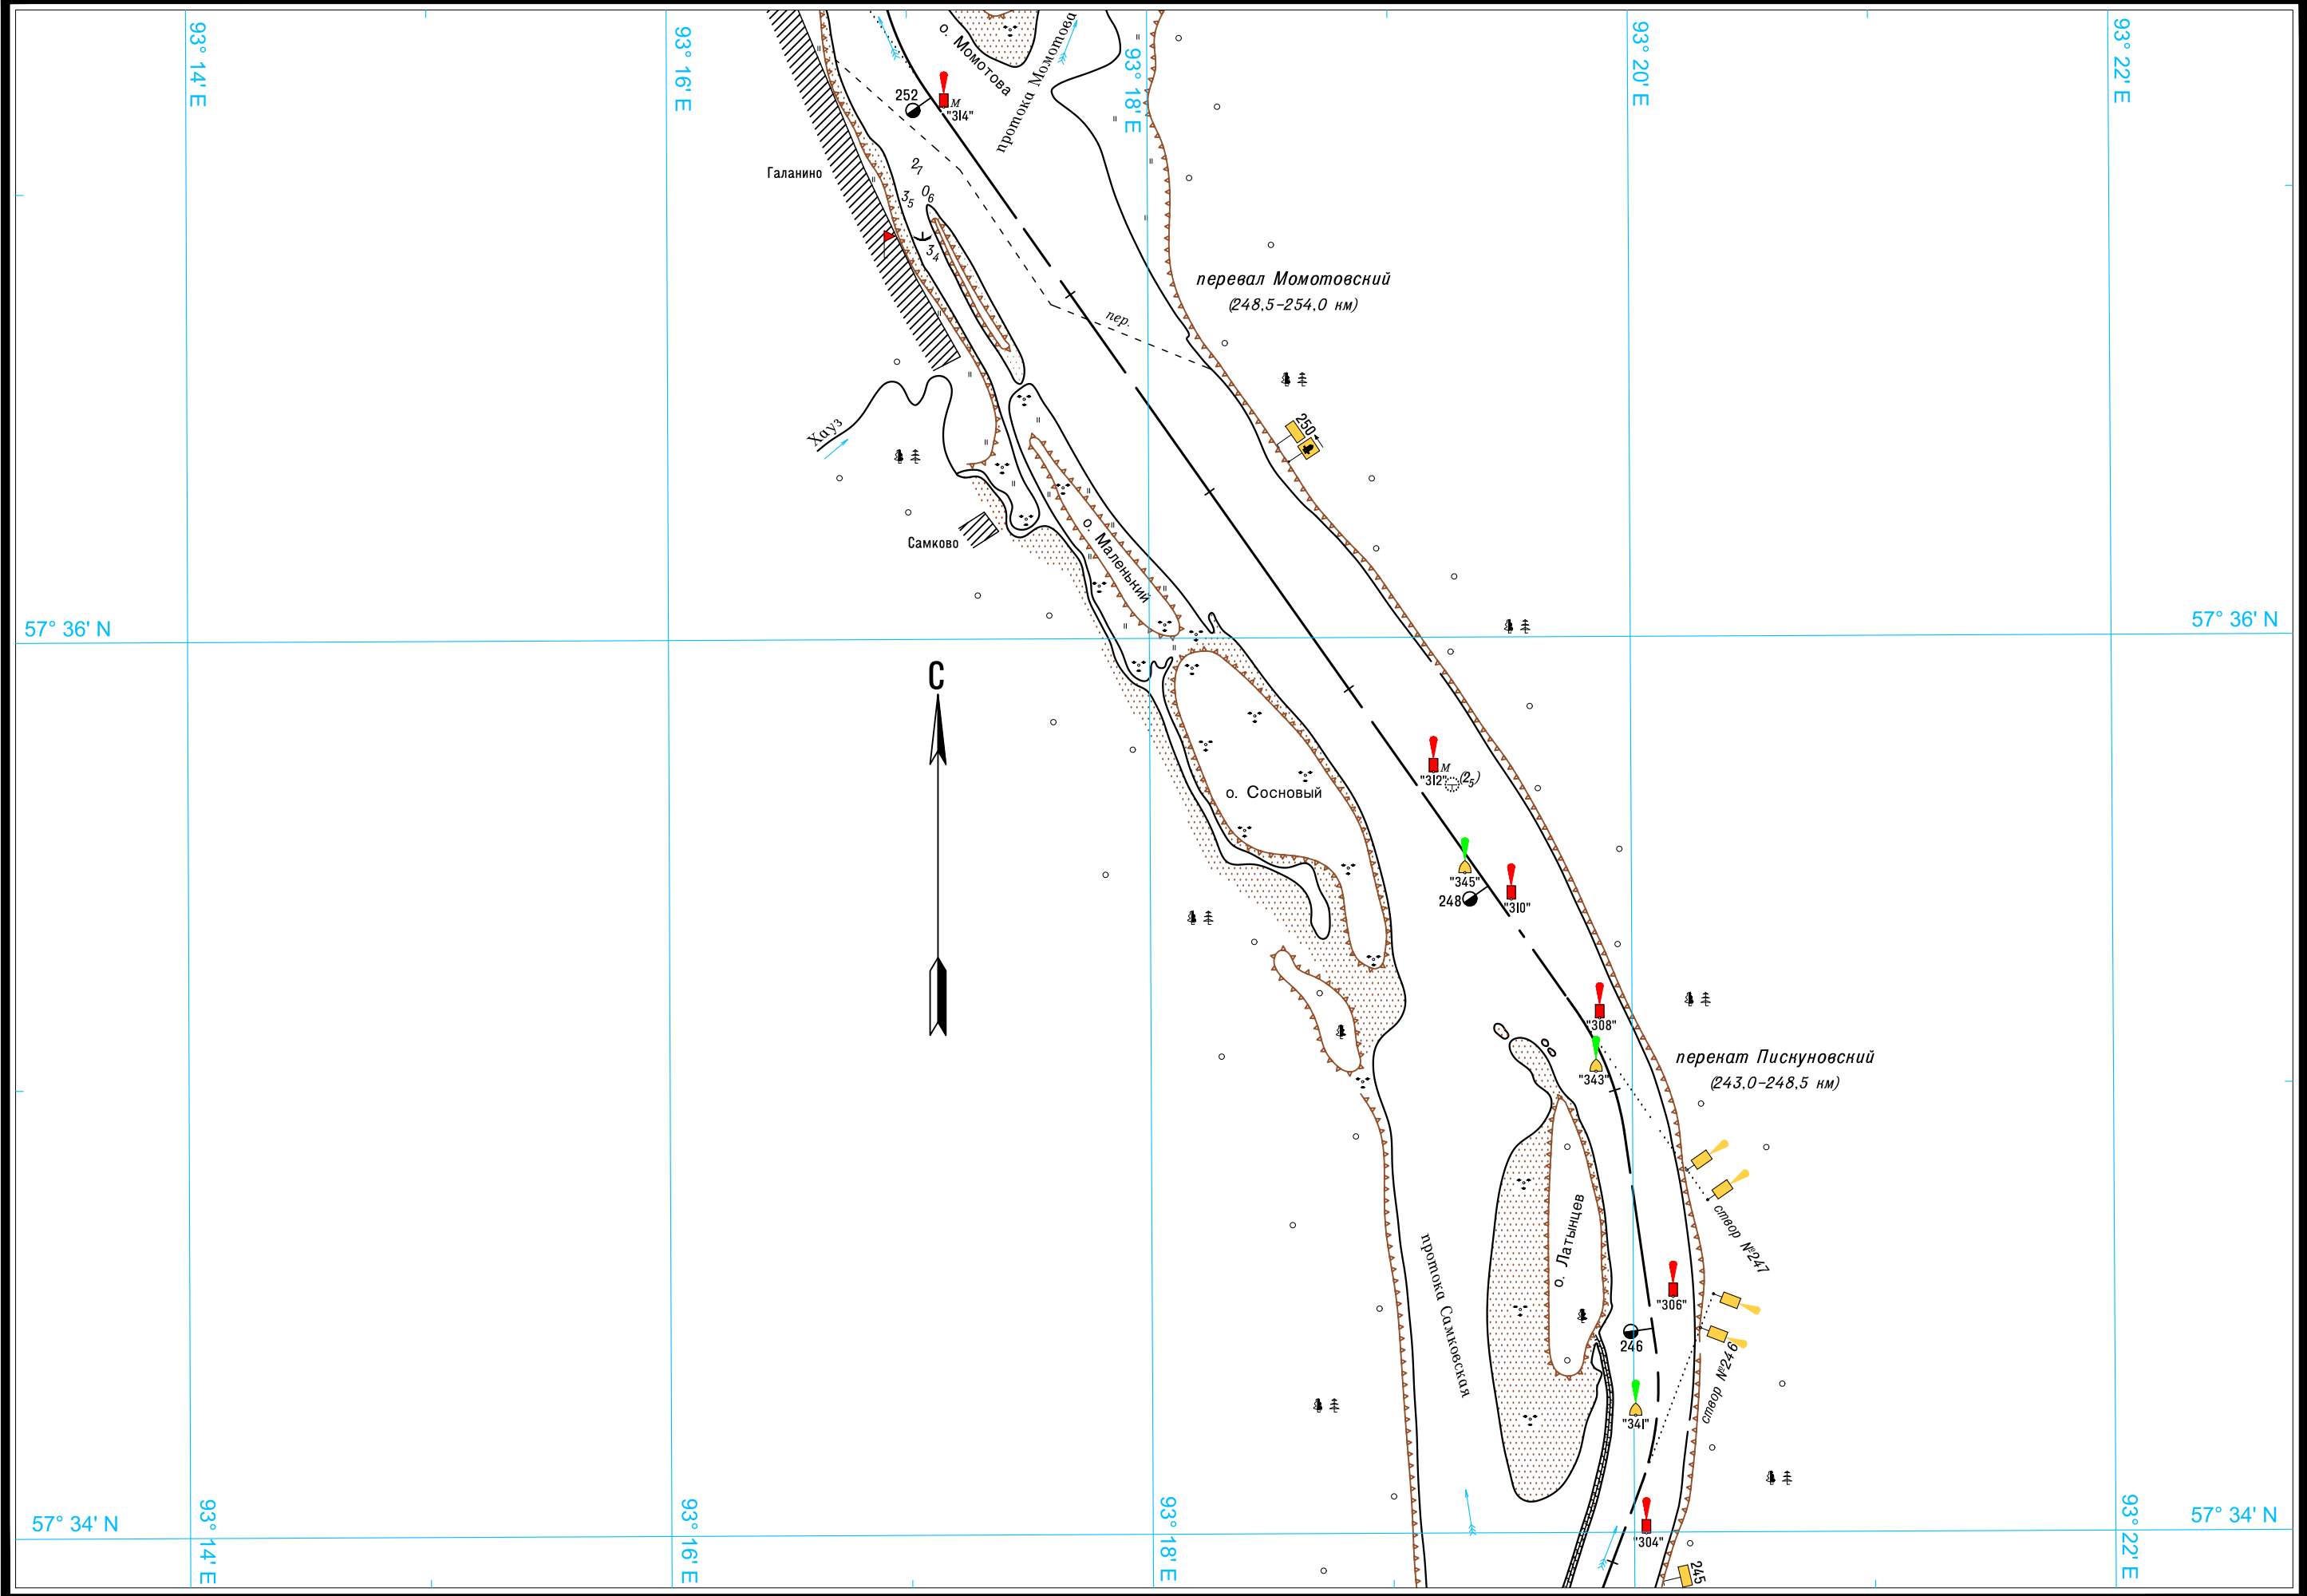

Широта - две минуты 0' 2'

Масштаб 1:25 000

ЛОГАРИФМИЧЕСКАЯ ШКАЛА СКОРОСТИ

Широта - две минуты 2'

2' Широта - две минуты 0'

Масштаб 1:25 000

ЛОГАРИФМИЧЕСКАЯ ШКАЛА СКОРОСТИ

Масштаб 1:25 000

ЛОГАРИФМИЧЕСКАЯ ШКАЛА СКОРОСТИ

Широта - две минуты 2'

0' Широта - две минуты 2'

Масштаб 1:25 000

ЛОГАРИФМИЧЕСКАЯ ШКАЛА СКОРОСТИ

Широта - две минуты

Лист 32-Б

Лист 32-А

Масштаб 1:25 000

ЛОГАРИФМИЧЕСКАЯ ШКАЛА СКОРОСТИ

0' Широта - две минуты 2'

Масштаб 1:25 000

ЛОГАРИФМИЧЕСКАЯ ШКАЛА СКОРОСТИ

Широта - две минуты

Масштаб 1:25 000

ЛОГАРИФМИЧЕСКАЯ ШКАЛА СКОРОСТИ

Широта - две минуты 2' 0'

Масштаб 1:25 000

ЛОГАРИФМИЧЕСКАЯ ШКАЛА СКОРОСТИ

Долгота - две минуты

Широта - две минуты

Масштаб 1:25 000

ЛОГАРИФМИЧЕСКАЯ ШКАЛА СКОРОСТИ

Широта - две минуты 0' 2'