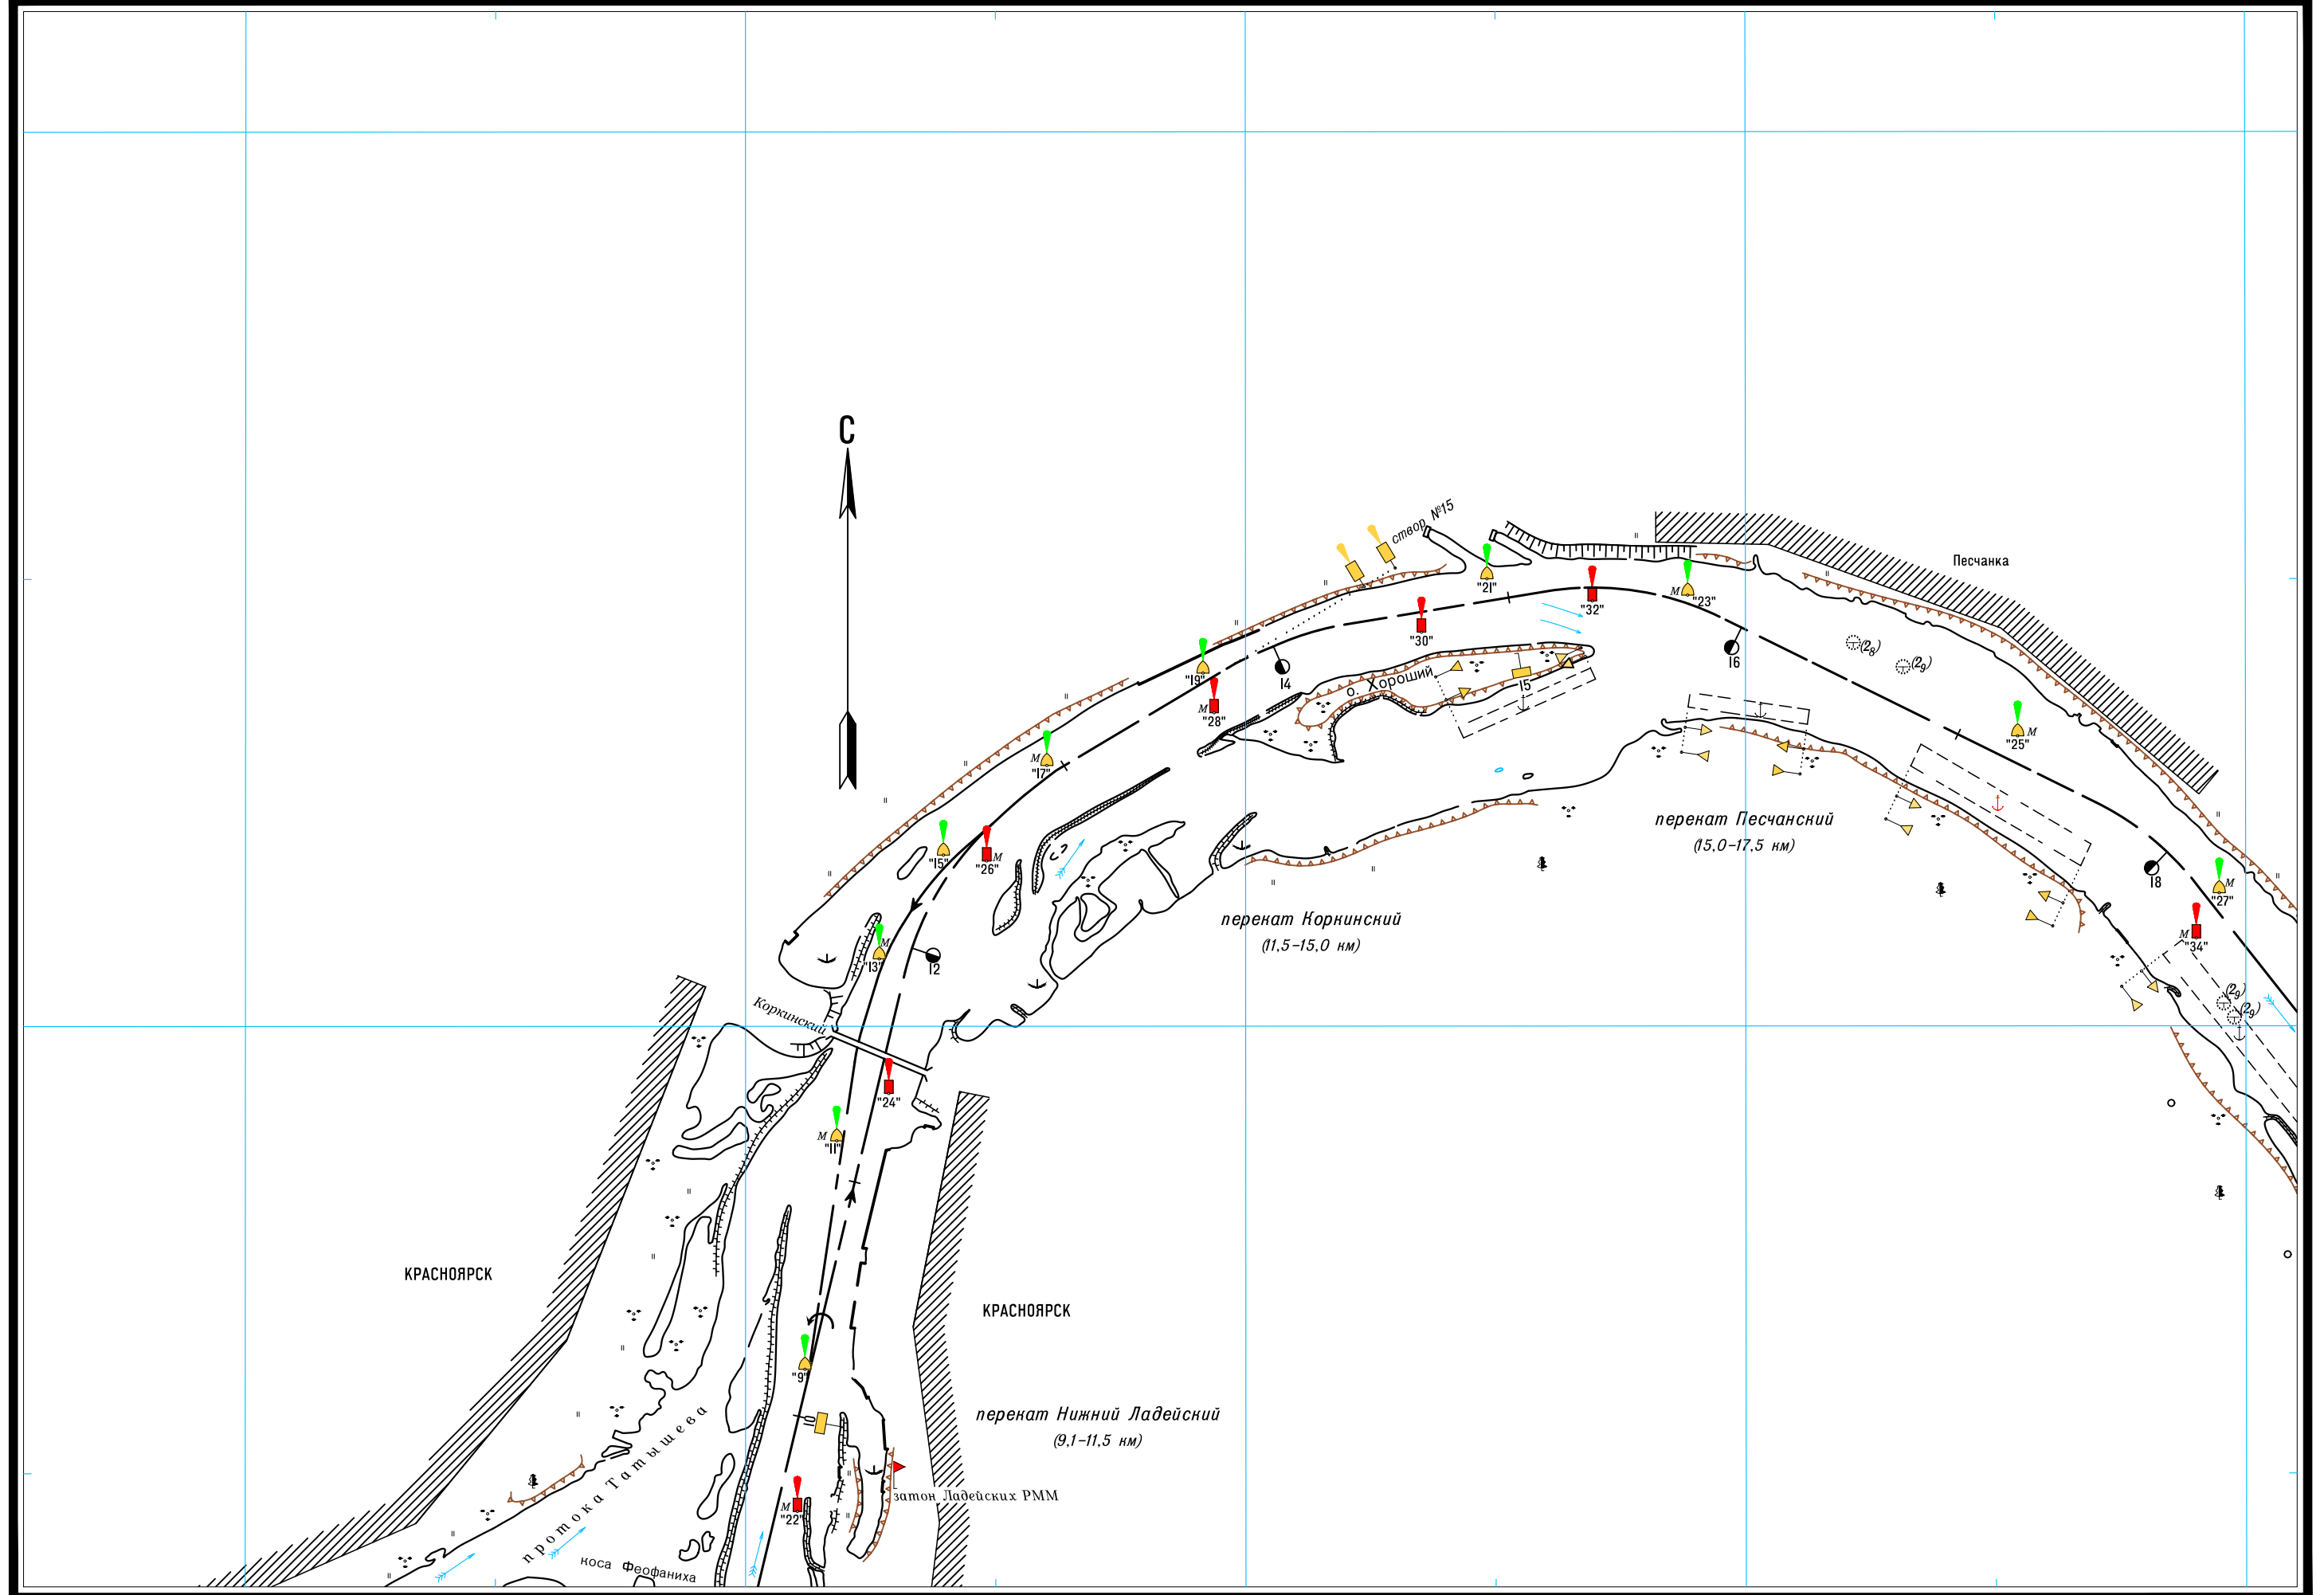

Широта — две минуты

Масштаб 1:25 000

ЛОГАРИФМИЧЕСКАЯ ШКАЛА СКОРОСТИ

Широта – две минуты

Масштаб 1:25 000

ЛОГАРИФМИЧЕСКАЯ ШКАЛА СКОРОСТИ

Масштаб 1:25 000

ЛОГАРИФМИЧЕСКАЯ ШКАЛА СКОРОСТИ

Широта – две минуты

Масштаб 1:25 000

ЛОГАРИФМИЧЕСКАЯ ШКАЛА СКОРОСТИ

500 0 500 1000 1500 2000 2500м

1 2 3 4 5 6 7 8 9 10 15 20 30 40 50 60

Широта - две минуты

Масштаб 1:25 000

ЛОГАРИФМИЧЕСКАЯ ШКАЛА СКОРОСТИ

Широта - две минуты

Масштаб 1:25 000

ЛОГАРИФМИЧЕСКАЯ ШКАЛА СКОРОСТИ

Широта - две минуты

Масштаб 1:25 000

ЛОГАРИФМИЧЕСКАЯ ШКАЛА СКОРОСТИ

Широта - две минуты

Масштаб 1:25 000

ЛОГАРИФМИЧЕСКАЯ ШКАЛА СКОРОСТИ

Широта - две минуты

Масштаб 1:25 000

ЛОГАРИФМИЧЕСКАЯ ШКАЛА СКОРОСТИ

Широта - две минуты

Масштаб 1:25 000

ЛОГАРИФМИЧЕСКАЯ ШКАЛА СКОРОСТИ

Широта - две минуты