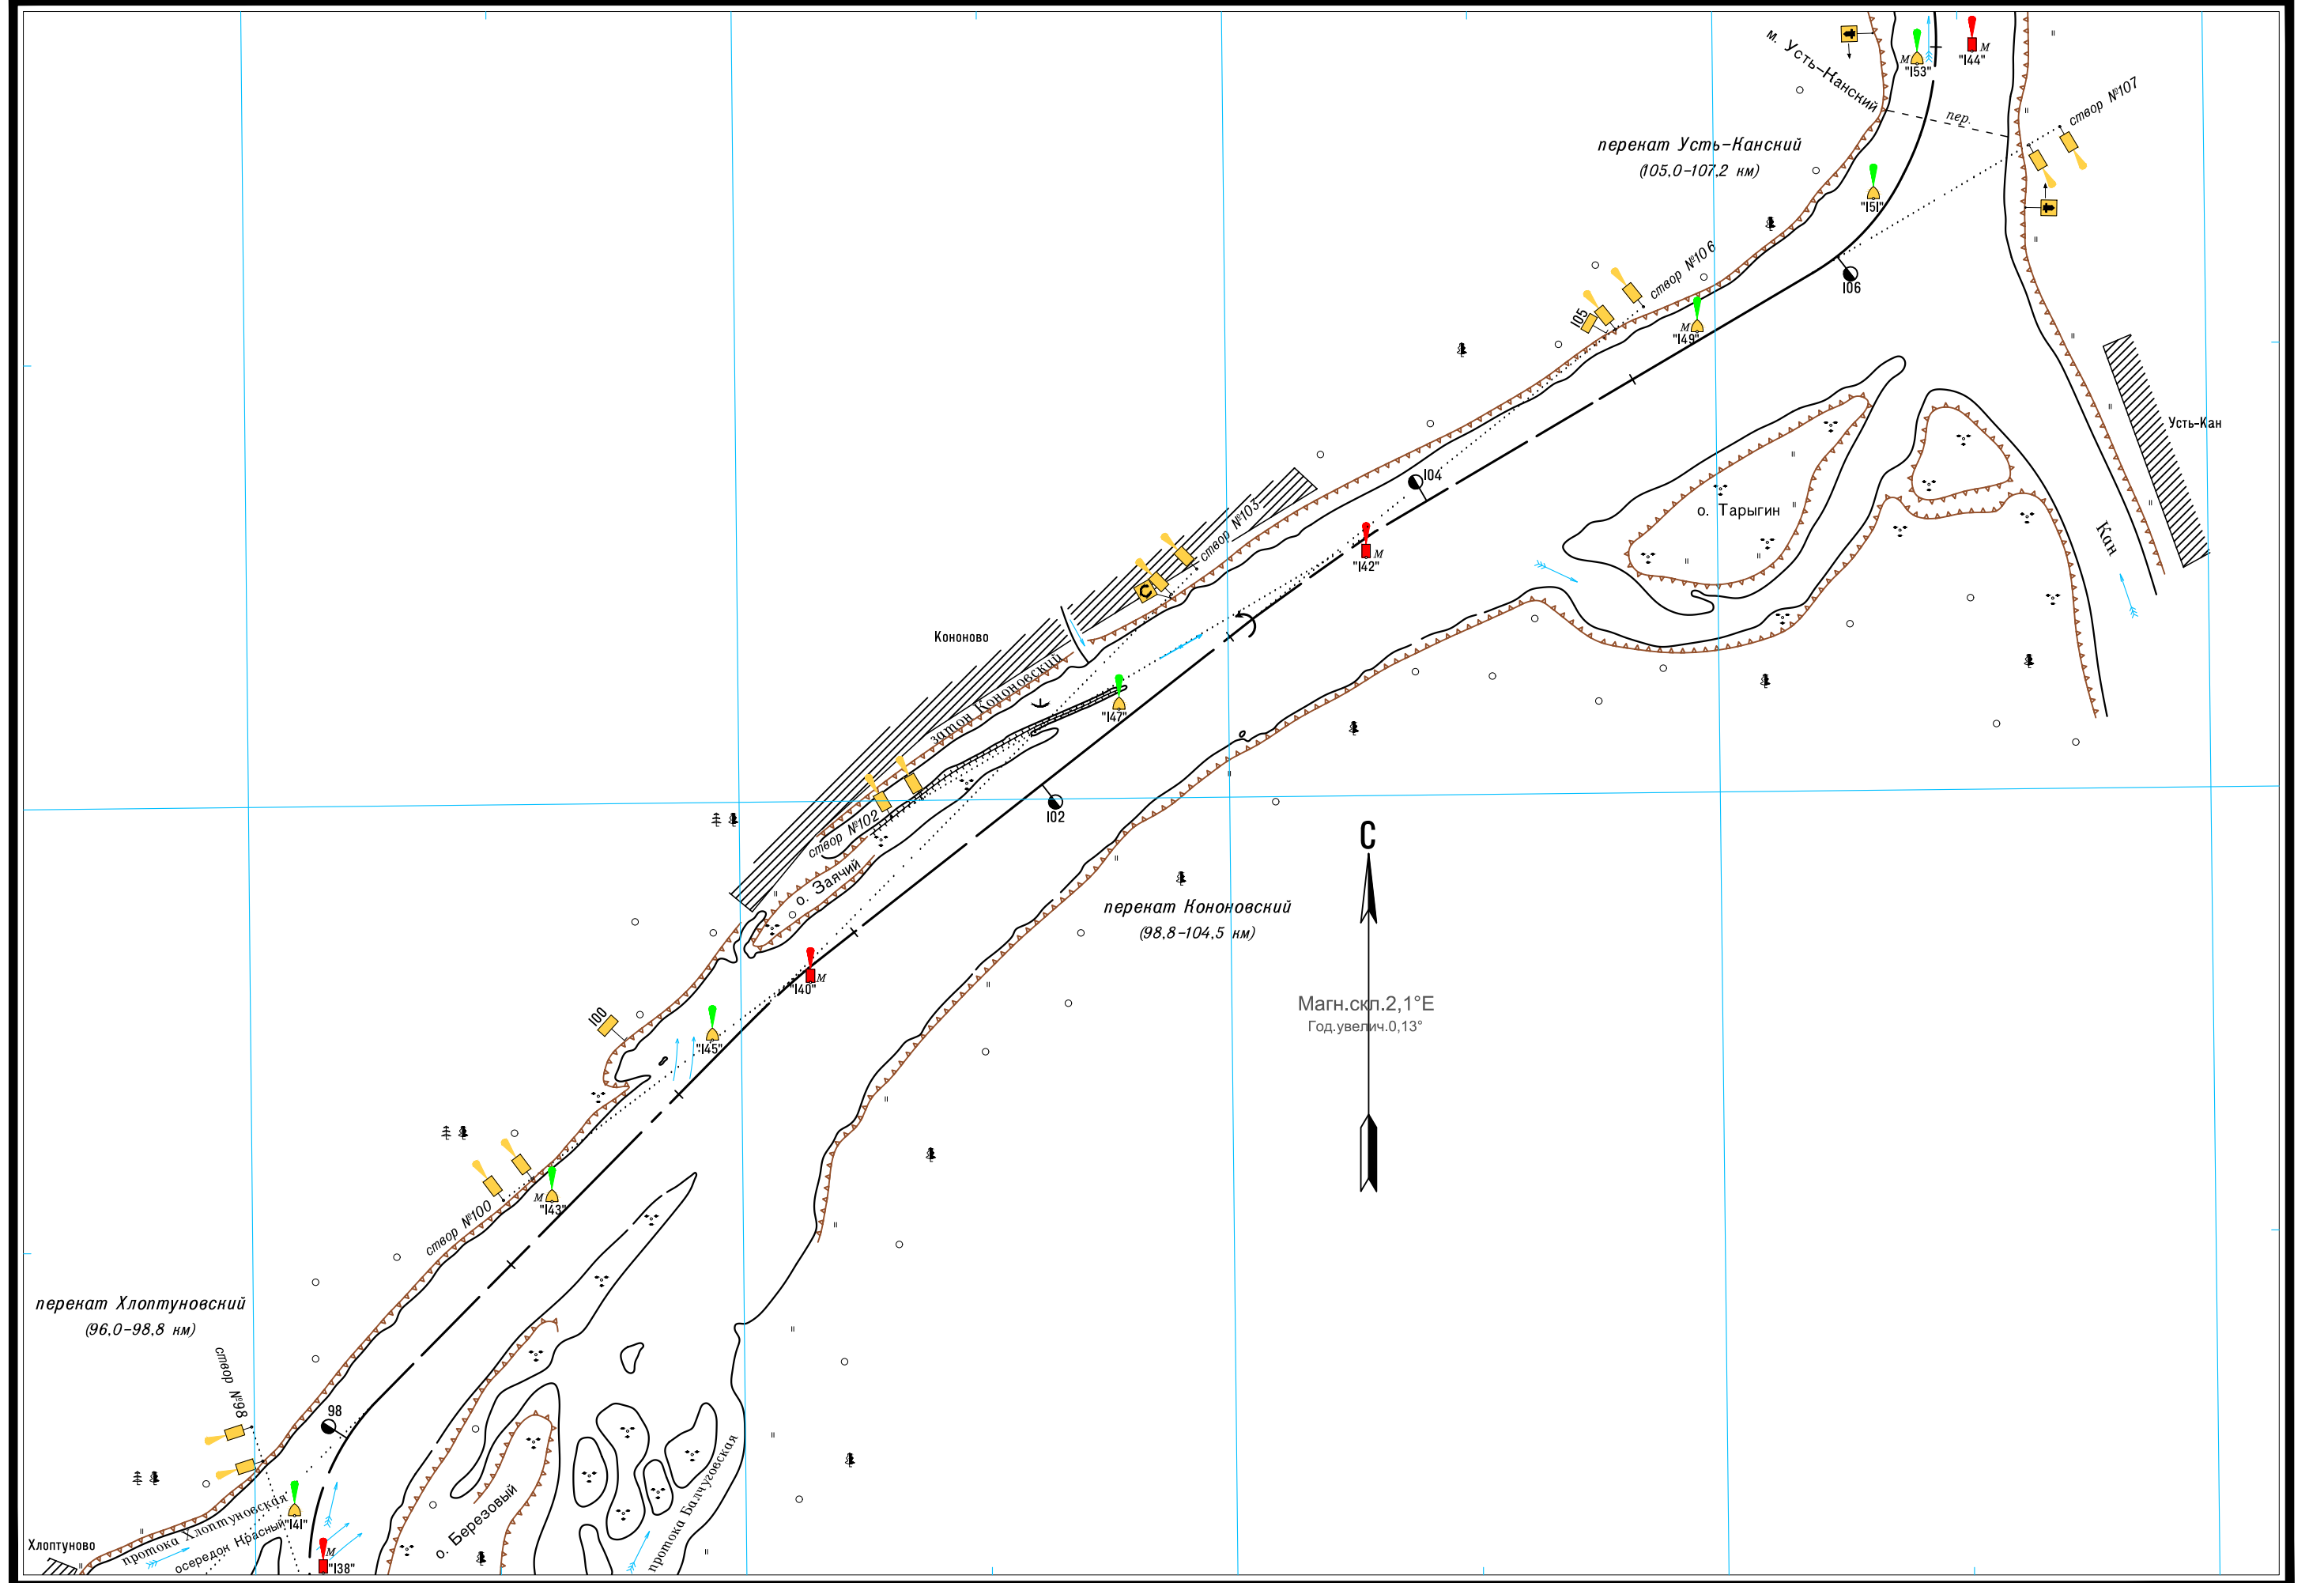

Широта — две минуты

Масштаб 1:25 000

ЛОГАРИФМИЧЕСКАЯ ШКАЛА СКОРОСТИ

Широта – две минуты

Масштаб 1:25 000

ЛОГАРИФМИЧЕСКАЯ ШКАЛА СКОРОСТИ

Масштаб 1:25 000

ЛОГАРИФМИЧЕСКАЯ ШКАЛА СКОРОСТИ

ЛОГАРИФМИЧЕСКАЯ ШКАЛА СКОРОСТИ

Широта - две минуты

Масштаб 1:25 000

ЛОГАРИФМИЧЕСКАЯ ШКАЛА СКОРОСТИ

Широта - две минуты

Масштаб 1:25 000

ЛОГАРИФМИЧЕСКАЯ ШКАЛА СКОРОСТИ

Широта - две минуты

Масштаб 1:25 000

ЛОГАРИФМИЧЕСКАЯ ШКАЛА СКОРОСТИ

Широта — две минуты

Масштаб 1:25 000

ЛОГАРИФМИЧЕСКАЯ ШКАЛА СКОРОСТИ

Широта - две минуты

Широта — две минуты

Масштаб 1:25 000

Широта - две минуты

Масштаб 1:25 000

ЛОГАРИФМИЧЕСКАЯ ШКАЛА СКОРОСТИ

Широта - две минуты

Масштаб 1:25 000

ЛОГАРИФМИЧЕСКАЯ ШКАЛА СКОРОСТИ

Широта - две минуты

Масштаб 1:25 000