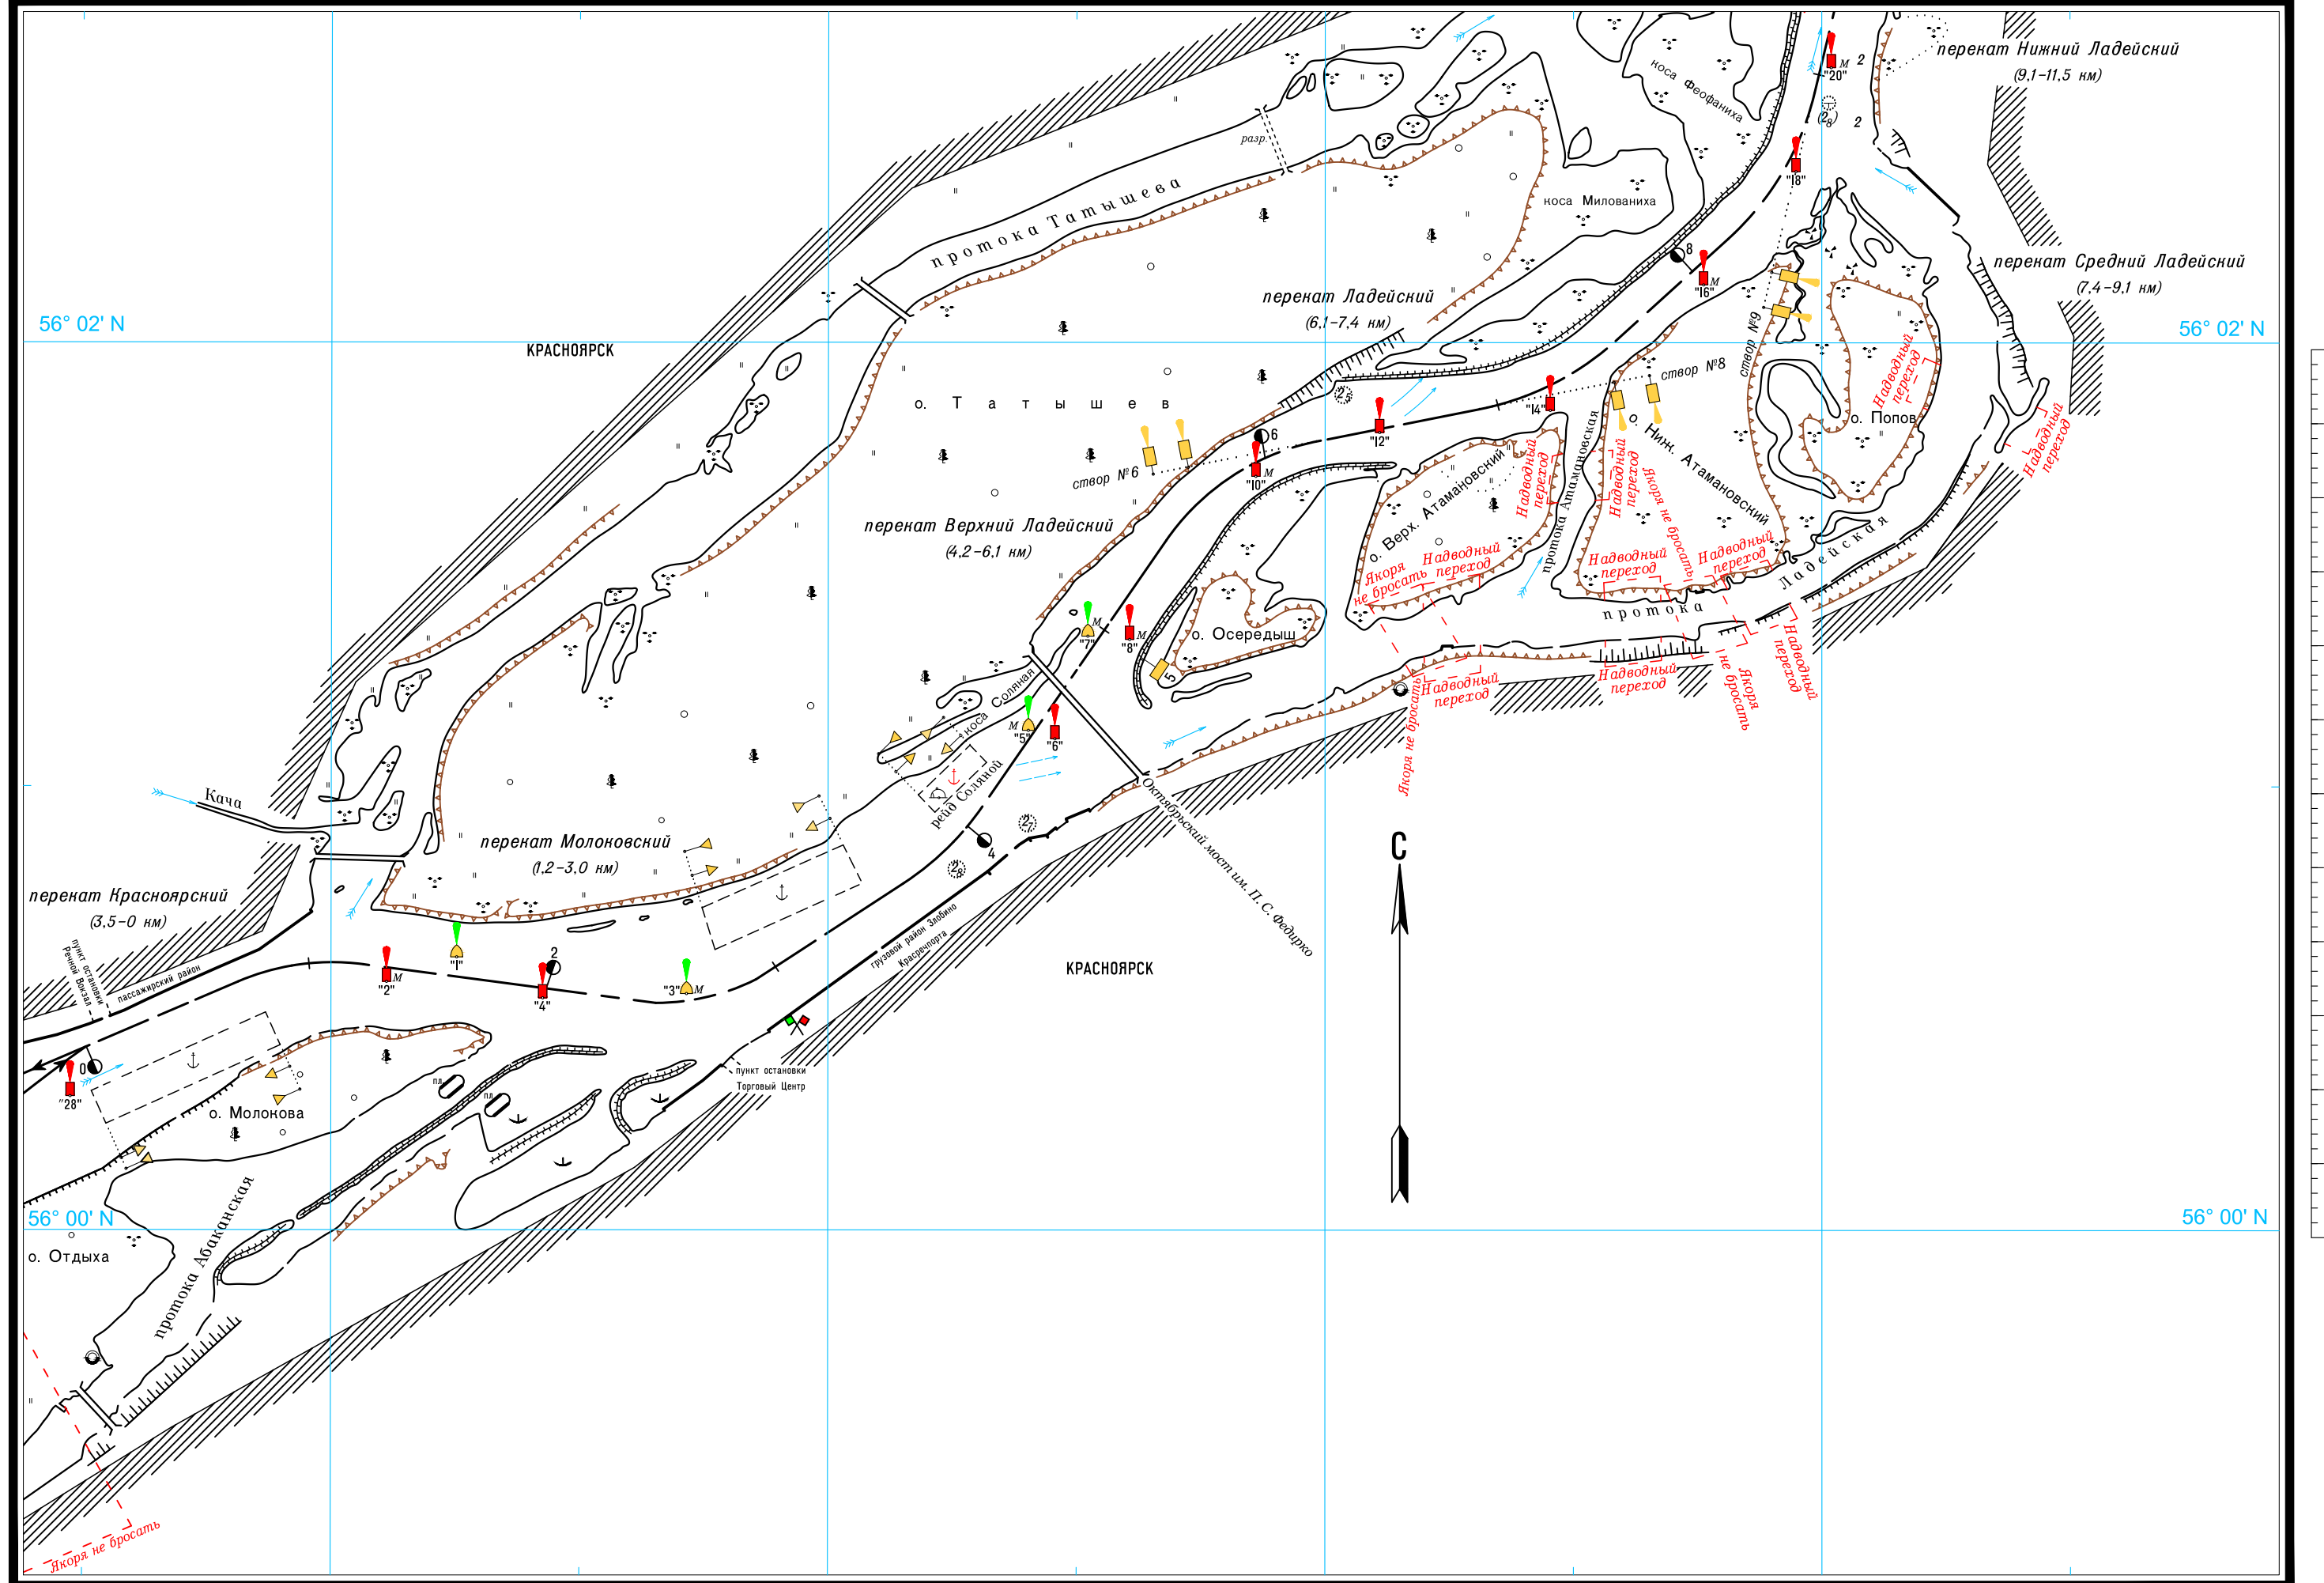

Широта — две минуты

Масштаб 1:25 000

ЛОГАРИФМИЧЕСКАЯ ШКАЛА СКОРОСТИ

Широта – две минуты

Масштаб 1:25 000

ЛОГАРИФМИЧЕСКАЯ ШКАЛА СКОРОСТИ

Масштаб 1:25 000

ЛОГАРИФМИЧЕСКАЯ ШКАЛА СКОРОСТИ

Широта – две минуты

Масштаб 1:25 000

ЛОГАРИФМИЧЕСКАЯ ШКАЛА СКОРОСТИ

500 0 500 1000 1500 2000 2500м

1 2 3 4 5 6 7 8 9 10 15 20 30 40 50 60

Широта - две минуты

Масштаб 1:25 000

ЛОГАРИФМИЧЕСКАЯ ШКАЛА СКОРОСТИ

Широта - две минуты

Масштаб 1:25 000

ЛОГАРИФМИЧЕСКАЯ ШКАЛА СКОРОСТИ

Широта - две минуты

Масштаб 1:25 000

ЛОГАРИФМИЧЕСКАЯ ШКАЛА СКОРОСТИ

Широта - две минуты

Масштаб 1:25 000

ЛОГАРИФМИЧЕСКАЯ ШКАЛА СКОРОСТИ

Широта - две минуты

Масштаб 1:25 000

ЛОГАРИФМИЧЕСКАЯ ШКАЛА СКОРОСТИ

Широта - две минуты

Масштаб 1:25 000

ЛОГАРИФМИЧЕСКАЯ ШКАЛА СКОРОСТИ

Широта - две минуты