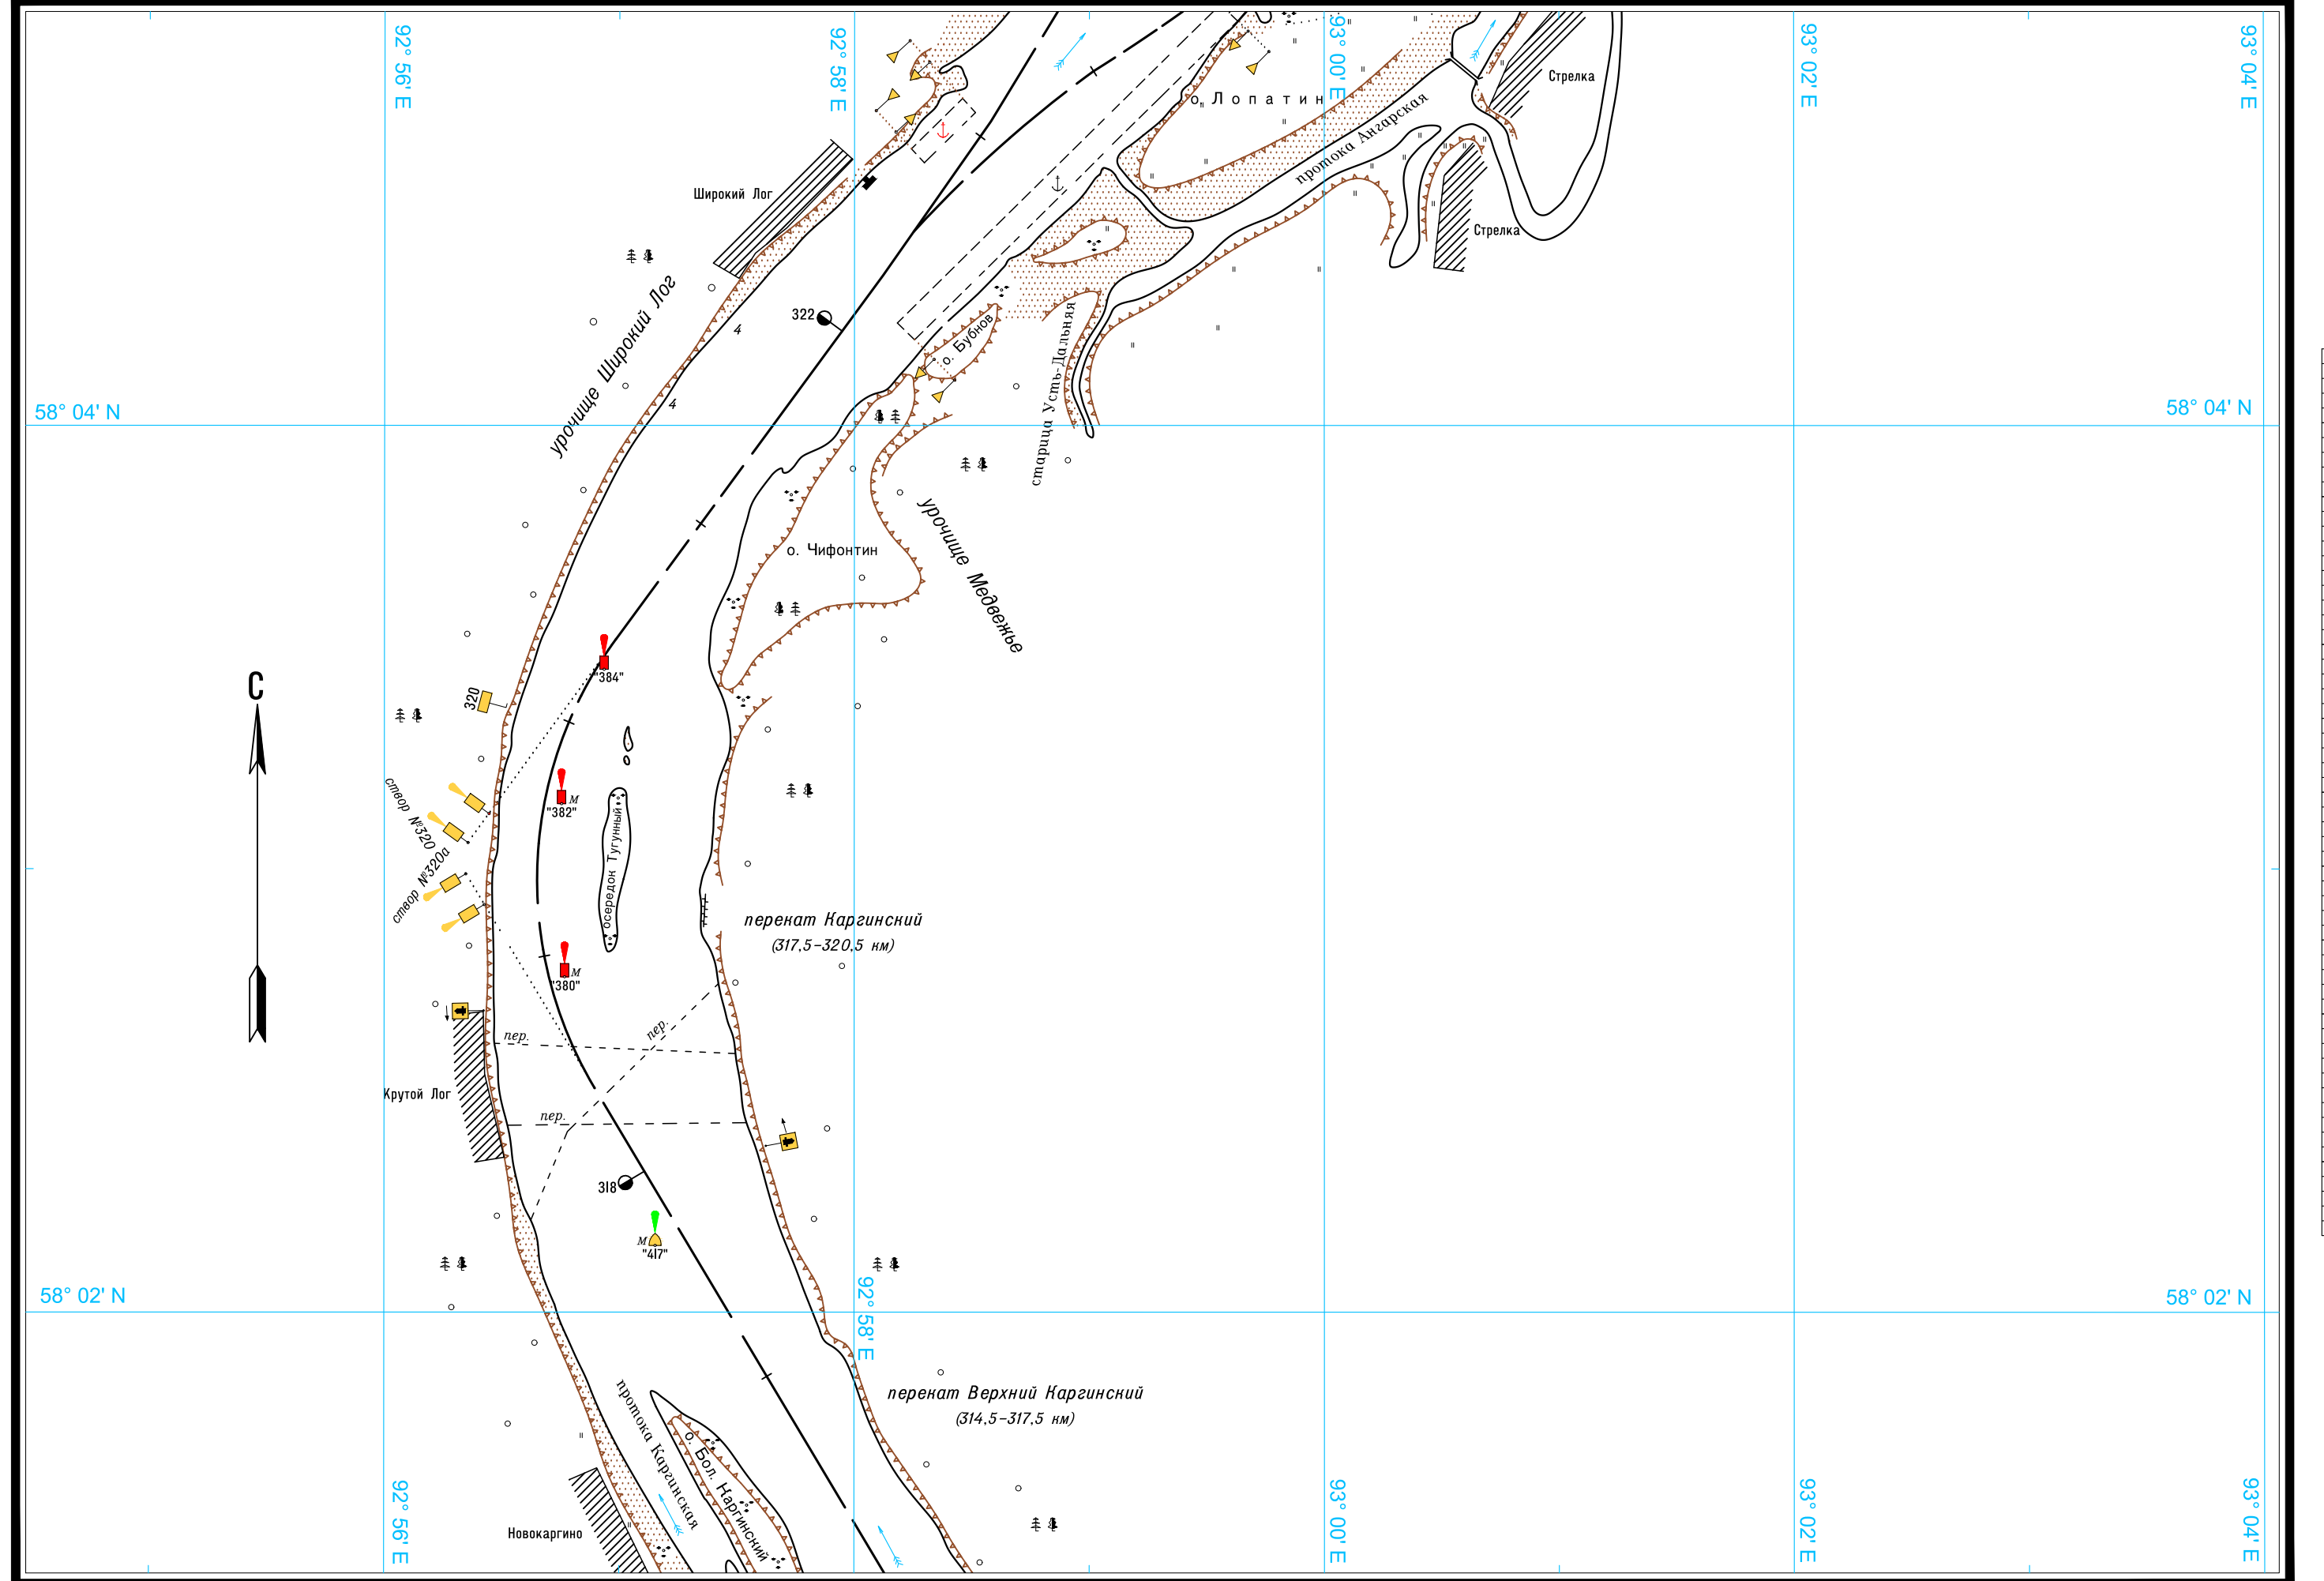

Широта - две минуты 2' 0'

Масштаб 1:25 000

ЛОГАРИФМИЧЕСКАЯ ШКАЛА СКОРОСТИ

Долгота - две минуты

Широта - две минуты

Масштаб 1:25 000

ЛОГАРИФМИЧЕСКАЯ ШКАЛА СКОРОСТИ

Широта - две минуты 0' 2'

Масштаб 1:25 000

ЛОГАРИФМИЧЕСКАЯ ШКАЛА СКОРОСТИ

Широта - две минуты

Масштаб 1:25 000

ЛОГАРИФМИЧЕСКАЯ ШКАЛА СКОРОСТИ

Широта - две минуты

Масштаб 1:25 000

ЛОГАРИФМИЧЕСКАЯ ШКАЛА СКОРОСТИ

500 0 500 1000 1500 2000 2500м

1 2 3 4 5 6 7 8 9 10 15 20 30 40 50 60

0' Широта - две минуты 2'

Масштаб 1:25 000

ЛОГАРИФМИЧЕСКАЯ ШКАЛА СКОРОСТИ

500 0 500 1000 1500 2000 2500м

1 2 3 4 5 6 7 8 9 10 15 20 30 40 50 60

0' Широта - две минуты 2'