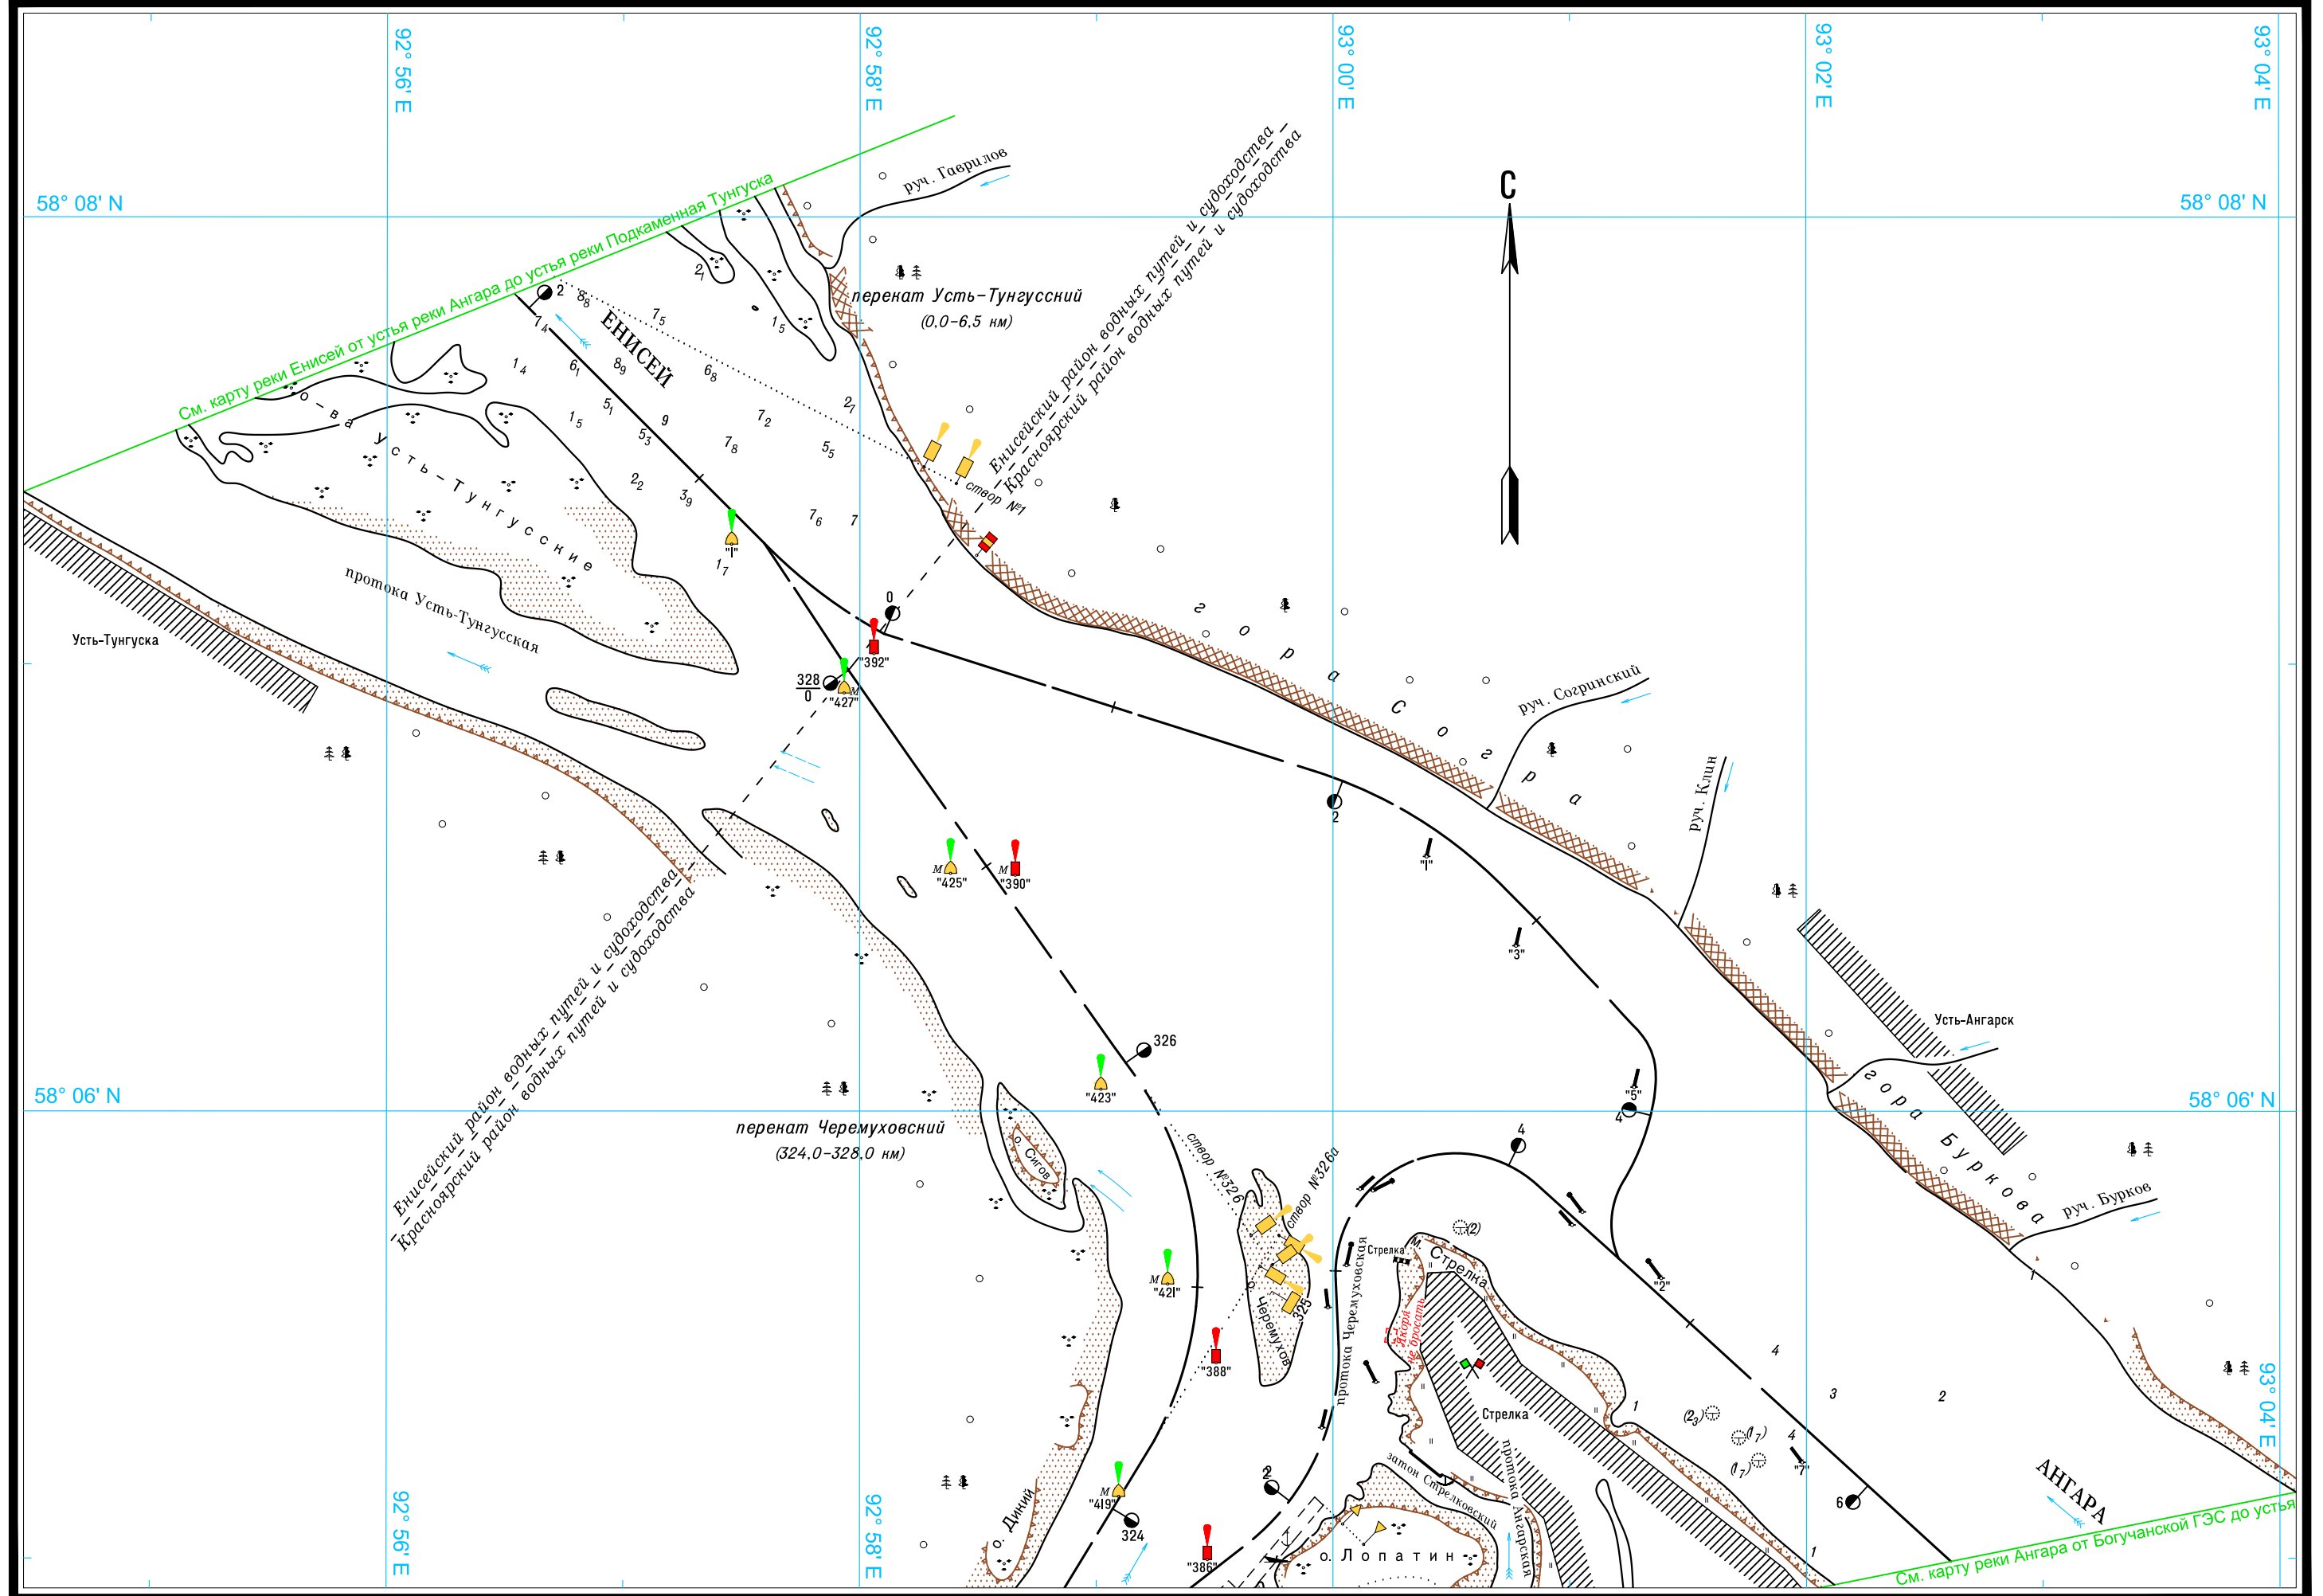

Широта - две минуты 2' 0'

Масштаб 1:25 000

ЛОГАРИФМИЧЕСКАЯ ШКАЛА СКОРОСТИ

Долгота - две минуты

Широта - две минуты

Масштаб 1:25 000

ЛОГАРИФМИЧЕСКАЯ ШКАЛА СКОРОСТИ

Широта - две минуты 0' 2'

Масштаб 1:25 000

ЛОГАРИФМИЧЕСКАЯ ШКАЛА СКОРОСТИ

Широта - две минуты

Масштаб 1:25 000

ЛОГАРИФМИЧЕСКАЯ ШКАЛА СКОРОСТИ

Широта - две минуты

Масштаб 1:25 000

ЛОГАРИФМИЧЕСКАЯ ШКАЛА СКОРОСТИ

500 0 500 1000 1500 2000 2500м

1 2 3 4 5 6 7 8 9 10 15 20 30 40 50 60

0' Широта - две минуты 2'

Масштаб 1:25 000

ЛОГАРИФМИЧЕСКАЯ ШКАЛА СКОРОСТИ

500 0 500 1000 1500 2000 2500м

1 2 3 4 5 6 7 8 9 10 15 20 30 40 50 60

0' Широта - две минуты 2'