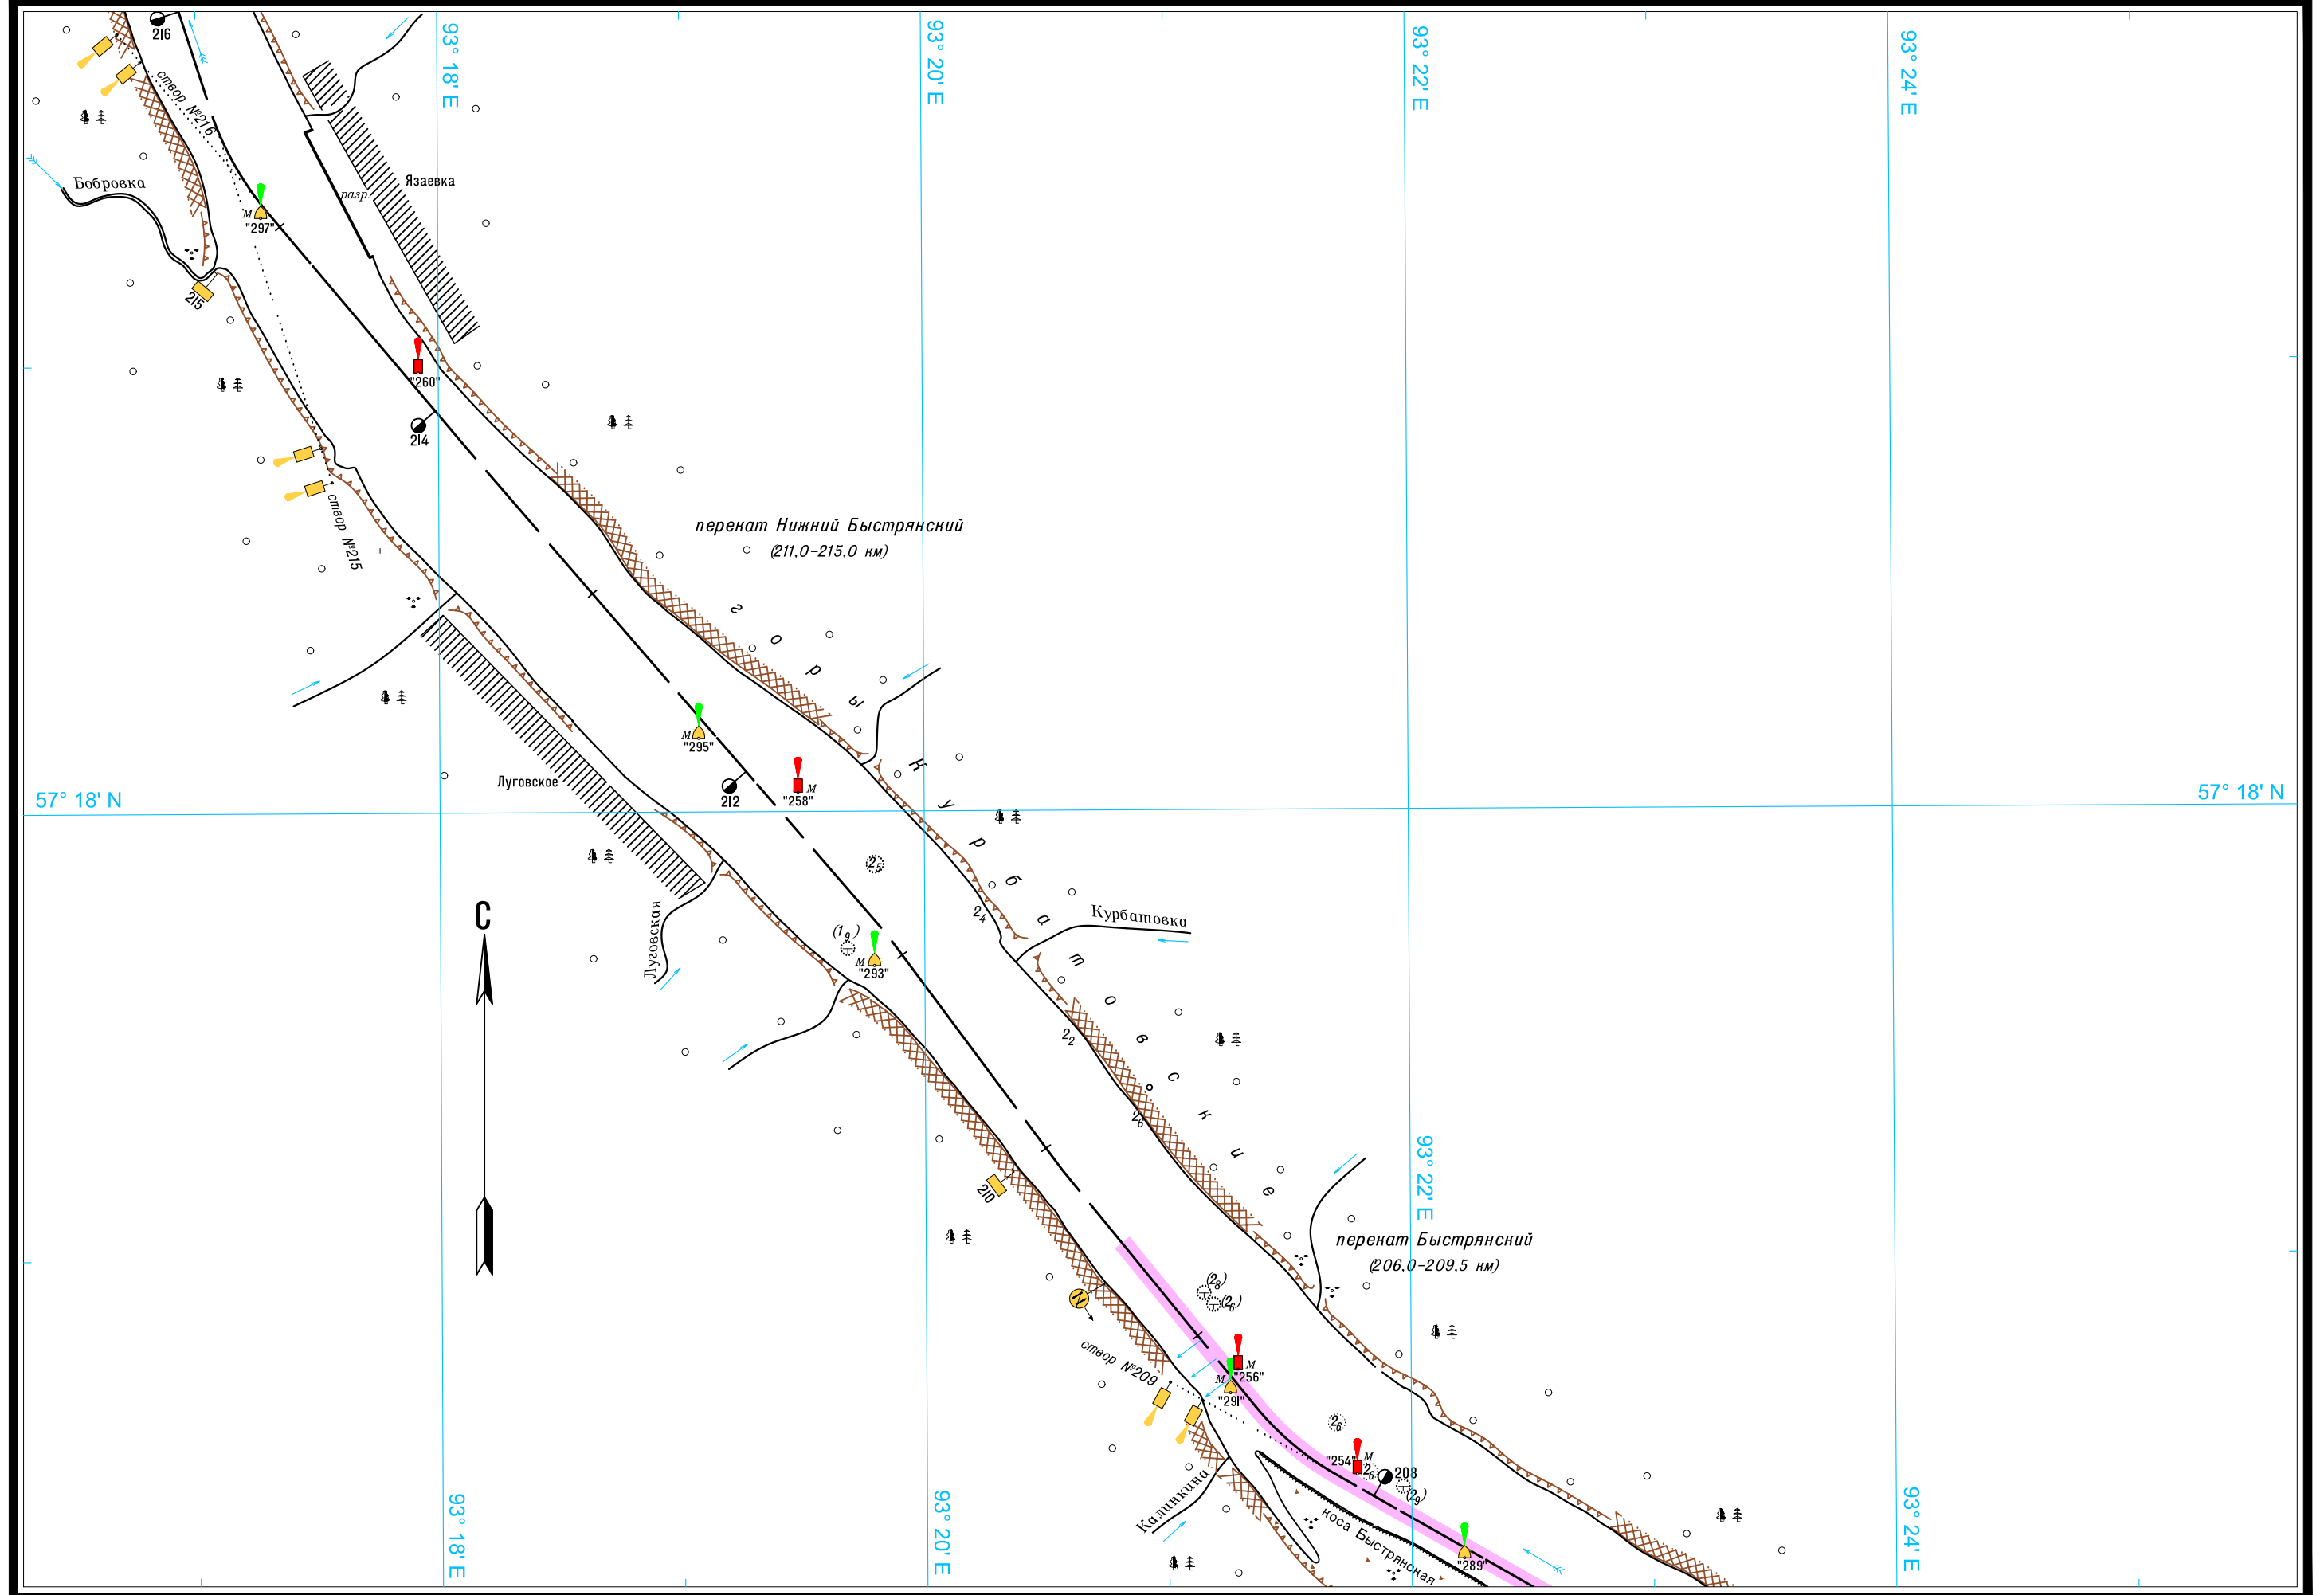

57° 08' N

57°06' N

57°06' N

Масштаб 1:25 000

ЛОГАРИФИЧЕСКАЯ ШКАЛА СКОРОСТИ

500 0 500 1000 1500 2000 2500м

1 2 3 4 5 6 7 8 9 10 15 20 30 40 50 60

0' Широта - две минуты 2'

Широта - две минуты 0' 2'

Масштаб 1:25 000

ЛОГАРИФМИЧЕСКАЯ ШКАЛА СКОРОСТИ

Широта - две минуты 2'

2' Широта - две минуты 0'

Масштаб 1:25 000

ЛОГАРИФМИЧЕСКАЯ ШКАЛА СКОРОСТИ

Масштаб 1:25 000

ЛОГАРИФМИЧЕСКАЯ ШКАЛА СКОРОСТИ

Широта - две минуты 2'

0' Широта - две минуты 2'

Масштаб 1:25 000

ЛОГАРИФМИЧЕСКАЯ ШКАЛА СКОРОСТИ

Широта - две минуты

Лист 32-Б

Лист 32-А

Масштаб 1:25 000

ЛОГАРИФМИЧЕСКАЯ ШКАЛА СКОРОСТИ

0' Широта - две минуты 2'

Масштаб 1:25 000

ЛОГАРИФМИЧЕСКАЯ ШКАЛА СКОРОСТИ

Широта - две минуты

Масштаб 1:25 000

ЛОГАРИФМИЧЕСКАЯ ШКАЛА СКОРОСТИ