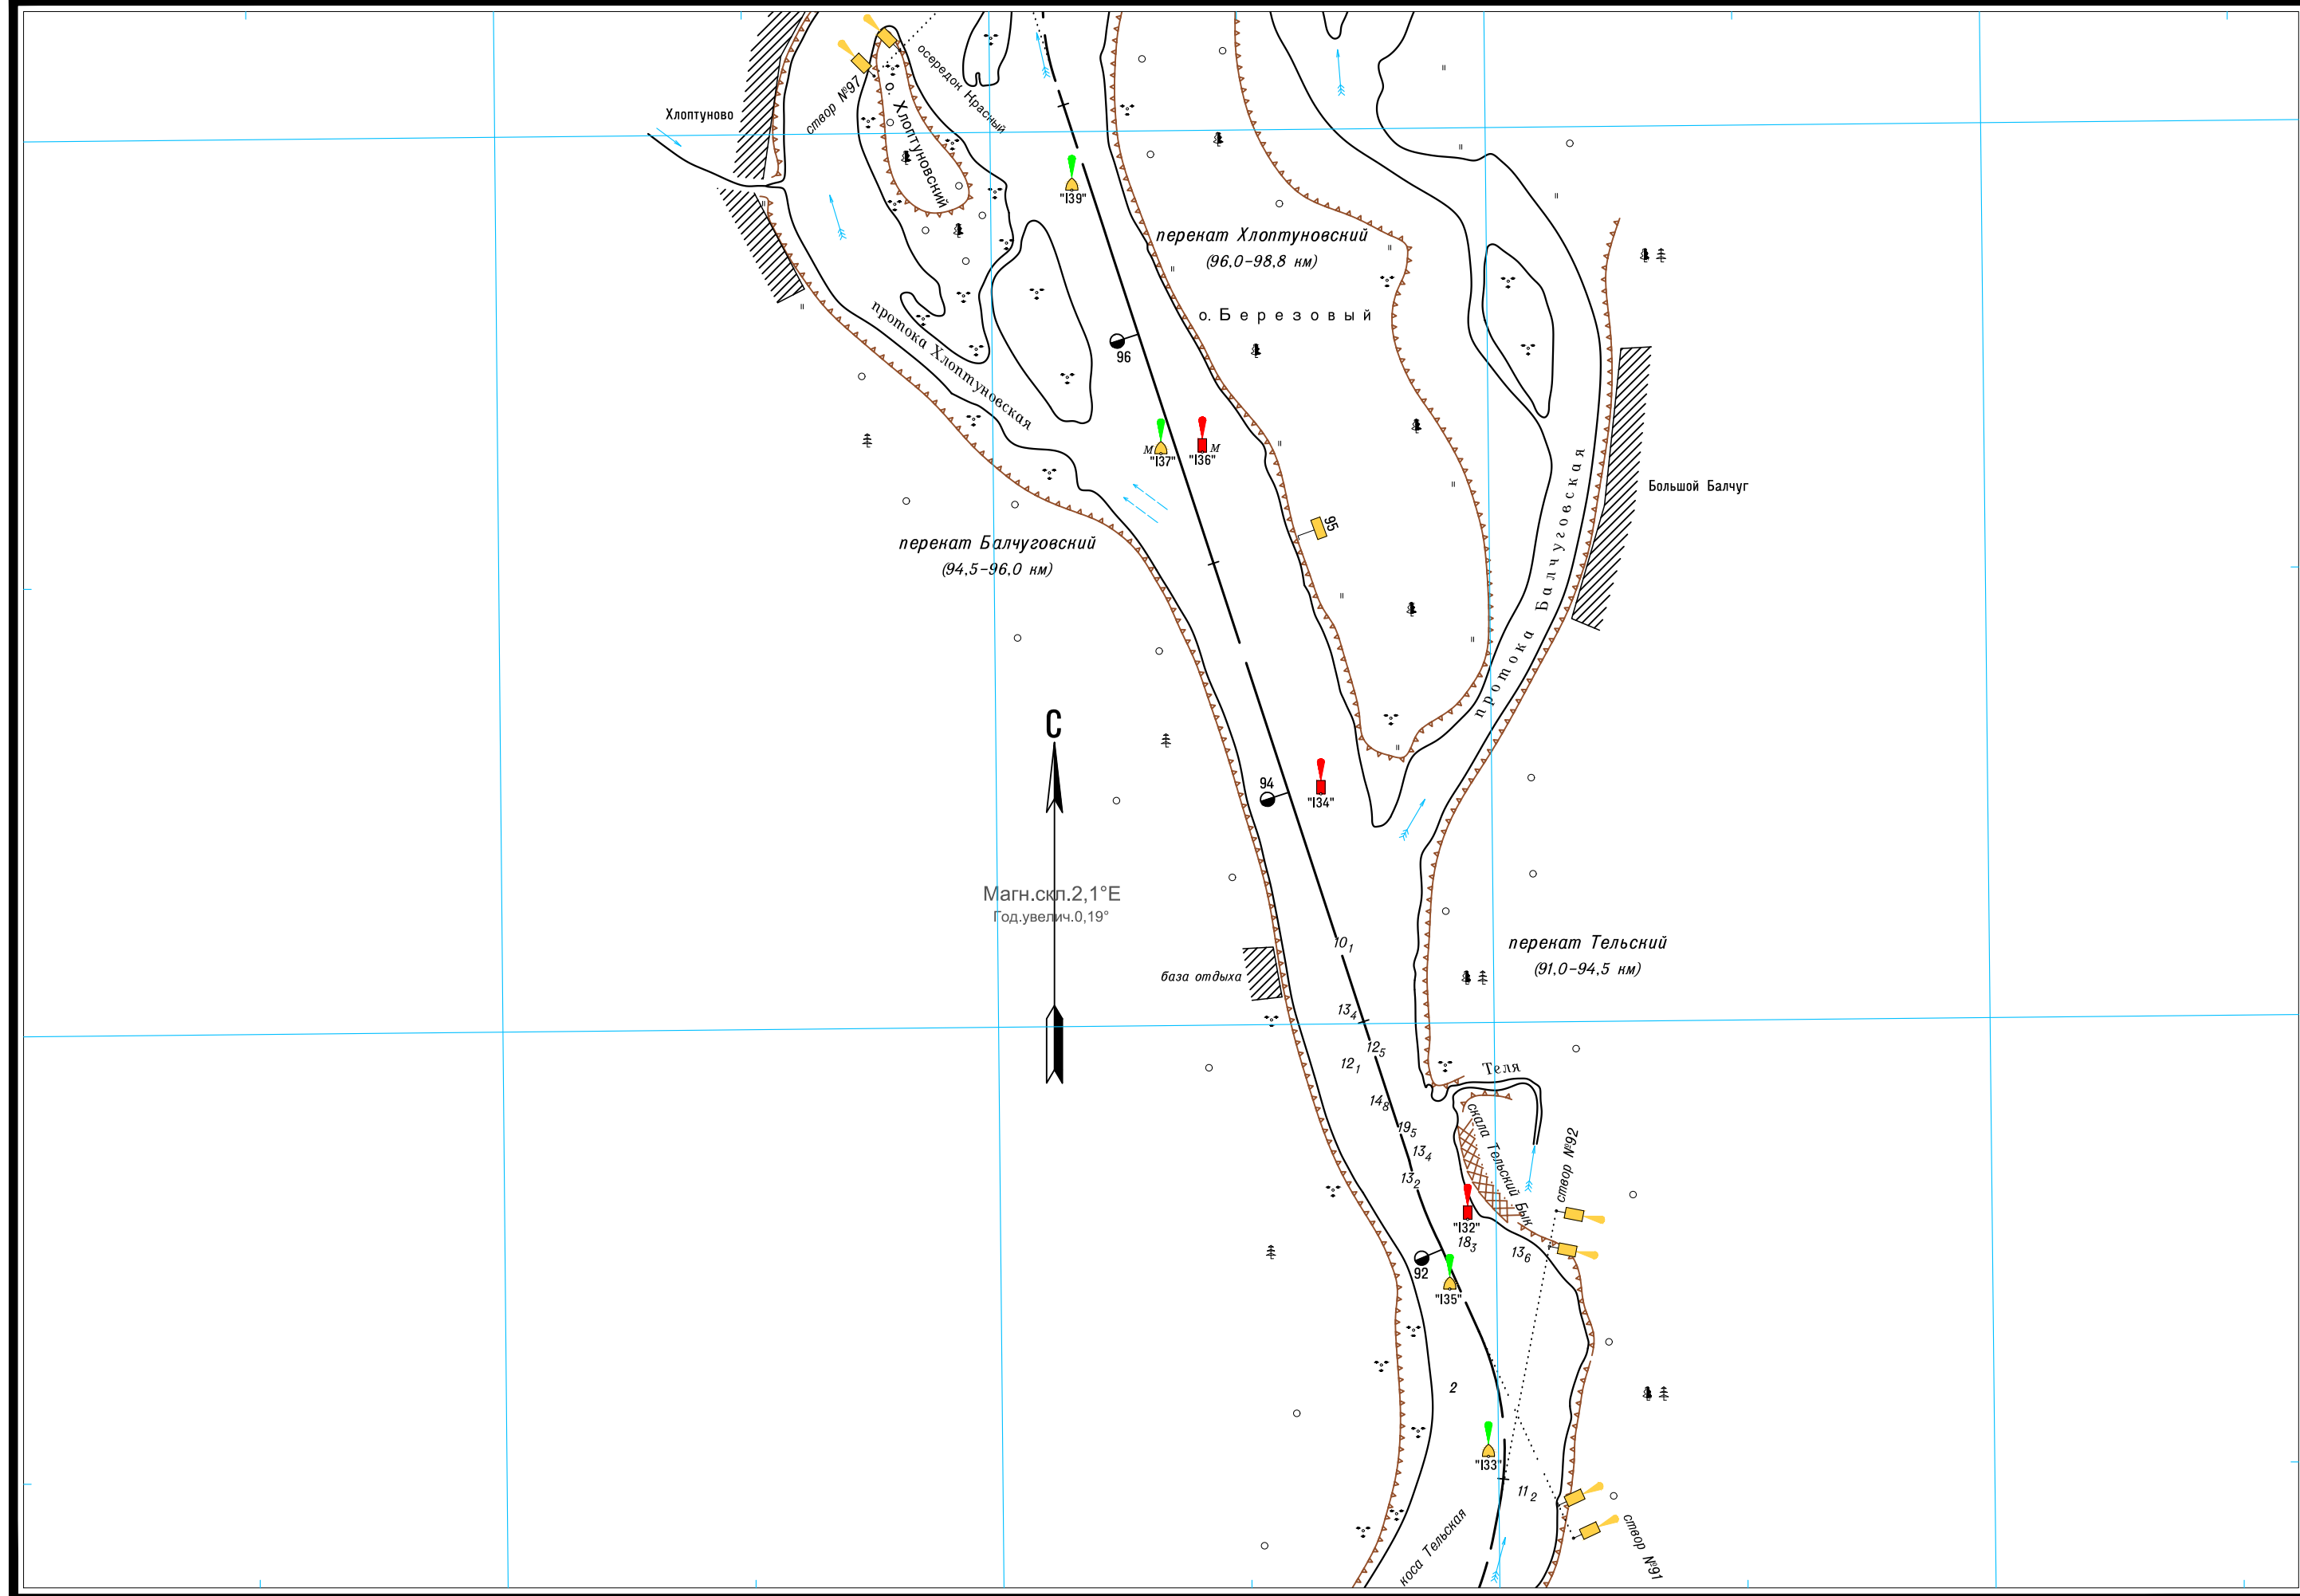

Широта — две минуты

Масштаб 1:25 000

ЛОГАРИФМИЧЕСКАЯ ШКАЛА СКОРОСТИ

Широта – две минуты

Масштаб 1:25 000

ЛОГАРИФМИЧЕСКАЯ ШКАЛА СКОРОСТИ

Масштаб 1:25 000

ЛОГАРИФМИЧЕСКАЯ ШКАЛА СКОРОСТИ

Широта - две минуты

Масштаб 1:25 000

ЛОГАРИФМИЧЕСКАЯ ШКАЛА СКОРОСТИ

Широта - две минуты

Масштаб 1:25 000

ЛОГАРИФМИЧЕСКАЯ ШКАЛА СКОРОСТИ

Широта - две минуты

Масштаб 1:25 000

ЛОГАРИФМИЧЕСКАЯ ШКАЛА СКОРОСТИ

Широта - две минуты

Масштаб 1:25 000

ЛОГАРИФМИЧЕСКАЯ ШКАЛА СКОРОСТИ

Широта - две минуты

Масштаб 1:25 000

ЛОГАРИФМИЧЕСКАЯ ШКАЛА СКОРОСТИ

Широта - две минуты

Масштаб 1:25 000

ЛОГАРИФМИЧЕСКАЯ ШКАЛА СКОРОСТИ

Широта — две минуты

Масштаб 1:25 000

ЛОГАРИФМИЧЕСКАЯ ШКАЛА СКОРОСТИ

Широта - две минуты

Широта — две минуты

Масштаб 1:25 000