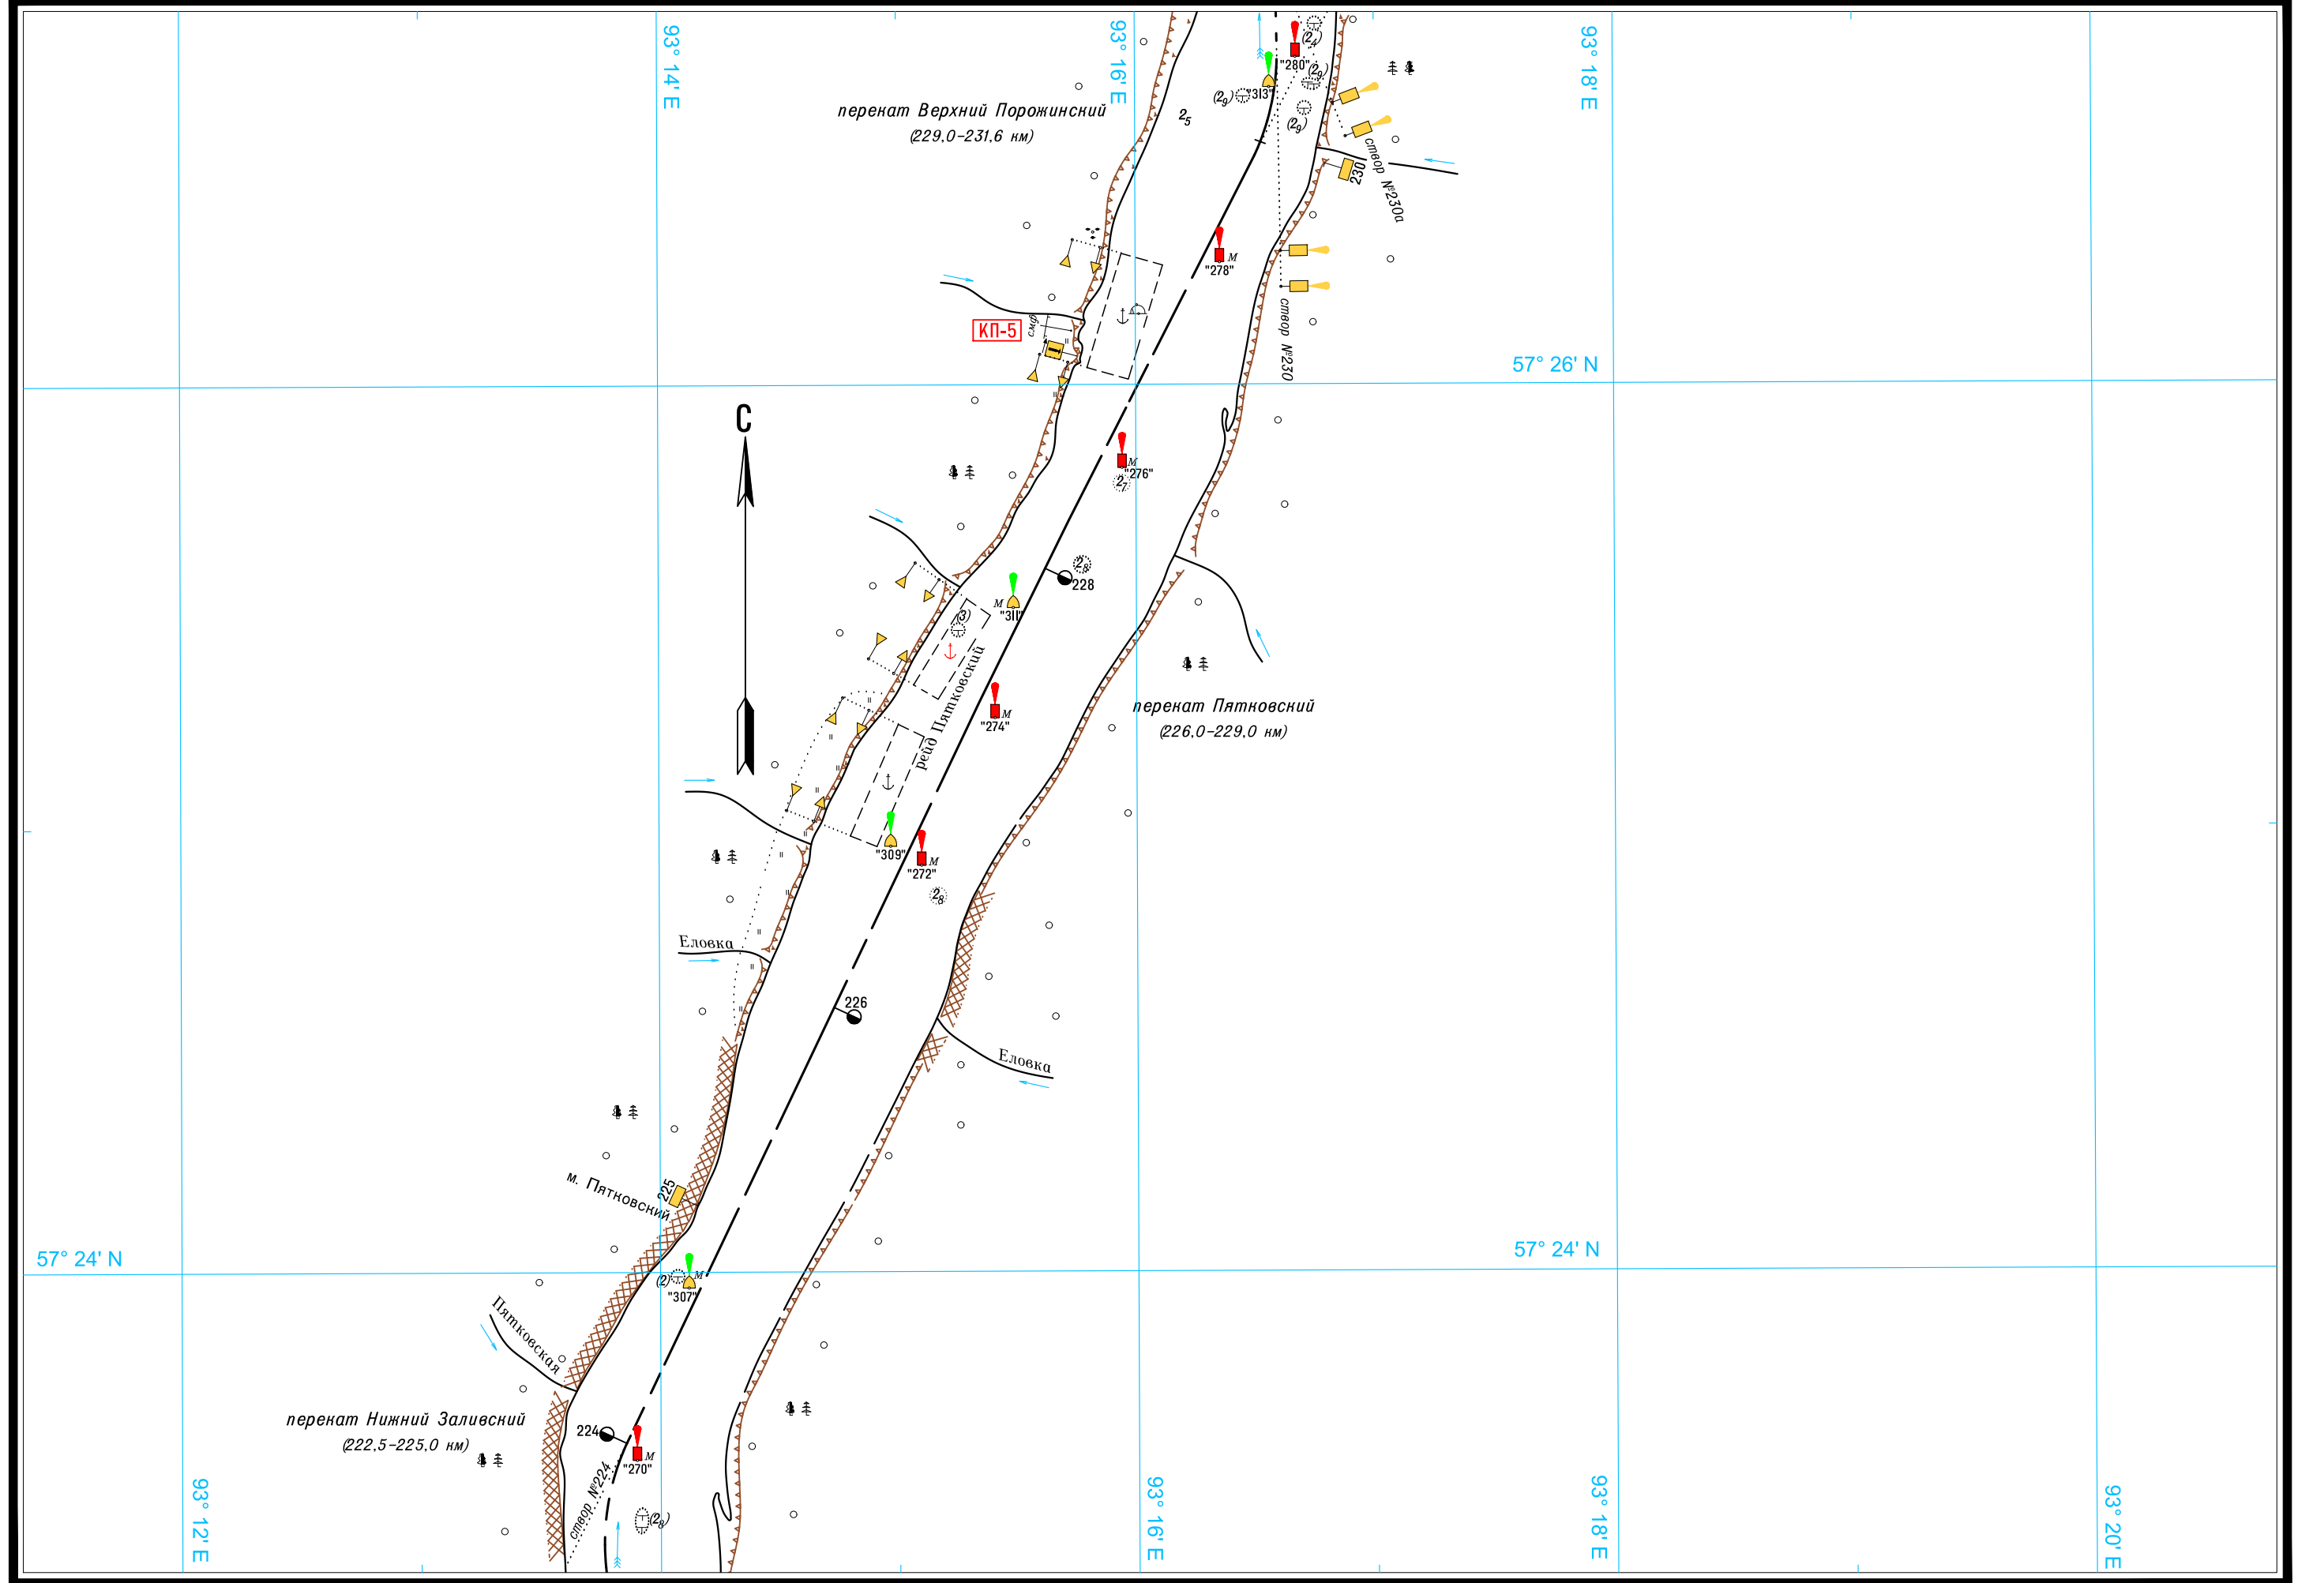

57° 08' N

57°06' N

57°06' N

Масштаб 1:25 000

ЛОГАРИФИЧЕСКАЯ ШКАЛА СКОРОСТИ

500 0 500 1000 1500 2000 2500м

1 2 3 4 5 6 7 8 9 10 15 20 30 40 50 60

0' Широта - две минуты 2'

Широта - две минуты 0' 2'

Масштаб 1:25 000

ЛОГАРИФМИЧЕСКАЯ ШКАЛА СКОРОСТИ

Широта - две минуты 2'

2' Широта - две минуты 0'

Масштаб 1:25 000

ЛОГАРИФМИЧЕСКАЯ ШКАЛА СКОРОСТИ

Масштаб 1:25 000

ЛОГАРИФМИЧЕСКАЯ ШКАЛА СКОРОСТИ

Широта - две минуты 2'

0' Широта - две минуты 2'

Масштаб 1:25 000

ЛОГАРИФМИЧЕСКАЯ ШКАЛА СКОРОСТИ

Широта - две минуты

Лист 32-Б

Лист 32-А

Масштаб 1:25 000

ЛОГАРИФМИЧЕСКАЯ ШКАЛА СКОРОСТИ

0' Широта - две минуты 2'

Масштаб 1:25 000

ЛОГАРИФМИЧЕСКАЯ ШКАЛА СКОРОСТИ

Широта - две минуты

Масштаб 1:25 000

ЛОГАРИФМИЧЕСКАЯ ШКАЛА СКОРОСТИ