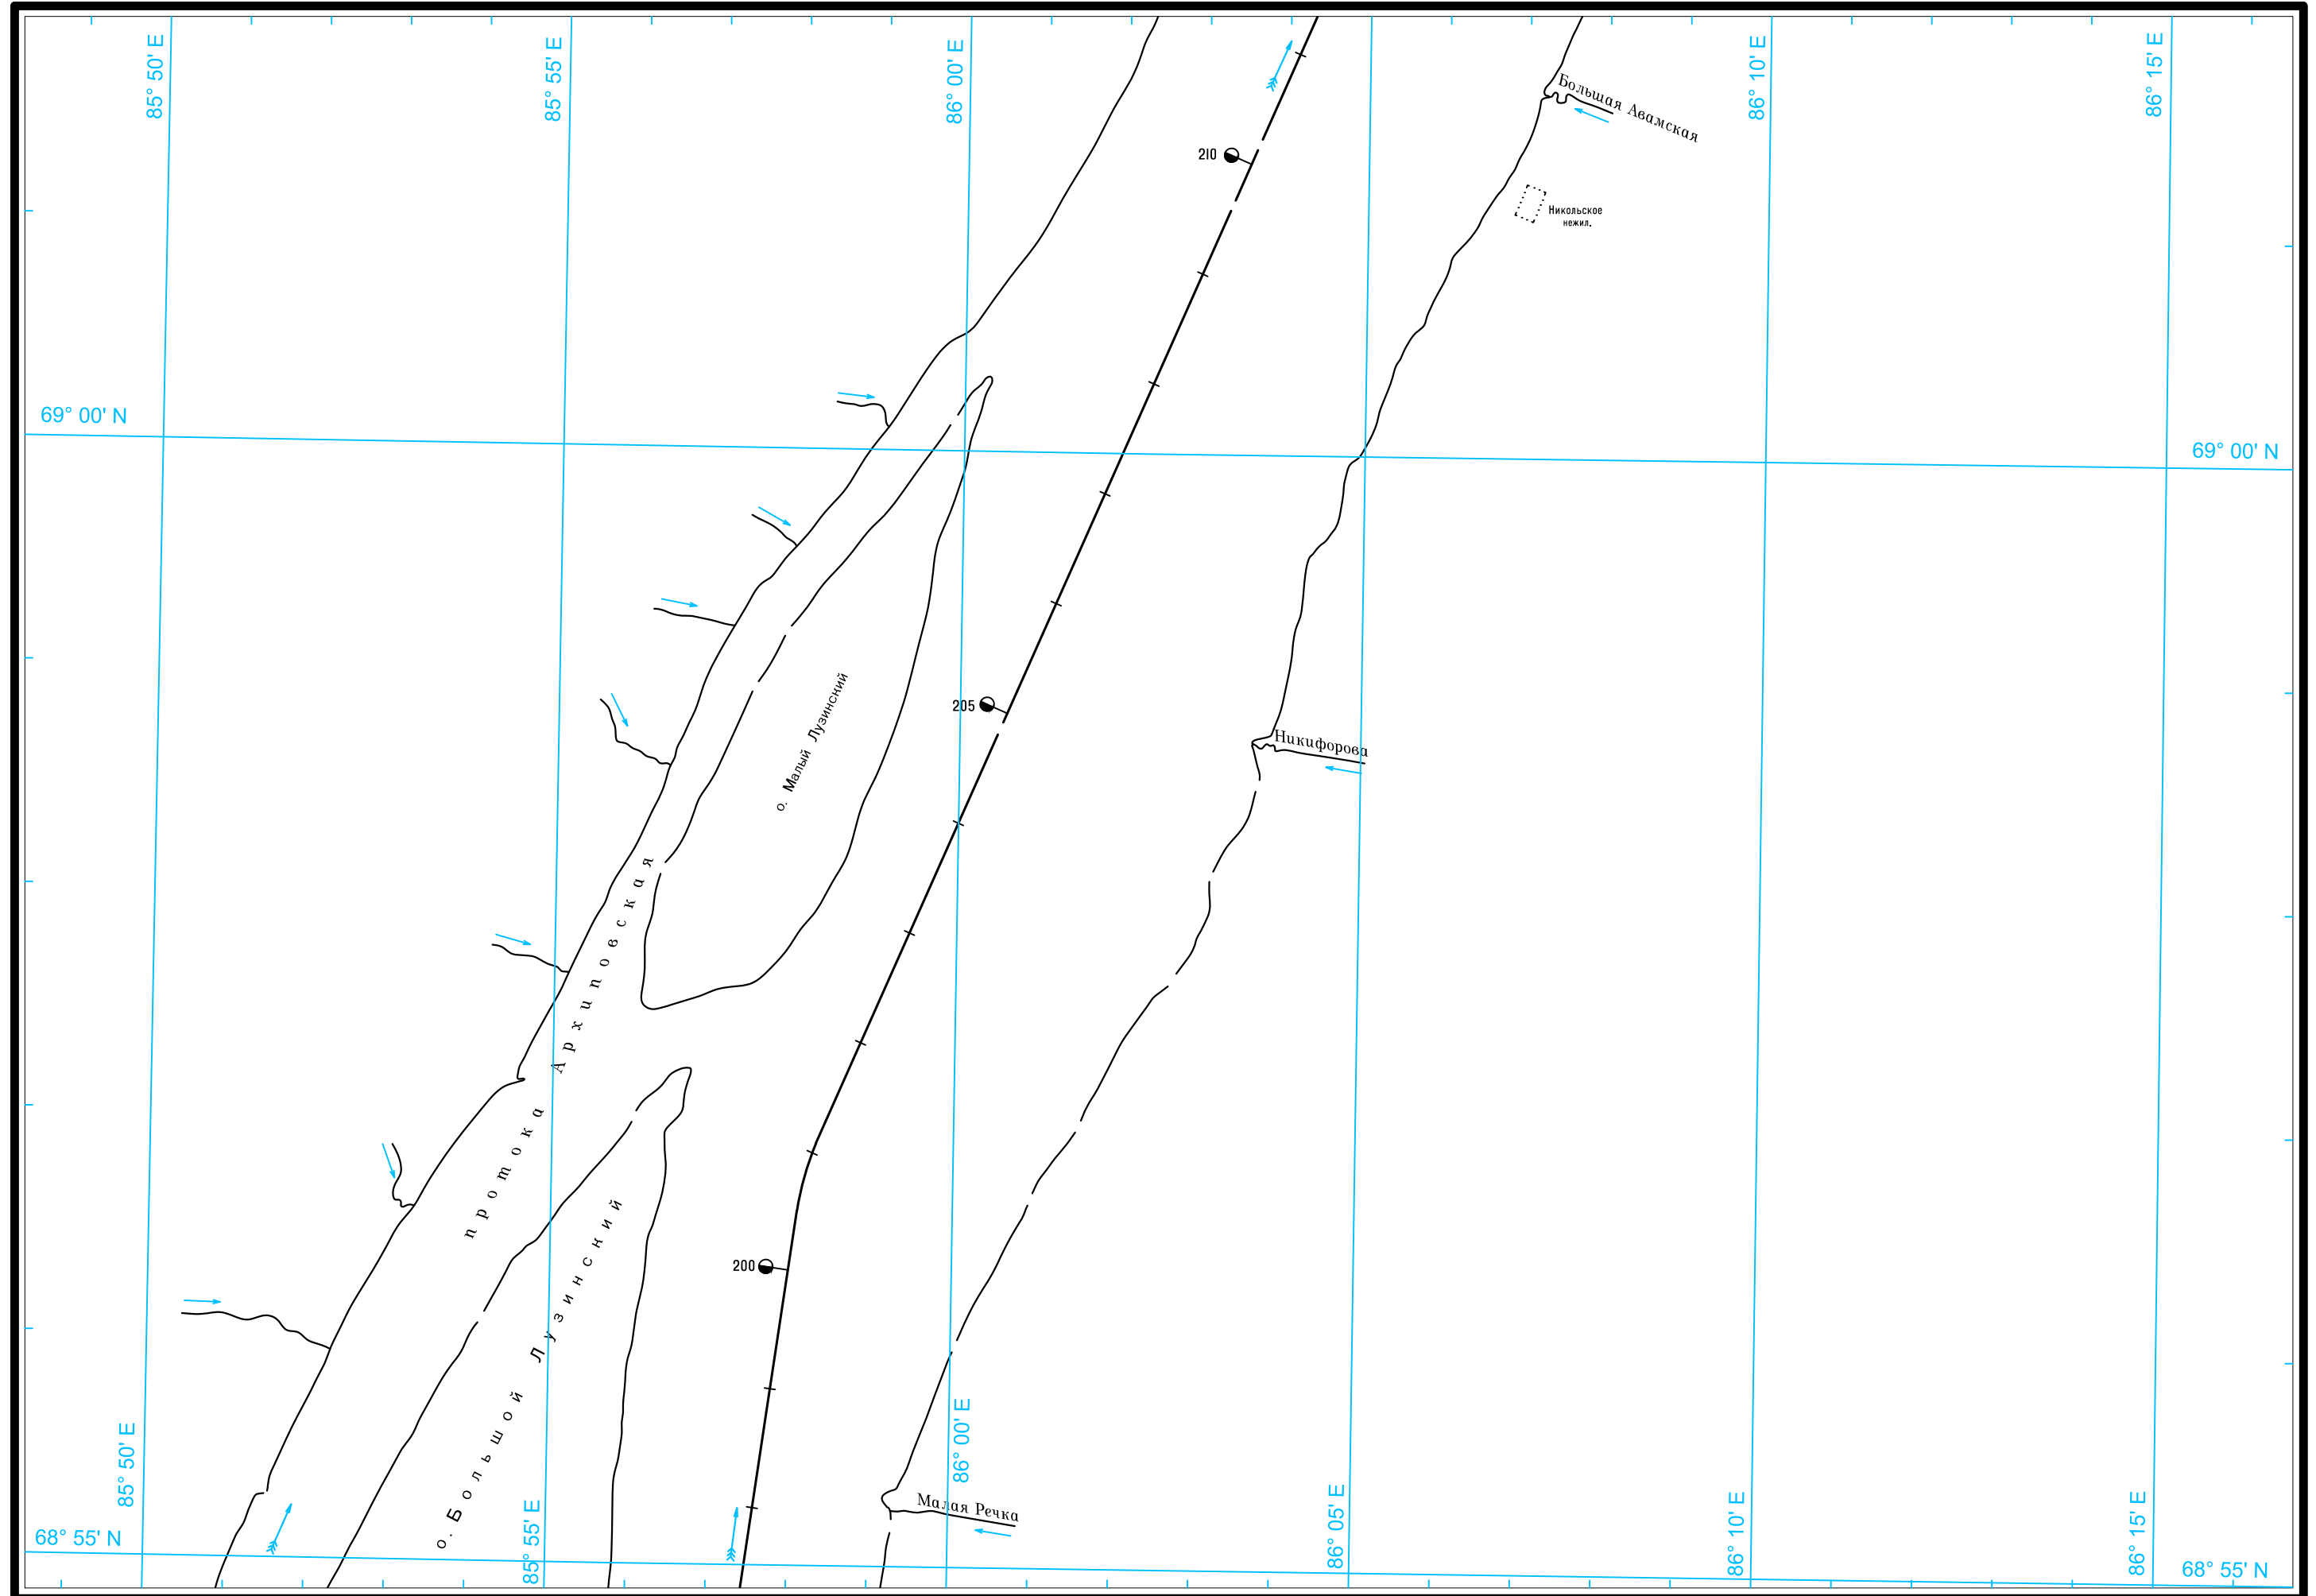

Масштаб 1:50 000

ЛОГАРИФМИЧЕСКАЯ ШКАЛА СКОРОСТИ

Масштаб 1:50 000

ЛОГАРИФМИЧЕСКАЯ ШКАЛА СКОРОСТИ

Широта - пять минут

Широта - пять минут

Масштаб 1:50 000

ЛОГАРИФМИЧЕСКАЯ ШКАЛА СКОРОСТИ

Широта - пять минут

5

Масштаб 1:50 000

ЛОГАРИФМИЧЕСКАЯ ШКАЛА СКОРОСТИ

Широта — пять минут

Масштаб 1:50 000

ЛОГАРИФМИЧЕСКАЯ ШКАЛА СКОРОСТИ

Широта - пять минут