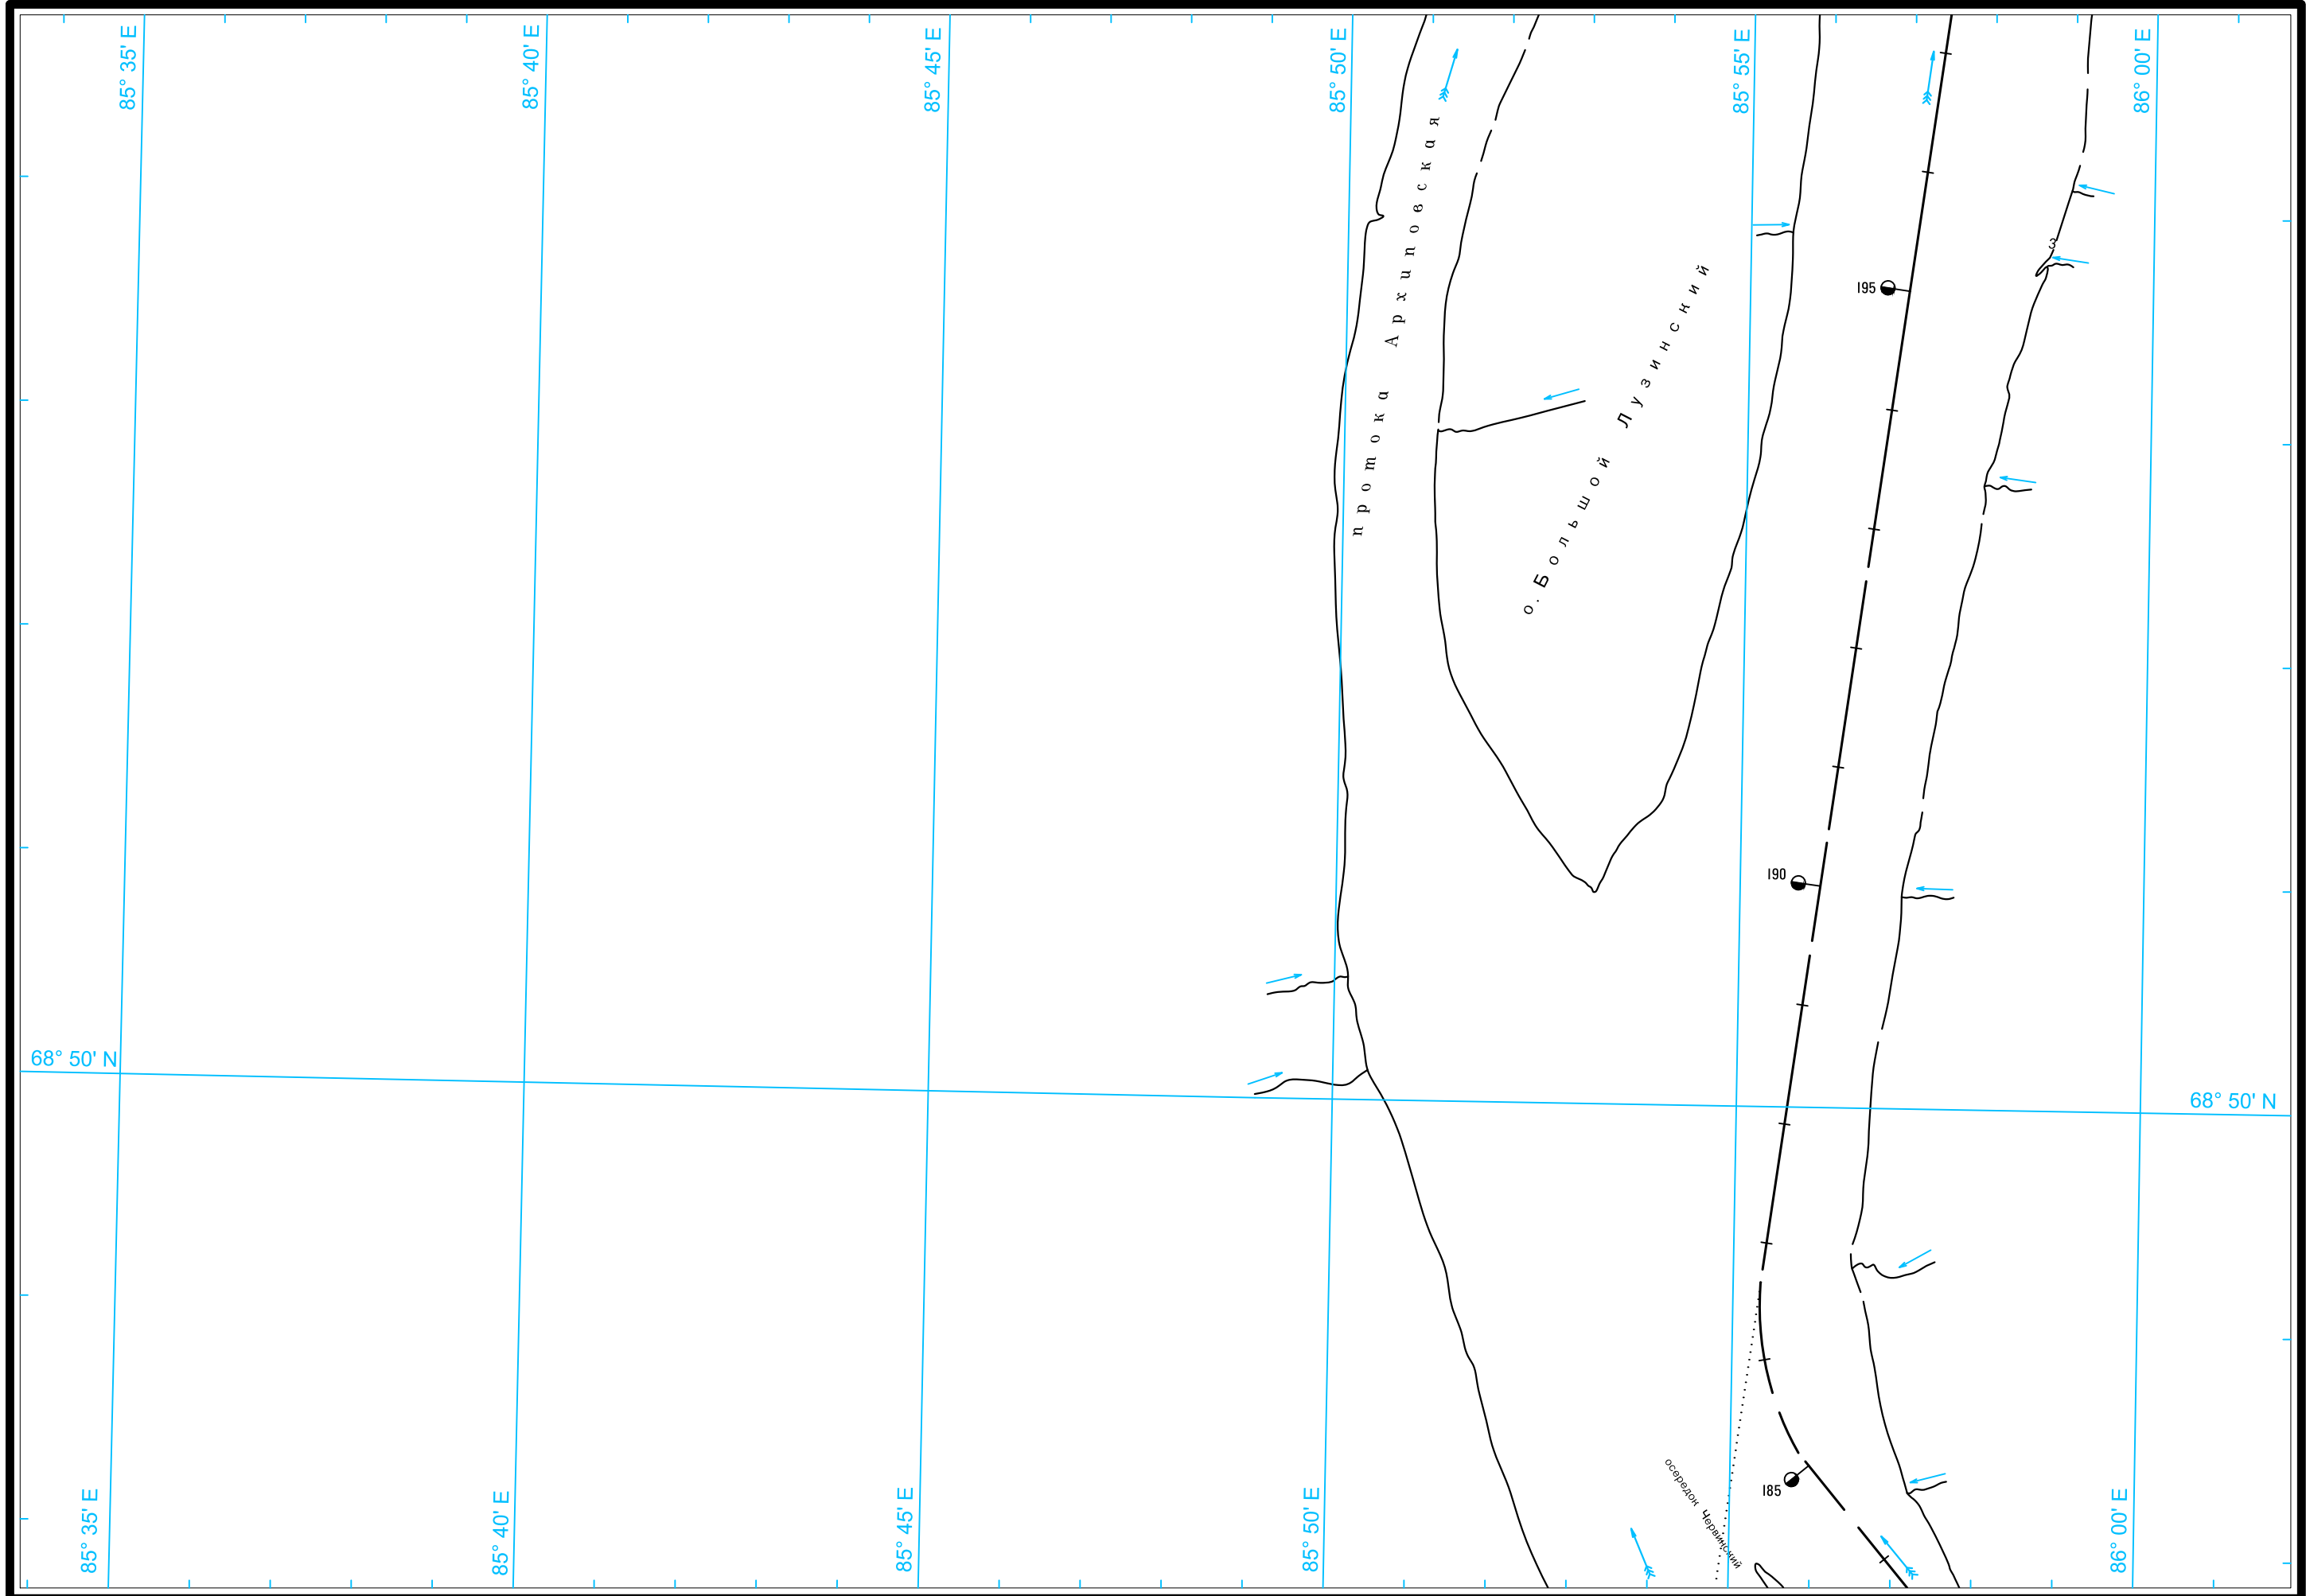

Широта - пять минут 0 5

68° 25' N

68° 25' N

68° 20' N

68° 20' N

Масштаб 1:50 000

ЛОГАРИФМИЧЕСКАЯ ШКАЛА СКОРОСТИ

Широта — пять минут

0

5

Масштаб 1:50 000

ЛОГАРИФМИЧЕСКАЯ ШКАЛА СКОРОСТИ

Широта — пять минут

Широта - пять минут

Масштаб 1:50 000

ЛОГАРИФМИЧЕСКАЯ ШКАЛА СКОРОСТИ

Масштаб 1:50 000

ЛОГАРИФМИЧЕСКАЯ ШКАЛА СКОРОСТИ

Масштаб 1:50 000

ЛОГАРИФМИЧЕСКАЯ ШКАЛА СКОРОСТИ

Широта - пять минут

Широта - пять минут

Масштаб 1:50 000

ЛОГАРИФМИЧЕСКАЯ ШКАЛА СКОРОСТИ

Широта - пять минут

5

Масштаб 1:50 000

ЛОГАРИФМИЧЕСКАЯ ШКАЛА СКОРОСТИ

Широта — пять минут

Масштаб 1:50 000

ЛОГАРИФМИЧЕСКАЯ ШКАЛА СКОРОСТИ

Широта - пять минут