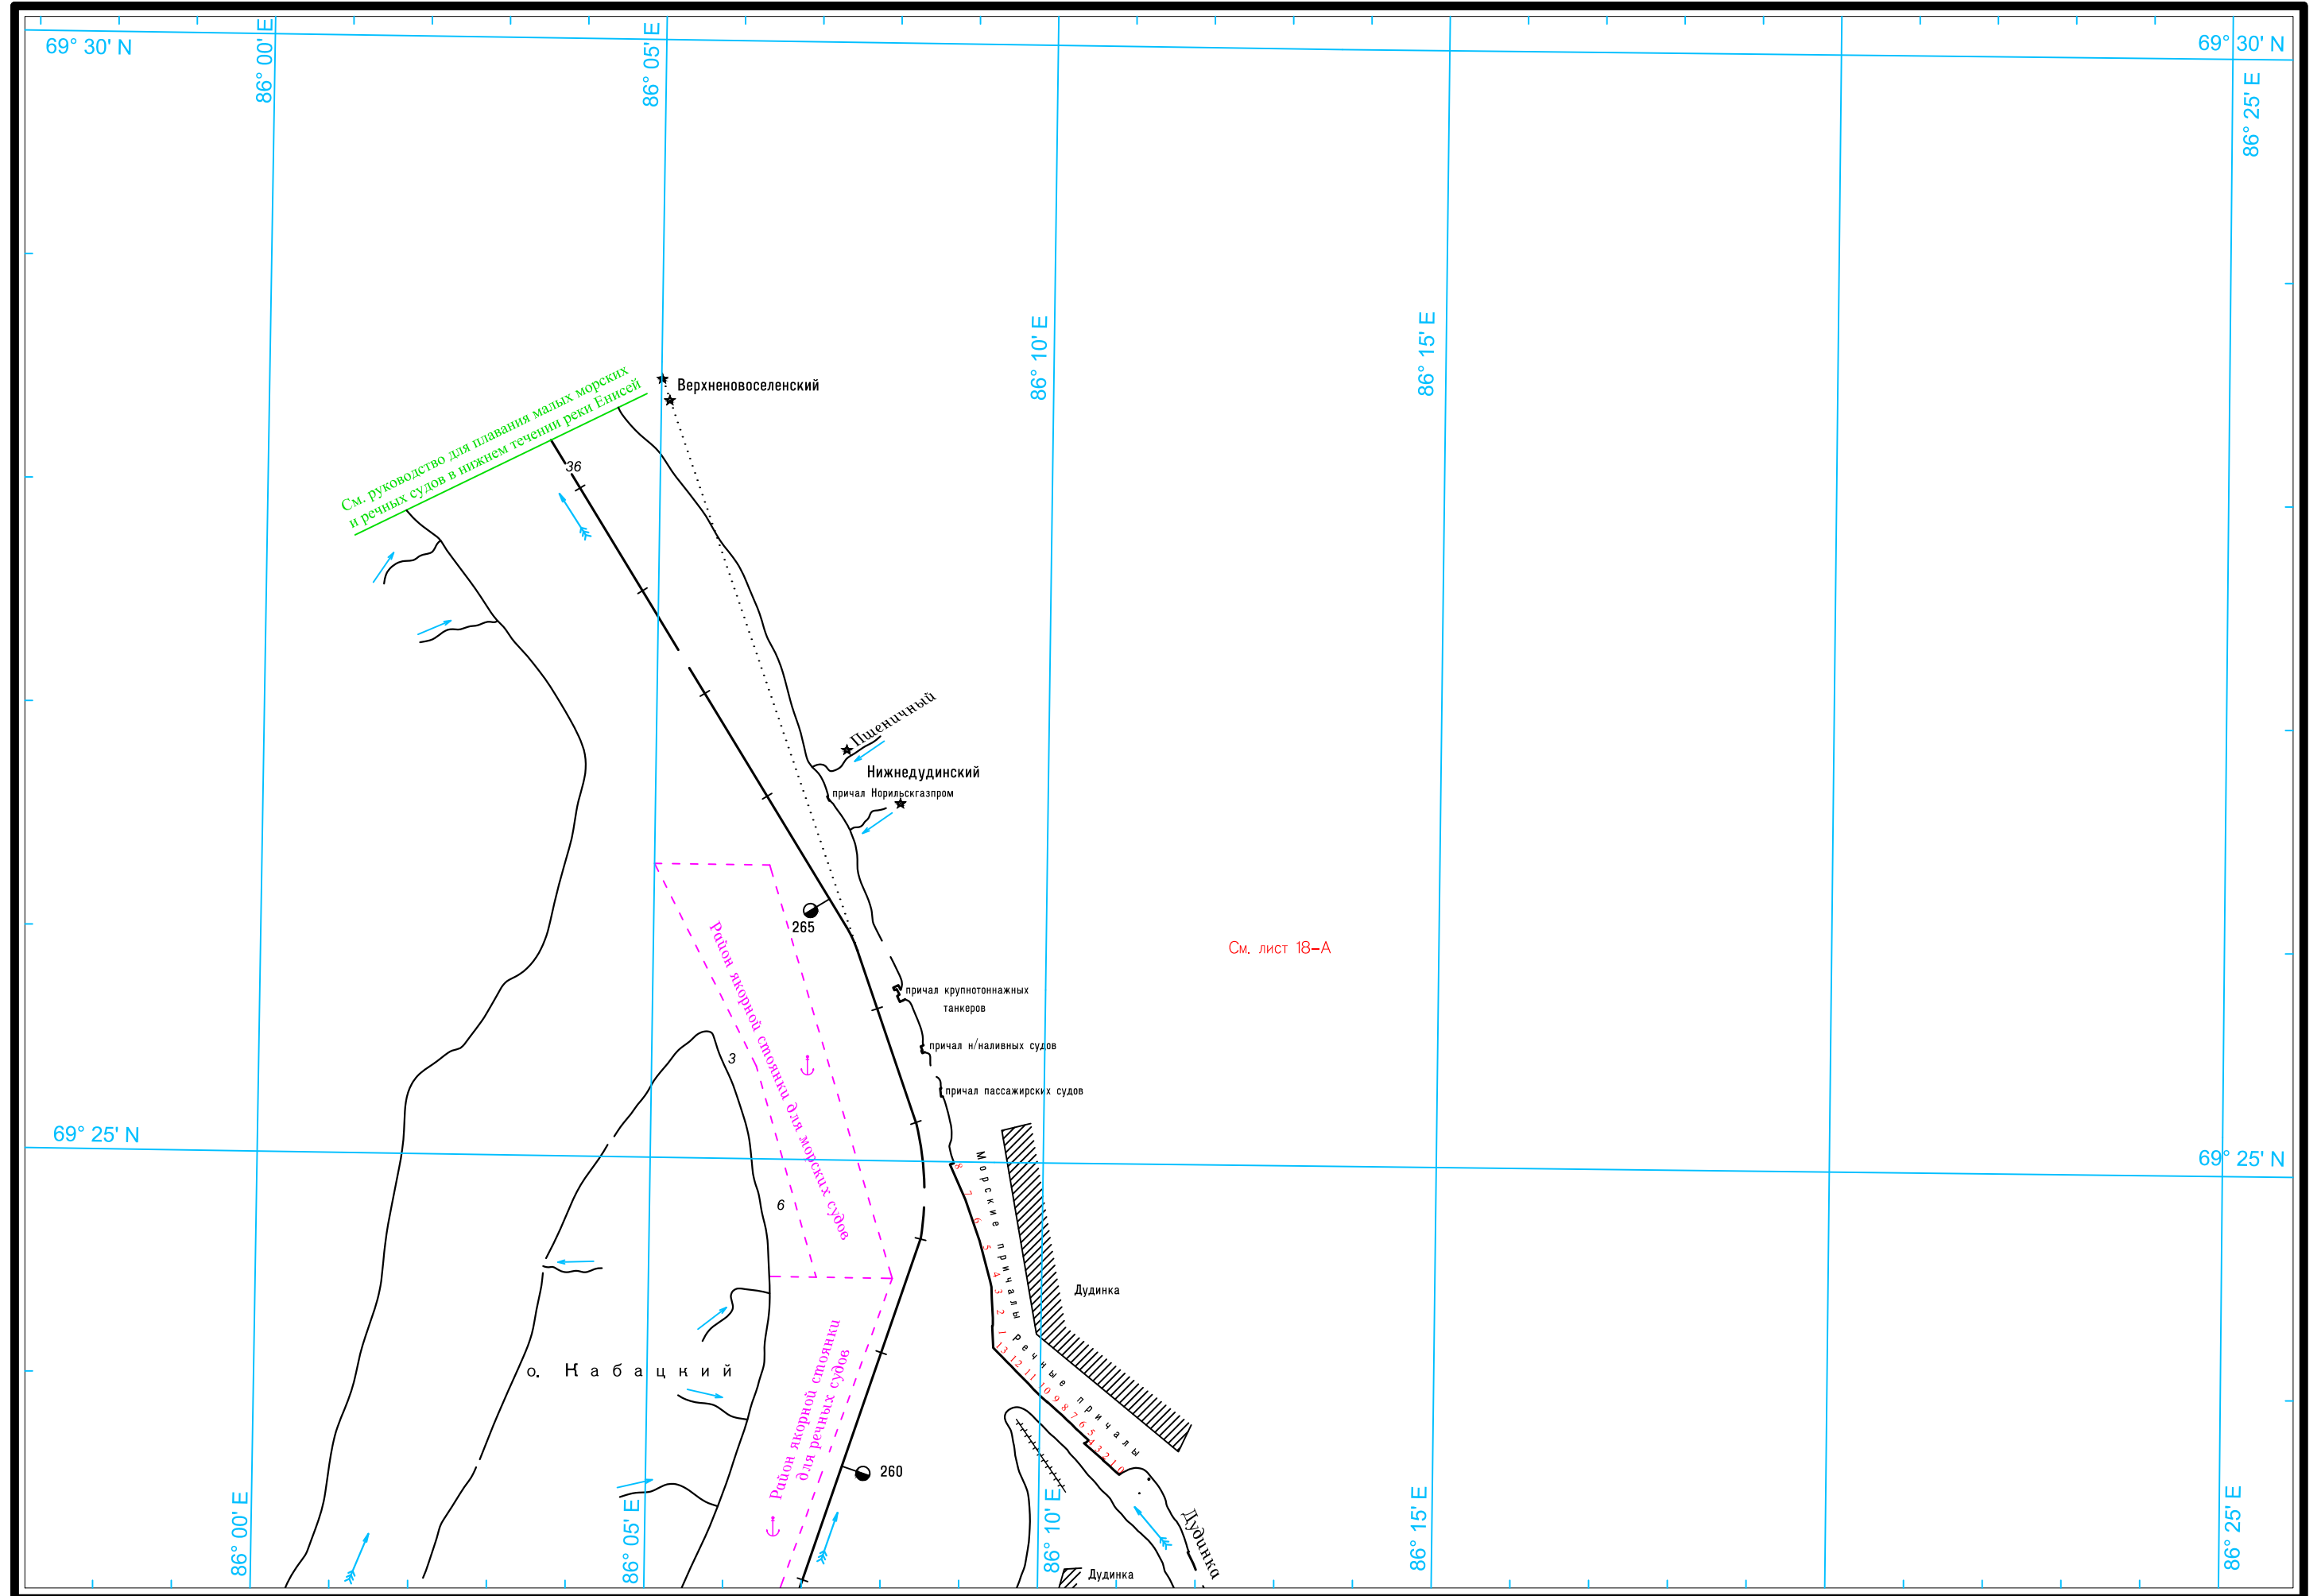

См. руководство для плавания малых морских и речных судов в нижнем течении реки Енисей

Район якорной стоянки для морских судов

Район якорной стоянки для речных судов

См. лист 18-А

Масштаб 1:50 000

ЛОГАРИФМИЧЕСКАЯ ШКАЛА СКОРОСТИ

Широта - пять минут