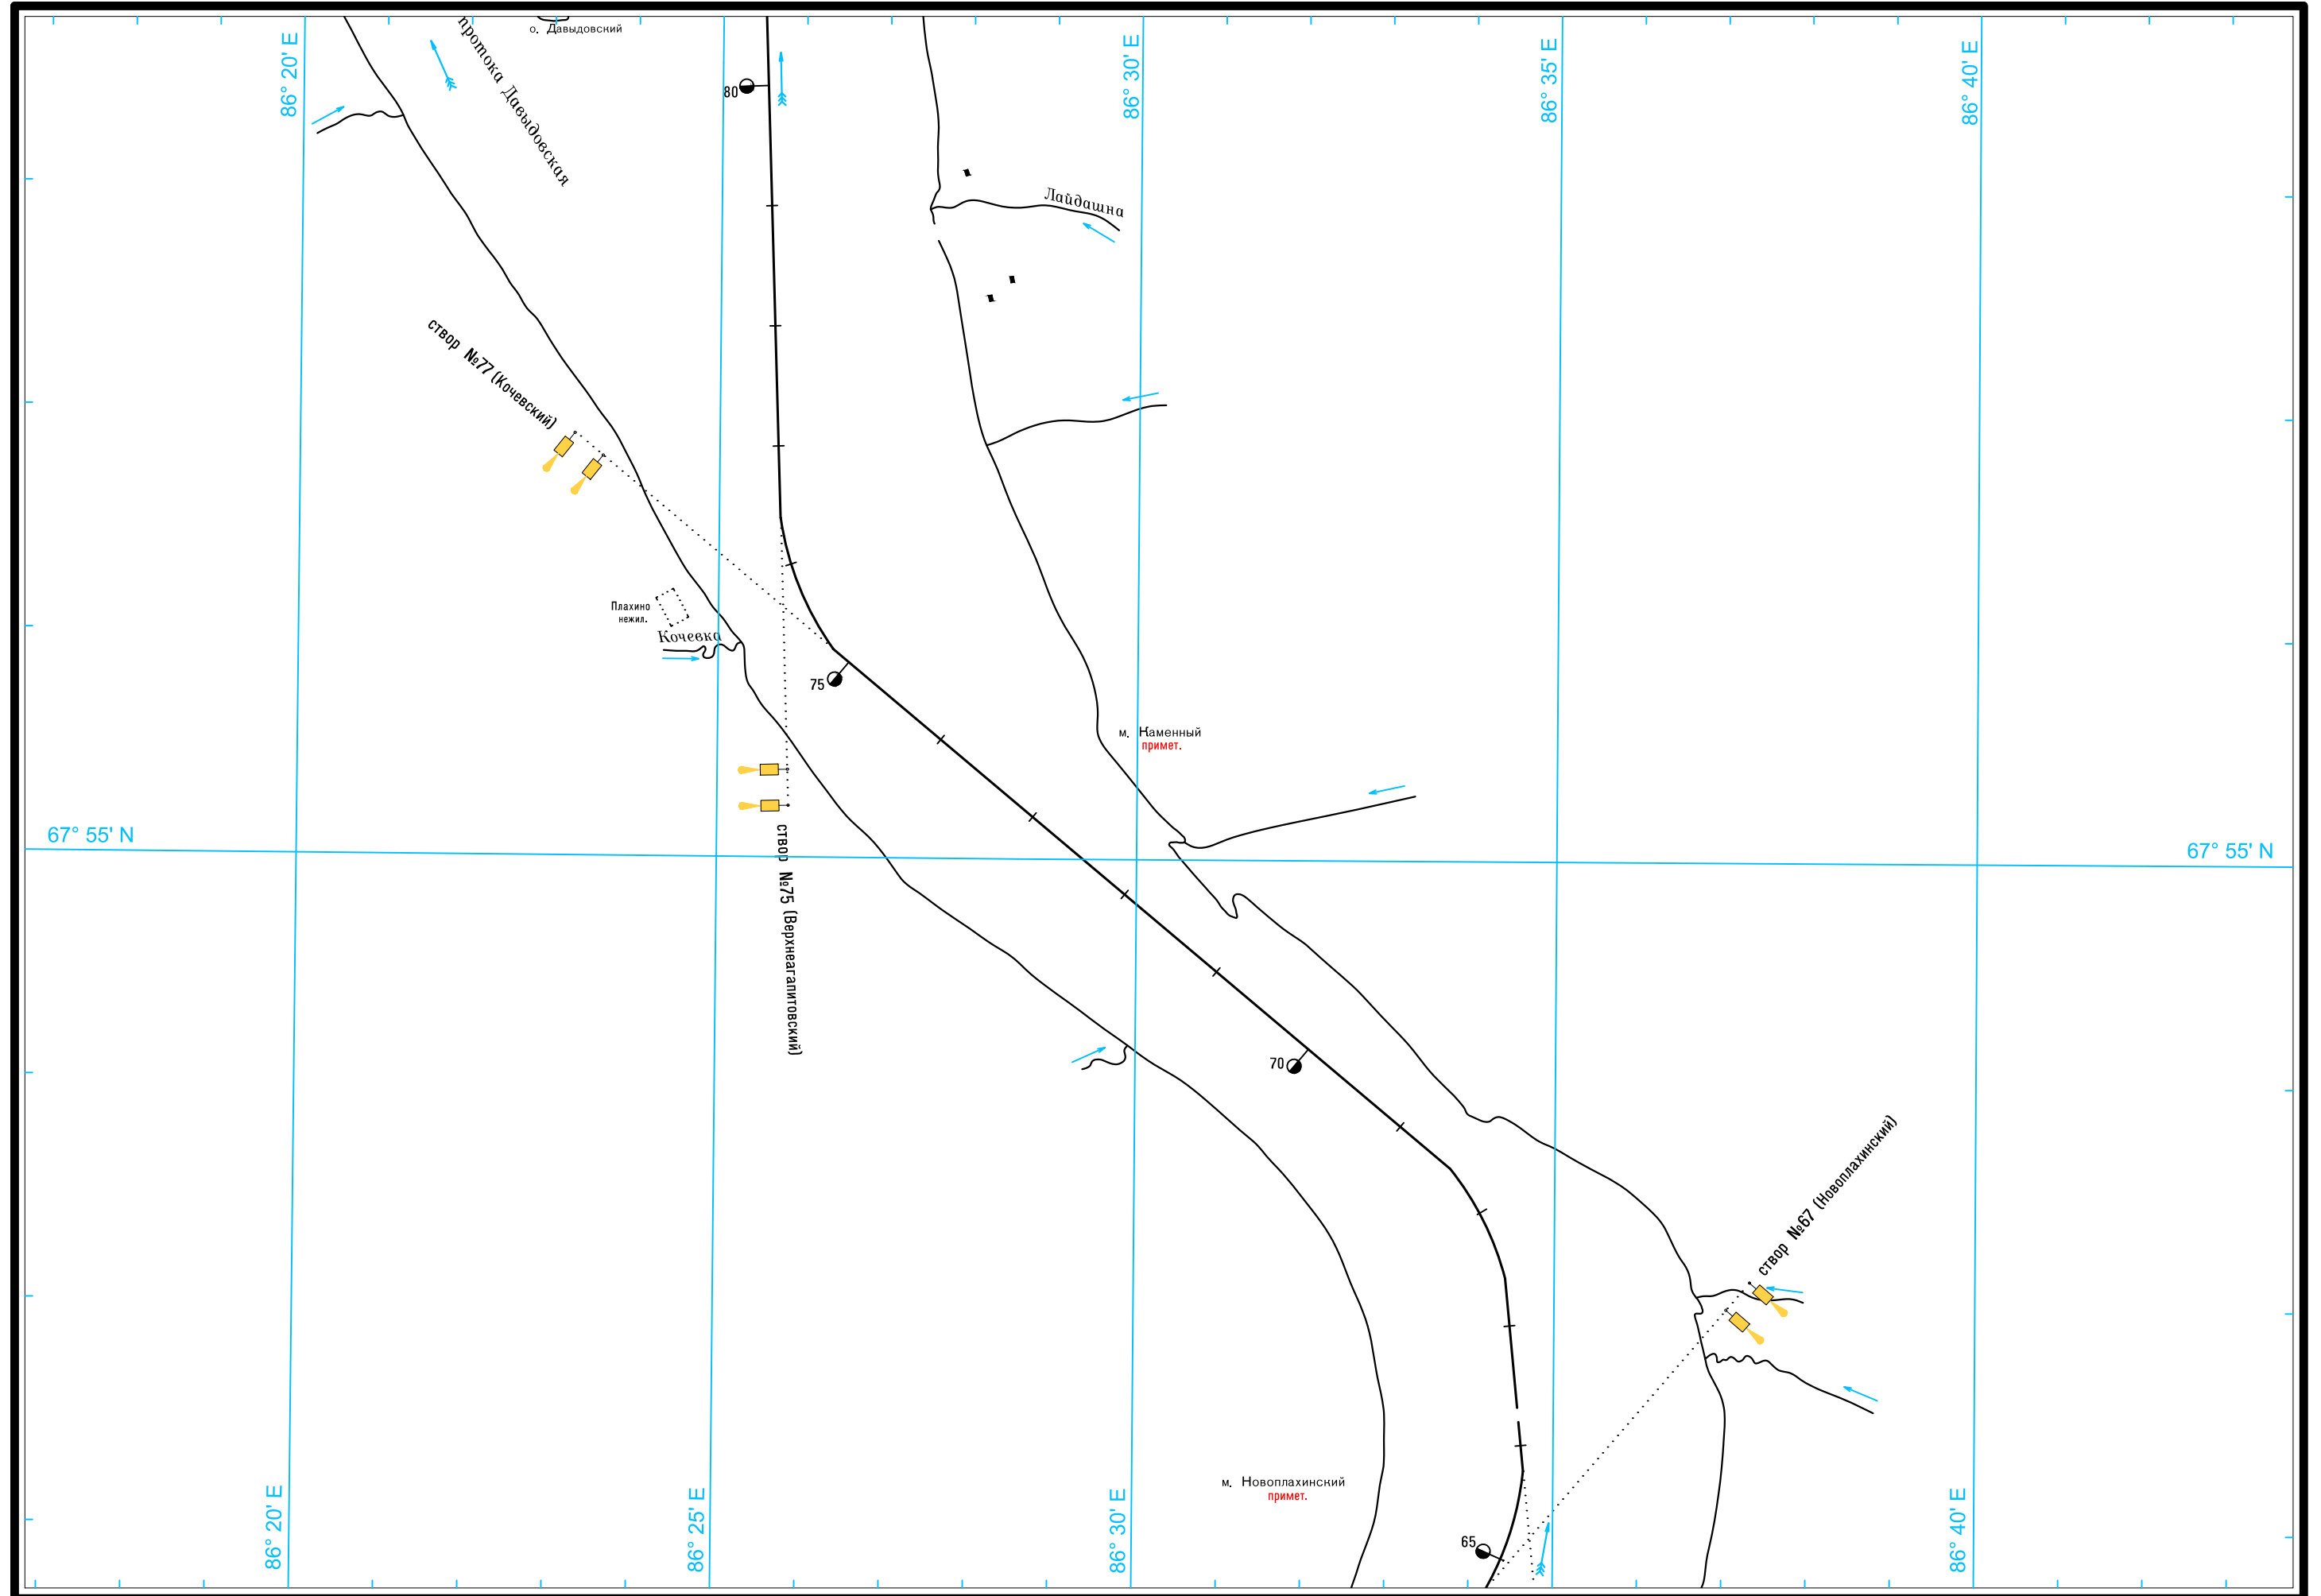

Масштаб 1:50 000

ЛОГАРИФМИЧЕСКАЯ ШКАЛА СКОРОСТИ

См. карту реки Енисей от устья реки Подкамненная Тунгуска до города Игарка

Широта - пять минут

Широта - пять минут

Масштаб 1:50 000

ЛОГАРИФМИЧЕСКАЯ ШКАЛА СКОРОСТИ

Широта - пять минут

Масштаб 1:50 000

ЛОГАРИФМИЧЕСКАЯ ШКАЛА СКОРОСТИ

Широта – пять минут

Масштаб 1:50 000

ЛОГАРИФМИЧЕСКАЯ ШКАЛА СКОРОСТИ

Широта - пять минут

Масштаб 1:50 000

ЛОГАРИФМИЧЕСКАЯ ШКАЛА СКОРОСТИ

Масштаб 1:50 000

ЛОГАРИФМИЧЕСКАЯ ШКАЛА СКОРОСТИ

Широта — пять минут

0

5

Масштаб 1:50 000

ЛОГАРИФМИЧЕСКАЯ ШКАЛА СКОРОСТИ

Широта - пять минут 0 5

68° 25' N

68° 25' N

68° 20' N

68° 20' N

Масштаб 1:50 000

ЛОГАРИФМИЧЕСКАЯ ШКАЛА СКОРОСТИ

Широта — пять минут