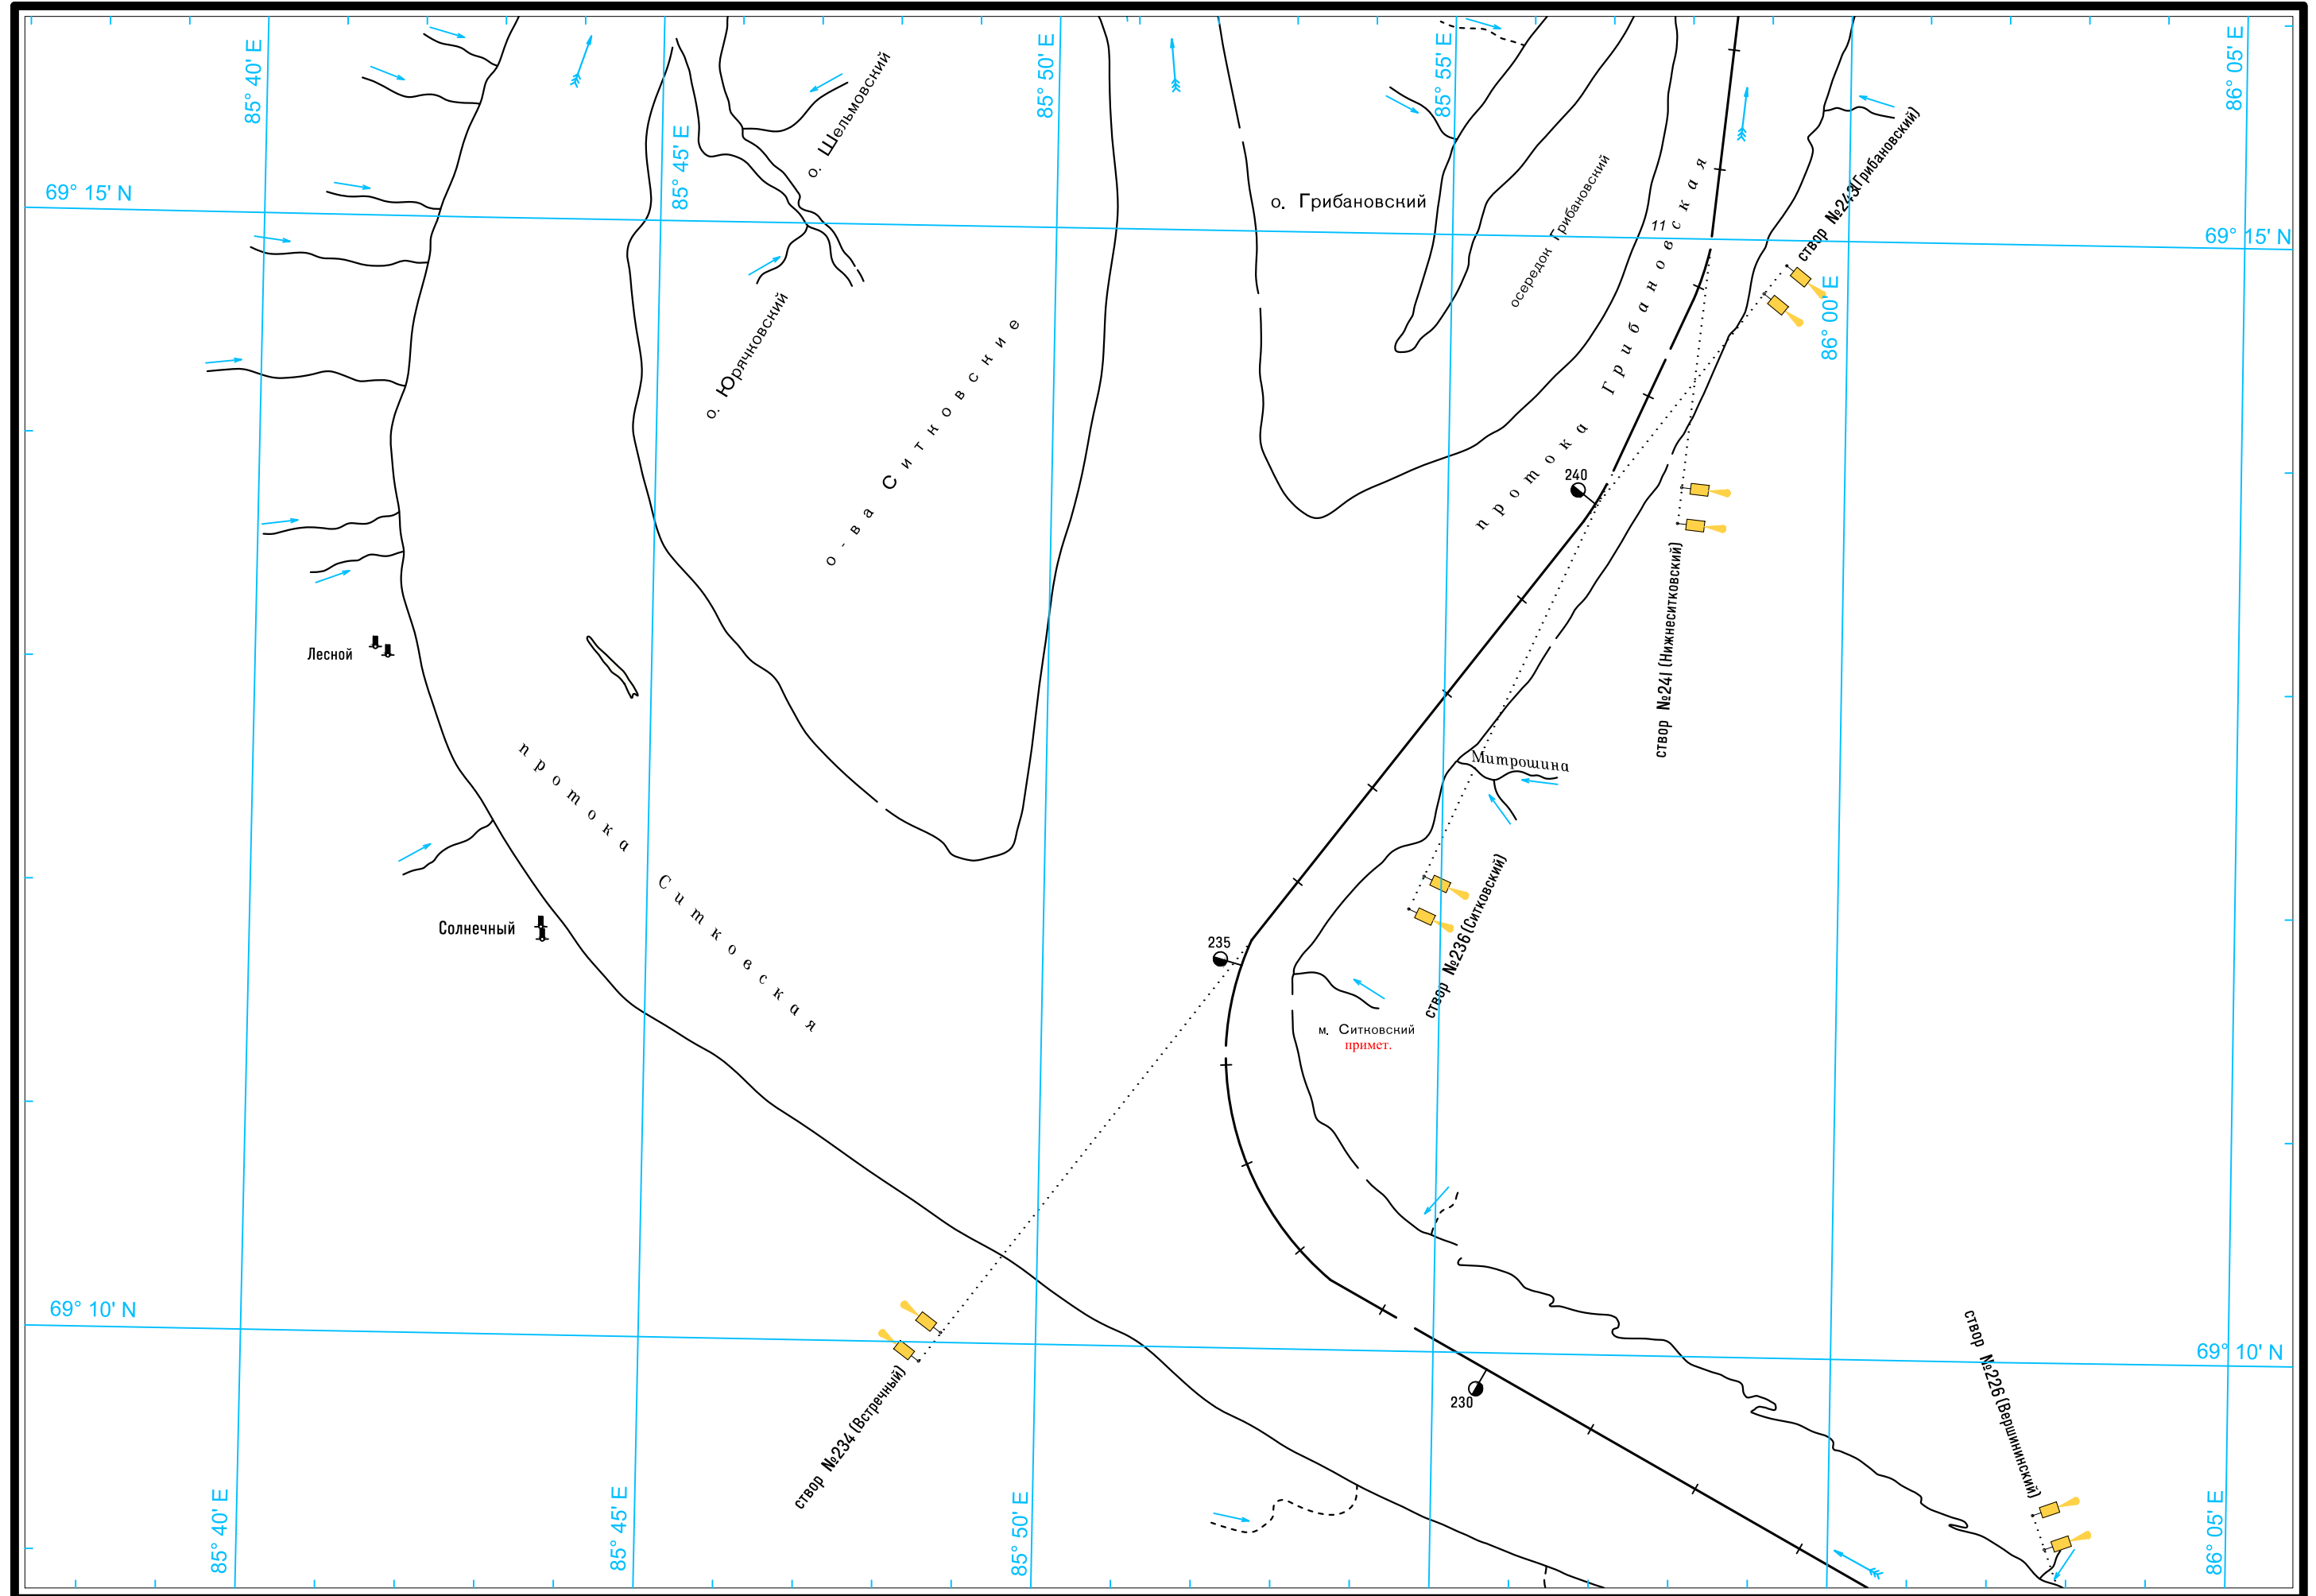

Масштаб 1:50 000

ЛОГАРИФМИЧЕСКАЯ ШКАЛА СКОРОСТИ

См. карту реки Енисей от устья реки Подкамненная Тунгуска до города Игарка

Широта - пять минут

Широта - пять минут

Масштаб 1:50 000

ЛОГАРИФМИЧЕСКАЯ ШКАЛА СКОРОСТИ

Широта - пять минут 0 5

68° 25' N

68° 25' N

68° 20' N

68° 20' N

Масштаб 1:50 000

ЛОГАРИФМИЧЕСКАЯ ШКАЛА СКОРОСТИ

Широта — пять минут

Масштаб 1:50 000

ЛОГАРИФМИЧЕСКАЯ ШКАЛА СКОРОСТИ

Масштаб 1:50 000

ЛОГАРИФМИЧЕСКАЯ ШКАЛА СКОРОСТИ

Широта - пять минут

Широта - пять минут

Масштаб 1:50 000

ЛОГАРИФМИЧЕСКАЯ ШКАЛА СКОРОСТИ

Широта - пять минут

5

Масштаб 1:50 000

ЛОГАРИФМИЧЕСКАЯ ШКАЛА СКОРОСТИ

Широта — пять минут

Масштаб 1:50 000

ЛОГАРИФМИЧЕСКАЯ ШКАЛА СКОРОСТИ

Широта - пять минут