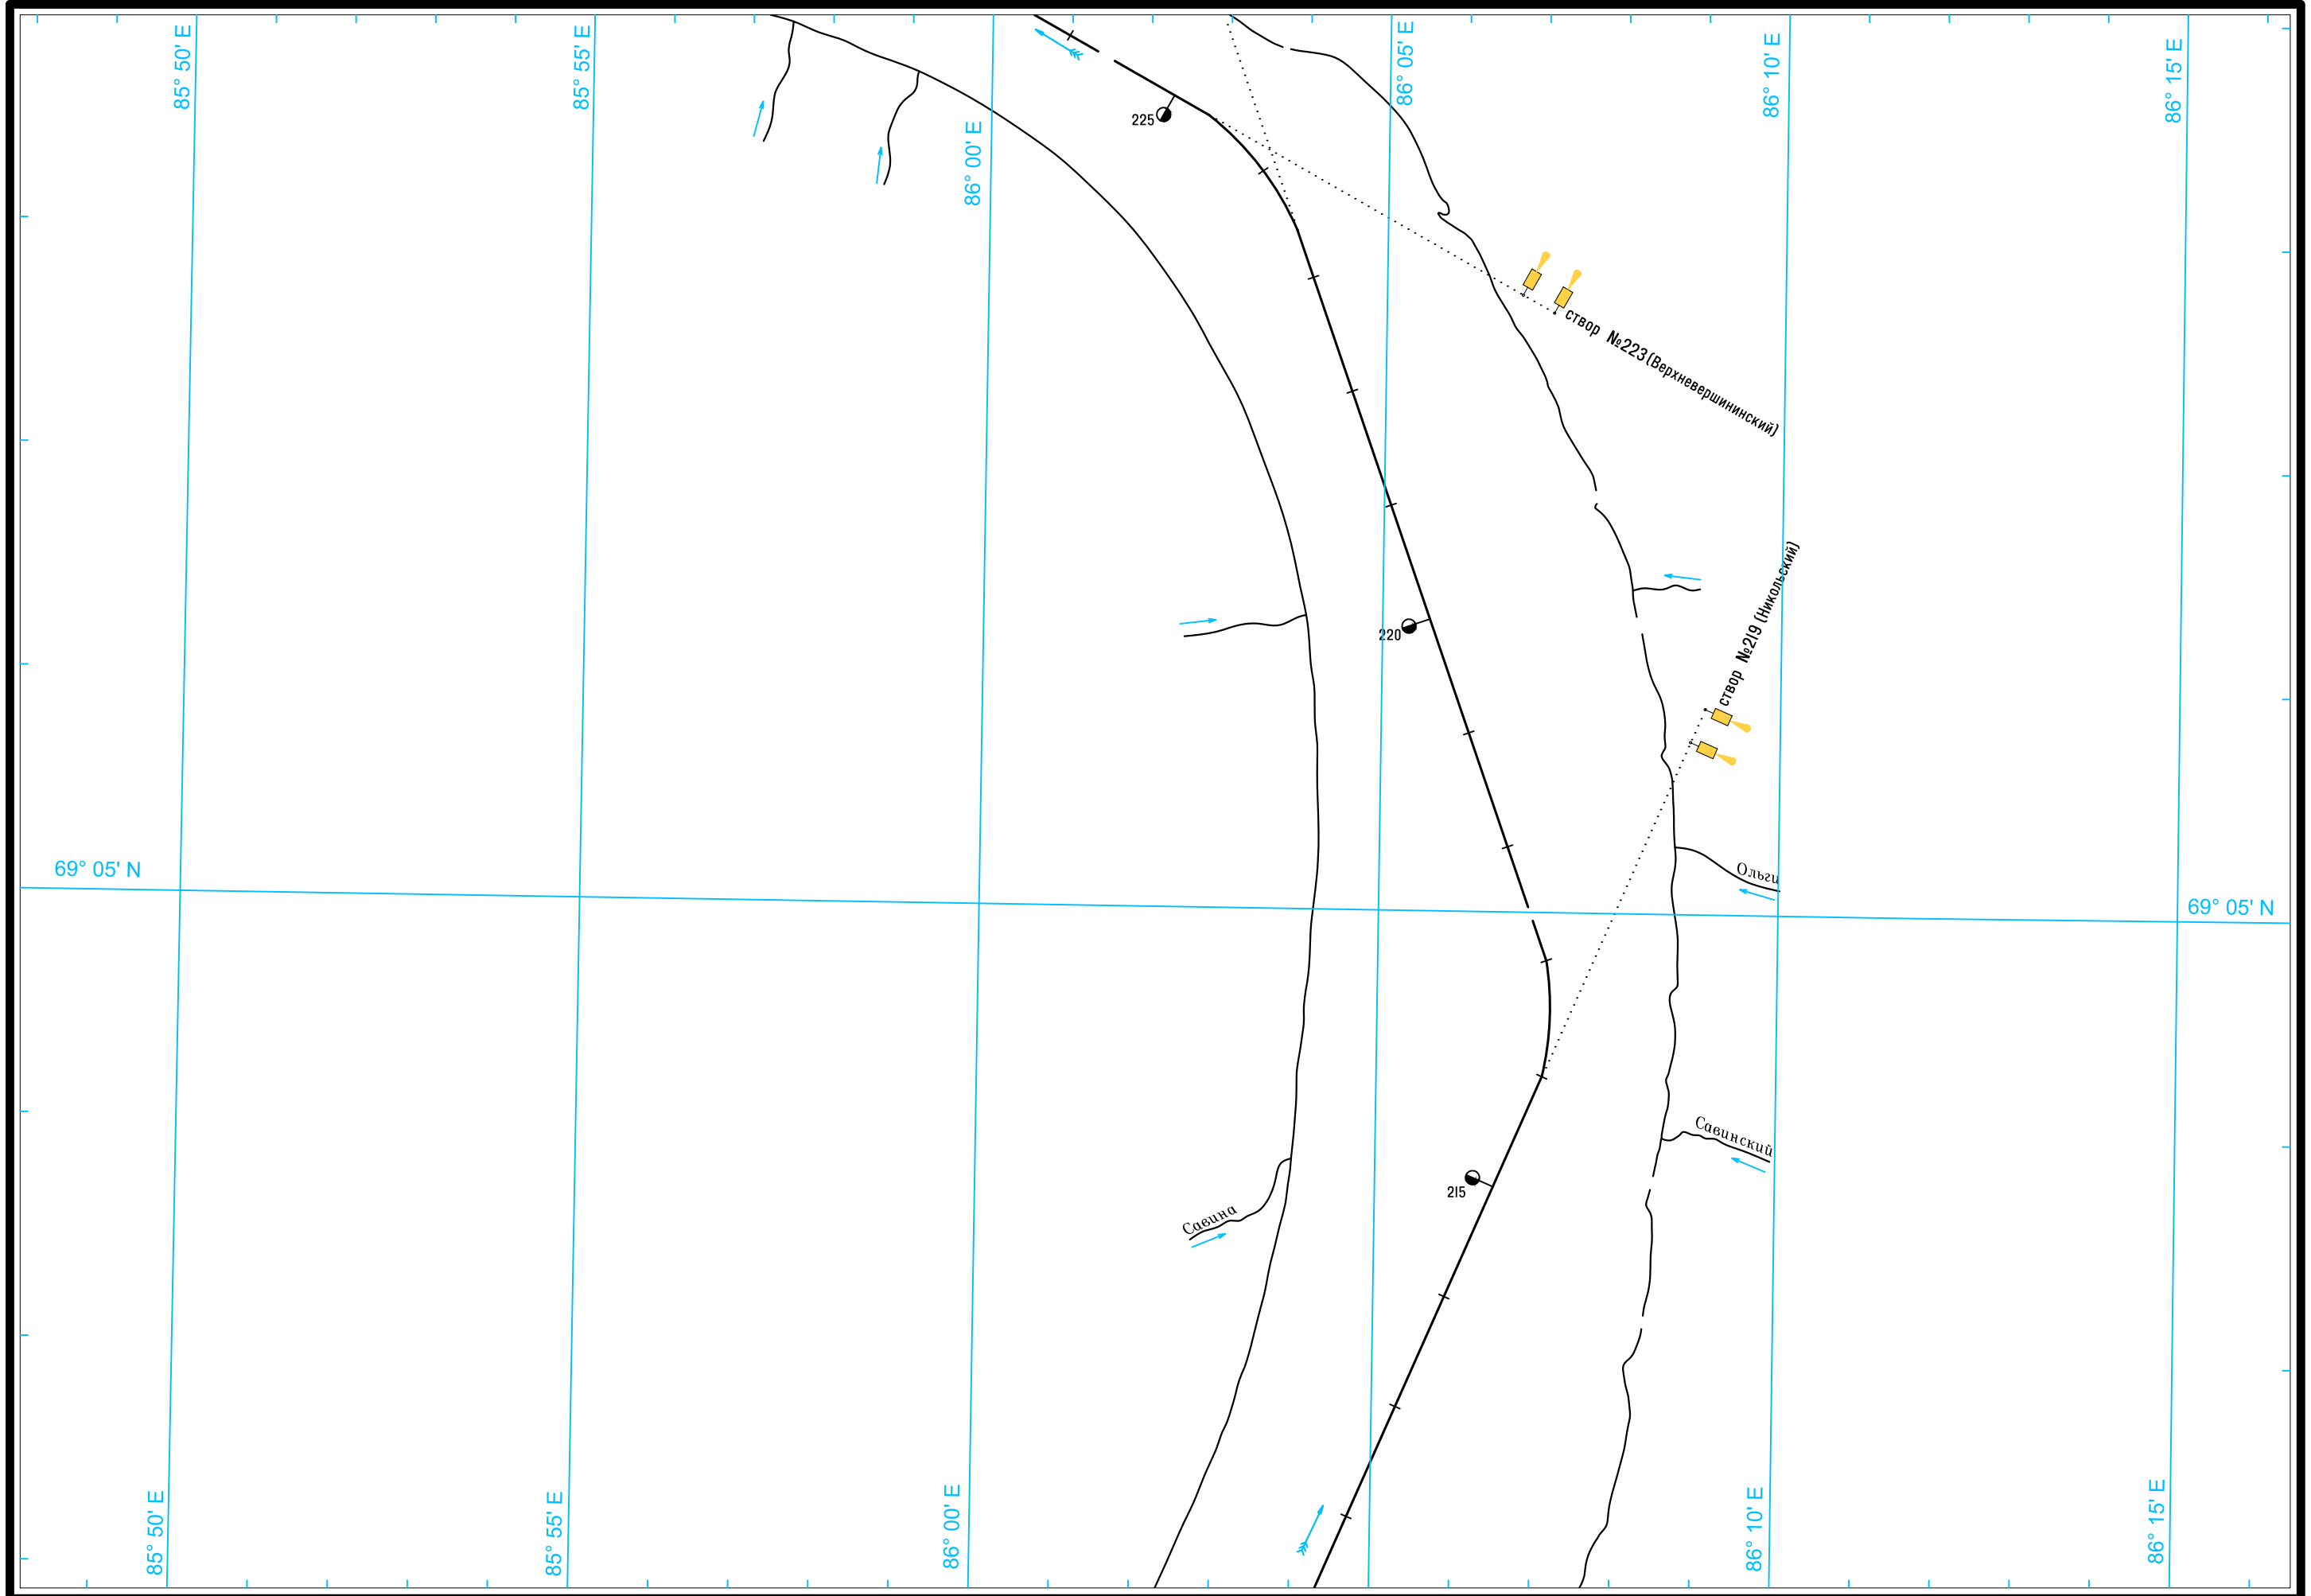

Масштаб 1:50 000

ЛОГАРИФМИЧЕСКАЯ ШКАЛА СКОРОСТИ

Масштаб 1:50 000

ЛОГАРИФМИЧЕСКАЯ ШКАЛА СКОРОСТИ

Широта - пять минут

Широта - пять минут

Масштаб 1:50 000

ЛОГАРИФМИЧЕСКАЯ ШКАЛА СКОРОСТИ

Широта - пять минут

5

Масштаб 1:50 000

ЛОГАРИФМИЧЕСКАЯ ШКАЛА СКОРОСТИ

Широта — пять минут

Масштаб 1:50 000

ЛОГАРИФМИЧЕСКАЯ ШКАЛА СКОРОСТИ

Широта - пять минут