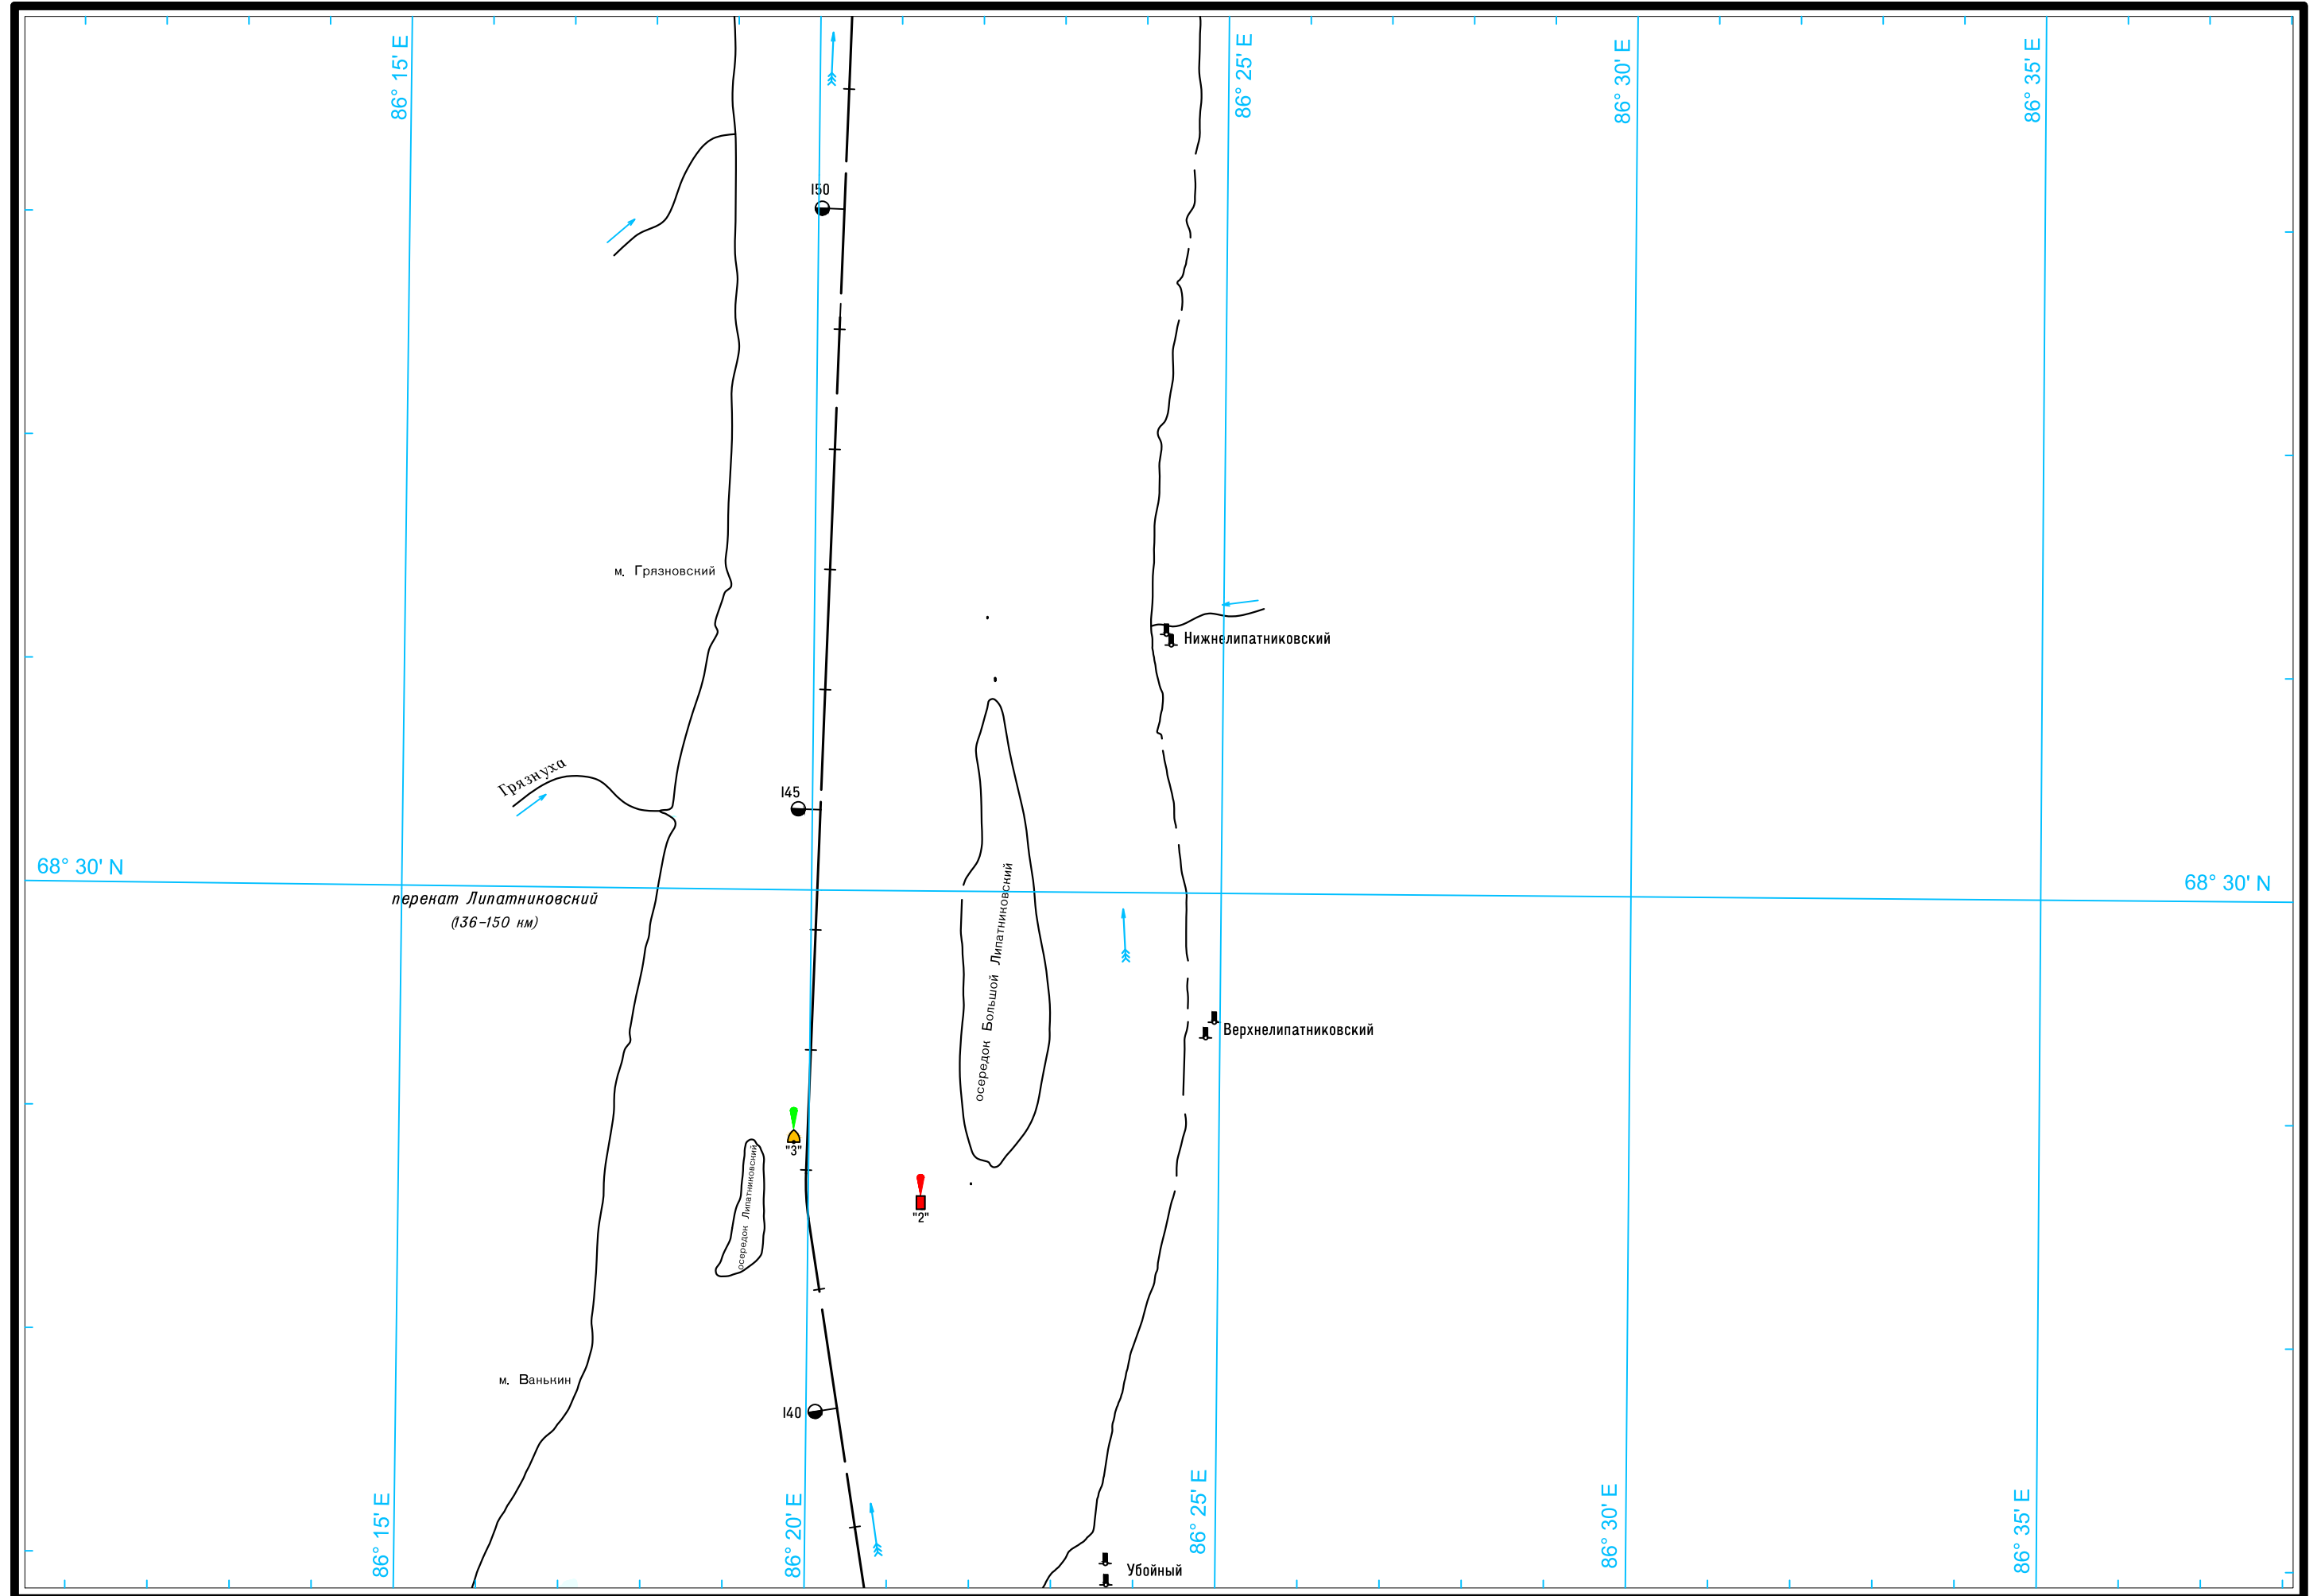

Масштаб 1:50 000

ЛОГАРИФМИЧЕСКАЯ ШКАЛА СКОРОСТИ

См. карту реки Енисей от устья реки Подкамненная Тунгуска до города Игарка

Широта - пять минут

Широта - пять минут

Масштаб 1:50 000

ЛОГАРИФМИЧЕСКАЯ ШКАЛА СКОРОСТИ

ЛОГАРИФМИЧЕСКАЯ ШКАЛА СКОРОСТИ

Масштаб 1:50 000

ЛОГАРИФМИЧЕСКАЯ ШКАЛА СКОРОСТИ

Широта — пять минут

0

5

Масштаб 1:50 000

ЛОГАРИФМИЧЕСКАЯ ШКАЛА СКОРОСТИ

Широта - пять минут 0 5

68° 25' N

68° 25' N

68° 20' N

68° 20' N

Масштаб 1:50 000

ЛОГАРИФМИЧЕСКАЯ ШКАЛА СКОРОСТИ

Широта — пять минут

0

5

Масштаб 1:50 000

ЛОГАРИФМИЧЕСКАЯ ШКАЛА СКОРОСТИ

Широта — пять минут

Широта - пять минут

Масштаб 1:50 000

ЛОГАРИФМИЧЕСКАЯ ШКАЛА СКОРОСТИ