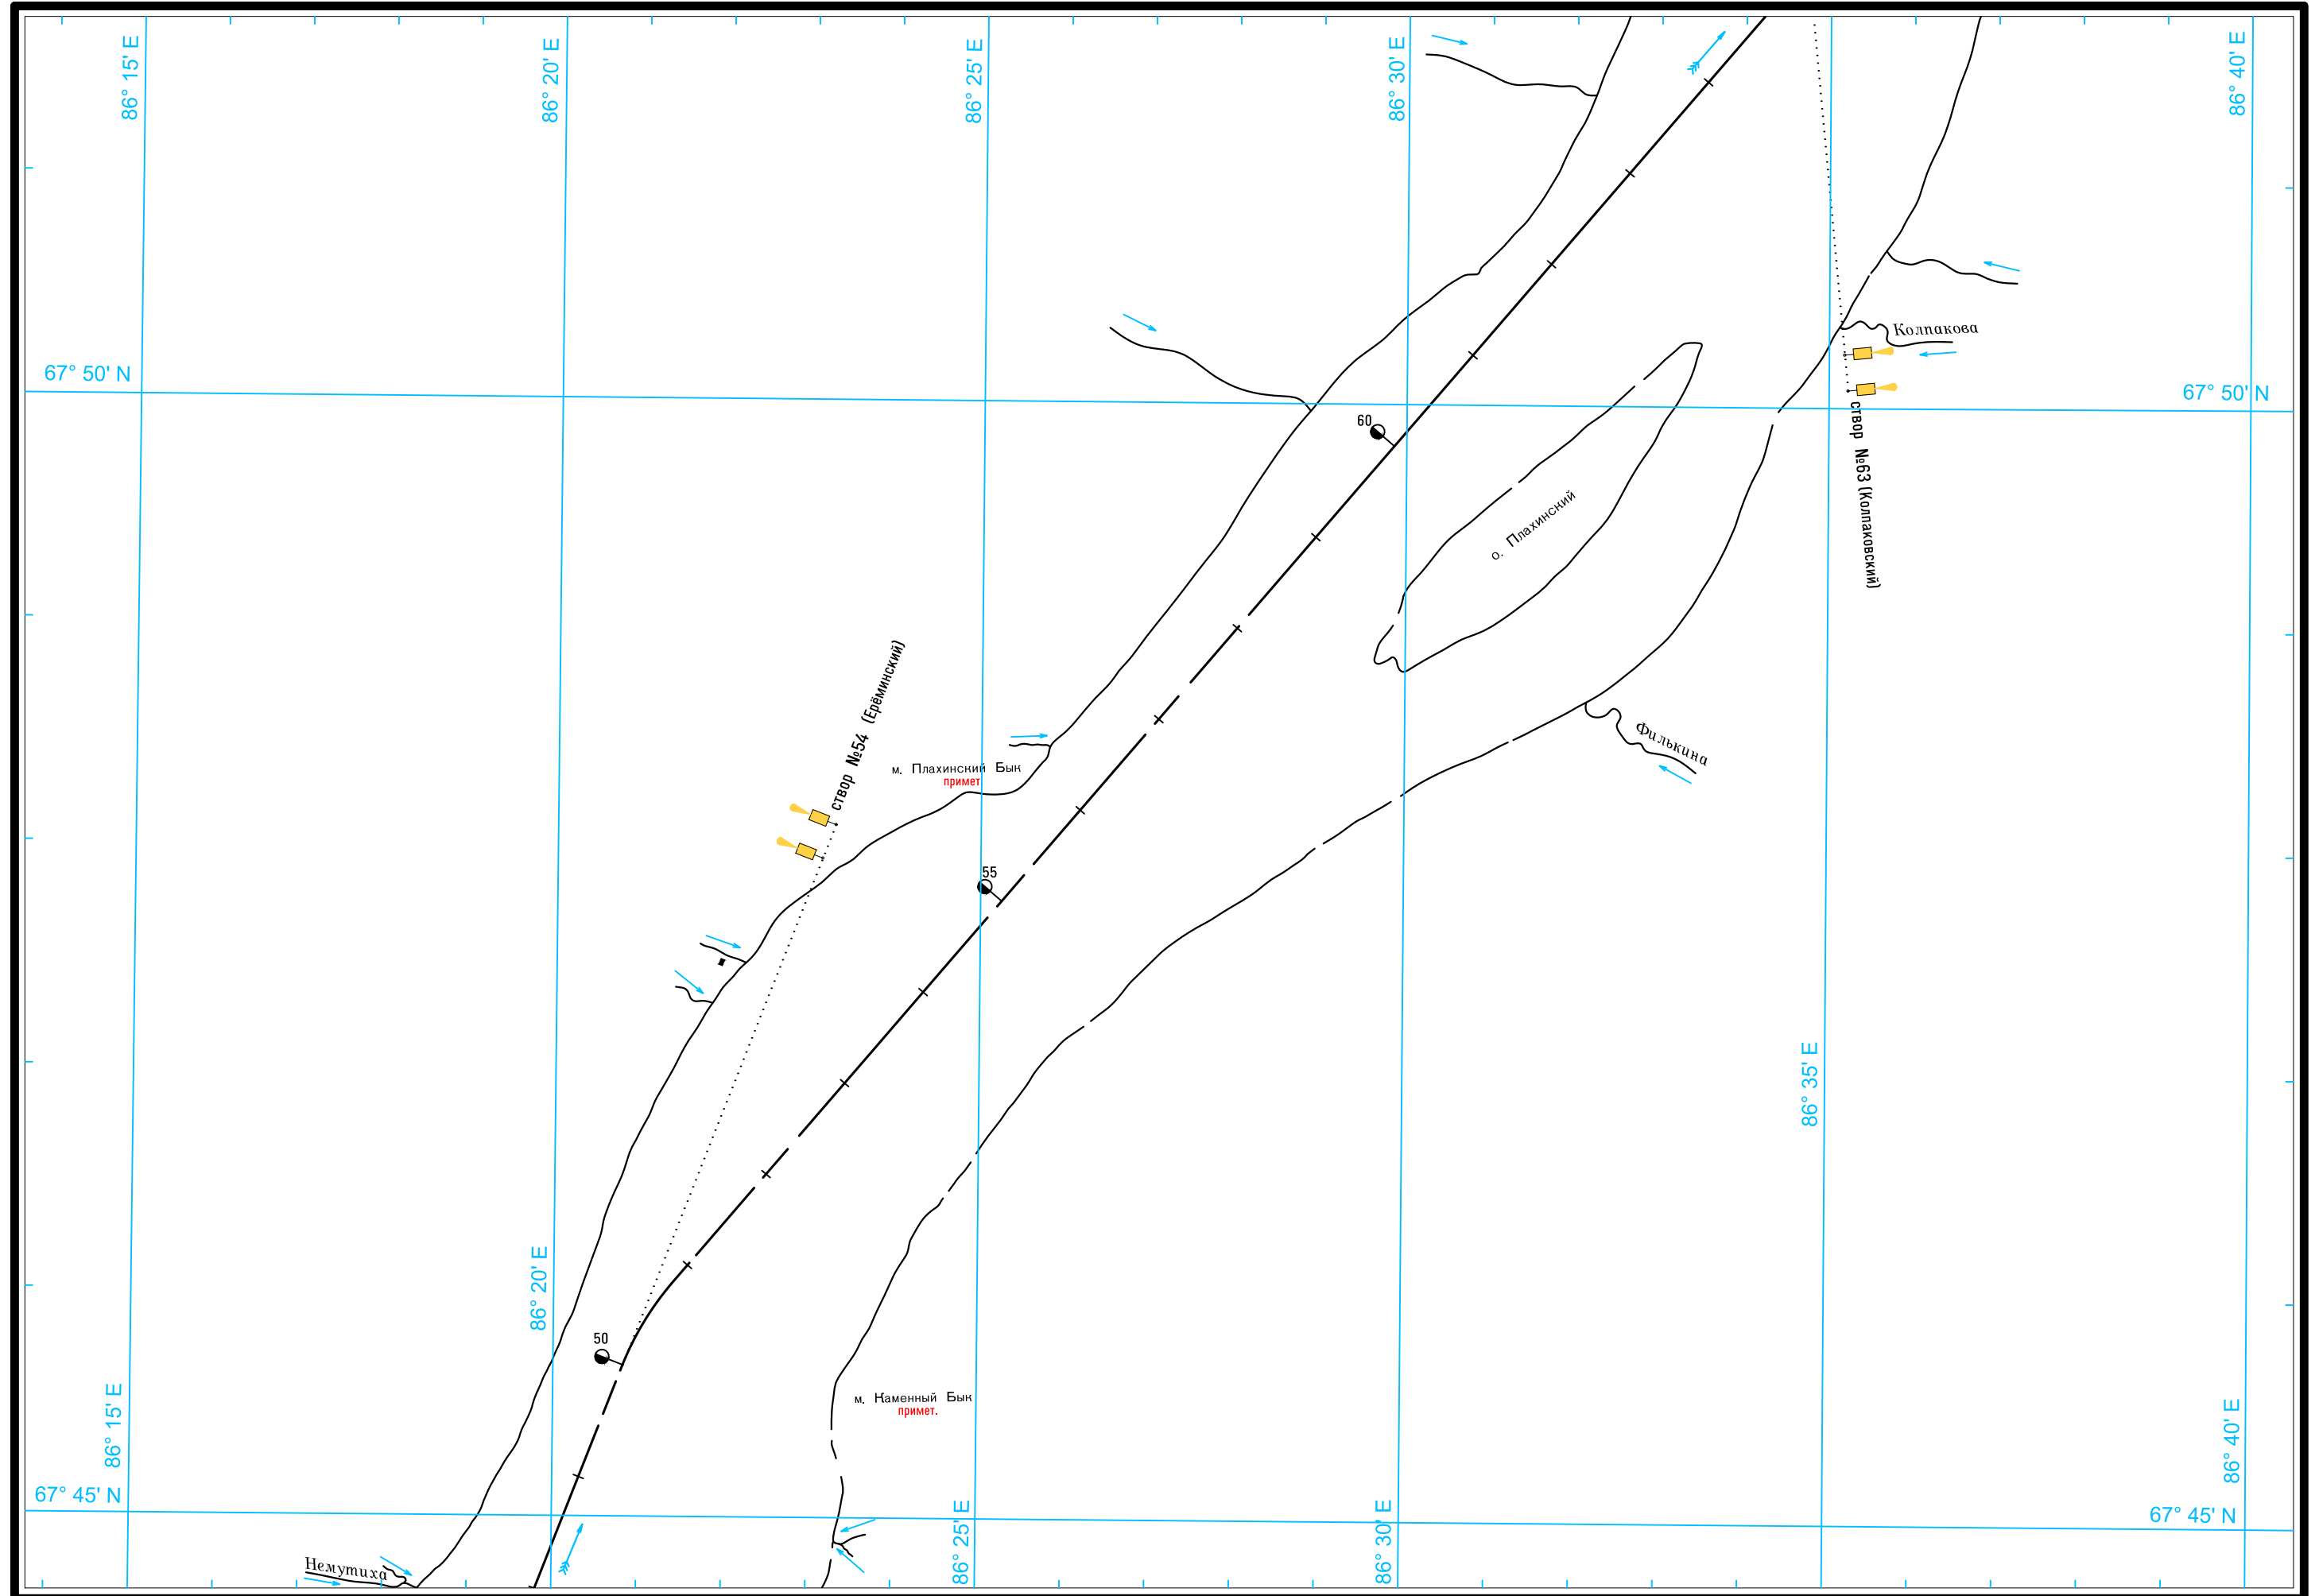

Масштаб 1:50 000

ЛОГАРИФМИЧЕСКАЯ ШКАЛА СКОРОСТИ

См. карту реки Енисей от устья реки Подкамненная Тунгуска до города Игарка

Широта - пять минут

Широта - пять минут

Масштаб 1:50 000

ЛОГАРИФМИЧЕСКАЯ ШКАЛА СКОРОСТИ

Широта - пять минут

Масштаб 1:50 000

ЛОГАРИФМИЧЕСКАЯ ШКАЛА СКОРОСТИ

Широта – пять минут

Масштаб 1:50 000

ЛОГАРИФМИЧЕСКАЯ ШКАЛА СКОРОСТИ

Широта - пять минут

Масштаб 1:50 000

ЛОГАРИФМИЧЕСКАЯ ШКАЛА СКОРОСТИ

Масштаб 1:50 000

ЛОГАРИФМИЧЕСКАЯ ШКАЛА СКОРОСТИ

Широта — пять минут

0

5

Масштаб 1:50 000

ЛОГАРИФМИЧЕСКАЯ ШКАЛА СКОРОСТИ

Широта - пять минут 0 5

68° 25' N

68° 25' N

68° 20' N

68° 20' N

Масштаб 1:50 000

ЛОГАРИФМИЧЕСКАЯ ШКАЛА СКОРОСТИ

Широта — пять минут