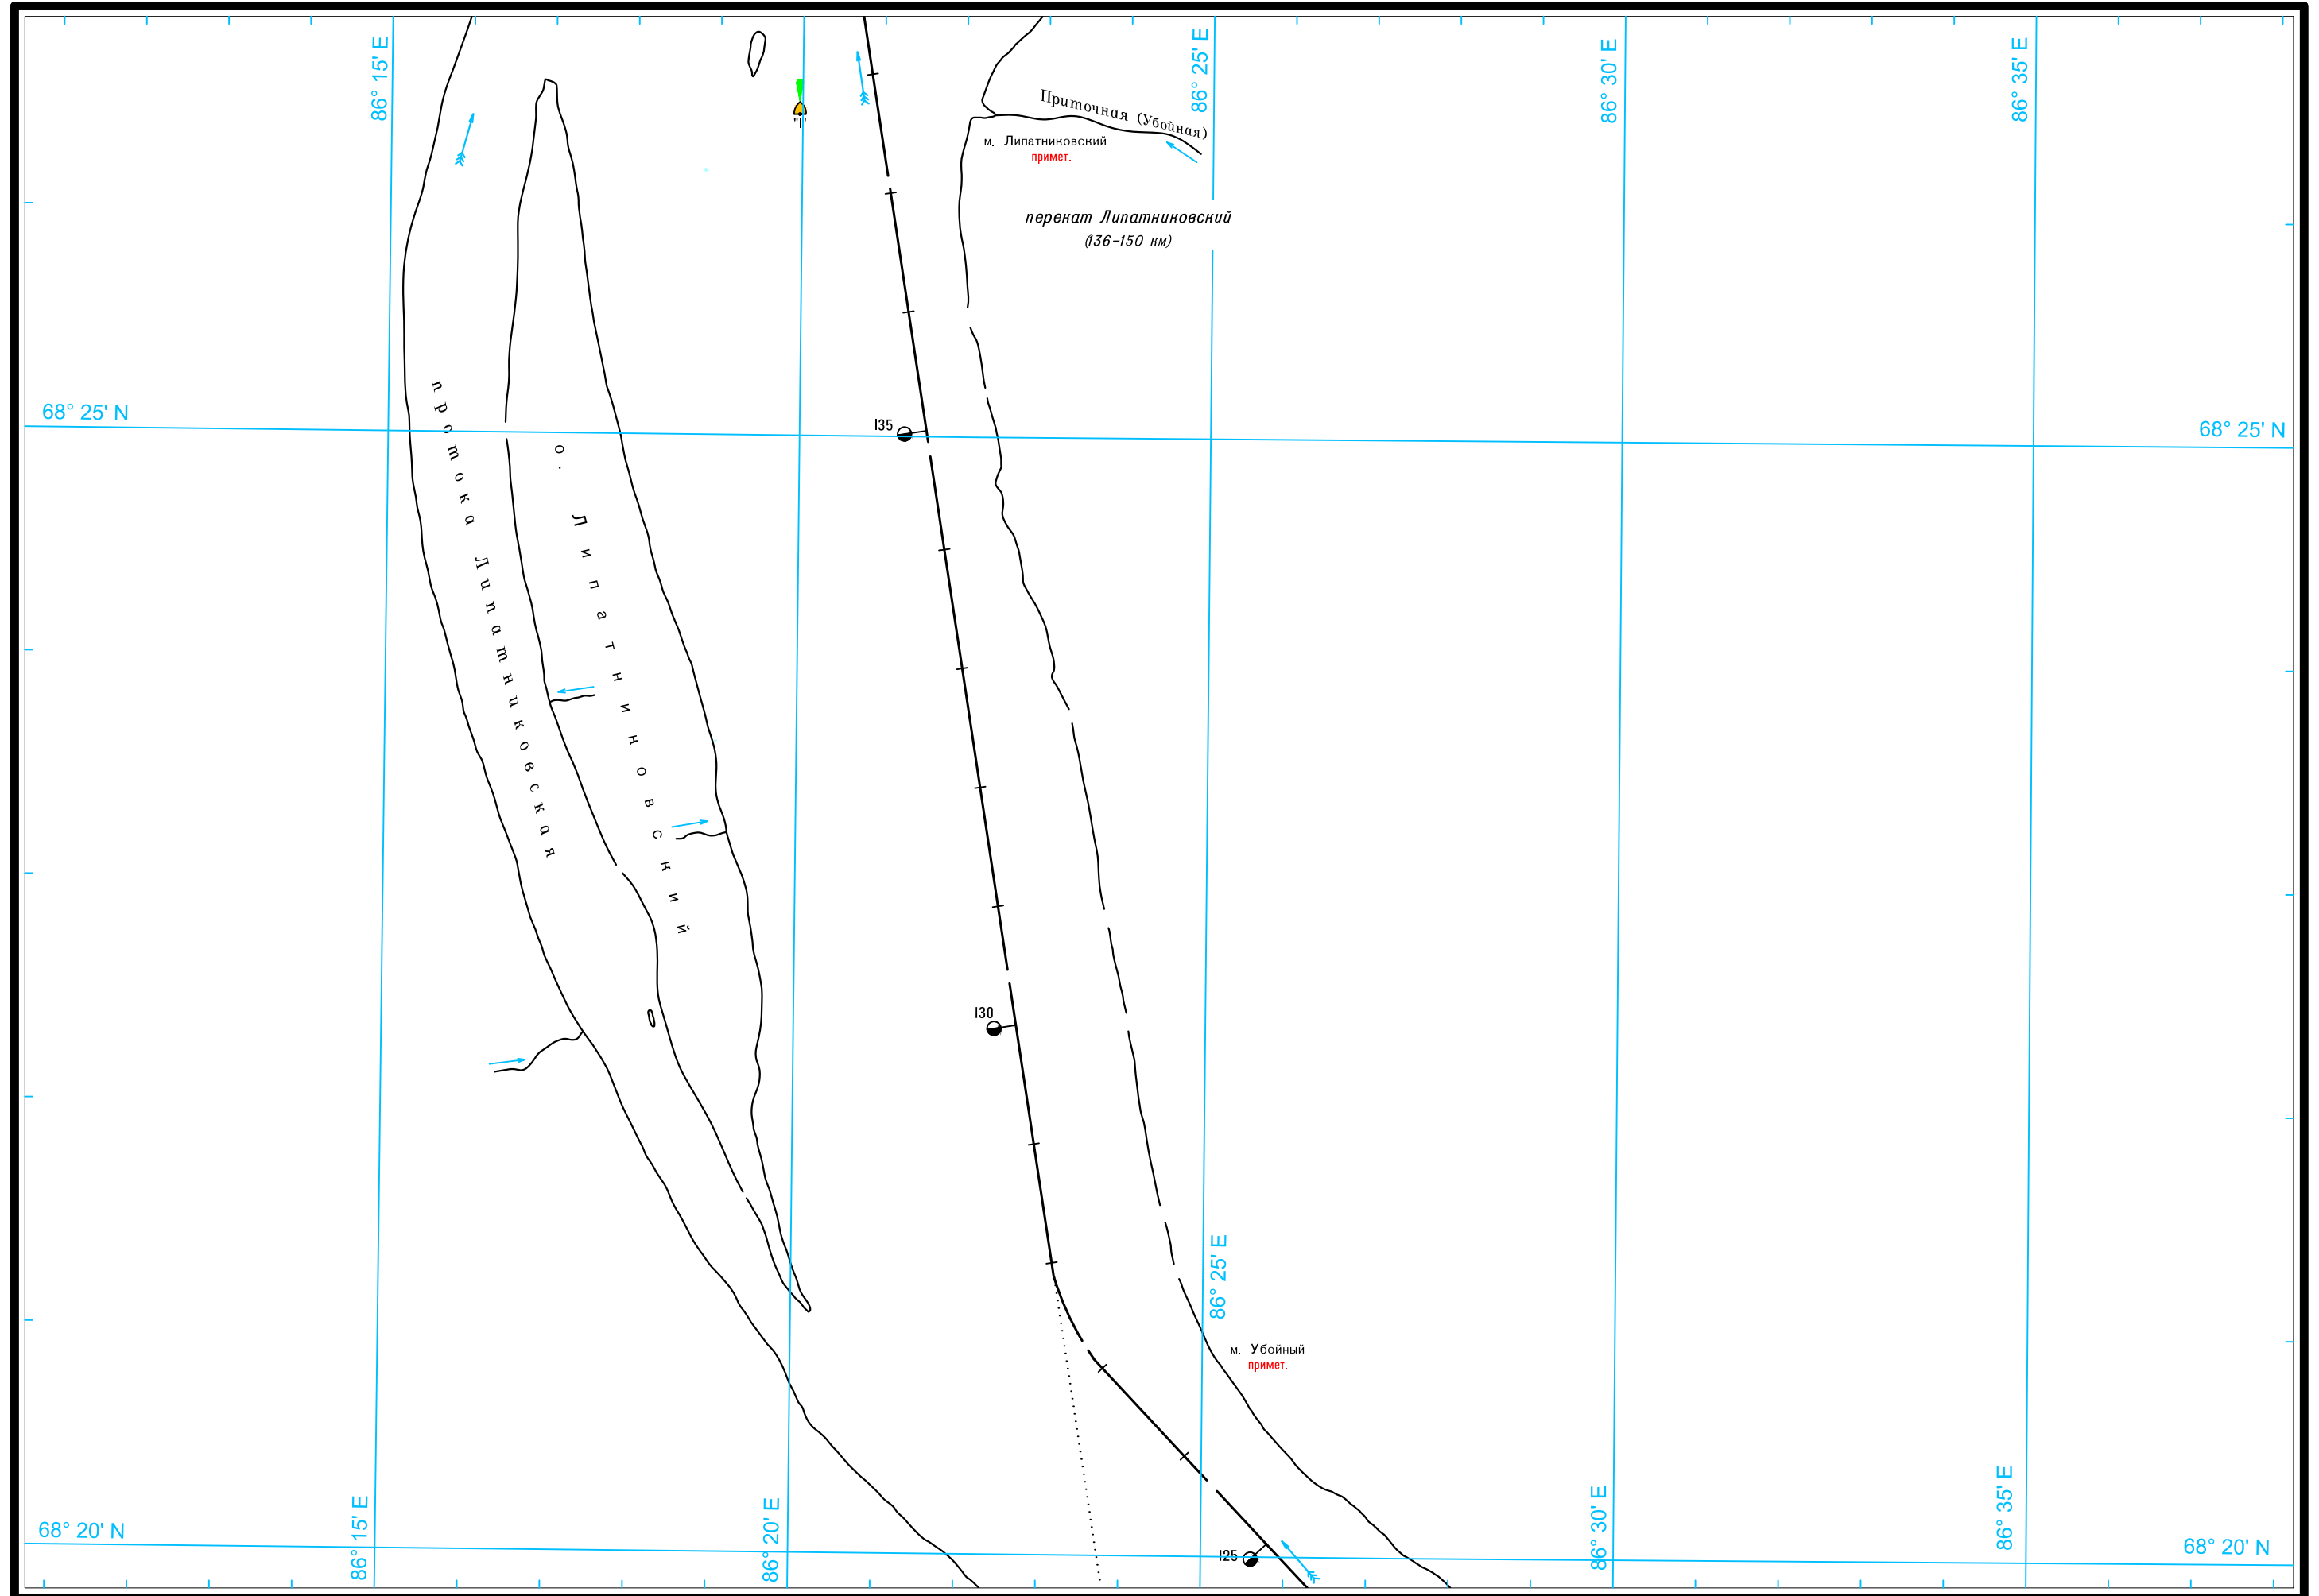

Масштаб 1:50 000

ЛОГАРИФМИЧЕСКАЯ ШКАЛА СКОРОСТИ

См. карту реки Енисей от устья реки Подкамненная Тунгуска до города Игарка

Широта - пять минут

Широта - пять минут

Масштаб 1:50 000

ЛОГАРИФМИЧЕСКАЯ ШКАЛА СКОРОСТИ

Широта - пять минут

Масштаб 1:50 000

ЛОГАРИФМИЧЕСКАЯ ШКАЛА СКОРОСТИ

Широта – пять минут

Масштаб 1:50 000

ЛОГАРИФМИЧЕСКАЯ ШКАЛА СКОРОСТИ

Широта - пять минут

Масштаб 1:50 000

ЛОГАРИФМИЧЕСКАЯ ШКАЛА СКОРОСТИ

Масштаб 1:50 000

ЛОГАРИФМИЧЕСКАЯ ШКАЛА СКОРОСТИ

Широта — пять минут

0

5

Масштаб 1:50 000

ЛОГАРИФМИЧЕСКАЯ ШКАЛА СКОРОСТИ

Широта - пять минут 0 5

68° 25' N

68° 25' N

68° 20' N

68° 20' N

Масштаб 1:50 000

ЛОГАРИФМИЧЕСКАЯ ШКАЛА СКОРОСТИ

Широта — пять минут