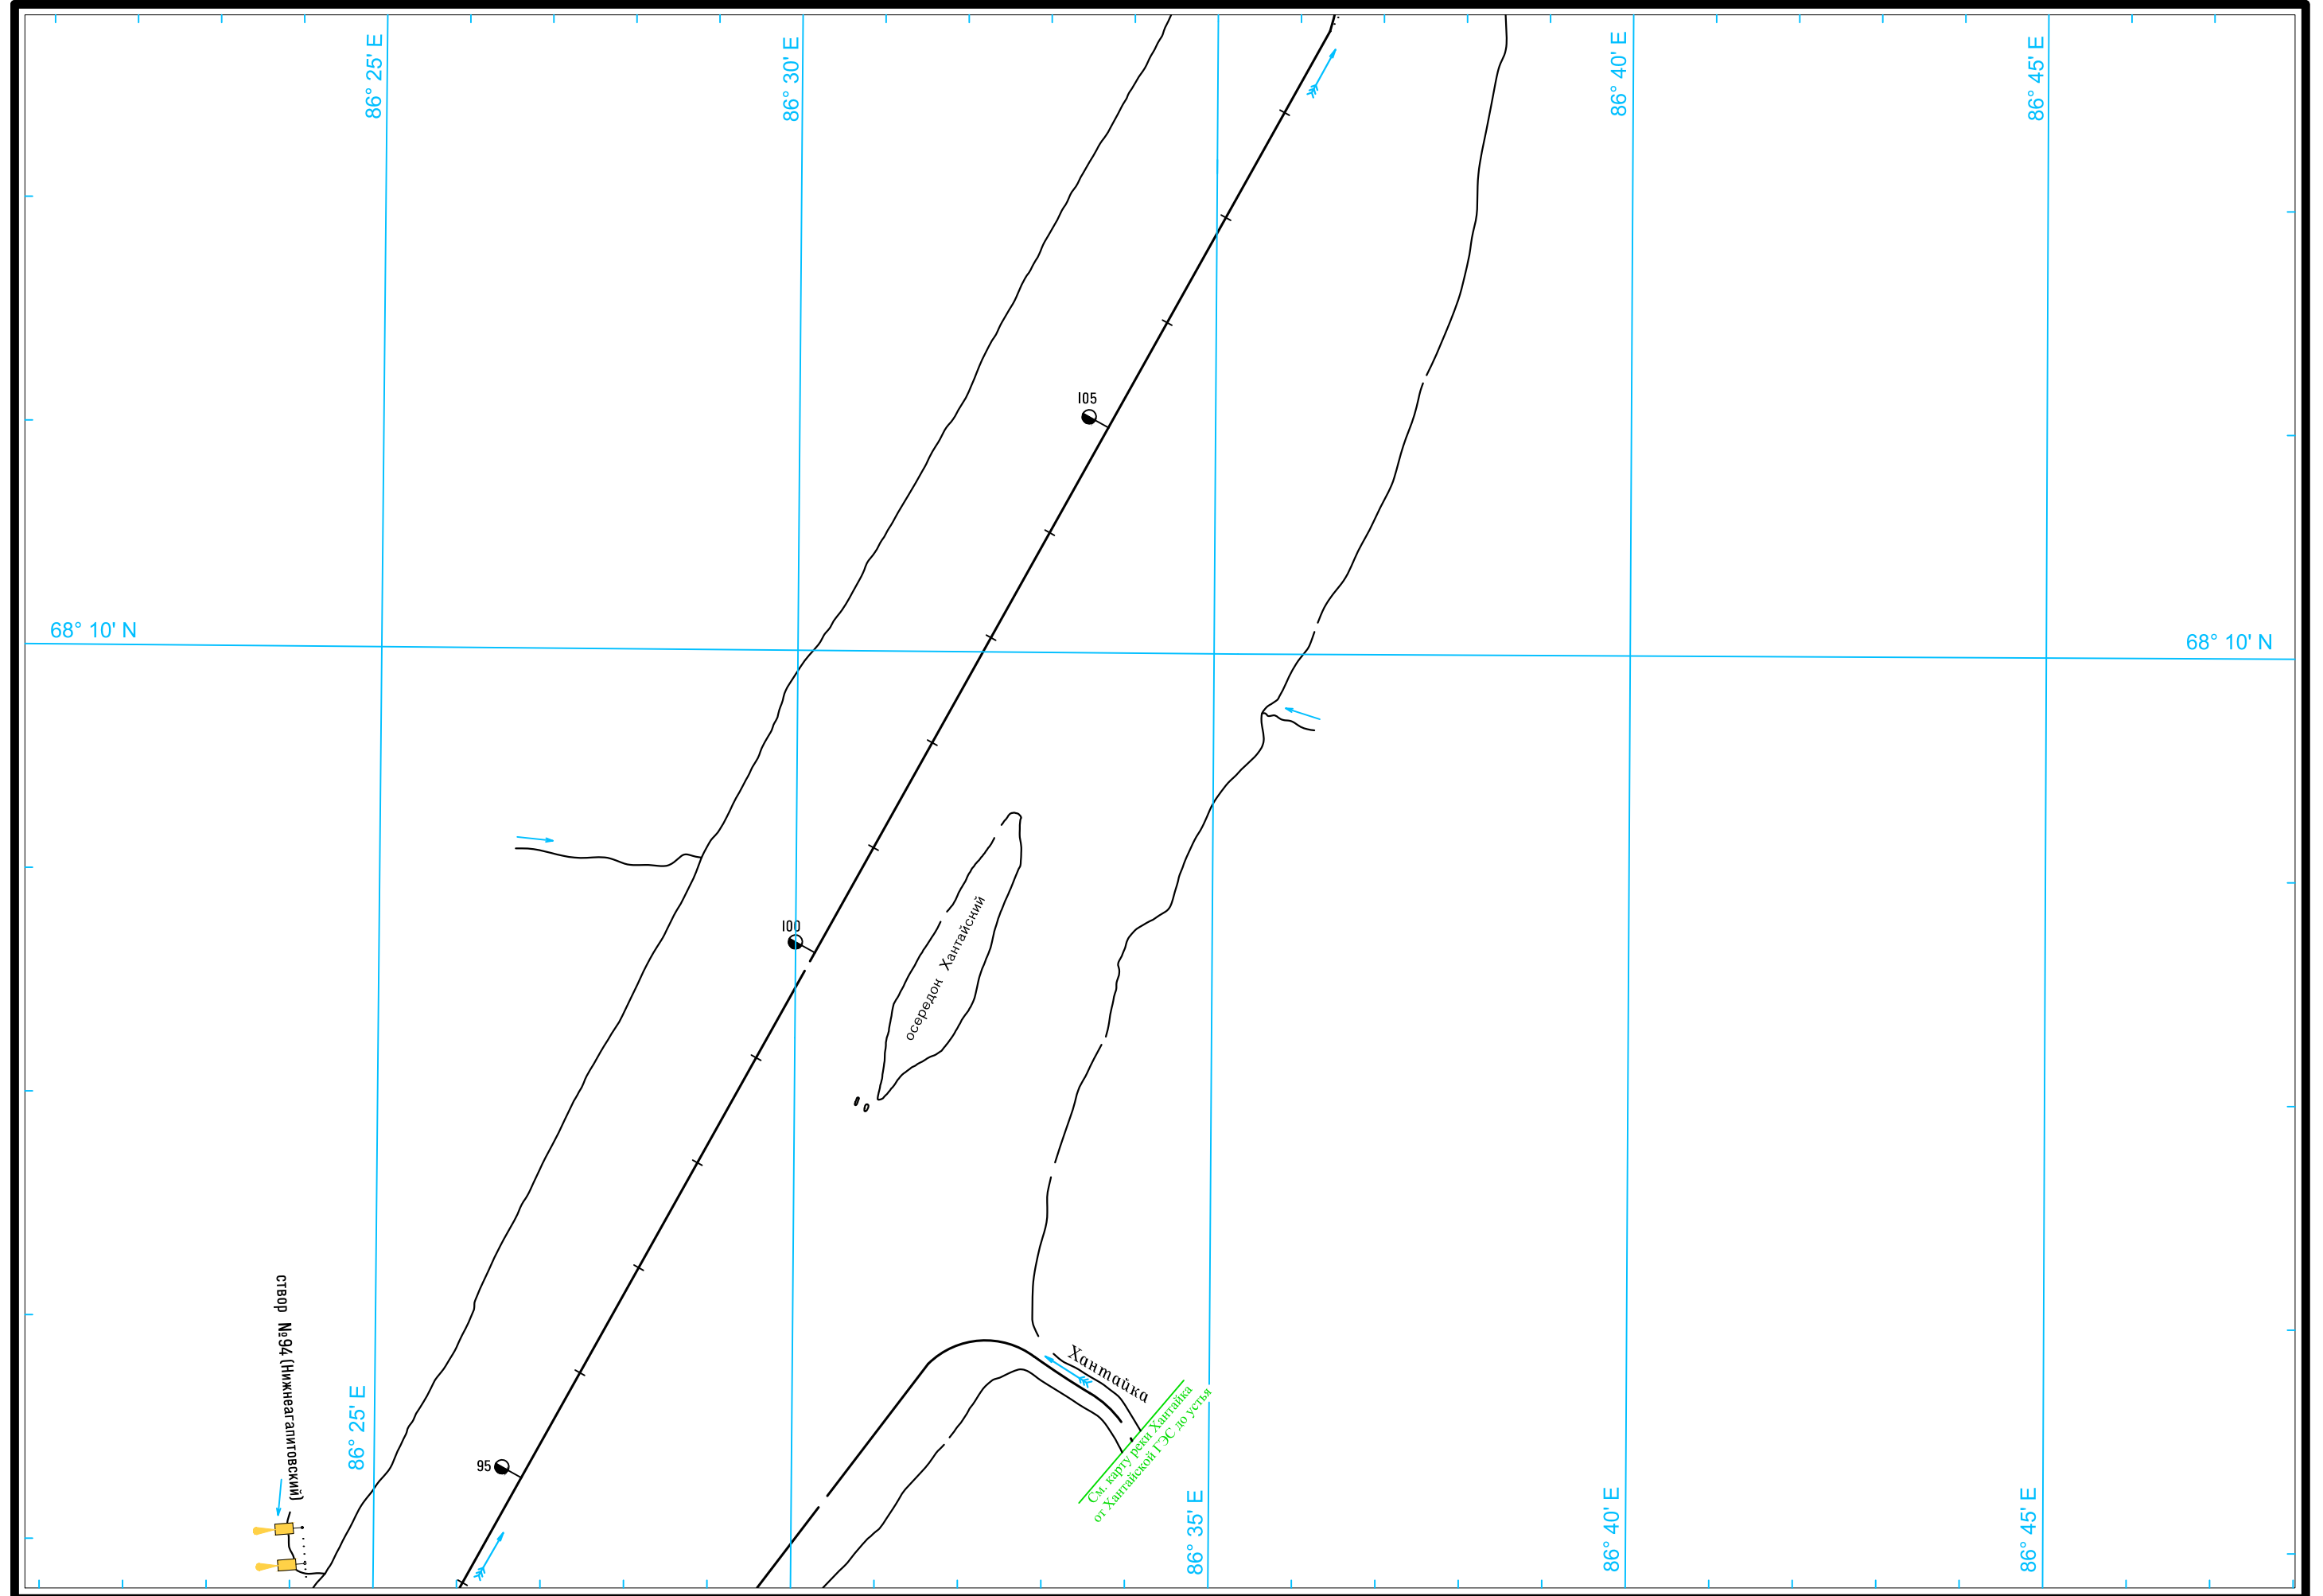

Масштаб 1:50 000

ЛОГАРИФМИЧЕСКАЯ ШКАЛА СКОРОСТИ

См. карту реки Енисей от устья реки Подкамненная Тунгуска до города Игарка

Широта - пять минут

Широта - пять минут

Масштаб 1:50 000

ЛОГАРИФМИЧЕСКАЯ ШКАЛА СКОРОСТИ

Широта - пять минут

Масштаб 1:50 000

ЛОГАРИФМИЧЕСКАЯ ШКАЛА СКОРОСТИ

Широта – пять минут

Масштаб 1:50 000

ЛОГАРИФМИЧЕСКАЯ ШКАЛА СКОРОСТИ

Широта - пять минут

Масштаб 1:50 000

ЛОГАРИФМИЧЕСКАЯ ШКАЛА СКОРОСТИ

Масштаб 1:50 000

ЛОГАРИФМИЧЕСКАЯ ШКАЛА СКОРОСТИ

Широта — пять минут

0

5

Масштаб 1:50 000

ЛОГАРИФМИЧЕСКАЯ ШКАЛА СКОРОСТИ

Широта - пять минут 0 5

68° 25' N

68° 25' N

68° 20' N

68° 20' N

Масштаб 1:50 000

ЛОГАРИФМИЧЕСКАЯ ШКАЛА СКОРОСТИ

Широта — пять минут