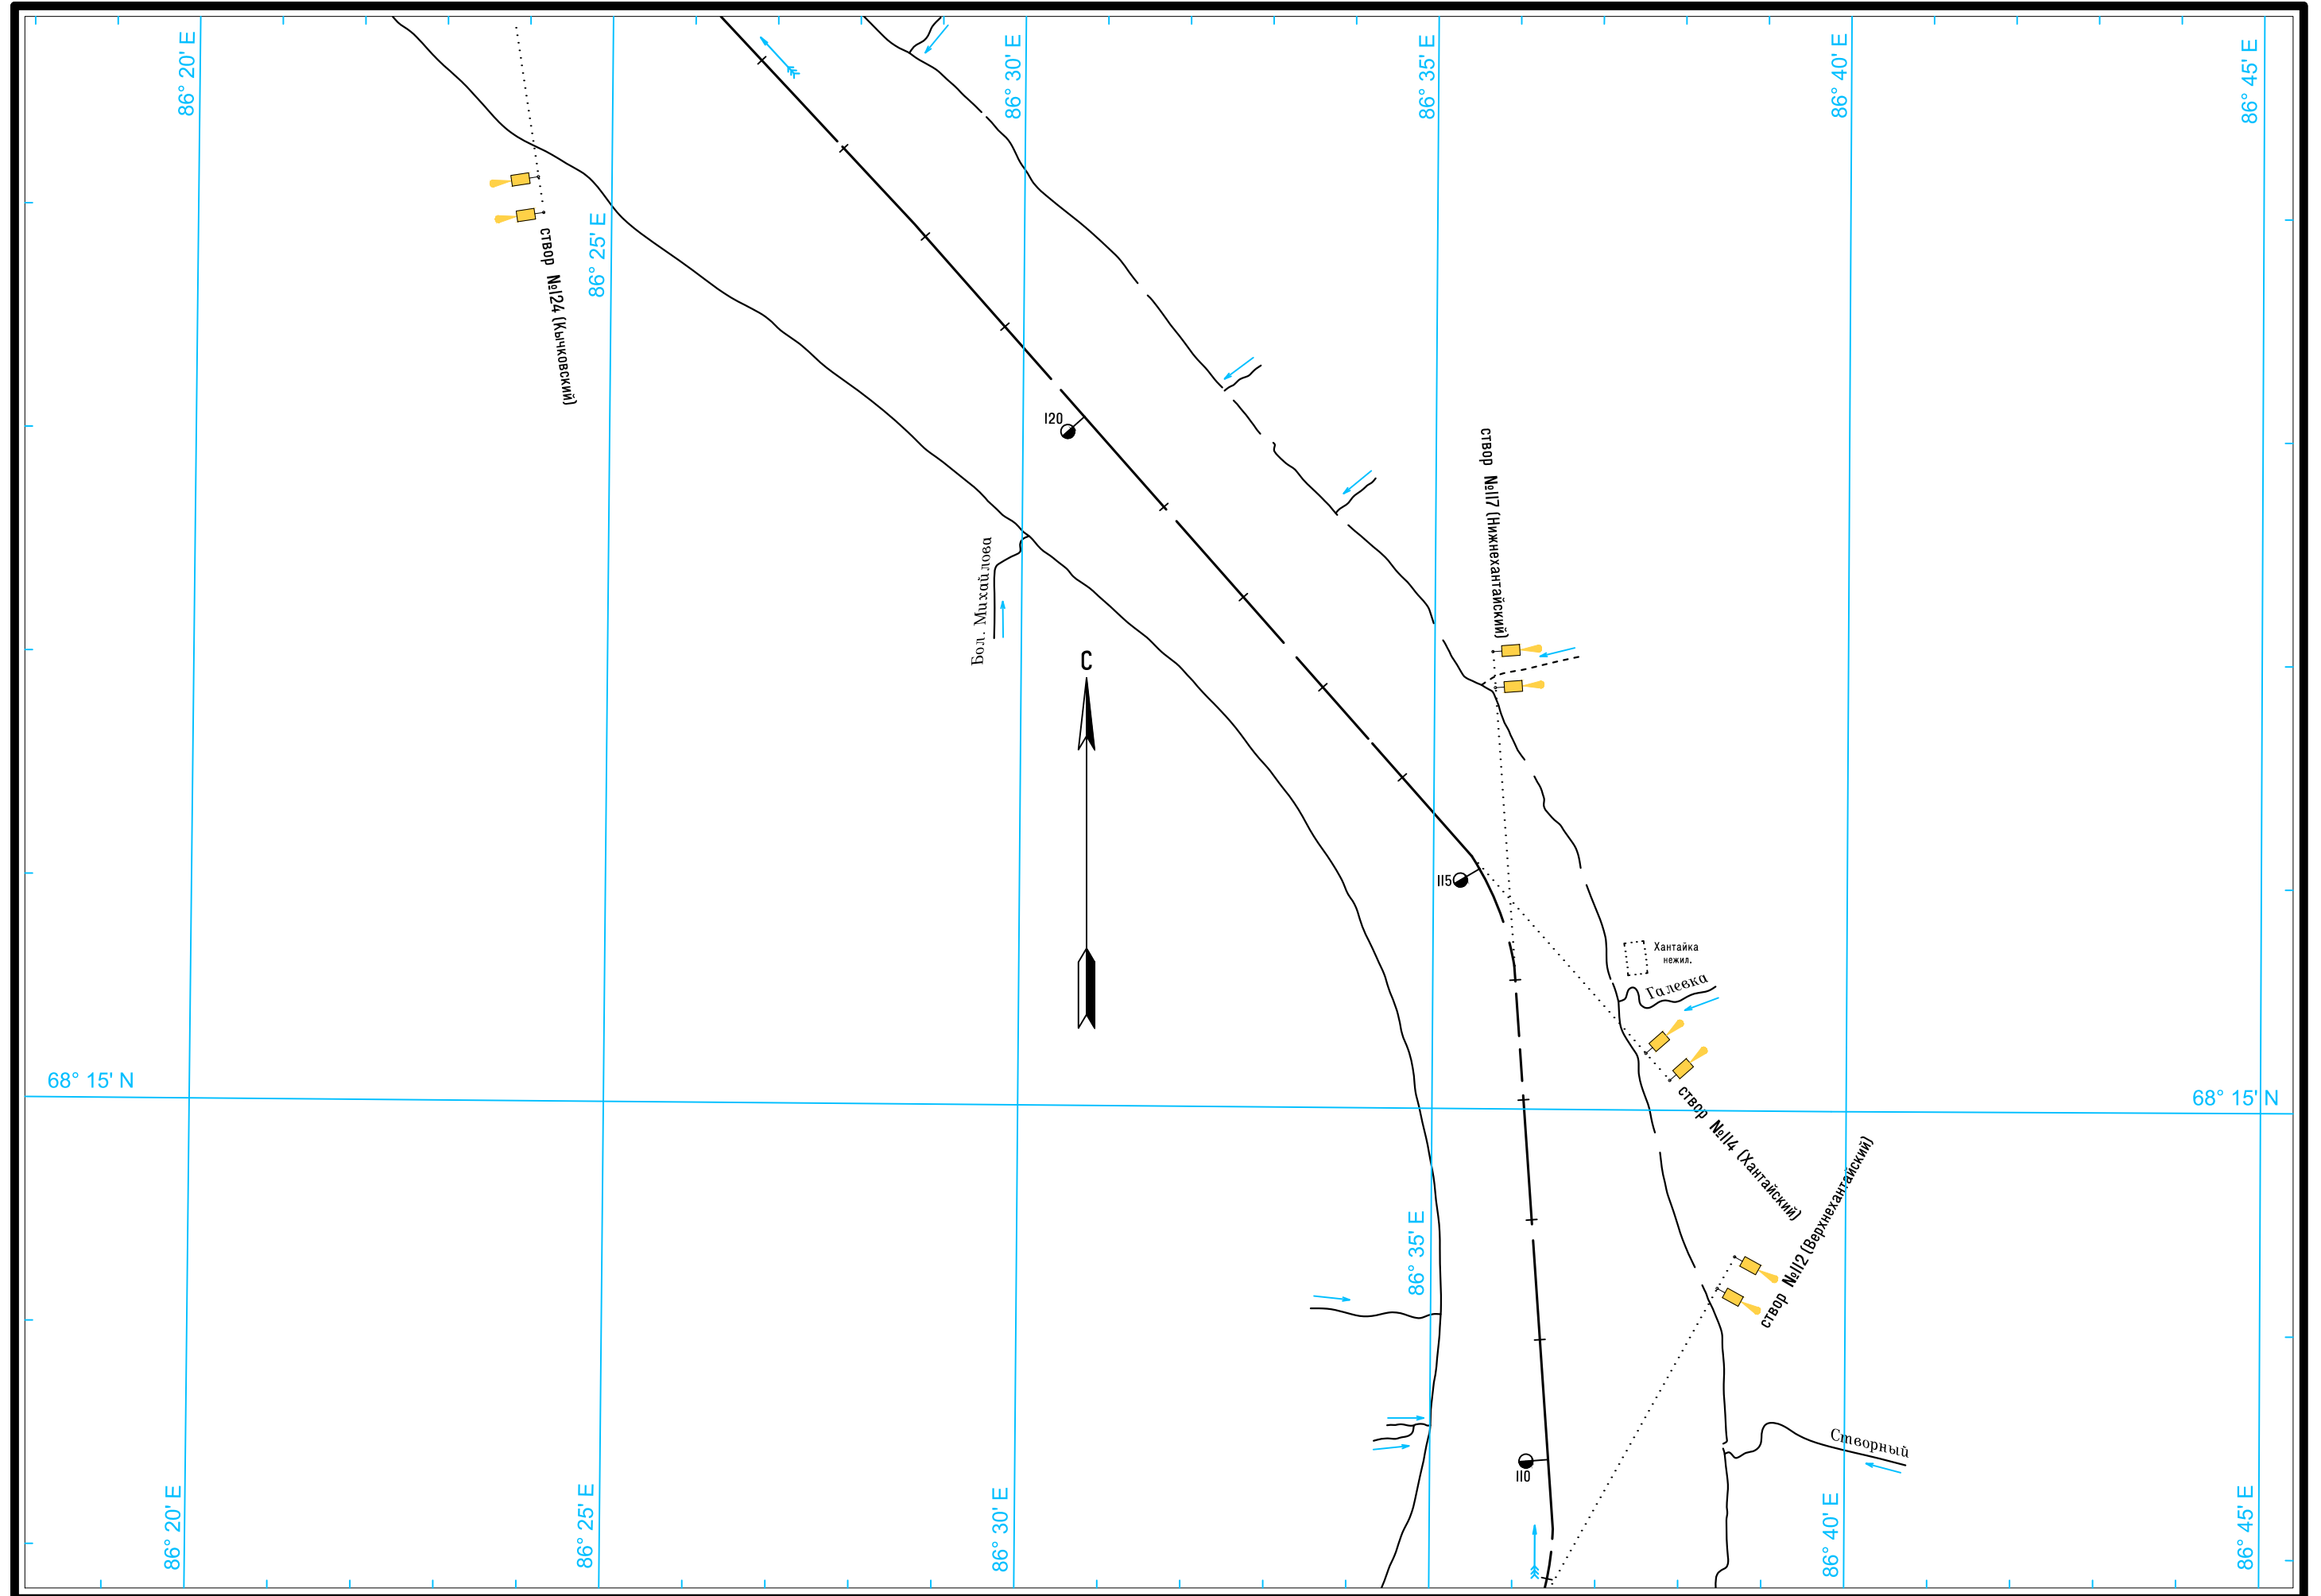

Масштаб 1:50 000

ЛОГАРИФМИЧЕСКАЯ ШКАЛА СКОРОСТИ

См. карту реки Енисей от устья реки Подкамненная Тунгуска до города Игарка

Широта - пять минут

Широта - пять минут

Масштаб 1:50 000

ЛОГАРИФМИЧЕСКАЯ ШКАЛА СКОРОСТИ

Широта - пять минут

Масштаб 1:50 000

ЛОГАРИФМИЧЕСКАЯ ШКАЛА СКОРОСТИ

Широта – пять минут

Масштаб 1:50 000

ЛОГАРИФМИЧЕСКАЯ ШКАЛА СКОРОСТИ

Широта - пять минут

Масштаб 1:50 000

ЛОГАРИФМИЧЕСКАЯ ШКАЛА СКОРОСТИ

Масштаб 1:50 000

ЛОГАРИФМИЧЕСКАЯ ШКАЛА СКОРОСТИ

Широта — пять минут

0

5

Масштаб 1:50 000

ЛОГАРИФМИЧЕСКАЯ ШКАЛА СКОРОСТИ

Широта - пять минут 0 5

68° 25' N

68° 25' N

68° 20' N

68° 20' N

Масштаб 1:50 000

ЛОГАРИФМИЧЕСКАЯ ШКАЛА СКОРОСТИ

Широта — пять минут