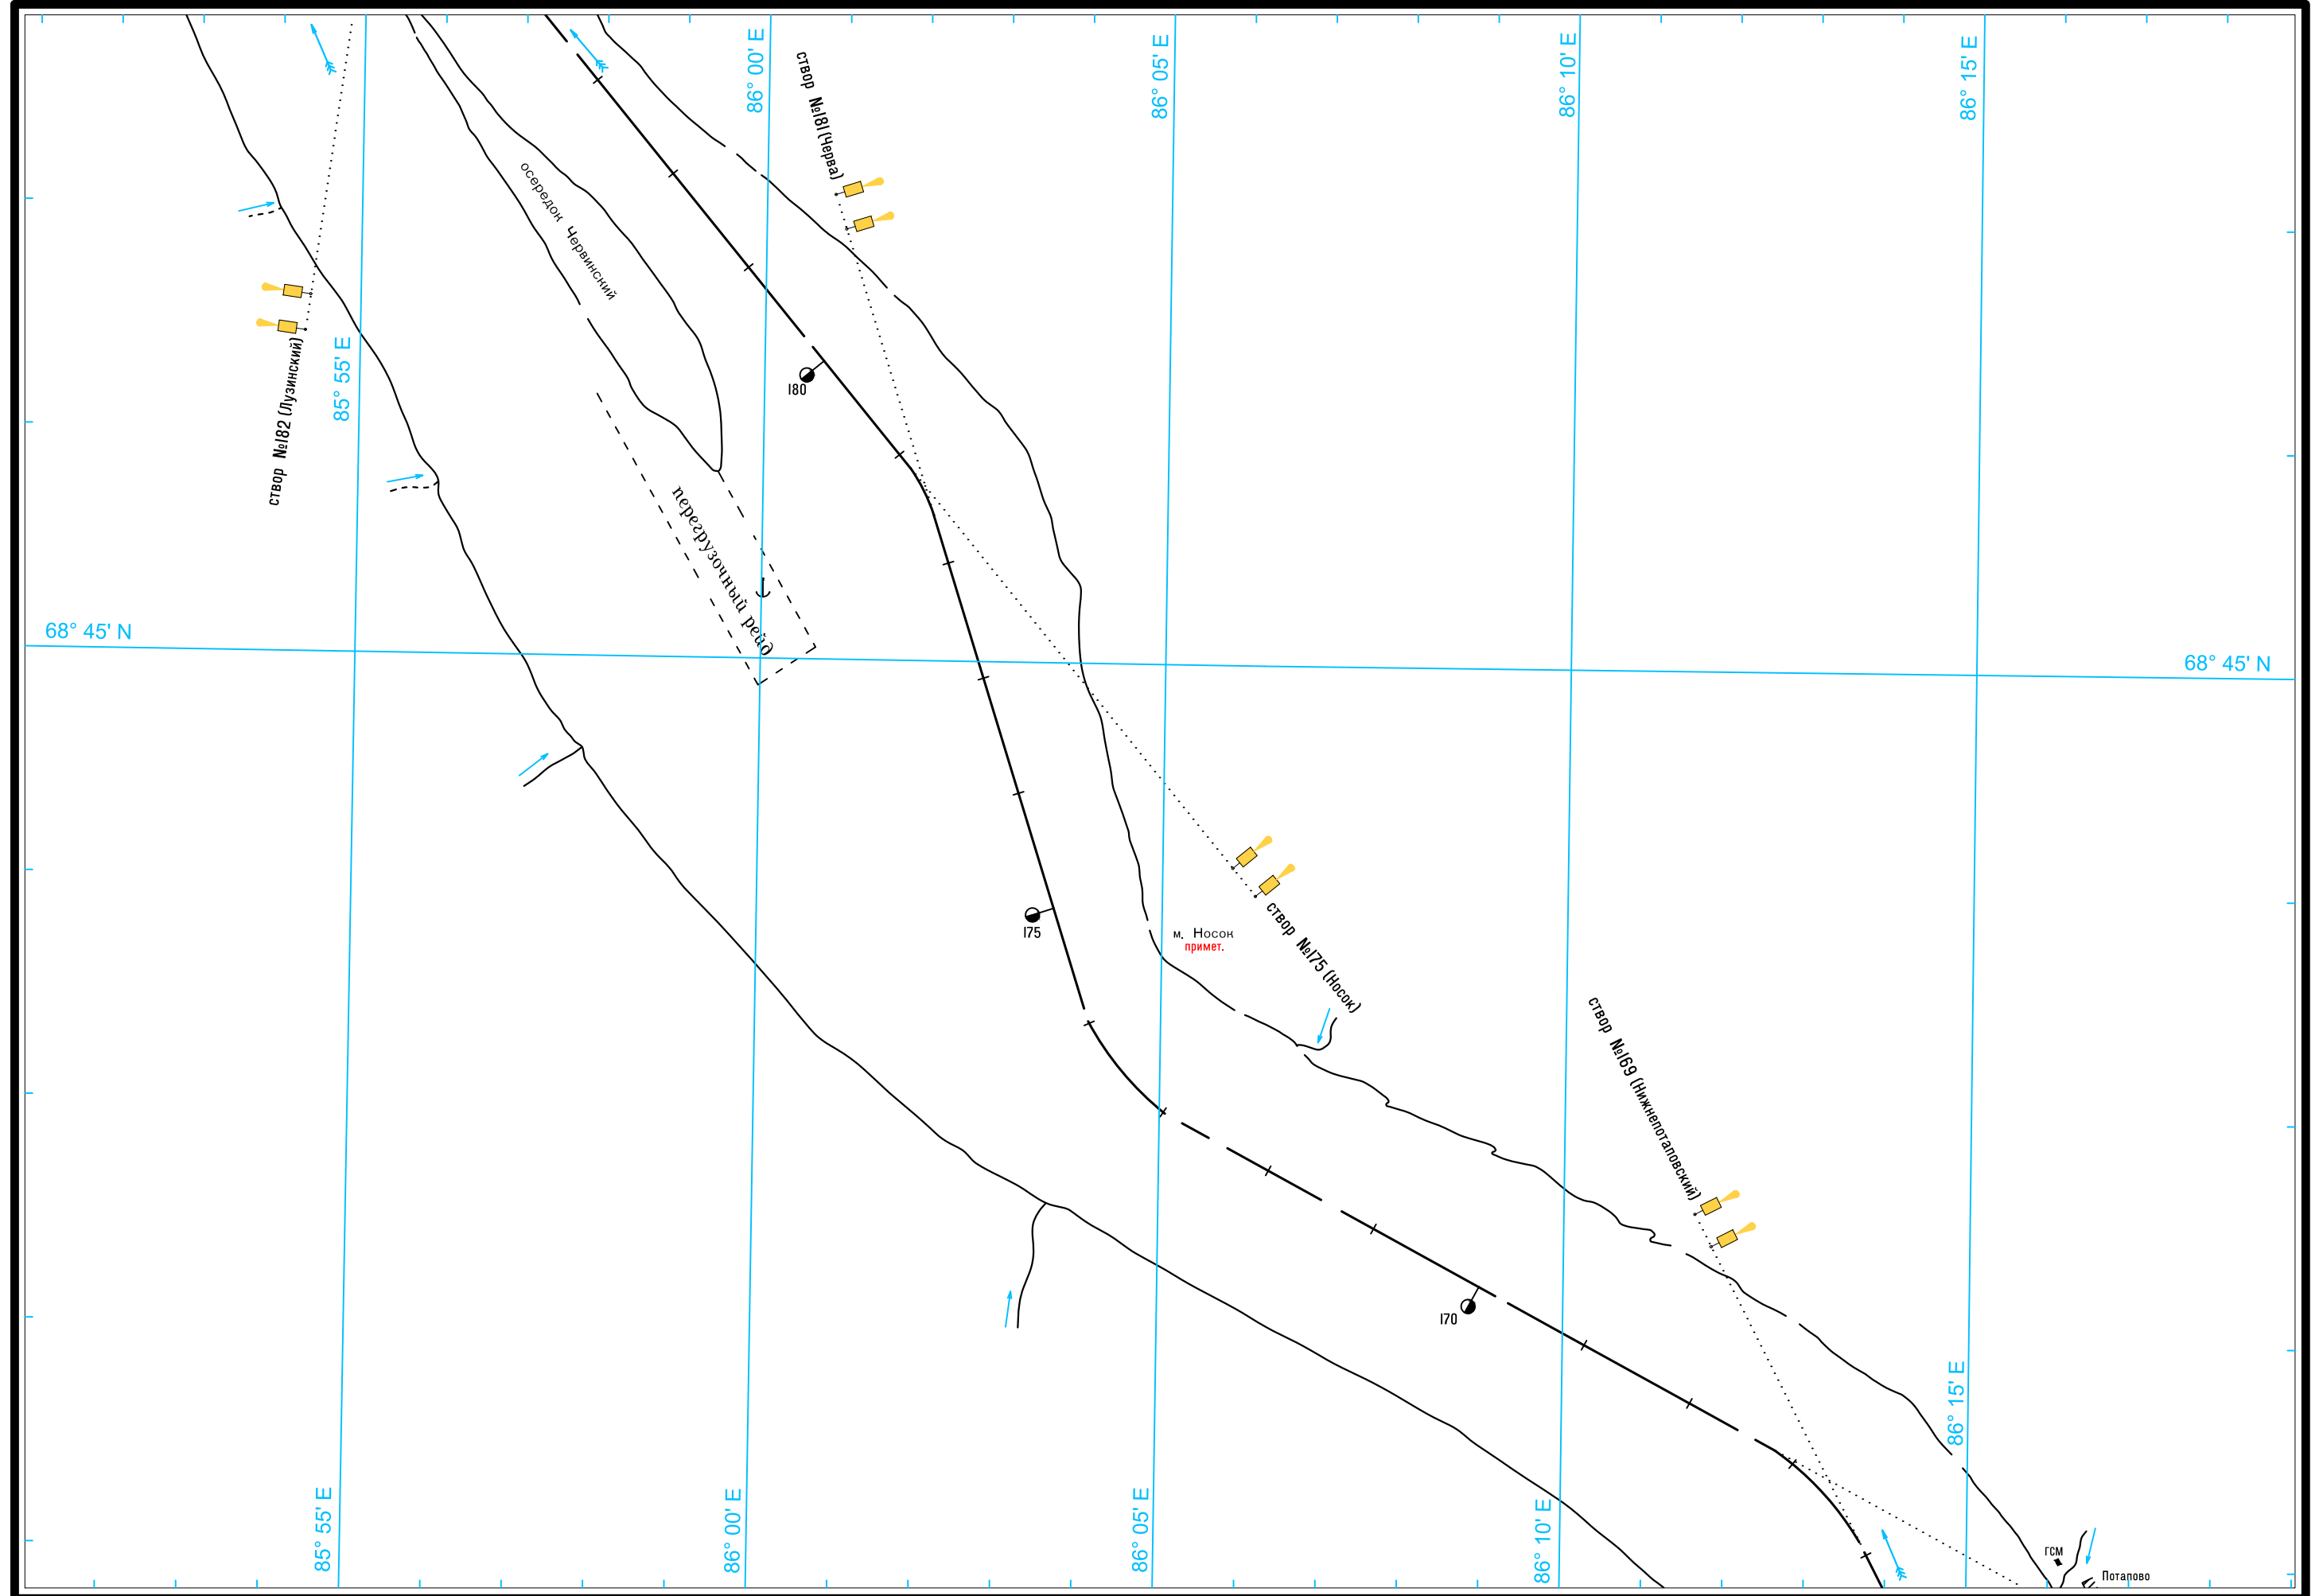

Масштаб 1:50 000

ЛОГАРИФМИЧЕСКАЯ ШКАЛА СКОРОСТИ

См. карту реки Енисей от устья реки Подкамненная Тунгуска до города Игарка

Широта - пять минут

Широта - пять минут

Масштаб 1:50 000

ЛОГАРИФМИЧЕСКАЯ ШКАЛА СКОРОСТИ

Широта - пять минут 0 5

68° 25' N

68° 25' N

68° 20' N

68° 20' N

Масштаб 1:50 000

ЛОГАРИФМИЧЕСКАЯ ШКАЛА СКОРОСТИ

Широта — пять минут

0

5

Масштаб 1:50 000

ЛОГАРИФМИЧЕСКАЯ ШКАЛА СКОРОСТИ

Широта — пять минут

Широта - пять минут

Масштаб 1:50 000

ЛОГАРИФМИЧЕСКАЯ ШКАЛА СКОРОСТИ

68° 45' N

68° 45' N

85° 55' E

86° 00' E

86° 05' E

86° 10' E

86° 15' E

створ №182 (Лузинский)