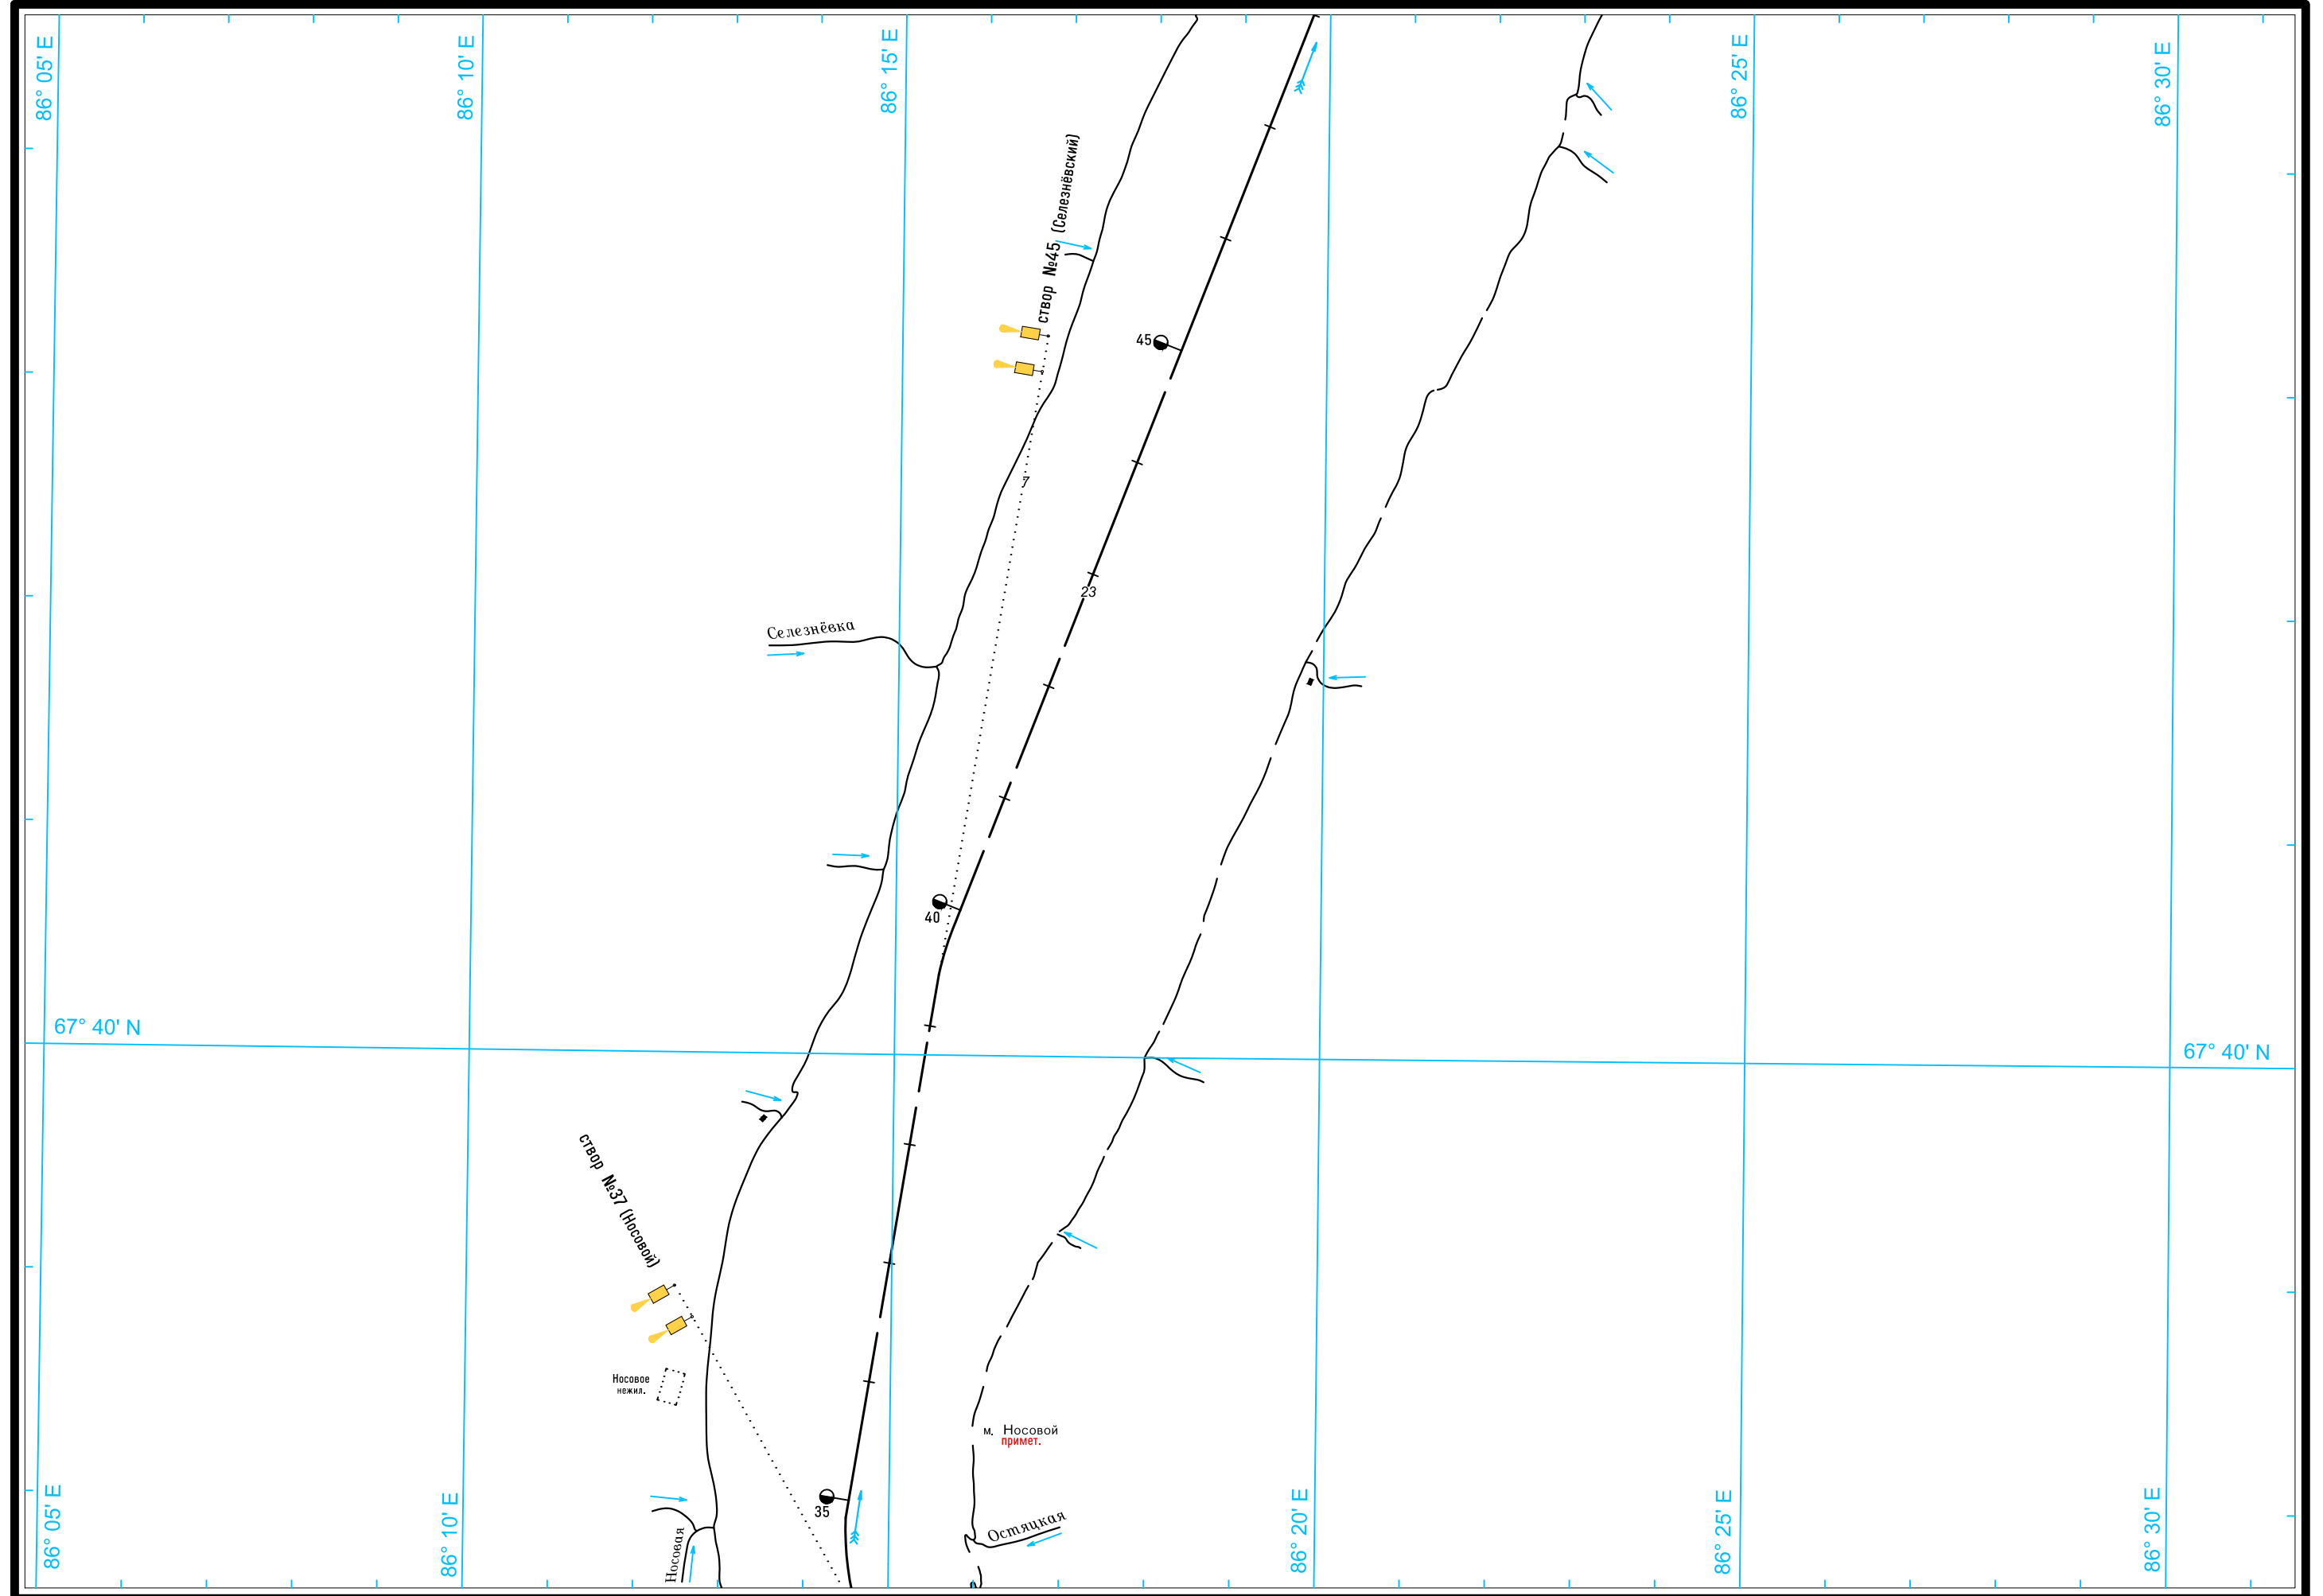

Масштаб 1:50 000

ЛОГАРИФМИЧЕСКАЯ ШКАЛА СКОРОСТИ

См. карту реки Енисей от устья реки Подкамненная Тунгуска до города Игарка

Широта - пять минут

Широта - пять минут

Масштаб 1:50 000

ЛОГАРИФМИЧЕСКАЯ ШКАЛА СКОРОСТИ

Широта - пять минут

Масштаб 1:50 000

ЛОГАРИФМИЧЕСКАЯ ШКАЛА СКОРОСТИ

Широта – пять минут

Масштаб 1:50 000

ЛОГАРИФМИЧЕСКАЯ ШКАЛА СКОРОСТИ

Широта - пять минут

Масштаб 1:50 000

ЛОГАРИФМИЧЕСКАЯ ШКАЛА СКОРОСТИ

Масштаб 1:50 000

ЛОГАРИФМИЧЕСКАЯ ШКАЛА СКОРОСТИ

Широта — пять минут

0

5

Масштаб 1:50 000

ЛОГАРИФМИЧЕСКАЯ ШКАЛА СКОРОСТИ

Широта - пять минут 0 5

68° 25' N

68° 25' N

68° 20' N

68° 20' N

Масштаб 1:50 000

ЛОГАРИФМИЧЕСКАЯ ШКАЛА СКОРОСТИ

Широта — пять минут