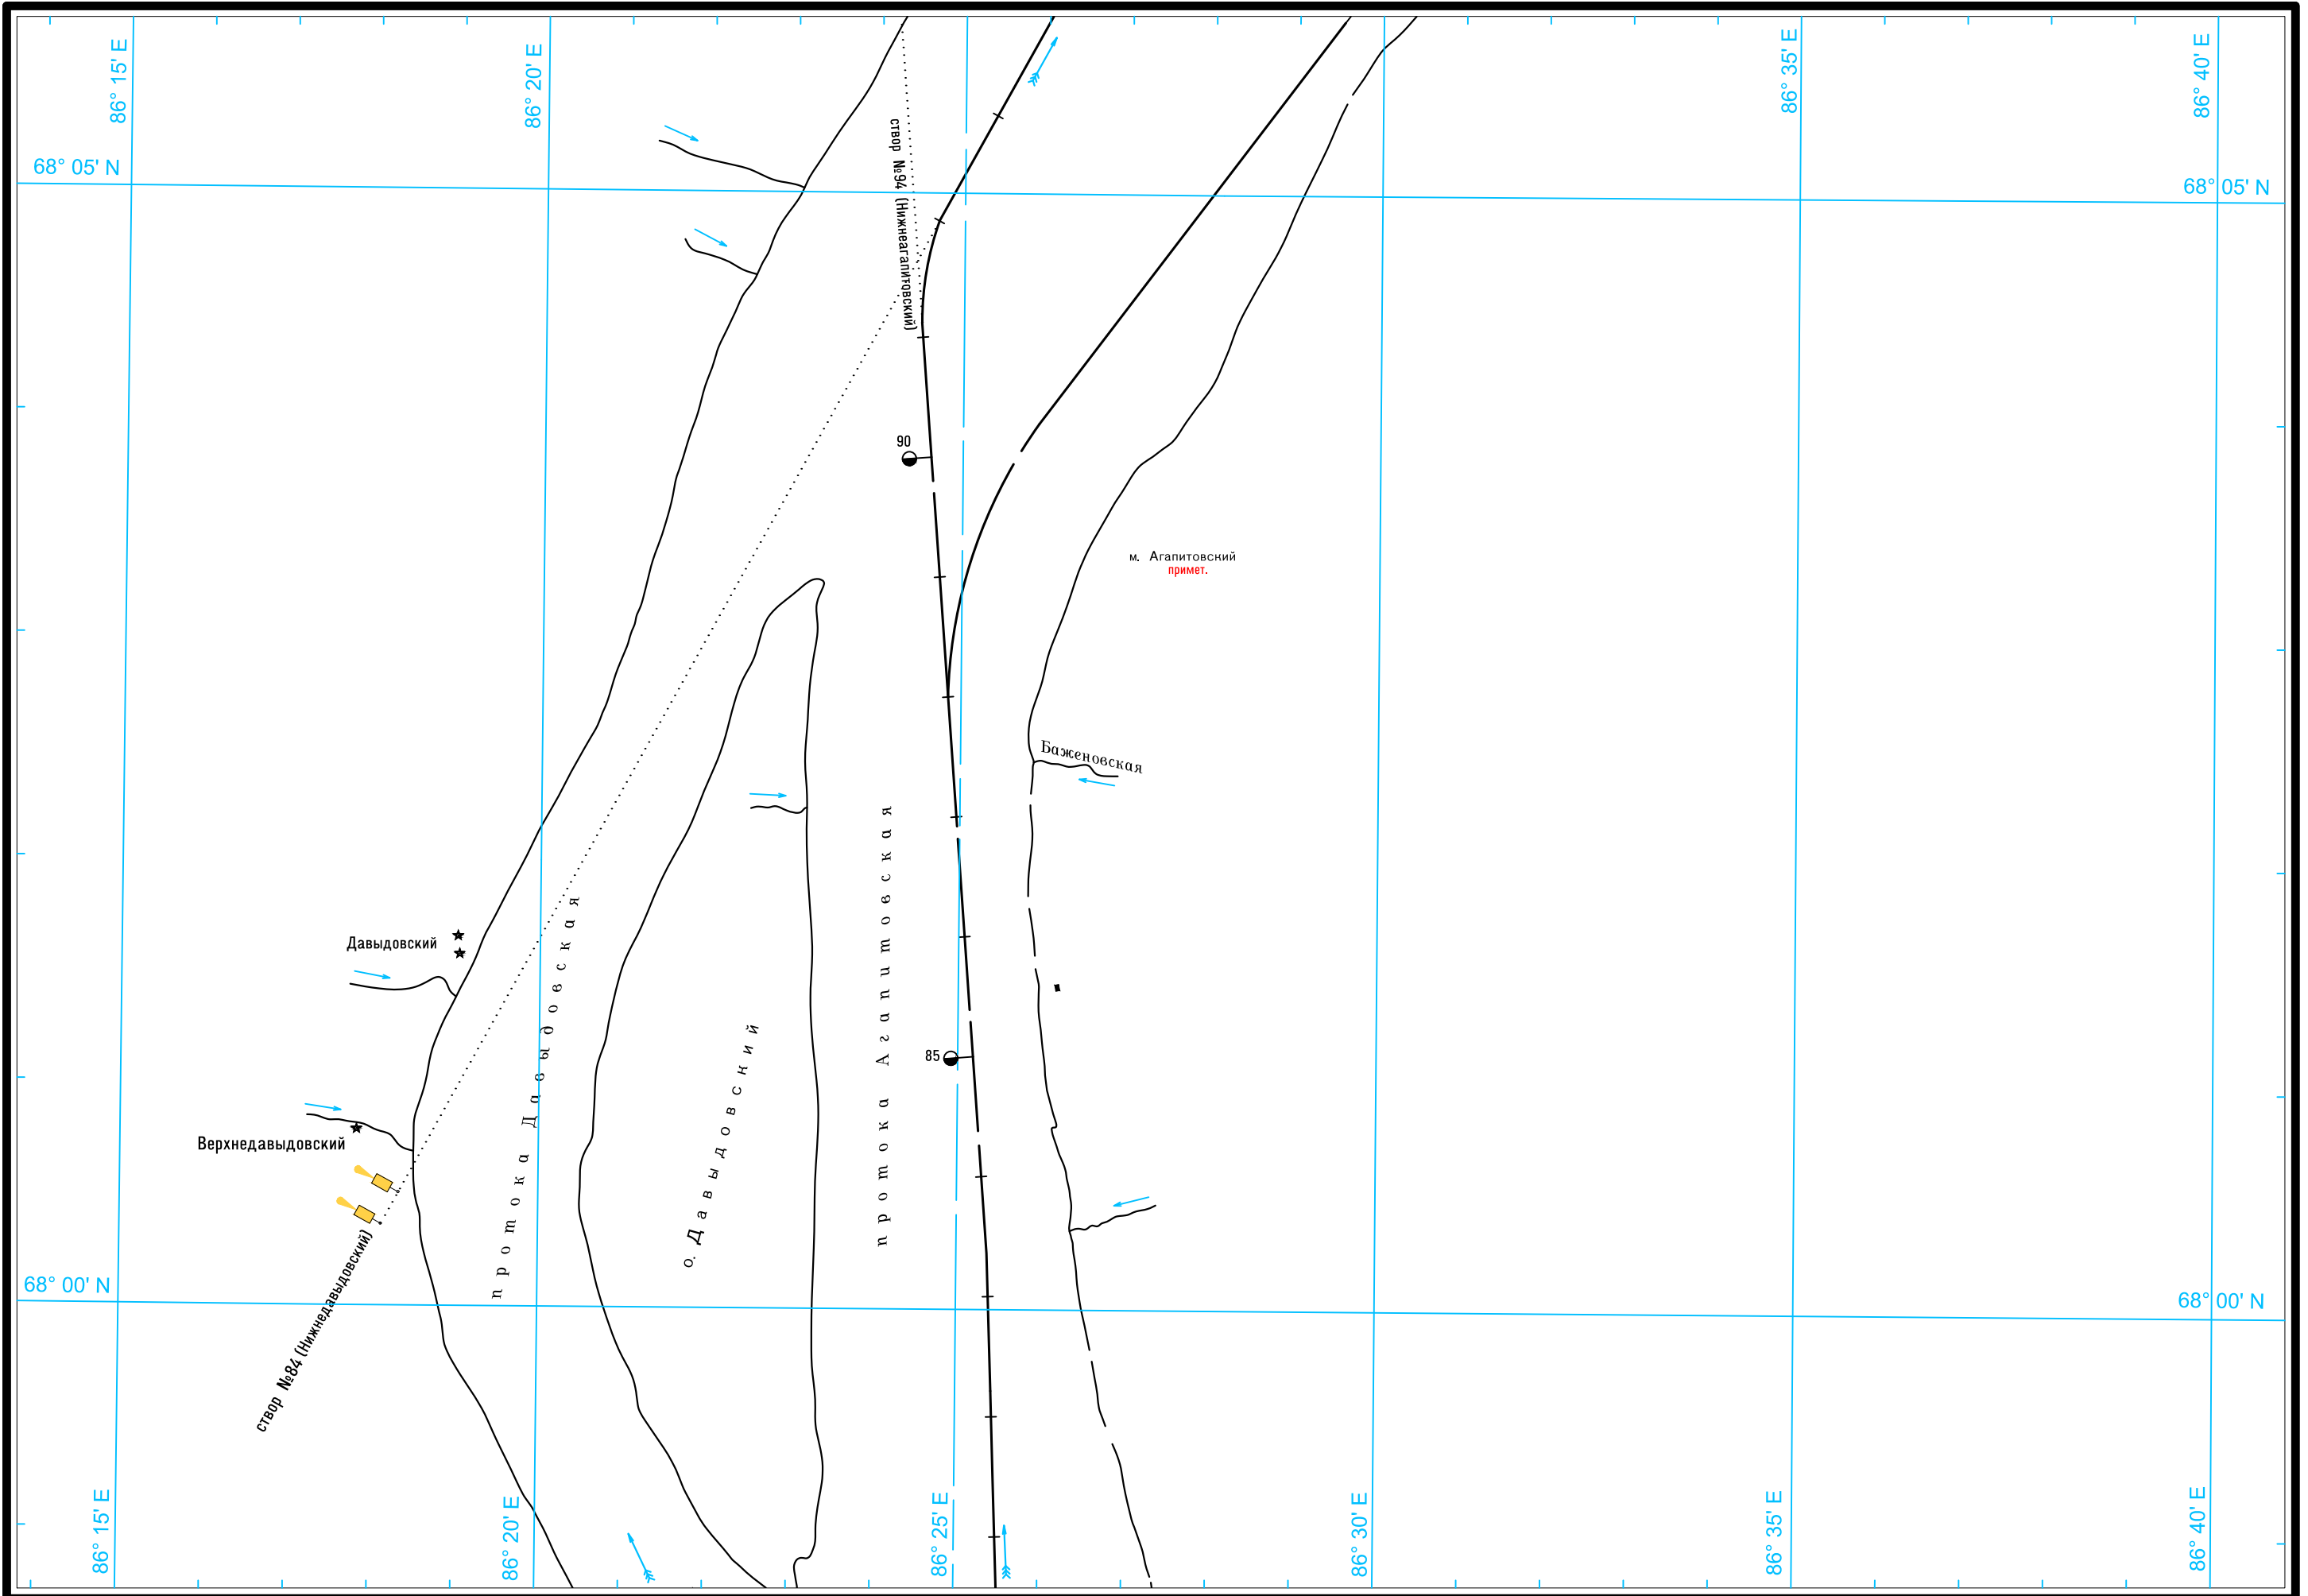

Масштаб 1:50 000

ЛОГАРИФМИЧЕСКАЯ ШКАЛА СКОРОСТИ

См. карту реки Енисей от устья реки Подкамненная Тунгуска до города Игарка

Широта - пять минут

Широта - пять минут

Масштаб 1:50 000

ЛОГАРИФМИЧЕСКАЯ ШКАЛА СКОРОСТИ

Широта - пять минут

Масштаб 1:50 000

ЛОГАРИФМИЧЕСКАЯ ШКАЛА СКОРОСТИ

Широта – пять минут

Масштаб 1:50 000

ЛОГАРИФМИЧЕСКАЯ ШКАЛА СКОРОСТИ

Широта - пять минут

Масштаб 1:50 000

ЛОГАРИФМИЧЕСКАЯ ШКАЛА СКОРОСТИ

Масштаб 1:50 000

ЛОГАРИФМИЧЕСКАЯ ШКАЛА СКОРОСТИ

Широта — пять минут

0

5

Масштаб 1:50 000

ЛОГАРИФМИЧЕСКАЯ ШКАЛА СКОРОСТИ

Широта - пять минут 0 5

68° 25' N

68° 25' N

68° 20' N

68° 20' N

Масштаб 1:50 000

ЛОГАРИФМИЧЕСКАЯ ШКАЛА СКОРОСТИ

Широта — пять минут