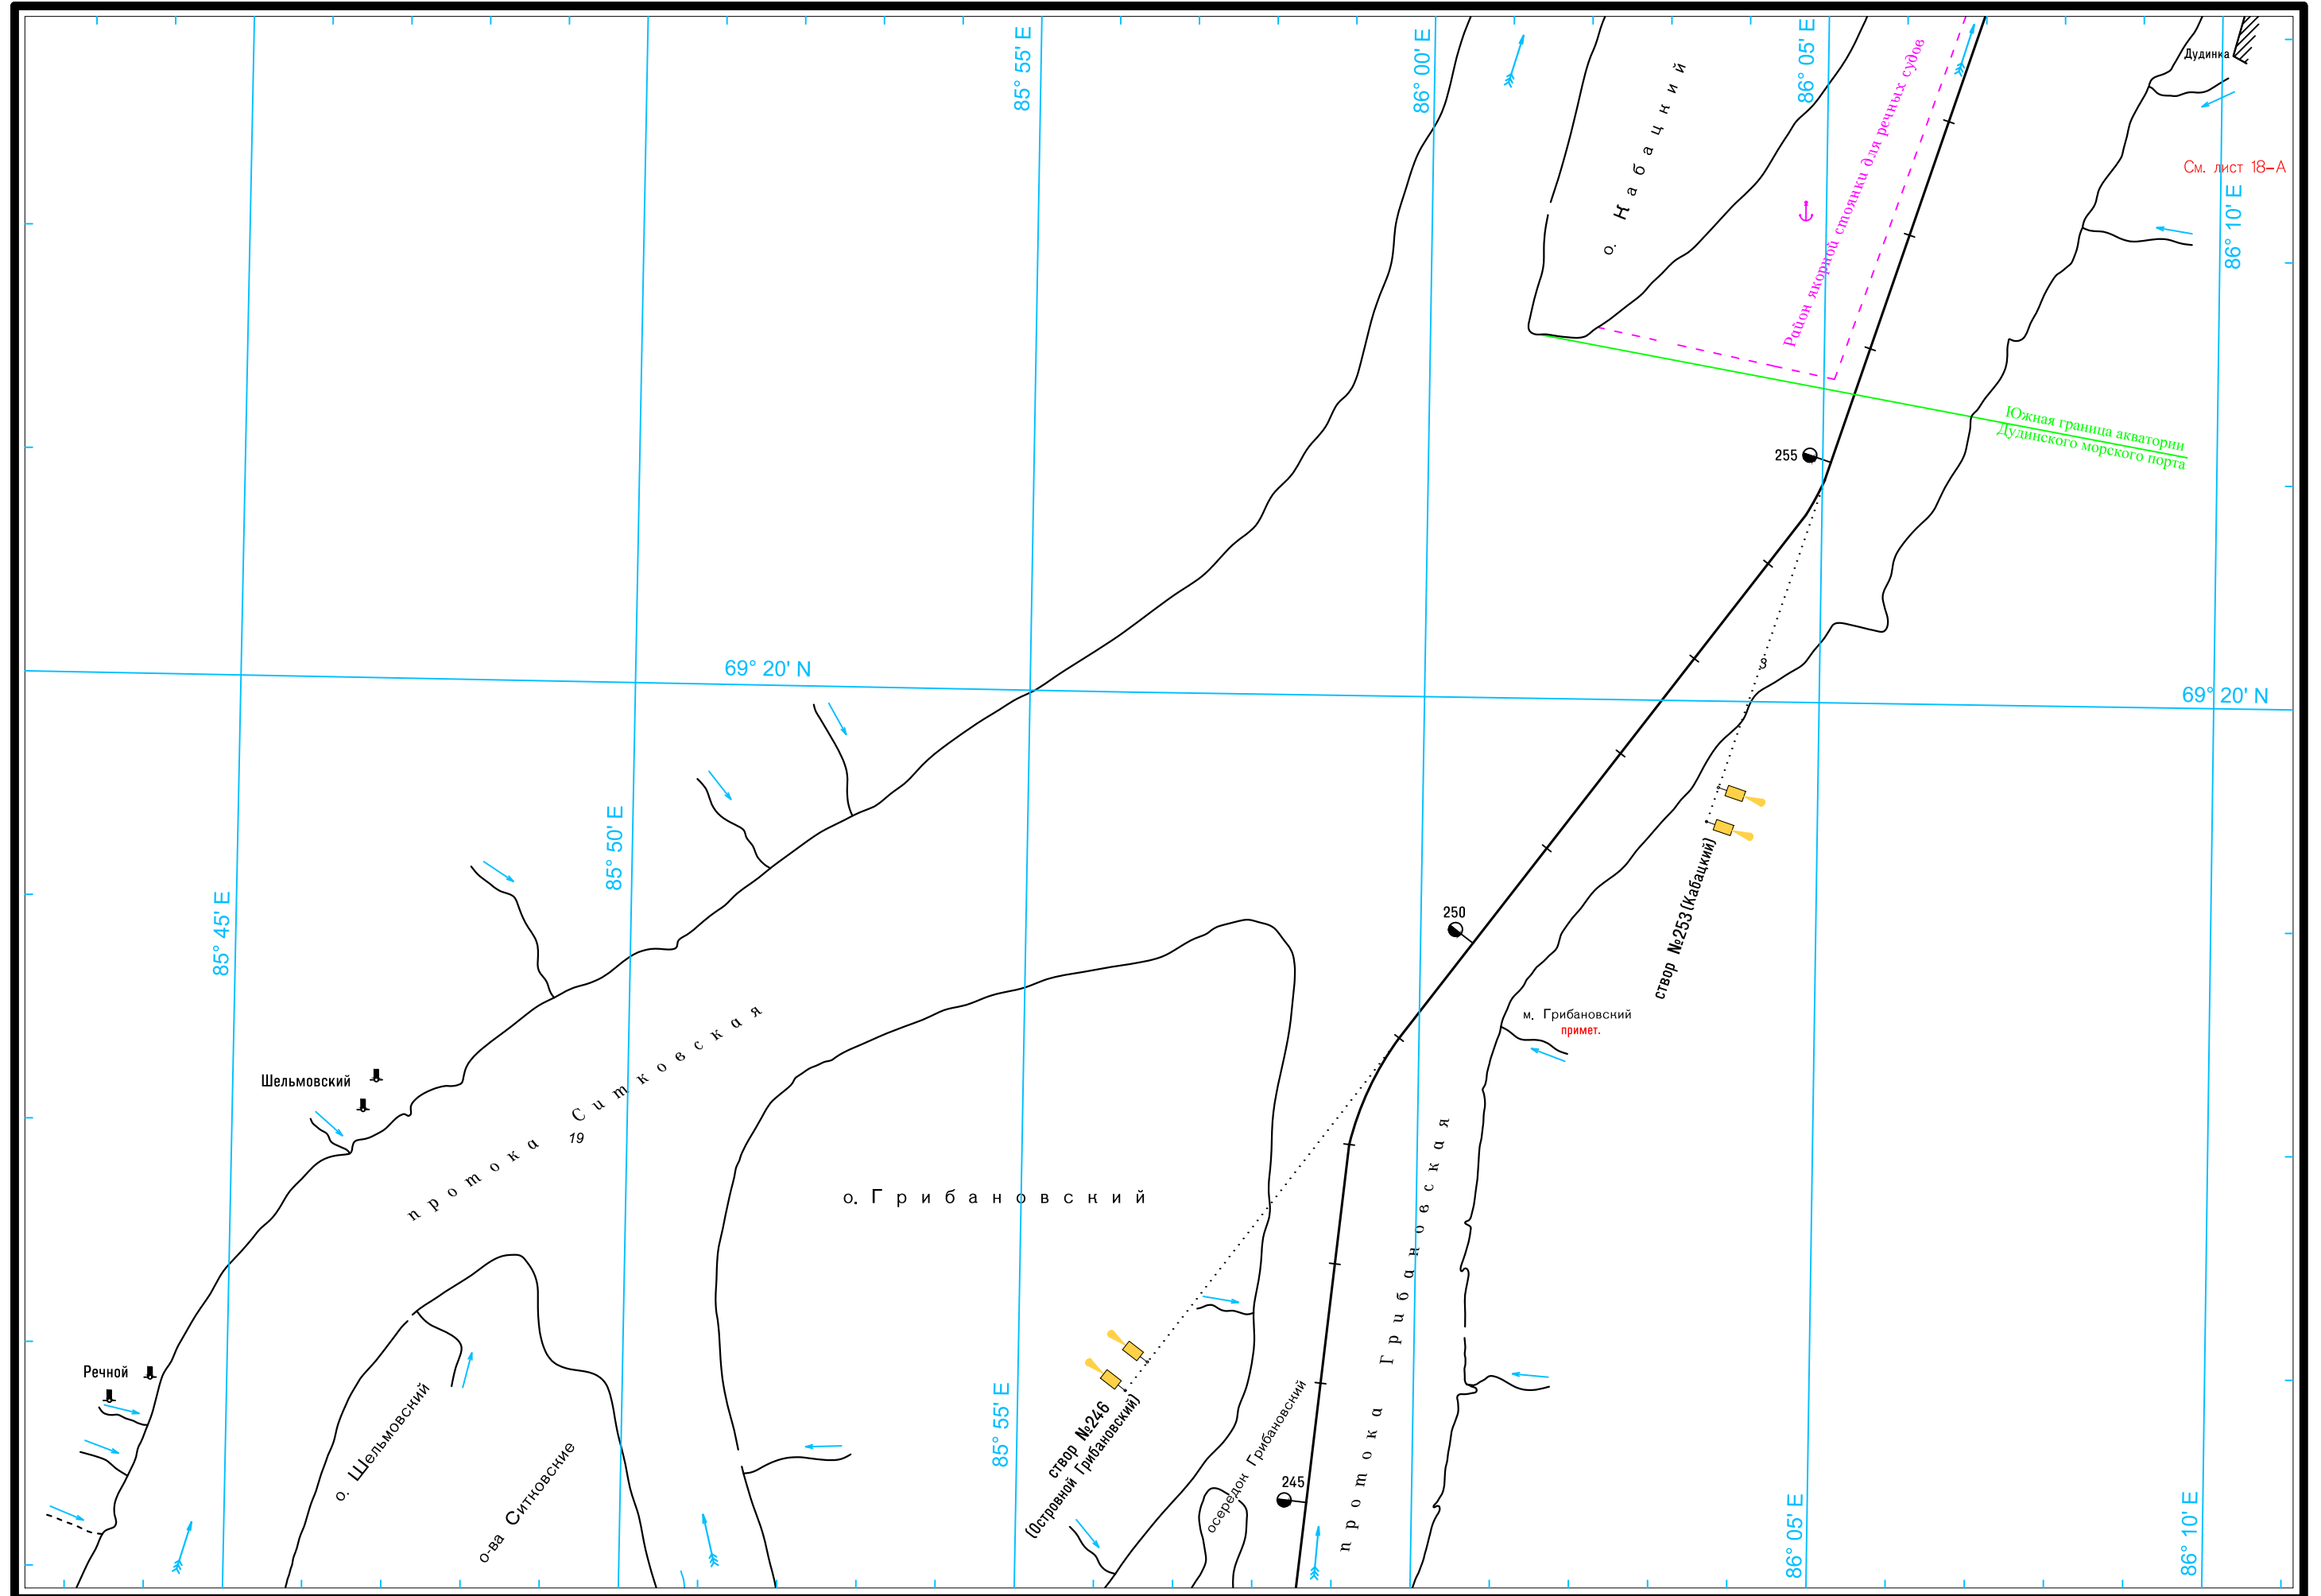

Масштаб 1:50 000

ЛОГАРИФМИЧЕСКАЯ ШКАЛА СКОРОСТИ

Масштаб 1:50 000

ЛОГАРИФМИЧЕСКАЯ ШКАЛА СКОРОСТИ

Широта - пять минут

Широта - пять минут

Масштаб 1:50 000

ЛОГАРИФМИЧЕСКАЯ ШКАЛА СКОРОСТИ

Широта - пять минут

5

Масштаб 1:50 000

ЛОГАРИФМИЧЕСКАЯ ШКАЛА СКОРОСТИ

Широта — пять минут

Масштаб 1:50 000

ЛОГАРИФМИЧЕСКАЯ ШКАЛА СКОРОСТИ

Широта - пять минут