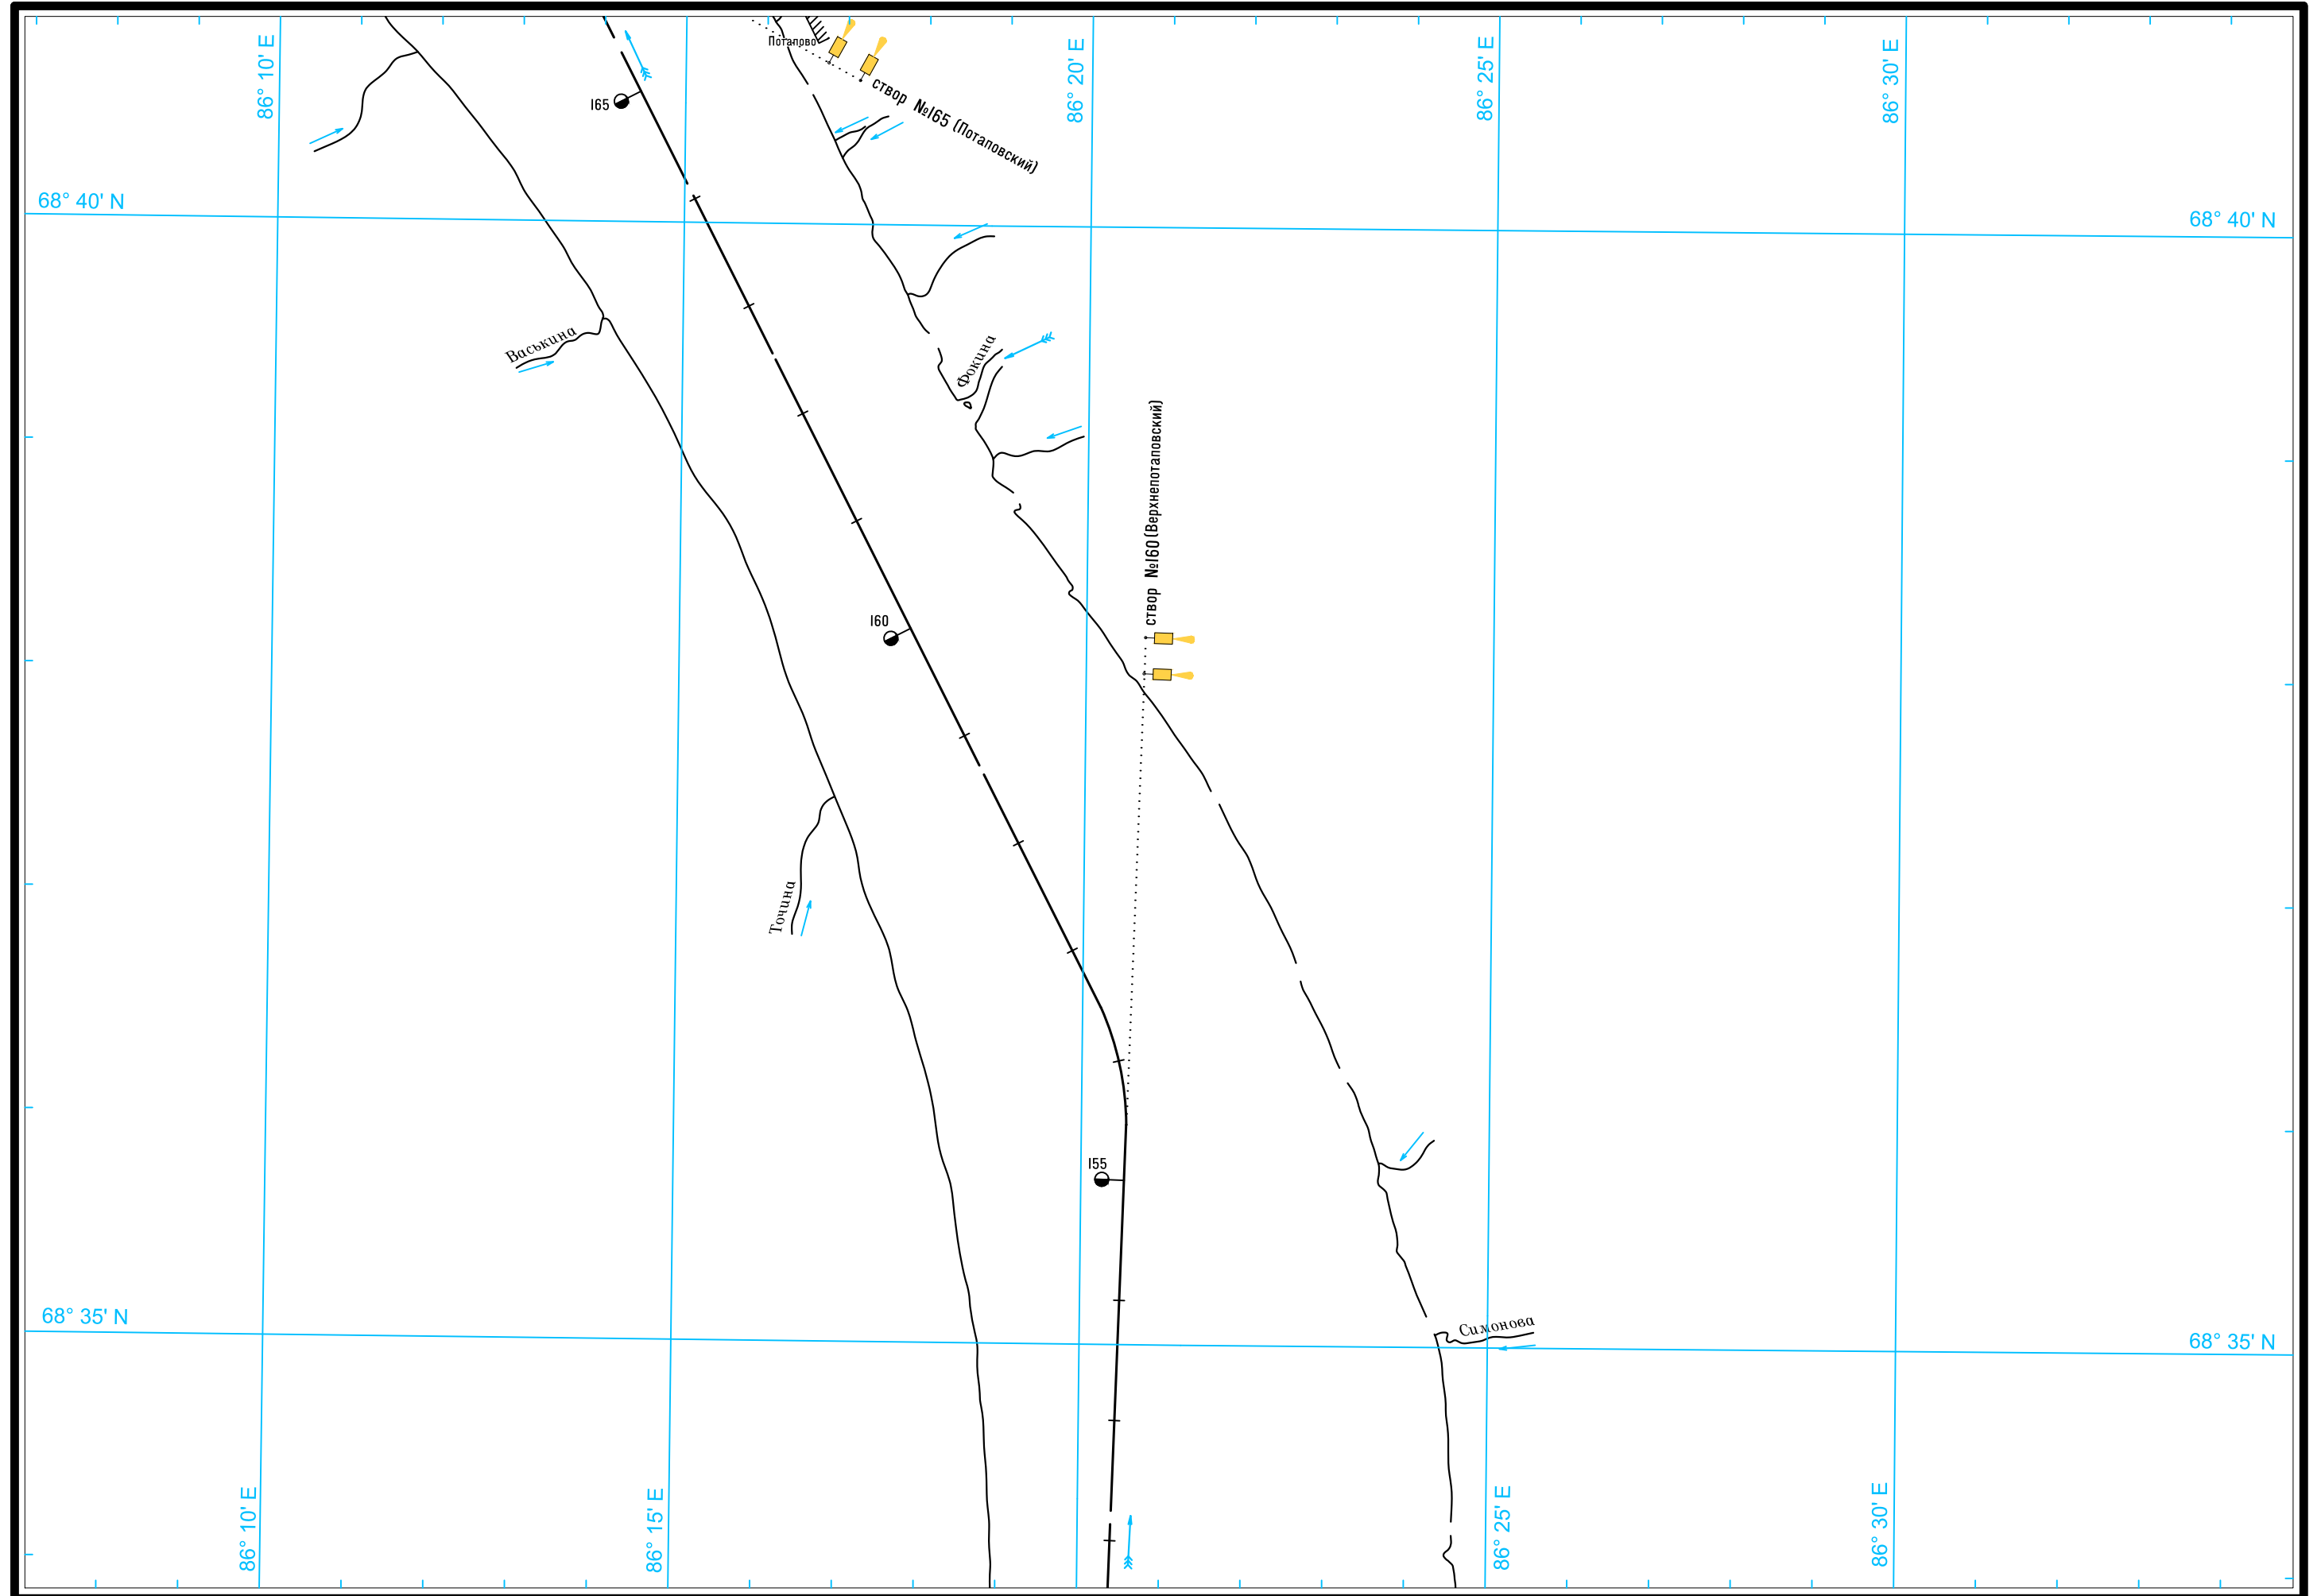

Масштаб 1:50 000

ЛОГАРИФМИЧЕСКАЯ ШКАЛА СКОРОСТИ

См. карту реки Енисей от устья реки Подкамненная Тунгуска до города Игарка

Широта - пять минут

Широта - пять минут

Масштаб 1:50 000

ЛОГАРИФМИЧЕСКАЯ ШКАЛА СКОРОСТИ

Широта - пять минут 0 5

68° 25' N

68° 25' N

68° 20' N

68° 20' N

Масштаб 1:50 000

ЛОГАРИФМИЧЕСКАЯ ШКАЛА СКОРОСТИ

Широта — пять минут

0

5

Масштаб 1:50 000

ЛОГАРИФМИЧЕСКАЯ ШКАЛА СКОРОСТИ

Широта — пять минут

Широта - пять минут

Масштаб 1:50 000

ЛОГАРИФМИЧЕСКАЯ ШКАЛА СКОРОСТИ

68° 45' N

68° 45' N

85° 55' E

86° 00' E

86° 05' E

86° 10' E

86° 15' E

створ №182 (Лузинский)