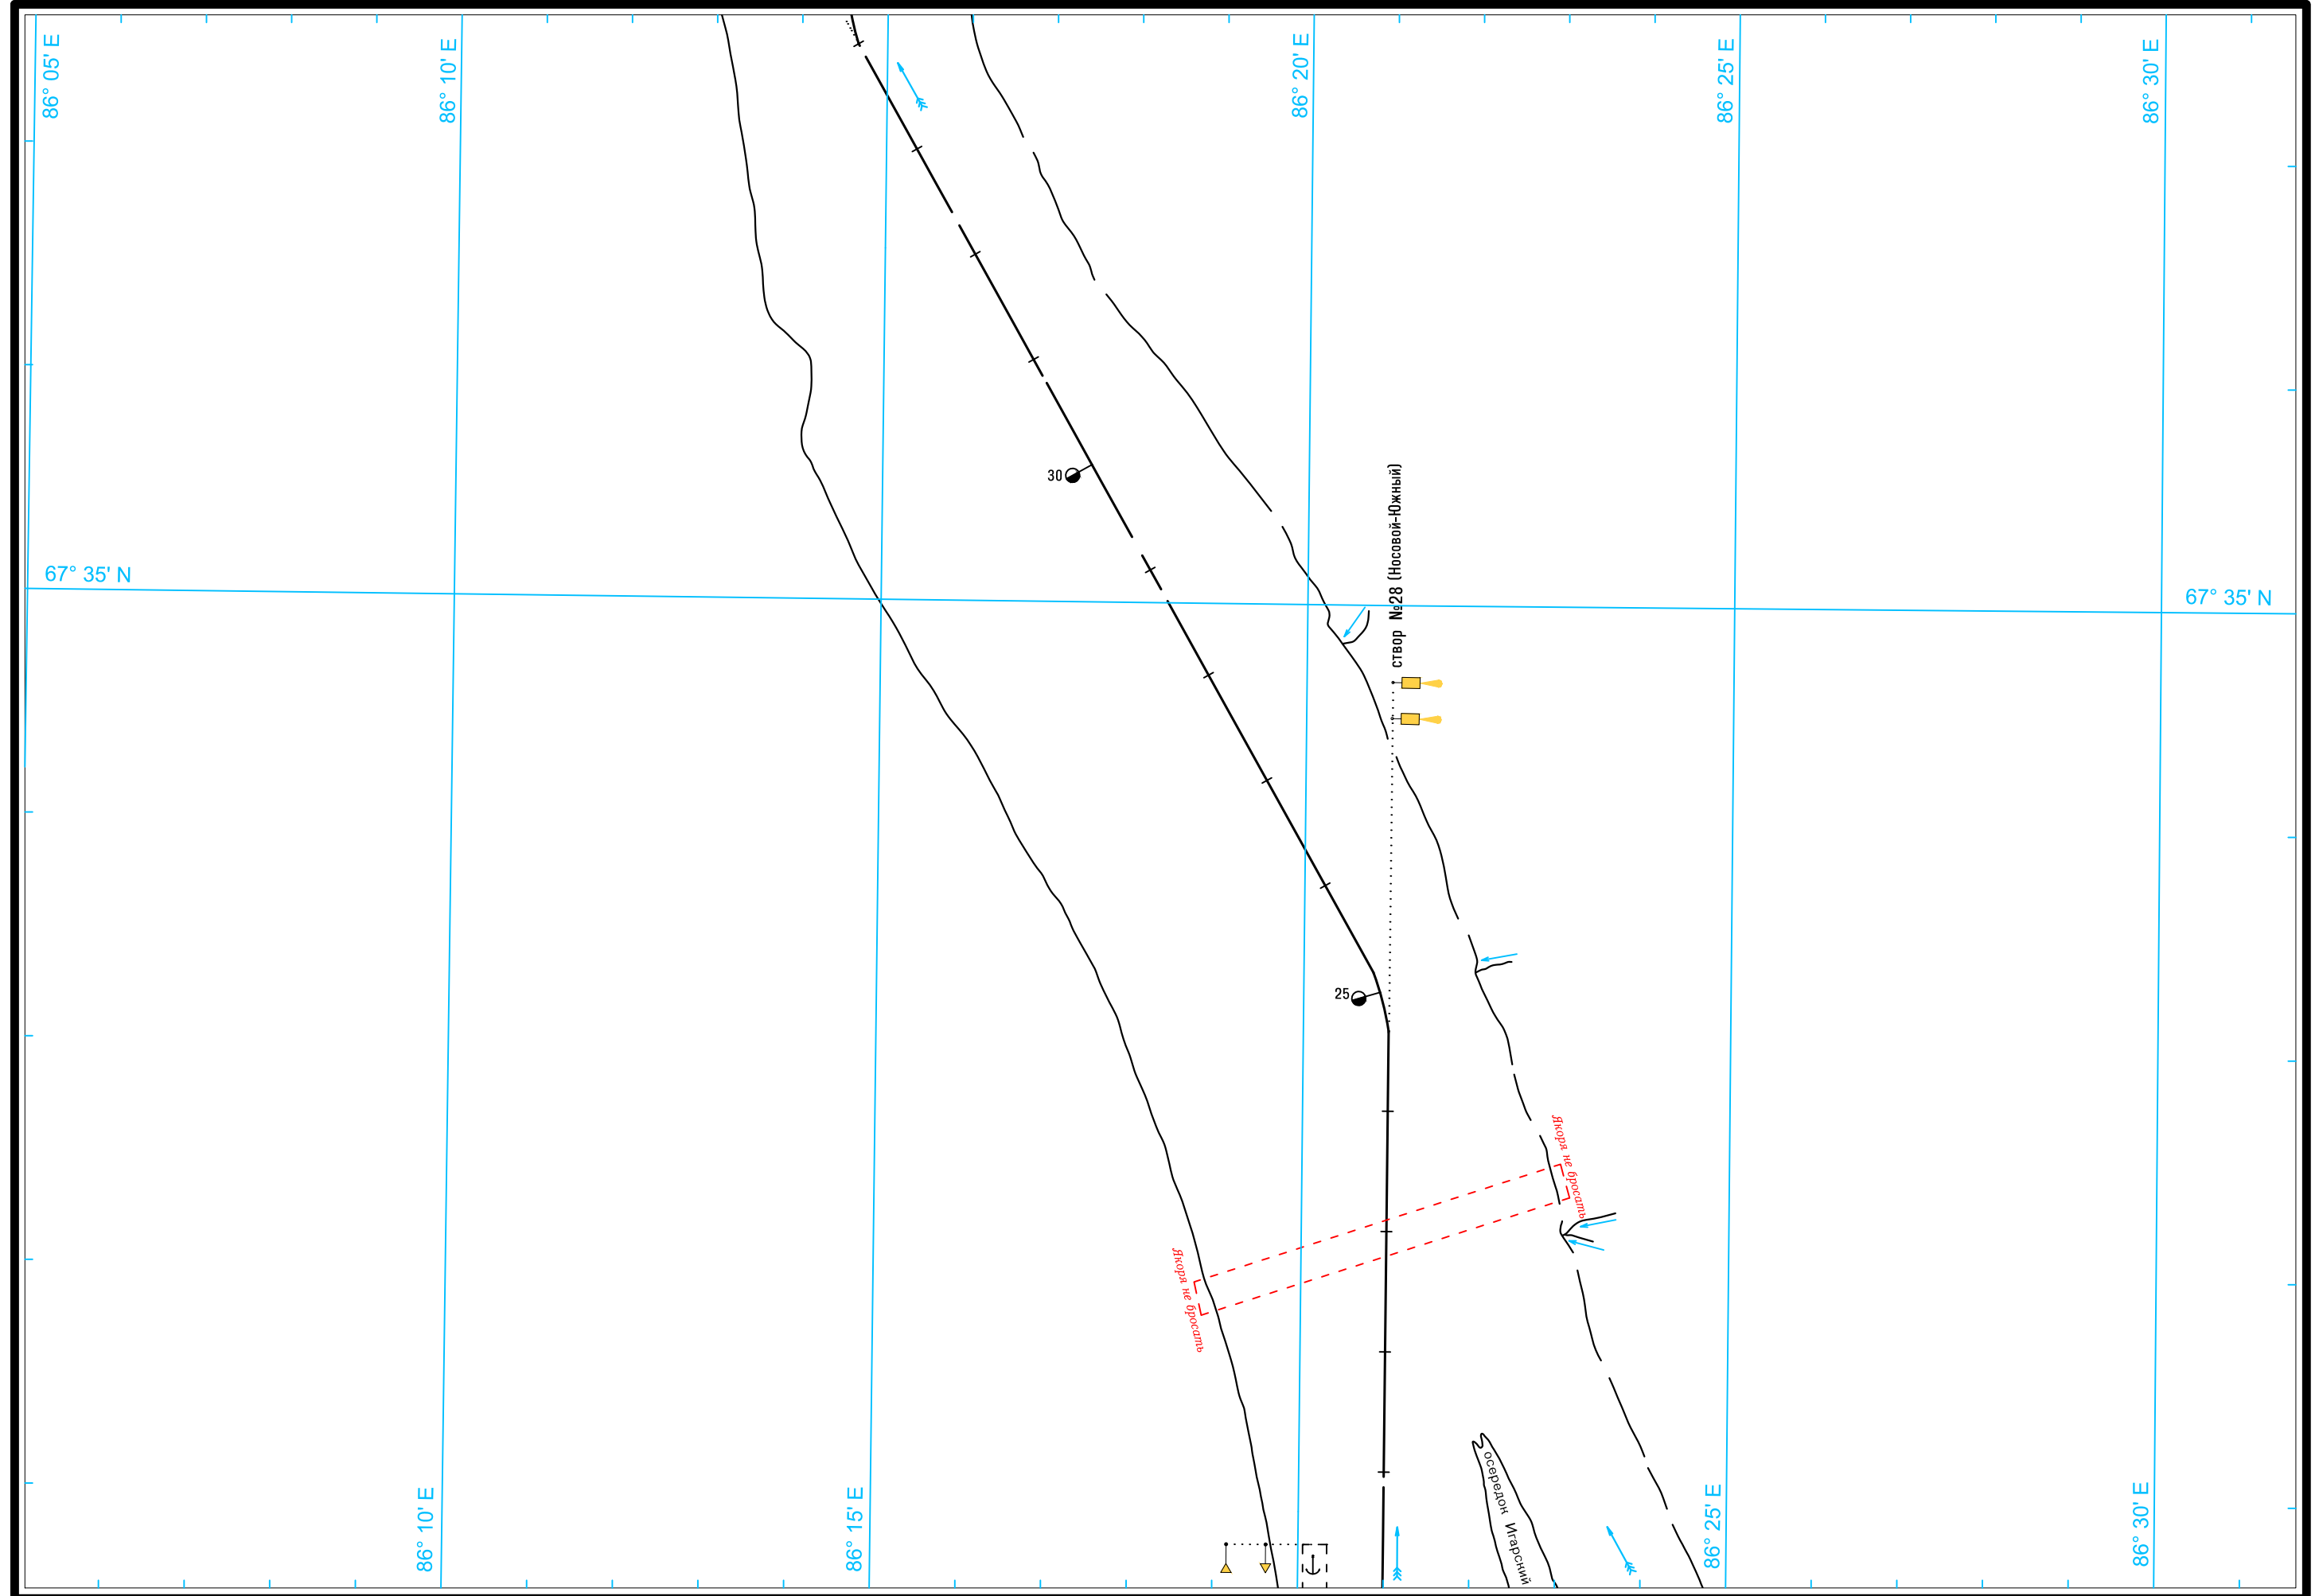

Масштаб 1:50 000

ЛОГАРИФМИЧЕСКАЯ ШКАЛА СКОРОСТИ

См. карту реки Енисей от устья реки Подкамненная Тунгуска до города Игарка

Широта - пять минут

Широта - пять минут

Масштаб 1:50 000

ЛОГАРИФМИЧЕСКАЯ ШКАЛА СКОРОСТИ

Широта - пять минут

Масштаб 1:50 000

ЛОГАРИФМИЧЕСКАЯ ШКАЛА СКОРОСТИ

Широта – пять минут

Масштаб 1:50 000

ЛОГАРИФМИЧЕСКАЯ ШКАЛА СКОРОСТИ

Широта - пять минут

Масштаб 1:50 000

ЛОГАРИФМИЧЕСКАЯ ШКАЛА СКОРОСТИ

Масштаб 1:50 000

ЛОГАРИФМИЧЕСКАЯ ШКАЛА СКОРОСТИ

Широта — пять минут

0

5

Масштаб 1:50 000

ЛОГАРИФМИЧЕСКАЯ ШКАЛА СКОРОСТИ

Широта - пять минут 0 5

68° 25' N

68° 25' N

68° 20' N

68° 20' N

Масштаб 1:50 000

ЛОГАРИФМИЧЕСКАЯ ШКАЛА СКОРОСТИ

Широта — пять минут