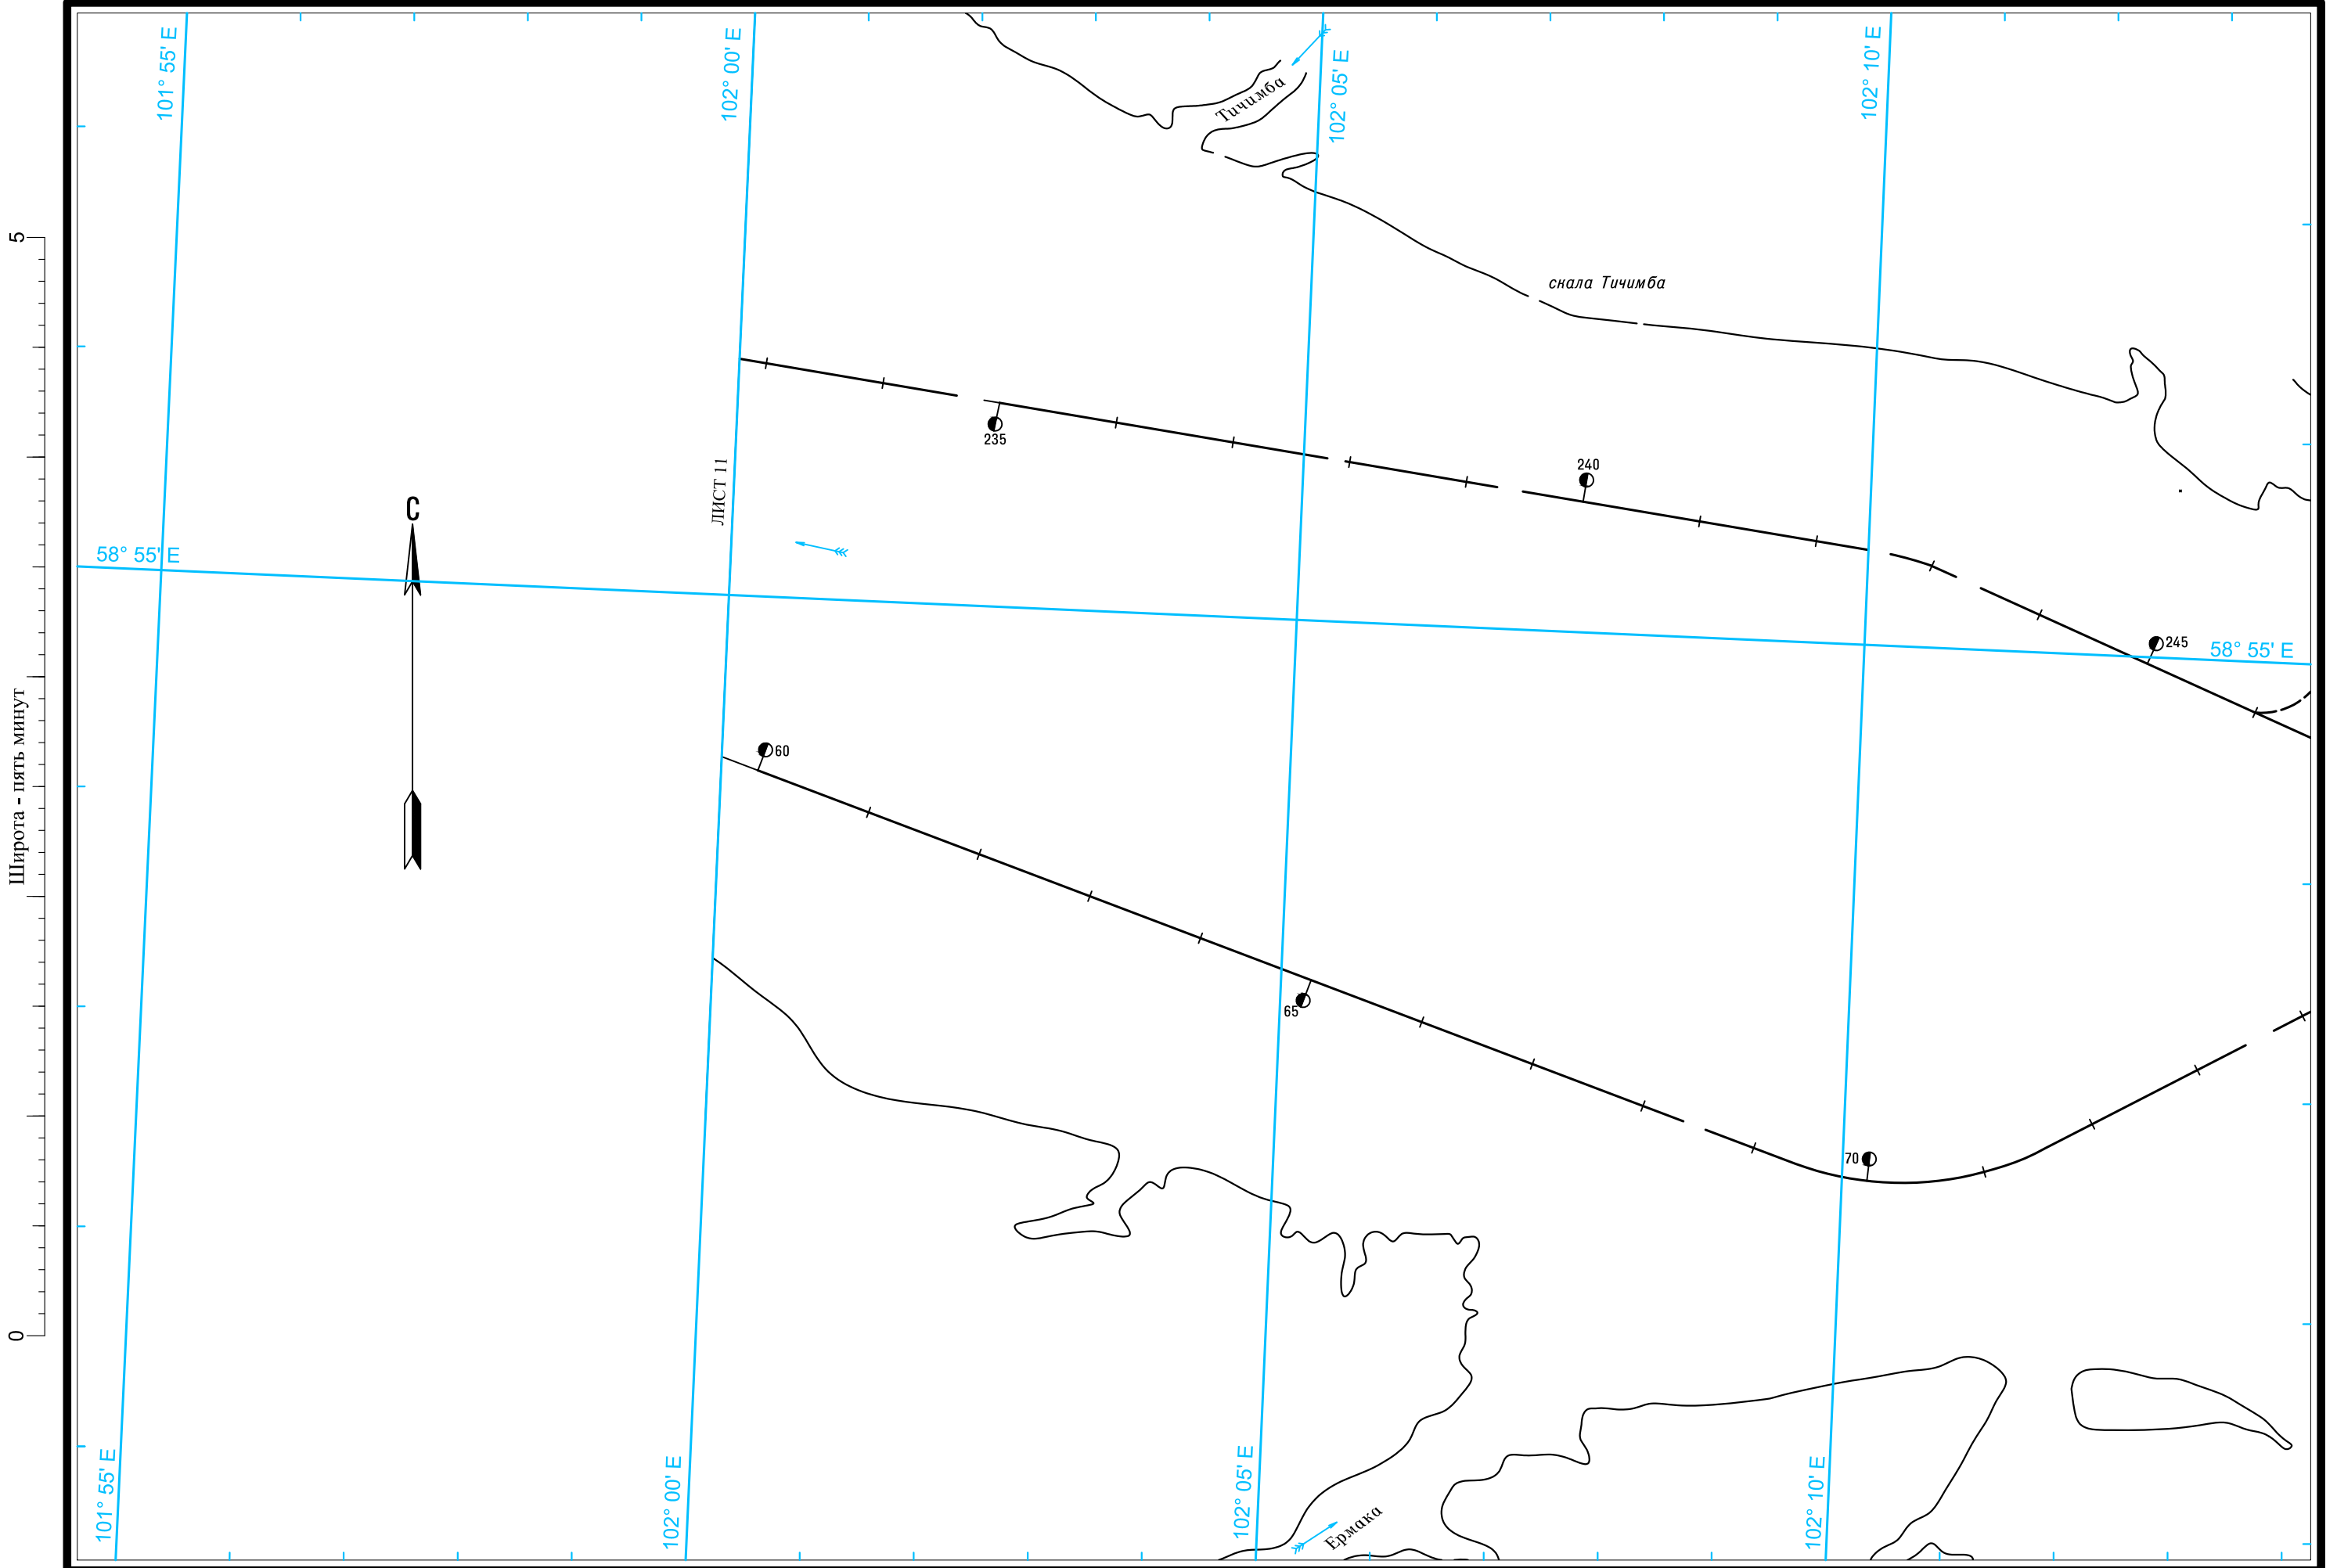

Широта - пять минут
0
5

Масштаб 1:50 000

ЛОГАРИФМИЧЕСКАЯ ШКАЛА СКОРОСТИ

Широта - пять минут

5

0

58° 45' E

58° 45' E

102° 20' E

102° 25' E

102° 30' E

102° 35' E

Масштаб 1:50 000

ЛОГАРИФМИЧЕСКАЯ ШКАЛА СКОРОСТИ

Широта - пять минут 0 5

Масштаб 1:50 000

ЛОГАРИФМИЧЕСКАЯ ШКАЛА СКОРОСТИ

Широта - пять минут

Широта - пять минут
0
5

Масштаб 1:50 000

ЛОГАРИФМИЧЕСКАЯ ШКАЛА СКОРОСТИ

5
Широта - пять минут
0

58° 55' E

58° 55' E

0 1 2 3 4 5 км

1 2 3 4 5 6 7 8 9 10 15 20 30 40 50 60

Масштаб 1:50 000

ЛОГАРИФМИЧЕСКАЯ ШКАЛА СКОРОСТИ

Широта - пять минут

Широта - пять минут

Масштаб 1:50 000

ЛОГАРИФМИЧЕСКАЯ ШКАЛА СКОРОСТИ