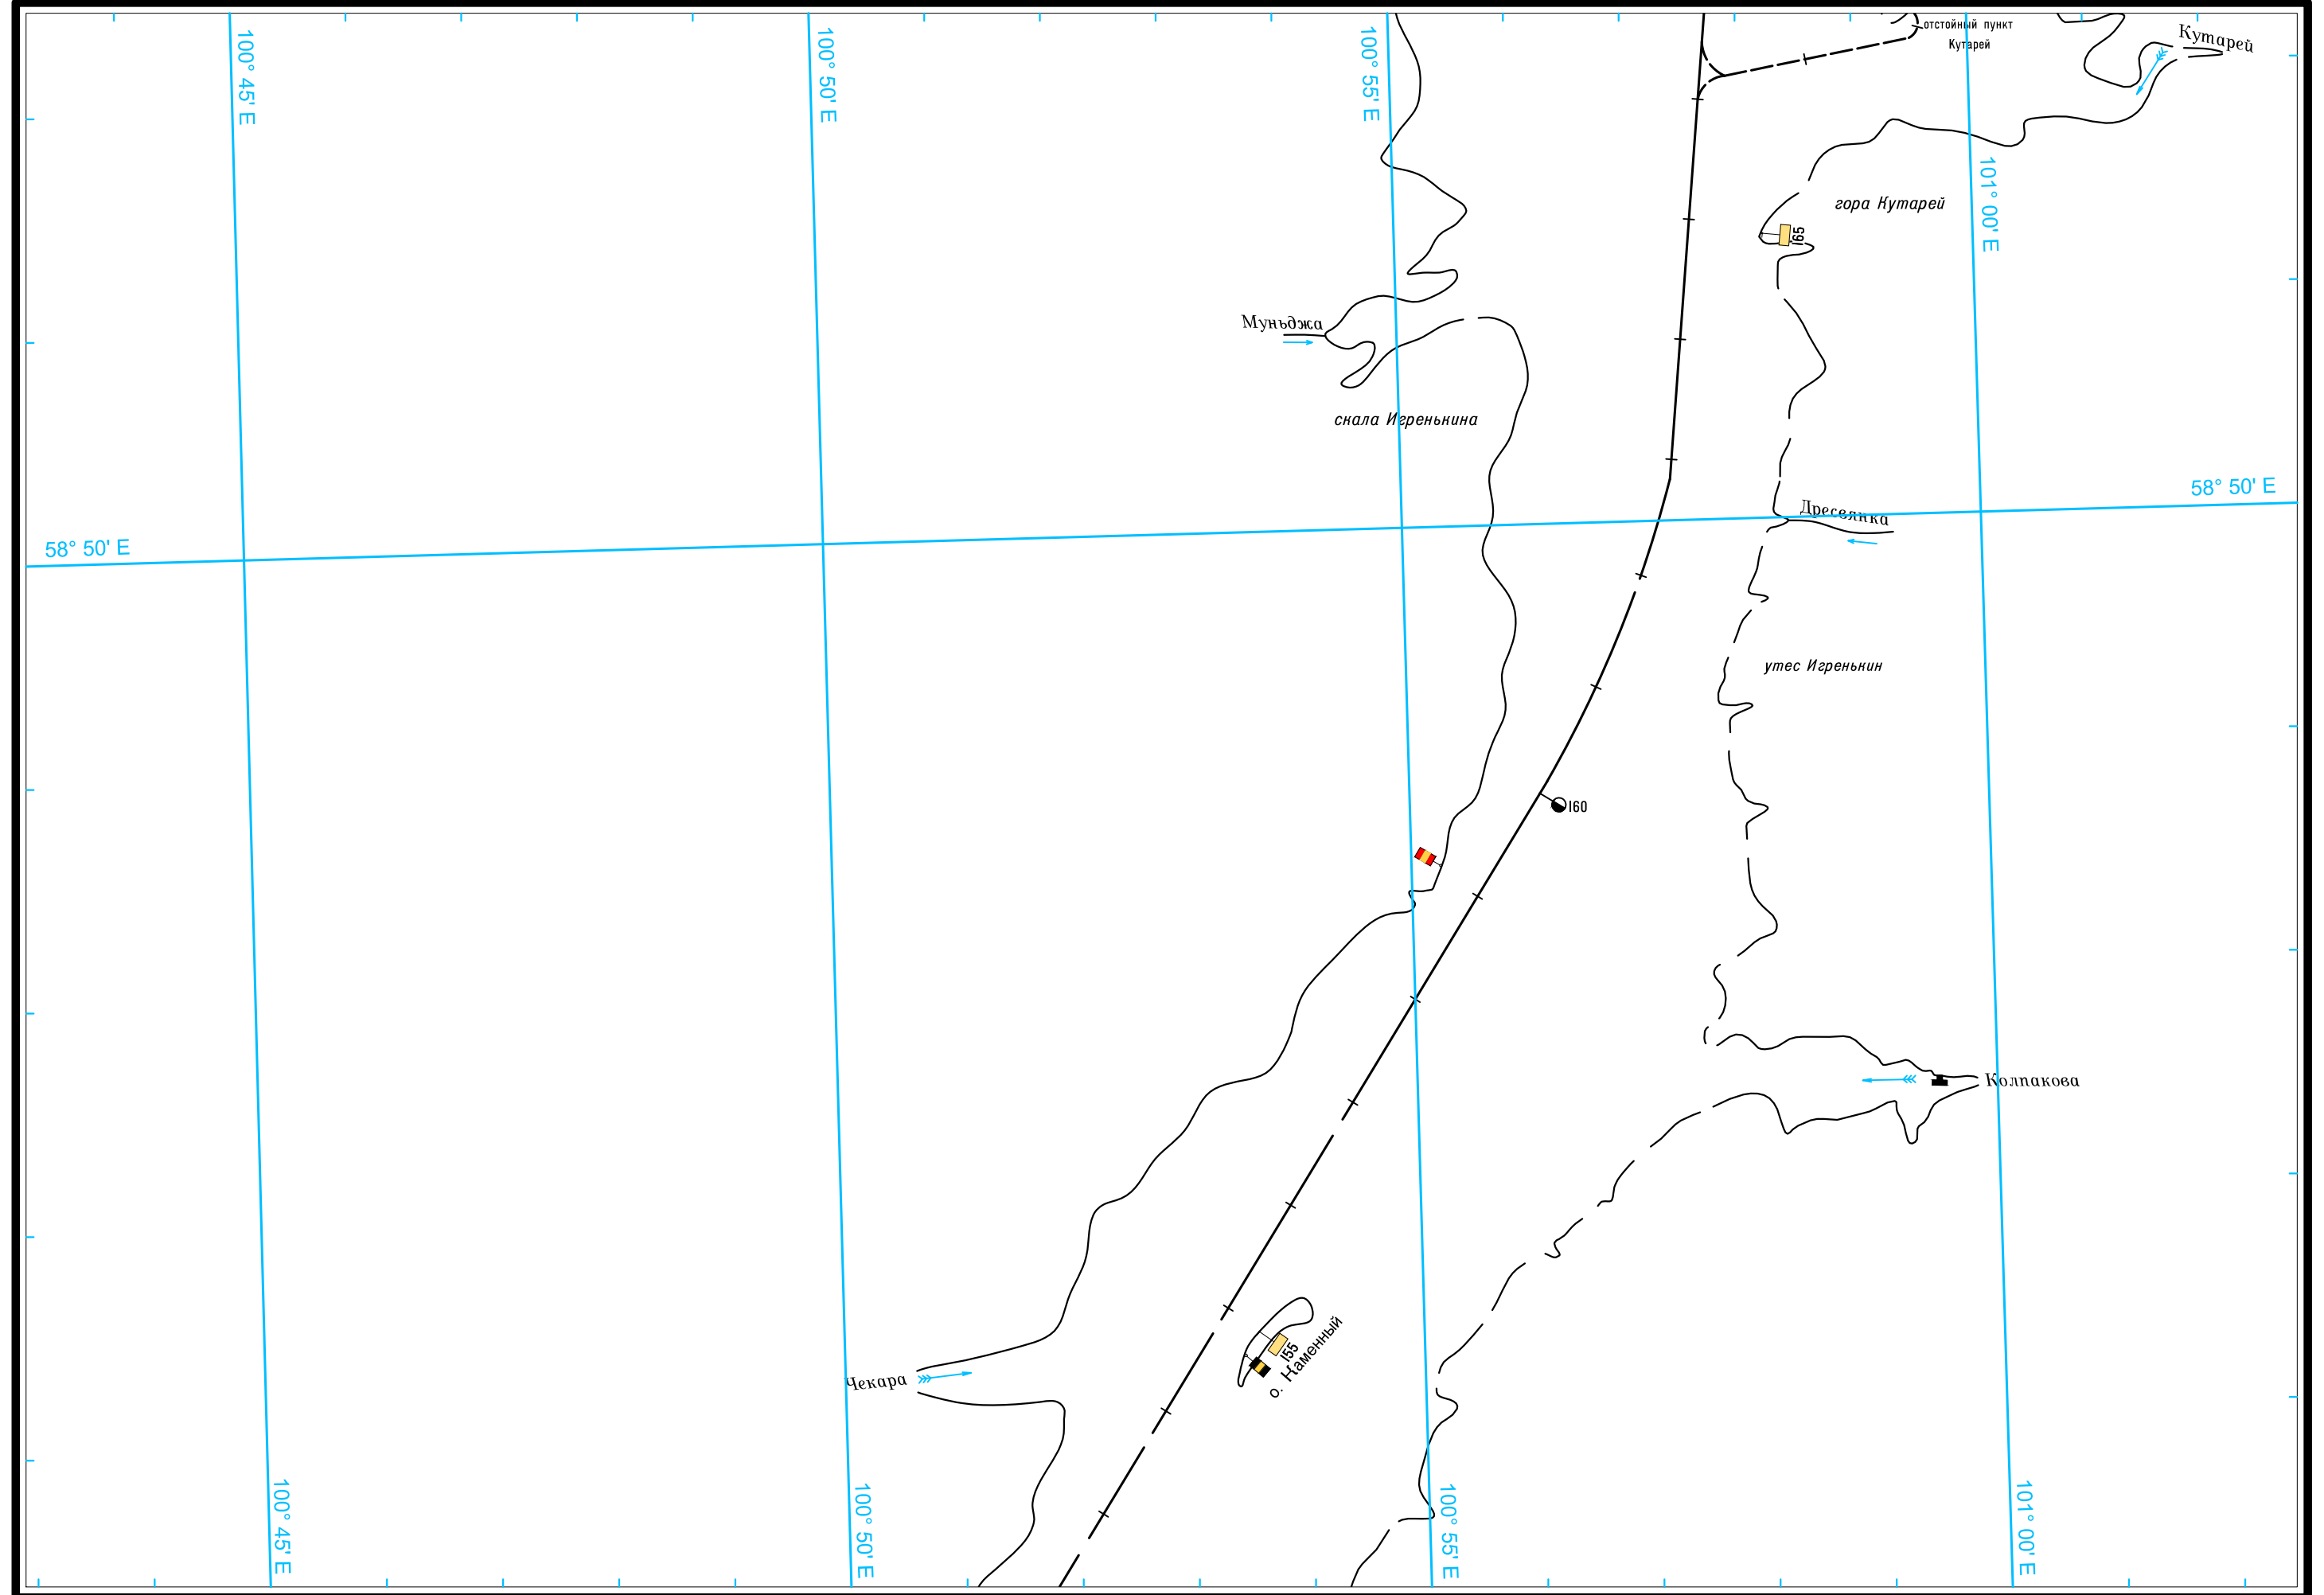

102° 20' E

102° 25' E

102° 30' E

102° 35' E

Масштаб 1:50 000

ЛОГАРИФМИЧЕСКАЯ ШКАЛА СКОРОСТИ

Широта - пять минут 0 5

Масштаб 1:50 000

ЛОГАРИФМИЧЕСКАЯ ШКАЛА СКОРОСТИ

Широта - пять минут

Широта - пять минут
0
5

Масштаб 1:50 000

ЛОГАРИФМИЧЕСКАЯ ШКАЛА СКОРОСТИ

5
Широта - пять минут
0

58° 55' E

58° 55' E

Масштаб 1:50 000

ЛОГАРИФМИЧЕСКАЯ ШКАЛА СКОРОСТИ

Широта - пять минут 0 5

Масштаб 1:50 000

ЛОГАРИФМИЧЕСКАЯ ШКАЛА СКОРОСТИ

0
5
Широта - пять минут

Масштаб 1:50 000

ЛОГАРИФМИЧЕСКАЯ ШКАЛА СКОРОСТИ

0 1 2 3 4 5 км

1 2 3 4 5 6 7 8 9 10 15 20 30 40 50 60

Масштаб 1:50 000

ЛОГАРИФМИЧЕСКАЯ ШКАЛА СКОРОСТИ

Широта - пять минут

Широта - пять минут

Масштаб 1:50 000

ЛОГАРИФМИЧЕСКАЯ ШКАЛА СКОРОСТИ