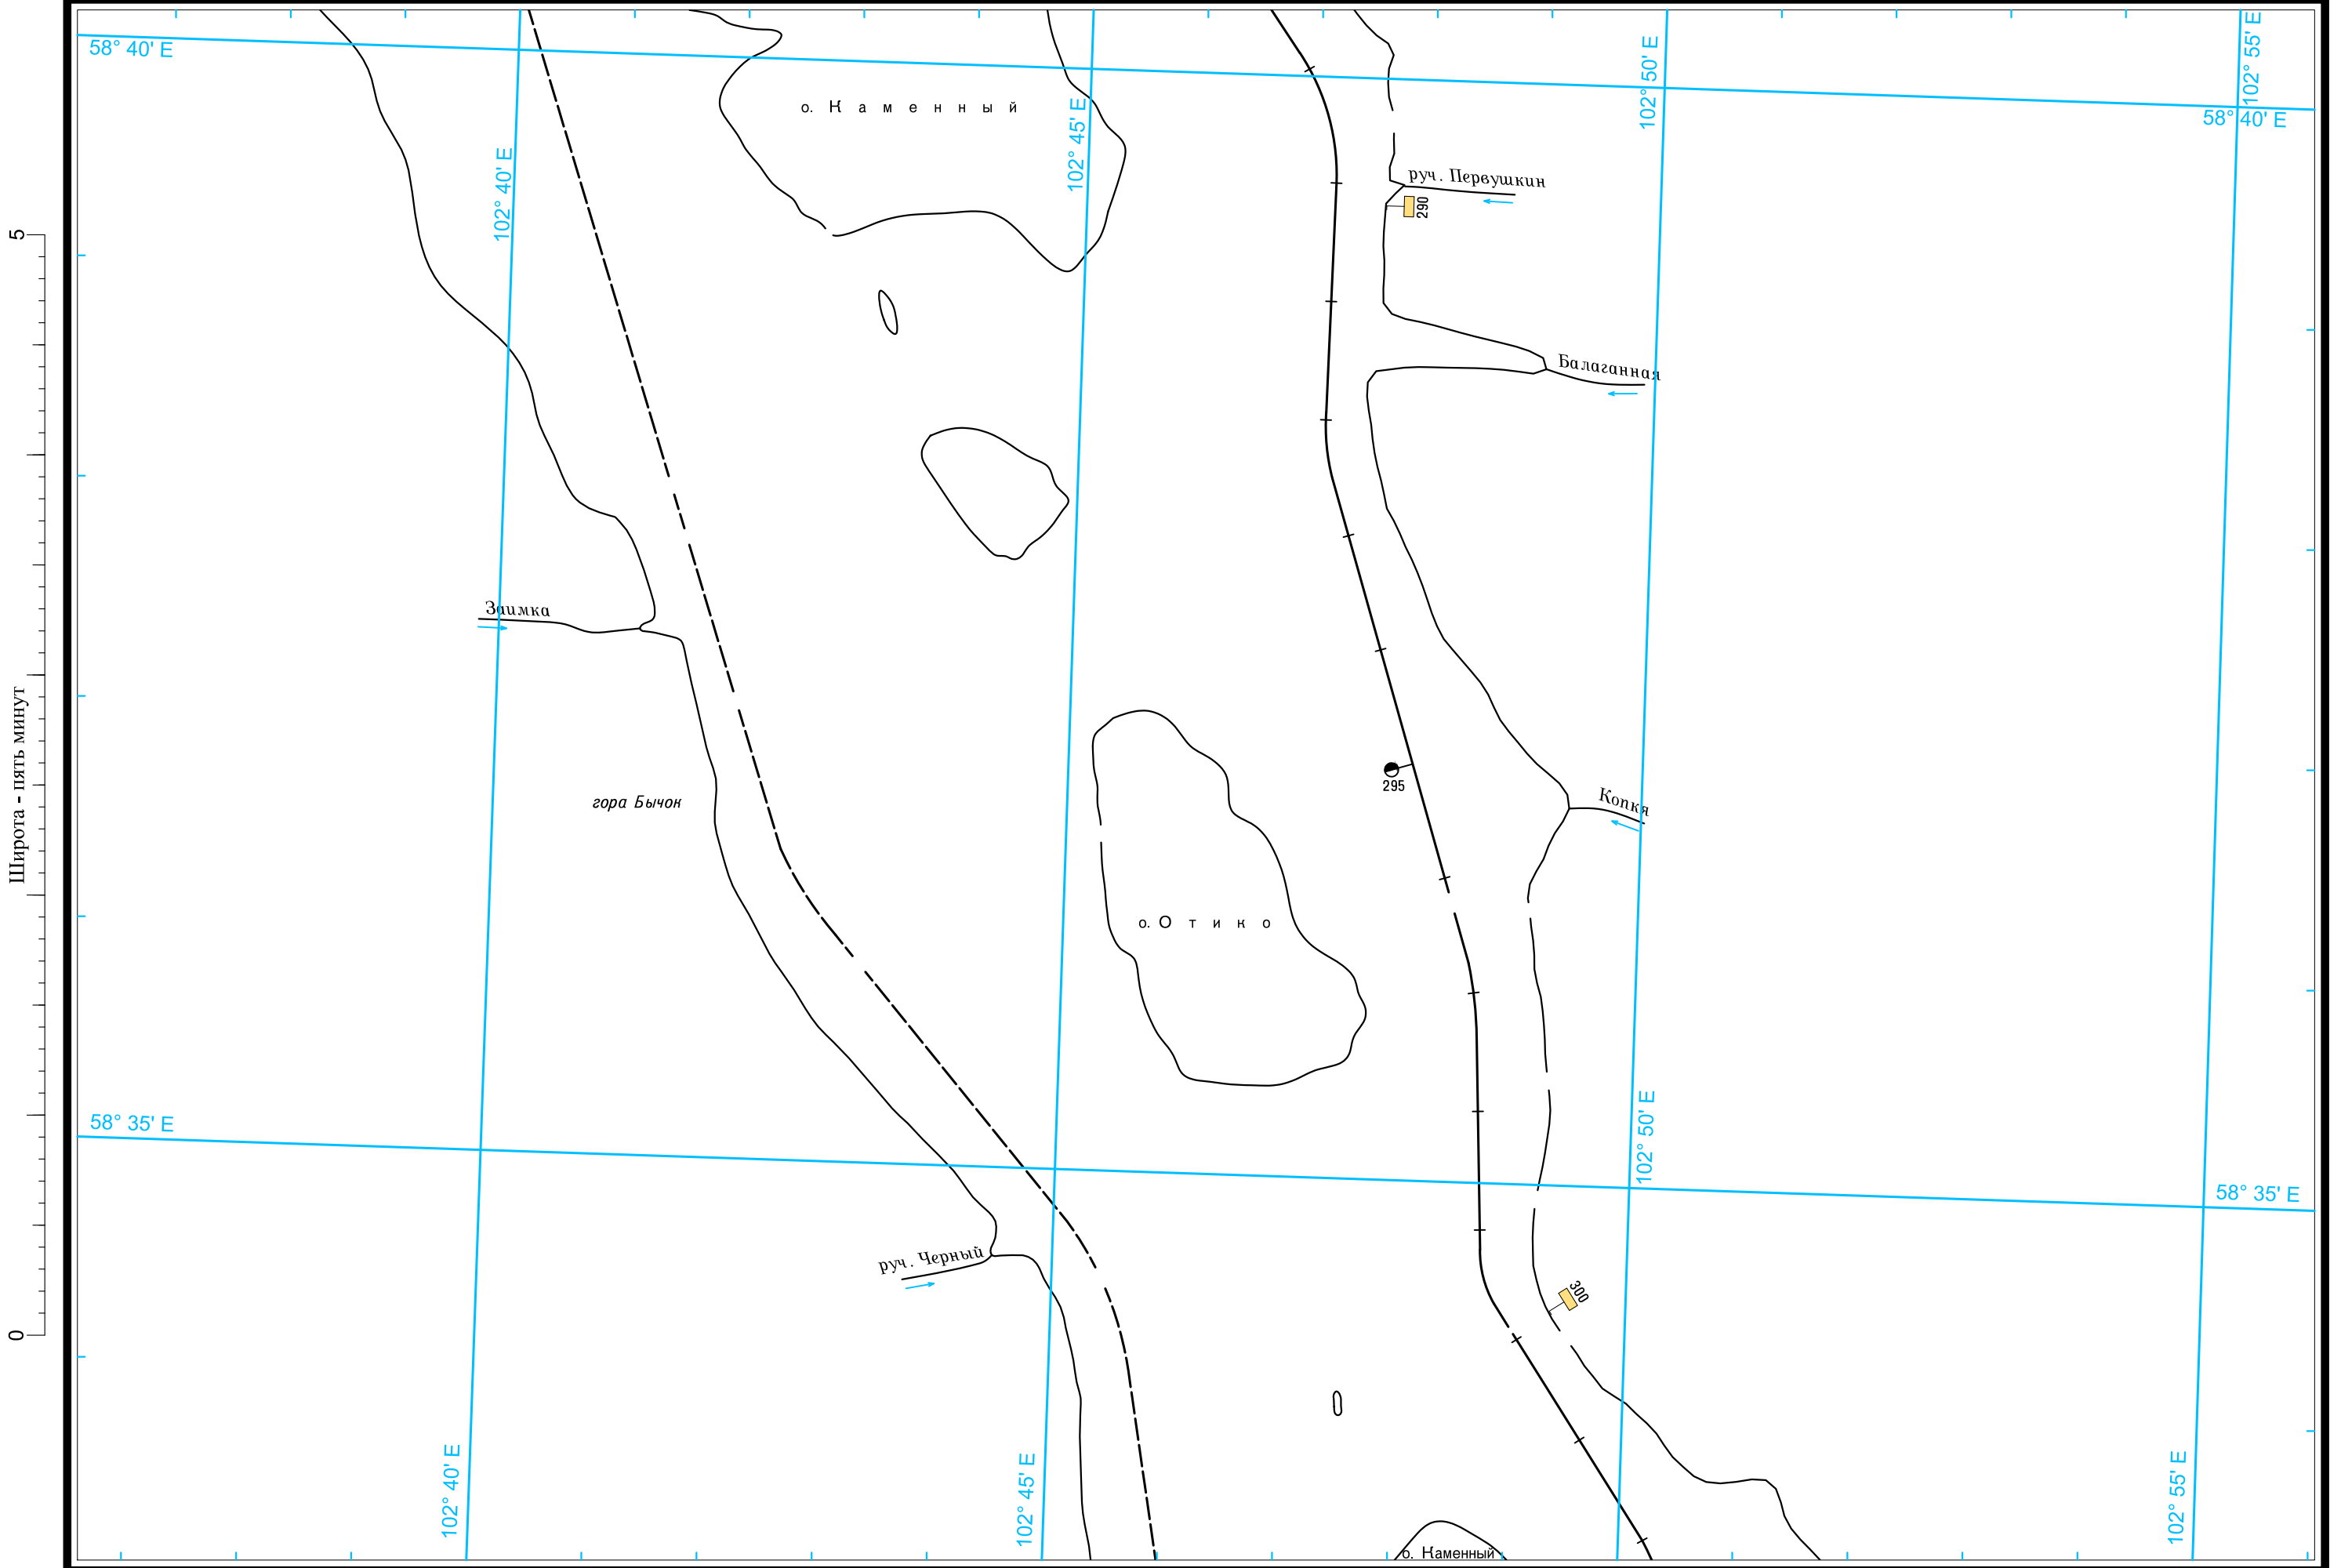

Широта - пять минут

Широта - пять минут
0
5

Масштаб 1:50 000

ЛОГАРИФМИЧЕСКАЯ ШКАЛА СКОРОСТИ

Широта - пять минут
0
5

Широта - пять минут

Масштаб 1:50 000

ЛОГАРИФМИЧЕСКАЯ ШКАЛА СКОРОСТИ

Широта - пять минут
0
5

Масштаб 1:50 000

ЛОГАРИФМИЧЕСКАЯ ШКАЛА СКОРОСТИ

Широта - пять минут

5

0

58° 45' E

58° 45' E

102° 20' E

102° 25' E

102° 30' E

102° 35' E

Масштаб 1:50 000

ЛОГАРИФМИЧЕСКАЯ ШКАЛА СКОРОСТИ

Широта - пять минут 0 5

Масштаб 1:50 000

ЛОГАРИФМИЧЕСКАЯ ШКАЛА СКОРОСТИ

Широта - пять минут

Широта - пять минут
0
5

Масштаб 1:50 000

ЛОГАРИФМИЧЕСКАЯ ШКАЛА СКОРОСТИ

5
Широта - пять минут
0

58° 55' E

58° 55' E