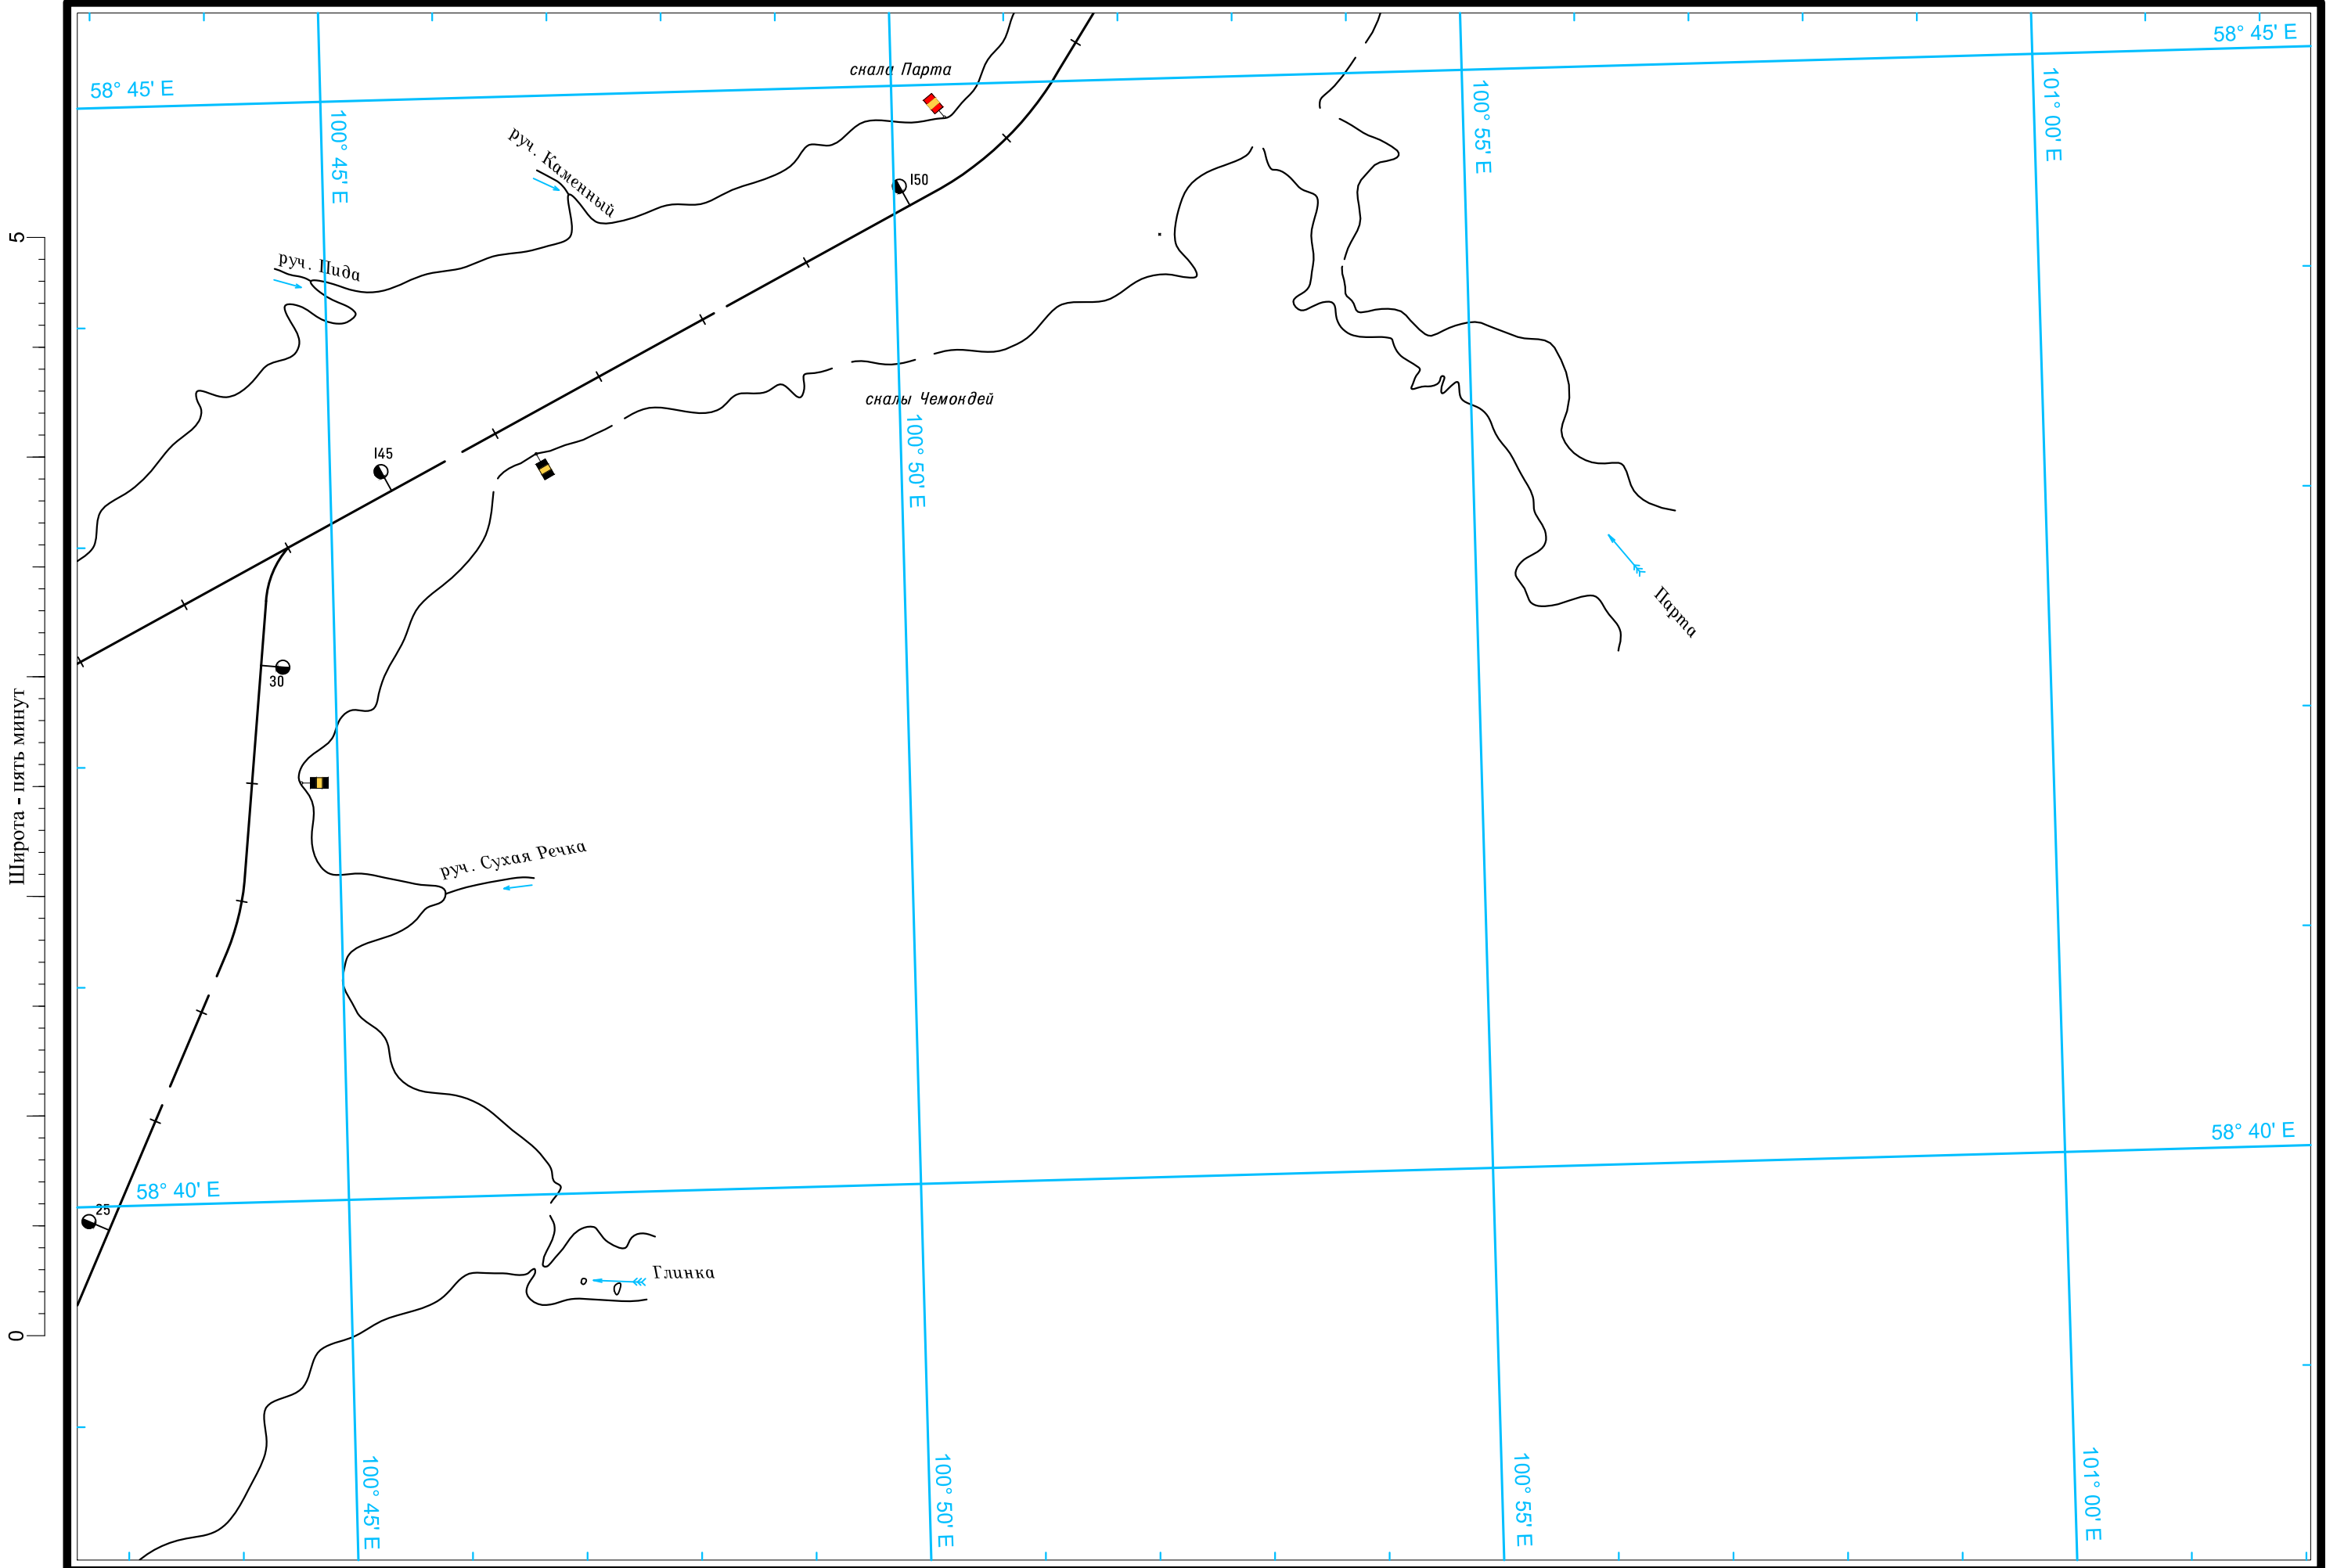

102° 20' E

102° 25' E

102° 30' E

102° 35' E

Масштаб 1:50 000

ЛОГАРИФМИЧЕСКАЯ ШКАЛА СКОРОСТИ

Широта - пять минут 0 5

Масштаб 1:50 000

ЛОГАРИФМИЧЕСКАЯ ШКАЛА СКОРОСТИ

Широта - пять минут

Широта - пять минут
0
5

Масштаб 1:50 000

ЛОГАРИФМИЧЕСКАЯ ШКАЛА СКОРОСТИ

5
Широта - пять минут
0

58° 55' E

58° 55' E

Масштаб 1:50 000

ЛОГАРИФМИЧЕСКАЯ ШКАЛА СКОРОСТИ

Широта - пять минут 0 5

Масштаб 1:50 000

ЛОГАРИФМИЧЕСКАЯ ШКАЛА СКОРОСТИ

0
5
Широта - пять минут

Масштаб 1:50 000

ЛОГАРИФМИЧЕСКАЯ ШКАЛА СКОРОСТИ

Широта - пять минут

Масштаб 1:50 000

ЛОГАРИФМИЧЕСКАЯ ШКАЛА СКОРОСТИ

Широта - пять минут
0
5

Широта - пять минут
0
5

Масштаб 1:50 000

ЛОГАРИФМИЧЕСКАЯ ШКАЛА СКОРОСТИ