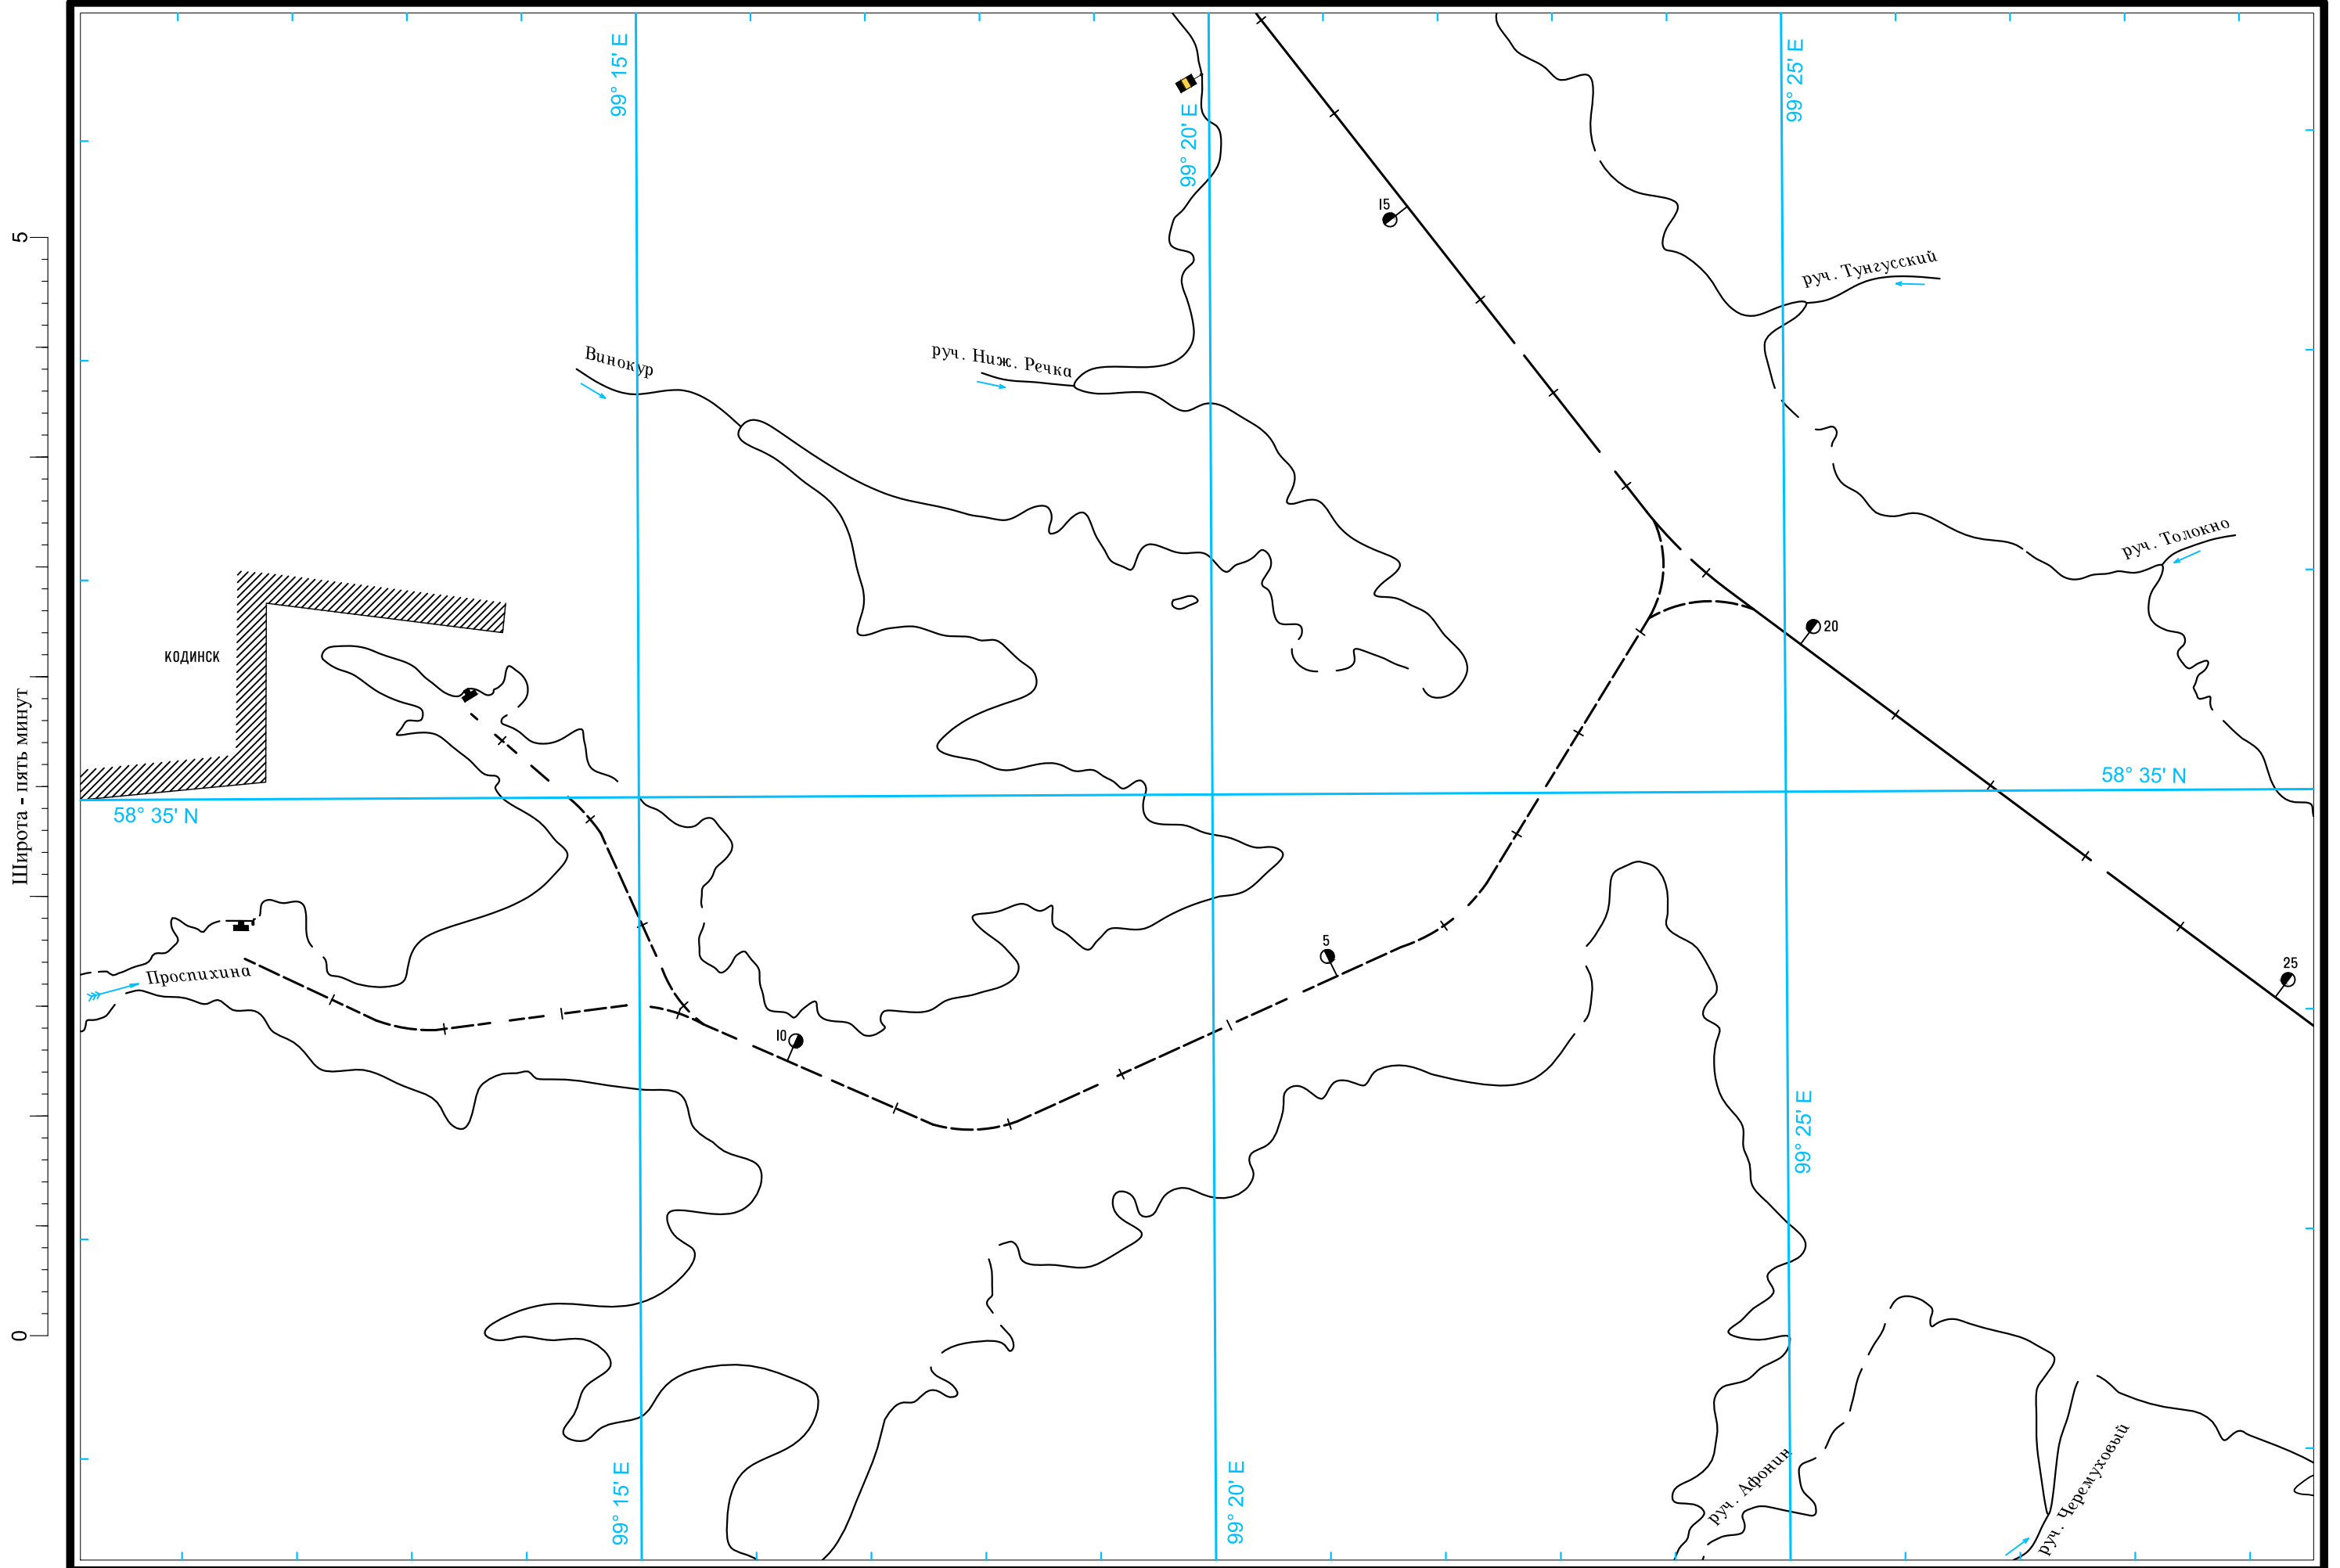

102° 20' E

102° 25' E

102° 30' E

102° 35' E

Масштаб 1:50 000

ЛОГАРИФМИЧЕСКАЯ ШКАЛА СКОРОСТИ

Широта - пять минут 0 5

Масштаб 1:50 000

ЛОГАРИФМИЧЕСКАЯ ШКАЛА СКОРОСТИ

Широта - пять минут

Широта - пять минут
0
5

Масштаб 1:50 000

ЛОГАРИФМИЧЕСКАЯ ШКАЛА СКОРОСТИ

5
Широта - пять минут
0

58° 55' E

58° 55' E

0 1 2 3 4 5 км

1 2 3 4 5 6 7 8 9 10 15 20 30 40 50 60

Масштаб 1:50 000

ЛОГАРИФМИЧЕСКАЯ ШКАЛА СКОРОСТИ

Широта - пять минут

Широта - пять минут

Масштаб 1:50 000

ЛОГАРИФМИЧЕСКАЯ ШКАЛА СКОРОСТИ

Широта - пять минут

Масштаб 1:50 000

ЛОГАРИФМИЧЕСКАЯ ШКАЛА СКОРОСТИ

Широта - пять минут
0
5

Широта - пять минут
0
5

Масштаб 1:50 000

ЛОГАРИФМИЧЕСКАЯ ШКАЛА СКОРОСТИ