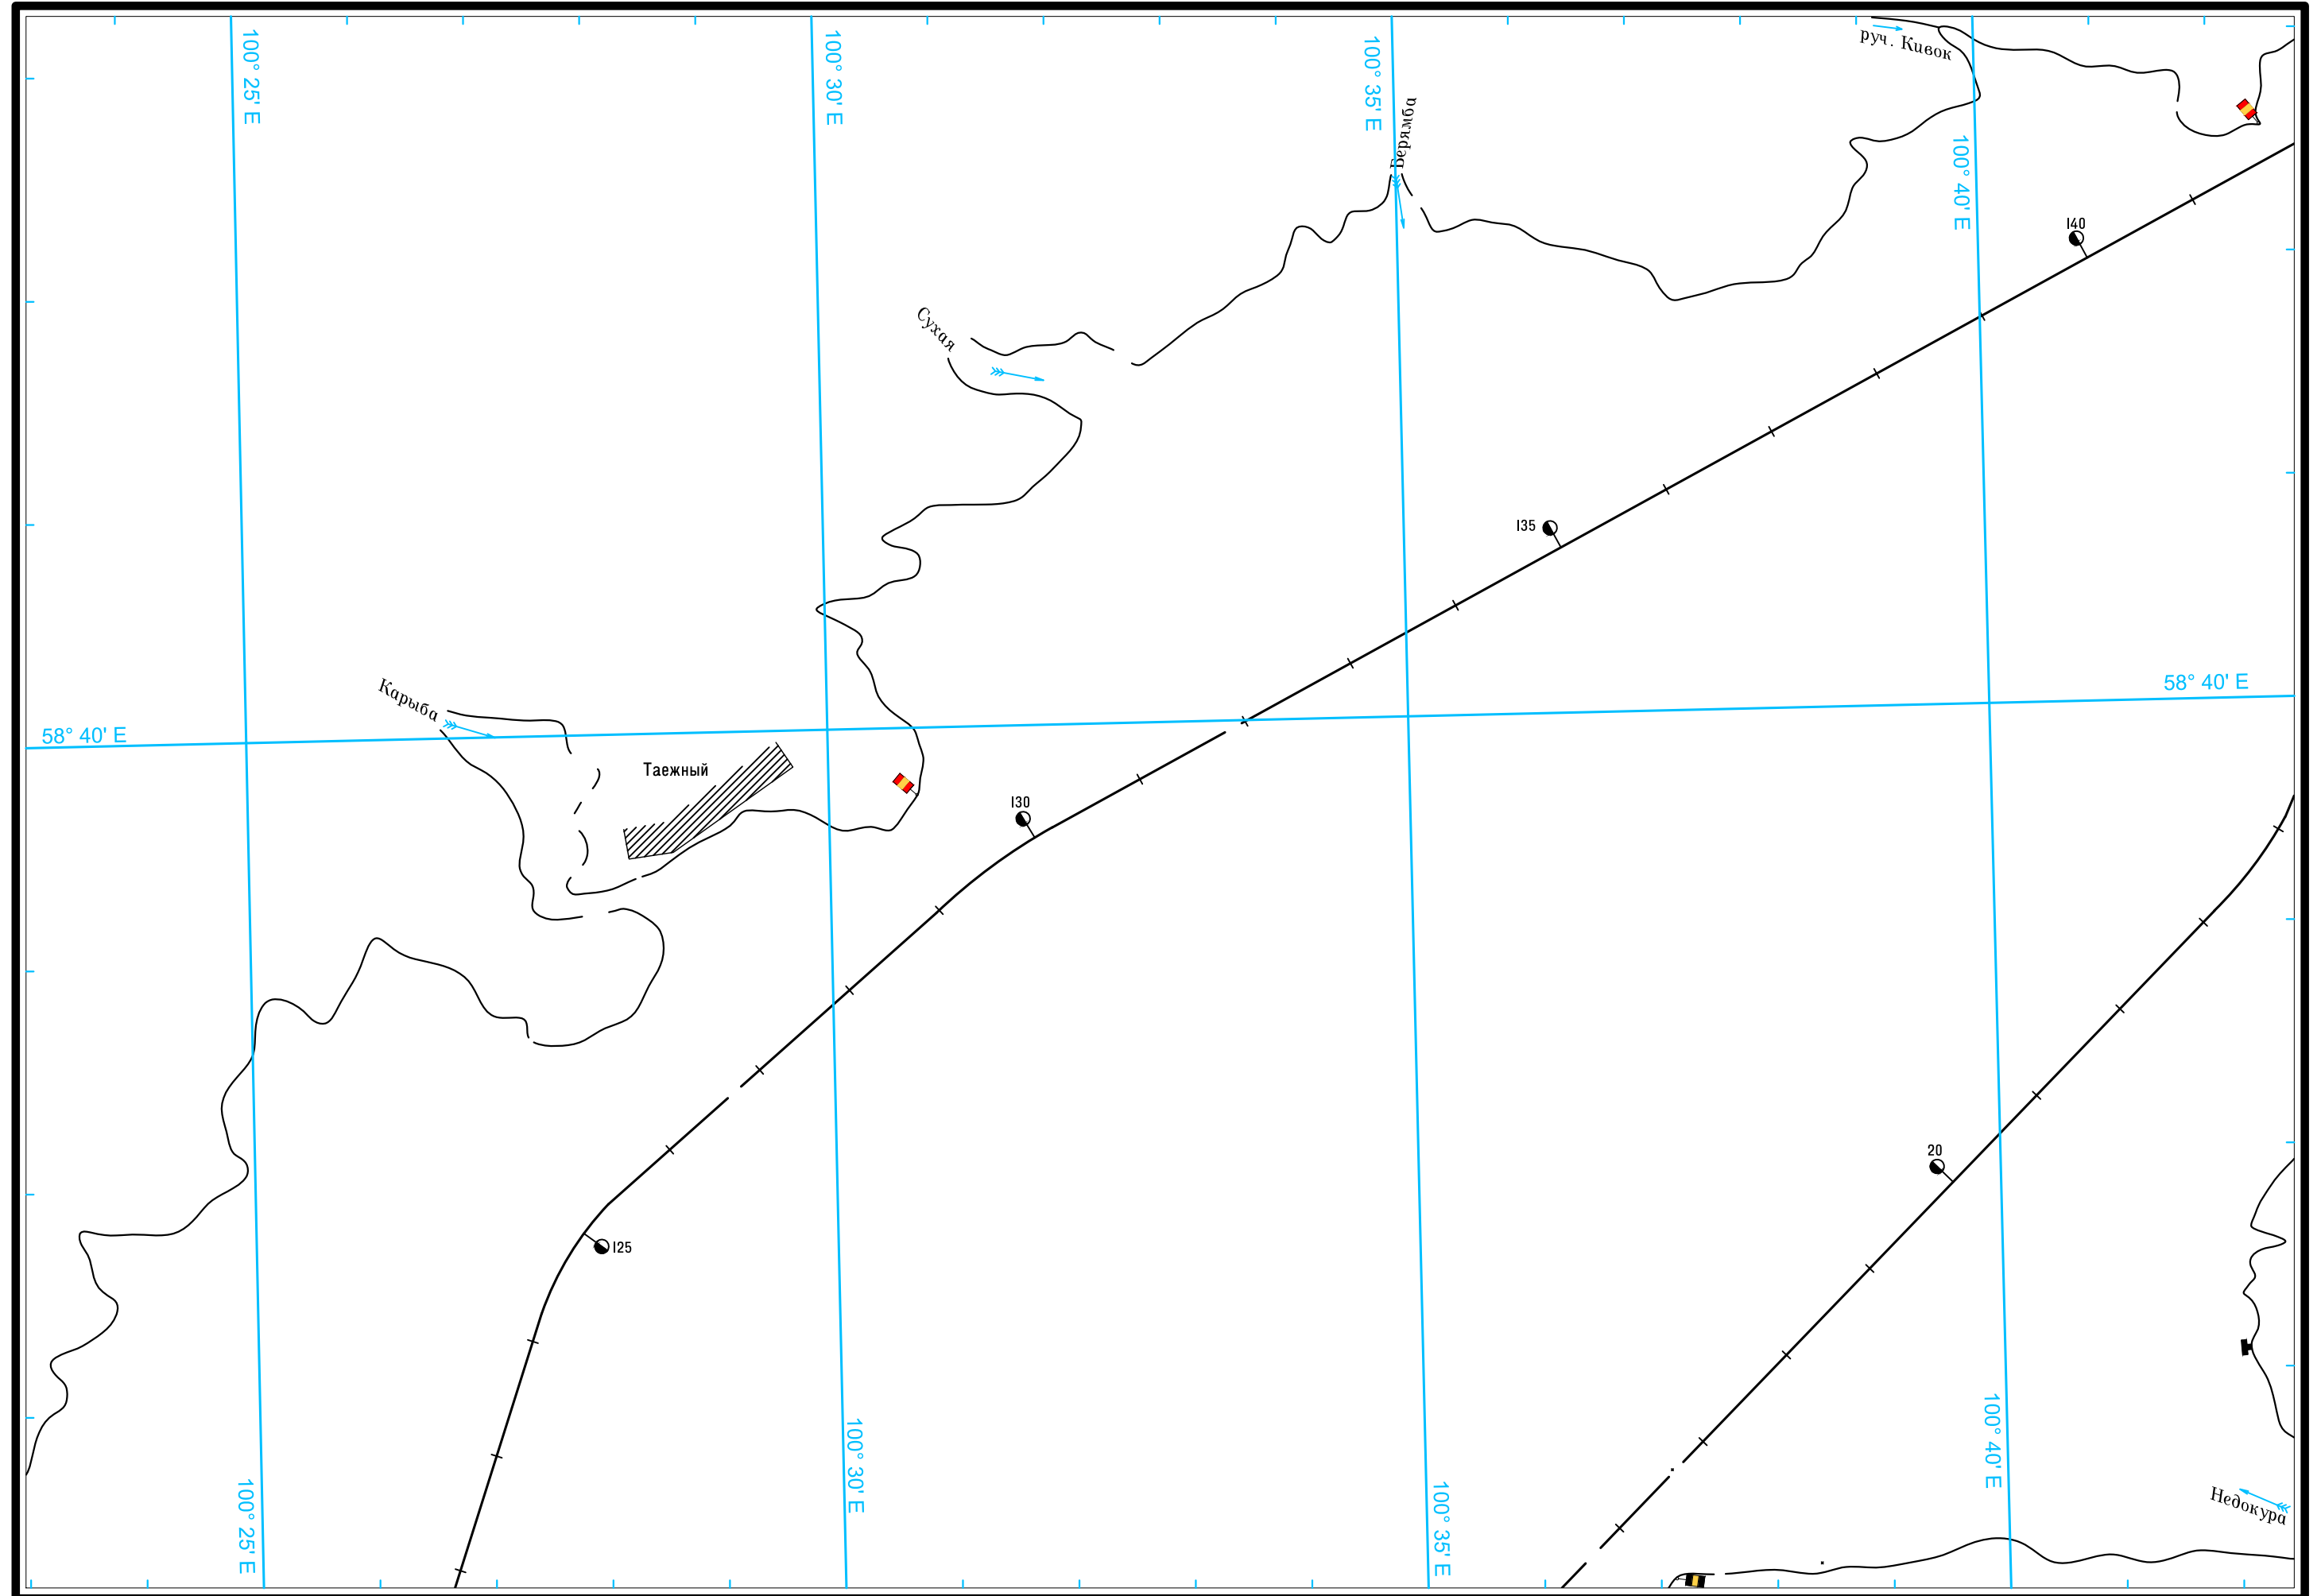

102° 20' E

102° 25' E

102° 30' E

102° 35' E

Масштаб 1:50 000

ЛОГАРИФМИЧЕСКАЯ ШКАЛА СКОРОСТИ

Широта - пять минут 0 5

Масштаб 1:50 000

ЛОГАРИФМИЧЕСКАЯ ШКАЛА СКОРОСТИ

Широта - пять минут

Широта - пять минут
0
5

Масштаб 1:50 000

ЛОГАРИФМИЧЕСКАЯ ШКАЛА СКОРОСТИ

5
Широта - пять минут
0

58° 55' E

58° 55' E

Масштаб 1:50 000

ЛОГАРИФМИЧЕСКАЯ ШКАЛА СКОРОСТИ

Широта - пять минут 0 5

Масштаб 1:50 000

ЛОГАРИФМИЧЕСКАЯ ШКАЛА СКОРОСТИ

0
5
Широта - пять минут

Масштаб 1:50 000

ЛОГАРИФМИЧЕСКАЯ ШКАЛА СКОРОСТИ

0 1 2 3 4 5 км

1 2 3 4 5 6 7 8 9 10 15 20 30 40 50 60

Масштаб 1:50 000

ЛОГАРИФМИЧЕСКАЯ ШКАЛА СКОРОСТИ

Широта - пять минут

Широта - пять минут

Масштаб 1:50 000

ЛОГАРИФМИЧЕСКАЯ ШКАЛА СКОРОСТИ