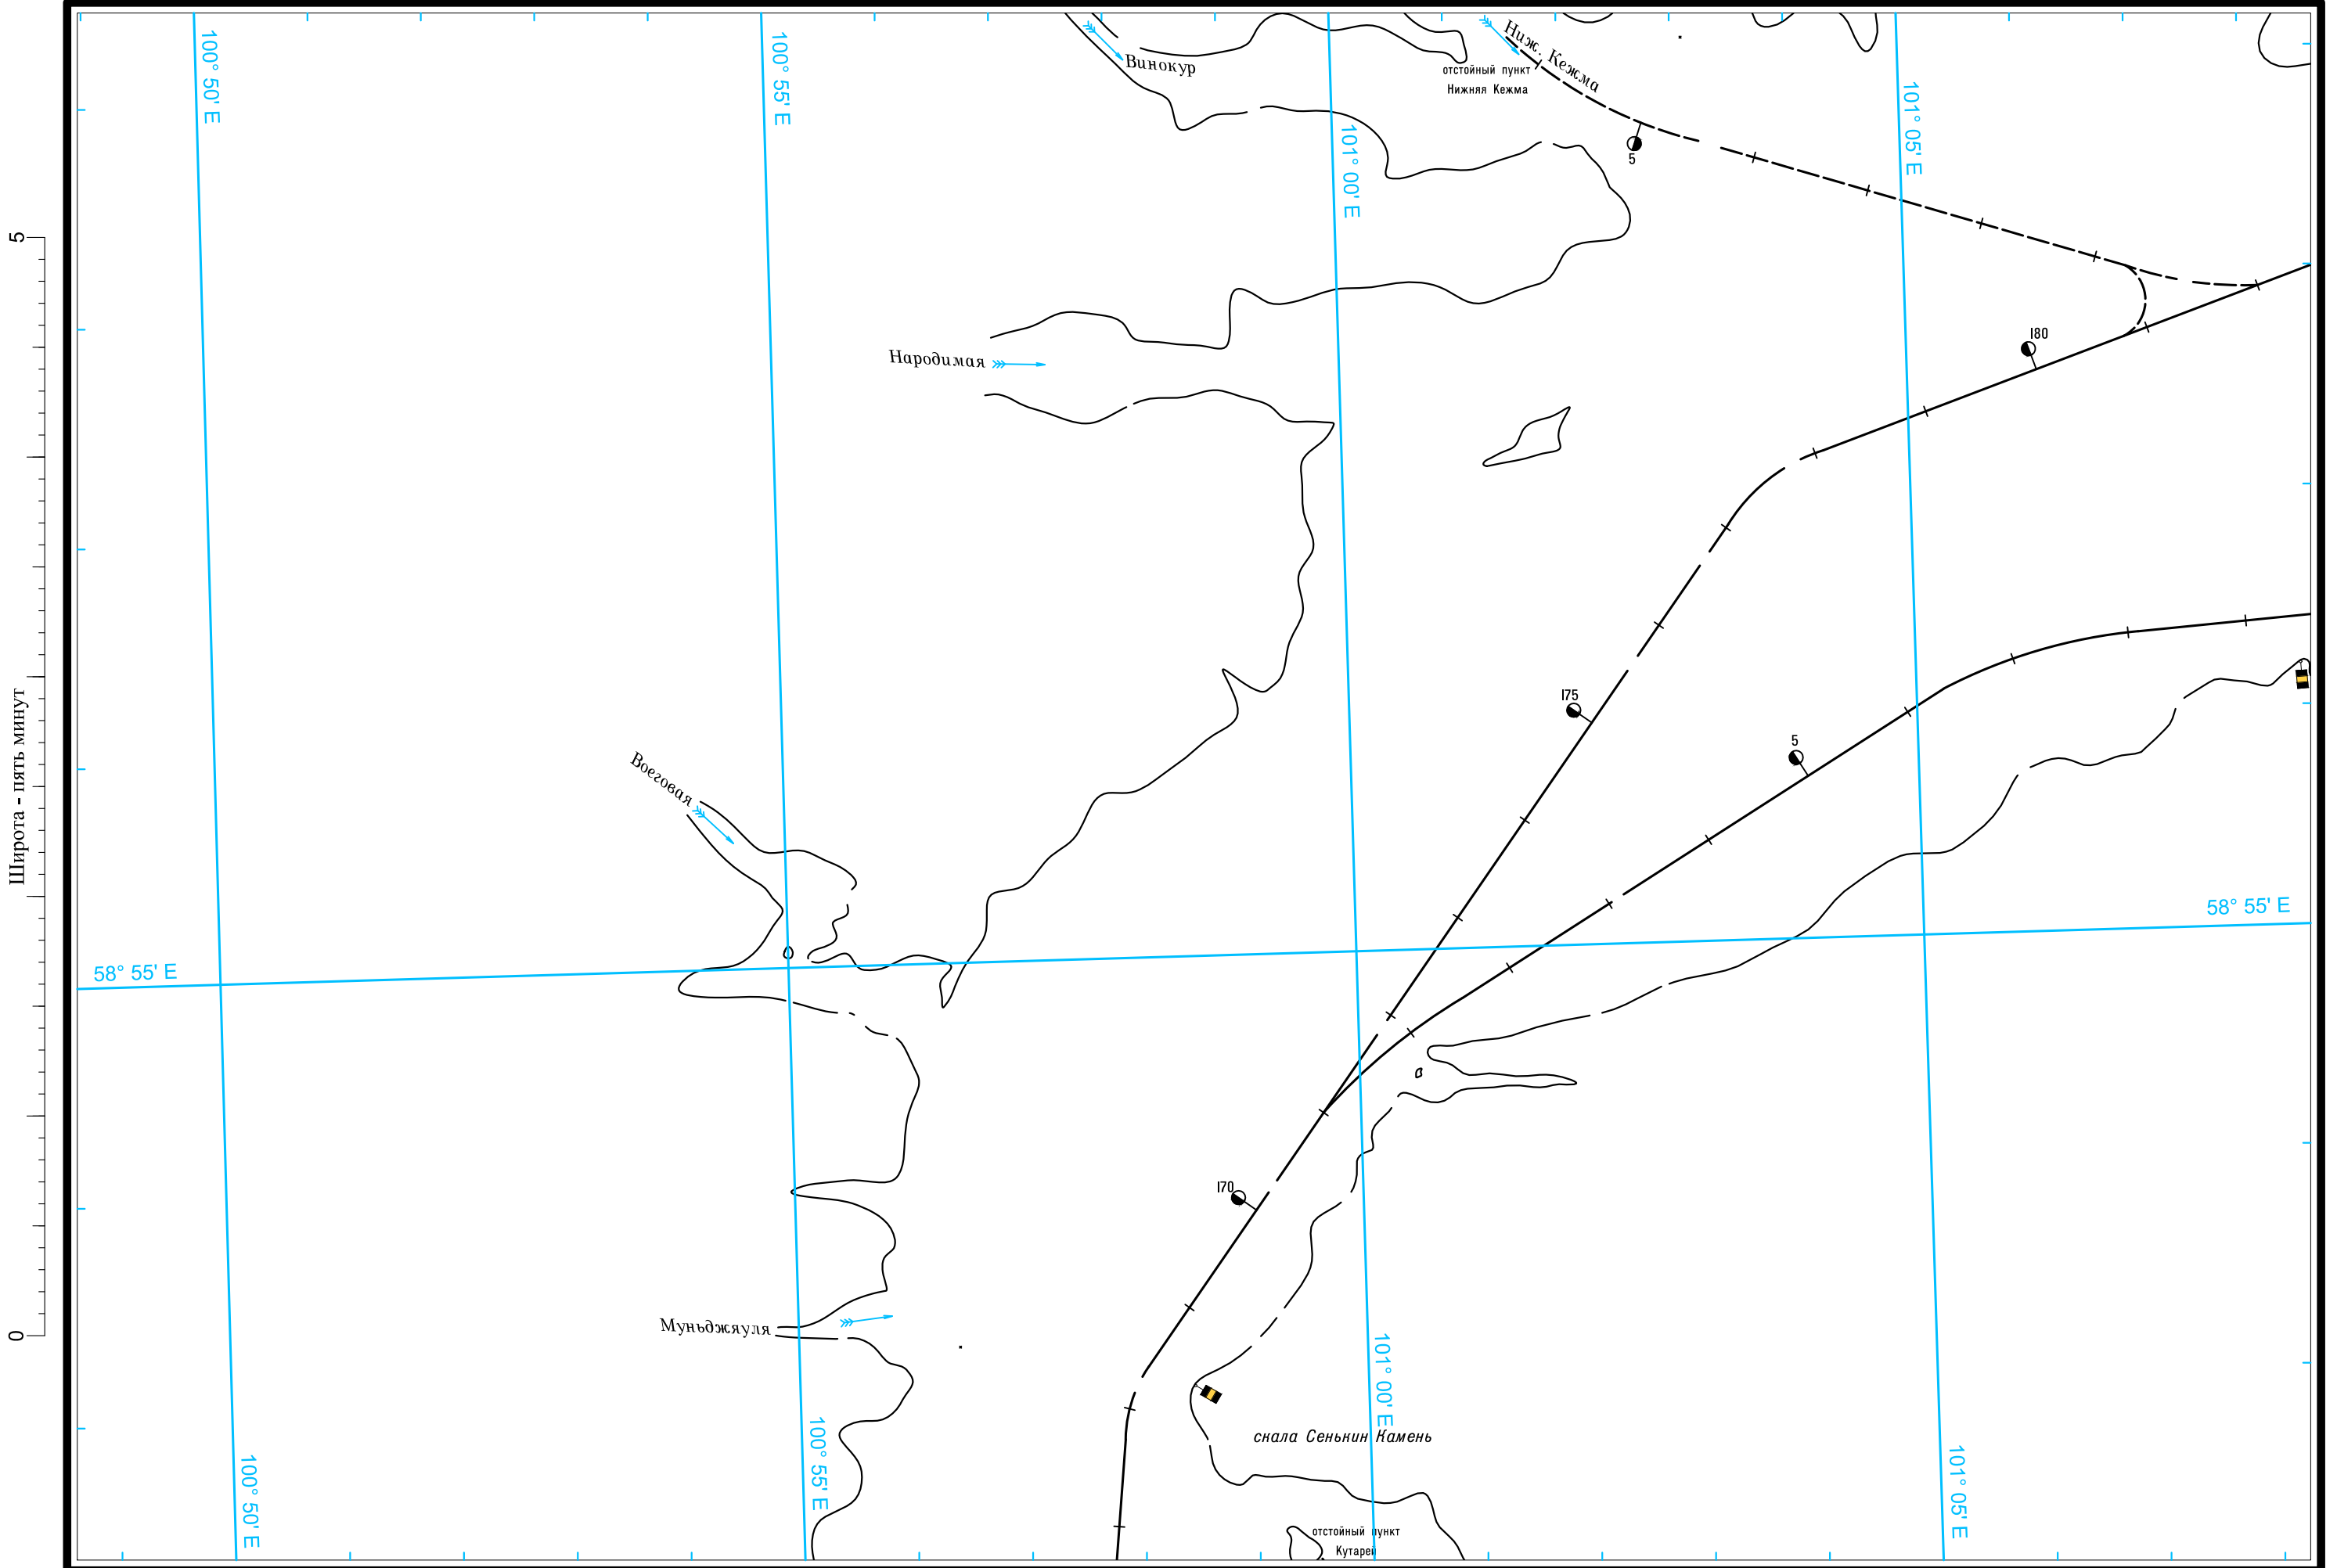

Широта - пять минут
0
5

Масштаб 1:50 000

ЛОГАРИФМИЧЕСКАЯ ШКАЛА СКОРОСТИ

Широта - пять минут

5

0

58° 45' E

58° 45' E

102° 20' E

102° 25' E

102° 30' E

102° 35' E

Масштаб 1:50 000

ЛОГАРИФМИЧЕСКАЯ ШКАЛА СКОРОСТИ

Широта - пять минут 0 5

Масштаб 1:50 000

ЛОГАРИФМИЧЕСКАЯ ШКАЛА СКОРОСТИ

Широта - пять минут

Широта - пять минут
0
5

Масштаб 1:50 000

ЛОГАРИФМИЧЕСКАЯ ШКАЛА СКОРОСТИ

5
Широта - пять минут
0

58° 55' E

58° 55' E

Масштаб 1:50 000

ЛОГАРИФМИЧЕСКАЯ ШКАЛА СКОРОСТИ

Широта - пять минут 0 5

Масштаб 1:50 000

ЛОГАРИФМИЧЕСКАЯ ШКАЛА СКОРОСТИ

0
5
Широта - пять минут

Масштаб 1:50 000

ЛОГАРИФМИЧЕСКАЯ ШКАЛА СКОРОСТИ