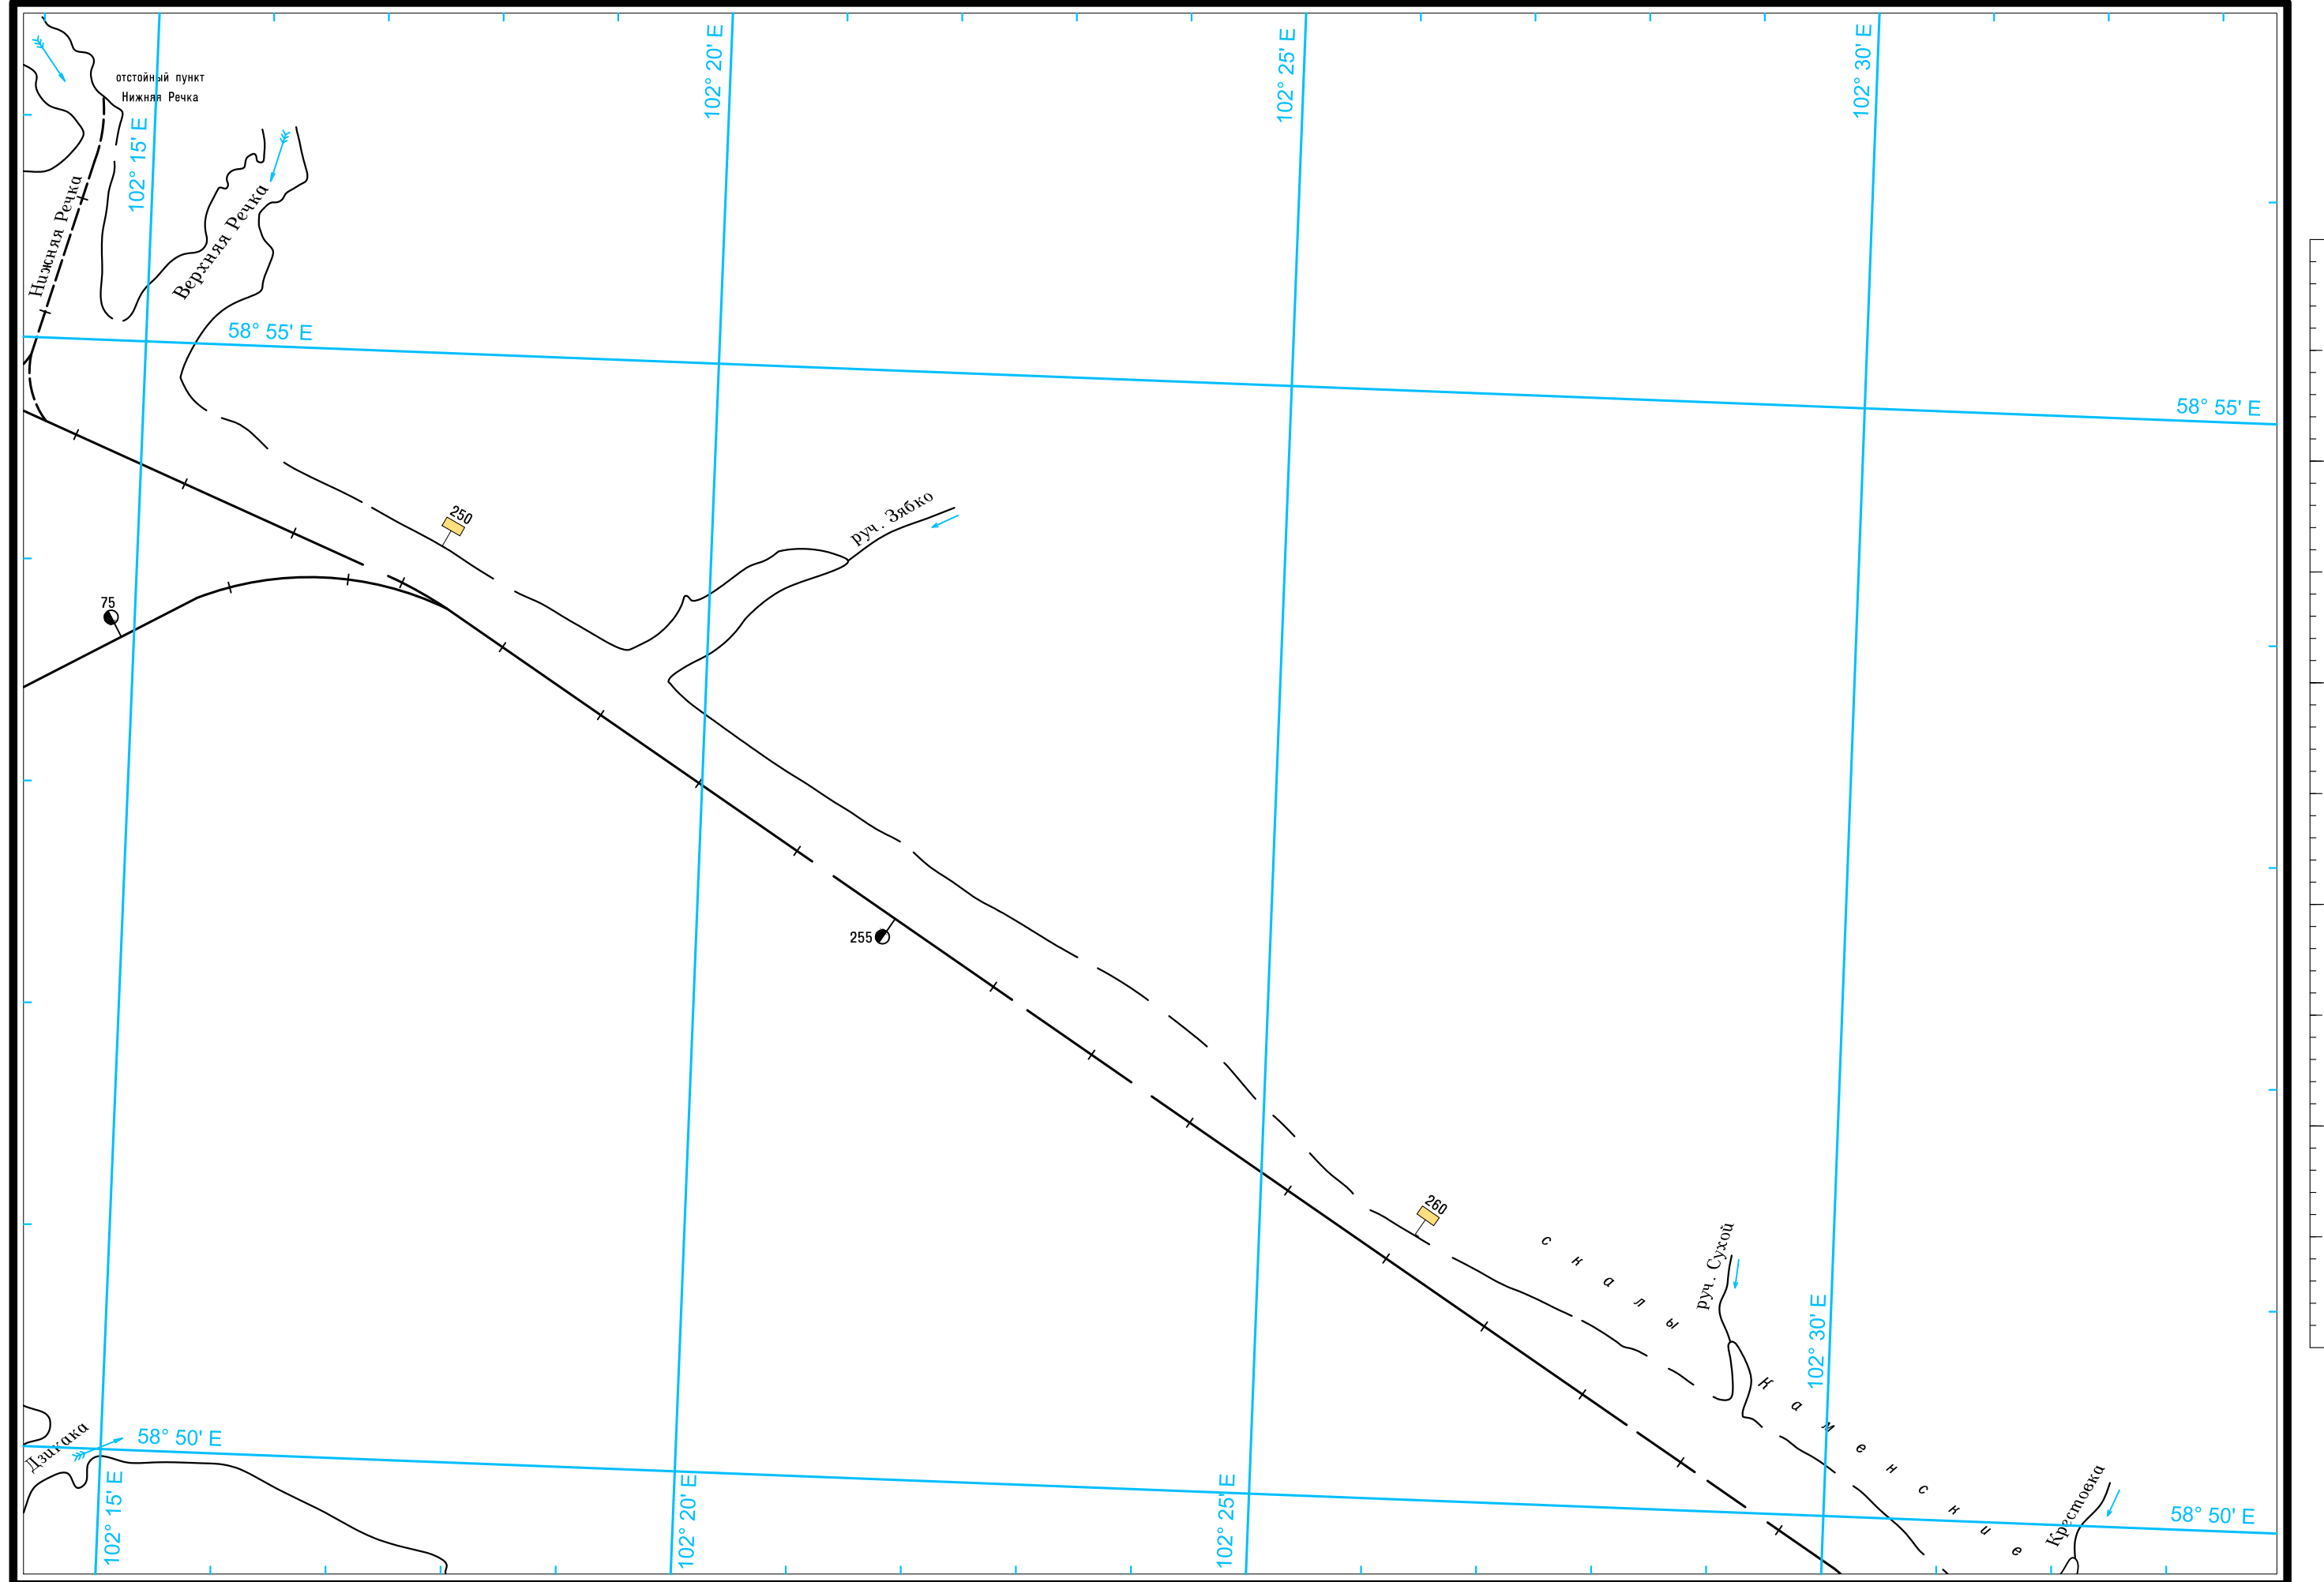

Широта - пять минут
0
5

Масштаб 1:50 000

ЛОГАРИФМИЧЕСКАЯ ШКАЛА СКОРОСТИ

Широта - пять минут

5

0

58° 45' E

58° 45' E

102° 20' E

102° 25' E

102° 30' E

102° 35' E

Масштаб 1:50 000

ЛОГАРИФМИЧЕСКАЯ ШКАЛА СКОРОСТИ

Широта - пять минут 0 5

Масштаб 1:50 000

ЛОГАРИФМИЧЕСКАЯ ШКАЛА СКОРОСТИ

Широта - пять минут

Широта - пять минут
0
5

Масштаб 1:50 000

ЛОГАРИФМИЧЕСКАЯ ШКАЛА СКОРОСТИ

5
Широта - пять минут
0

58° 55' E

58° 55' E

Масштаб 1:50 000

ЛОГАРИФМИЧЕСКАЯ ШКАЛА СКОРОСТИ

Широта - пять минут 0 5

Масштаб 1:50 000

ЛОГАРИФМИЧЕСКАЯ ШКАЛА СКОРОСТИ

0
5
Широта - пять минут

Масштаб 1:50 000

ЛОГАРИФМИЧЕСКАЯ ШКАЛА СКОРОСТИ