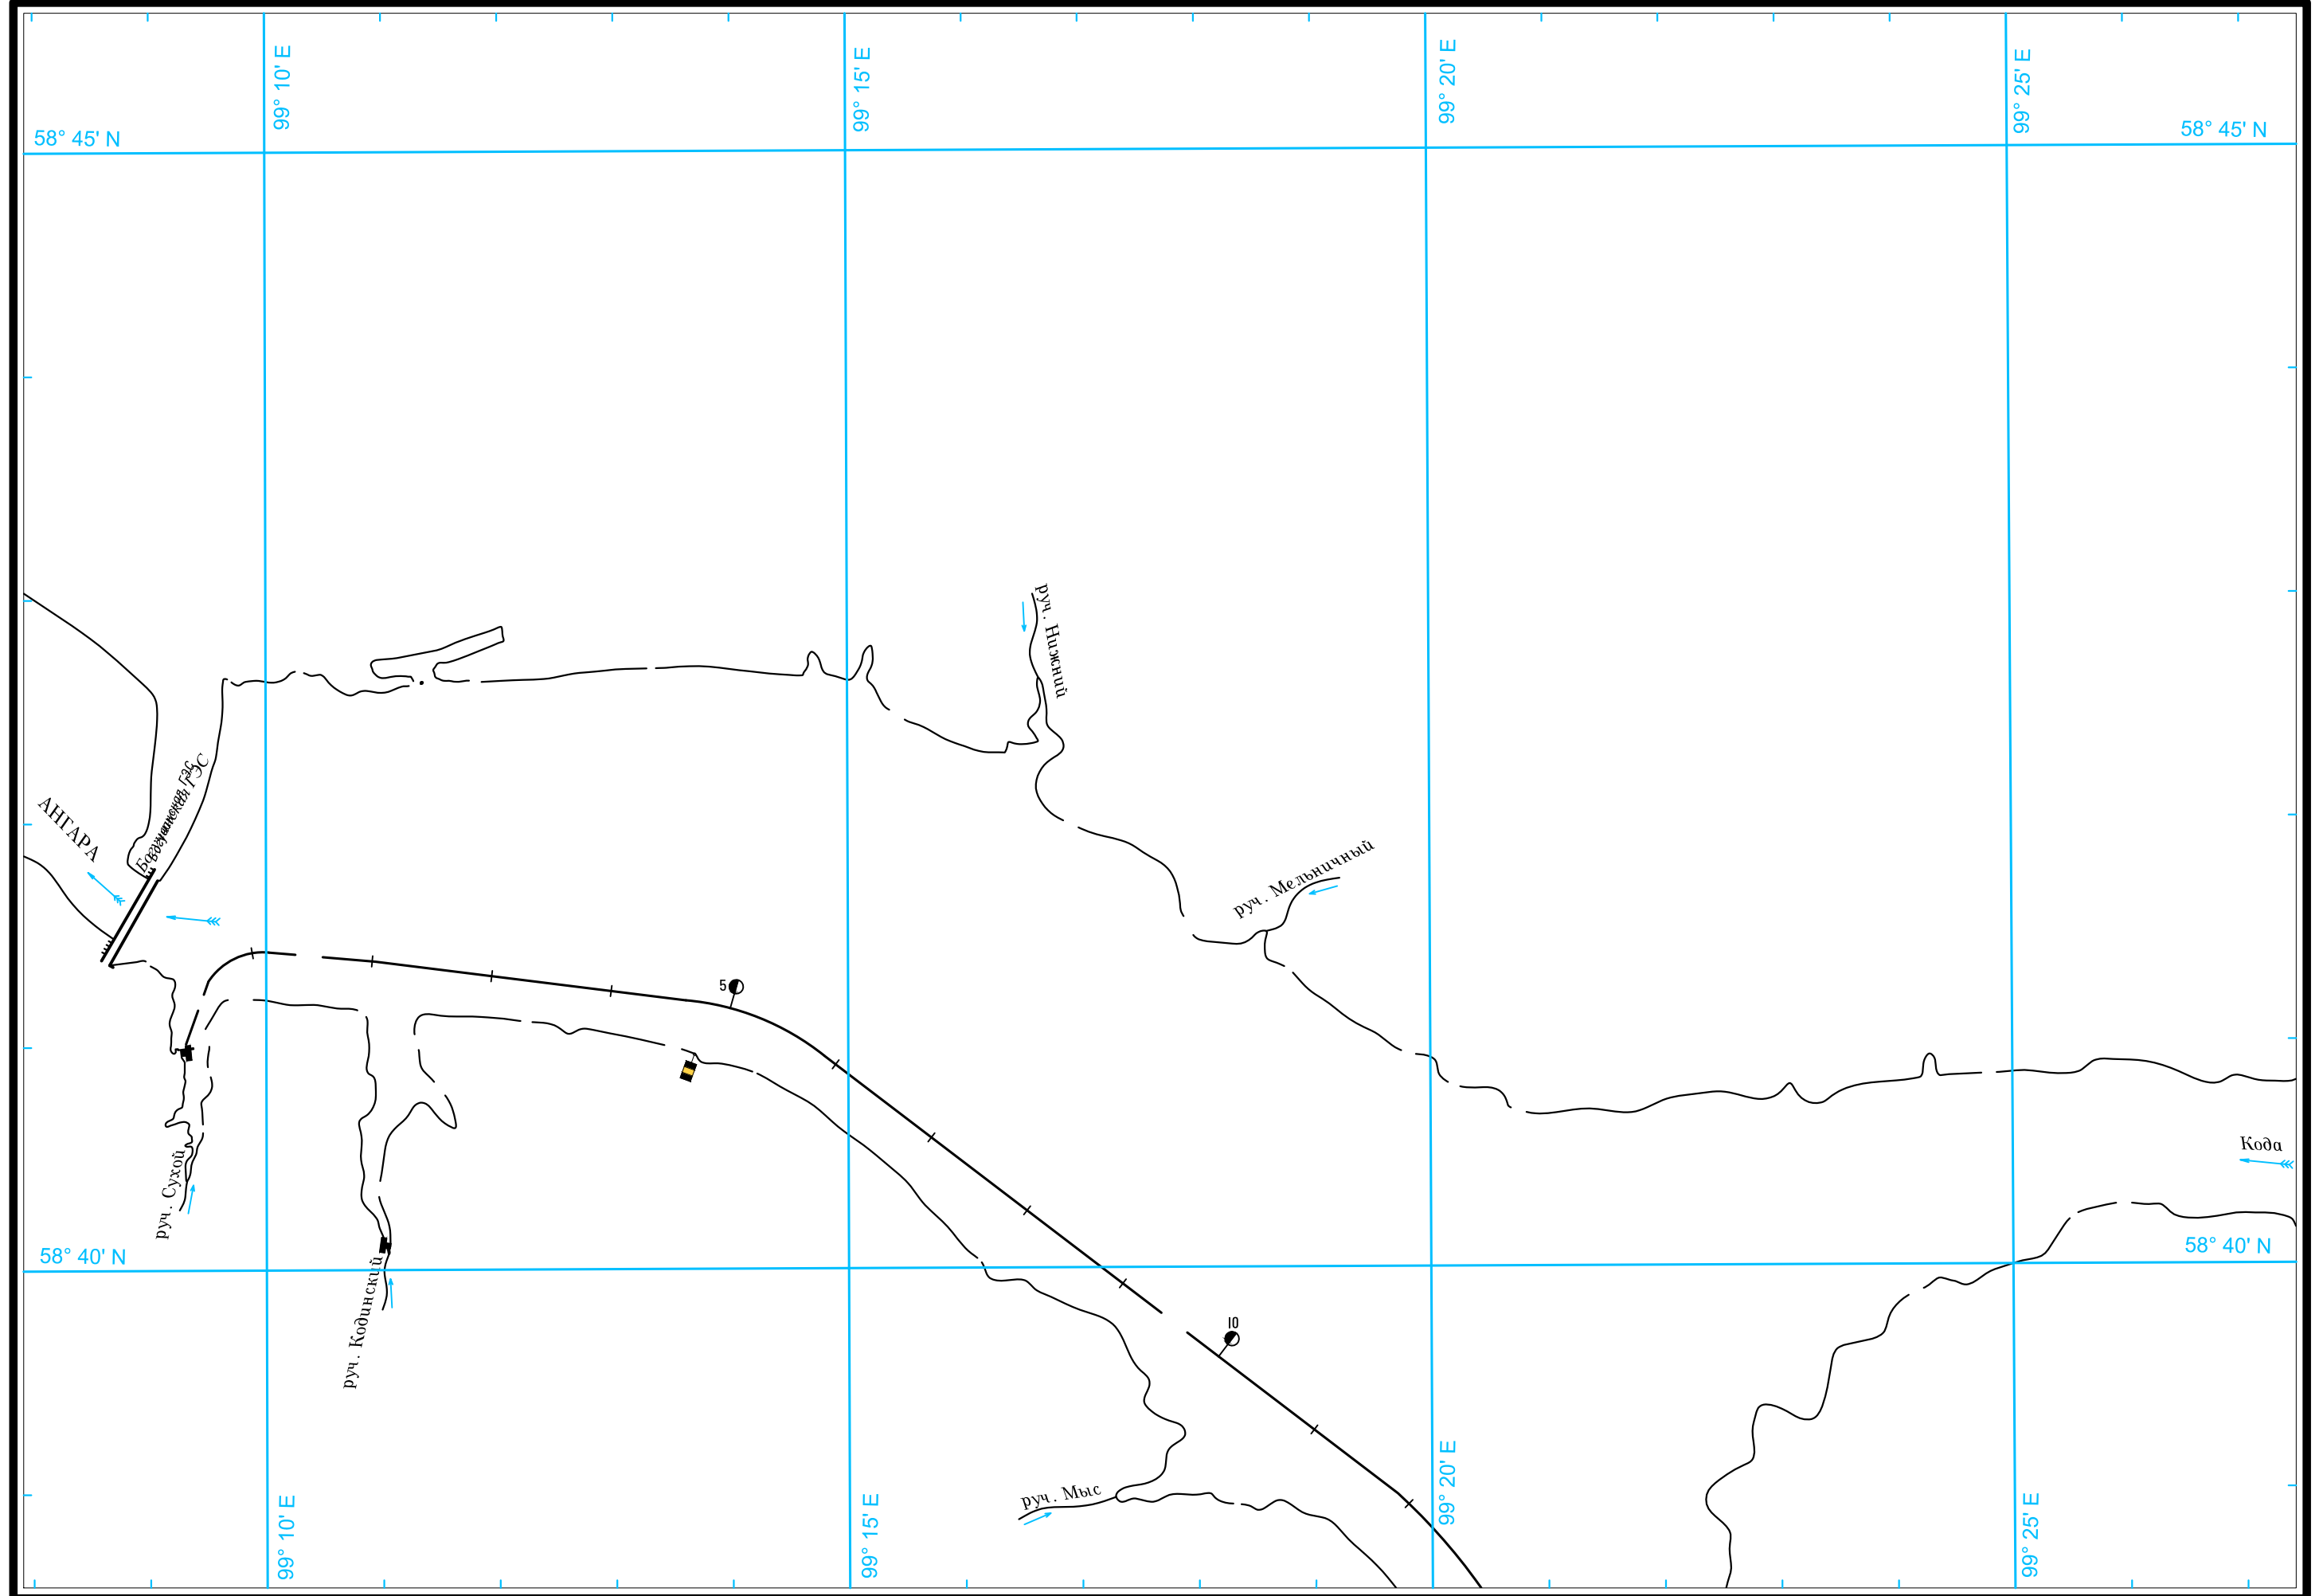

102° 20' E

102° 25' E

102° 30' E

102° 35' E

Масштаб 1:50 000

ЛОГАРИФМИЧЕСКАЯ ШКАЛА СКОРОСТИ

Широта - пять минут 0 5

Масштаб 1:50 000

ЛОГАРИФМИЧЕСКАЯ ШКАЛА СКОРОСТИ

Широта - пять минут

Широта - пять минут
0
5

Масштаб 1:50 000

ЛОГАРИФМИЧЕСКАЯ ШКАЛА СКОРОСТИ

5
Широта - пять минут
0

58° 55' E

58° 55' E

0 1 2 3 4 5 км

1 2 3 4 5 6 7 8 9 10 15 20 30 40 50 60

Масштаб 1:50 000

ЛОГАРИФМИЧЕСКАЯ ШКАЛА СКОРОСТИ

Широта - пять минут

Широта - пять минут

Масштаб 1:50 000

ЛОГАРИФМИЧЕСКАЯ ШКАЛА СКОРОСТИ

Широта - пять минут

Масштаб 1:50 000

ЛОГАРИФМИЧЕСКАЯ ШКАЛА СКОРОСТИ

Широта - пять минут
0
5

Широта - пять минут
0
5

Масштаб 1:50 000

ЛОГАРИФМИЧЕСКАЯ ШКАЛА СКОРОСТИ