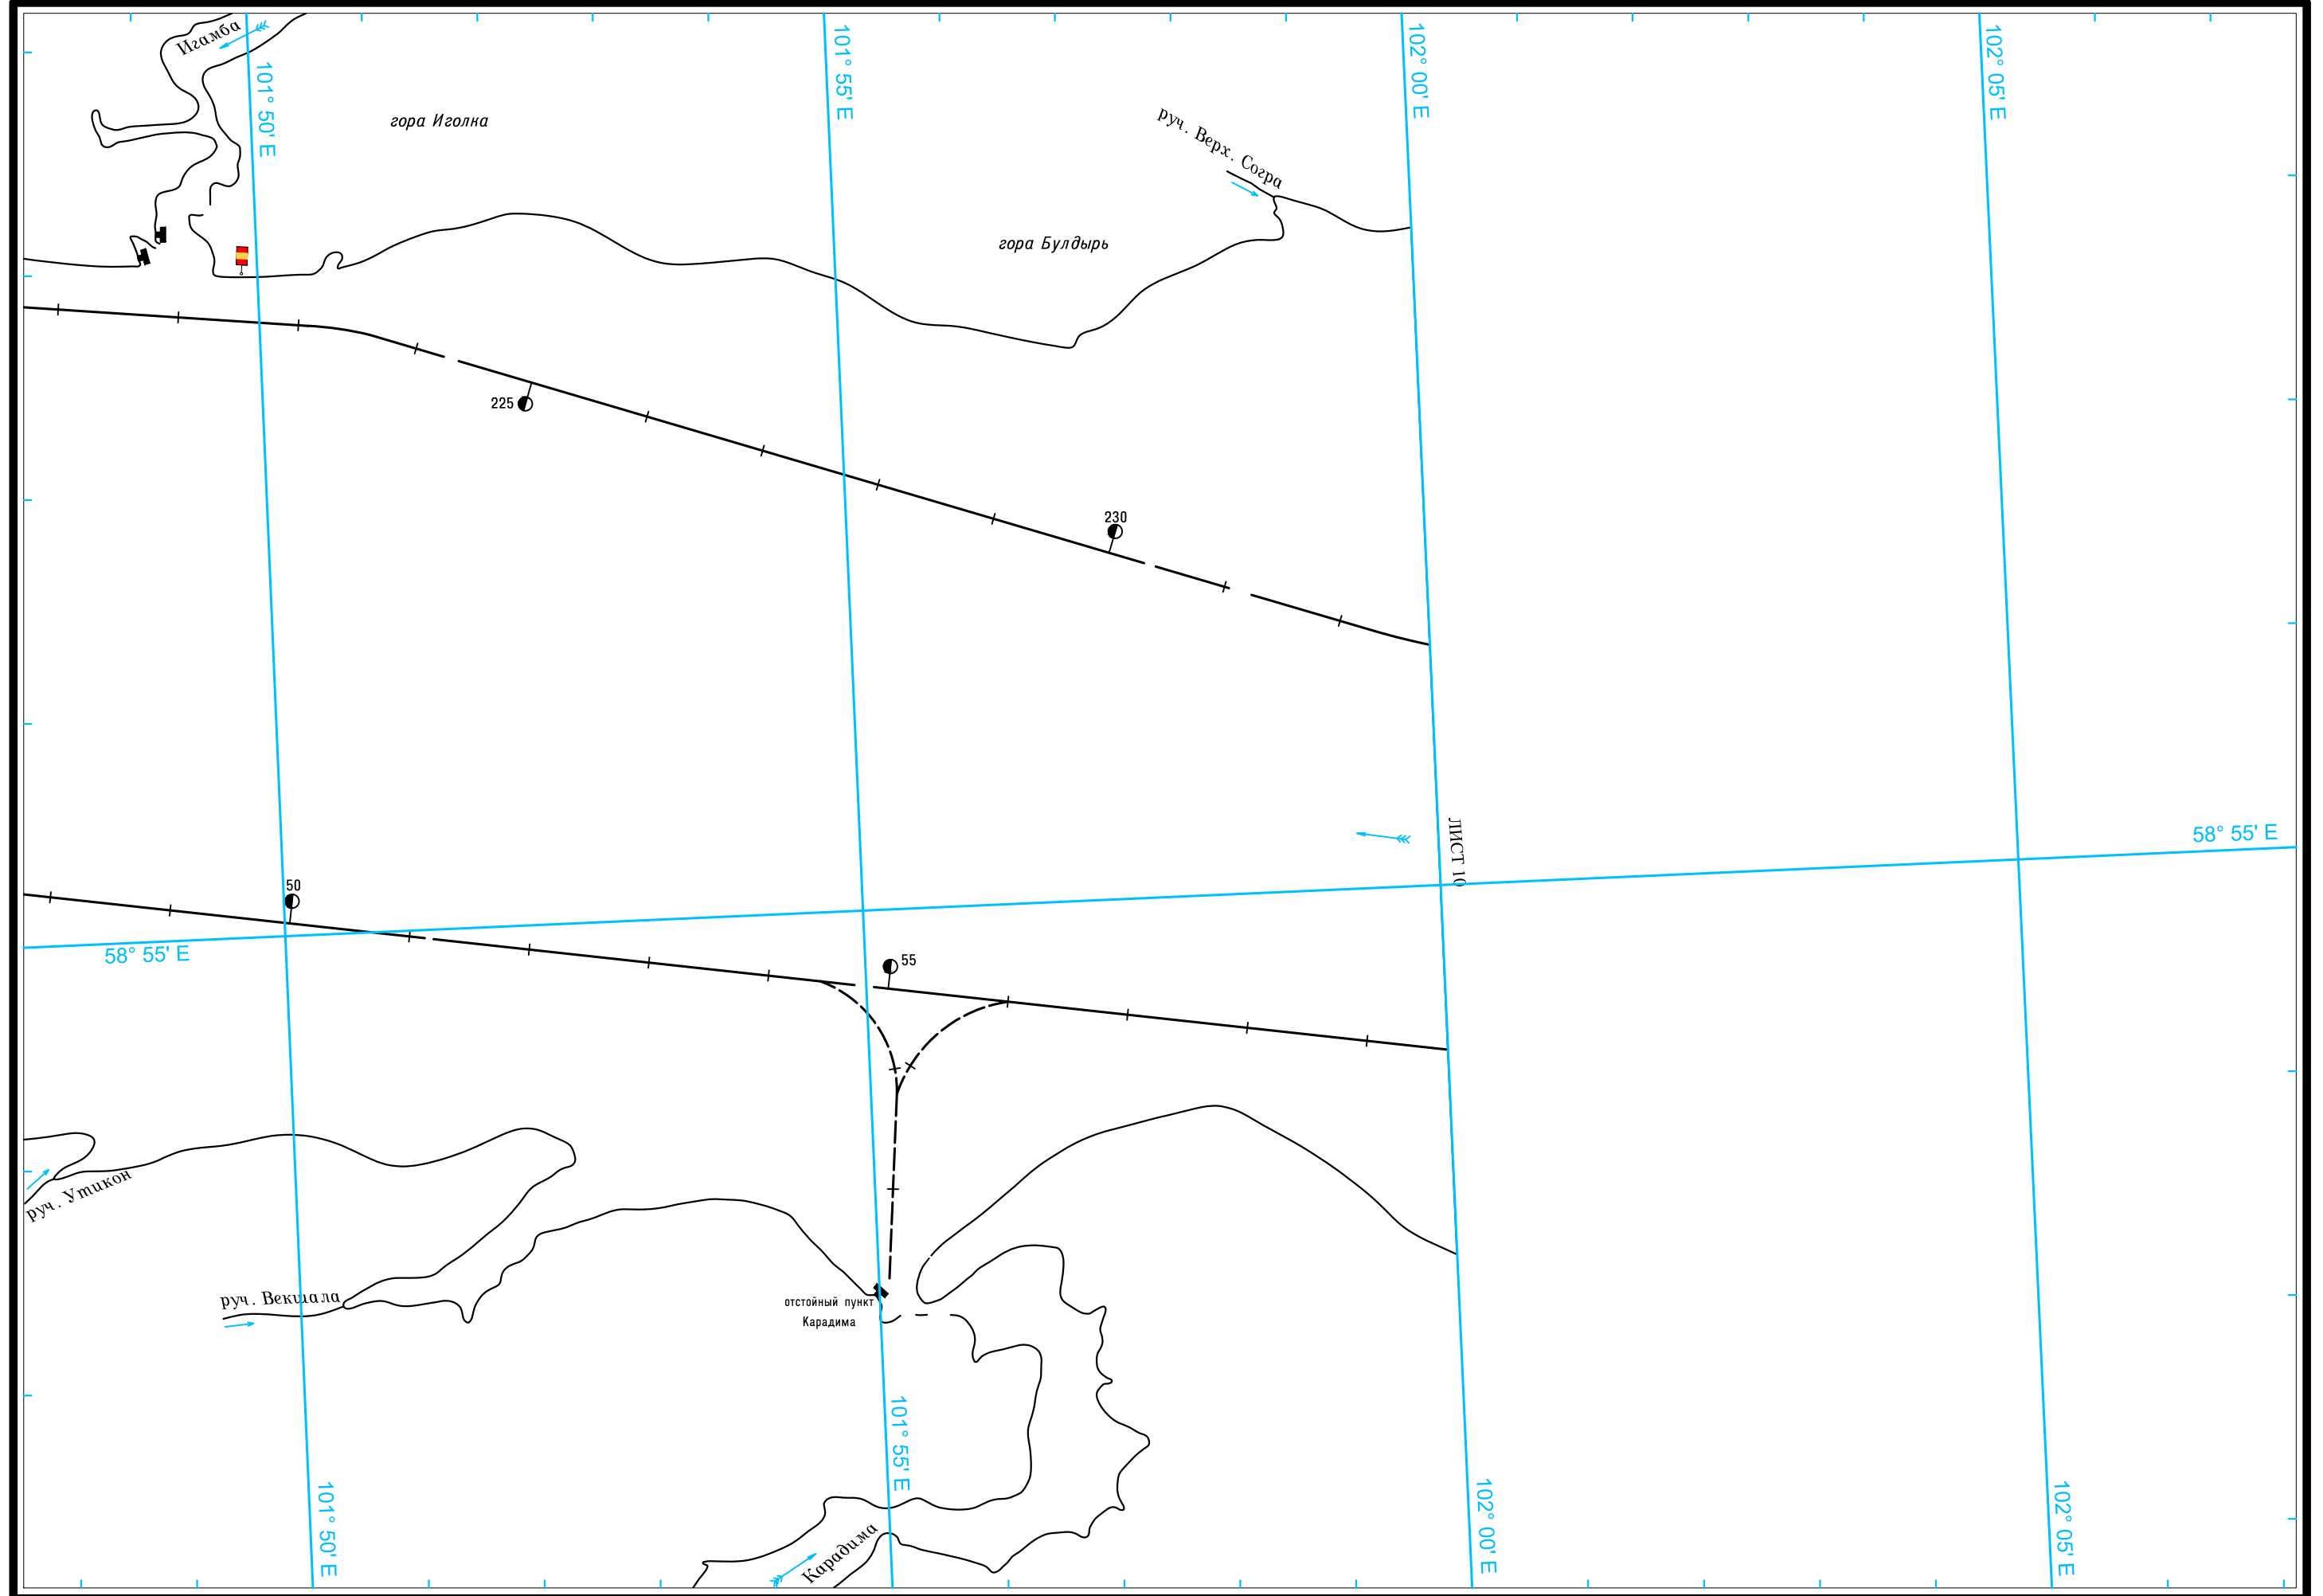

Широта - пять минут
0
5

Масштаб 1:50 000

ЛОГАРИФМИЧЕСКАЯ ШКАЛА СКОРОСТИ

Широта - пять минут

5

0

58° 45' E

58° 45' E

102° 20' E

102° 25' E

102° 30' E

102° 35' E

Масштаб 1:50 000

ЛОГАРИФМИЧЕСКАЯ ШКАЛА СКОРОСТИ

Широта - пять минут 0 5

Масштаб 1:50 000

ЛОГАРИФМИЧЕСКАЯ ШКАЛА СКОРОСТИ

Широта - пять минут

Широта - пять минут
0
5

Масштаб 1:50 000

ЛОГАРИФМИЧЕСКАЯ ШКАЛА СКОРОСТИ

5
Широта - пять минут
0

58° 55' E

58° 55' E

0 1 2 3 4 5 км

1 2 3 4 5 6 7 8 9 10 15 20 30 40 50 60

Масштаб 1:50 000

ЛОГАРИФМИЧЕСКАЯ ШКАЛА СКОРОСТИ

Широта - пять минут

Широта - пять минут

Масштаб 1:50 000

ЛОГАРИФМИЧЕСКАЯ ШКАЛА СКОРОСТИ