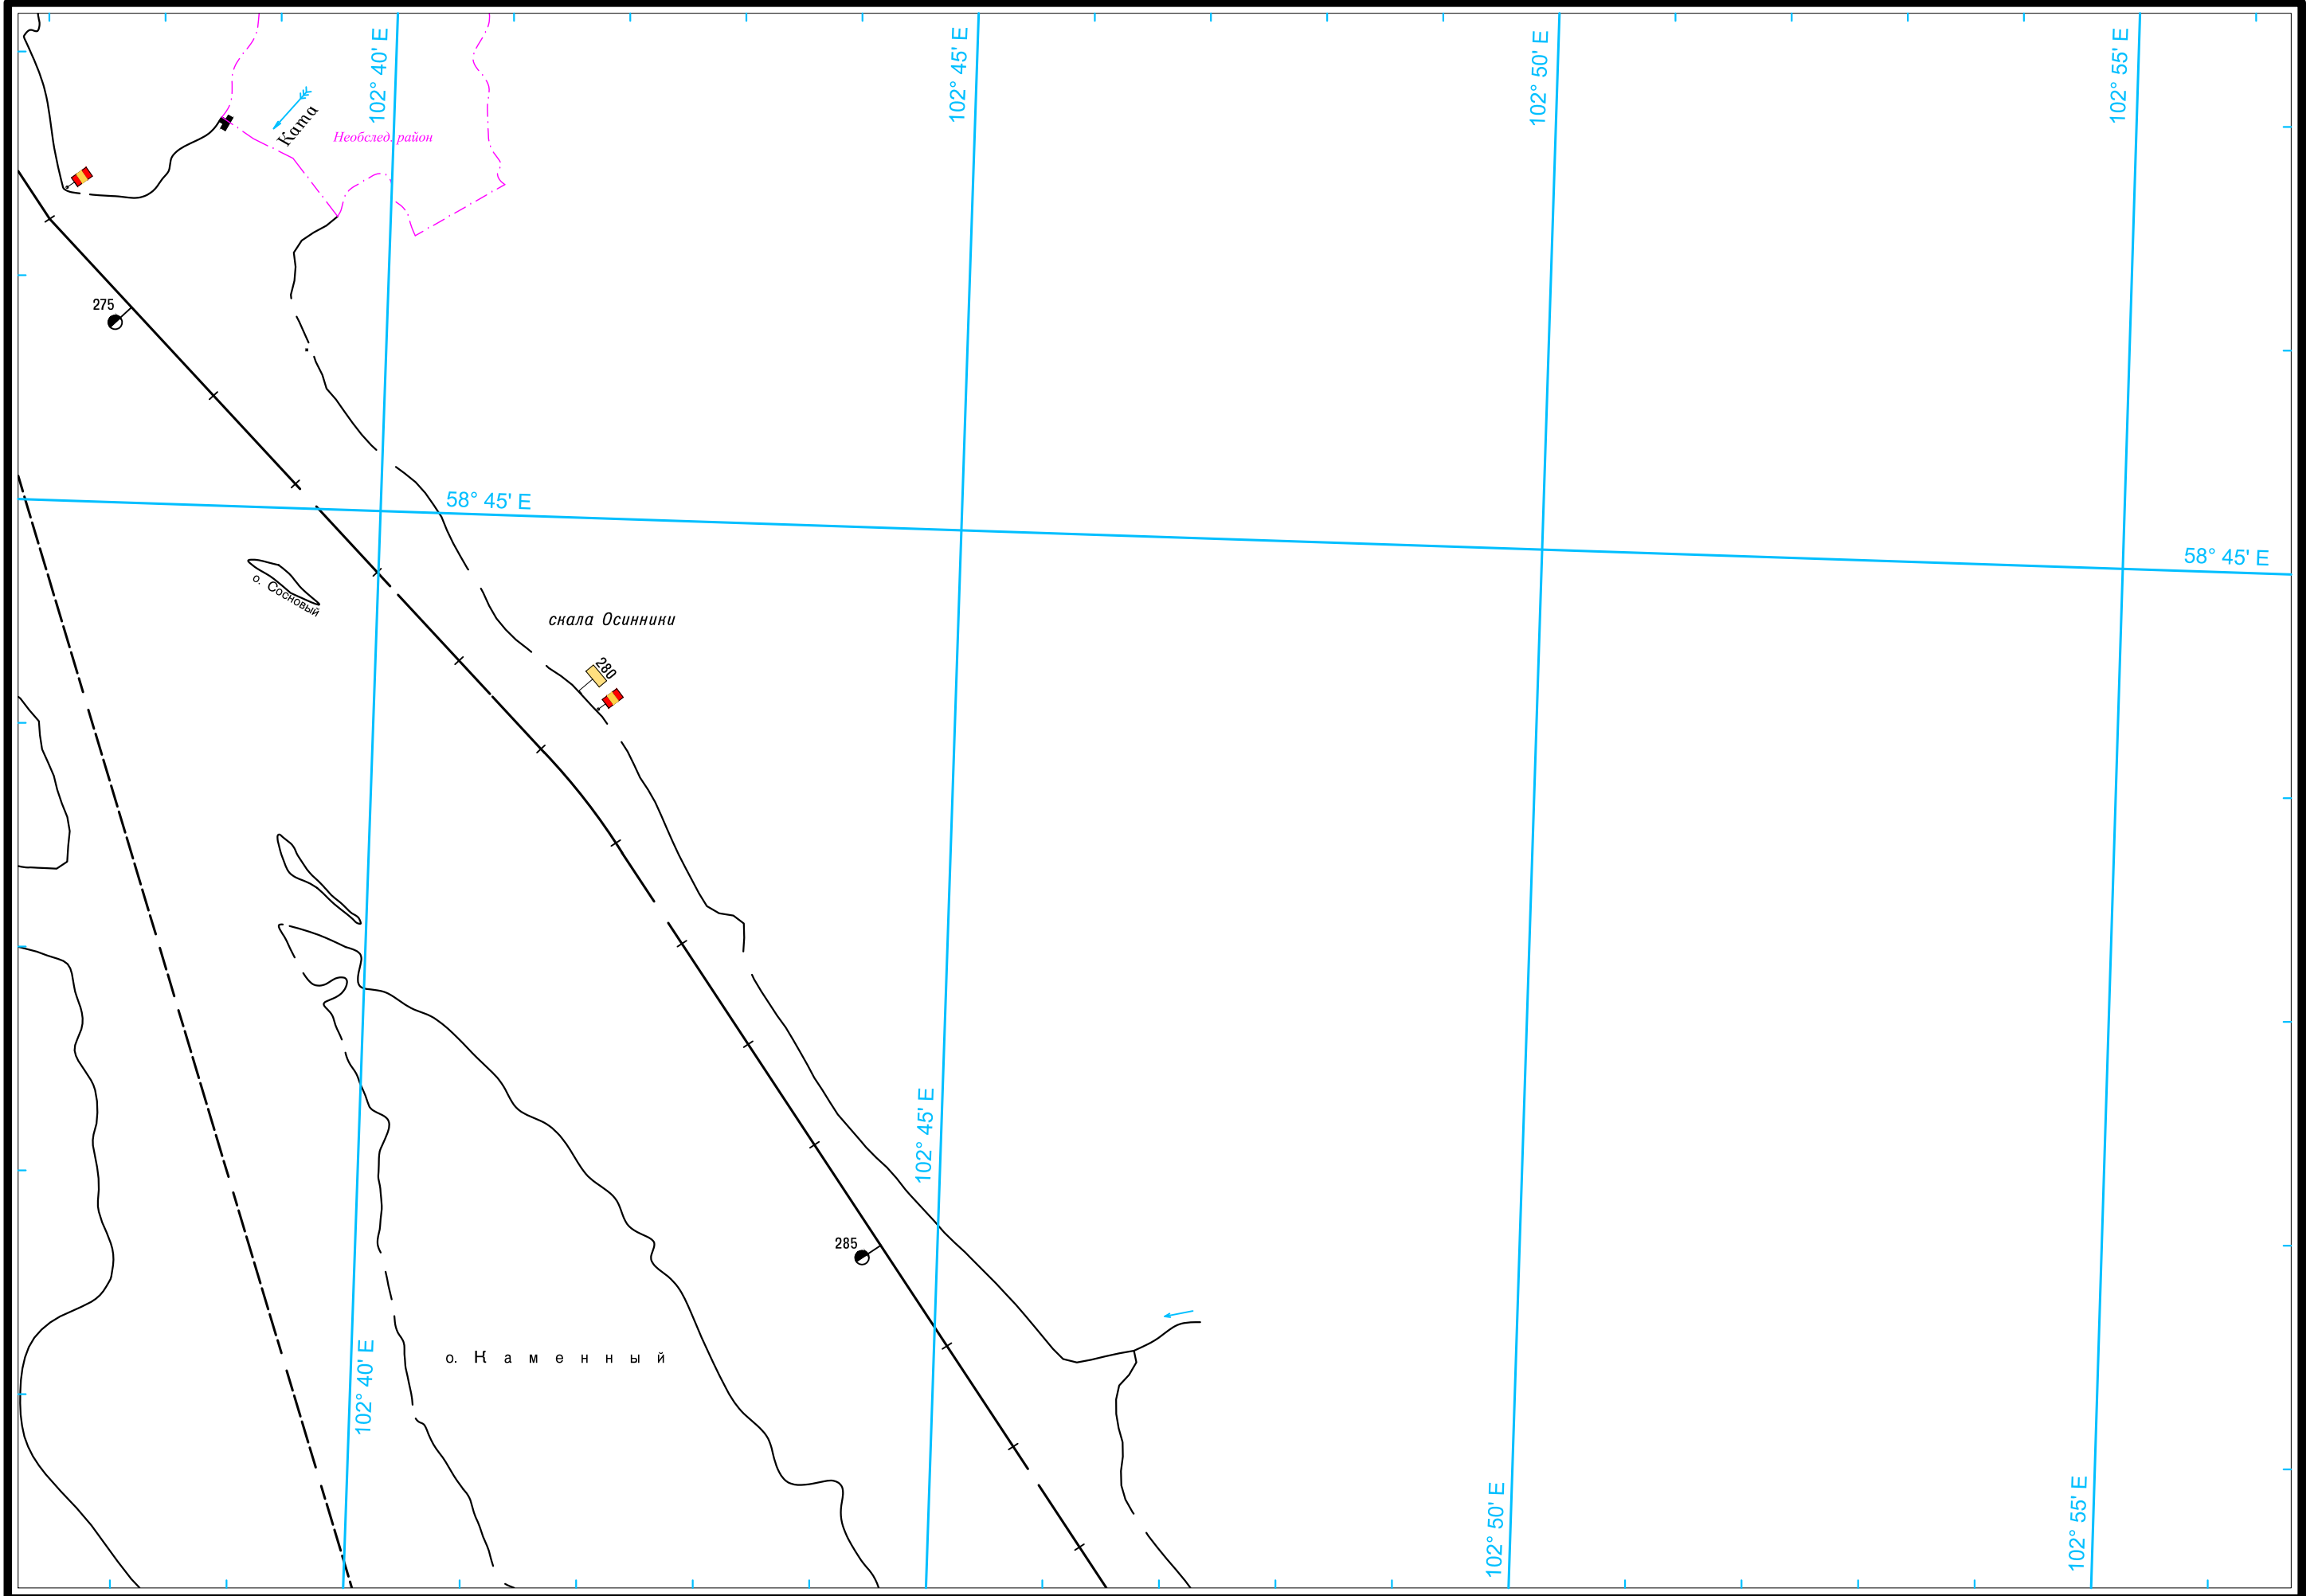

Широта - пять минут

Широта - пять минут
0
5

Масштаб 1:50 000

ЛОГАРИФМИЧЕСКАЯ ШКАЛА СКОРОСТИ

Широта - пять минут
0
5

Широта - пять минут

Масштаб 1:50 000

ЛОГАРИФМИЧЕСКАЯ ШКАЛА СКОРОСТИ

Широта - пять минут
0
5

Масштаб 1:50 000

ЛОГАРИФМИЧЕСКАЯ ШКАЛА СКОРОСТИ

Широта - пять минут

5

0

58° 45' E

58° 45' E

102° 20' E

102° 25' E

102° 30' E

102° 35' E

Масштаб 1:50 000

ЛОГАРИФМИЧЕСКАЯ ШКАЛА СКОРОСТИ

Широта - пять минут 0 5

Масштаб 1:50 000

ЛОГАРИФМИЧЕСКАЯ ШКАЛА СКОРОСТИ

Широта - пять минут

Широта - пять минут
0
5

Масштаб 1:50 000

ЛОГАРИФМИЧЕСКАЯ ШКАЛА СКОРОСТИ

5
Широта - пять минут
0

58° 55' E

58° 55' E