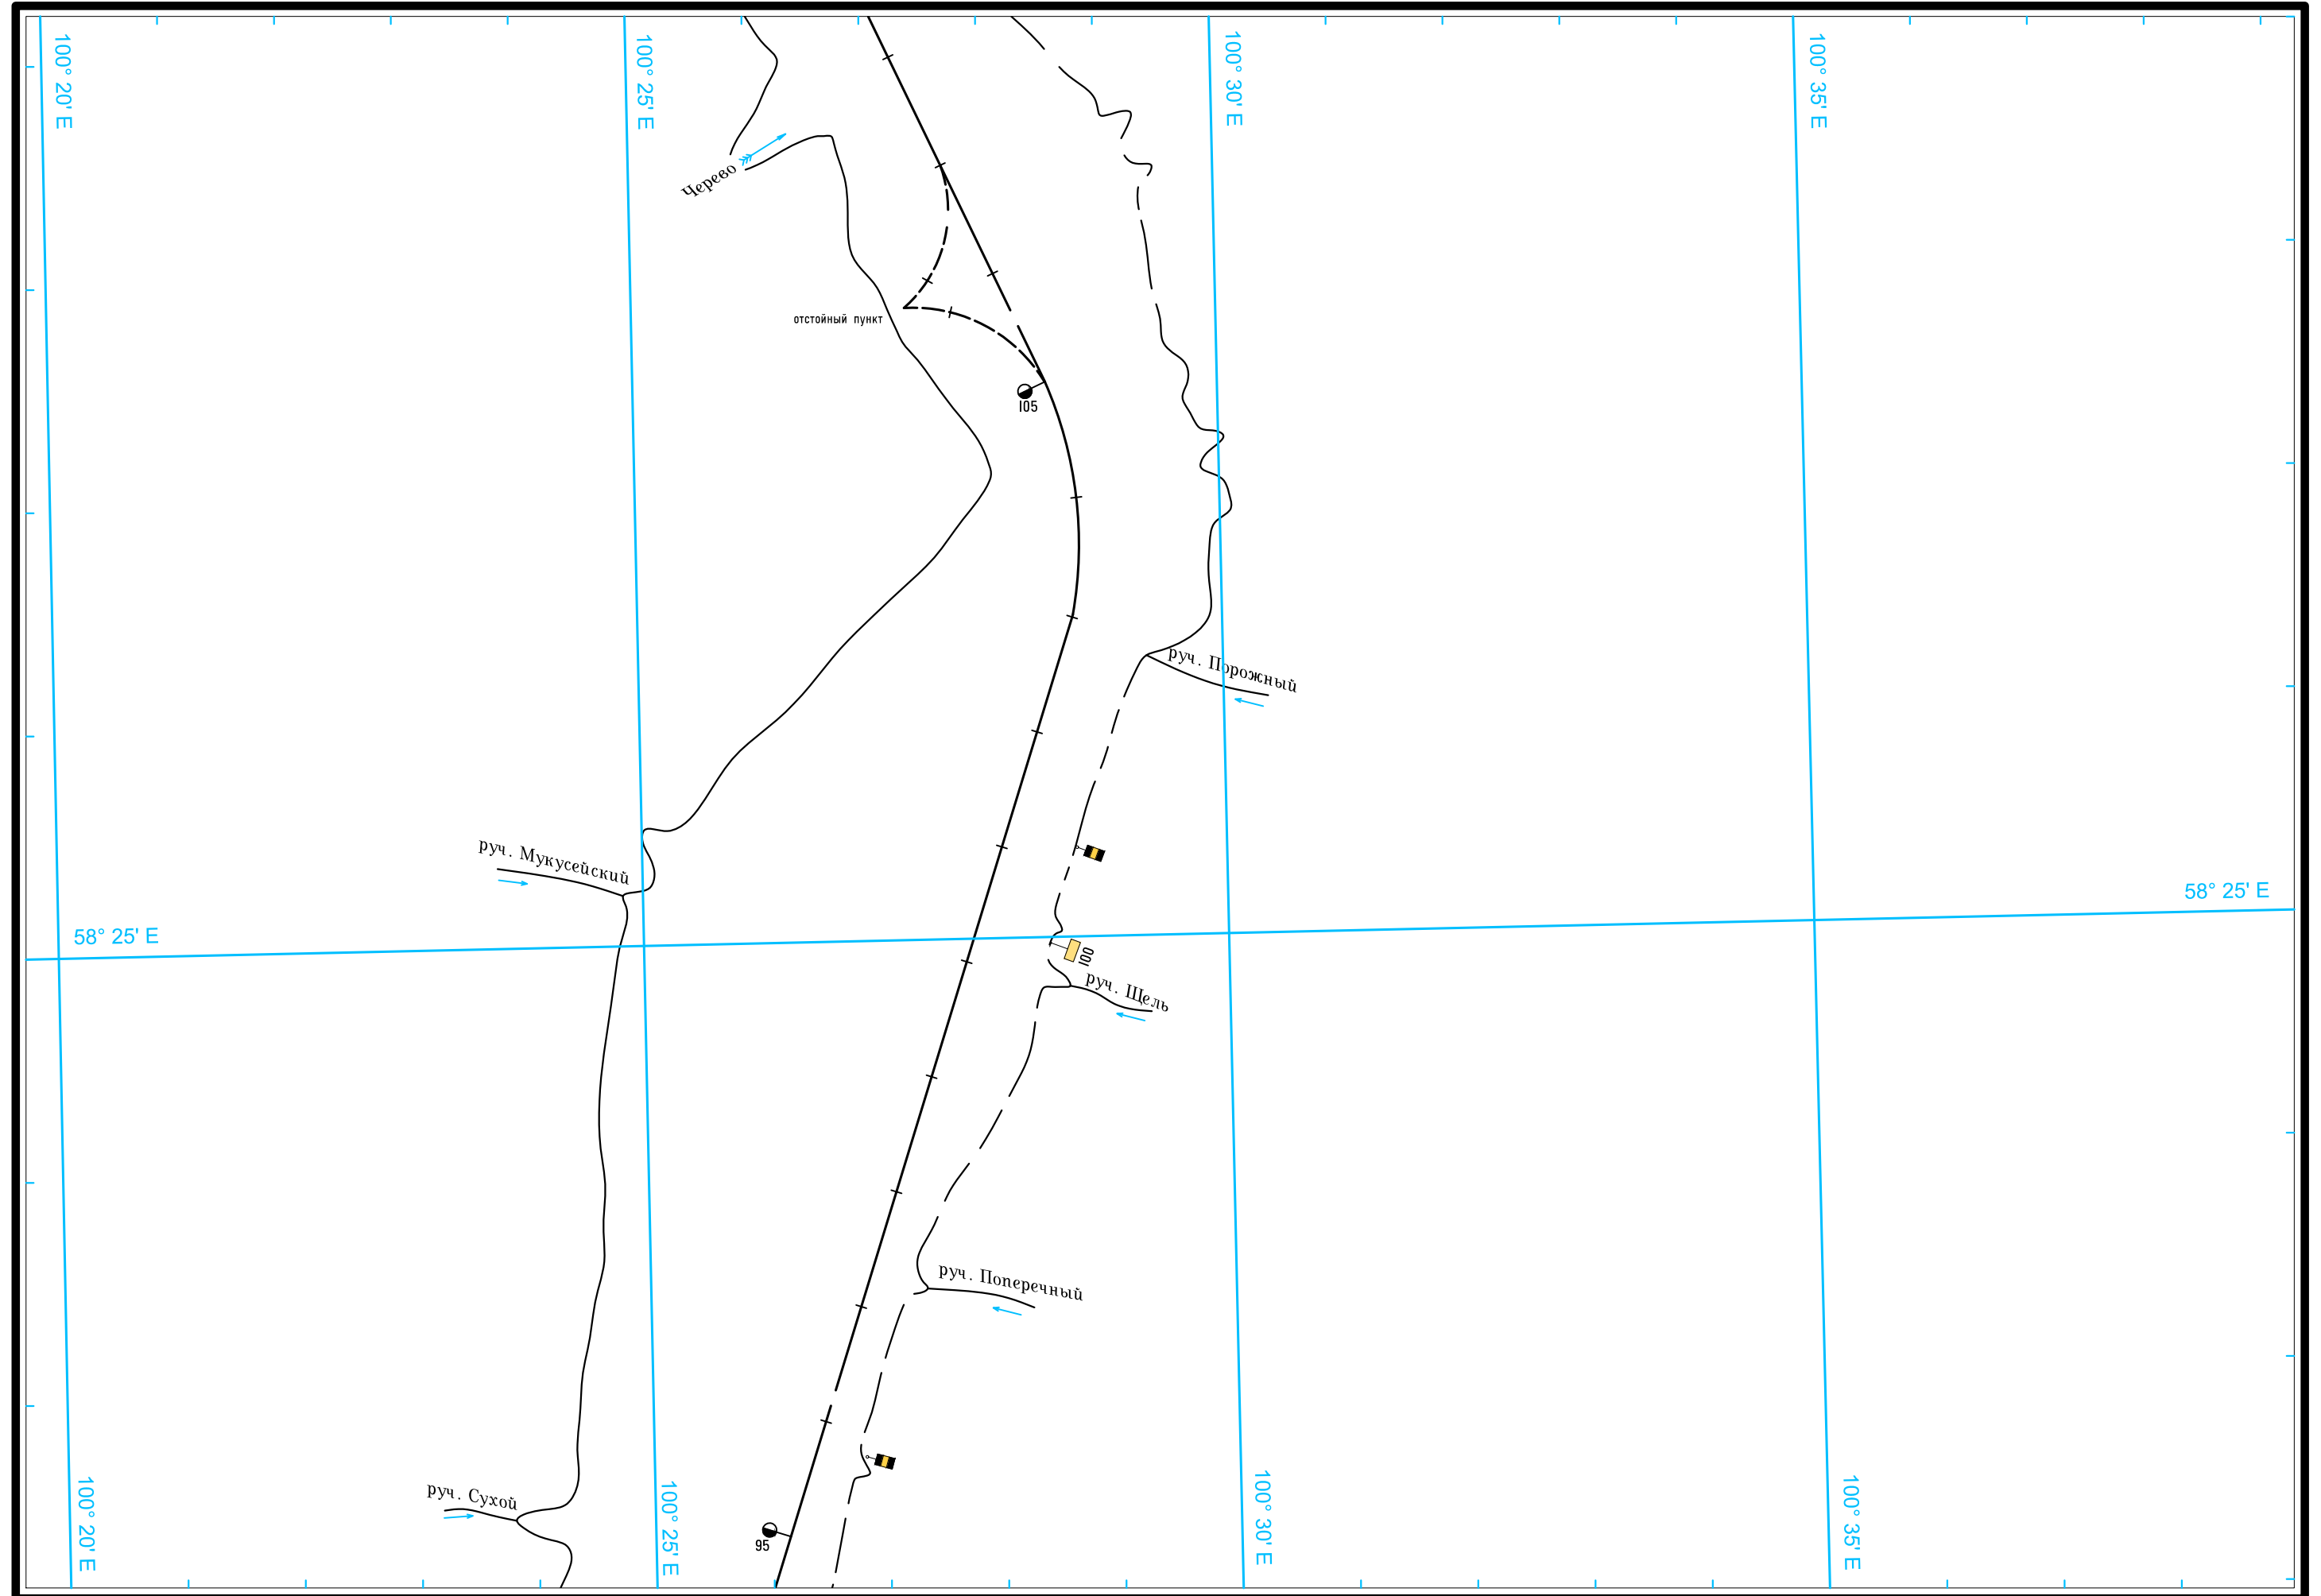

102° 20' E

102° 25' E

102° 30' E

102° 35' E

Масштаб 1:50 000

ЛОГАРИФМИЧЕСКАЯ ШКАЛА СКОРОСТИ

Широта - пять минут 0 5

Масштаб 1:50 000

ЛОГАРИФМИЧЕСКАЯ ШКАЛА СКОРОСТИ

Широта - пять минут

Широта - пять минут
0
5

Масштаб 1:50 000

ЛОГАРИФМИЧЕСКАЯ ШКАЛА СКОРОСТИ

5
Широта - пять минут
0

58° 55' E

58° 55' E

0 1 2 3 4 5 км

1 2 3 4 5 6 7 8 9 10 15 20 30 40 50 60

Масштаб 1:50 000

ЛОГАРИФМИЧЕСКАЯ ШКАЛА СКОРОСТИ

Широта - пять минут

Широта - пять минут

Масштаб 1:50 000

ЛОГАРИФМИЧЕСКАЯ ШКАЛА СКОРОСТИ

Широта - пять минут

Масштаб 1:50 000

ЛОГАРИФМИЧЕСКАЯ ШКАЛА СКОРОСТИ

Широта - пять минут
0
5

Широта - пять минут
0
5

Масштаб 1:50 000

ЛОГАРИФМИЧЕСКАЯ ШКАЛА СКОРОСТИ