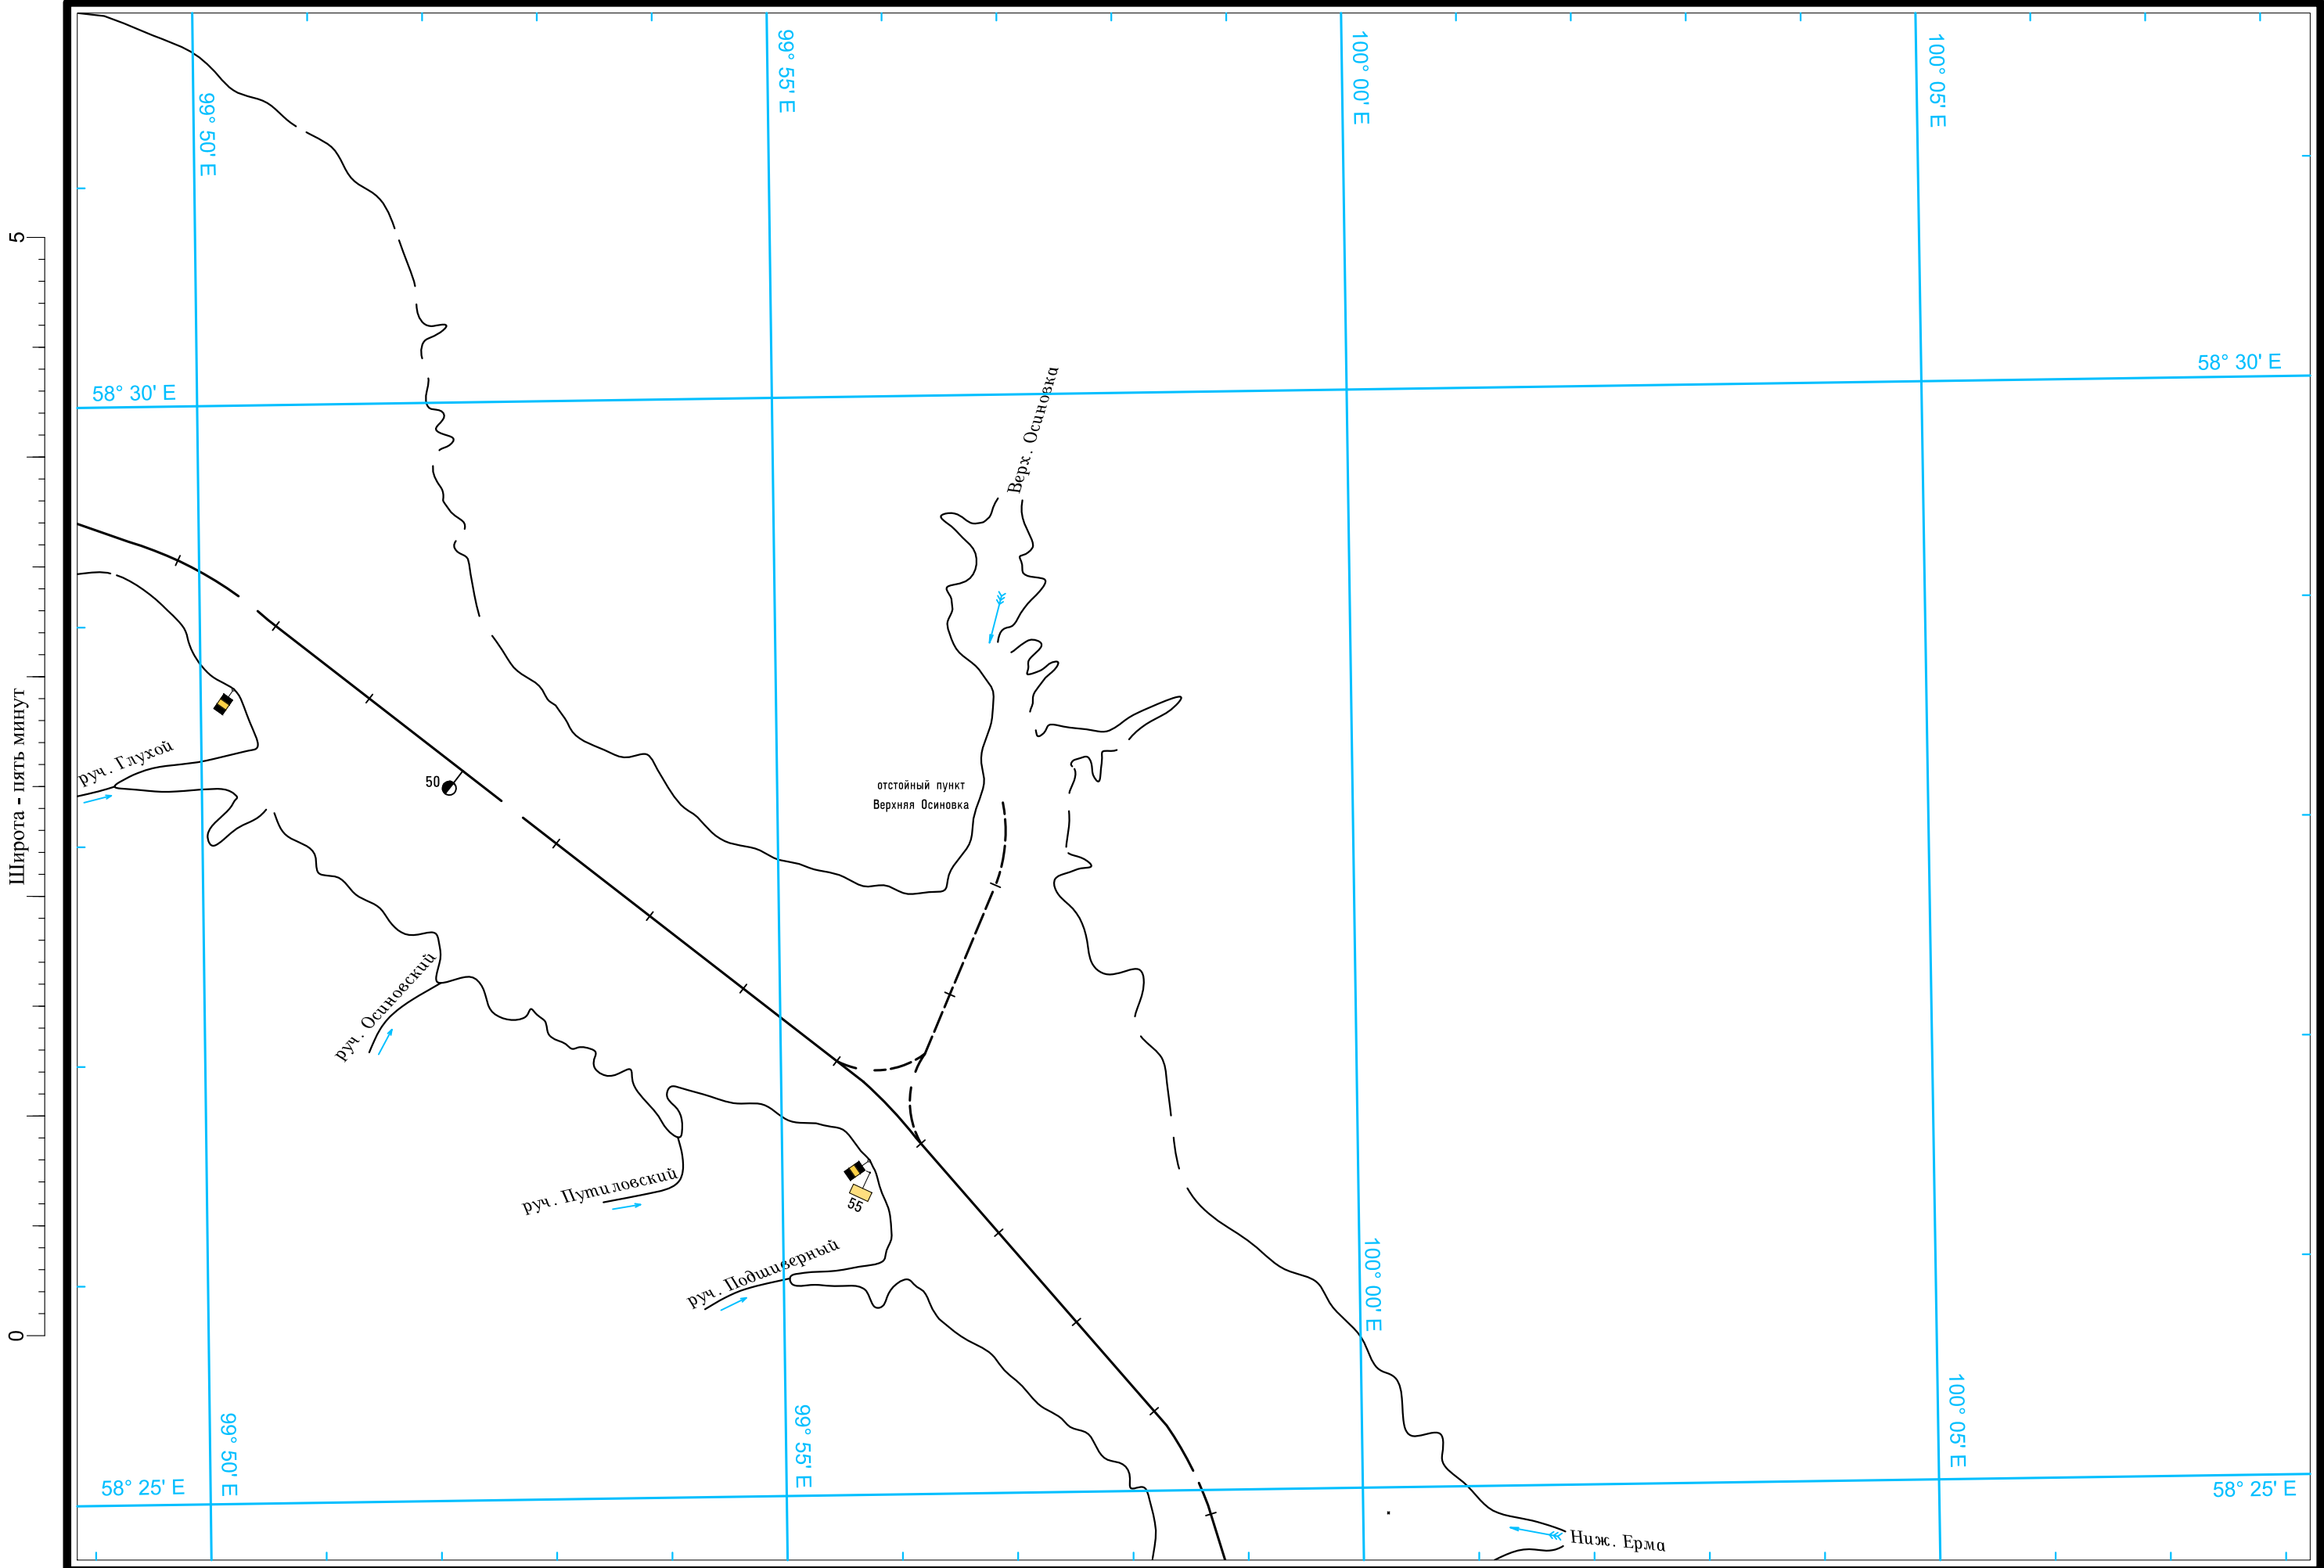

102° 20' E

102° 25' E

102° 30' E

102° 35' E

Масштаб 1:50 000

ЛОГАРИФМИЧЕСКАЯ ШКАЛА СКОРОСТИ

Широта - пять минут 0 5

Масштаб 1:50 000

ЛОГАРИФМИЧЕСКАЯ ШКАЛА СКОРОСТИ

Широта - пять минут

Широта - пять минут
0
5

Масштаб 1:50 000

ЛОГАРИФМИЧЕСКАЯ ШКАЛА СКОРОСТИ

5
Широта - пять минут
0

58° 55' E

58° 55' E

0 1 2 3 4 5 км

1 2 3 4 5 6 7 8 9 10 15 20 30 40 50 60

Масштаб 1:50 000

ЛОГАРИФМИЧЕСКАЯ ШКАЛА СКОРОСТИ

Широта - пять минут

Широта - пять минут

Масштаб 1:50 000

ЛОГАРИФМИЧЕСКАЯ ШКАЛА СКОРОСТИ

Широта - пять минут

Масштаб 1:50 000

ЛОГАРИФМИЧЕСКАЯ ШКАЛА СКОРОСТИ

Широта - пять минут
0
5

Широта - пять минут
0
5

Масштаб 1:50 000

ЛОГАРИФМИЧЕСКАЯ ШКАЛА СКОРОСТИ