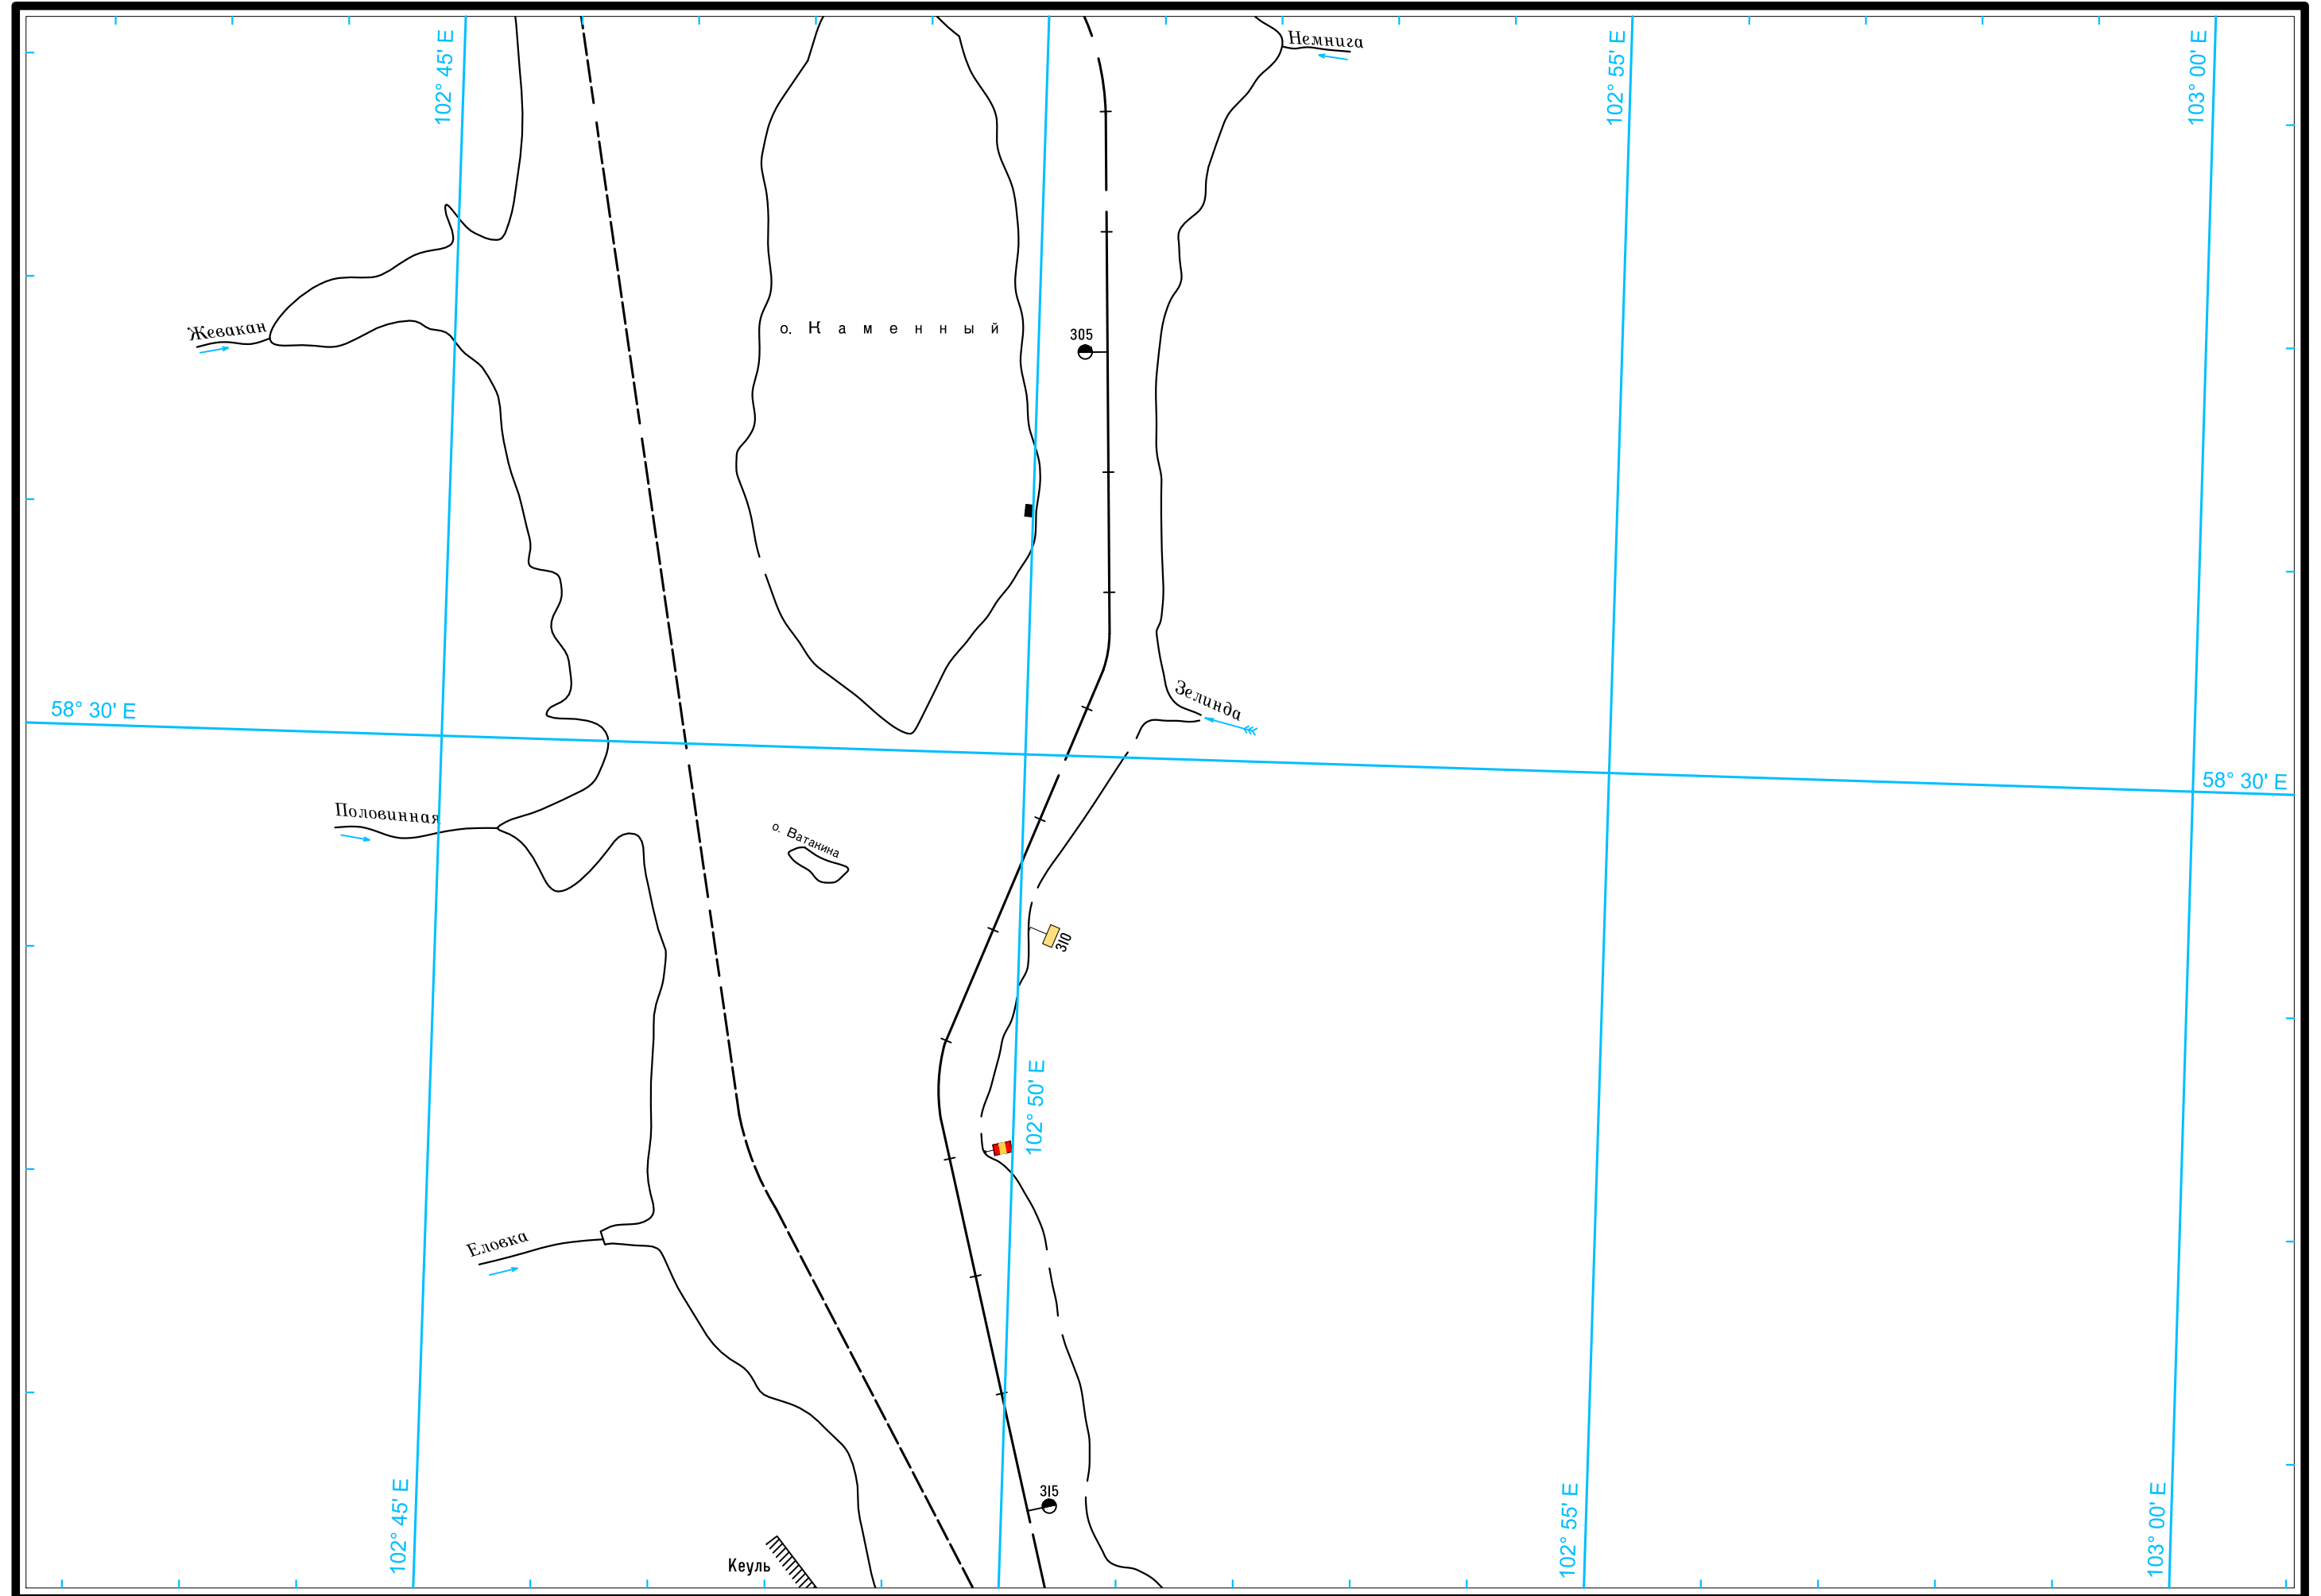

Широта - пять минут

Широта - пять минут
0
5

Масштаб 1:50 000

ЛОГАРИФМИЧЕСКАЯ ШКАЛА СКОРОСТИ

Широта - пять минут
0
5

Широта - пять минут

Масштаб 1:50 000

ЛОГАРИФМИЧЕСКАЯ ШКАЛА СКОРОСТИ

Широта - пять минут
0
5

Масштаб 1:50 000

ЛОГАРИФМИЧЕСКАЯ ШКАЛА СКОРОСТИ

Широта - пять минут

5

0

58° 45' E

58° 45' E

102° 20' E

102° 25' E

102° 30' E

102° 35' E

Масштаб 1:50 000

ЛОГАРИФМИЧЕСКАЯ ШКАЛА СКОРОСТИ

Широта - пять минут 0 5

Масштаб 1:50 000

ЛОГАРИФМИЧЕСКАЯ ШКАЛА СКОРОСТИ

Широта - пять минут

Широта - пять минут
0
5

Масштаб 1:50 000

ЛОГАРИФМИЧЕСКАЯ ШКАЛА СКОРОСТИ

5
Широта - пять минут
0

58° 55' E

58° 55' E