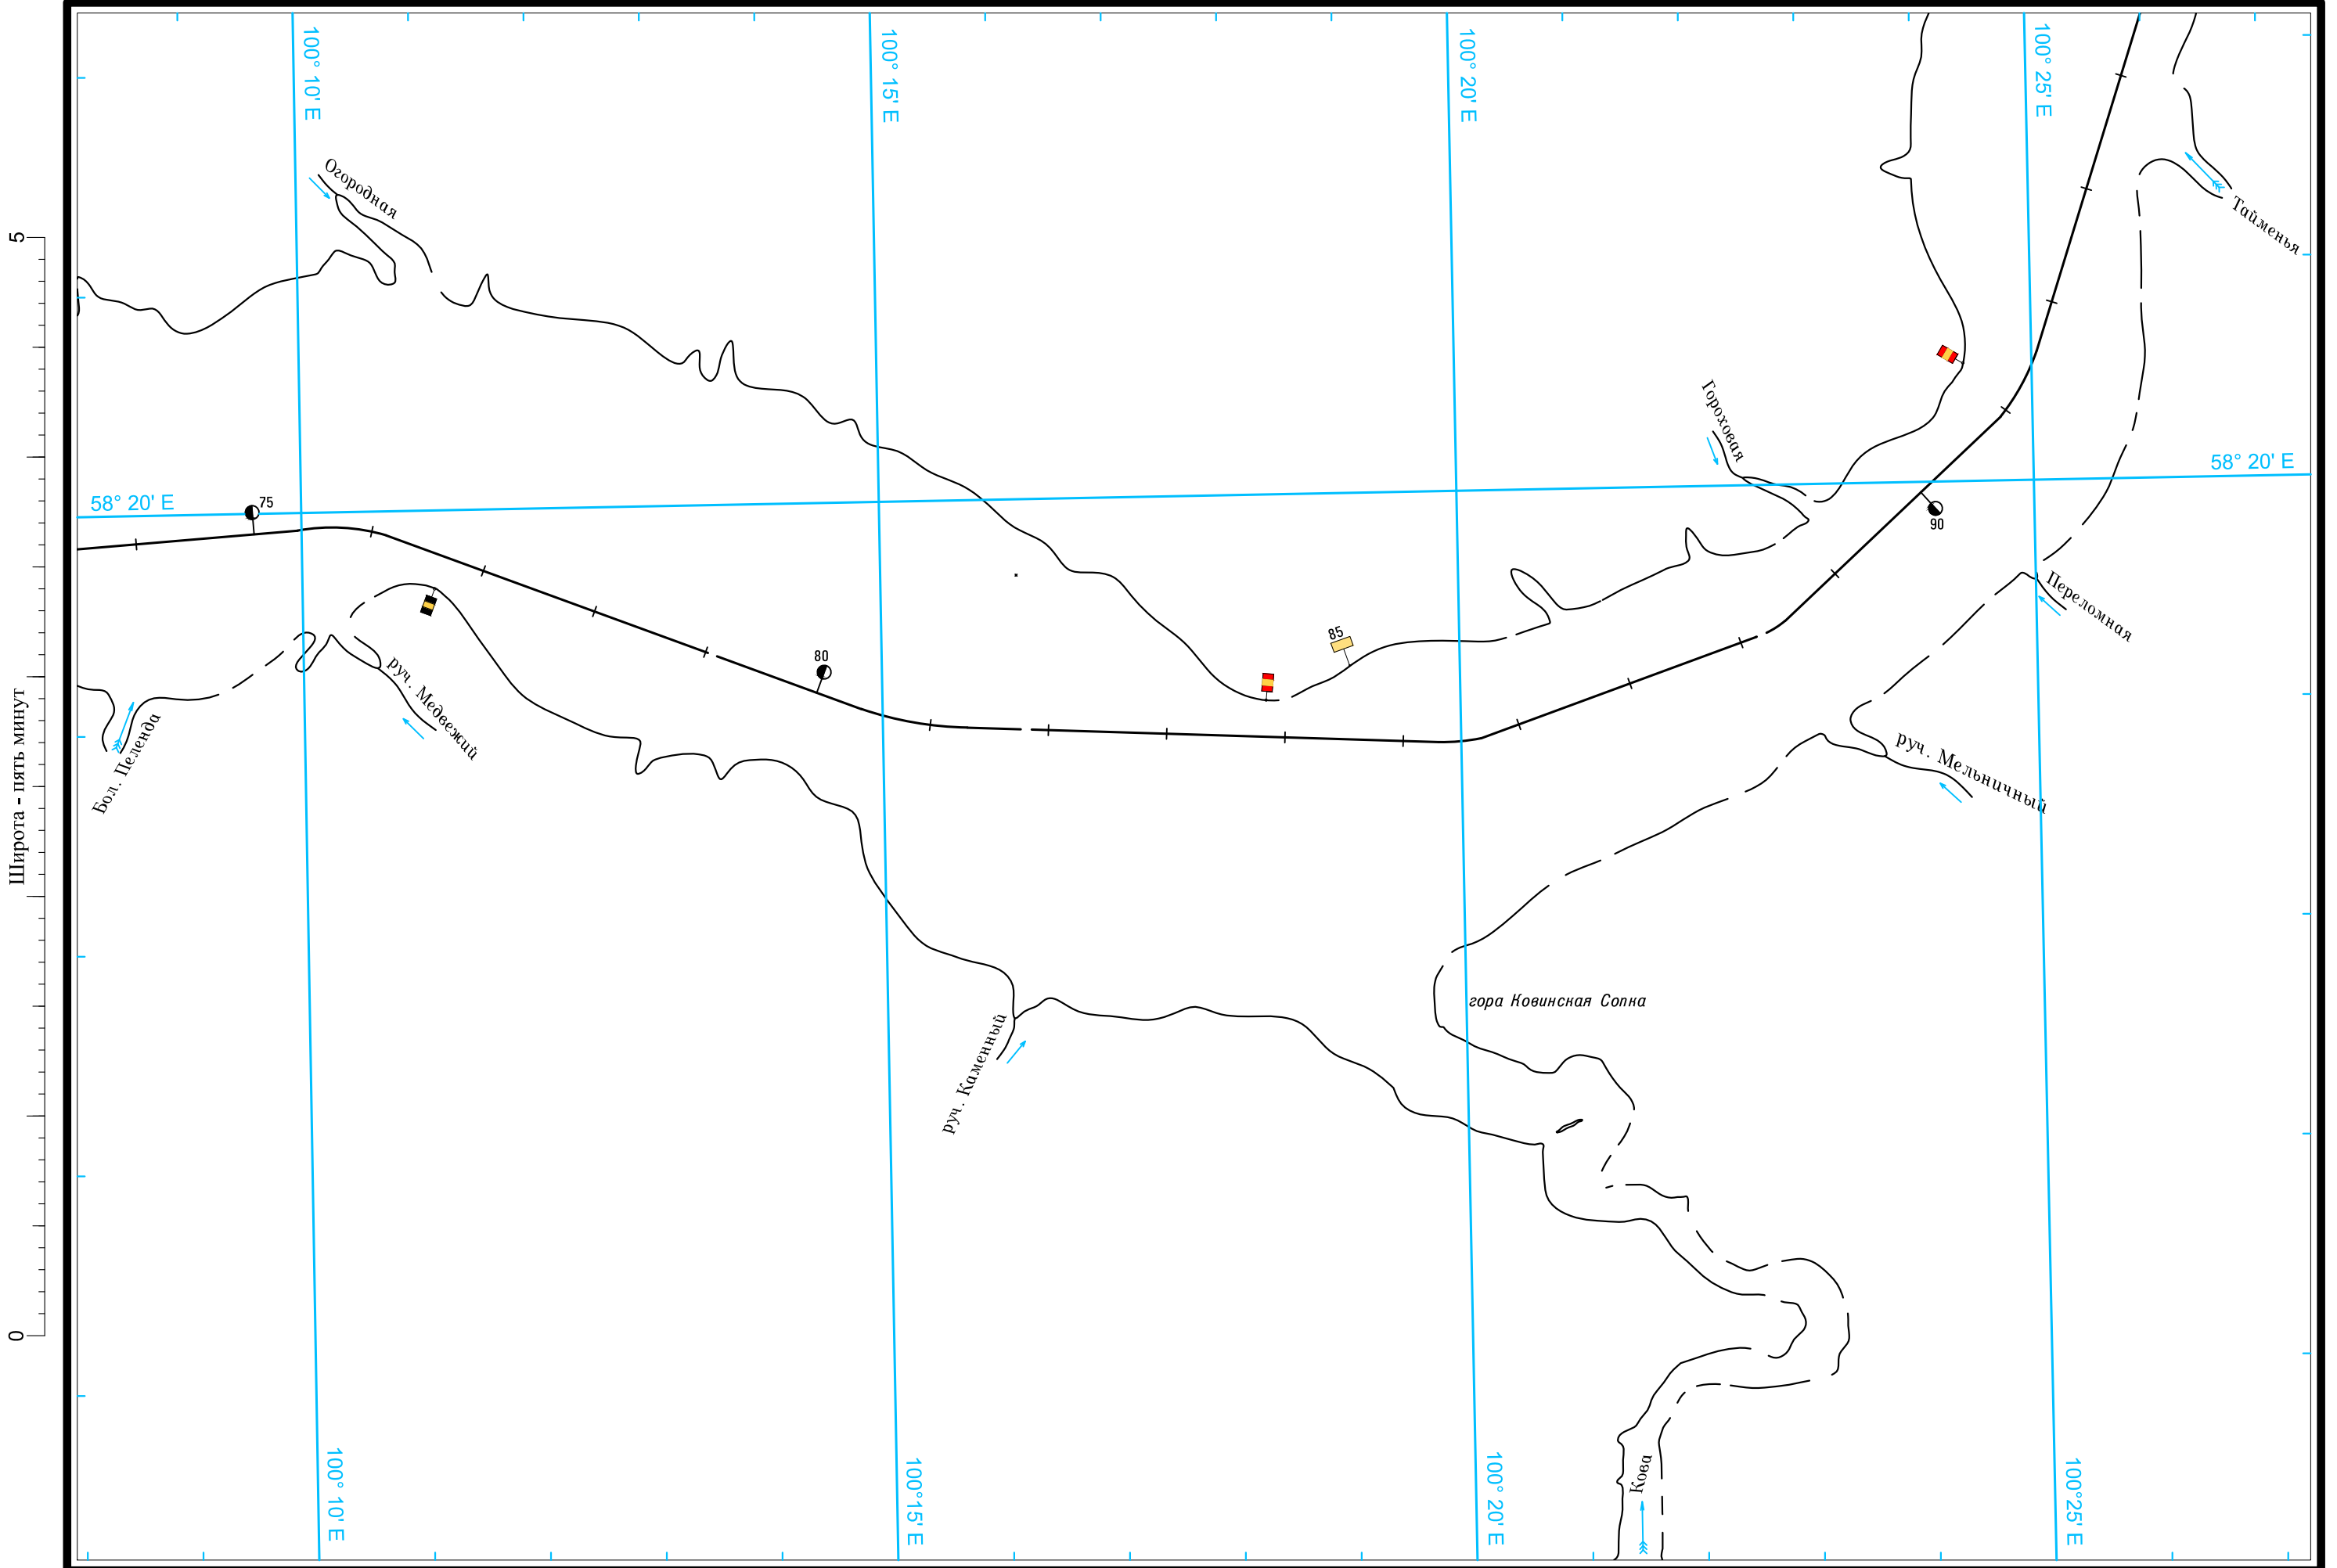

102° 20' E

102° 25' E

102° 30' E

102° 35' E

Масштаб 1:50 000

ЛОГАРИФМИЧЕСКАЯ ШКАЛА СКОРОСТИ

Широта - пять минут 0 5

Масштаб 1:50 000

ЛОГАРИФМИЧЕСКАЯ ШКАЛА СКОРОСТИ

Широта - пять минут

Широта - пять минут
0
5

Масштаб 1:50 000

ЛОГАРИФМИЧЕСКАЯ ШКАЛА СКОРОСТИ

5
Широта - пять минут
0

58° 55' E

58° 55' E

0 1 2 3 4 5 км

1 2 3 4 5 6 7 8 9 10 15 20 30 40 50 60

Масштаб 1:50 000

ЛОГАРИФМИЧЕСКАЯ ШКАЛА СКОРОСТИ

Широта - пять минут

Широта - пять минут

Масштаб 1:50 000

ЛОГАРИФМИЧЕСКАЯ ШКАЛА СКОРОСТИ

Широта - пять минут

Масштаб 1:50 000

ЛОГАРИФМИЧЕСКАЯ ШКАЛА СКОРОСТИ

Широта - пять минут
0
5

Широта - пять минут
0
5

Масштаб 1:50 000

ЛОГАРИФМИЧЕСКАЯ ШКАЛА СКОРОСТИ