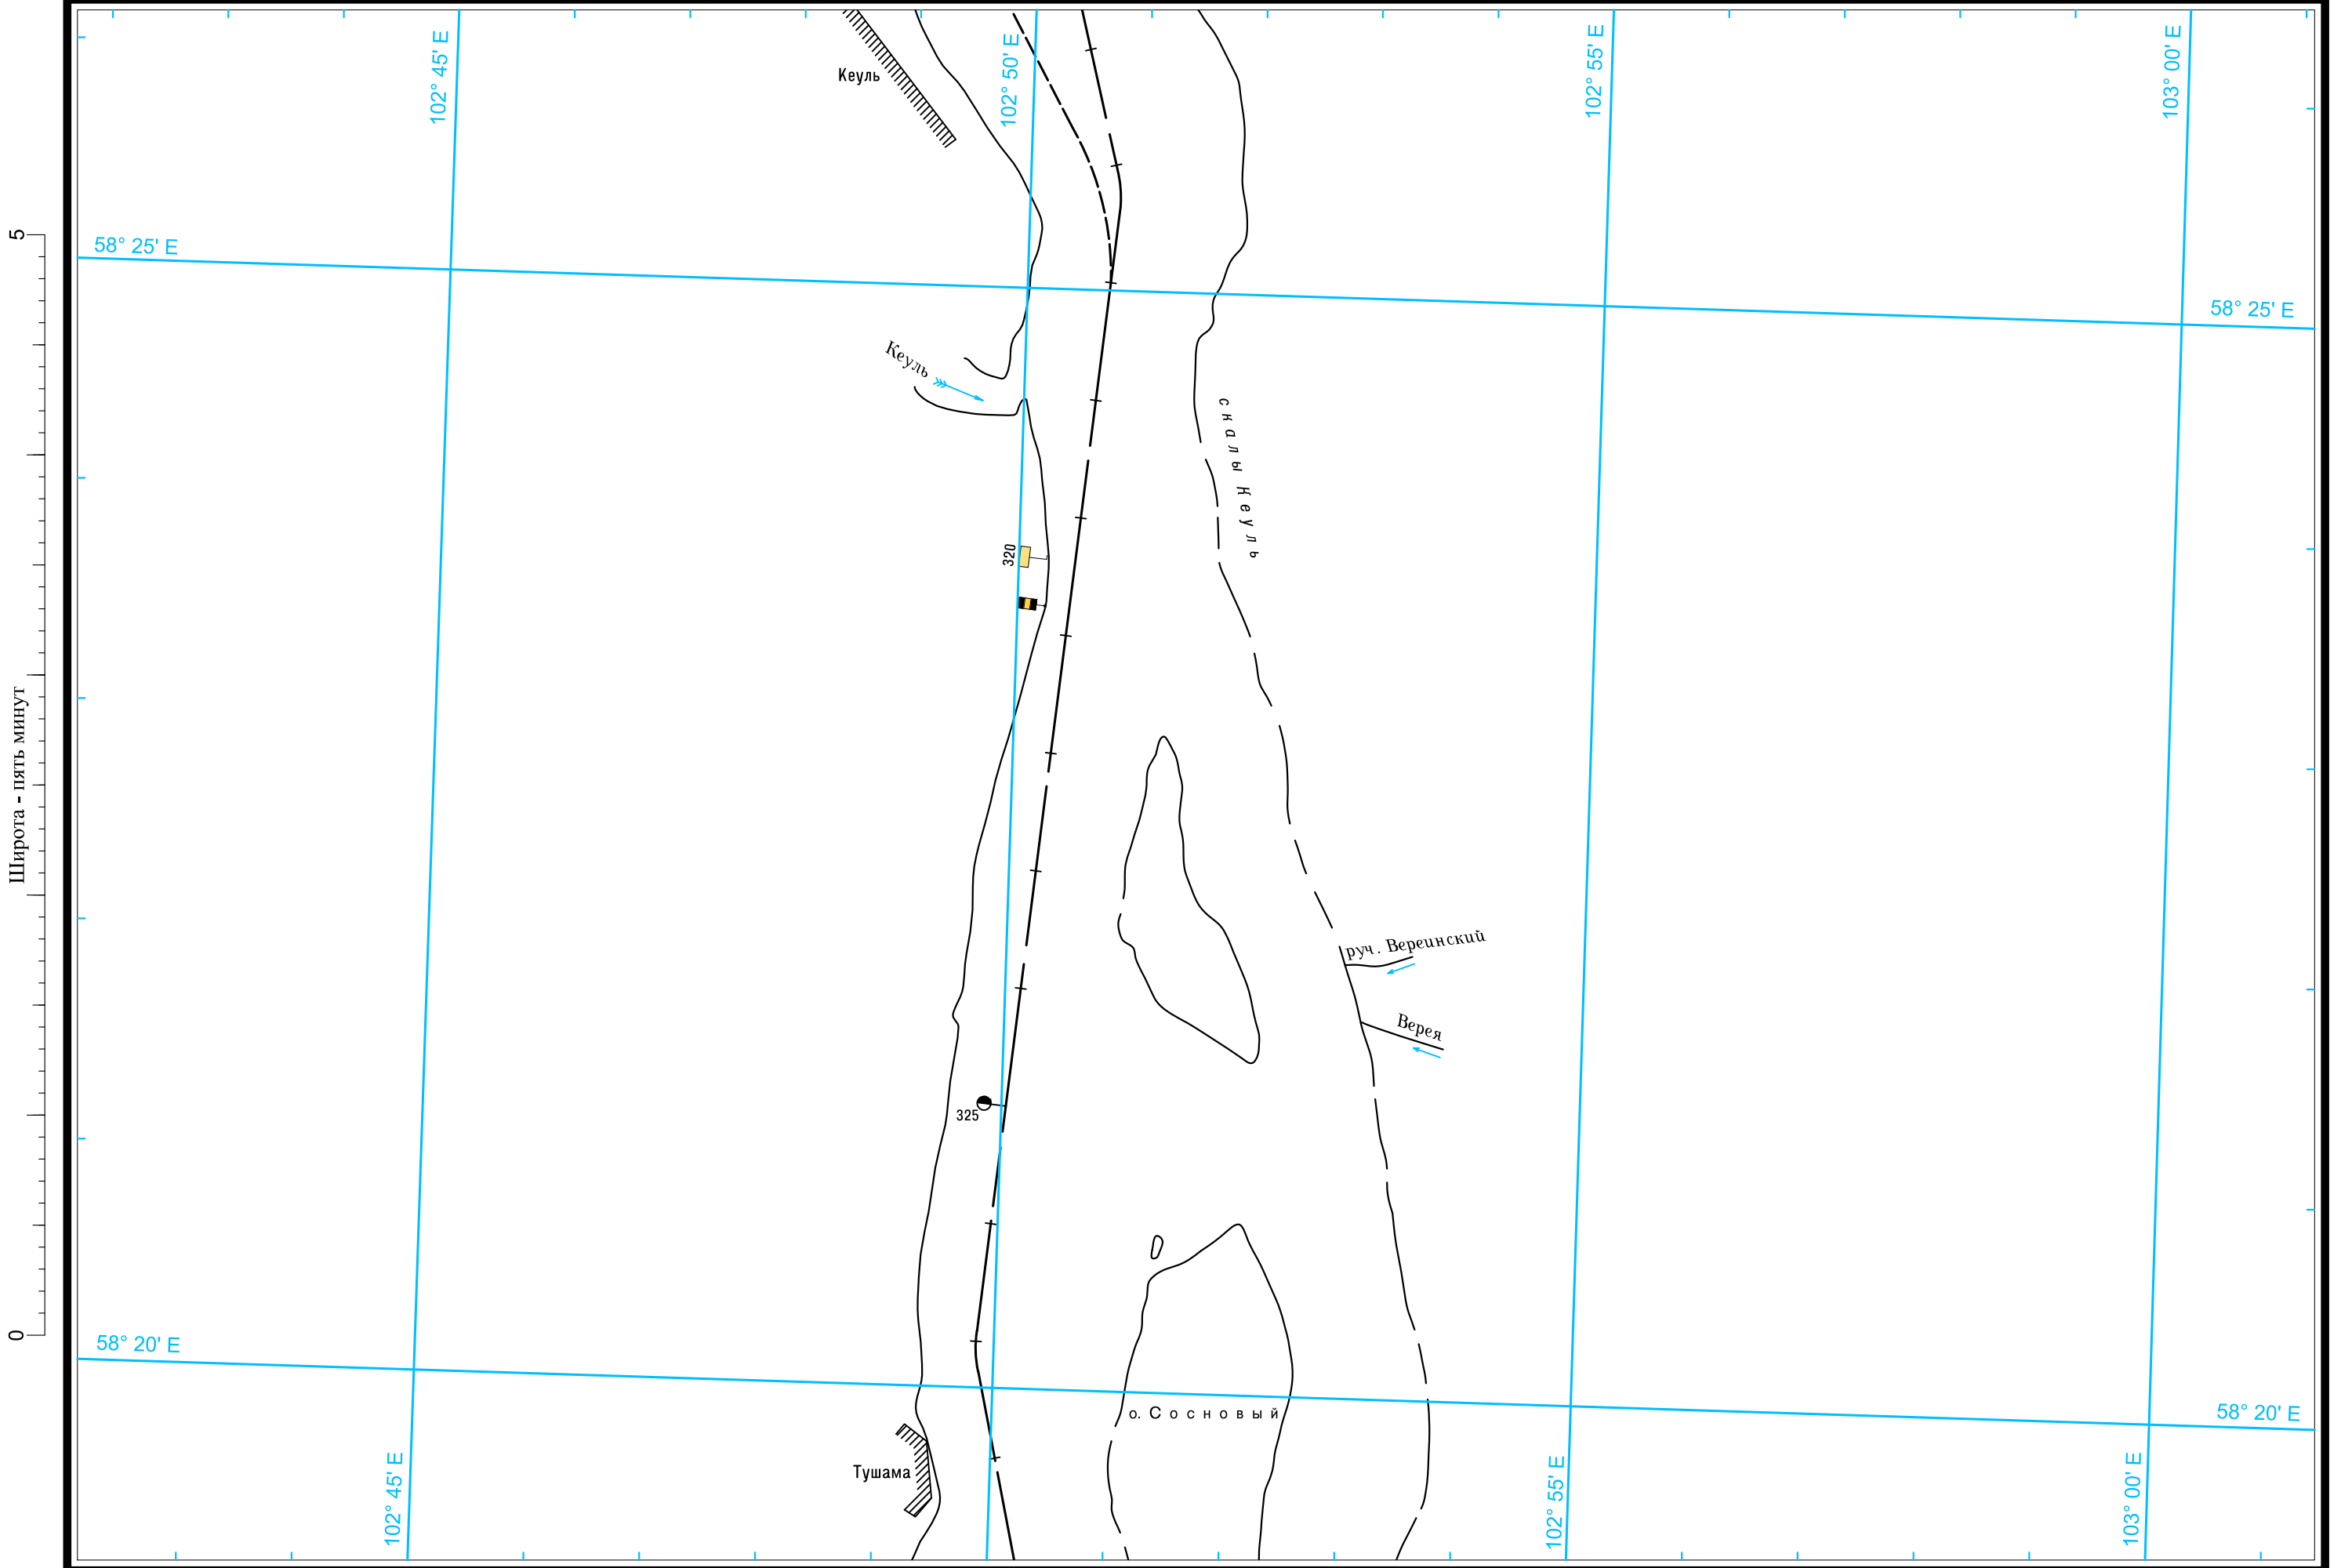

Широта - пять минут

Широта - пять минут
0
5

Масштаб 1:50 000

ЛОГАРИФМИЧЕСКАЯ ШКАЛА СКОРОСТИ

Широта - пять минут
0
5

Широта - пять минут

Масштаб 1:50 000

ЛОГАРИФМИЧЕСКАЯ ШКАЛА СКОРОСТИ

Широта - пять минут
0
5

Масштаб 1:50 000

ЛОГАРИФМИЧЕСКАЯ ШКАЛА СКОРОСТИ

Широта - пять минут

5

0

58° 45' E

58° 45' E

102° 20' E

102° 25' E

102° 30' E

102° 35' E

Масштаб 1:50 000

ЛОГАРИФМИЧЕСКАЯ ШКАЛА СКОРОСТИ

Широта - пять минут 0 5

Масштаб 1:50 000

ЛОГАРИФМИЧЕСКАЯ ШКАЛА СКОРОСТИ

Широта - пять минут

Широта - пять минут
0
5

Масштаб 1:50 000

ЛОГАРИФМИЧЕСКАЯ ШКАЛА СКОРОСТИ

5
Широта - пять минут
0

58° 55' E

58° 55' E