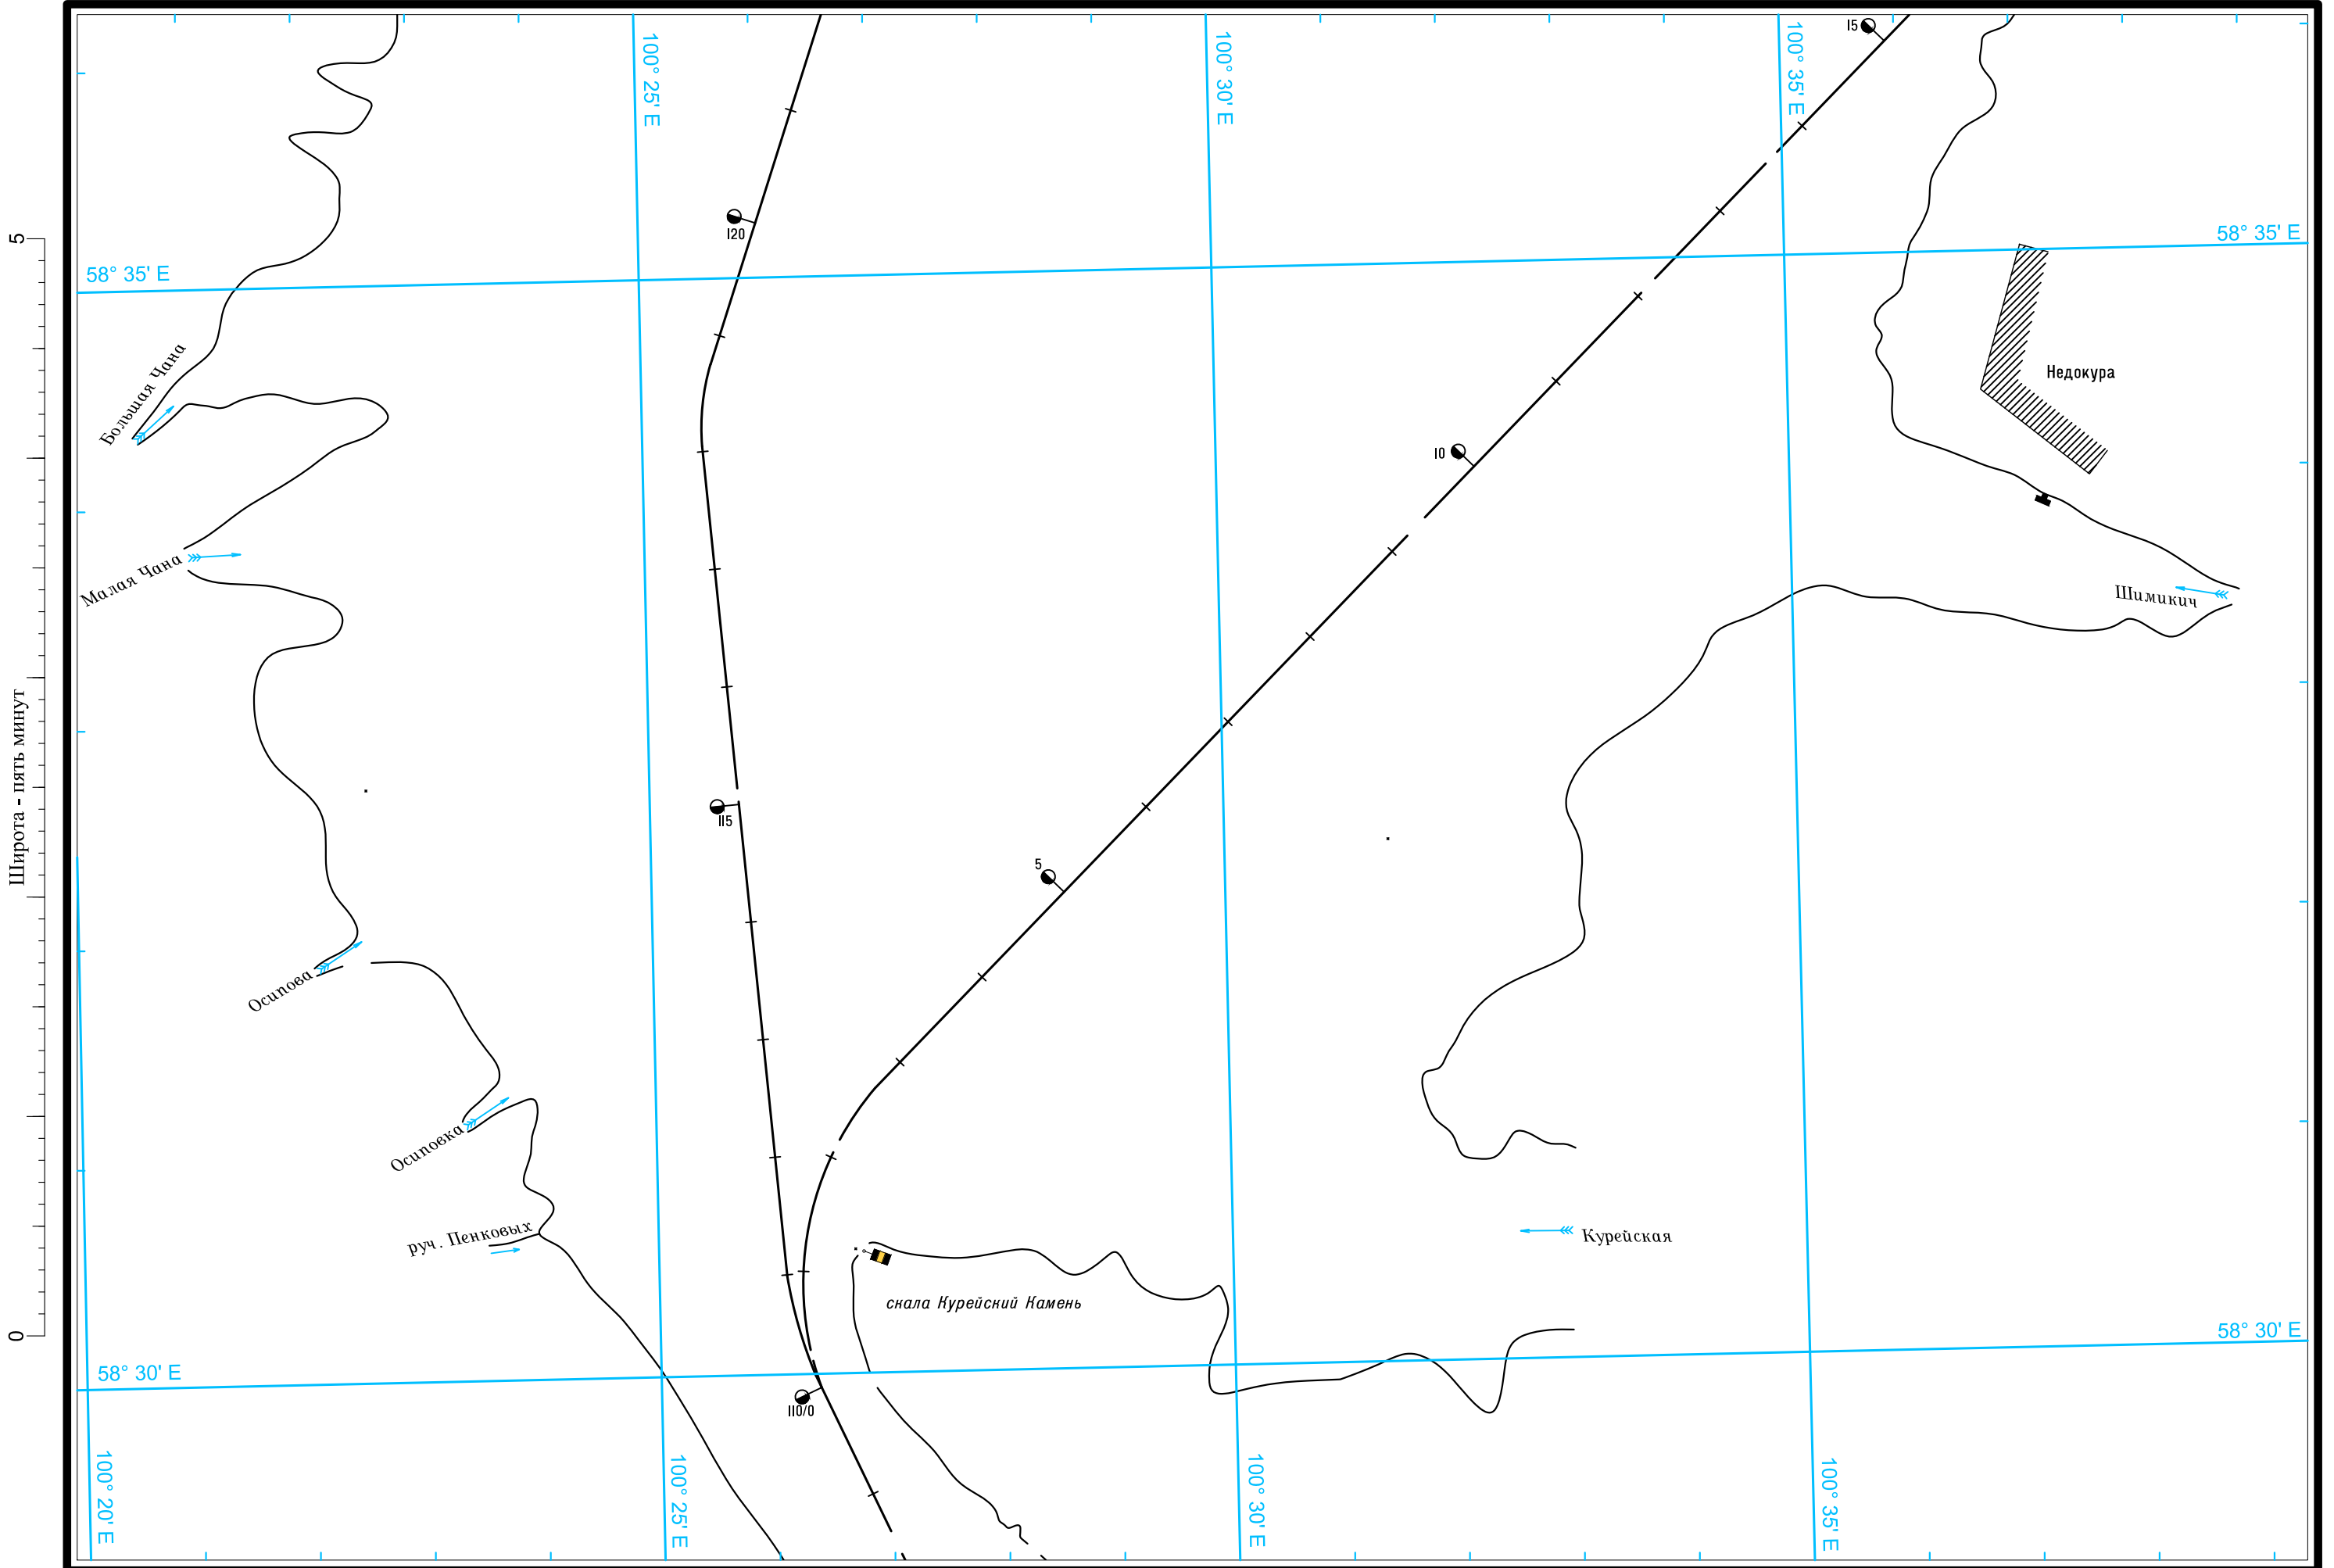

102° 20' E

102° 25' E

102° 30' E

102° 35' E

Масштаб 1:50 000

ЛОГАРИФМИЧЕСКАЯ ШКАЛА СКОРОСТИ

Широта - пять минут 0 5

Масштаб 1:50 000

ЛОГАРИФМИЧЕСКАЯ ШКАЛА СКОРОСТИ

Широта - пять минут

Широта - пять минут
0
5

Масштаб 1:50 000

ЛОГАРИФМИЧЕСКАЯ ШКАЛА СКОРОСТИ

5
Широта - пять минут
0

58° 55' E

58° 55' E

Масштаб 1:50 000

ЛОГАРИФМИЧЕСКАЯ ШКАЛА СКОРОСТИ

Широта - пять минут 0 5

Масштаб 1:50 000

ЛОГАРИФМИЧЕСКАЯ ШКАЛА СКОРОСТИ

0
5
Широта - пять минут

Масштаб 1:50 000

ЛОГАРИФМИЧЕСКАЯ ШКАЛА СКОРОСТИ

0 1 2 3 4 5 км

1 2 3 4 5 6 7 8 9 10 15 20 30 40 50 60

Масштаб 1:50 000

ЛОГАРИФМИЧЕСКАЯ ШКАЛА СКОРОСТИ

Широта - пять минут

Широта - пять минут

Масштаб 1:50 000

ЛОГАРИФМИЧЕСКАЯ ШКАЛА СКОРОСТИ