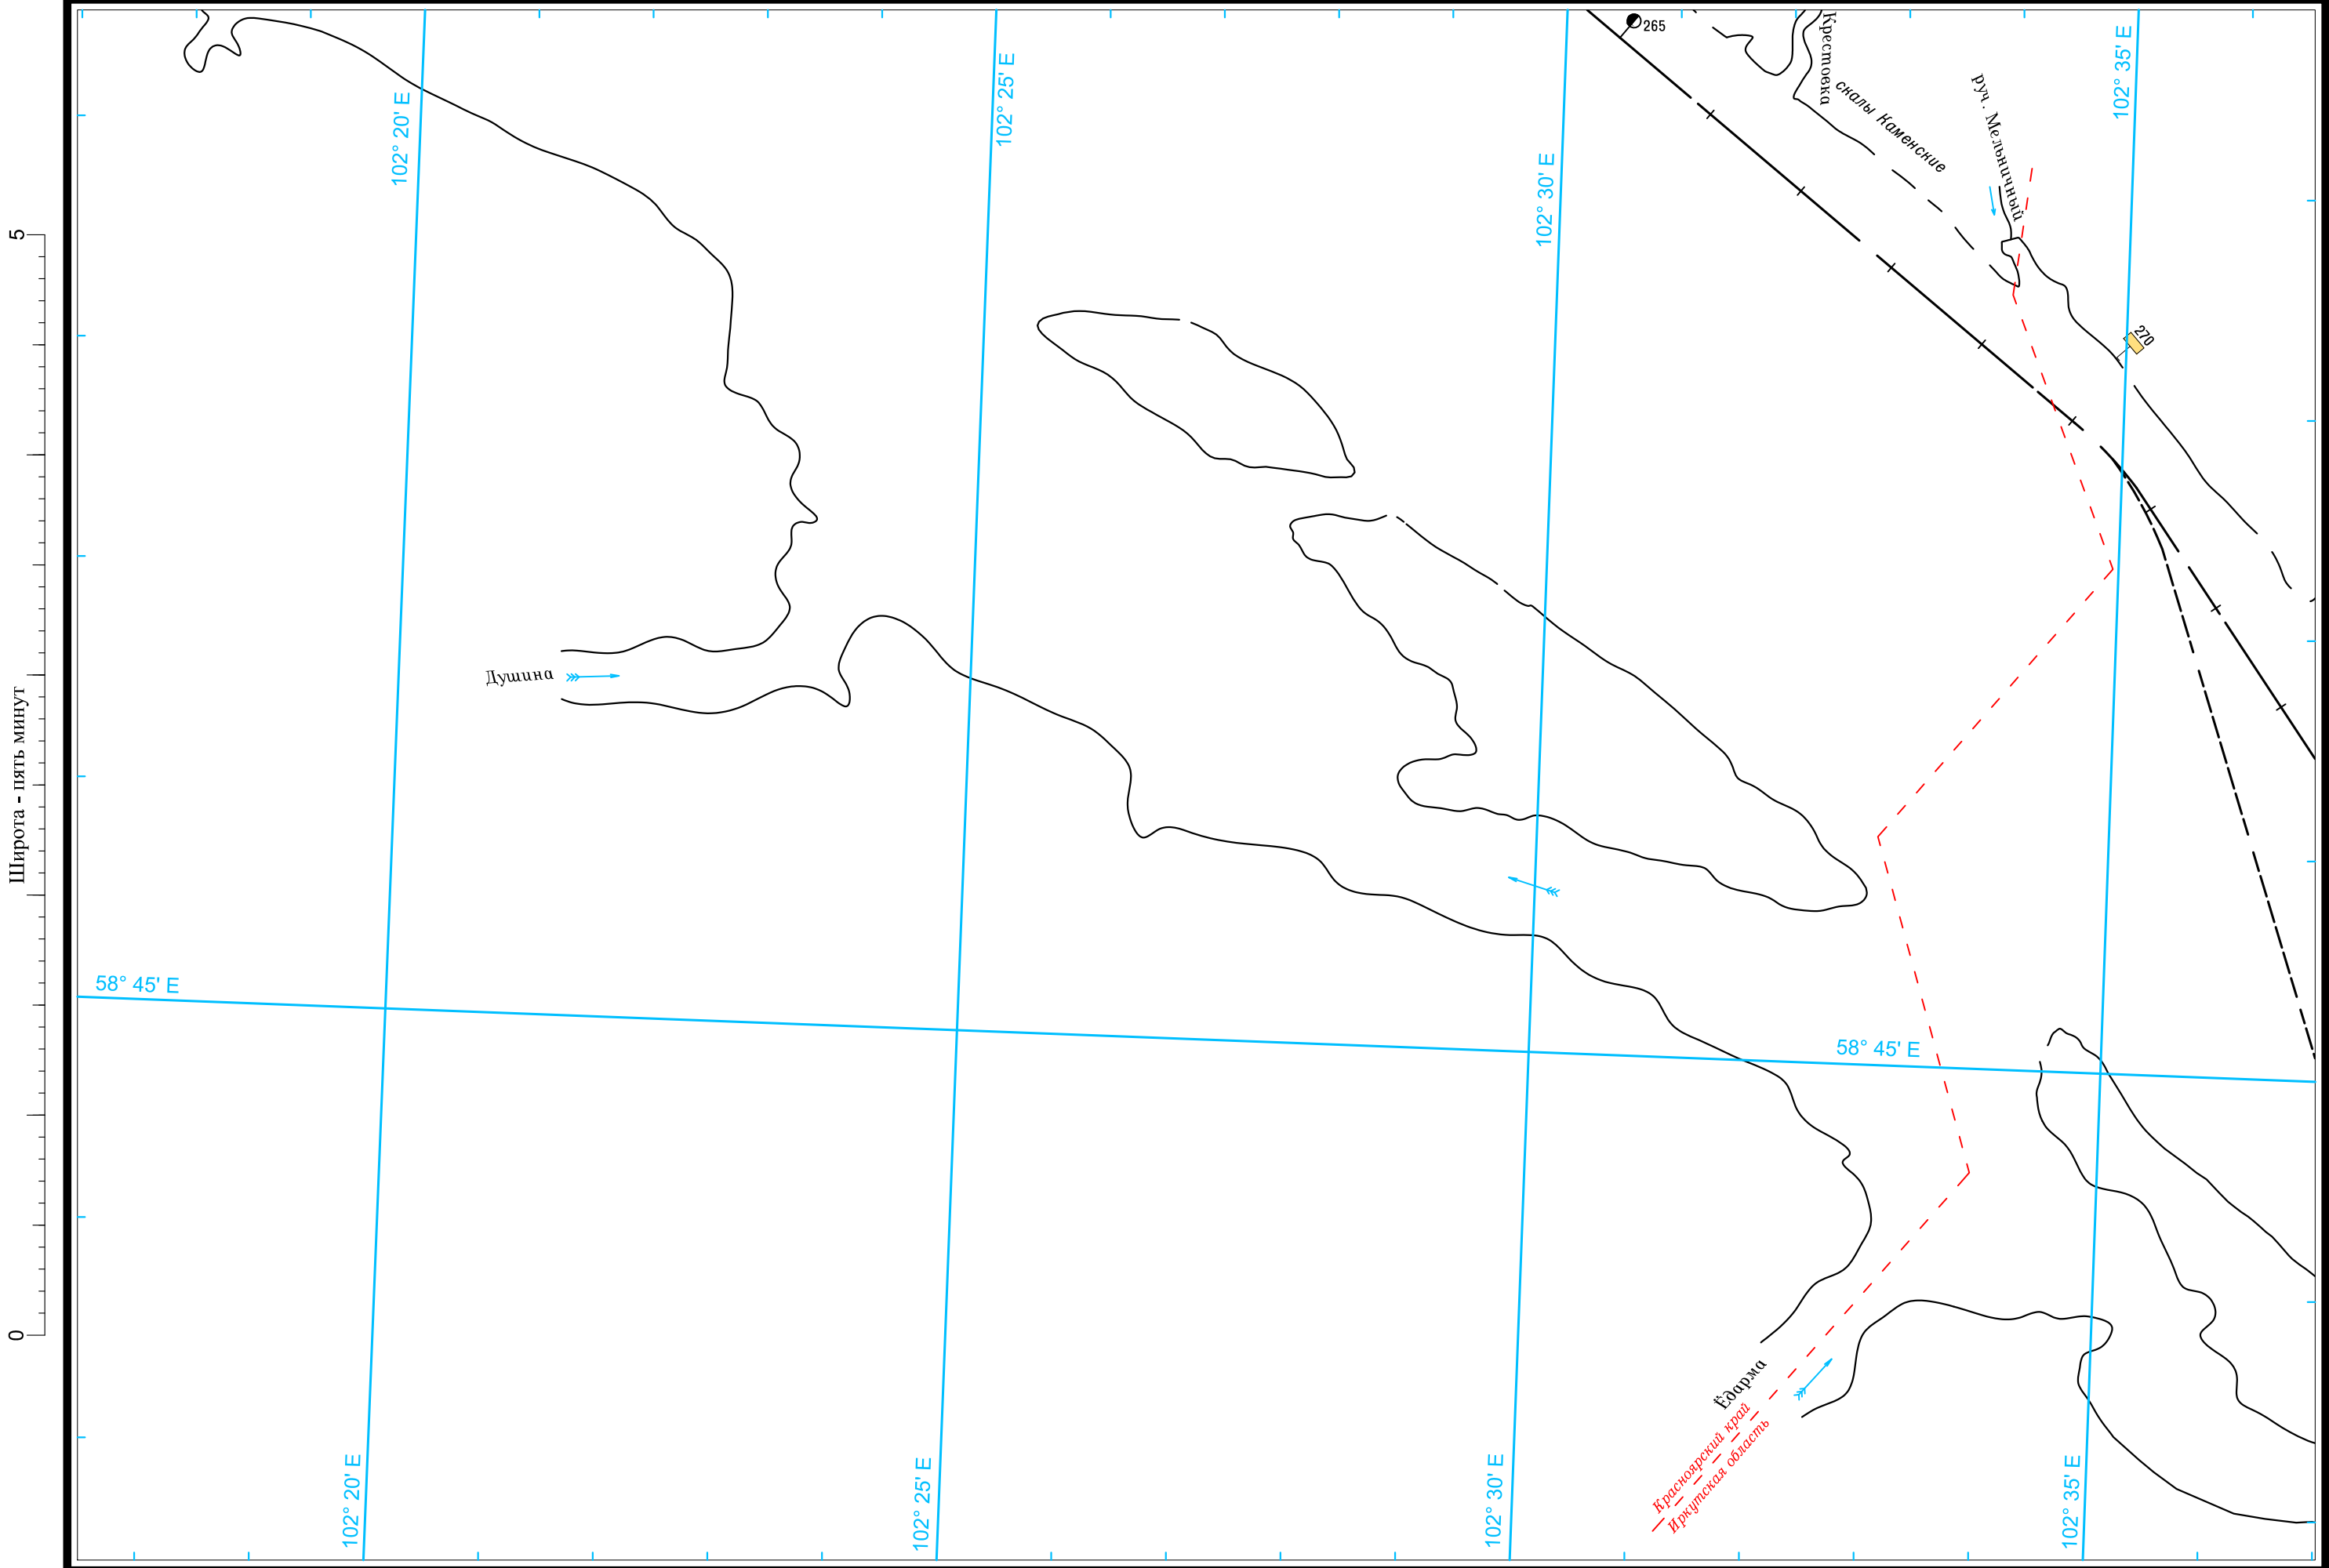

Широта - пять минут

Широта - пять минут
0
5

Масштаб 1:50 000

ЛОГАРИФМИЧЕСКАЯ ШКАЛА СКОРОСТИ

Широта - пять минут
0
5

Широта - пять минут

Масштаб 1:50 000

ЛОГАРИФМИЧЕСКАЯ ШКАЛА СКОРОСТИ

Широта - пять минут
0
5

Масштаб 1:50 000

ЛОГАРИФМИЧЕСКАЯ ШКАЛА СКОРОСТИ

Широта - пять минут

5

0

58° 45' E

58° 45' E

102° 20' E

102° 25' E

102° 30' E

102° 35' E

Масштаб 1:50 000

ЛОГАРИФМИЧЕСКАЯ ШКАЛА СКОРОСТИ

Широта - пять минут 0 5

Масштаб 1:50 000

ЛОГАРИФМИЧЕСКАЯ ШКАЛА СКОРОСТИ

Широта - пять минут

Широта - пять минут
0
5

Масштаб 1:50 000

ЛОГАРИФМИЧЕСКАЯ ШКАЛА СКОРОСТИ

5
Широта - пять минут
0

58° 55' E

58° 55' E