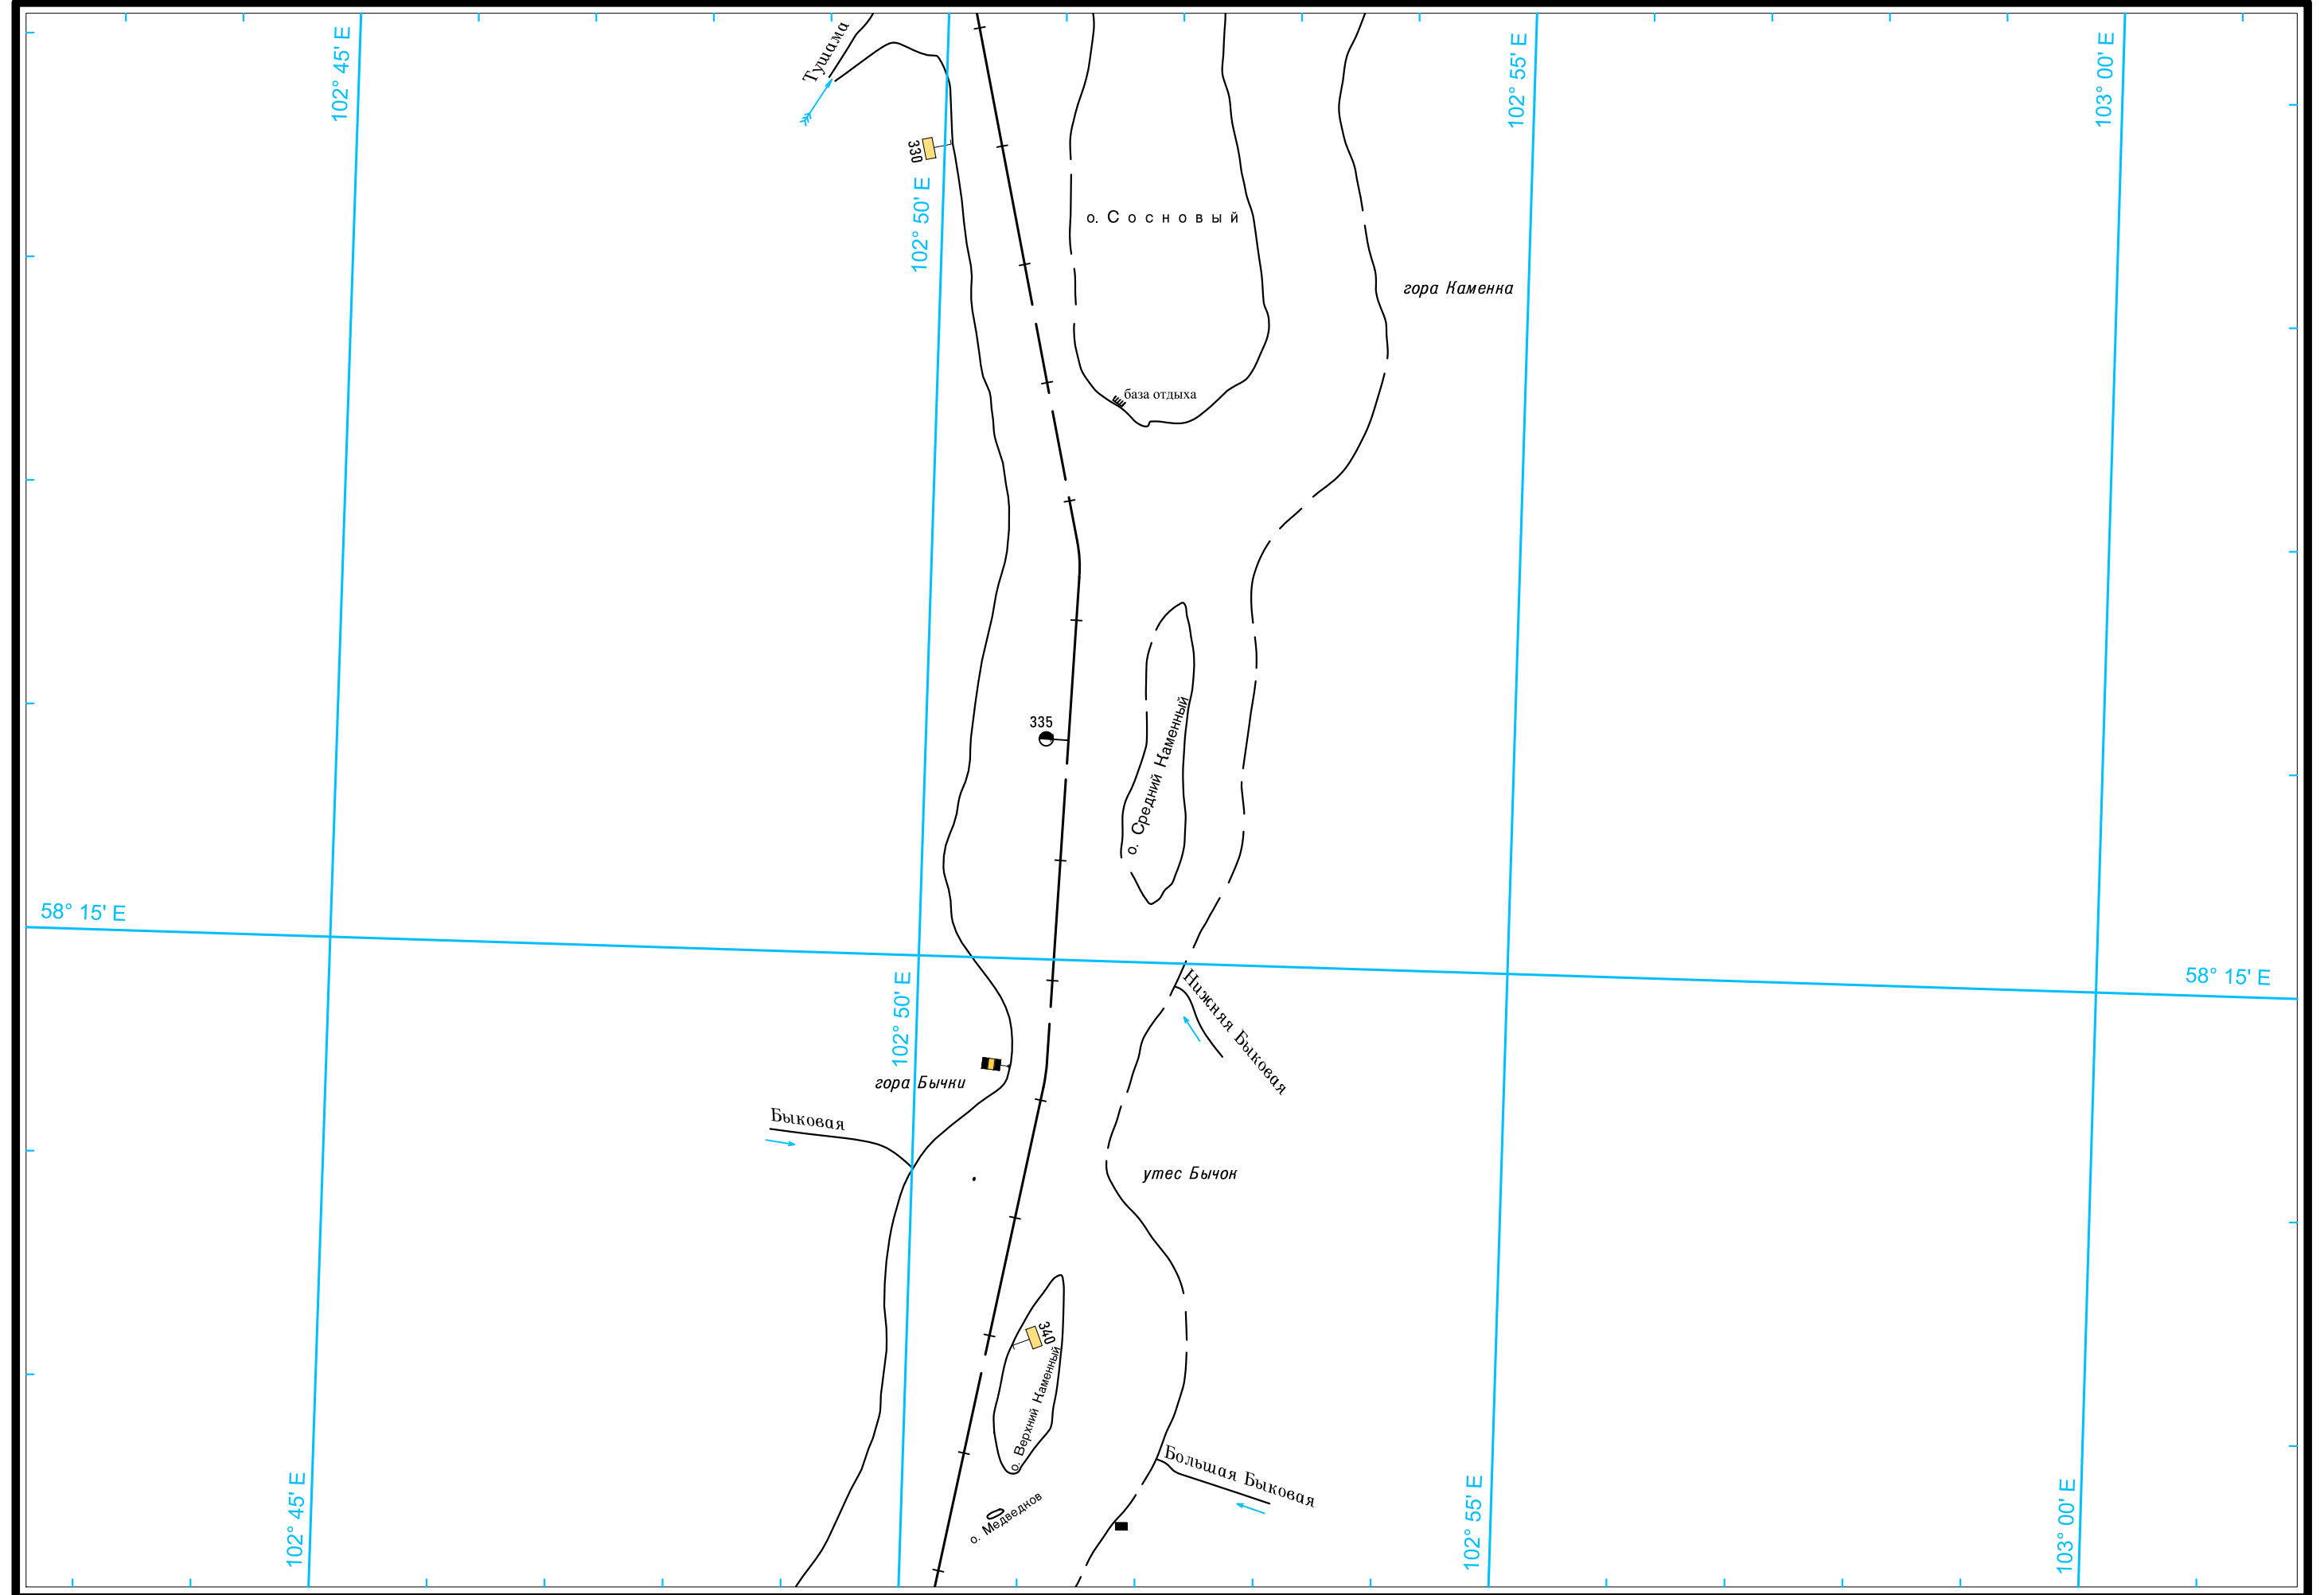

Широта - пять минут

Широта - пять минут
0
5

Масштаб 1:50 000

ЛОГАРИФМИЧЕСКАЯ ШКАЛА СКОРОСТИ

Широта - пять минут
0
5

Широта - пять минут

Масштаб 1:50 000

ЛОГАРИФМИЧЕСКАЯ ШКАЛА СКОРОСТИ

Широта - пять минут
0
5

Масштаб 1:50 000

ЛОГАРИФМИЧЕСКАЯ ШКАЛА СКОРОСТИ

Широта - пять минут

5

0

58° 45' E

58° 45' E

102° 20' E

102° 25' E

102° 30' E

102° 35' E

Масштаб 1:50 000

ЛОГАРИФМИЧЕСКАЯ ШКАЛА СКОРОСТИ

Широта - пять минут 0 5

Масштаб 1:50 000

ЛОГАРИФМИЧЕСКАЯ ШКАЛА СКОРОСТИ

Широта - пять минут

Широта - пять минут
0
5

Масштаб 1:50 000

ЛОГАРИФМИЧЕСКАЯ ШКАЛА СКОРОСТИ

5
Широта - пять минут
0

58° 55' E

58° 55' E