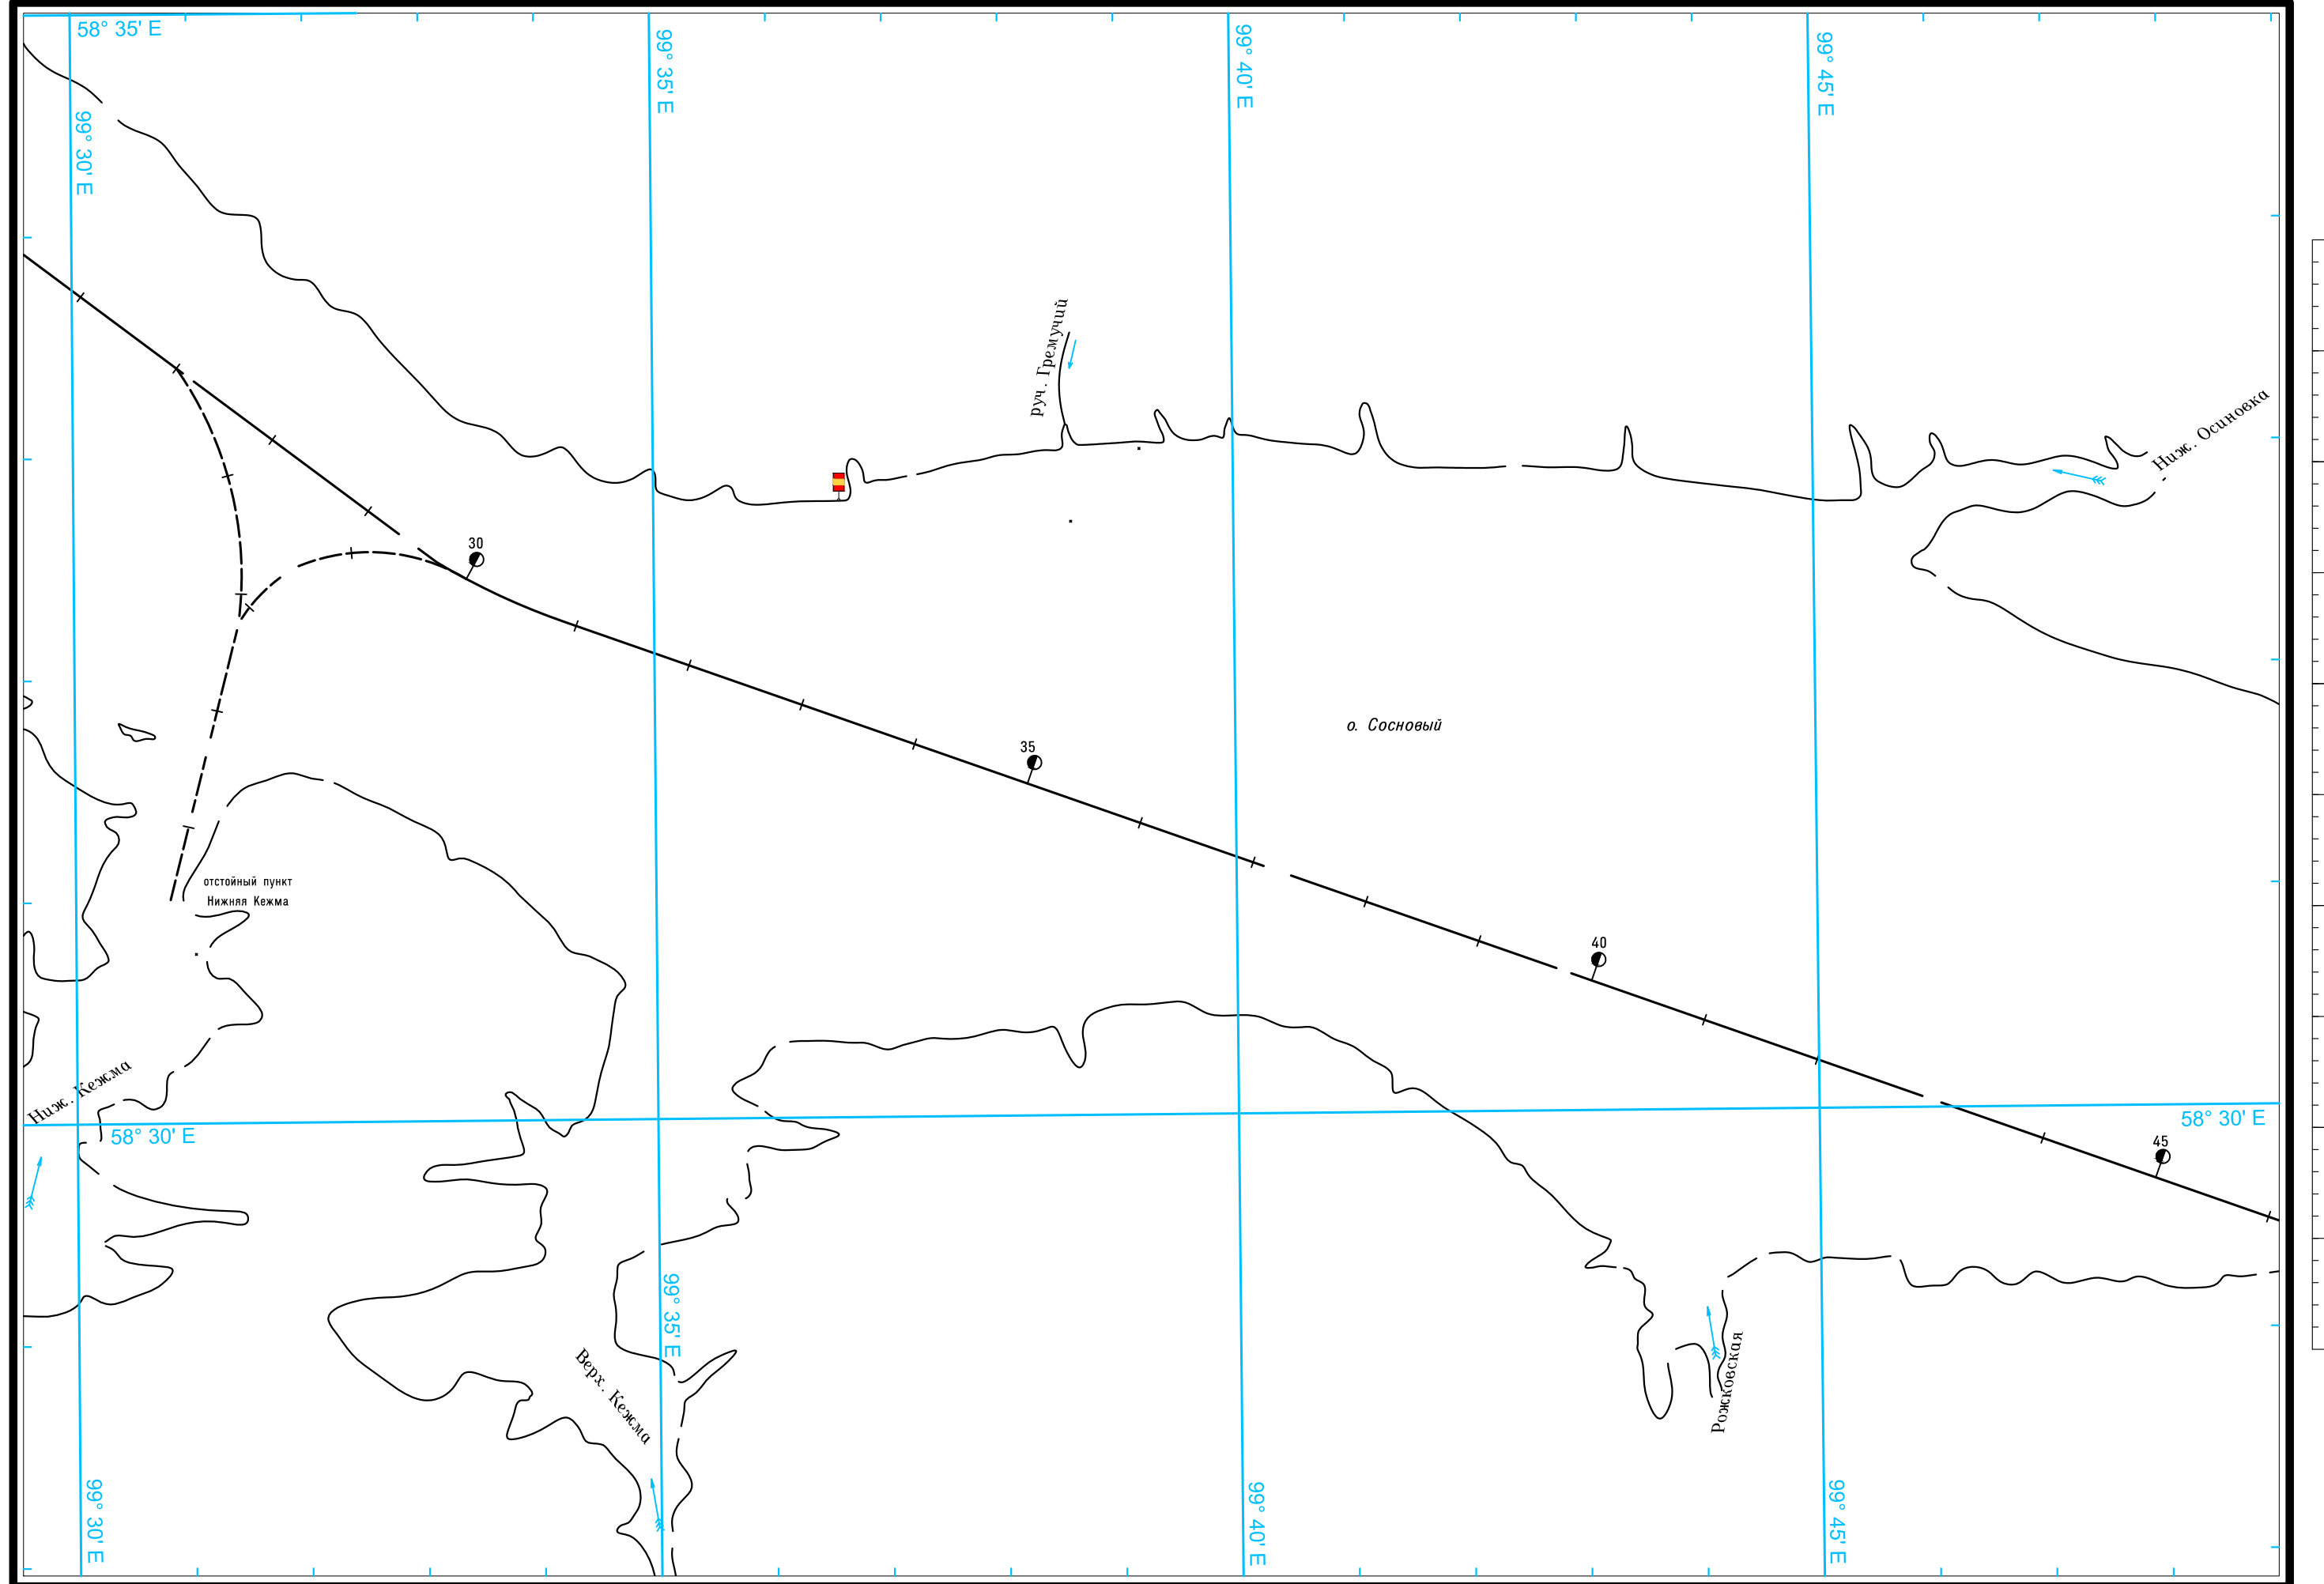

102° 20' E

102° 25' E

102° 30' E

102° 35' E

Масштаб 1:50 000

ЛОГАРИФМИЧЕСКАЯ ШКАЛА СКОРОСТИ

Широта - пять минут 0 5

Масштаб 1:50 000

ЛОГАРИФМИЧЕСКАЯ ШКАЛА СКОРОСТИ

Широта - пять минут

Широта - пять минут
0
5

Масштаб 1:50 000

ЛОГАРИФМИЧЕСКАЯ ШКАЛА СКОРОСТИ

5
Широта - пять минут
0

58° 55' E

58° 55' E

0 1 2 3 4 5 км

1 2 3 4 5 6 7 8 9 10 15 20 30 40 50 60

Масштаб 1:50 000

ЛОГАРИФМИЧЕСКАЯ ШКАЛА СКОРОСТИ

Широта - пять минут

Широта - пять минут

Масштаб 1:50 000

ЛОГАРИФМИЧЕСКАЯ ШКАЛА СКОРОСТИ

Широта - пять минут

Масштаб 1:50 000

ЛОГАРИФМИЧЕСКАЯ ШКАЛА СКОРОСТИ

Широта - пять минут
0
5

Широта - пять минут
0
5

Масштаб 1:50 000

ЛОГАРИФМИЧЕСКАЯ ШКАЛА СКОРОСТИ